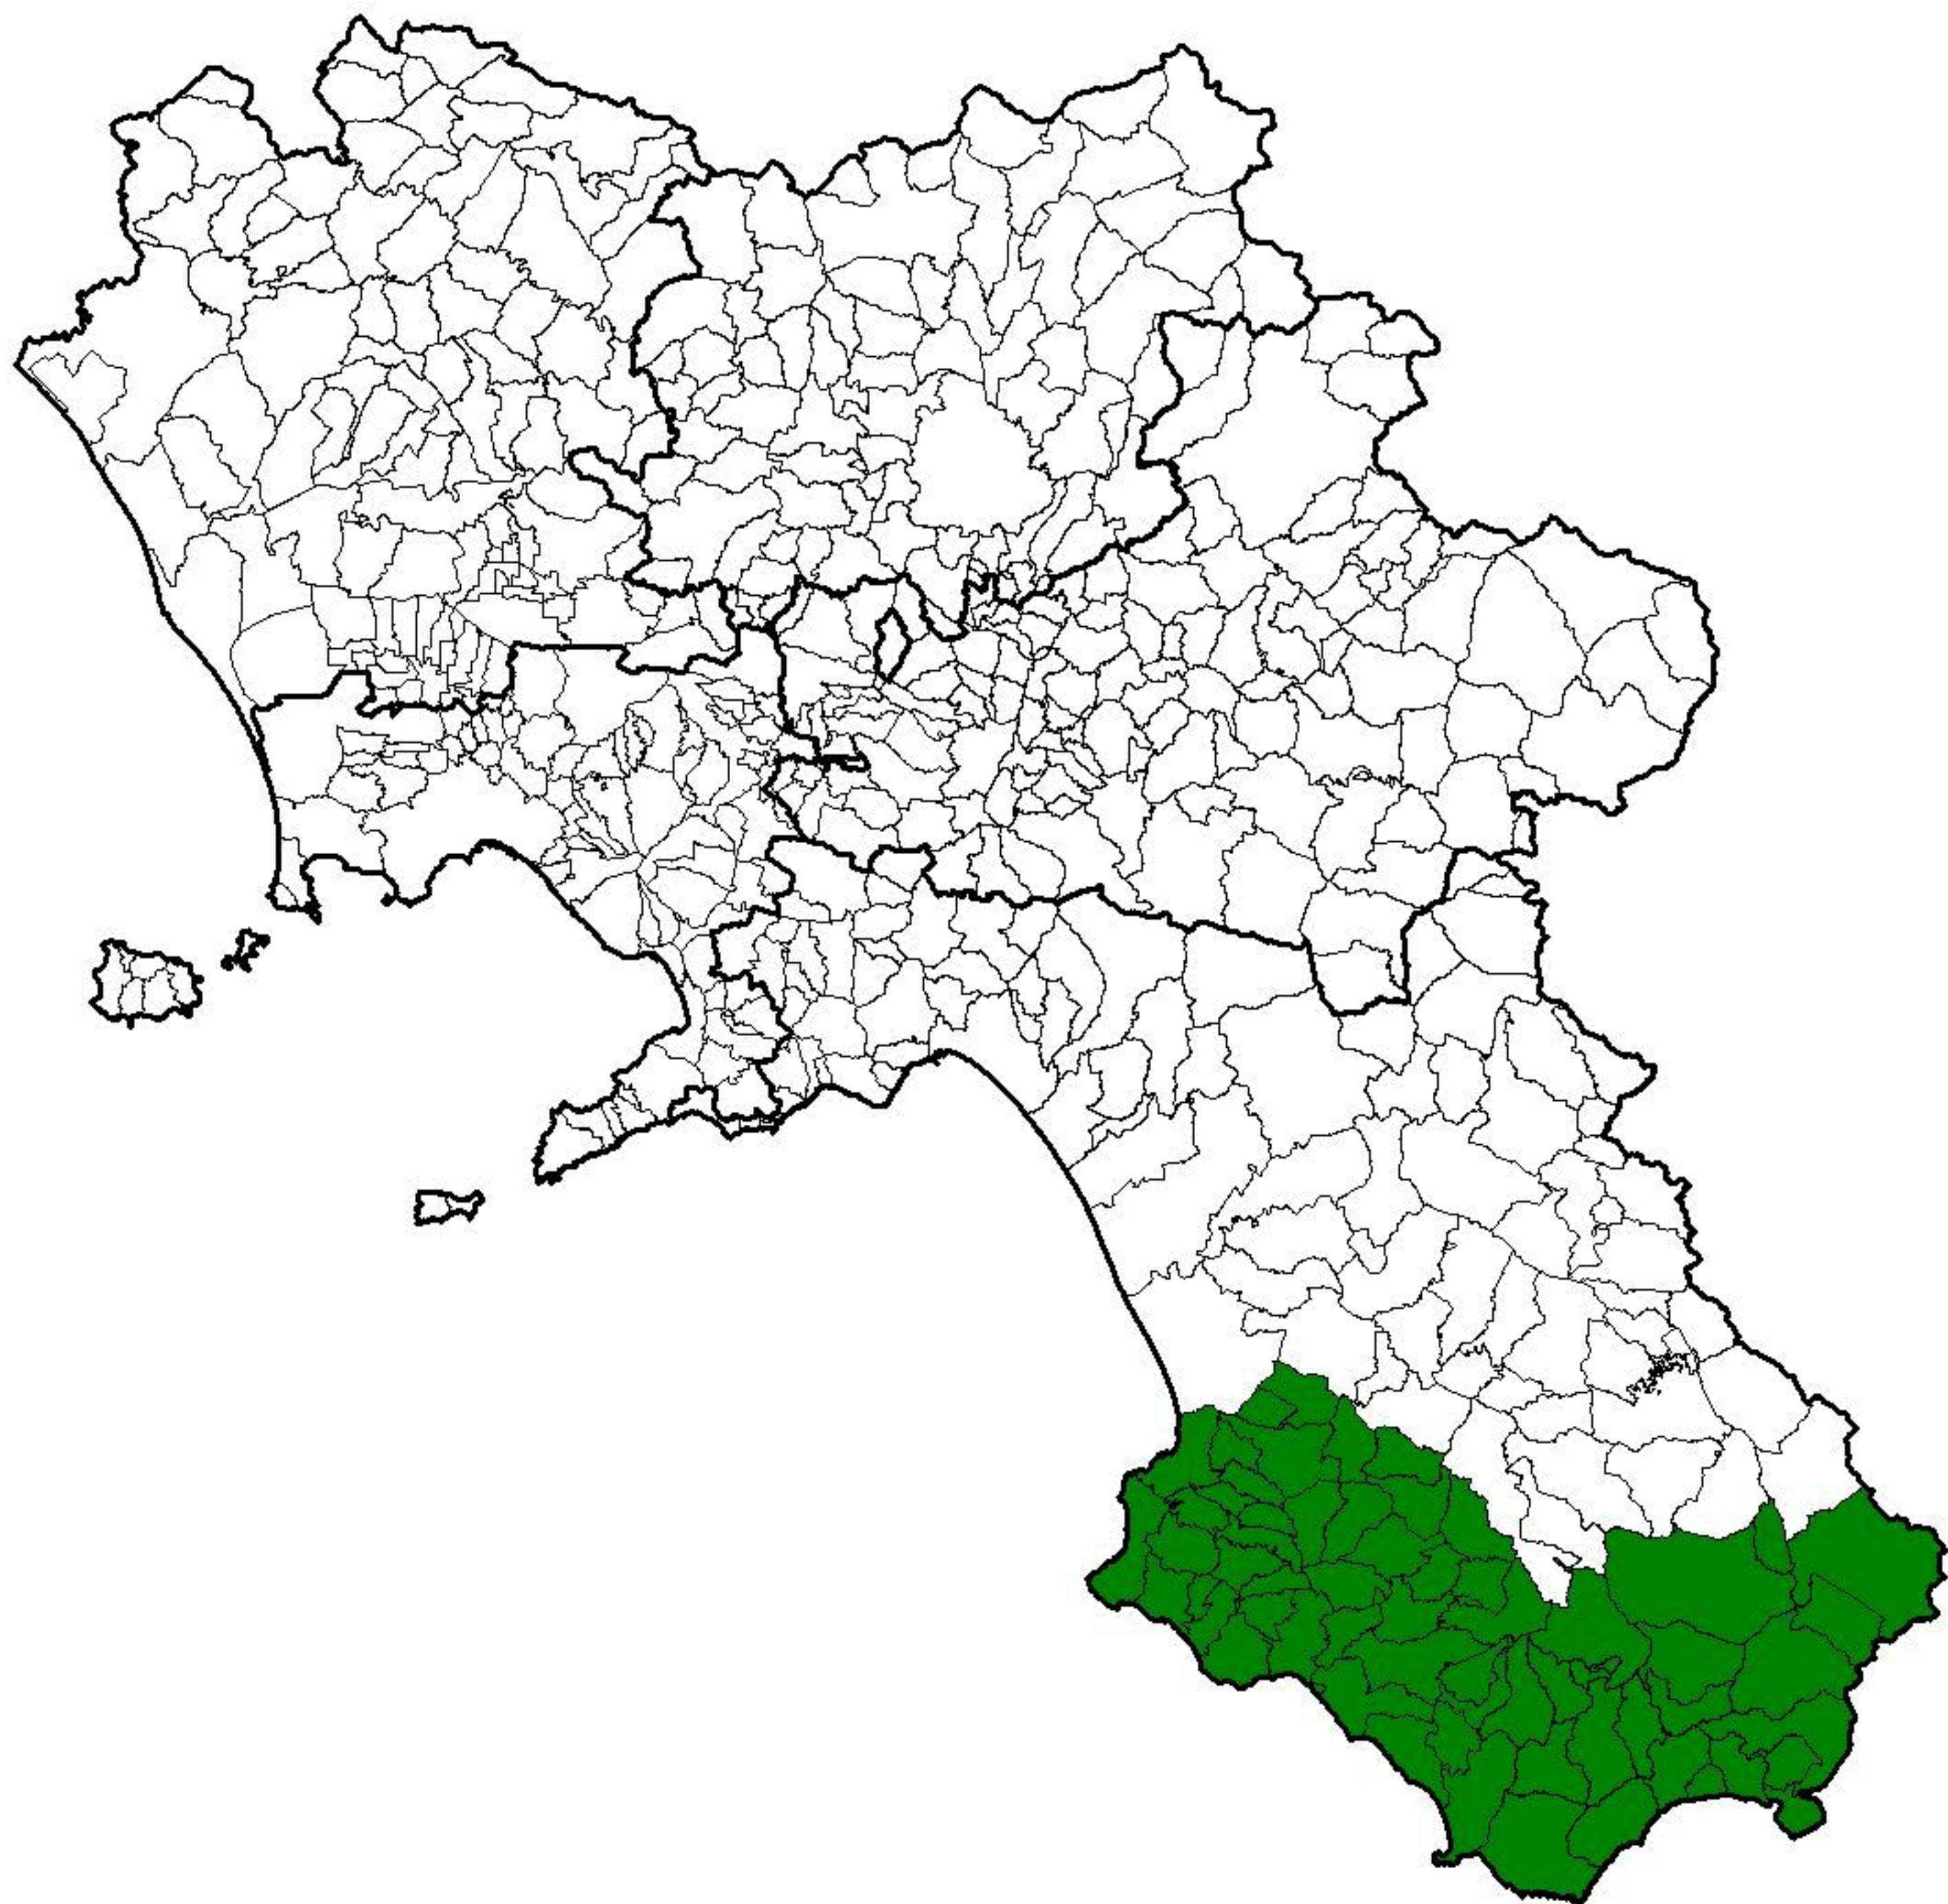

Olio extravergine di oliva Cilento DOP

-  limiti comunali
-  limiti provinciali

 comuni interessati dal marchio

1:930000