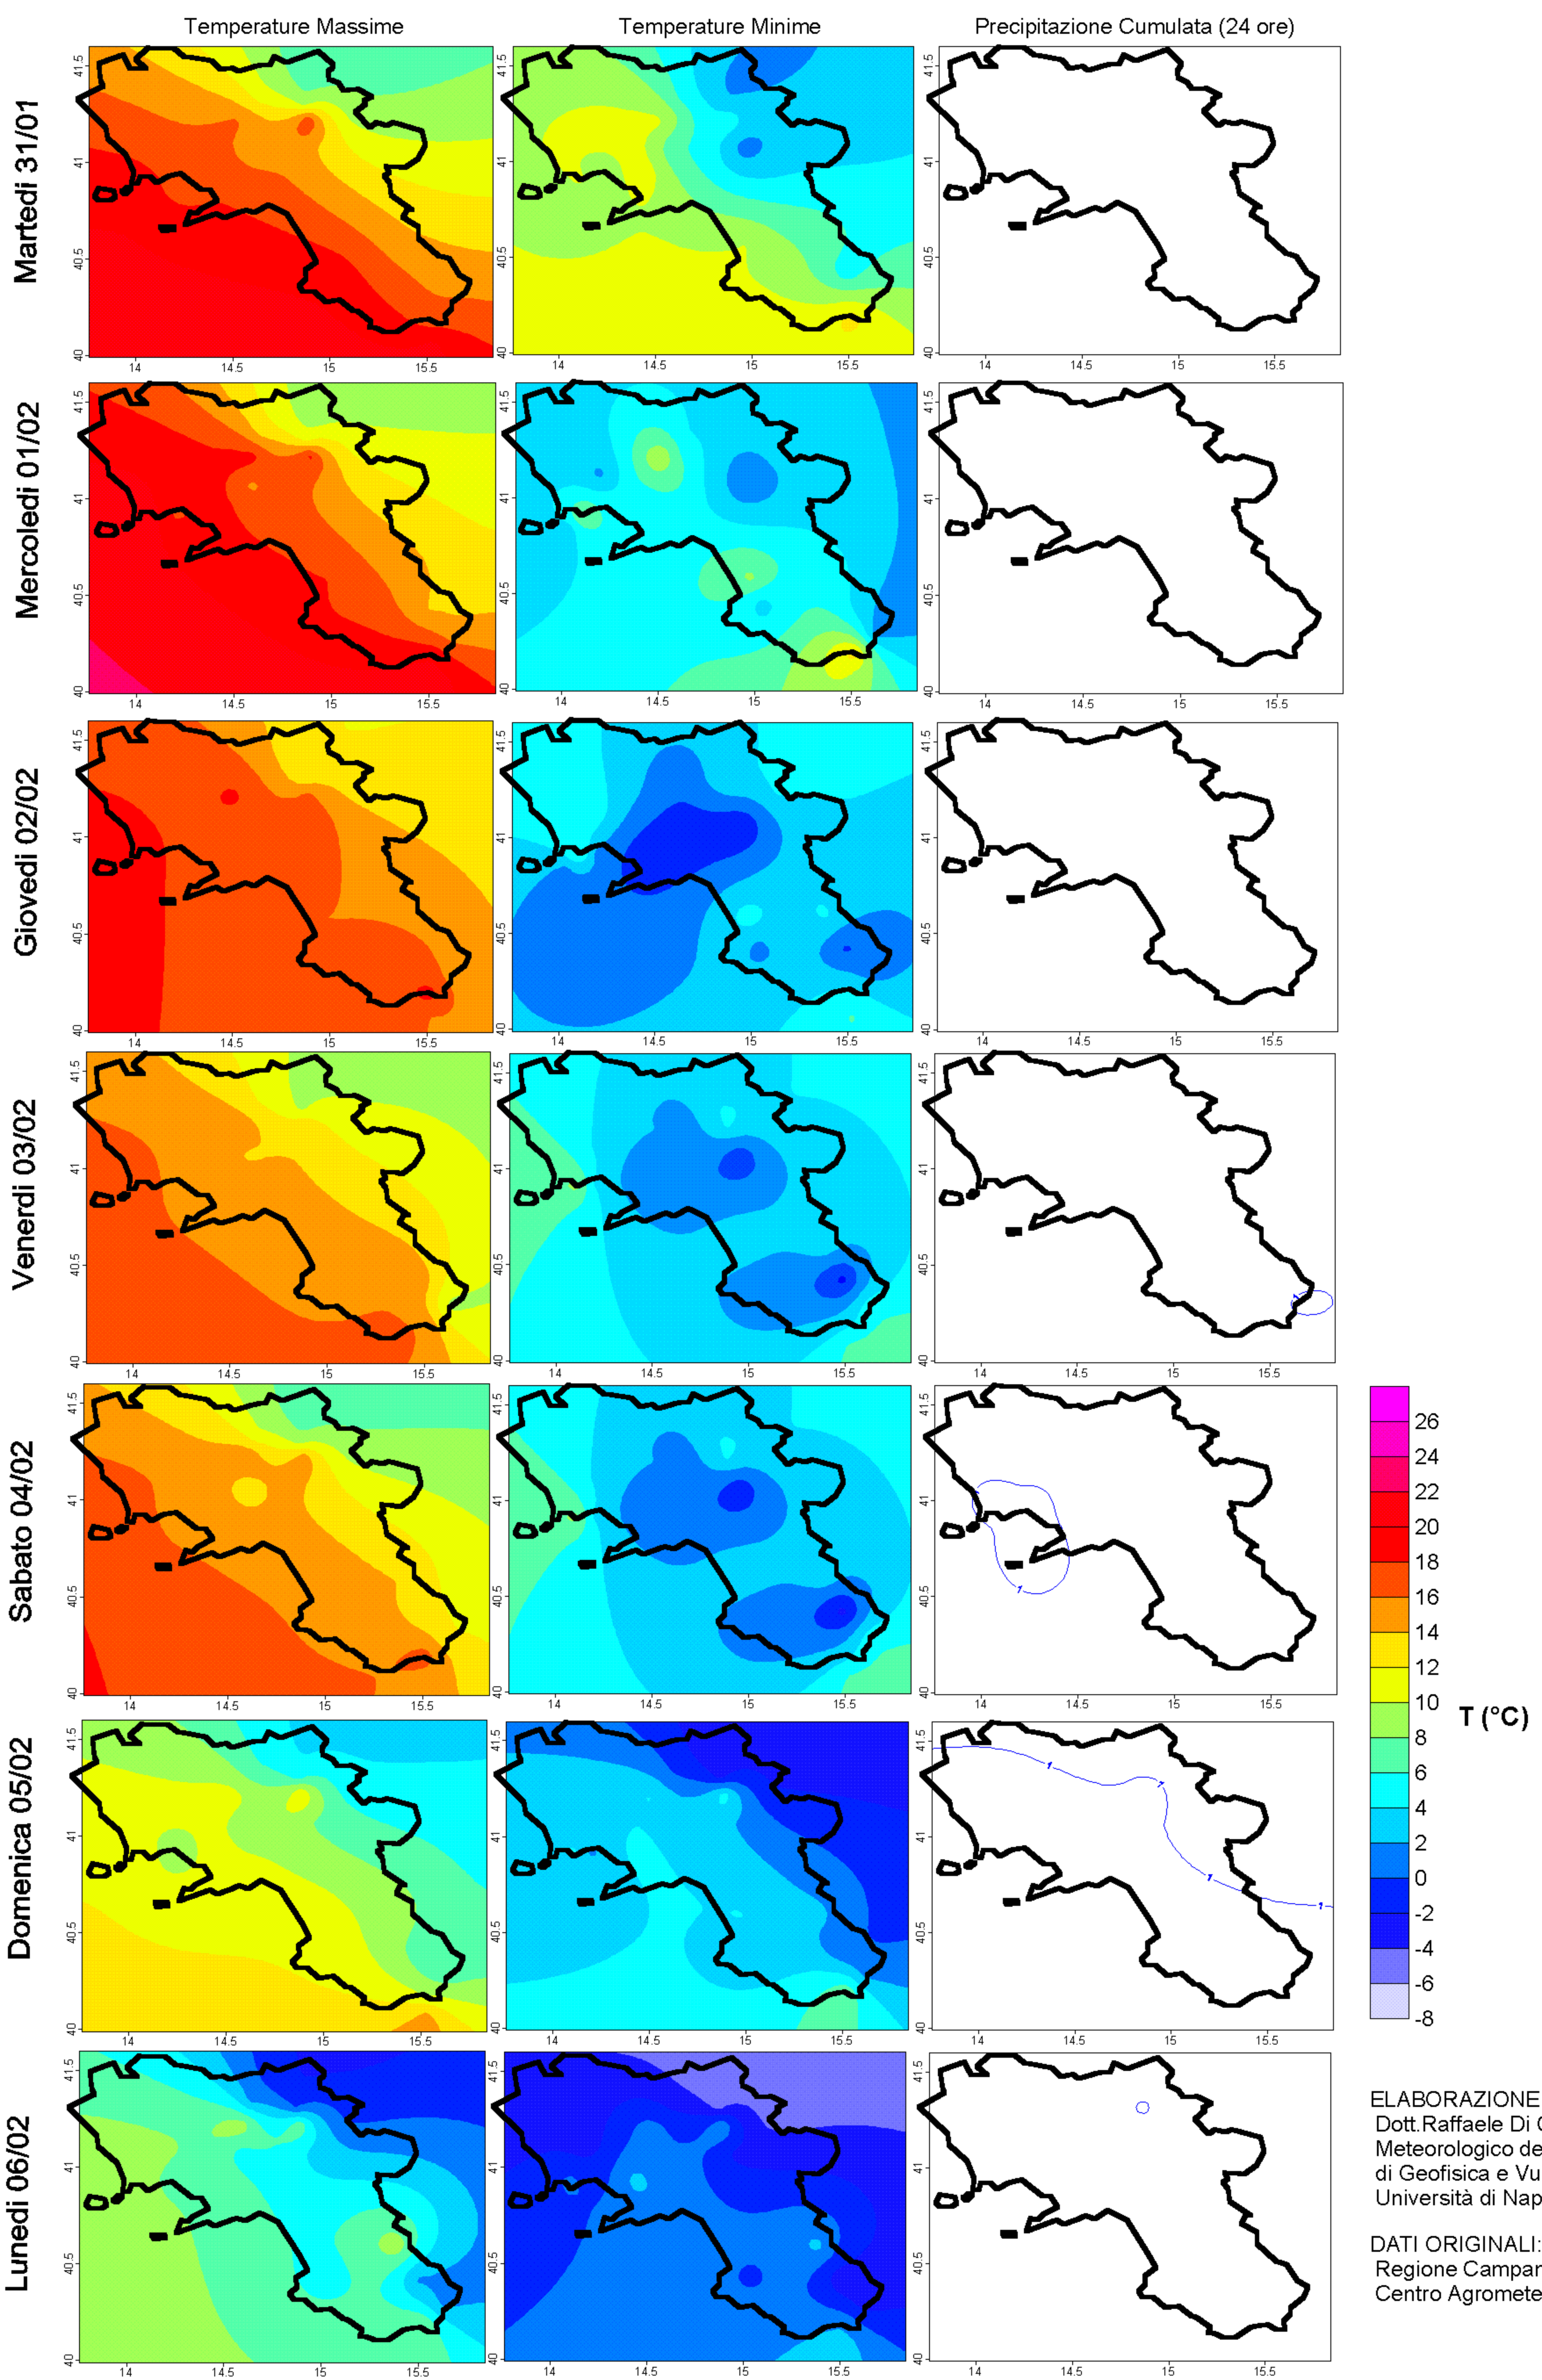

Condizioni di Temperatura e Precipitazione sulla Campania Settimana dal 31/1/2006 al 6/2/2006

ELABORAZIONE A CURA DI:
Dott. Raffaele Di Cristo (Osservatorio
Meteorologico del Dipartimento
di Geofisica e Vulcanologia della
Università di Napoli "Federico II")

DATI ORIGINALI:
Regione Campania: SESIRCA
Centro Agrometeorologico