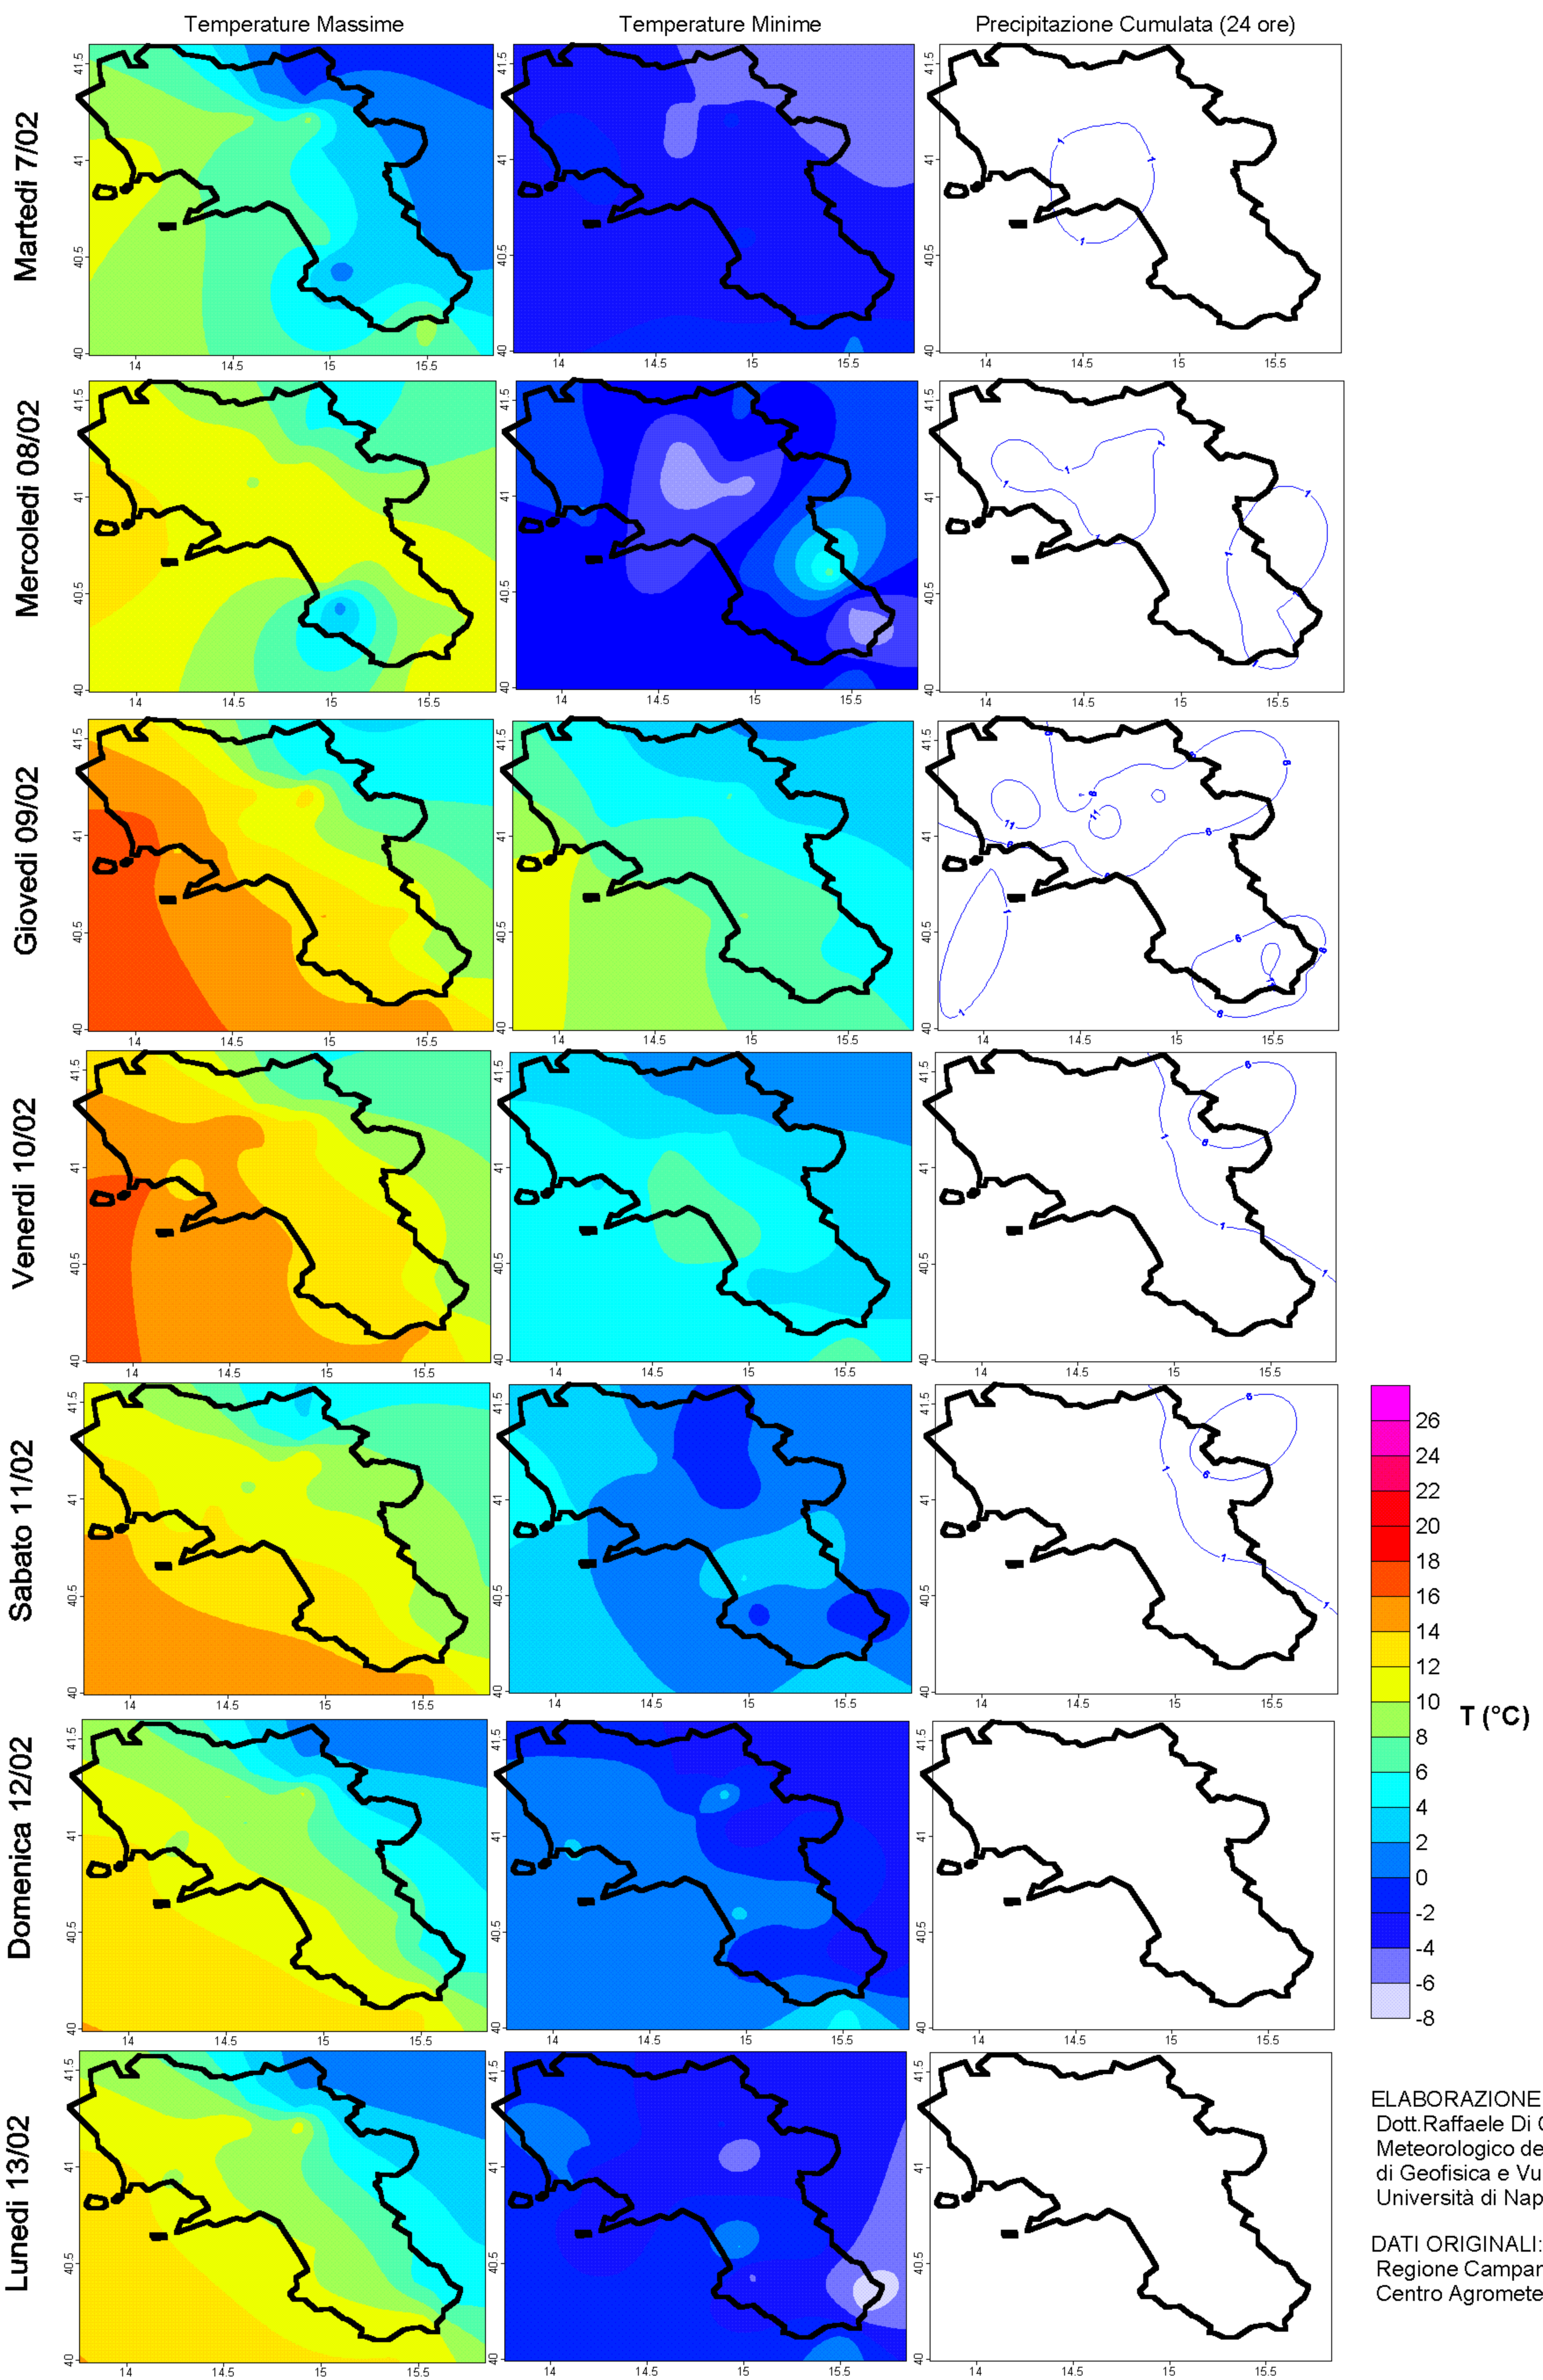

Condizioni di Temperatura e Precipitazione sulla Campania Settimana dal 7/2/2006 al 13/2/2006

ELABORAZIONE A CURA DI:
Dott. Raffaele Di Cristo (Osservatorio
Meteorologico del Dipartimento
di Geofisica e Vulcanologia della
Università di Napoli "Federico II")

DATI ORIGINALI:
Regione Campania: SESIRCA
Centro Agrometeorologico