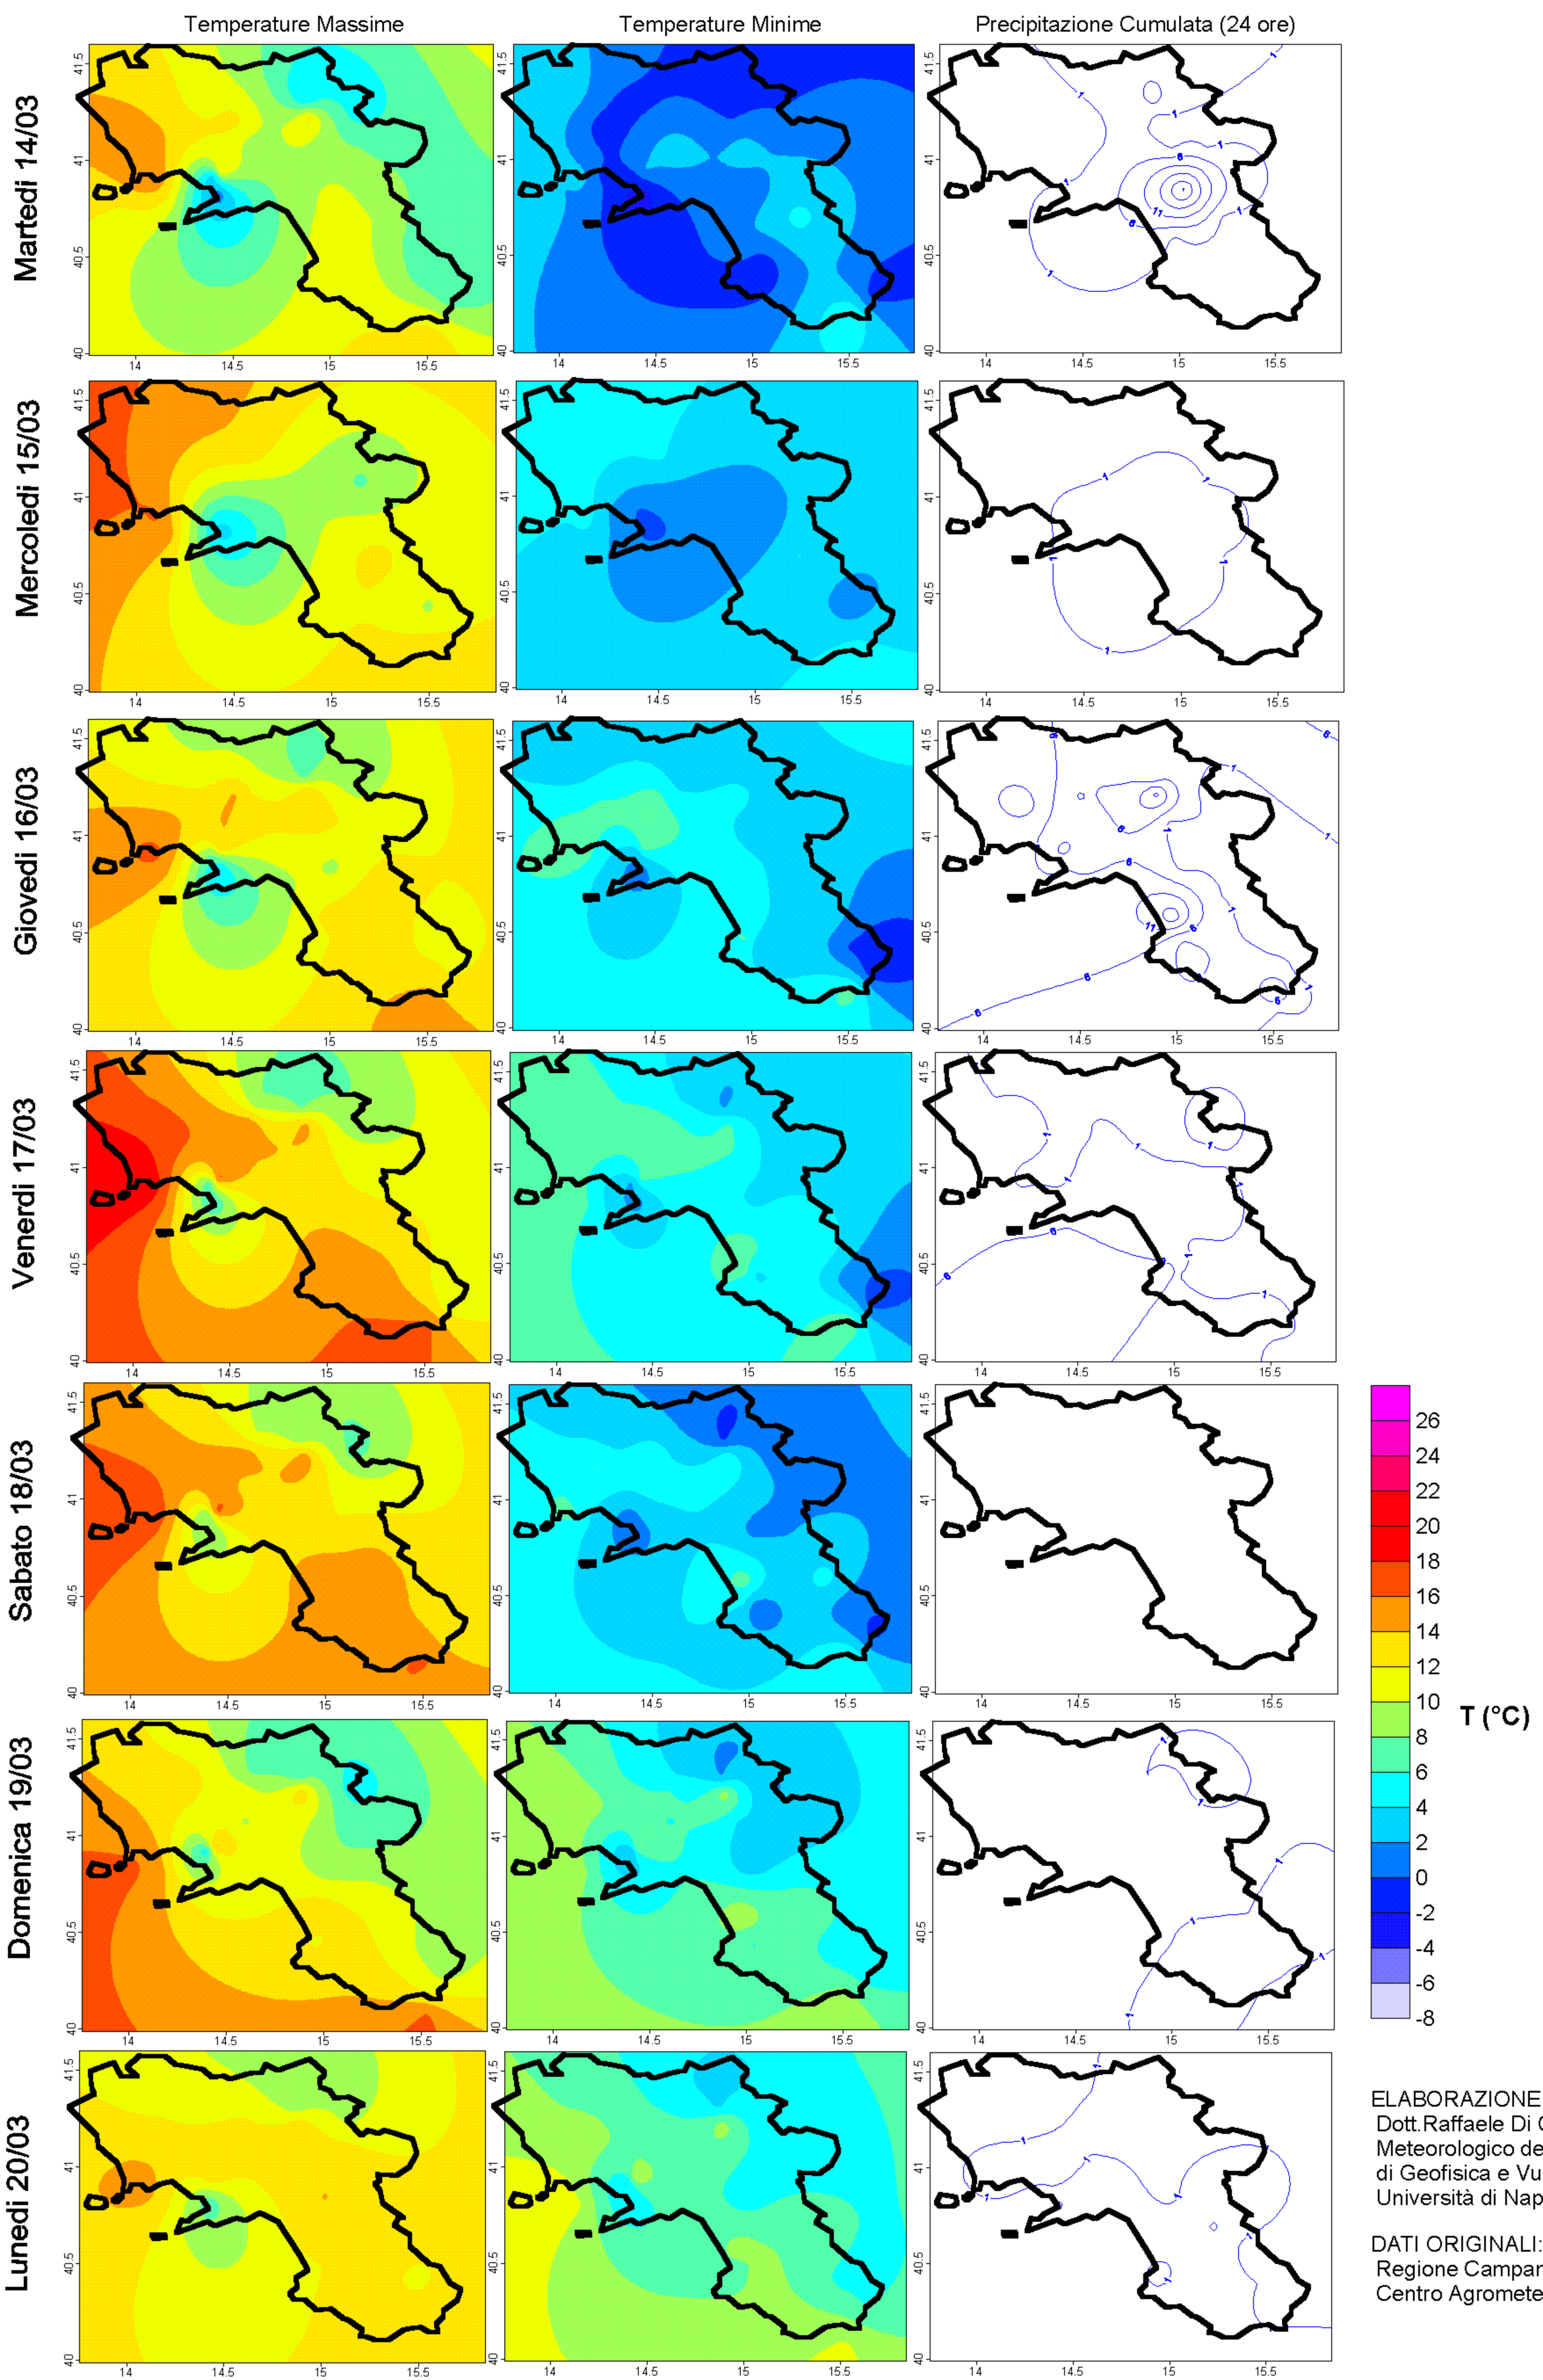

# Condizioni di Temperatura e Precipitazione sulla Campania Settimana dal 14/3/2006 al 20/3/2006

ELABORAZIONE A CURA DI:  
Dott. Raffaele Di Cristo (Osservatorio  
Meteorologico del Dipartimento  
di Geofisica e Vulcanologia della  
Università di Napoli "Federico II")

DATI ORIGINALI:  
Regione Campania: SESIRCA  
Centro Agrometeorologico