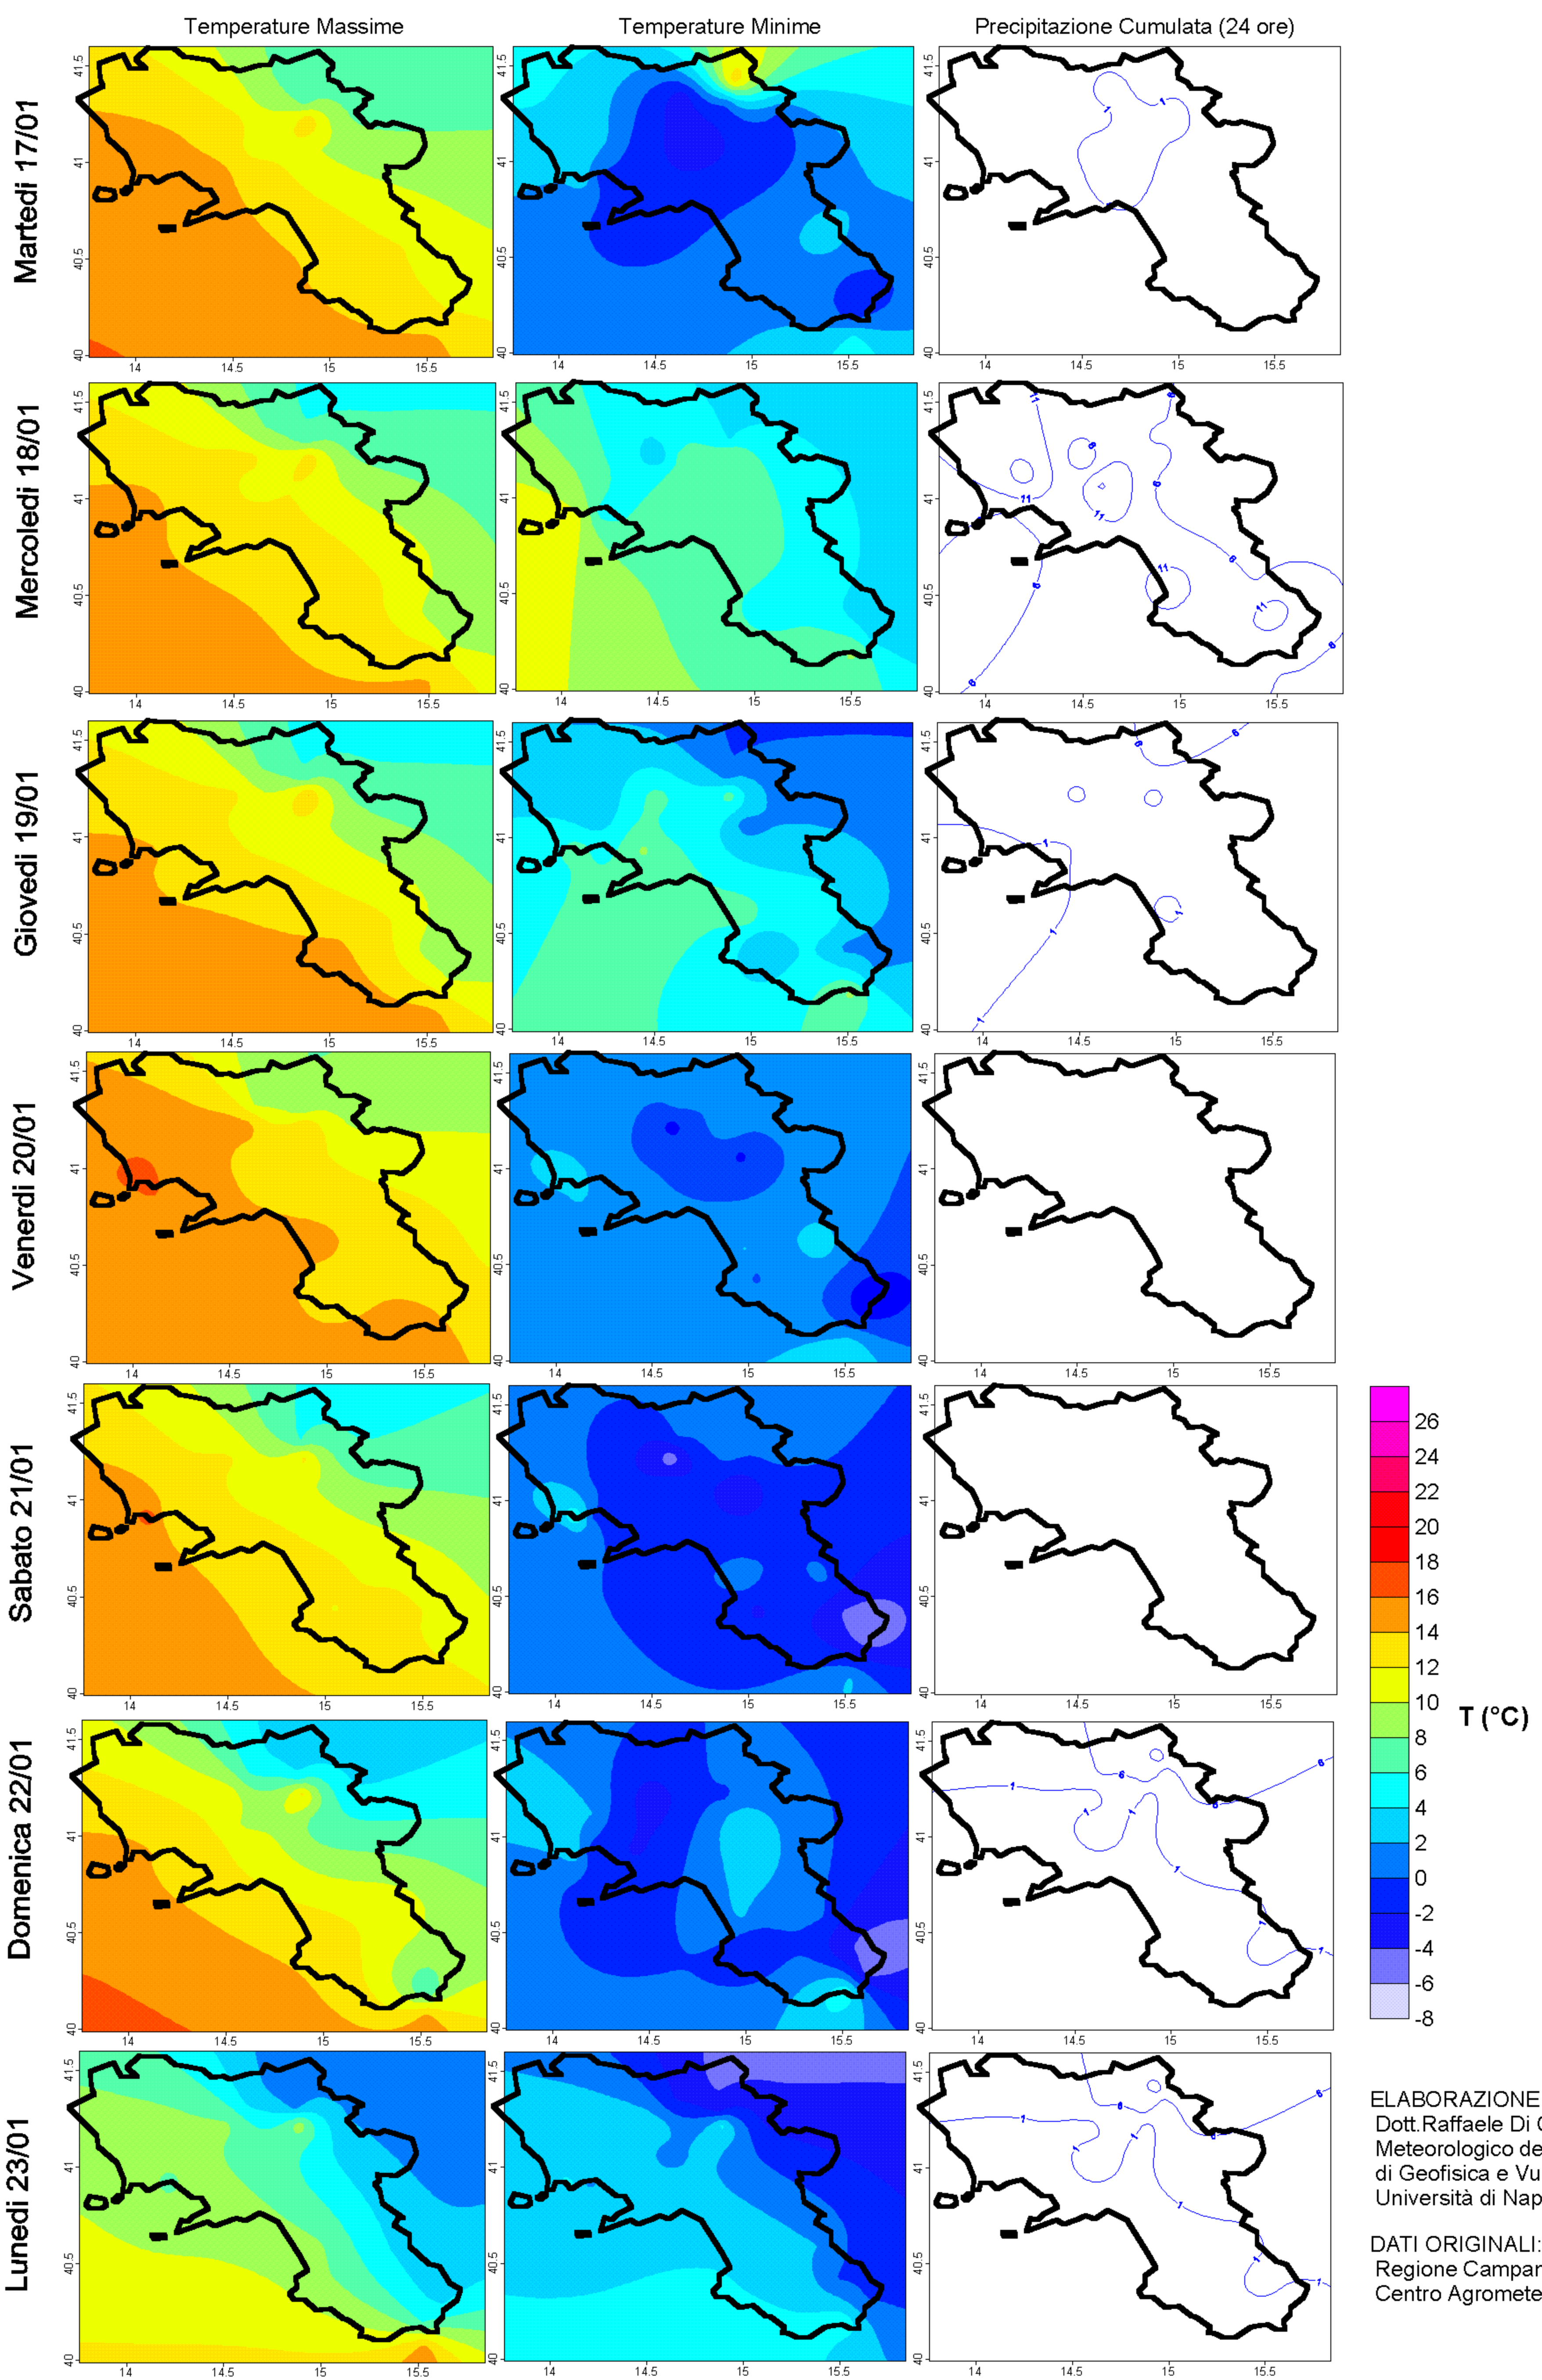

Condizioni di Temperatura e Precipitazione sulla Campania Settimana dal 17/1/2006 al 23/1/2006

ELABORAZIONE A CURA DI:
Dott. Raffaele Di Cristo (Osservatorio
Meteorologico del Dipartimento
di Geofisica e Vulcanologia della
Università di Napoli "Federico II")

DATI ORIGINALI:
Regione Campania: SESIRCA
Centro Agrometeorologico