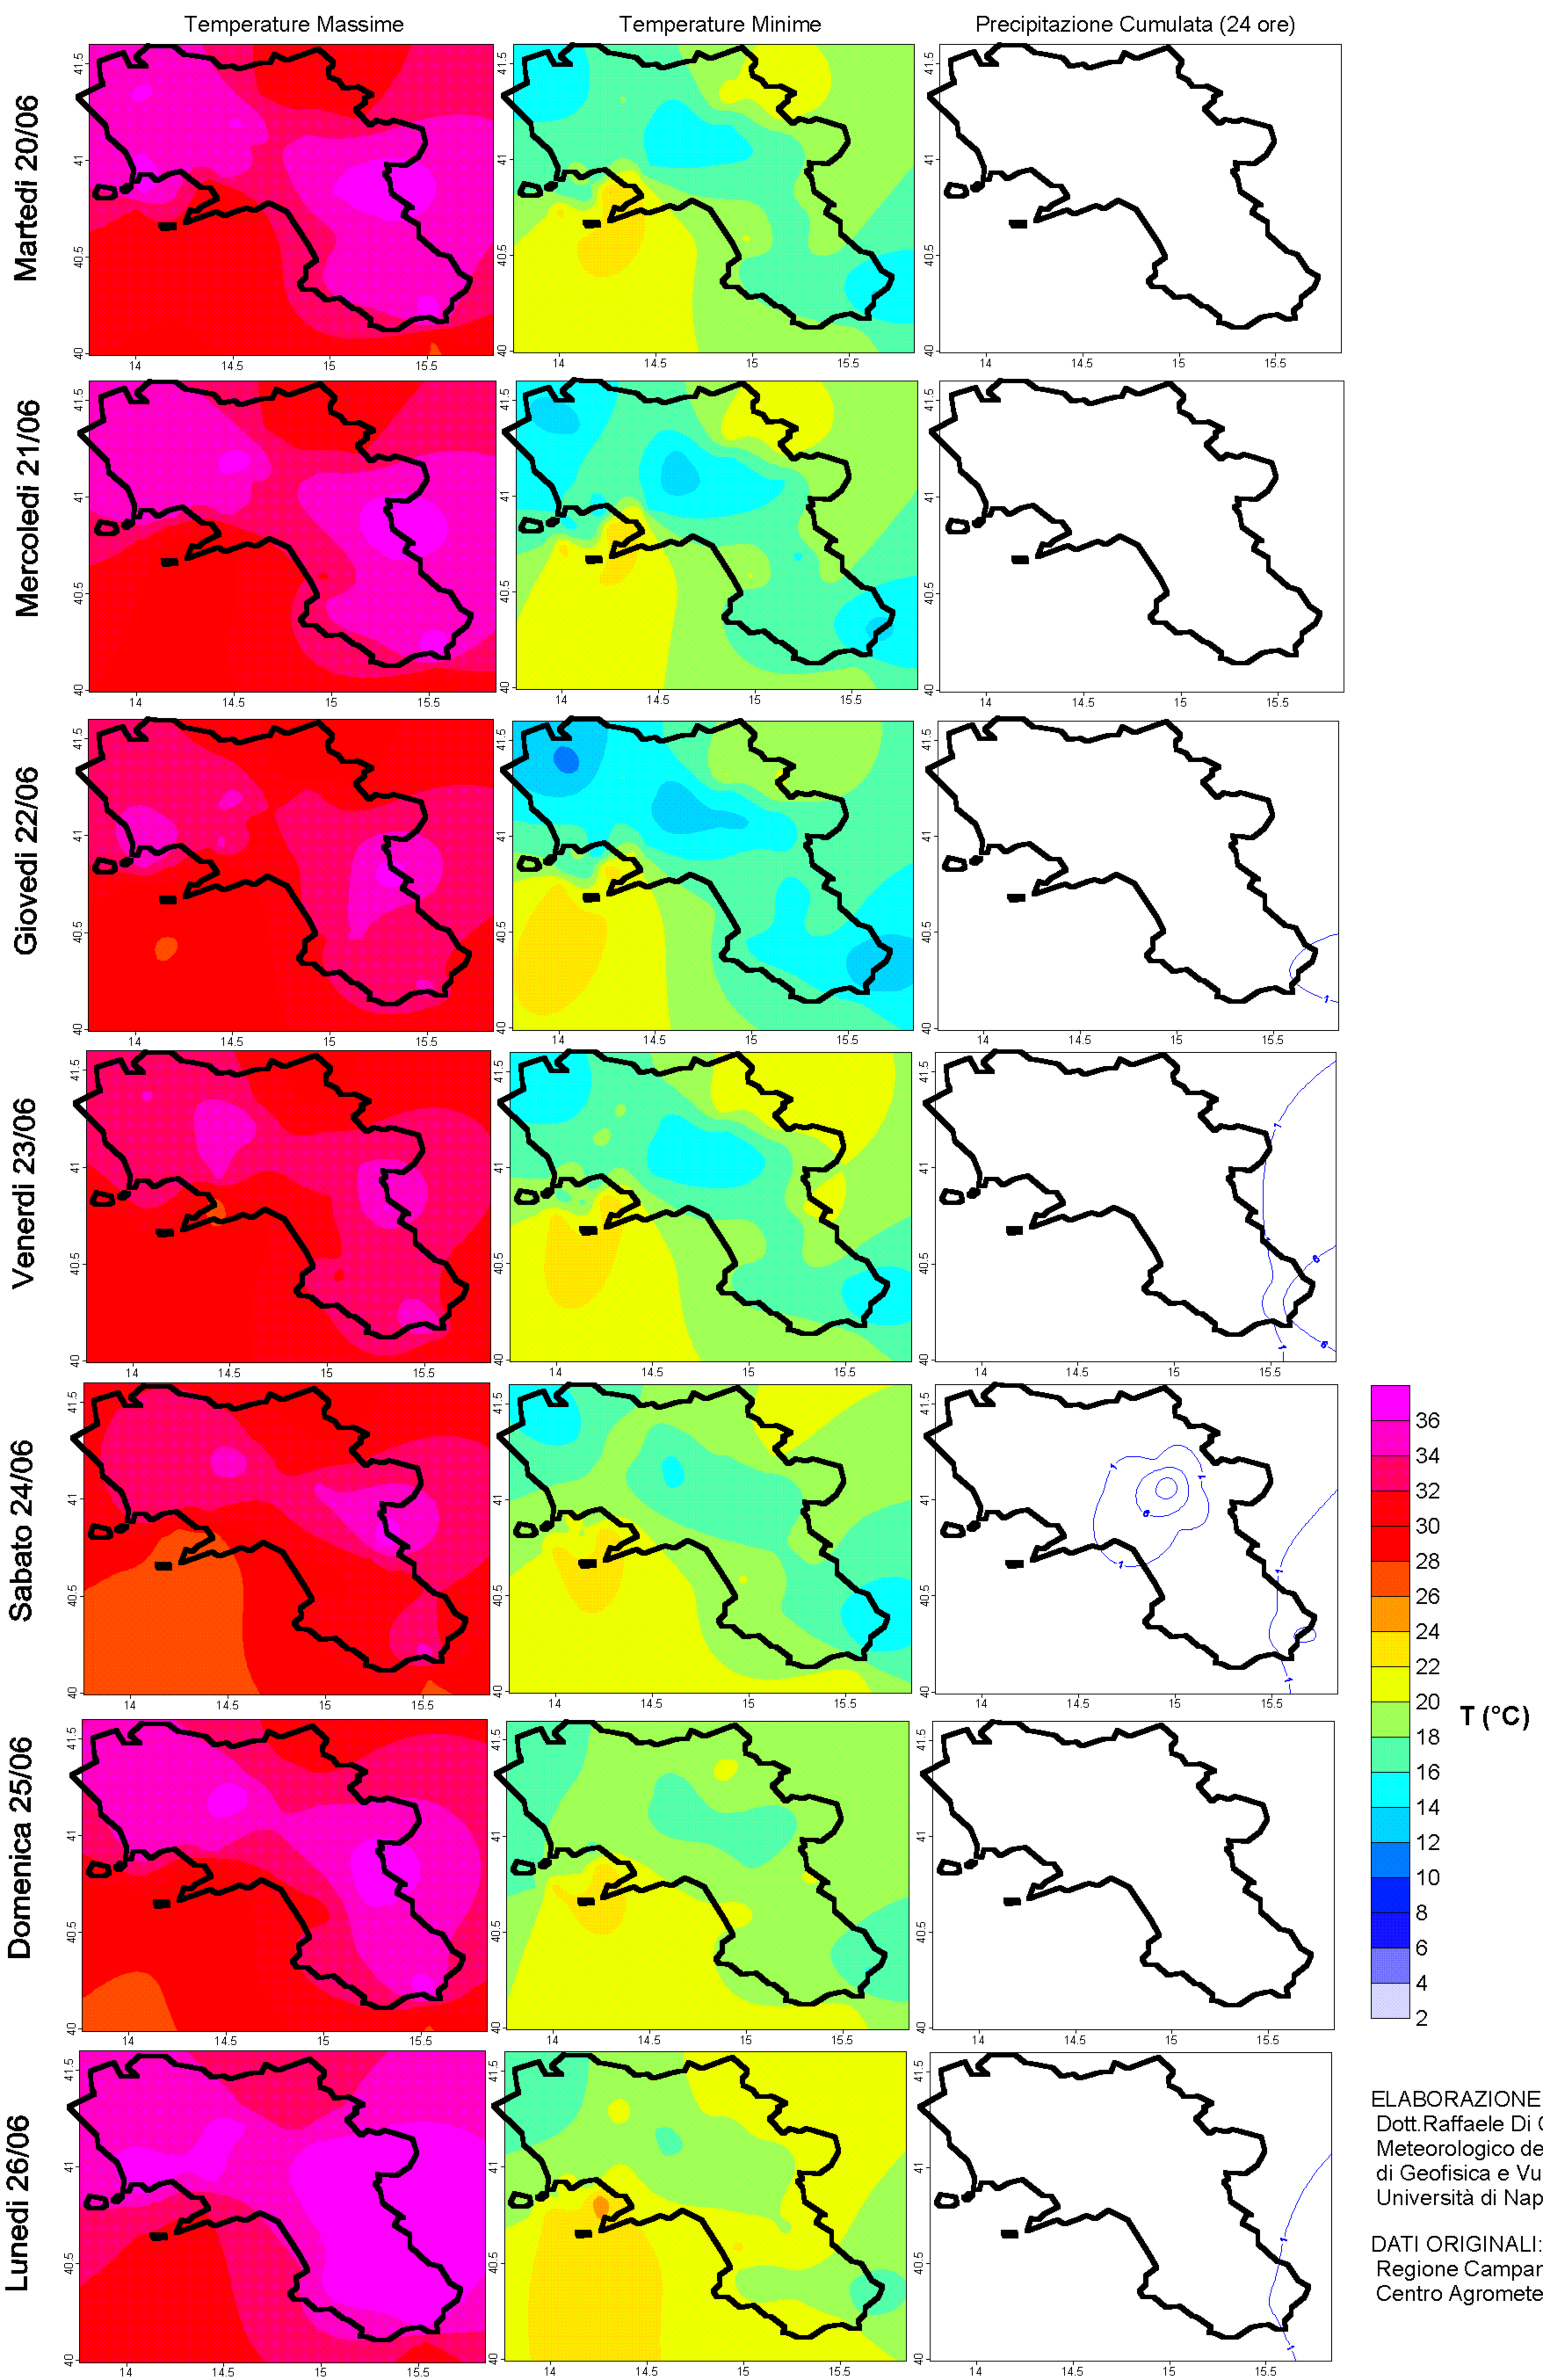

Condizioni di Temperatura e Precipitazione sulla Campania Settimana dal 20/6/2006 al 26/6/2006

ELABORAZIONE A CURA DI:
Dott. Raffaele Di Cristo (Osservatorio
Meteorologico del Dipartimento
di Geofisica e Vulcanologia della
Università di Napoli "Federico II")

DATI ORIGINALI:
Regione Campania: SESIRCA
Centro Agrometeorologico