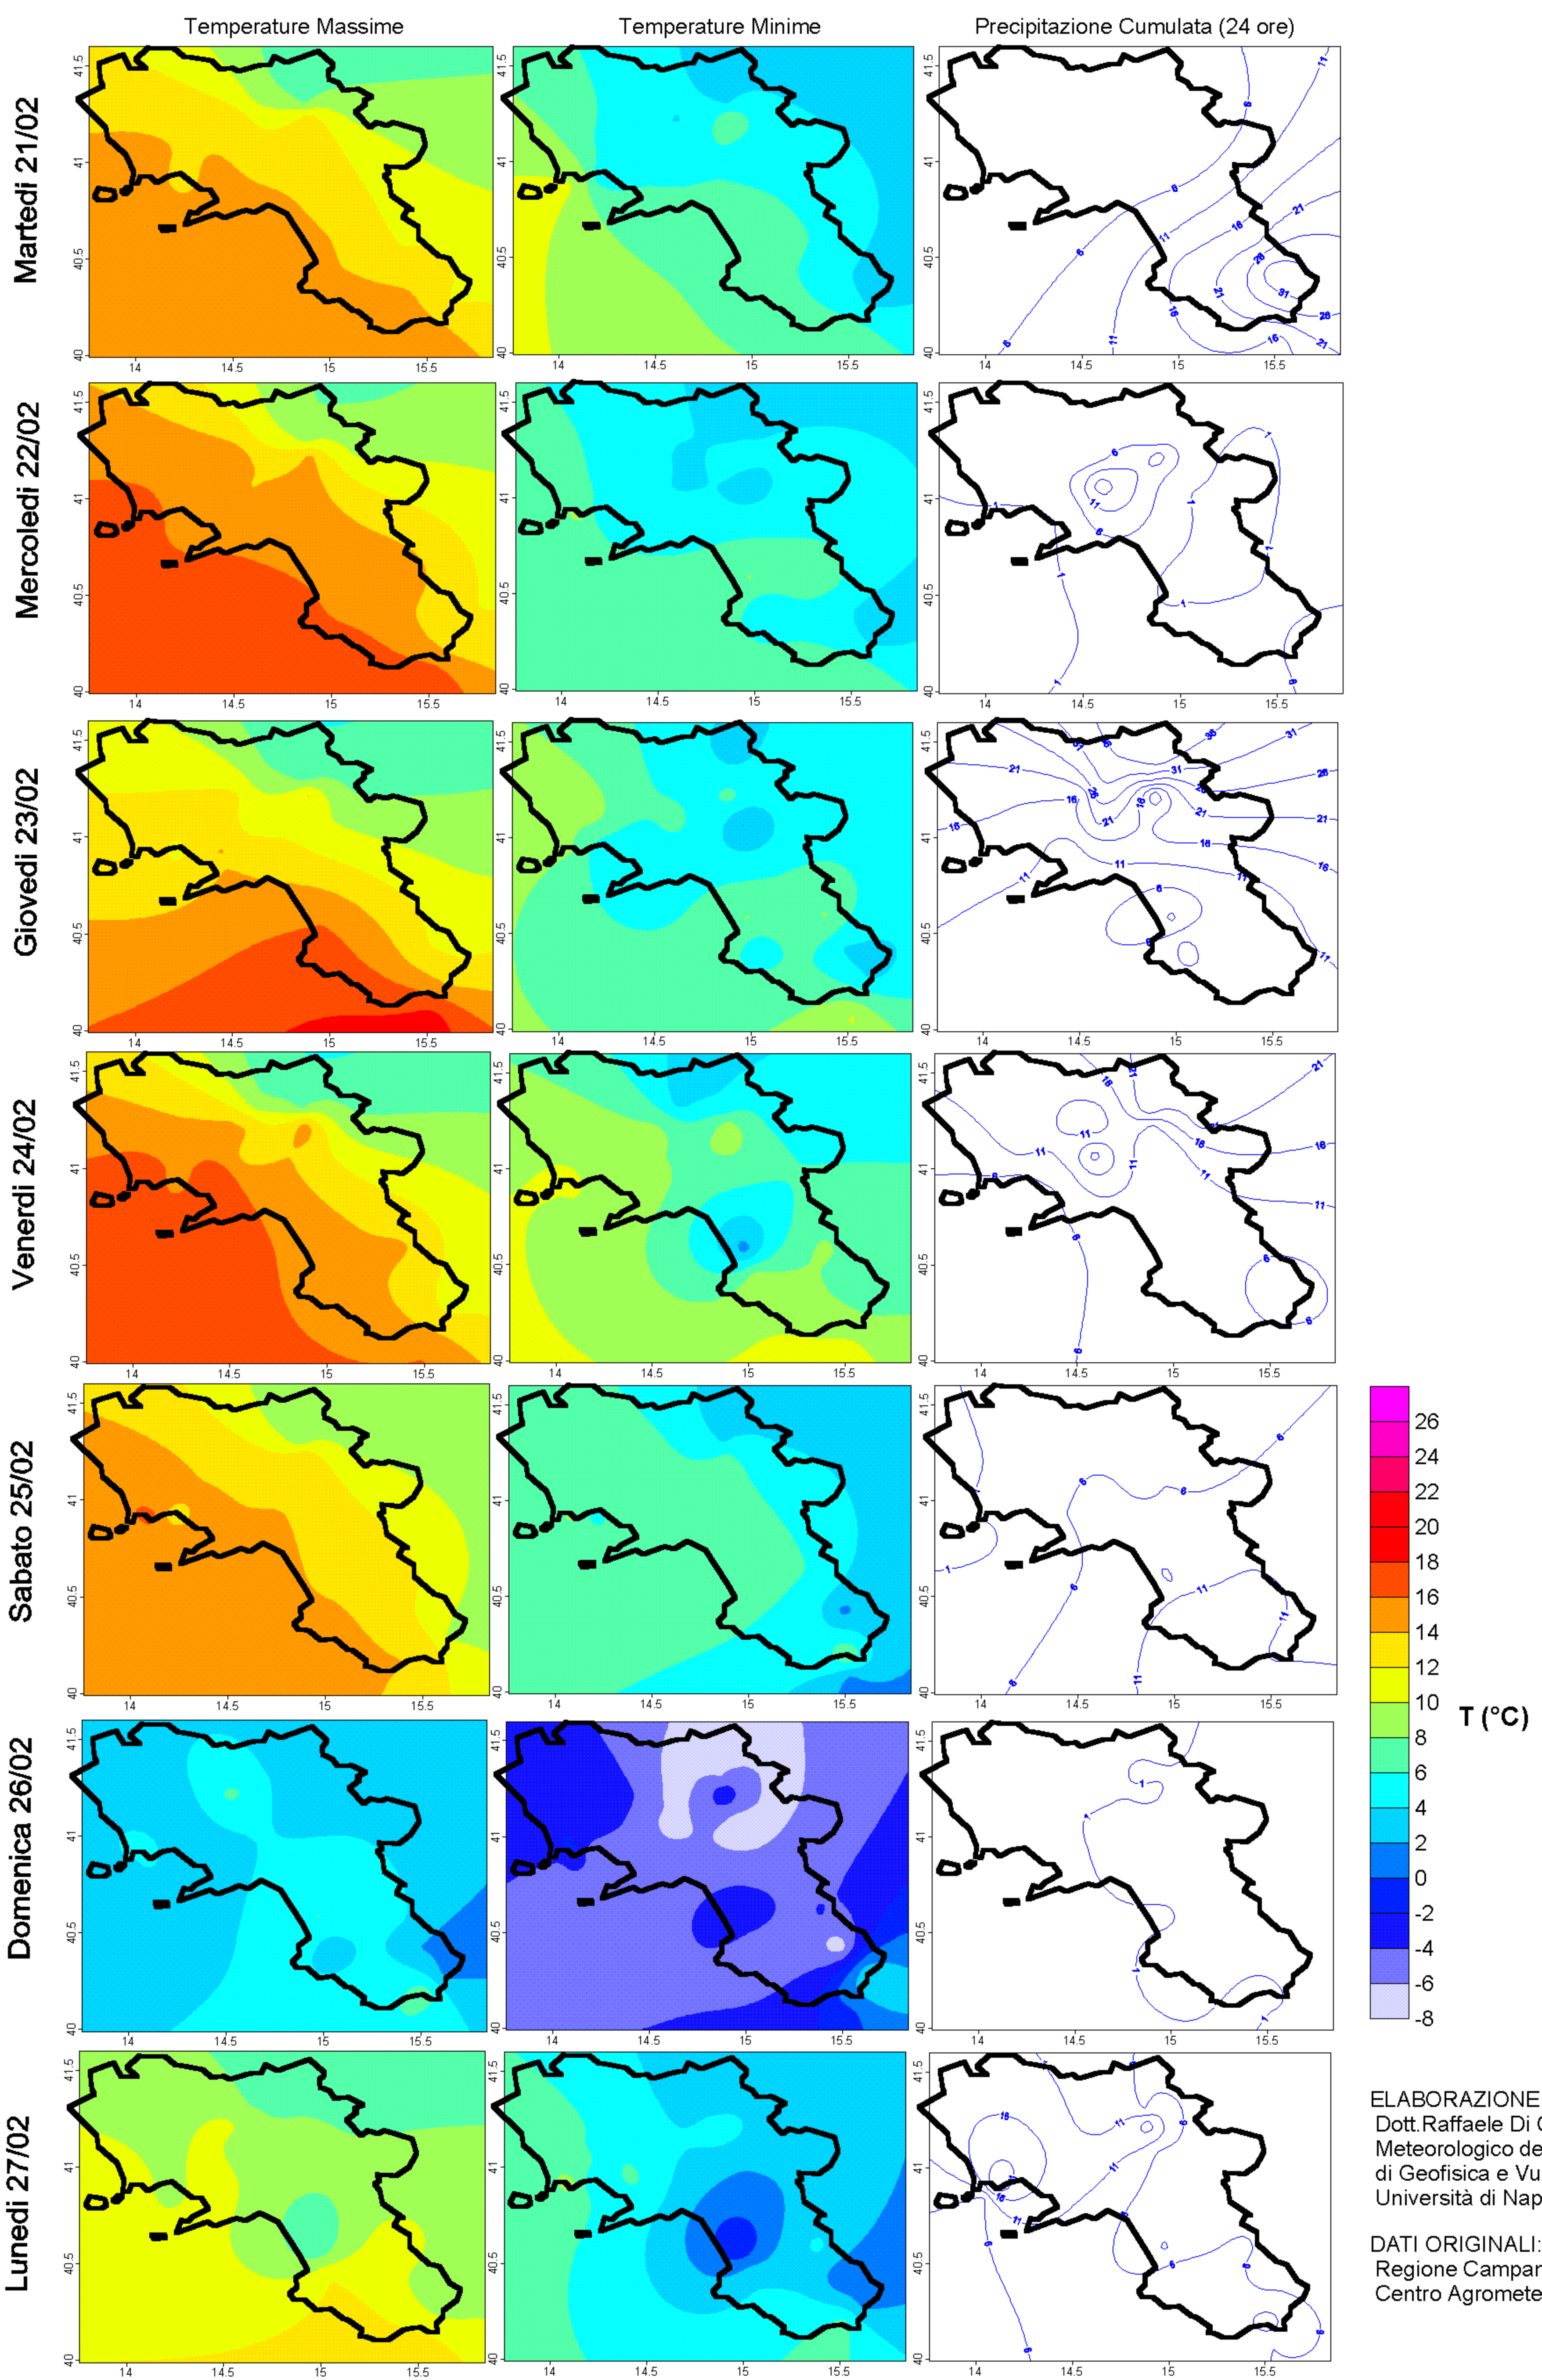

# Condizioni di Temperatura e Precipitazione sulla Campania Settimana dal 21/2/2006 al 27/2/2006

ELABORAZIONE A CURA DI:  
Dott. Raffaele Di Cristo (Osservatorio  
Meteorologico del Dipartimento  
di Geofisica e Vulcanologia della  
Università di Napoli "Federico II")

DATI ORIGINALI:  
Regione Campania: SESIRCA  
Centro Agrometeorologico