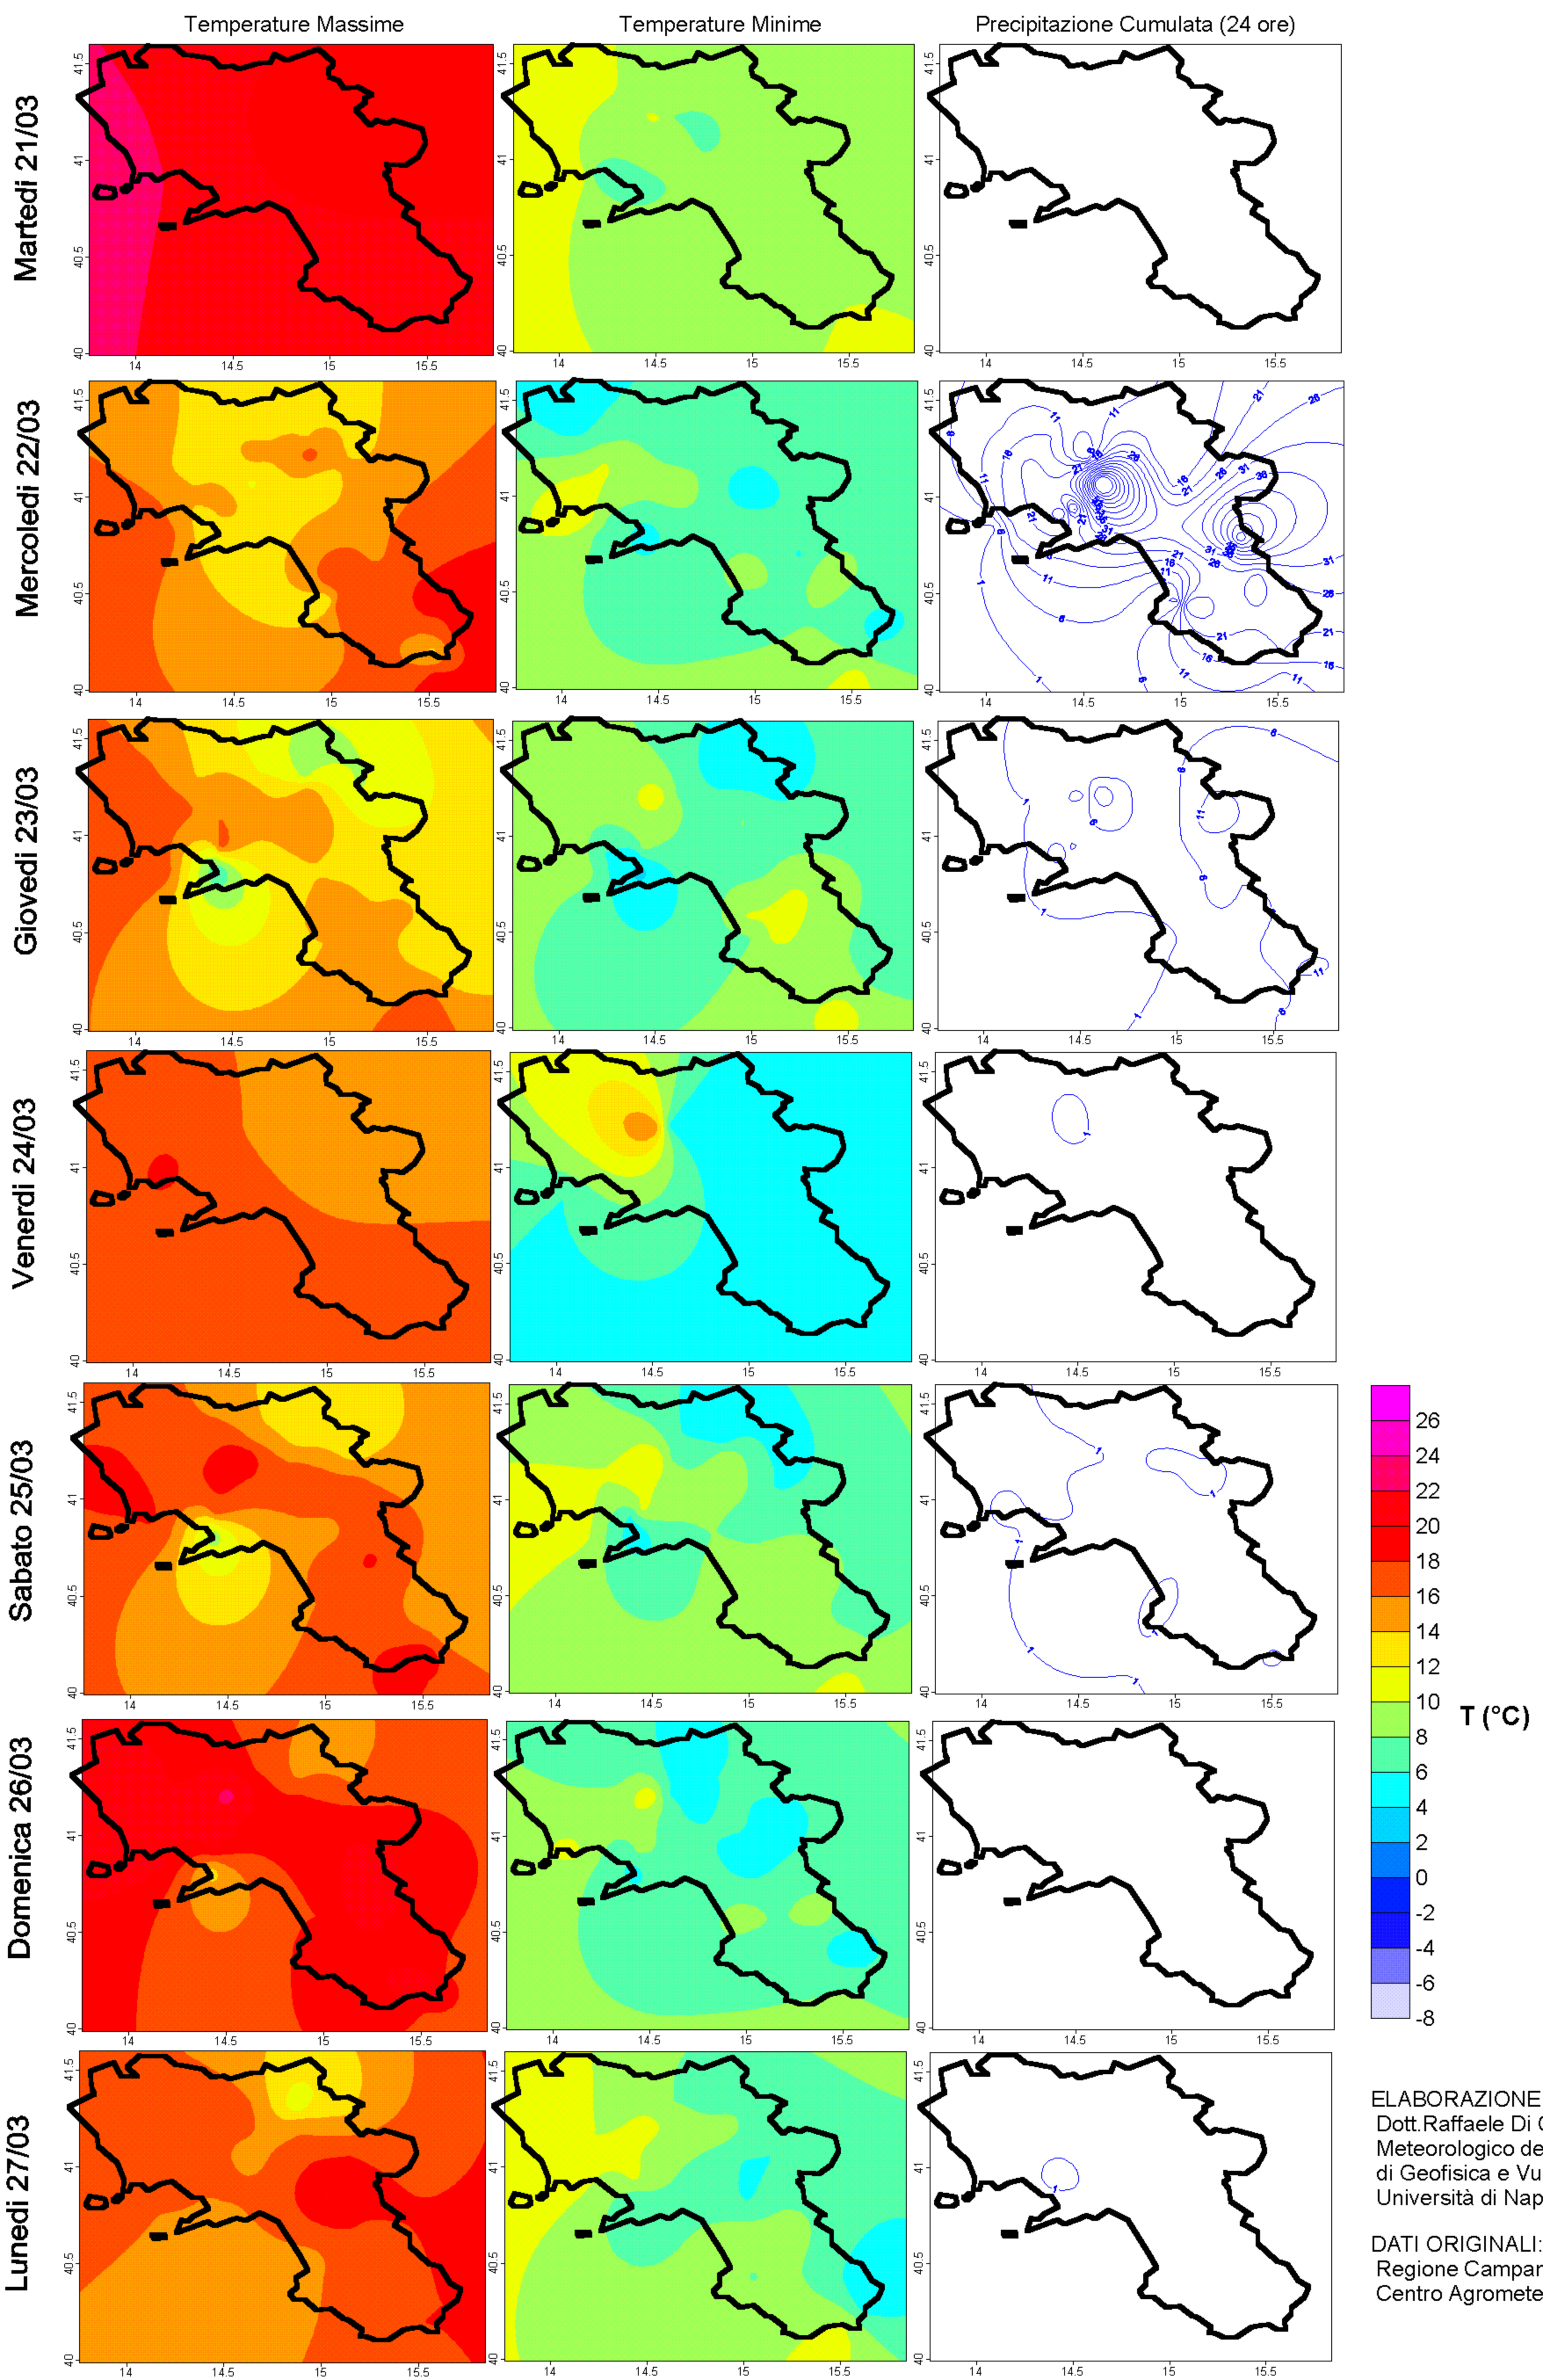

Condizioni di Temperatura e Precipitazione sulla Campania Settimana dal 21/3/2006 al 27/3/2006

ELABORAZIONE A CURA DI:
Dott. Raffaele Di Cristo (Osservatorio
Meteorologico del Dipartimento
di Geofisica e Vulcanologia della
Università di Napoli "Federico II")

DATI ORIGINALI:
Regione Campania: SESIRCA
Centro Agrometeorologico