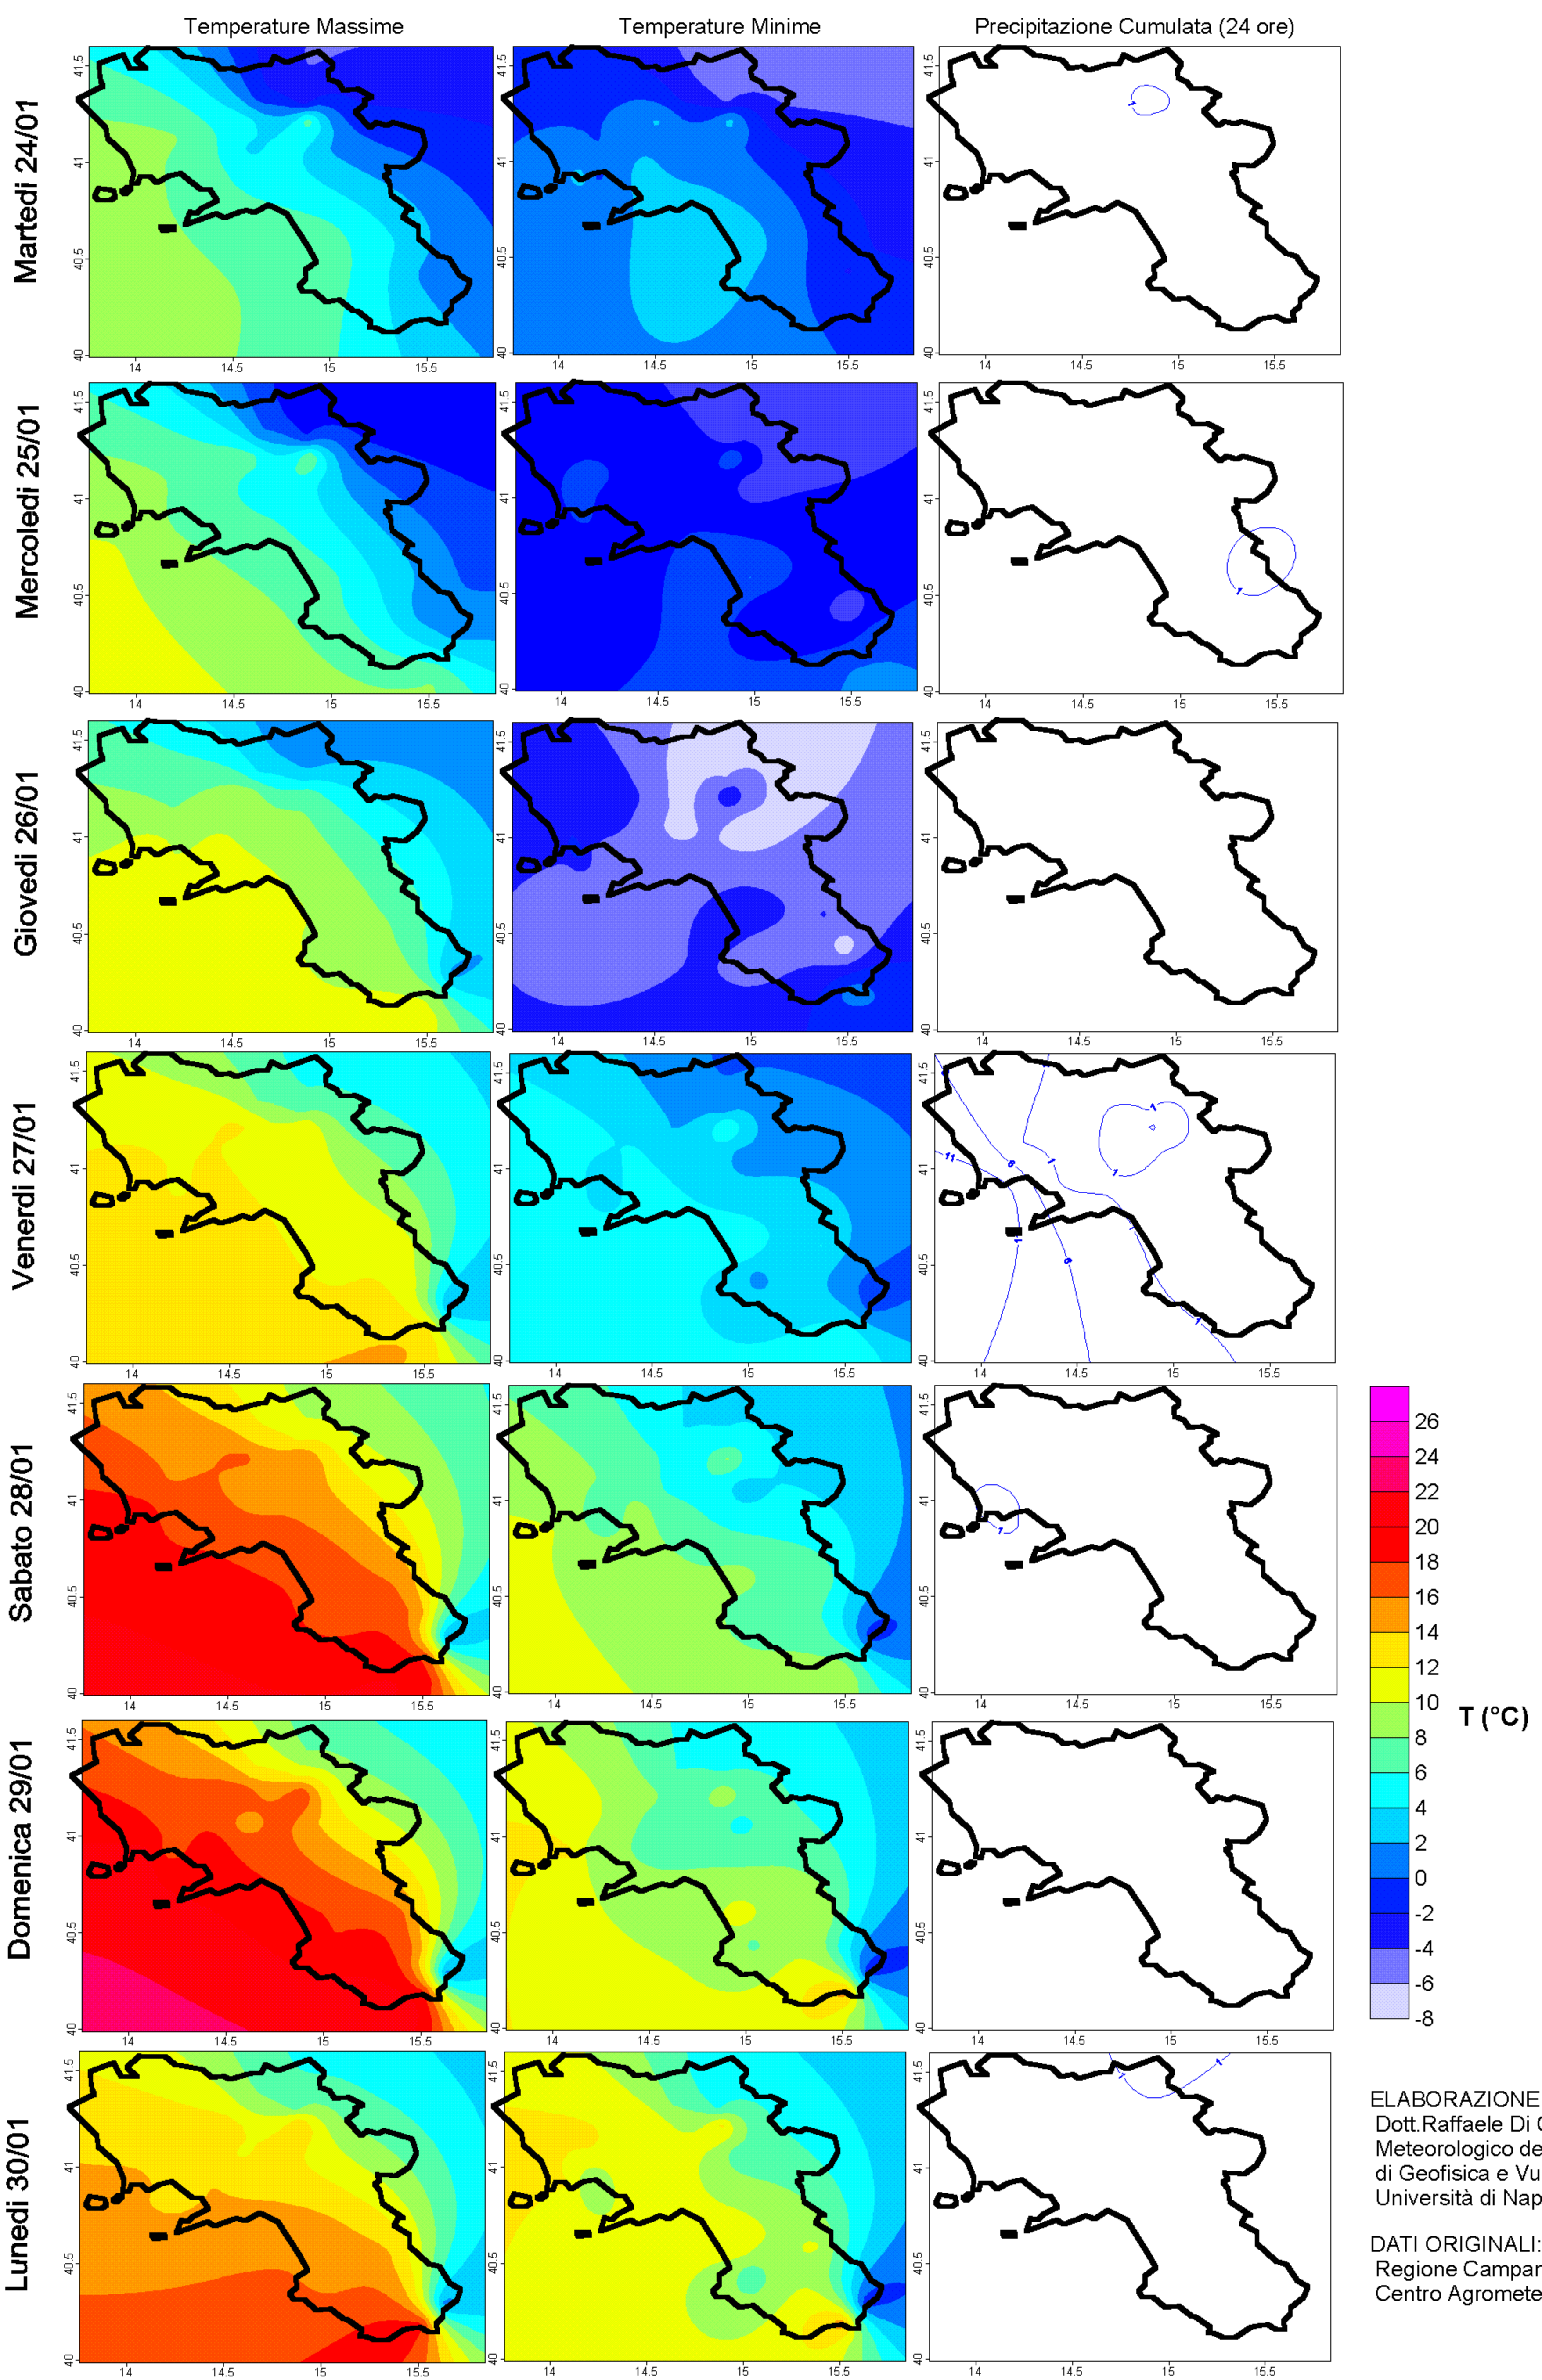

Condizioni di Temperatura e Precipitazione sulla Campania Settimana dal 24/1/2006 al 30/1/2006

ELABORAZIONE A CURA DI:
Dott. Raffaele Di Cristo (Osservatorio
Meteorologico del Dipartimento
di Geofisica e Vulcanologia della
Università di Napoli "Federico II")

DATI ORIGINALI:
Regione Campania: SESIRCA
Centro Agrometeorologico