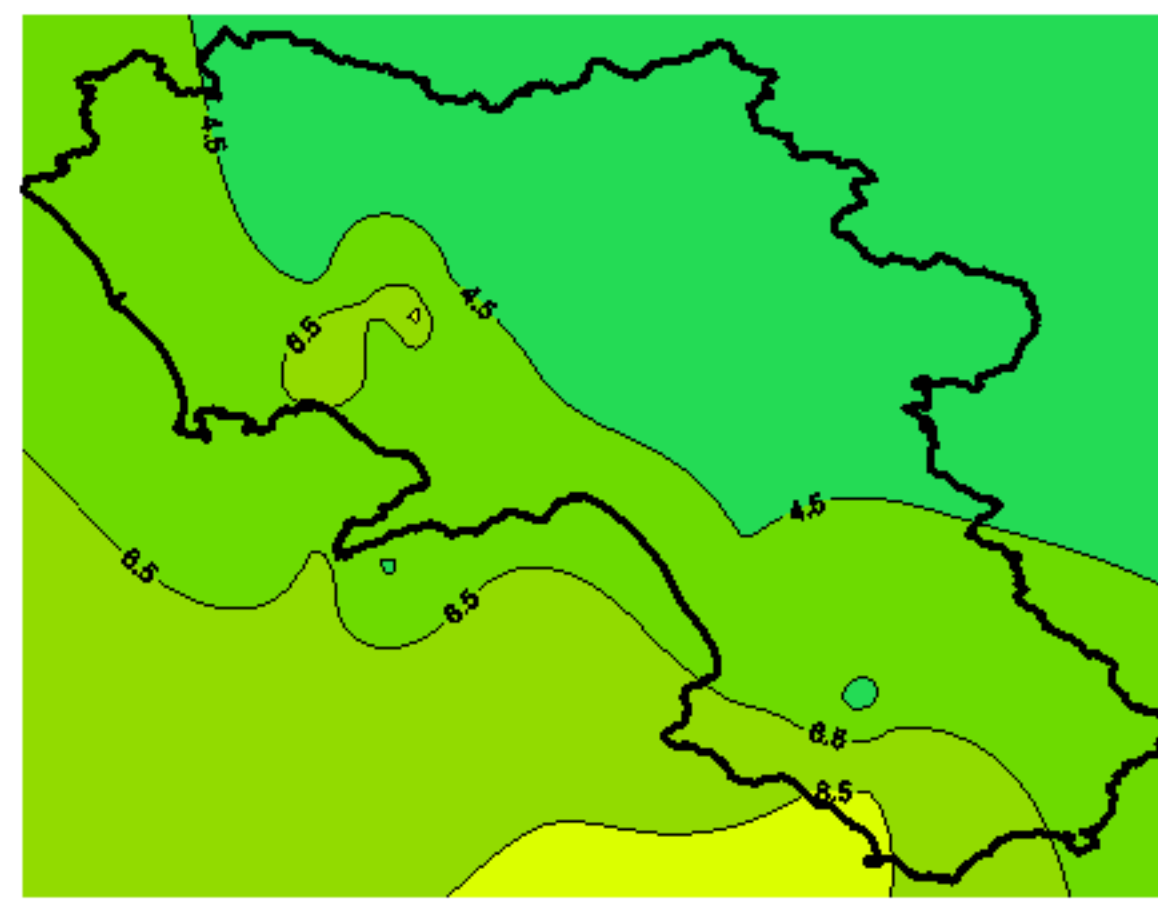

Condizioni di Temperatura e Precipitazione sulla Campania Settimana dal 25/12/2007 al 01/01/2008

Temperatura Massima

Temperatura Minima

Precipitazione Cumulata (mm/24h)

Martedì 25/12

Mercoledì 26/12

Giovedì 27/12

Venerdì 28/12

Sabato 29/12

Domenica 30/12

Lunedì 31/12

Martedì 01/01

ELABORAZIONE A CURA DI:
Dott. Carmine Alberico (Centro
Agrometeorologico Regionale –
SeSIRCA)

DATI ORIGINALI: Regione Campania
SeSIRCA – C.A.R.)