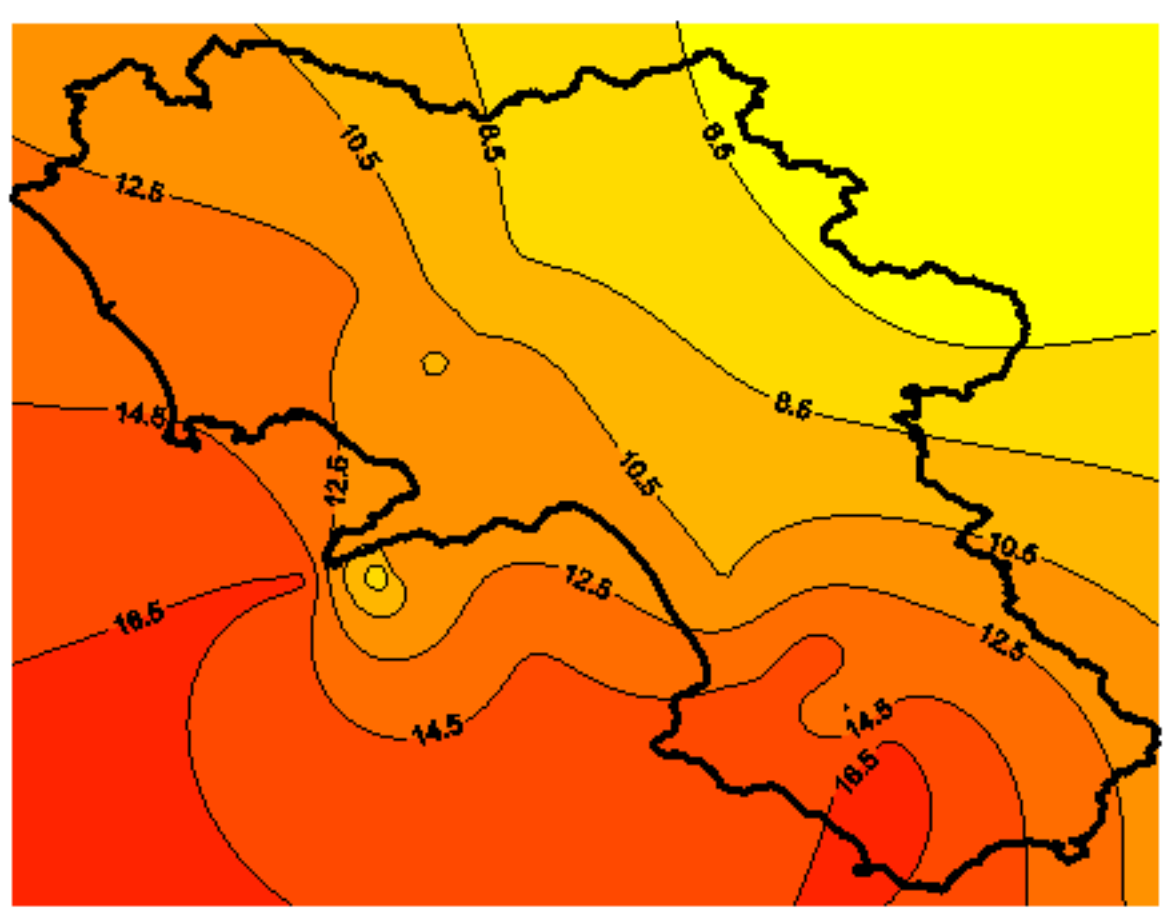

Condizioni di Temperatura e Precipitazione sulla Campania Settimana dal 25/12/2007 al 01/01/2008

Temperatura Massima

Temperatura Minima

Precipitazione Cumulata (mm/24h)

Martedì 25/12

Mercoledì 26/12

Giovedì 27/12

Venerdì 28/12

Sabato 29/12

Domenica 30/12

Lunedì 31/12

Martedì 01/01

ELABORAZIONE A CURA DI:
Dott. Carmine Alberico (Centro
Agrometeorologico Regionale –
SeSIRCA)

DATI ORIGINALI: Regione Campania
SeSIRCA – C.A.R.)