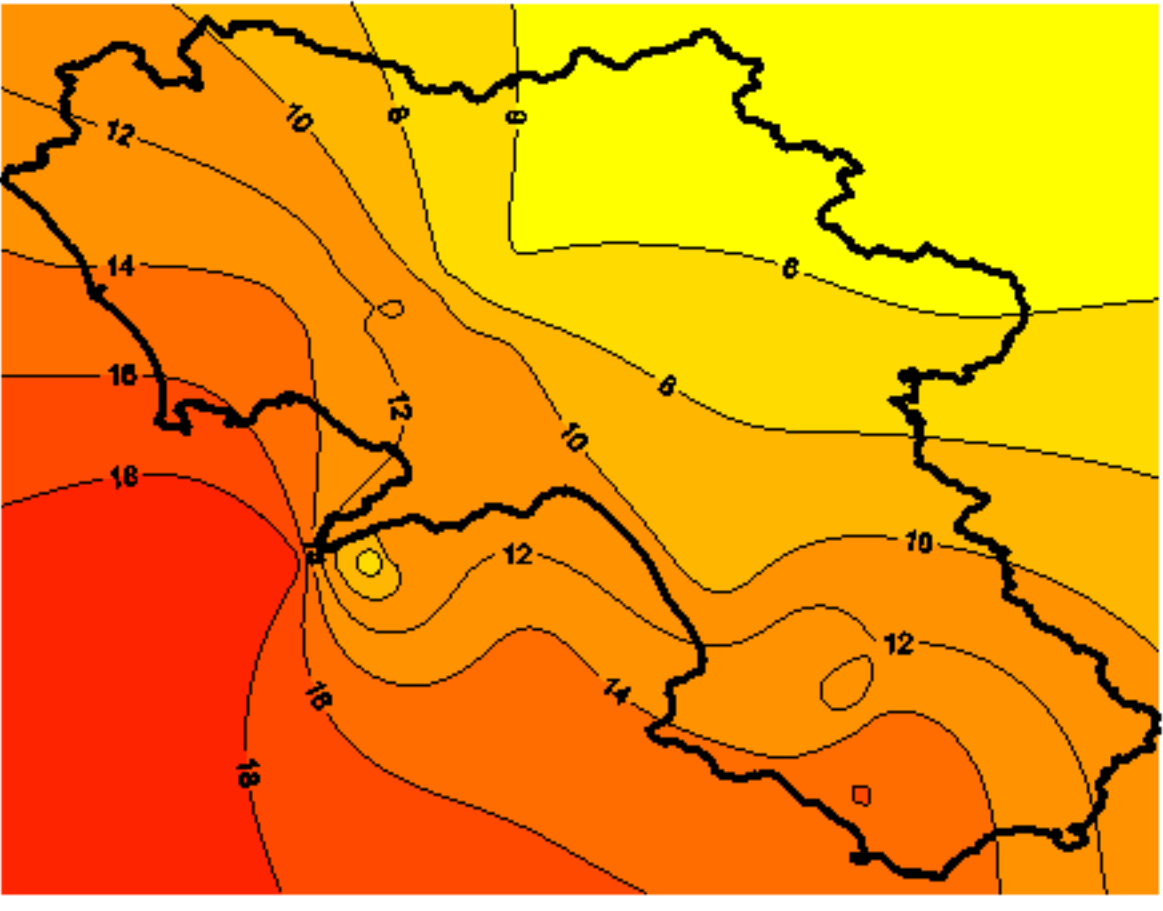

Condizioni di Temperatura e Precipitazione sulla Campania Settimana dal 25/12/2007 al 01/01/2008

Temperatura Massima

Temperatura Minima

Precipitazione Cumulata (mm/24h)

Martedì 25/12

Mercoledì 26/12

Giovedì 27/12

Venerdì 28/12

Sabato 29/12

Domenica 30/12

Lunedì 31/12

Martedì 01/01

ELABORAZIONE A CURA DI:
Dott. Carmine Alberico (Centro
Agrometeorologico Regionale –
SeSIRCA)

DATI ORIGINALI: Regione Campania
SeSIRCA – C.A.R.)