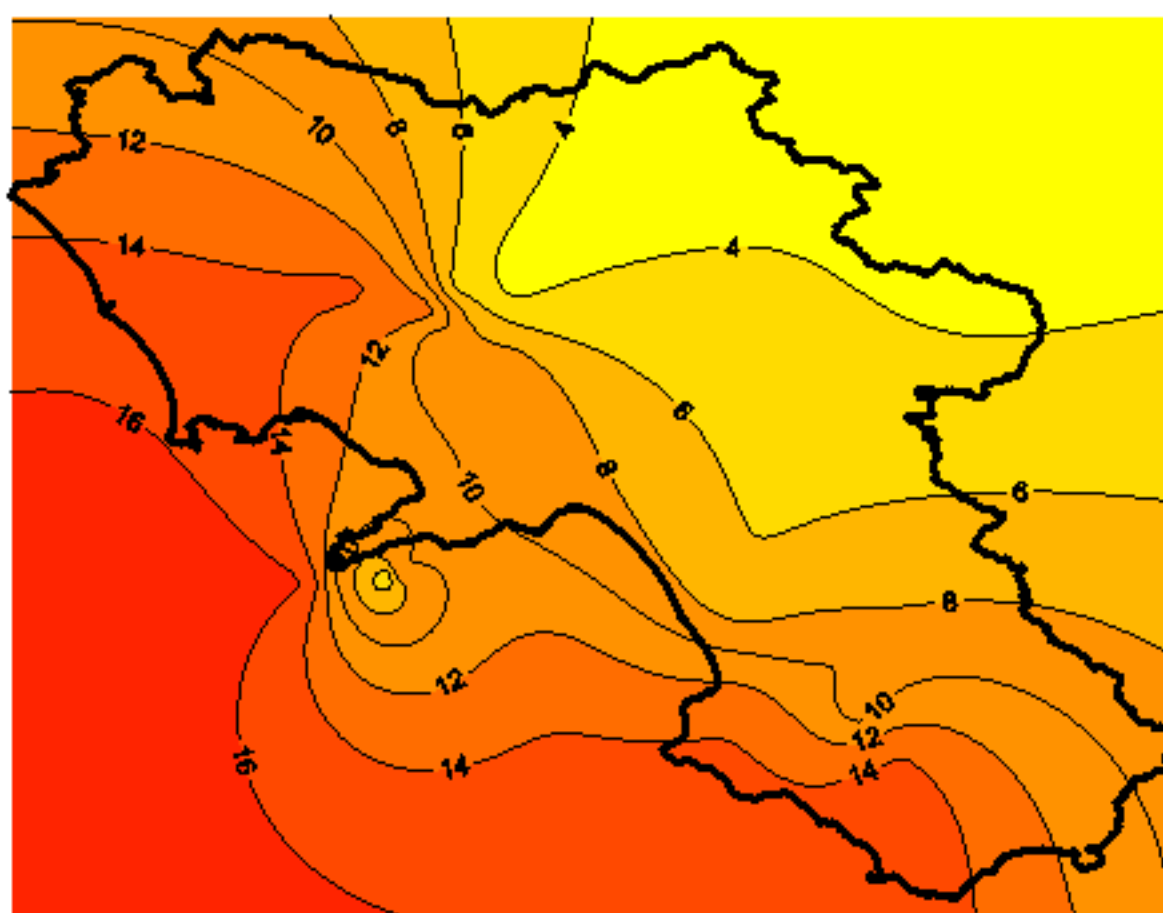

Condizioni di Temperatura e Precipitazione sulla Campania Settimana dal 25/12/2007 al 01/01/2008

Temperatura Massima

Temperatura Minima

Precipitazione Cumulata (mm/24h)

Martedì 25/12

Mercoledì 26/12

Giovedì 27/12

Venerdì 28/12

Sabato 29/12

Domenica 30/12

Lunedì 31/12

Martedì 01/01

ELABORAZIONE A CURA DI:
Dott. Carmine Alberico (Centro
Agrometeorologico Regionale –
SeSIRCA)

DATI ORIGINALI: Regione Campania
SeSIRCA – C.A.R.)