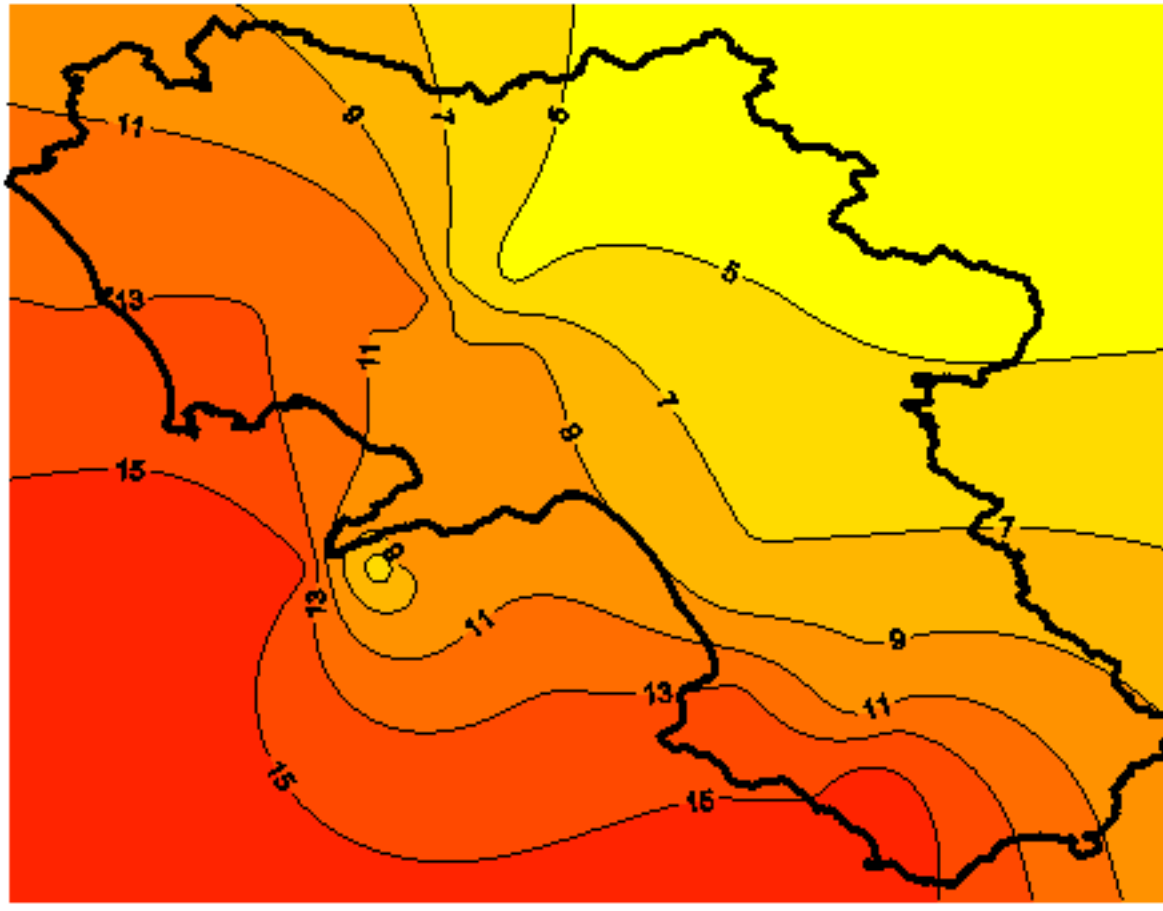

Condizioni di Temperatura e Precipitazione sulla Campania Settimana dal 25/12/2007 al 01/01/2008

Temperatura Massima

Temperatura Minima

Precipitazione Cumulata (mm/24h)

Martedì 25/12

Mercoledì 26/12

Giovedì 27/12

Venerdì 28/12

Sabato 29/12

Domenica 30/12

Lunedì 31/12

Martedì 01/01

ELABORAZIONE A CURA DI:
Dott. Carmine Alberico (Centro
Agrometeorologico Regionale –
SeSIRCA)

DATI ORIGINALI: Regione Campania
SeSIRCA – C.A.R.)