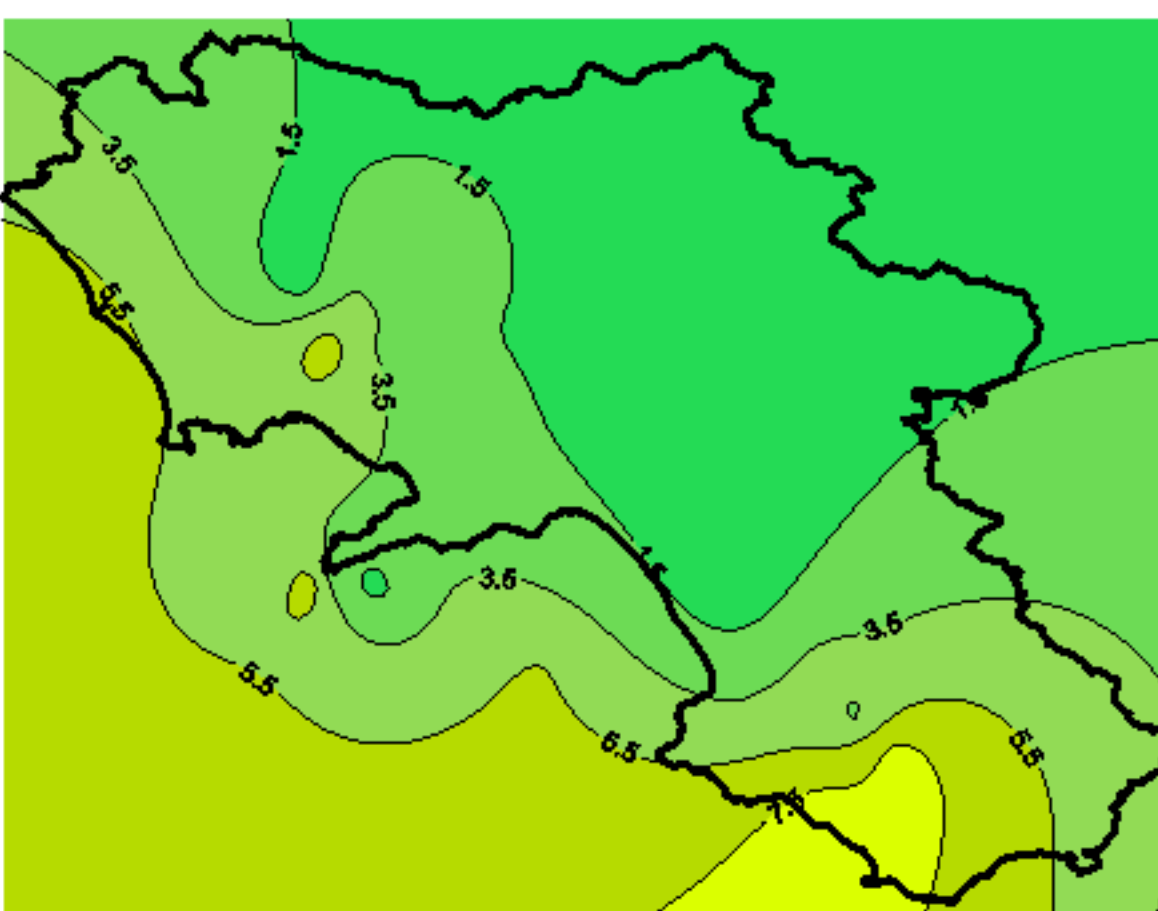

Condizioni di Temperatura e Precipitazione sulla Campania Settimana dal 25/12/2007 al 01/01/2008

Temperatura Massima

Temperatura Minima

Precipitazione Cumulata (mm/24h)

Martedì 25/12

Mercoledì 26/12

Giovedì 27/12

Venerdì 28/12

Sabato 29/12

Domenica 30/12

Lunedì 31/12

Martedì 01/01

ELABORAZIONE A CURA DI:
Dott. Carmine Alberico (Centro
Agrometeorologico Regionale –
SeSIRCA)

DATI ORIGINALI: Regione Campania
SeSIRCA – C.A.R.)