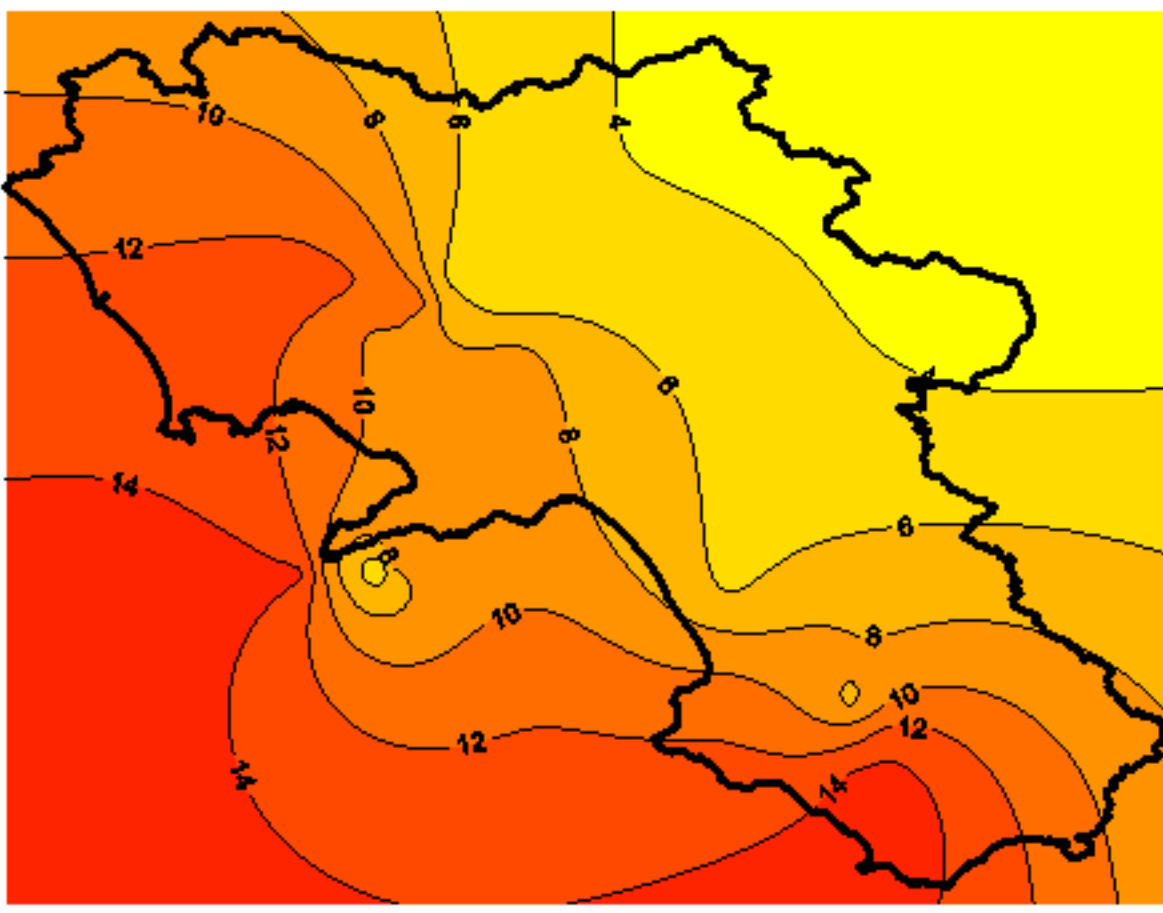

Condizioni di Temperatura e Precipitazione sulla Campania Settimana dal 25/12/2007 al 01/01/2008

Temperatura Massima

Temperatura Minima

Precipitazione Cumulata (mm/24h)

Martedì 25/12

Mercoledì 26/12

Giovedì 27/12

Venerdì 28/12

Sabato 29/12

Domenica 30/12

Lunedì 31/12

Martedì 01/01

ELABORAZIONE A CURA DI:
Dott. Carmine Alberico (Centro
Agrometeorologico Regionale –
SeSIRCA)

DATI ORIGINALI: Regione Campania
SeSIRCA – C.A.R.)