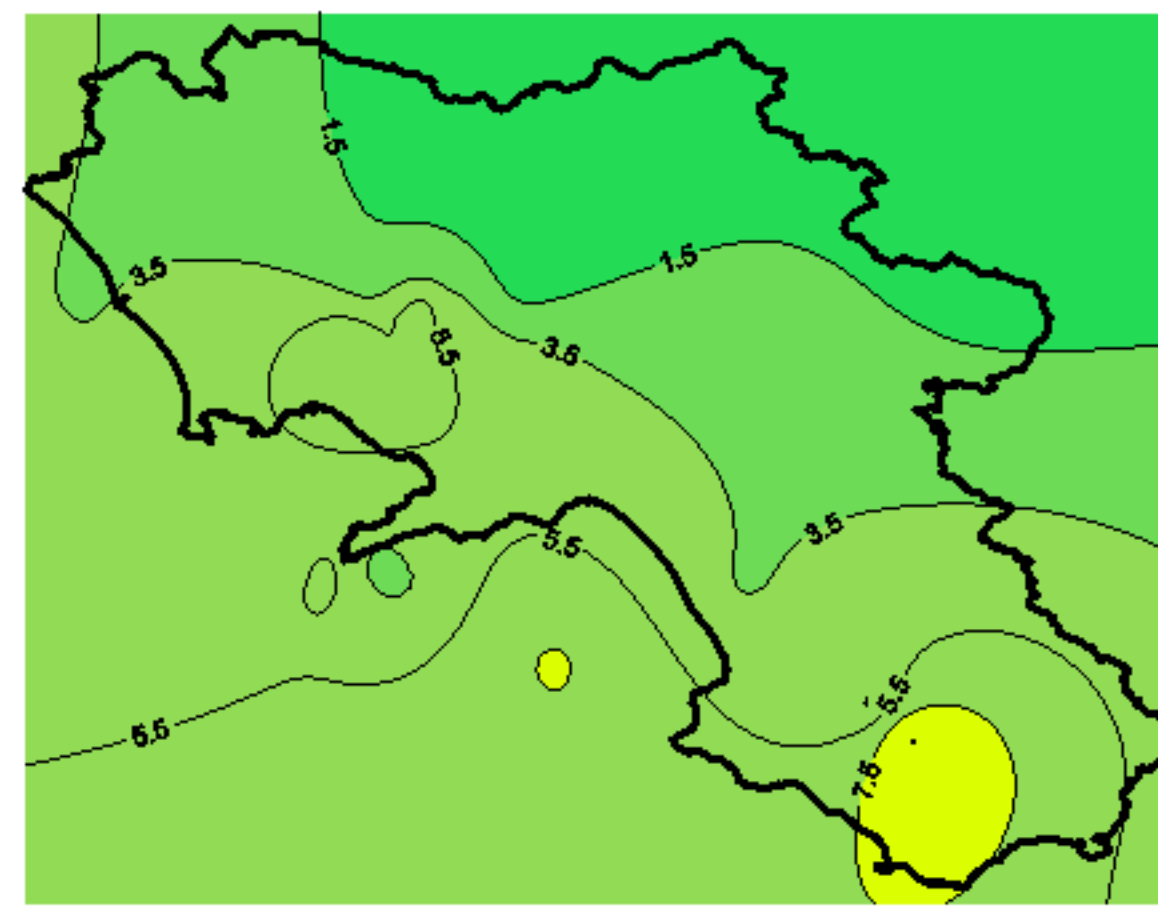

Condizioni di Temperatura e Precipitazione sulla Campania Settimana dal 25/12/2007 al 01/01/2008

Temperatura Massima

Temperatura Minima

Precipitazione Cumulata (mm/24h)

Martedì 25/12

Mercoledì 26/12

Giovedì 27/12

Venerdì 28/12

Sabato 29/12

Domenica 30/12

Lunedì 31/12

Martedì 01/01

ELABORAZIONE A CURA DI:
Dott. Carmine Alberico (Centro
Agrometeorologico Regionale –
SeSIRCA)

DATI ORIGINALI: Regione Campania
SeSIRCA – C.A.R.)