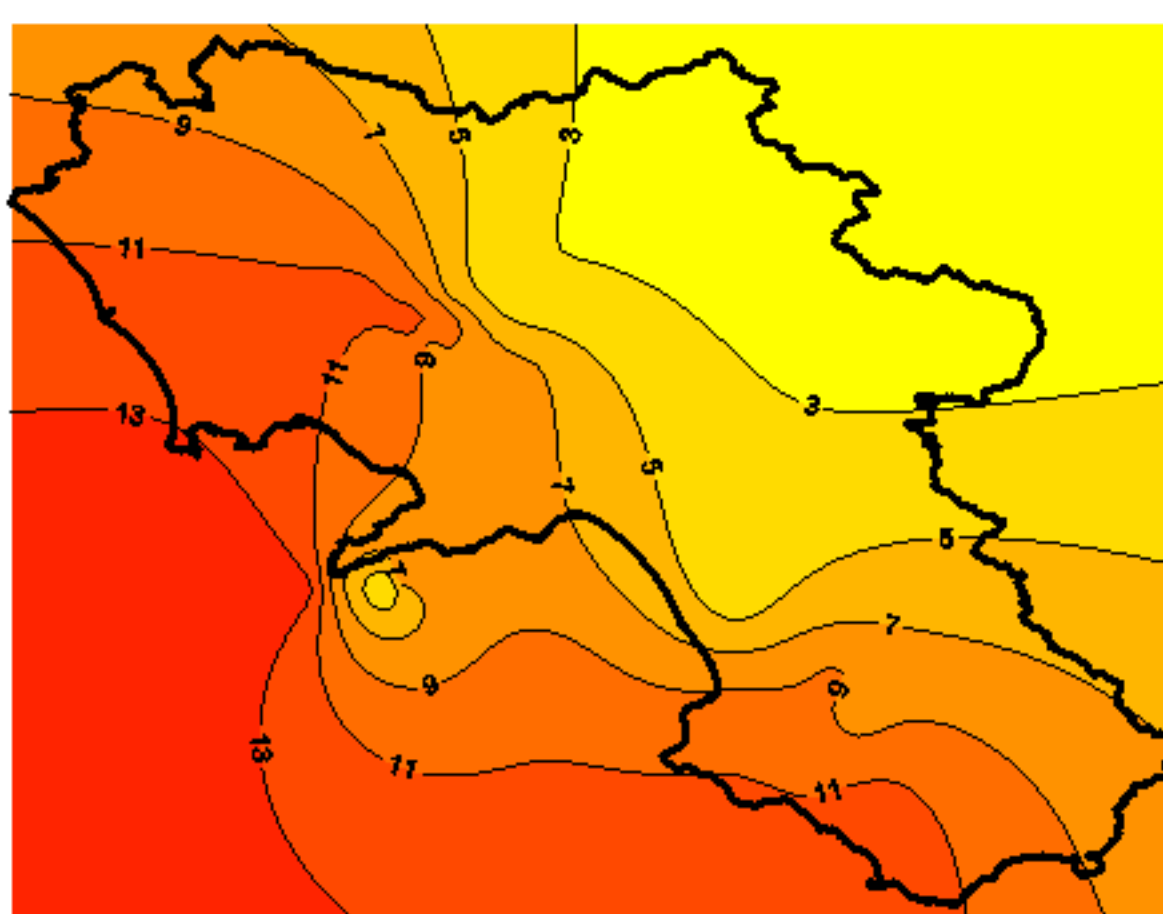

Condizioni di Temperatura e Precipitazione sulla Campania Settimana dal 25/12/2007 al 01/01/2008

Temperatura Massima

Temperatura Minima

Precipitazione Cumulata (mm/24h)

Martedì 25/12

Mercoledì 26/12

Giovedì 27/12

Venerdì 28/12

Sabato 29/12

Domenica 30/12

Lunedì 31/12

Martedì 01/01

ELABORAZIONE A CURA DI:
Dott. Carmine Alberico (Centro
Agrometeorologico Regionale –
SeSIRCA)

DATI ORIGINALI: Regione Campania
SeSIRCA – C.A.R.)