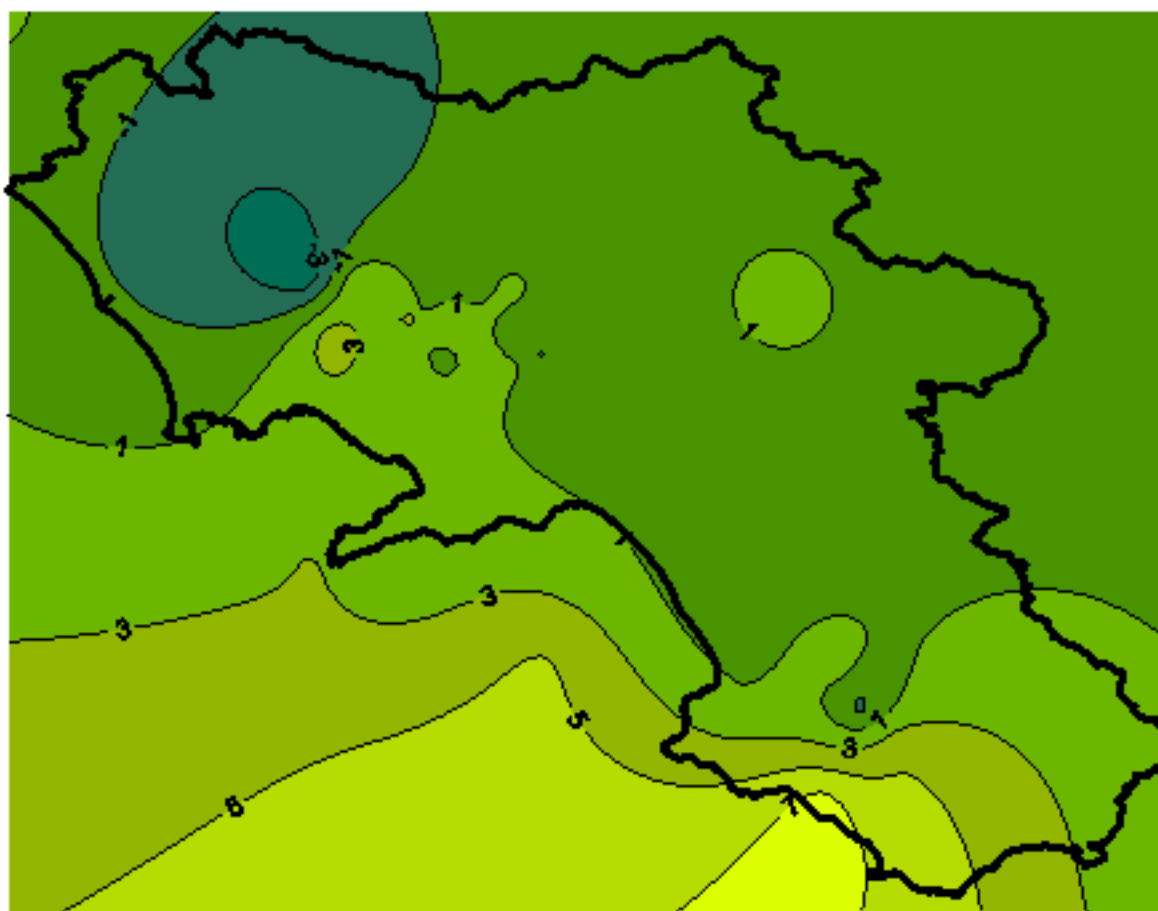

Condizioni di Temperatura e Precipitazione sulla Campania Settimana dal 25/12/2007 al 01/01/2008

Temperatura Massima

Temperatura Minima

Precipitazione Cumulata (mm/24h)

Martedì 25/12

Mercoledì 26/12

Giovedì 27/12

Venerdì 28/12

Sabato 29/12

Domenica 30/12

Lunedì 31/12

Martedì 01/01

ELABORAZIONE A CURA DI:
Dott. Carmine Alberico (Centro
Agrometeorologico Regionale –
SeSIRCA)

DATI ORIGINALI: Regione Campania
SeSIRCA – C.A.R.)