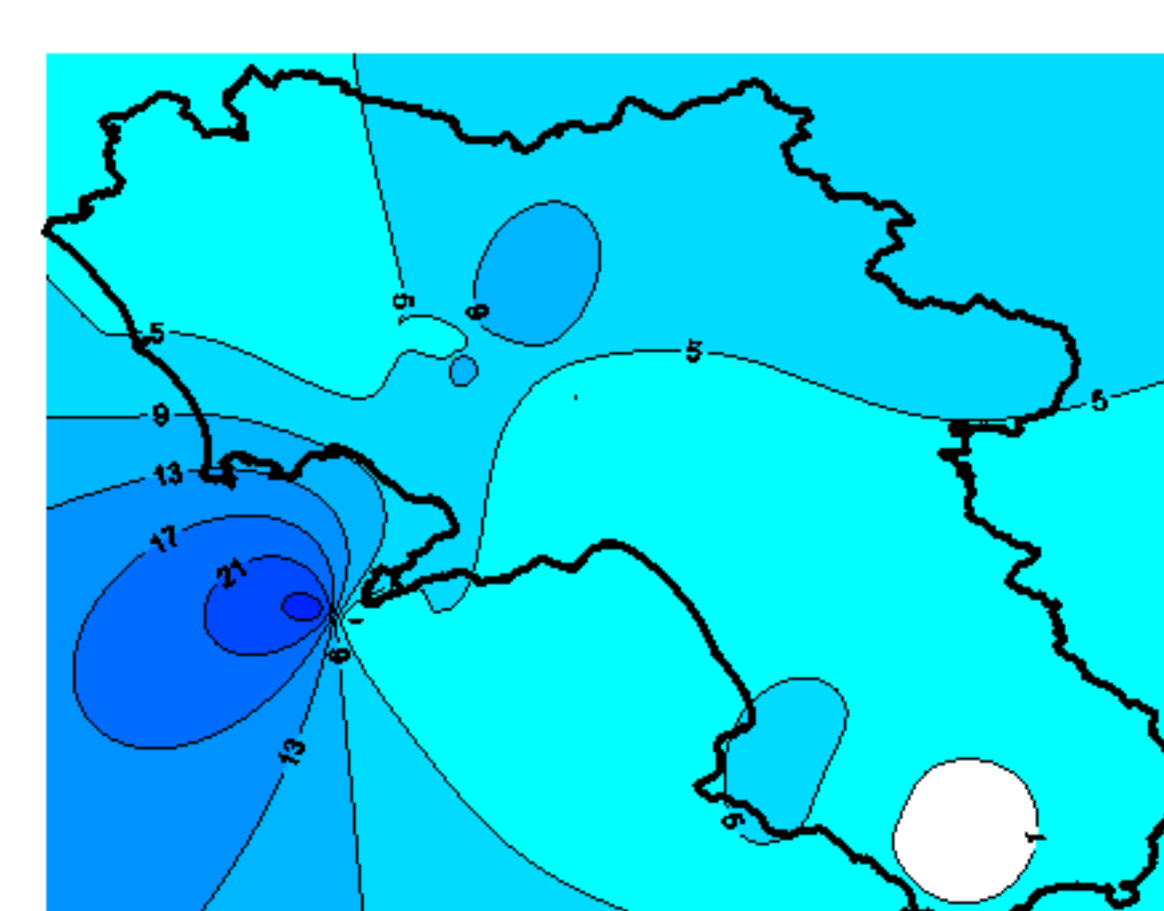

Condizioni di Temperatura e Precipitazione sulla Campania Settimana dal 25/12/2007 al 01/01/2008

Temperatura Massima

Temperatura Minima

Precipitazione Cumulata (mm/24h)

Martedì 25/12

Mercoledì 26/12

Giovedì 27/12

Venerdì 28/12

Sabato 29/12

Domenica 30/12

Lunedì 31/12

Martedì 01/01

ELABORAZIONE A CURA DI:
Dott. Carmine Alberico (Centro
Agrometeorologico Regionale –
SeSIRCA)

DATI ORIGINALI: Regione Campania
SeSIRCA – C.A.R.)