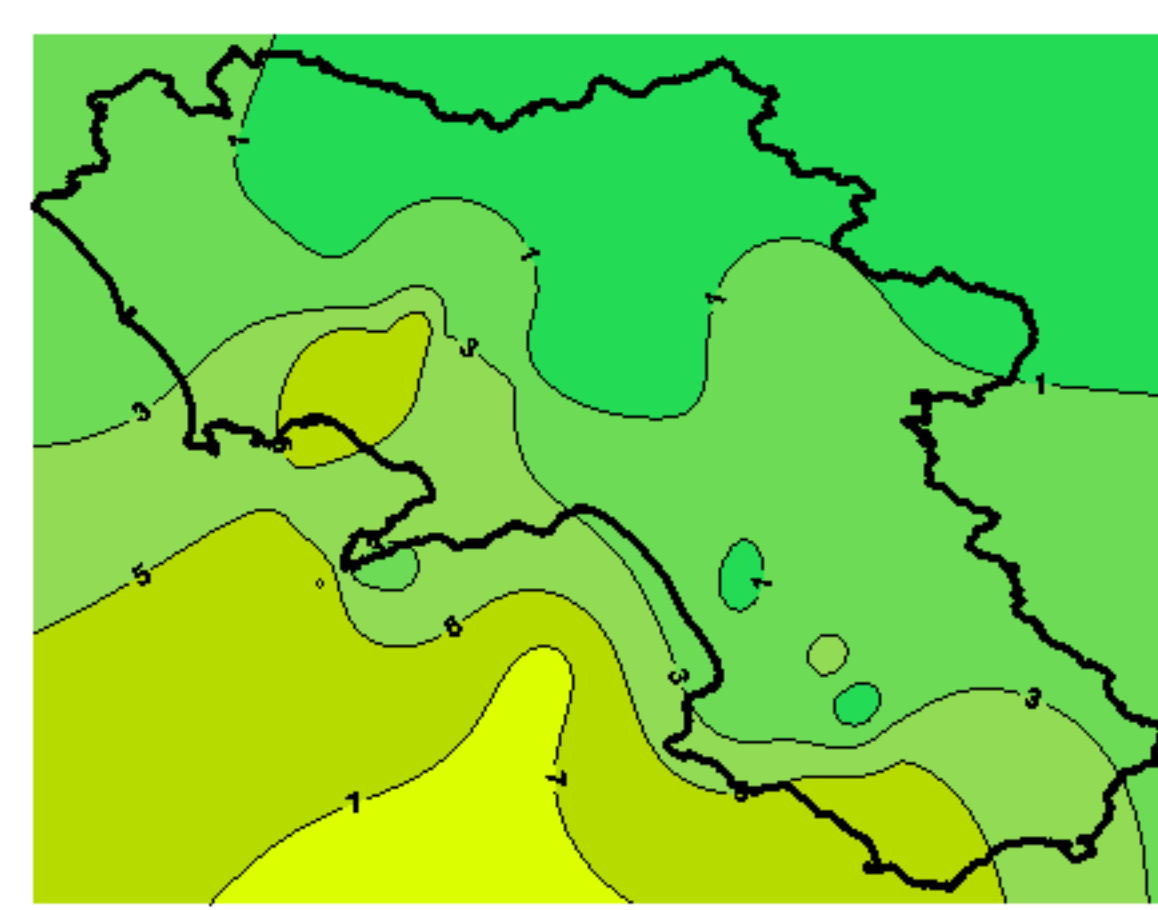

Condizioni di Temperatura e Precipitazione sulla Campania Settimana dal 25/12/2007 al 01/01/2008

Temperatura Massima

Temperatura Minima

Precipitazione Cumulata (mm/24h)

Martedì 25/12

Mercoledì 26/12

Giovedì 27/12

Venerdì 28/12

Sabato 29/12

Domenica 30/12

Lunedì 31/12

Martedì 01/01

ELABORAZIONE A CURA DI:
Dott. Carmine Alberico (Centro
Agrometeorologico Regionale –
SeSIRCA)

DATI ORIGINALI: Regione Campania
SeSIRCA – C.A.R.)