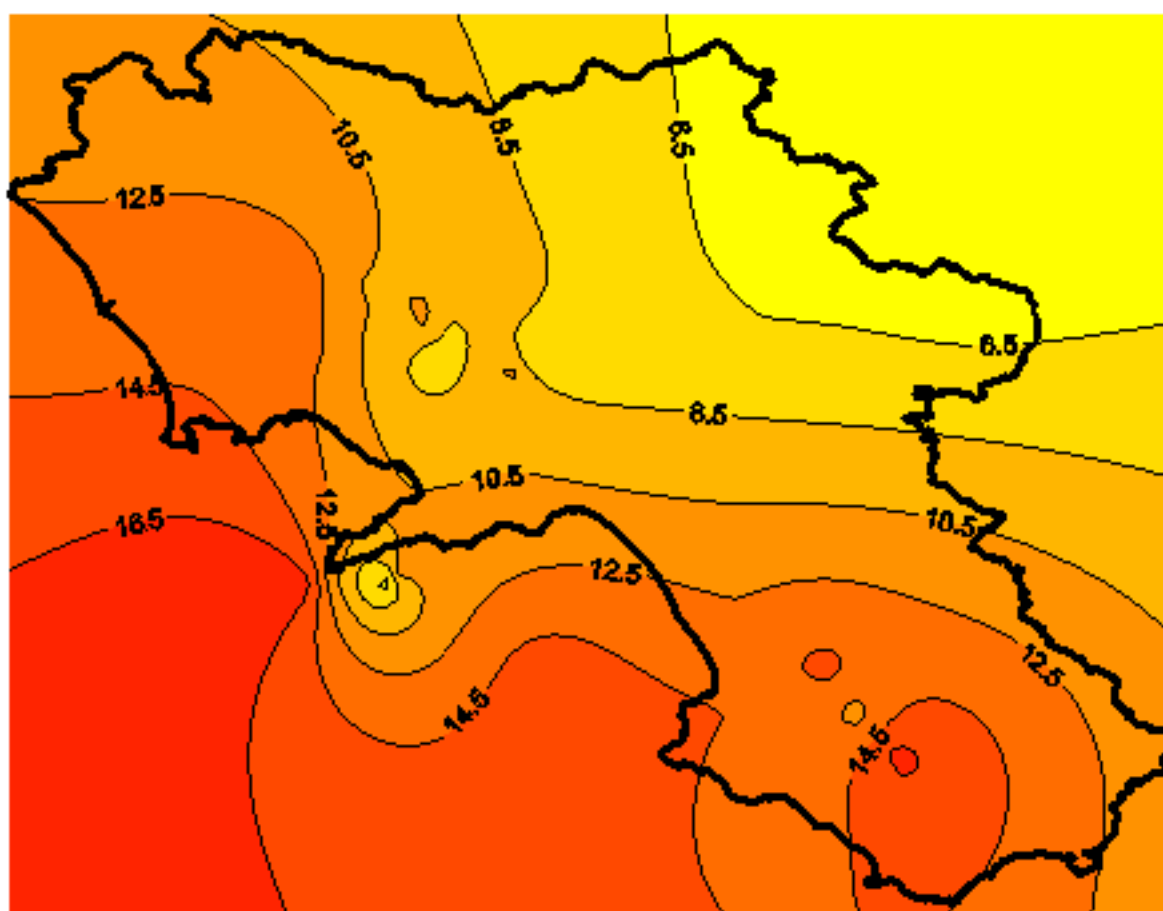

Condizioni di Temperatura e Precipitazione sulla Campania Settimana dal 25/12/2007 al 01/01/2008

Temperatura Massima

Temperatura Minima

Precipitazione Cumulata (mm/24h)

Martedì 25/12

Mercoledì 26/12

Giovedì 27/12

Venerdì 28/12

Sabato 29/12

Domenica 30/12

Lunedì 31/12

Martedì 01/01

ELABORAZIONE A CURA DI:
Dott. Carmine Alberico (Centro
Agrometeorologico Regionale –
SeSIRCA)

DATI ORIGINALI: Regione Campania
SeSIRCA – C.A.R.)