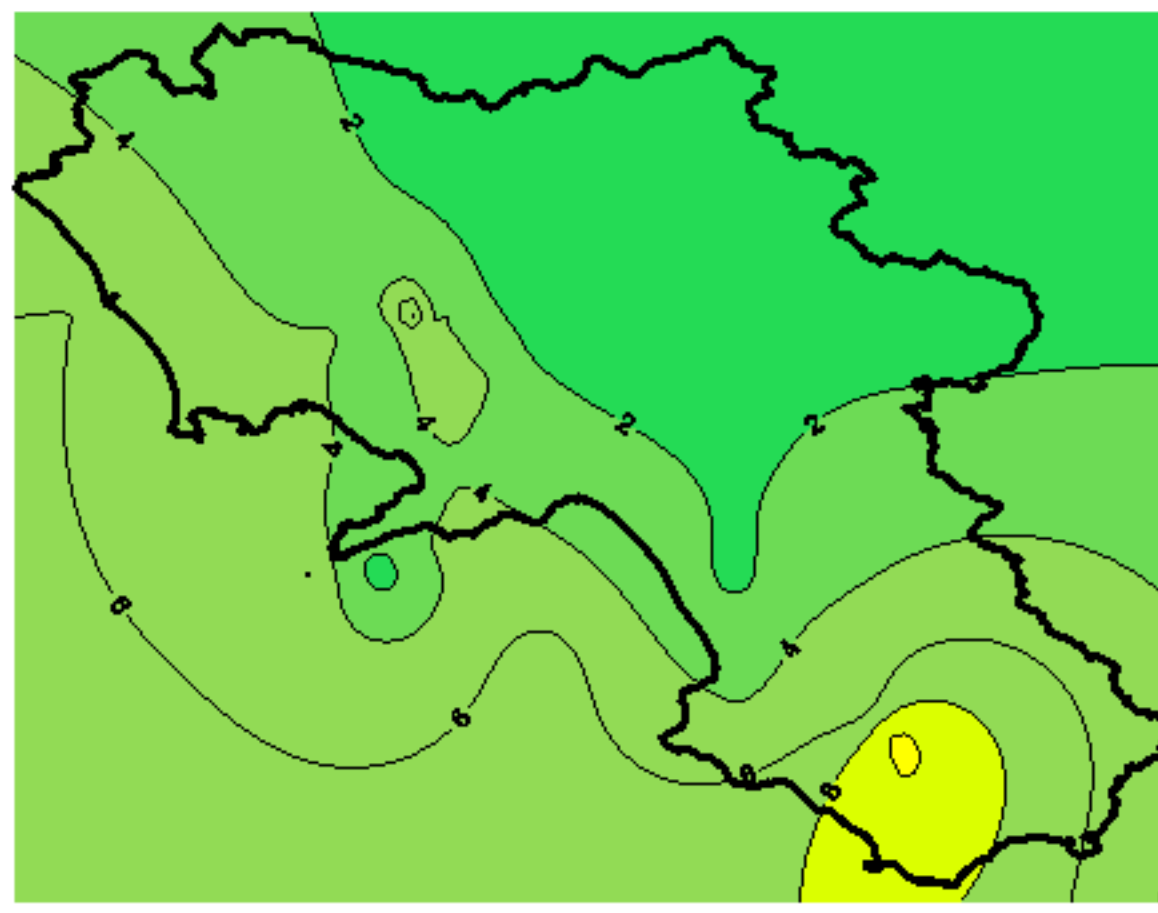

Condizioni di Temperatura e Precipitazione sulla Campania Settimana dal 25/12/2007 al 01/01/2008

Temperatura Massima

Temperatura Minima

Precipitazione Cumulata (mm/24h)

Martedì 25/12

Mercoledì 26/12

Giovedì 27/12

Venerdì 28/12

Sabato 29/12

Domenica 30/12

Lunedì 31/12

Martedì 01/01

ELABORAZIONE A CURA DI:
Dott. Carmine Alberico (Centro
Agrometeorologico Regionale –
SeSIRCA)

DATI ORIGINALI: Regione Campania
SeSIRCA – C.A.R.)