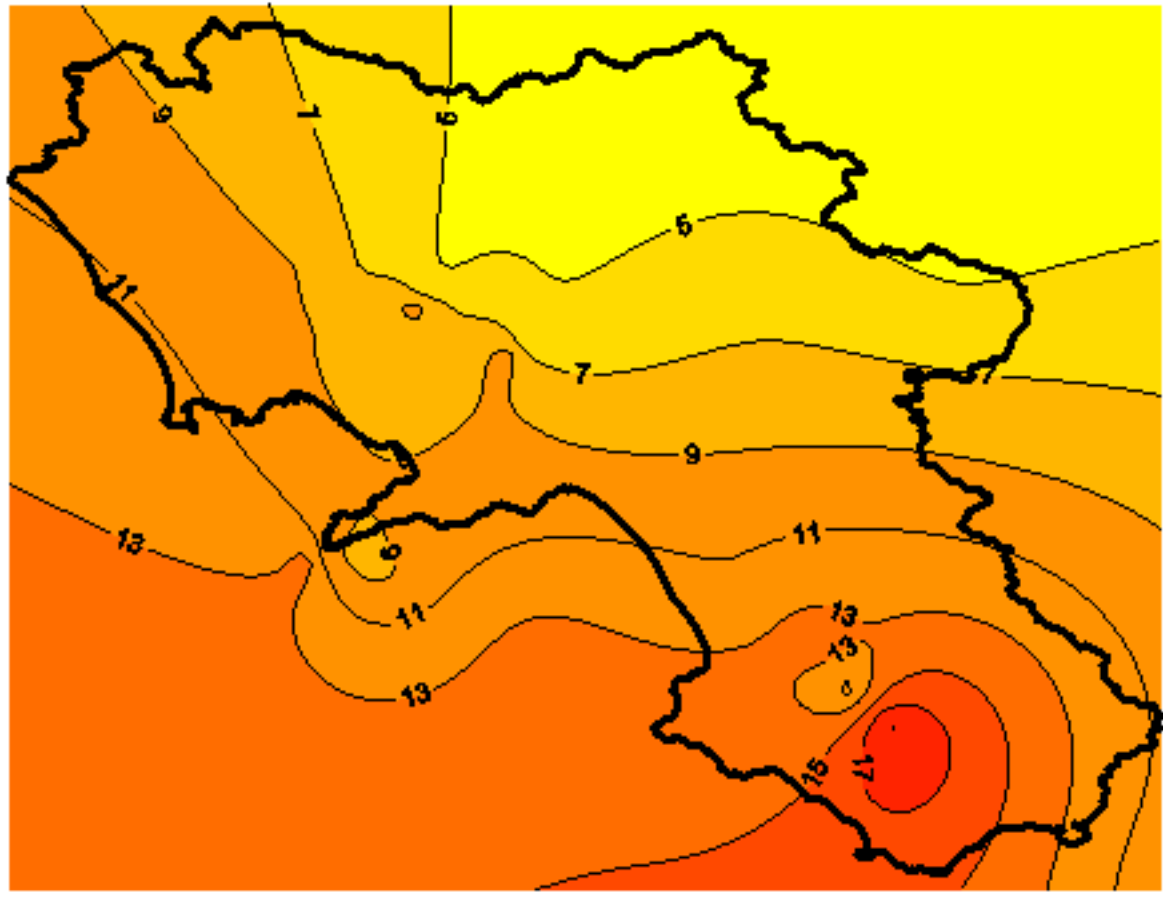

Condizioni di Temperatura e Precipitazione sulla Campania Settimana dal 25/12/2007 al 01/01/2008

Temperatura Massima

Temperatura Minima

Precipitazione Cumulata (mm/24h)

Martedì 25/12

Mercoledì 26/12

Giovedì 27/12

Venerdì 28/12

Sabato 29/12

Domenica 30/12

Lunedì 31/12

Martedì 01/01

ELABORAZIONE A CURA DI:
Dott. Carmine Alberico (Centro
Agrometeorologico Regionale –
SeSIRCA)

DATI ORIGINALI: Regione Campania
SeSIRCA – C.A.R.)