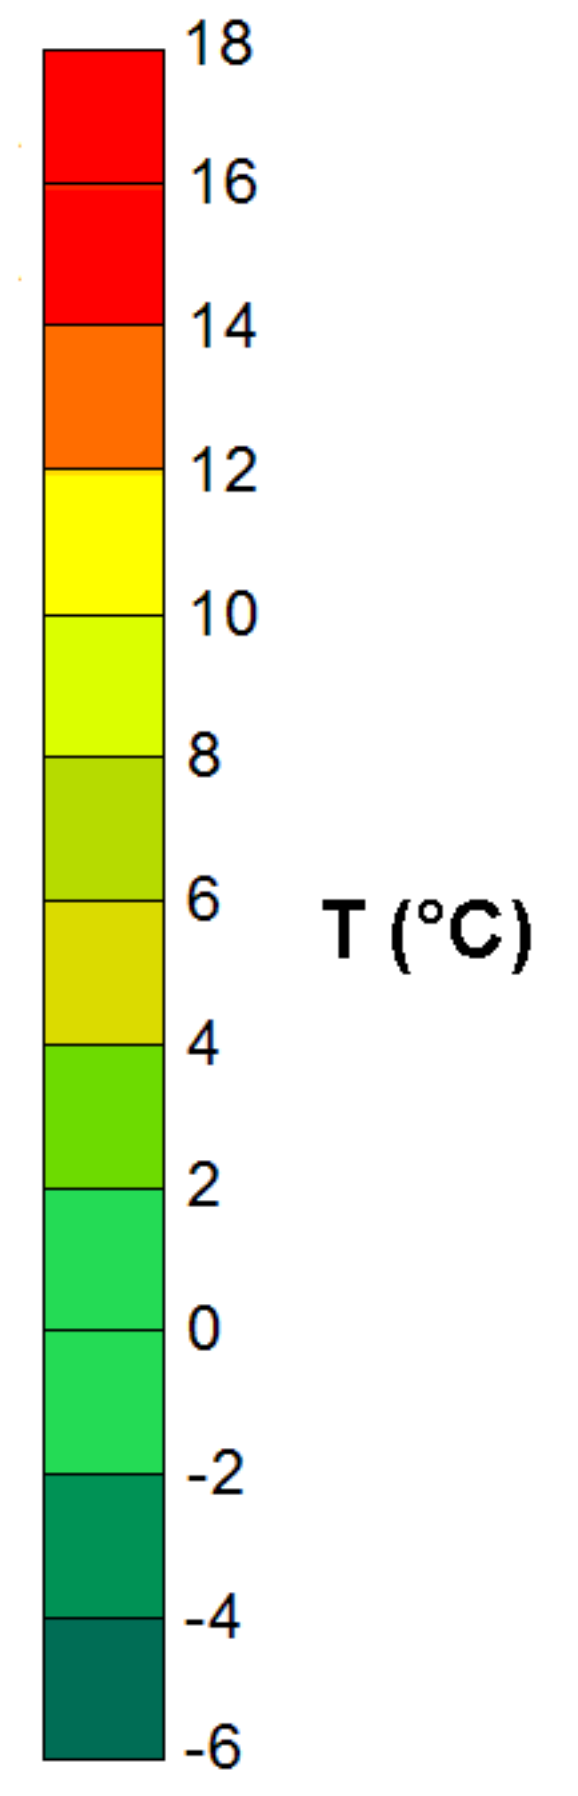

Condizioni di Temperatura e Precipitazione sulla Campania Settimana dal 25/12/2007 al 01/01/2008

Temperatura Massima

Temperatura Minima

Precipitazione Cumulata (mm/24h)

Martedì 25/12

Mercoledì 26/12

Giovedì 27/12

Venerdì 28/12

Sabato 29/12

Domenica 30/12

Lunedì 31/12

Martedì 01/01

ELABORAZIONE A CURA DI:
Dott. Carmine Alberico (Centro
Agrometeorologico Regionale –
SeSIRCA)

DATI ORIGINALI: Regione Campania
SeSIRCA – C.A.R.)