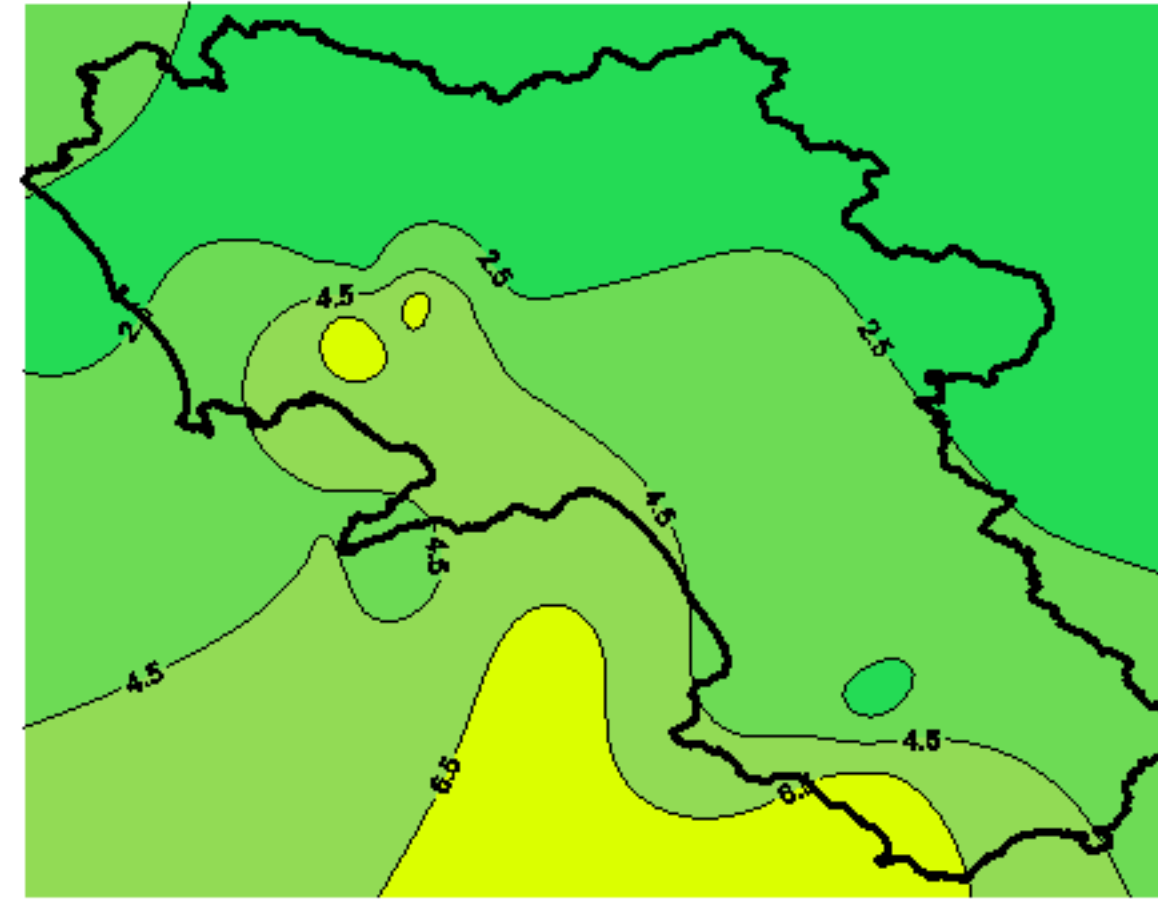

Condizioni di Temperatura e Precipitazione sulla Campania Settimana dal 25/12/2007 al 01/01/2008

Temperatura Massima

Temperatura Minima

Precipitazione Cumulata (mm/24h)

Martedì 25/12

Mercoledì 26/12

Giovedì 27/12

Venerdì 28/12

Sabato 29/12

Domenica 30/12

Lunedì 31/12

Martedì 01/01

ELABORAZIONE A CURA DI:
Dott. Carmine Alberico (Centro
Agrometeorologico Regionale –
SeSIRCA)

DATI ORIGINALI: Regione Campania
SeSIRCA – C.A.R.)