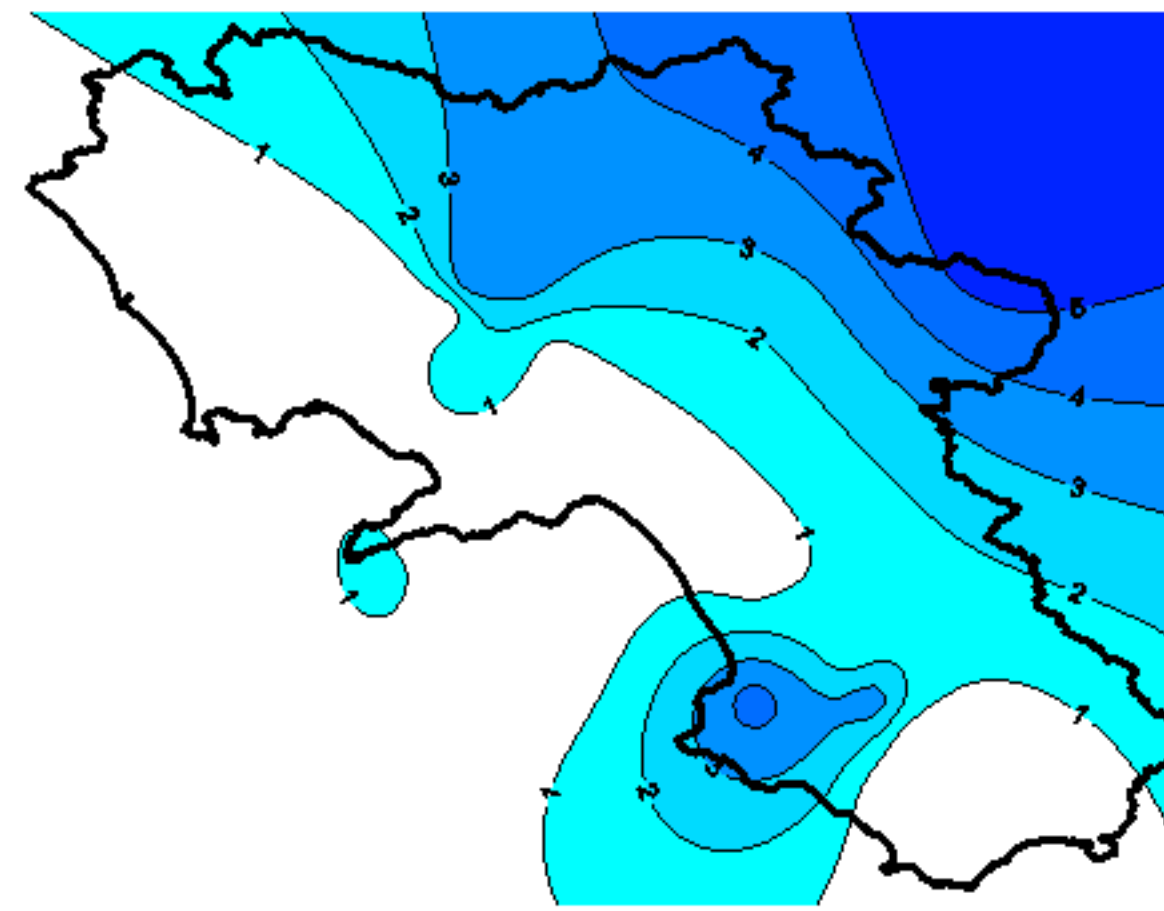

Condizioni di Temperatura e Precipitazione sulla Campania Settimana dal 25/12/2007 al 01/01/2008

Temperatura Massima

Temperatura Minima

Precipitazione Cumulata (mm/24h)

Martedì 25/12

Mercoledì 26/12

Giovedì 27/12

Venerdì 28/12

Sabato 29/12

Domenica 30/12

Lunedì 31/12

Martedì 01/01

ELABORAZIONE A CURA DI:
Dott. Carmine Alberico (Centro
Agrometeorologico Regionale –
SeSIRCA)

DATI ORIGINALI: Regione Campania
SeSIRCA – C.A.R.)