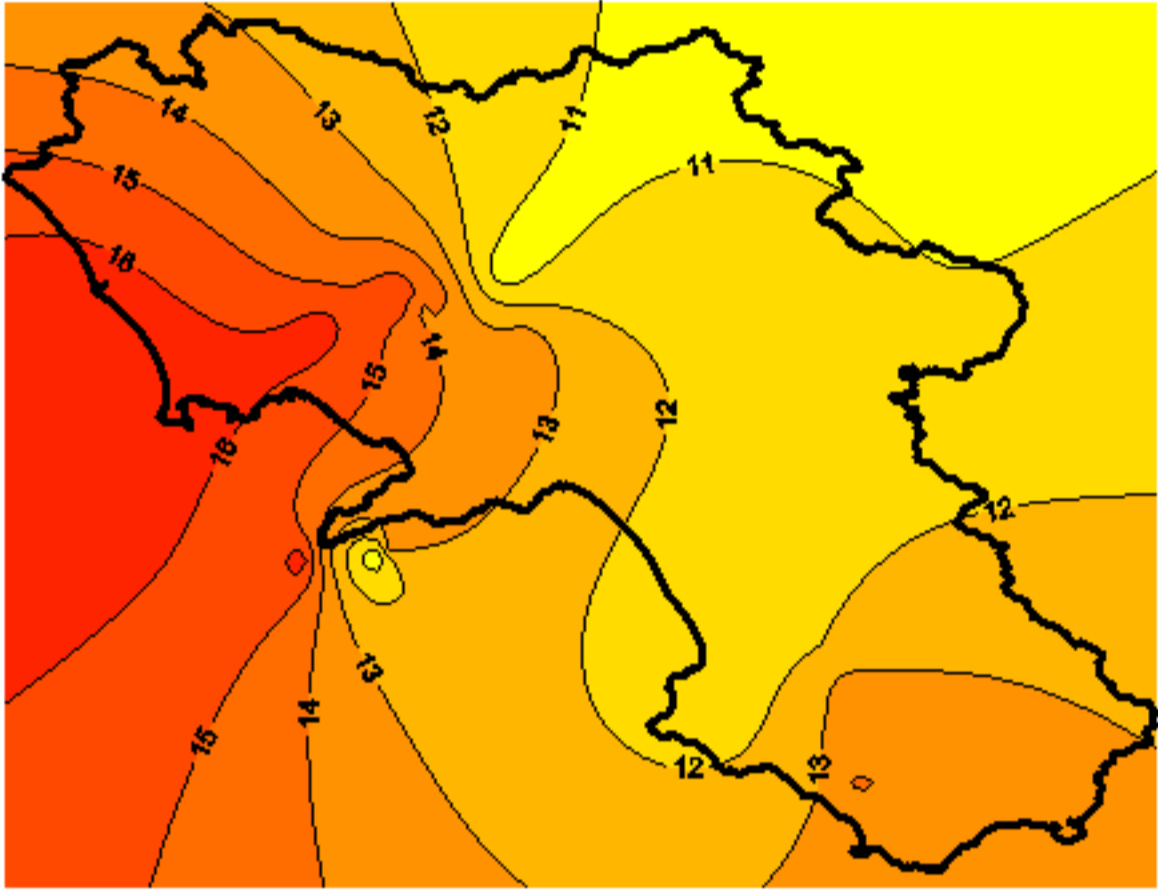

## Settimana dal 08/01/2008 al 15/01/2008

Temperatura Massima

Temperatura Minima

Precipitazione Cumulata (mm/24h)

Martedì 08/01

Mercoledì 09/01

Giovedì 10/01

Venerdì 11/01