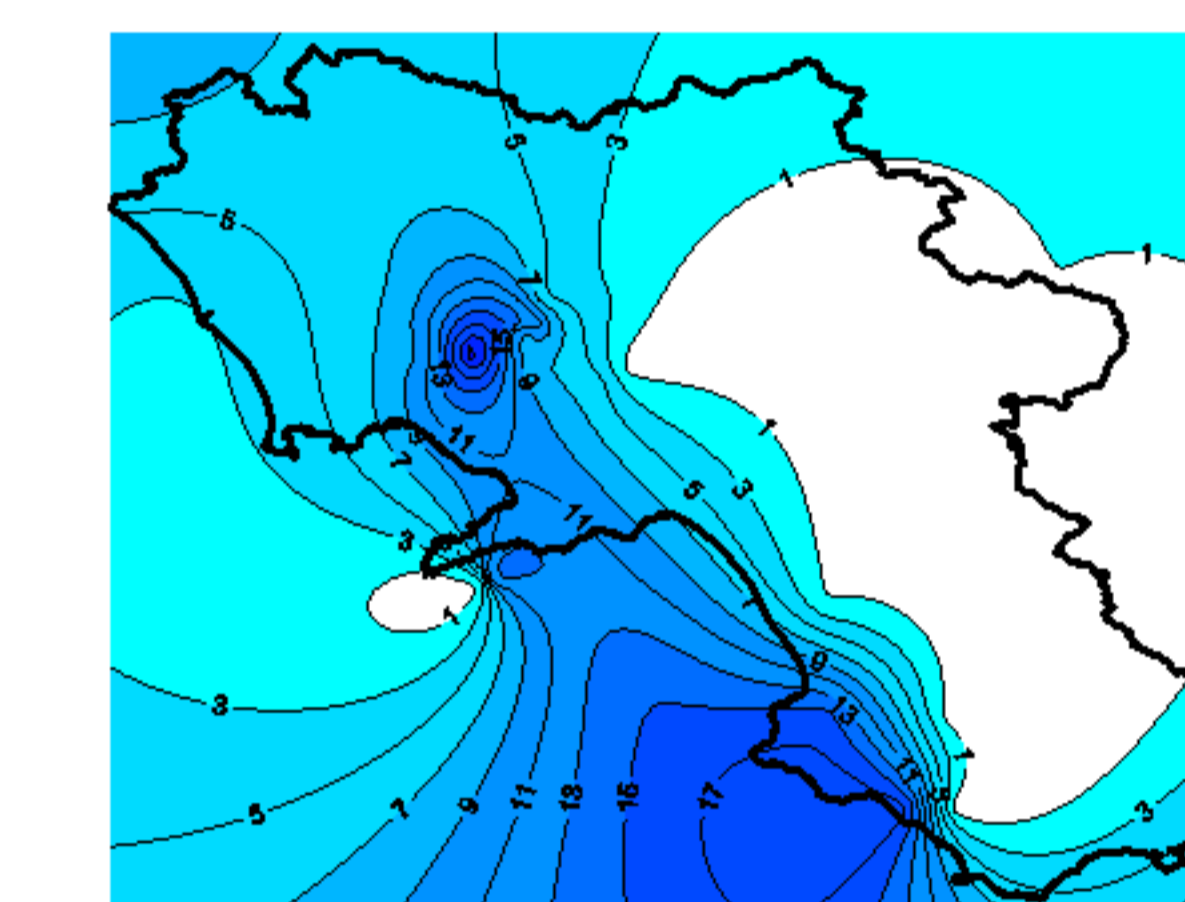

## Settimana dal 08/01/2008 al 15/01/2008

Temperatura Massima

Temperatura Minima

Precipitazione Cumulata (mm/24h)

Martedì 08/01

Mercoledì 09/01

Giovedì 10/01

Venerdì 11/01