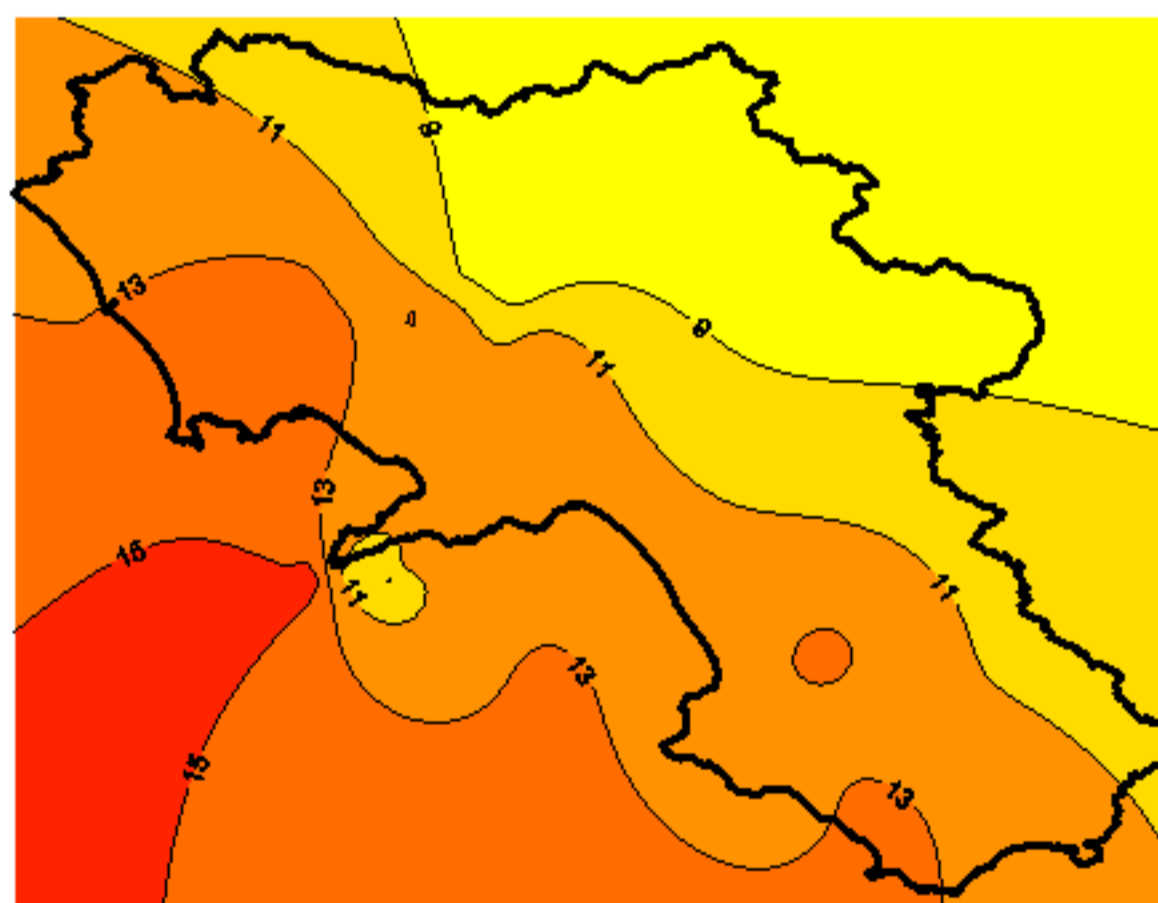

## Settimana dal 08/01/2008 al 15/01/2008

Temperatura Massima

Temperatura Minima

Precipitazione Cumulata (mm/24h)

Martedì 08/01

Mercoledì 09/01

Giovedì 10/01

Venerdì 11/01

Sabato 12/01

Domenica 13/01

Lunedì 14/01

Martedì 15/01

ELABORAZIONE A CURA DI:  
Dott. Carmine Alberico (Centro  
Agrometeorologico Regionale –  
SeSIRCA)

DATI ORIGINALI: Regione Campania  
SeSIRCA – C.A.R.)