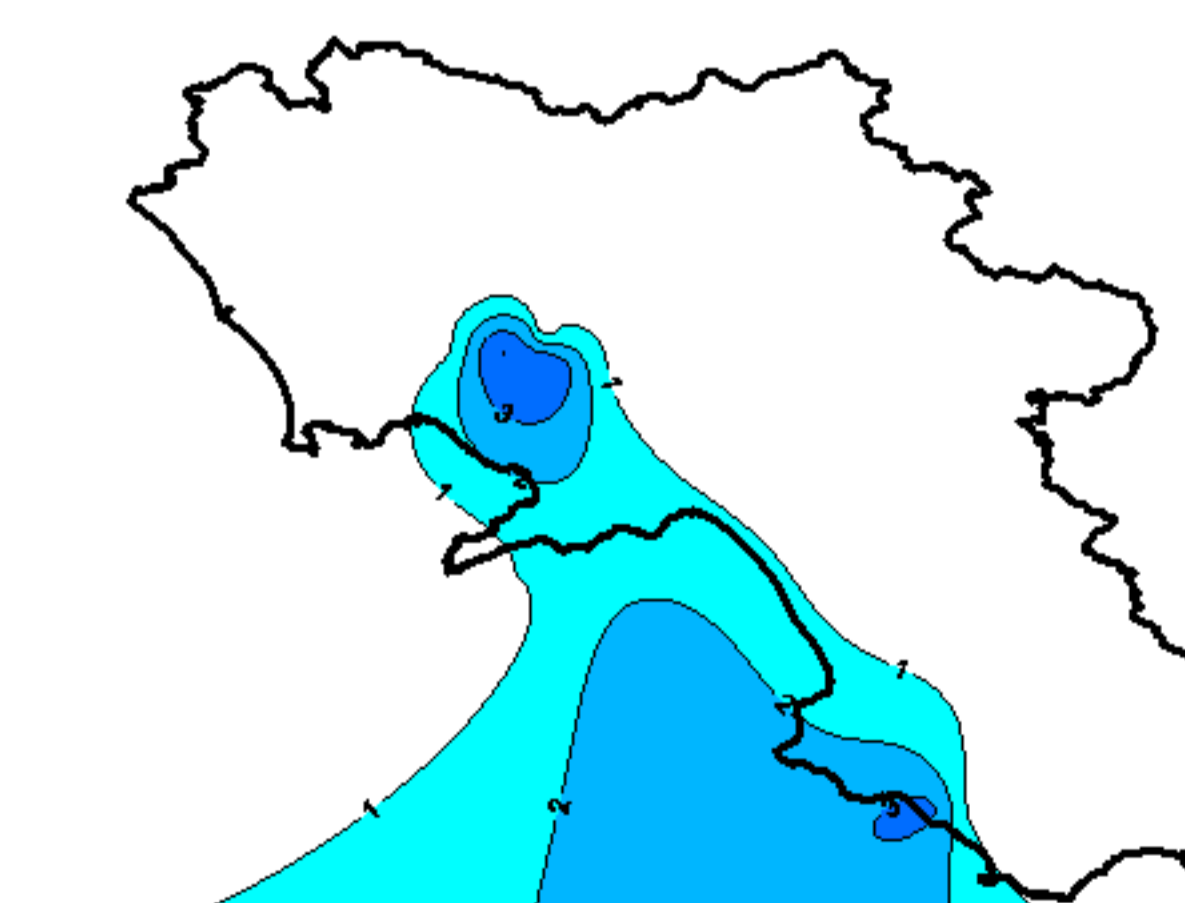

Lunedì 14/01