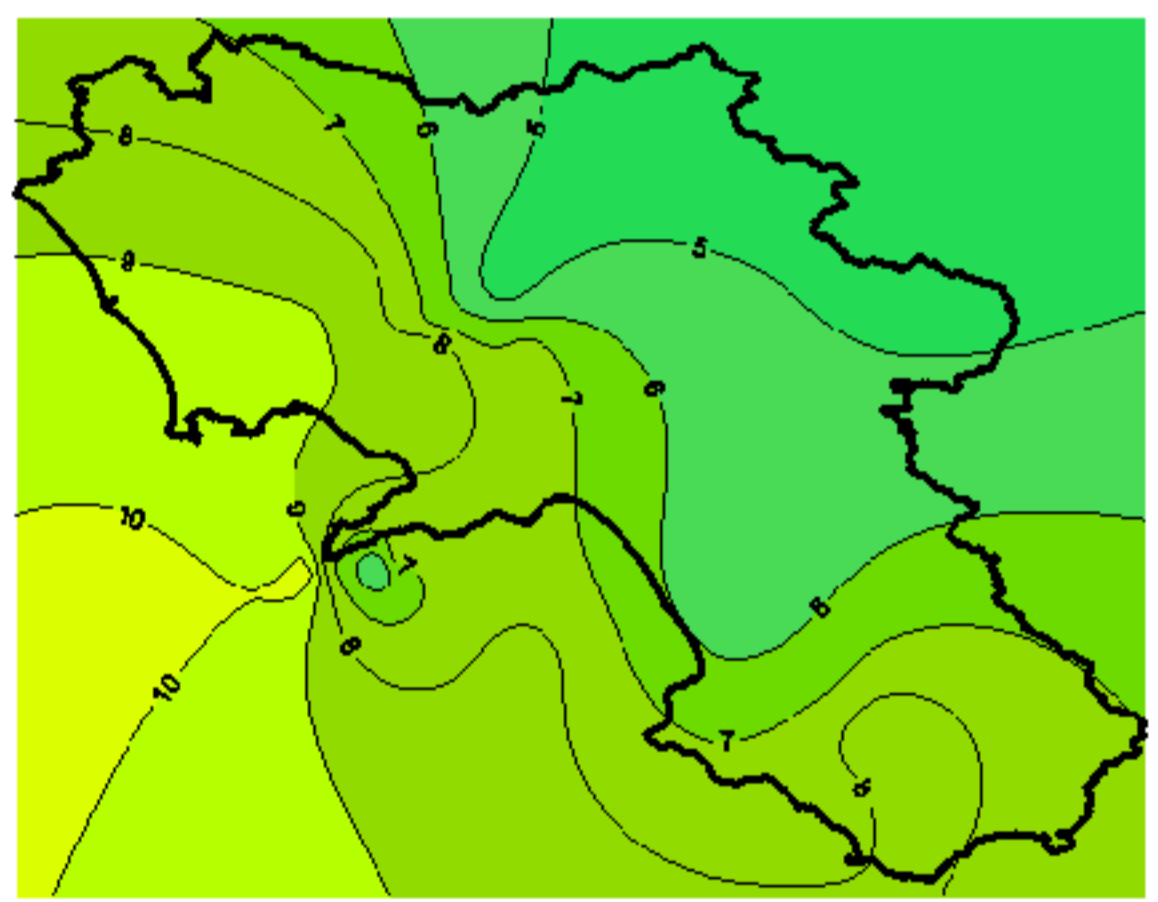

Sabato 12/01