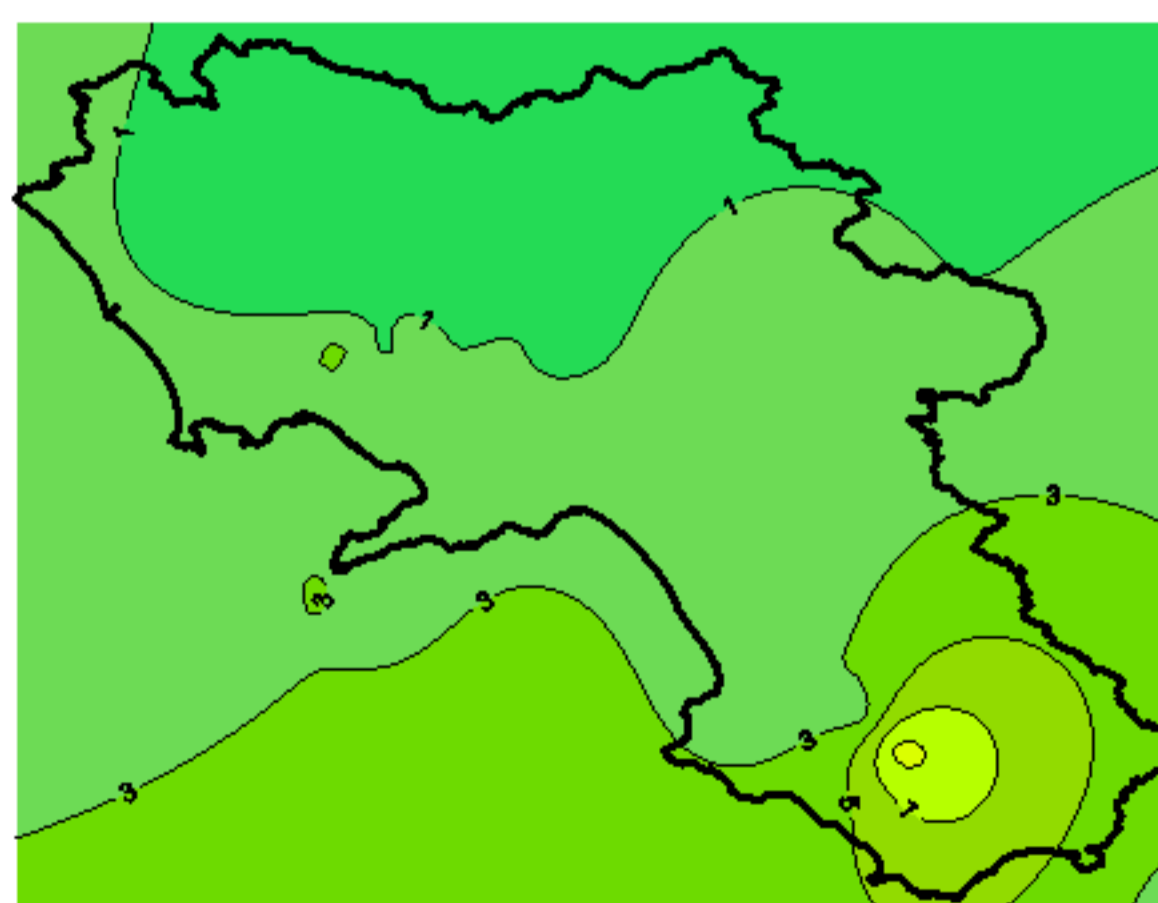

## Settimana dal 08/01/2008 al 15/01/2008

Temperatura Massima

Temperatura Minima

Precipitazione Cumulata (mm/24h)

Martedì 08/01

Mercoledì 09/01

Giovedì 10/01

Venerdì 11/01

Sabato 12/01

Domenica 13/01

Lunedì 14/01

Martedì 15/01

ELABORAZIONE A CURA DI:  
Dott. Carmine Alberico (Centro  
Agrometeorologico Regionale –  
SeSIRCA)

DATI ORIGINALI: Regione Campania  
SeSIRCA – C.A.R.)