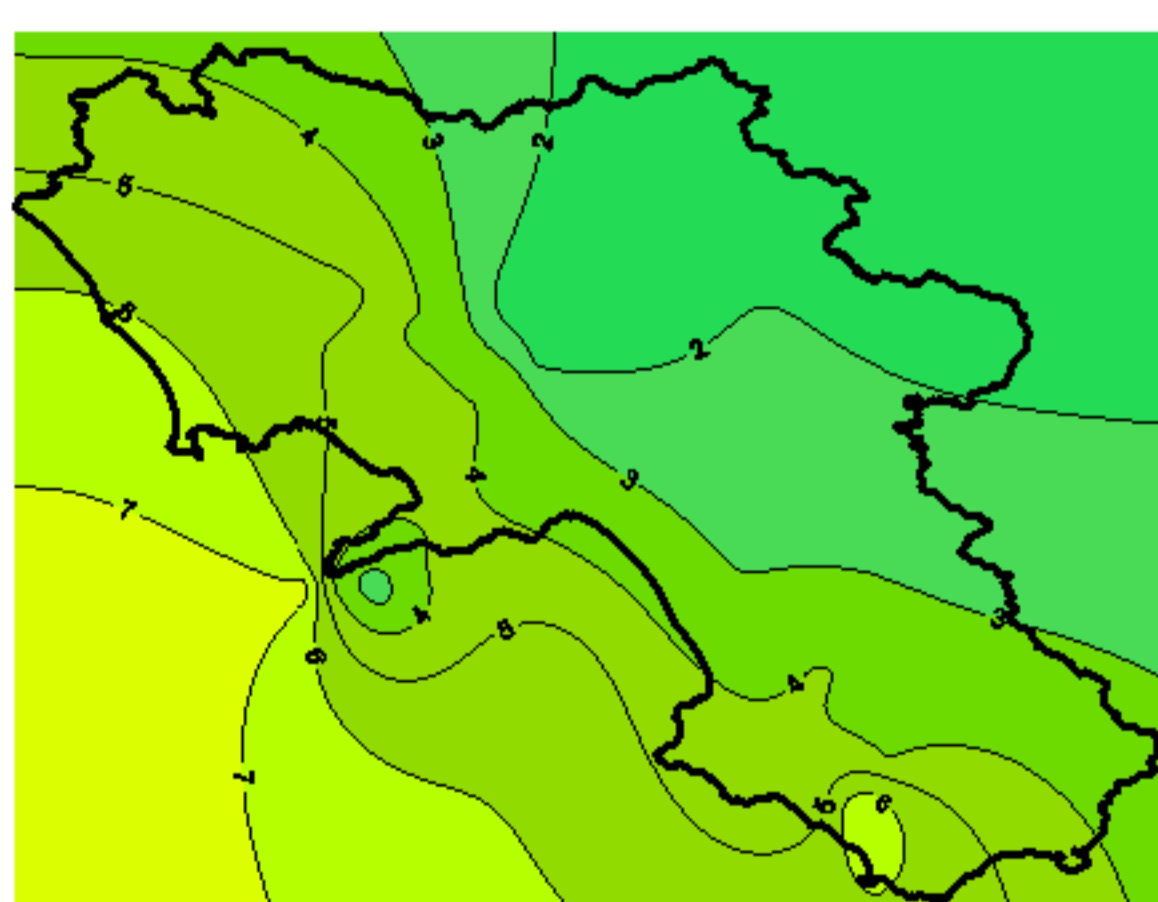

Domenica 13/01