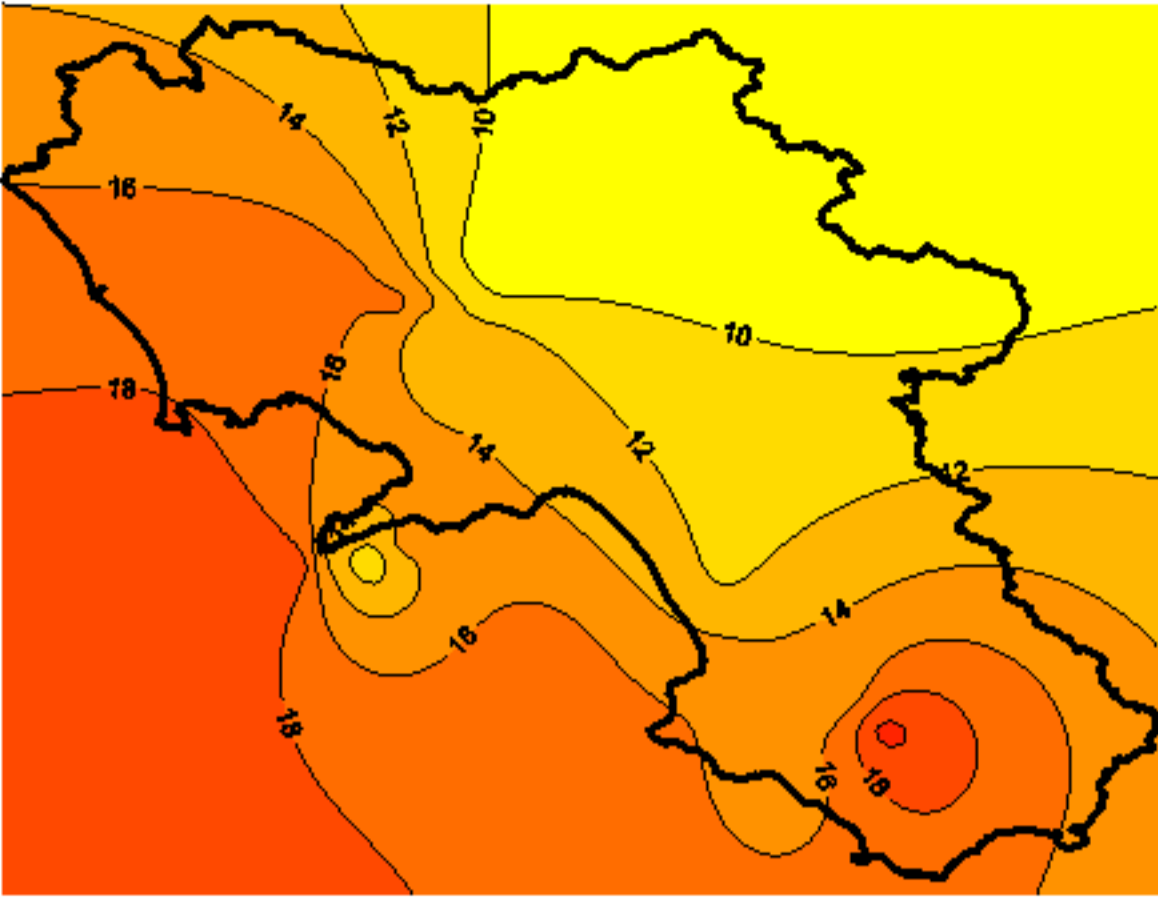

# Condizioni di Temperatura e Precipitazione sulla Campania

## Settimana dal 08/01/2008 al 15/01/2008

Temperatura Massima

Temperatura Minima

Precipitazione Cumulata (mm/24h)

Martedì 08/01

Mercoledì 09/01

Giovedì 10/01

Venerdì 11/01