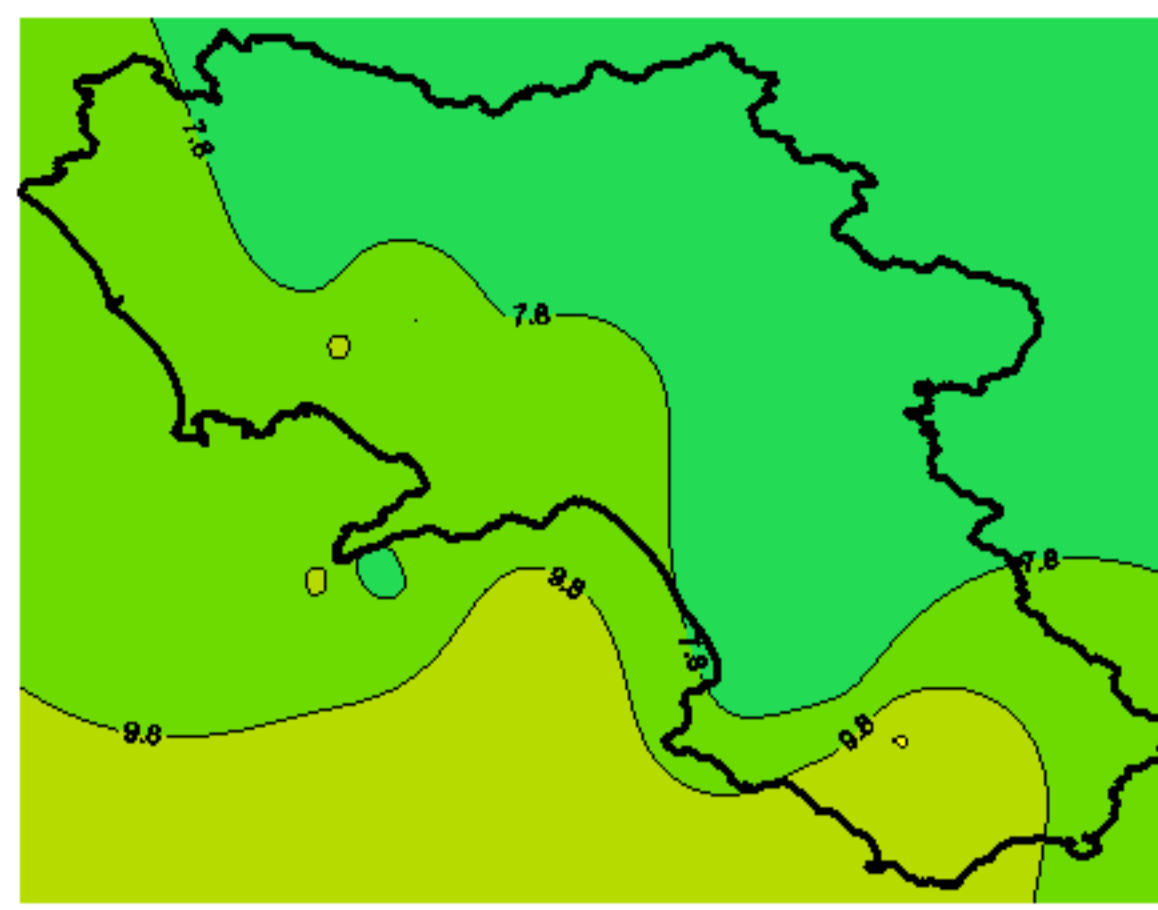

# Condizioni di Temperatura e Precipitazione sulla Campania

## Settimana dal 08/01/2008 al 15/01/2008

Temperatura Massima

Temperatura Minima

Precipitazione Cumulata (mm/24h)

Martedì 08/01

Mercoledì 09/01

Giovedì 10/01

Venerdì 11/01

Sabato 12/01

Domenica 13/01

Lunedì 14/01

Martedì 15/01

ELABORAZIONE A CURA DI:  
Dott. Carmine Alberico (Centro  
Agrometeorologico Regionale –  
SeSIRCA)

DATI ORIGINALI: Regione Campania  
SeSIRCA – C.A.R.)