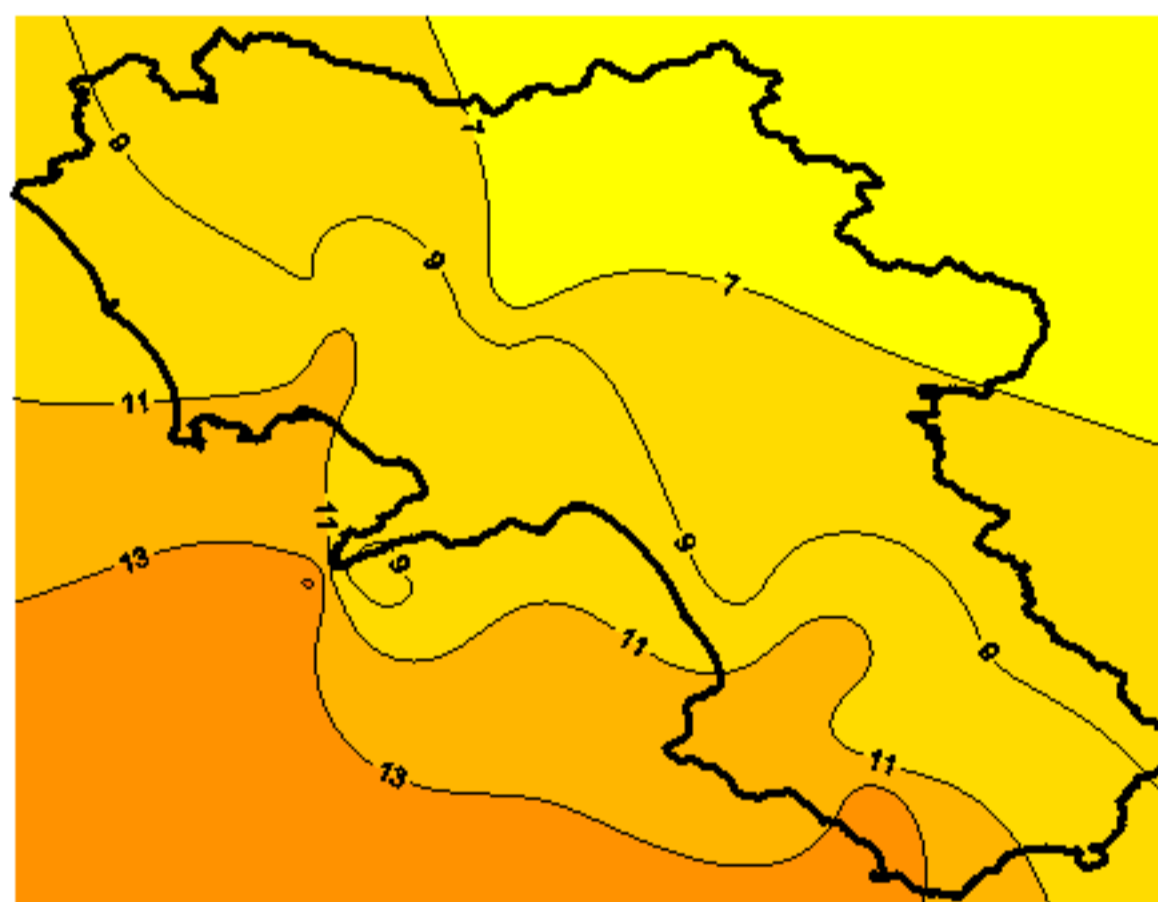

## Settimana dal 08/01/2008 al 15/01/2008

Temperatura Massima

Temperatura Minima

Precipitazione Cumulata (mm/24h)

Martedì 08/01

Mercoledì 09/01

Giovedì 10/01

Venerdì 11/01

Sabato 12/01

Domenica 13/01

Lunedì 14/01

Martedì 15/01

ELABORAZIONE A CURA DI:  
Dott. Carmine Alberico (Centro  
Agrometeorologico Regionale –  
SeSIRCA)

DATI ORIGINALI: Regione Campania  
SeSIRCA – C.A.R.)