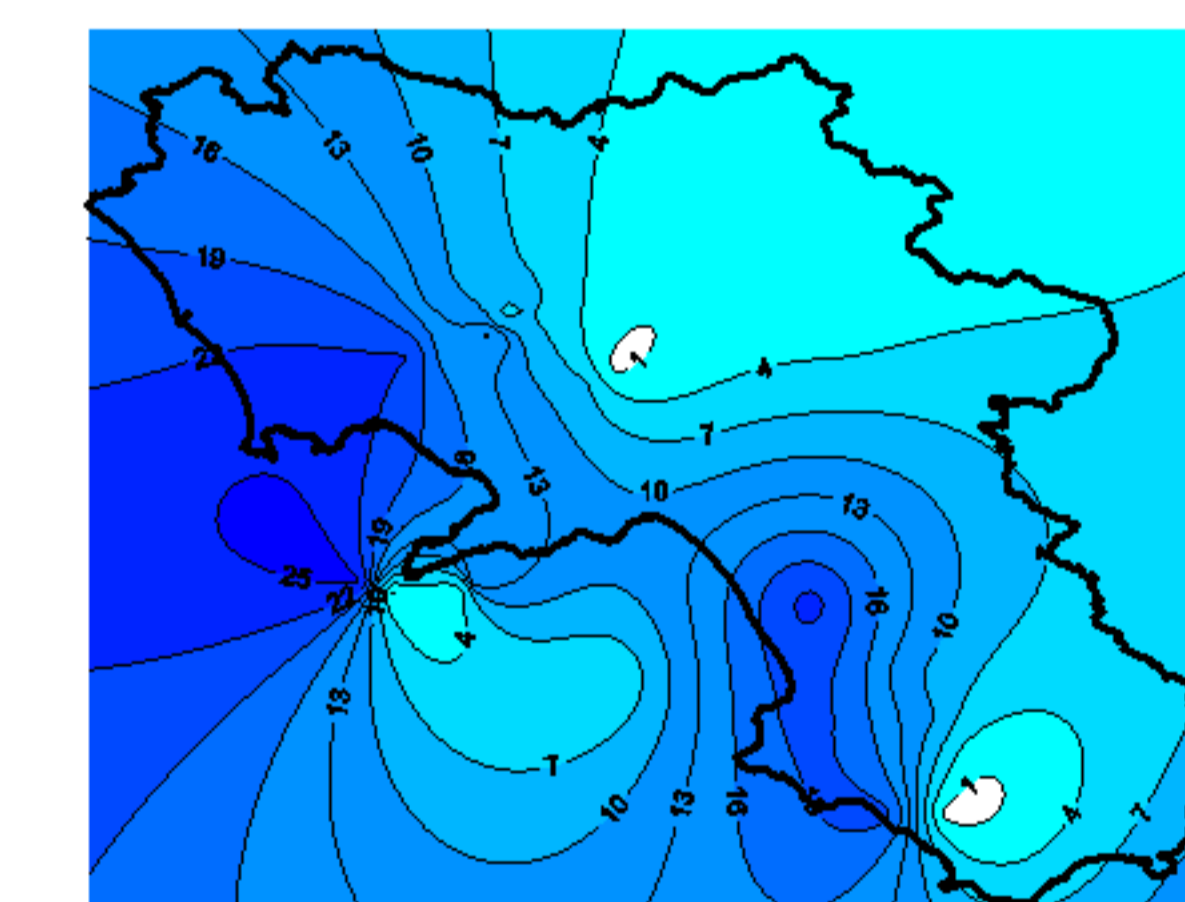

Domenica 13/01