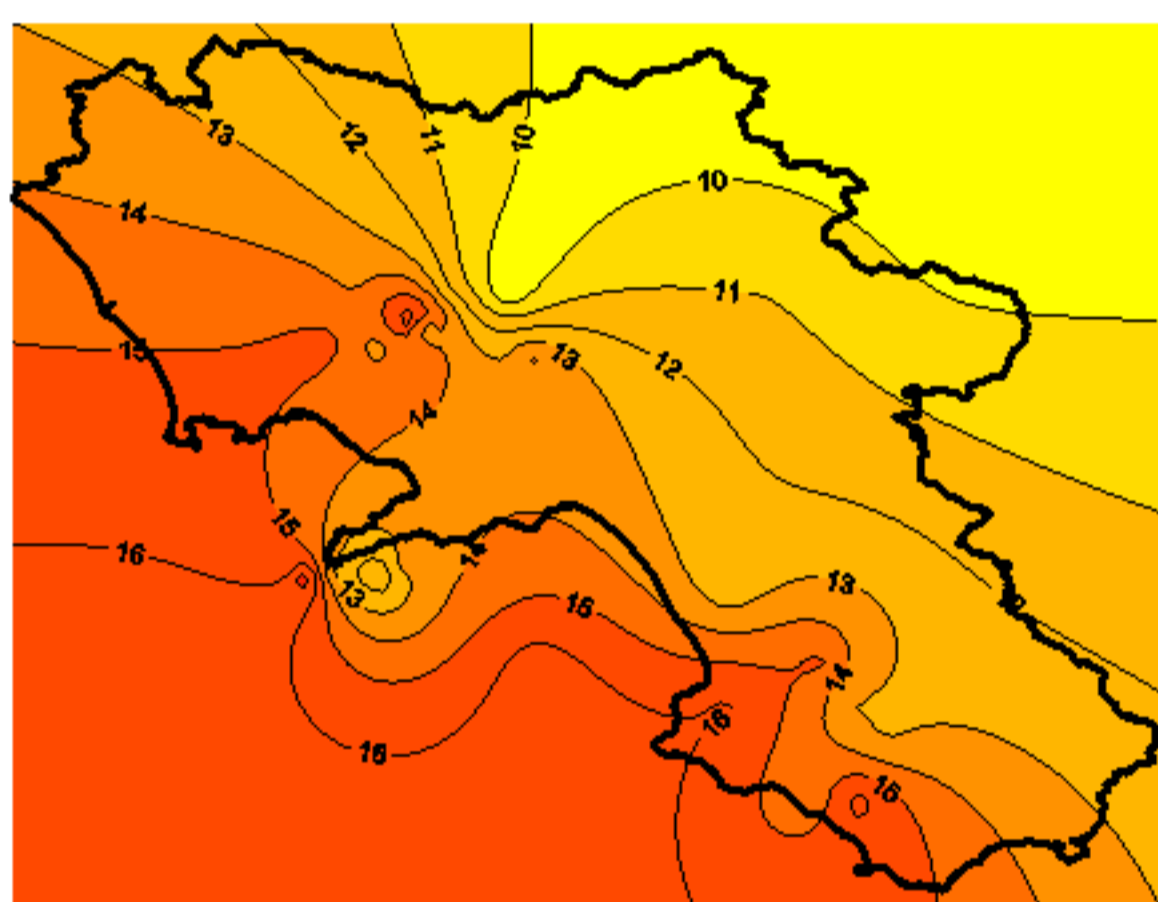

Sabato 12/01