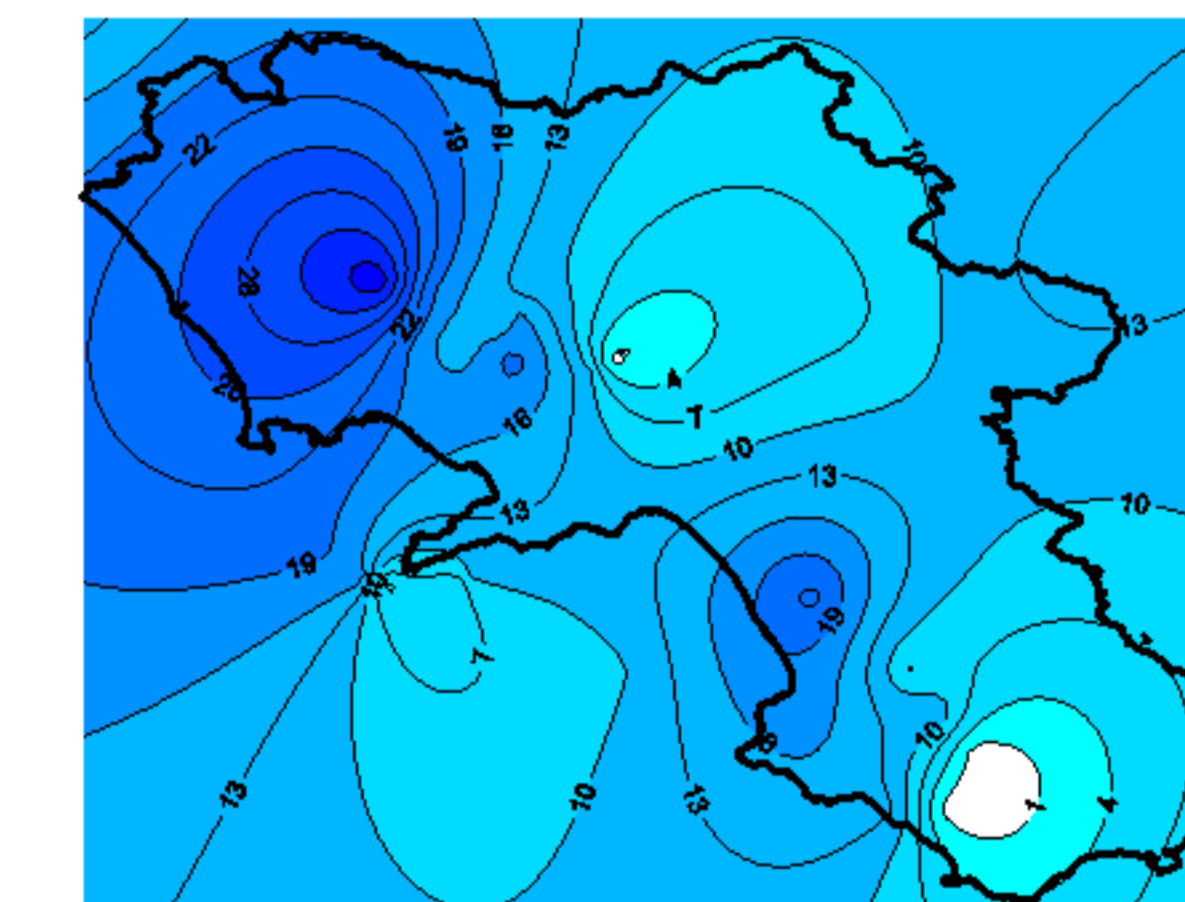

Sabato 12/01