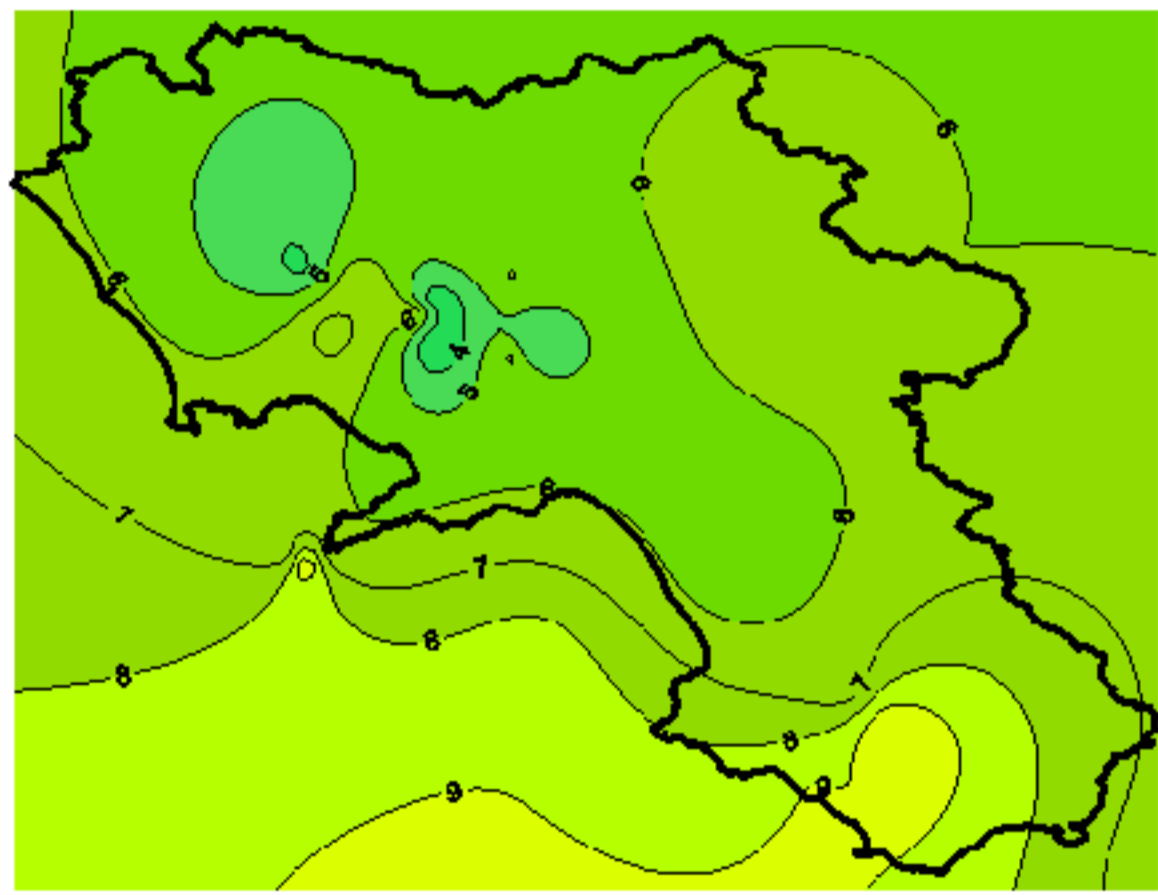

## Settimana dal 08/01/2008 al 15/01/2008

Temperatura Massima

Temperatura Minima

Precipitazione Cumulata (mm/24h)

Martedì 08/01

Mercoledì 09/01

Giovedì 10/01

Venerdì 11/01

Sabato 12/01

Domenica 13/01

Lunedì 14/01

Martedì 15/01

ELABORAZIONE A CURA DI:  
Dott. Carmine Alberico (Centro  
Agrometeorologico Regionale –  
SeSIRCA)

DATI ORIGINALI: Regione Campania  
SeSIRCA – C.A.R.)