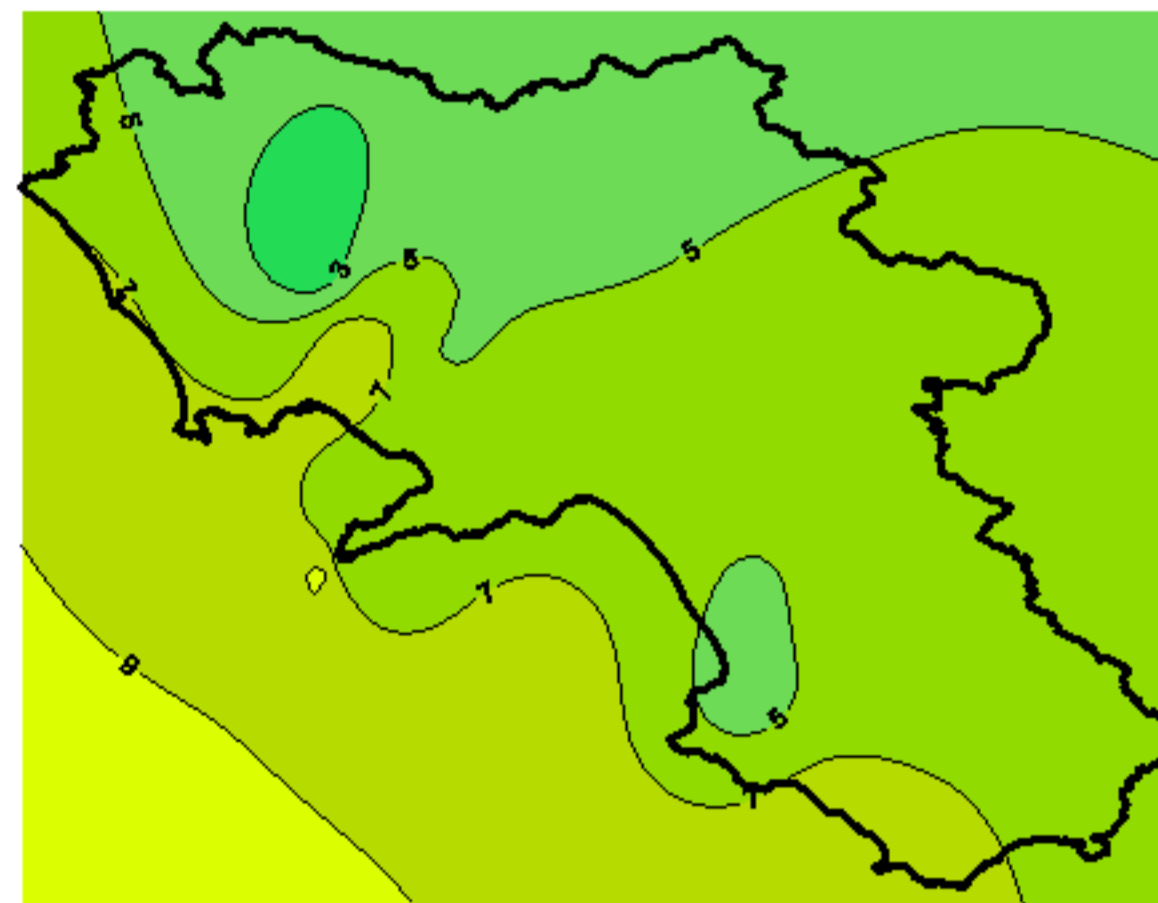

## Settimana dal 08/01/2008 al 15/01/2008

Temperatura Massima

Temperatura Minima

Precipitazione Cumulata (mm/24h)

Martedì 08/01

Mercoledì 09/01

Giovedì 10/01

Venerdì 11/01

Sabato 12/01

Domenica 13/01

Lunedì 14/01

Martedì 15/01

ELABORAZIONE A CURA DI:  
Dott. Carmine Alberico (Centro  
Agrometeorologico Regionale –  
SeSIRCA)

DATI ORIGINALI: Regione Campania  
SeSIRCA – C.A.R.)