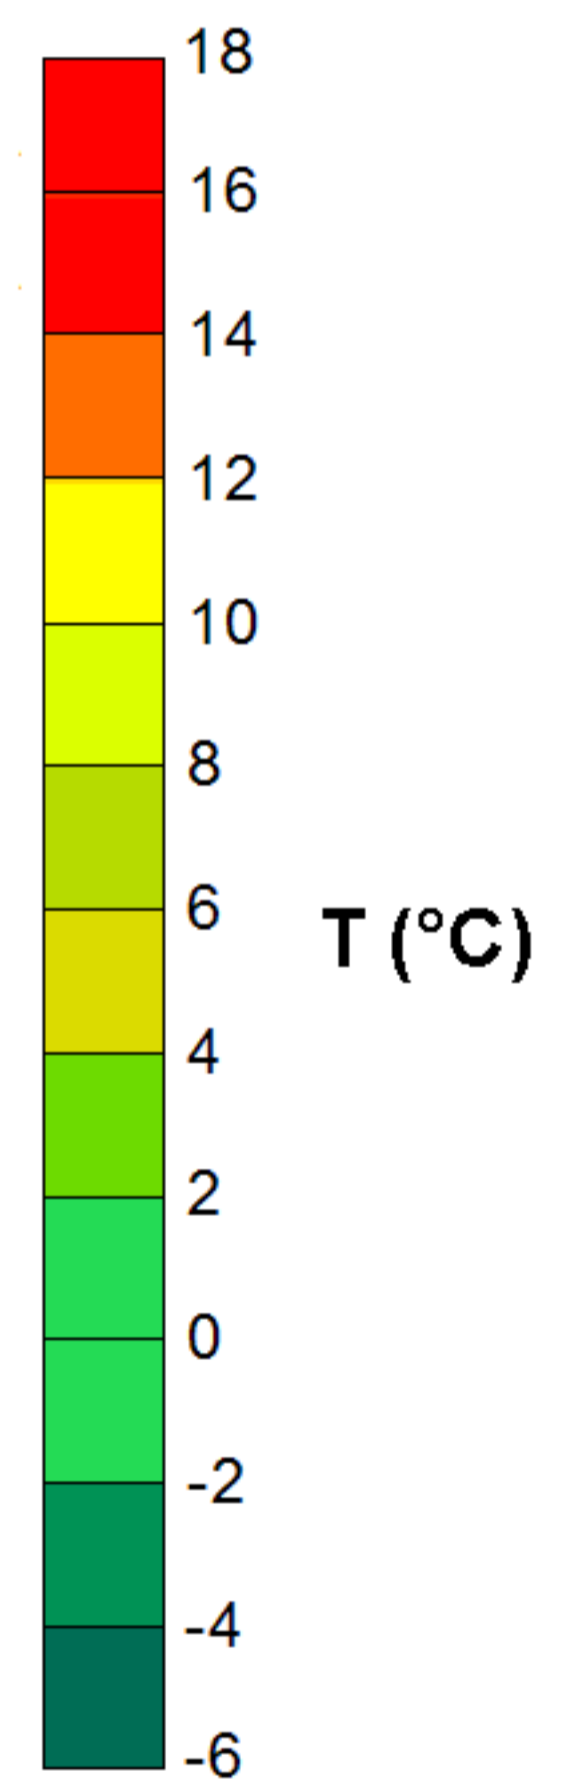

Martedì 15/01