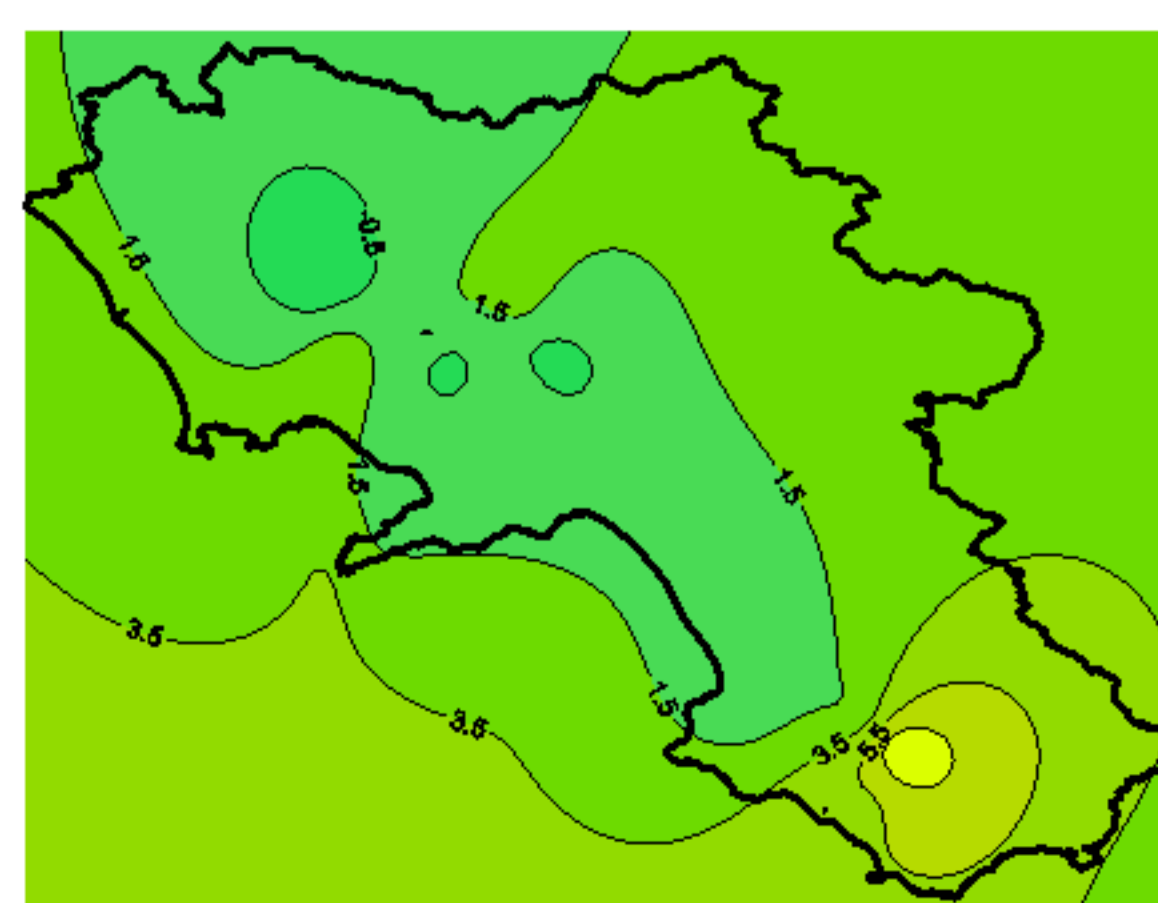

## Settimana dal 08/01/2008 al 15/01/2008

Temperatura Massima

Temperatura Minima

Precipitazione Cumulata (mm/24h)

Martedì 08/01

Mercoledì 09/01

Giovedì 10/01

Venerdì 11/01

Sabato 12/01

Domenica 13/01

Lunedì 14/01

Martedì 15/01

ELABORAZIONE A CURA DI:  
Dott. Carmine Alberico (Centro  
Agrometeorologico Regionale –  
SeSIRCA)

DATI ORIGINALI: Regione Campania  
SeSIRCA – C.A.R.)