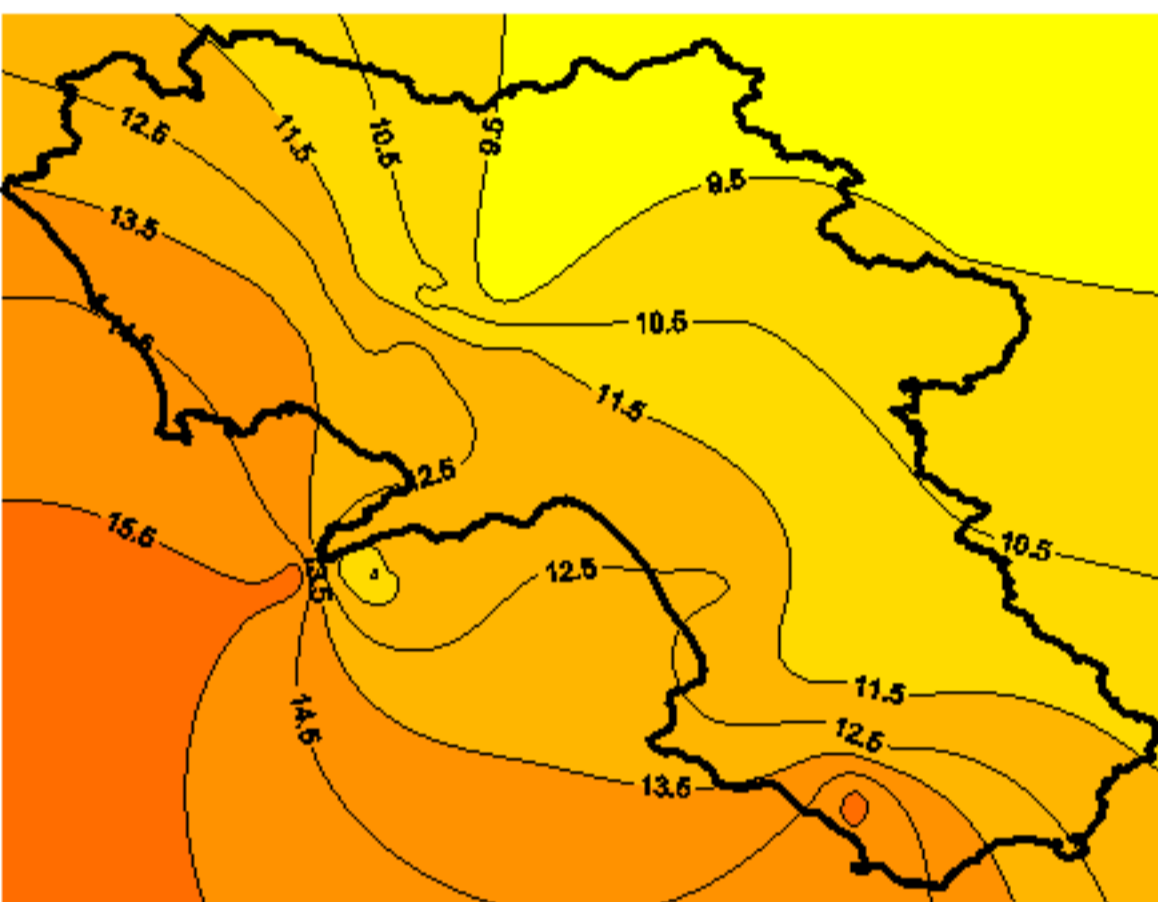

## Settimana dal 08/01/2008 al 15/01/2008

Temperatura Massima

Temperatura Minima

Precipitazione Cumulata (mm/24h)

Martedì 08/01

Mercoledì 09/01

Giovedì 10/01

Venerdì 11/01

Sabato 12/01

Domenica 13/01

Lunedì 14/01

Martedì 15/01

ELABORAZIONE A CURA DI:  
Dott. Carmine Alberico (Centro  
Agrometeorologico Regionale –  
SeSIRCA)

DATI ORIGINALI: Regione Campania  
SeSIRCA – C.A.R.)