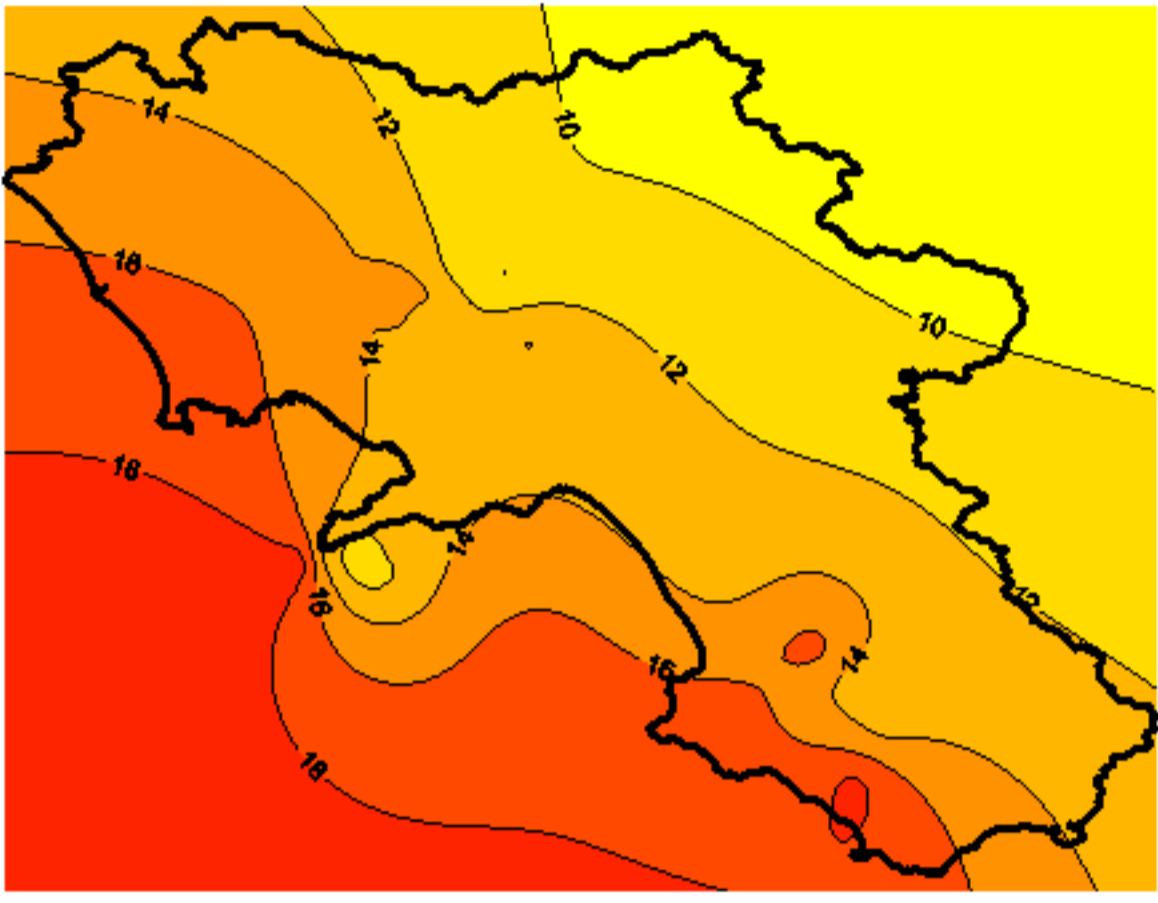

## Settimana dal 08/01/2008 al 15/01/2008

Temperatura Massima

Temperatura Minima

Precipitazione Cumulata (mm/24h)

Martedì 08/01

Mercoledì 09/01

Giovedì 10/01

Venerdì 11/01