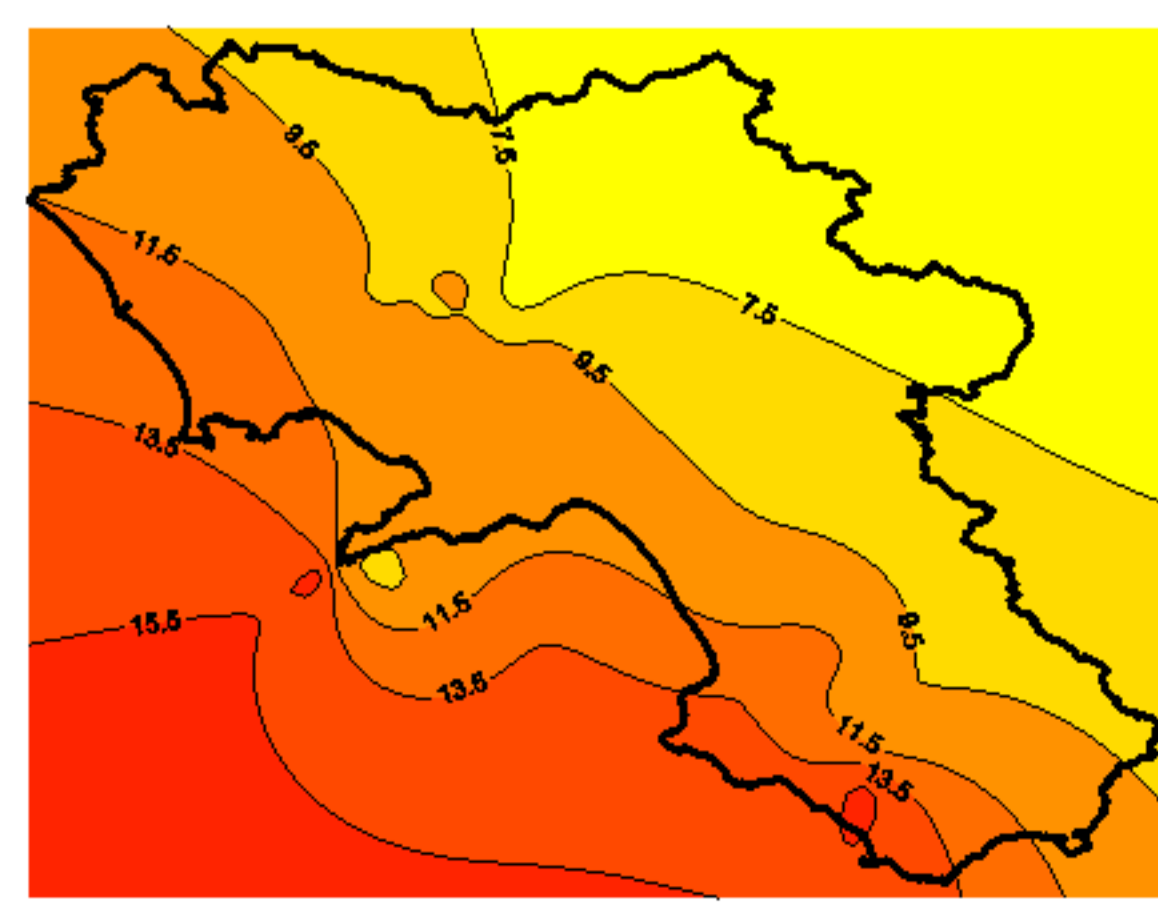

## Settimana dal 08/01/2008 al 15/01/2008

Temperatura Massima

Temperatura Minima

Precipitazione Cumulata (mm/24h)

Martedì 08/01

Mercoledì 09/01

Giovedì 10/01

Venerdì 11/01

Sabato 12/01

Domenica 13/01

Lunedì 14/01

Martedì 15/01

ELABORAZIONE A CURA DI:  
Dott. Carmine Alberico (Centro  
Agrometeorologico Regionale –  
SeSIRCA)

DATI ORIGINALI: Regione Campania  
SeSIRCA – C.A.R.)