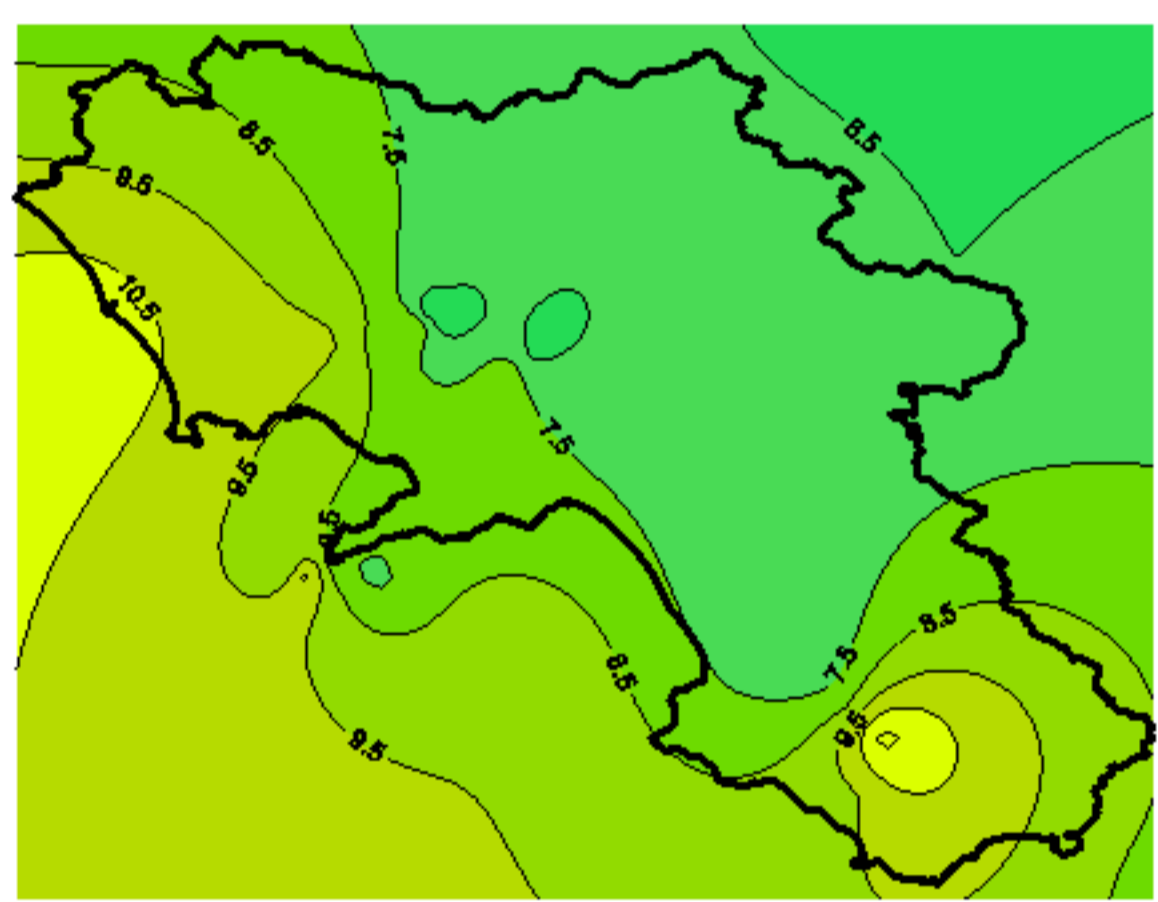

## Settimana dal 08/01/2008 al 15/01/2008

Temperatura Massima

Temperatura Minima

Precipitazione Cumulata (mm/24h)

Martedì 08/01

Mercoledì 09/01

Giovedì 10/01

Venerdì 11/01