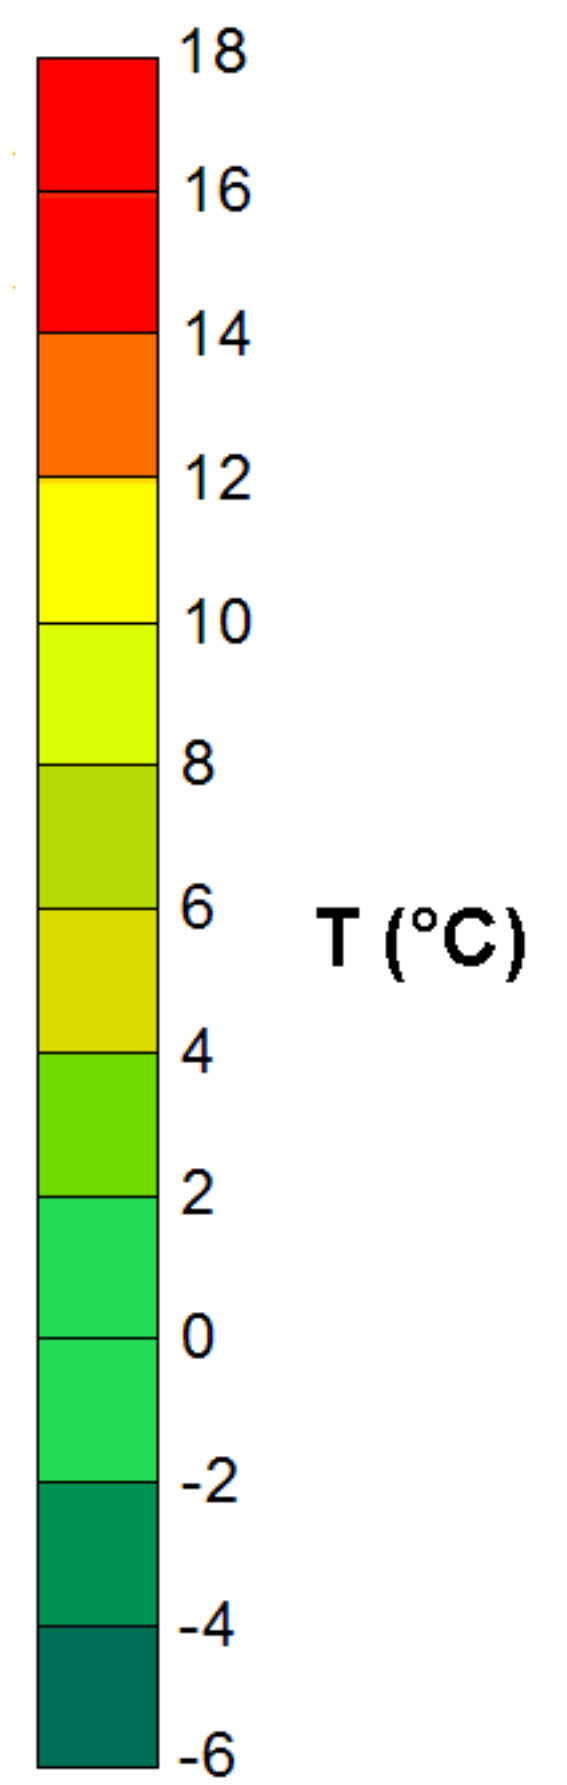

# Condizioni di Temperatura e Precipitazione sulla Campania Settimana dal 22/01/2008 al 29/01/2008

Temperatura Massima

Temperatura Minima

Precipitazione Cumulata (mm/24h)

Martedì 22/01

Mercoledì 23/01

Giovedì 24/01

Venerdì 25/01

Sabato 26/01

Domenica 27/01

Lunedì 28/01

Martedì 29/01

ELABORAZIONE A CURA DI:  
Dott. Carmine Alberico (Centro  
Agrometeorologico Regionale –  
SeSIRCA)

DATI ORIGINALI: Regione Campania  
SeSIRCA – C.A.R.)