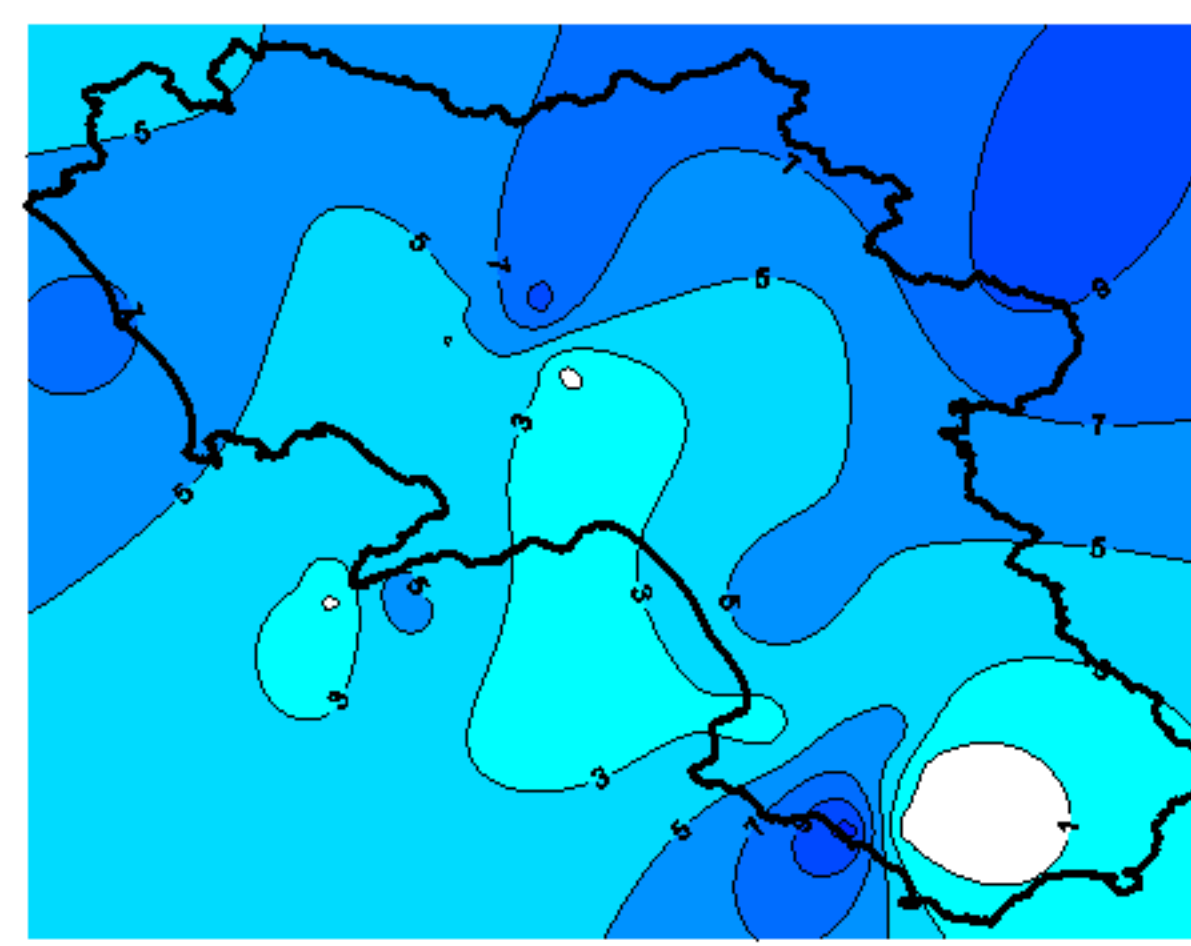

# Condizioni di Temperatura e Precipitazione sulla Campania Settimana dal 22/01/2008 al 29/01/2008

Temperatura Massima

Temperatura Minima

Precipitazione Cumulata (mm/24h)

Martedì 22/01

Mercoledì 23/01

Giovedì 24/01

Venerdì 25/01

Sabato 26/01

Domenica 27/01

Lunedì 28/01

Martedì 29/01

ELABORAZIONE A CURA DI:  
Dott. Carmine Alberico (Centro  
Agrometeorologico Regionale –  
SeSIRCA)

DATI ORIGINALI: Regione Campania  
SeSIRCA – C.A.R.)