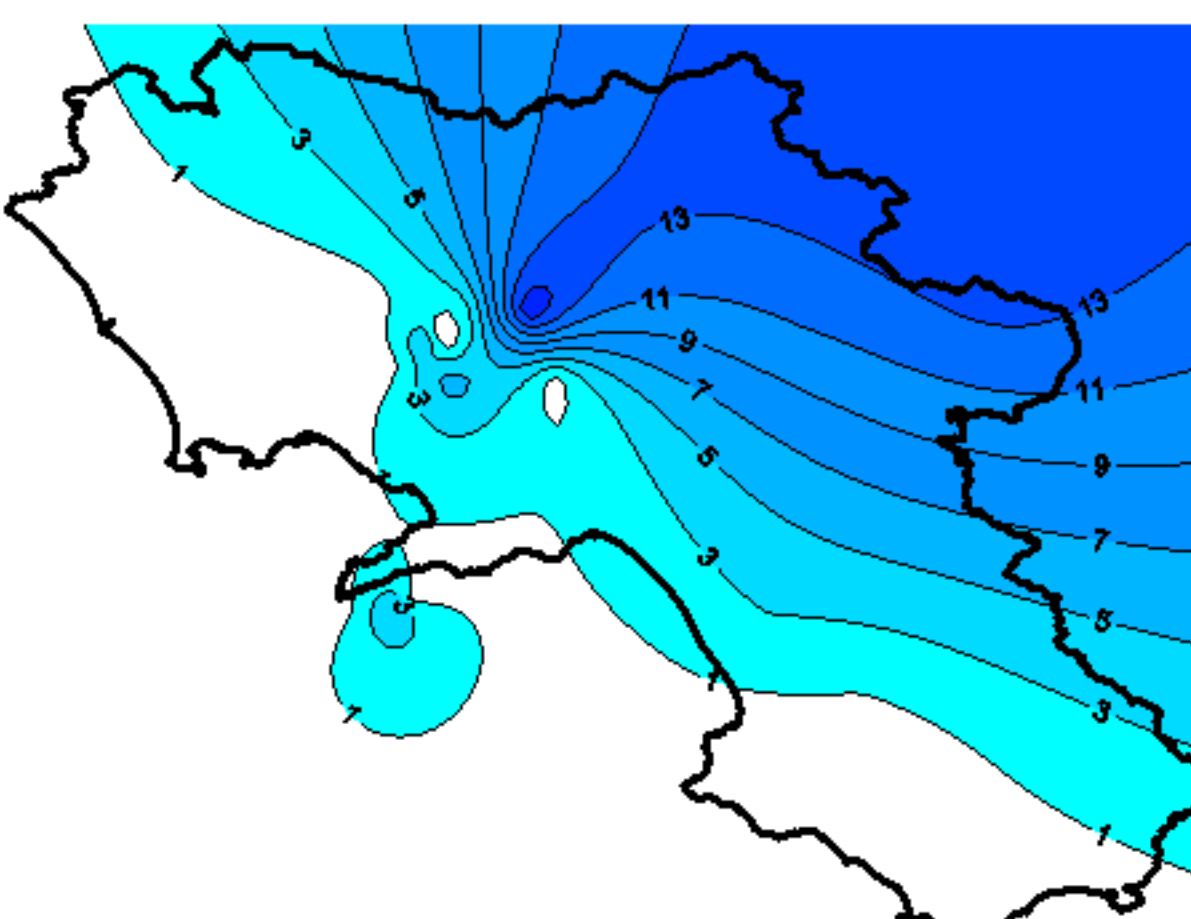

# Condizioni di Temperatura e Precipitazione sulla Campania Settimana dal 22/01/2008 al 29/01/2008

Temperatura Massima

Temperatura Minima

Precipitazione Cumulata (mm/24h)

Martedì 22/01

Mercoledì 23/01

Giovedì 24/01

Venerdì 25/01

Sabato 26/01

Domenica 27/01

Lunedì 28/01

Martedì 29/01

ELABORAZIONE A CURA DI:  
Dott. Carmine Alberico (Centro  
Agrometeorologico Regionale –  
SeSIRCA)

DATI ORIGINALI: Regione Campania  
SeSIRCA – C.A.R.)