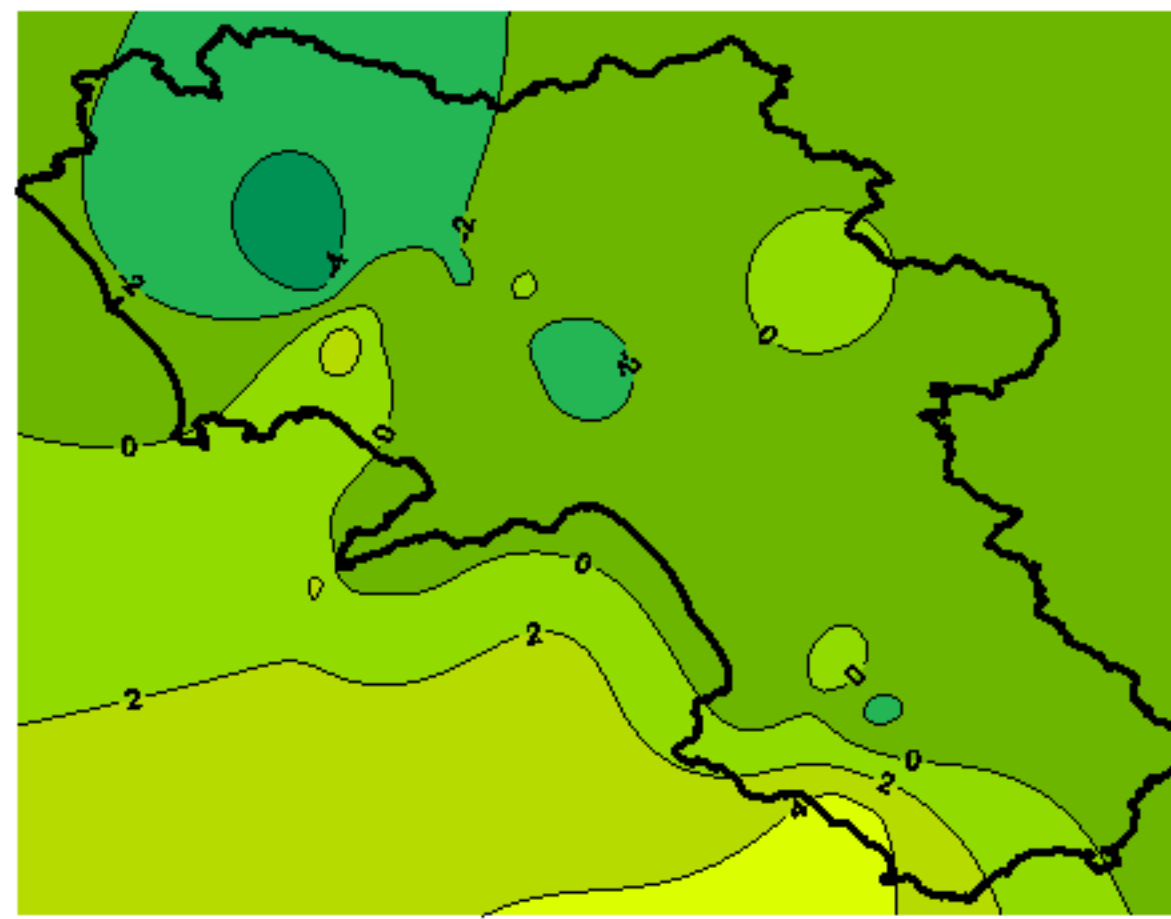

# Condizioni di Temperatura e Precipitazione sulla Campania Settimana dal 22/01/2008 al 29/01/2008

Temperatura Massima

Temperatura Minima

Precipitazione Cumulata (mm/24h)

Martedì 22/01

Mercoledì 23/01

Giovedì 24/01

Venerdì 25/01

Sabato 26/01

Domenica 27/01

Lunedì 28/01

Martedì 29/01

ELABORAZIONE A CURA DI:  
Dott. Carmine Alberico (Centro  
Agrometeorologico Regionale –  
SeSIRCA)

DATI ORIGINALI: Regione Campania  
SeSIRCA – C.A.R.)