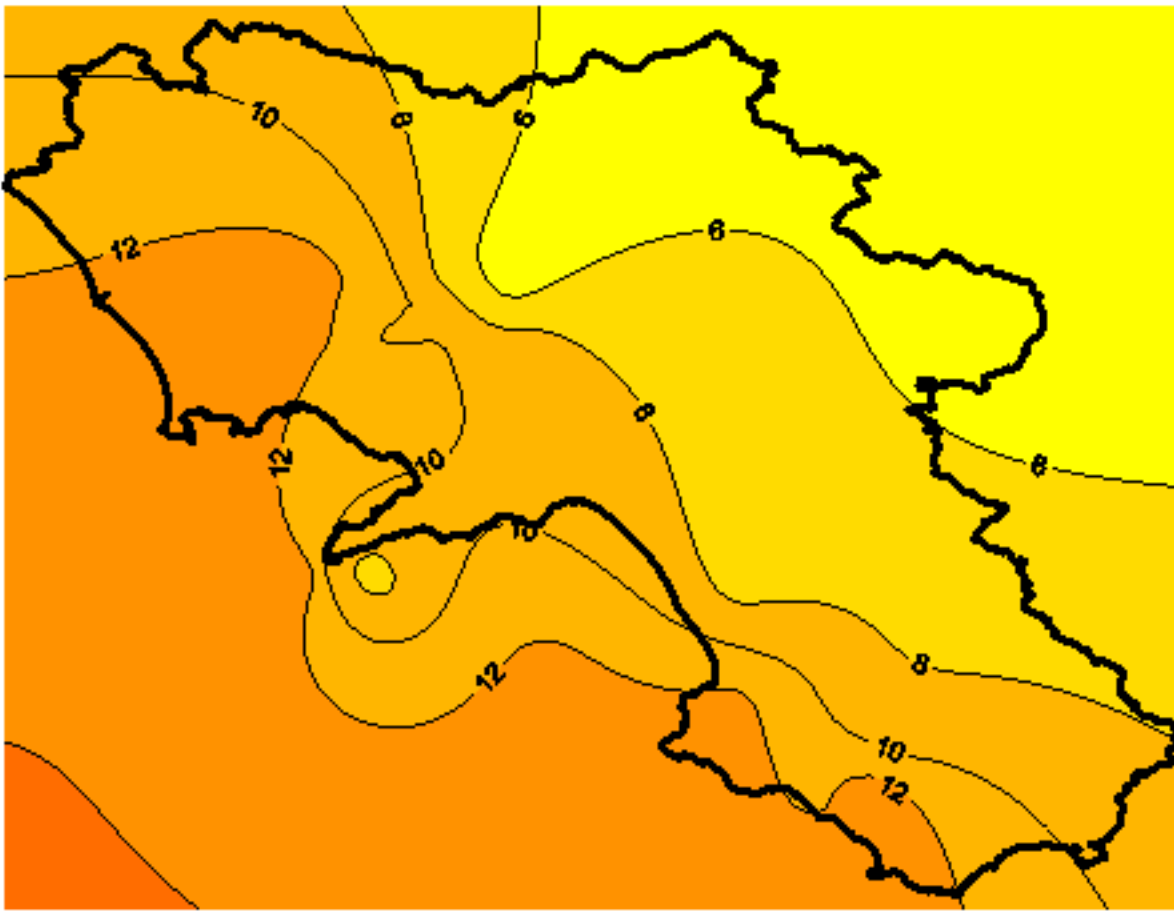

# Condizioni di Temperatura e Precipitazione sulla Campania Settimana dal 22/01/2008 al 29/01/2008

Temperatura Massima

Temperatura Minima

Precipitazione Cumulata (mm/24h)

Martedì 22/01

Mercoledì 23/01

Giovedì 24/01

Venerdì 25/01

Sabato 26/01

Domenica 27/01

Lunedì 28/01

Martedì 29/01

ELABORAZIONE A CURA DI:  
Dott. Carmine Alberico (Centro  
Agrometeorologico Regionale –  
SeSIRCA)

DATI ORIGINALI: Regione Campania  
SeSIRCA – C.A.R.)