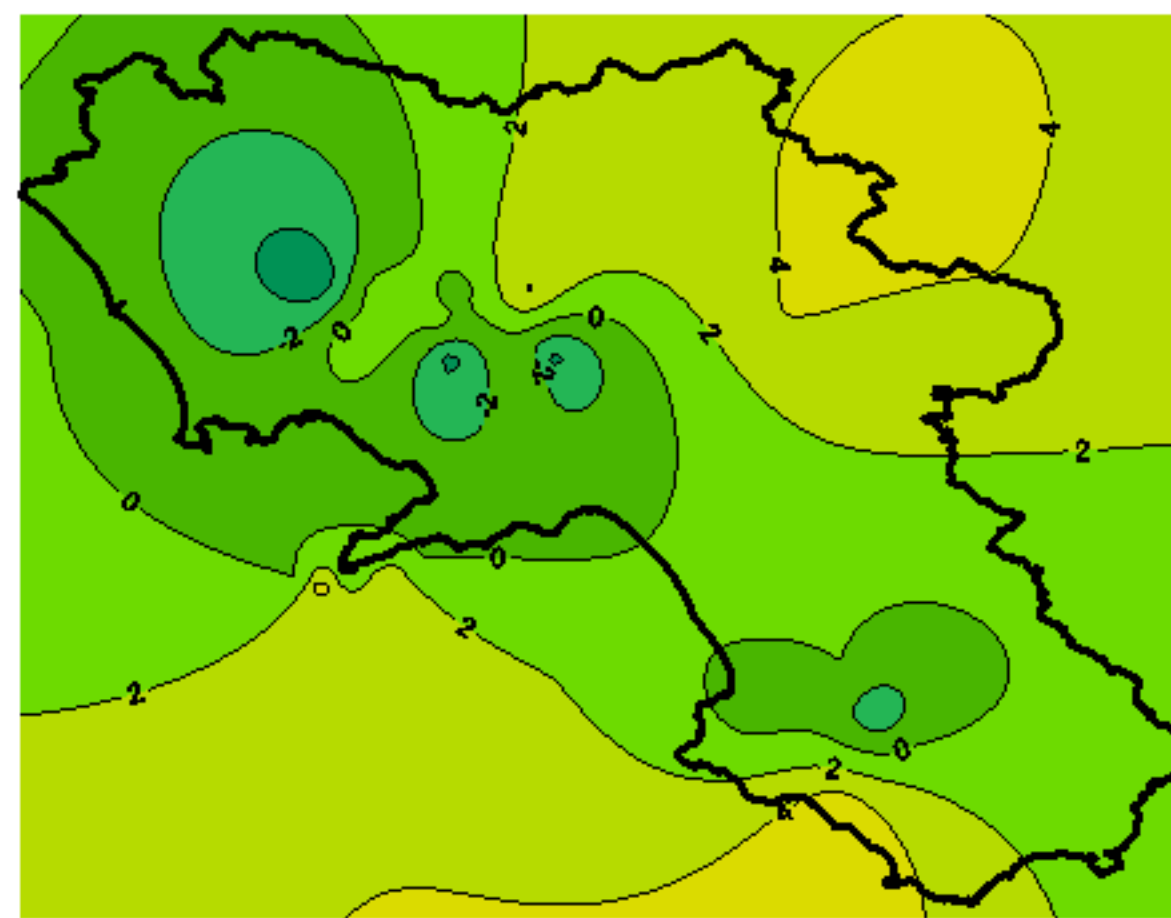

# Condizioni di Temperatura e Precipitazione sulla Campania Settimana dal 22/01/2008 al 29/01/2008

Temperatura Massima

Temperatura Minima

Precipitazione Cumulata (mm/24h)

Martedì 22/01

Mercoledì 23/01

Giovedì 24/01

Venerdì 25/01

Sabato 26/01

Domenica 27/01

Lunedì 28/01

Martedì 29/01

ELABORAZIONE A CURA DI:  
Dott. Carmine Alberico (Centro  
Agrometeorologico Regionale –  
SeSIRCA)

DATI ORIGINALI: Regione Campania  
SeSIRCA – C.A.R.)