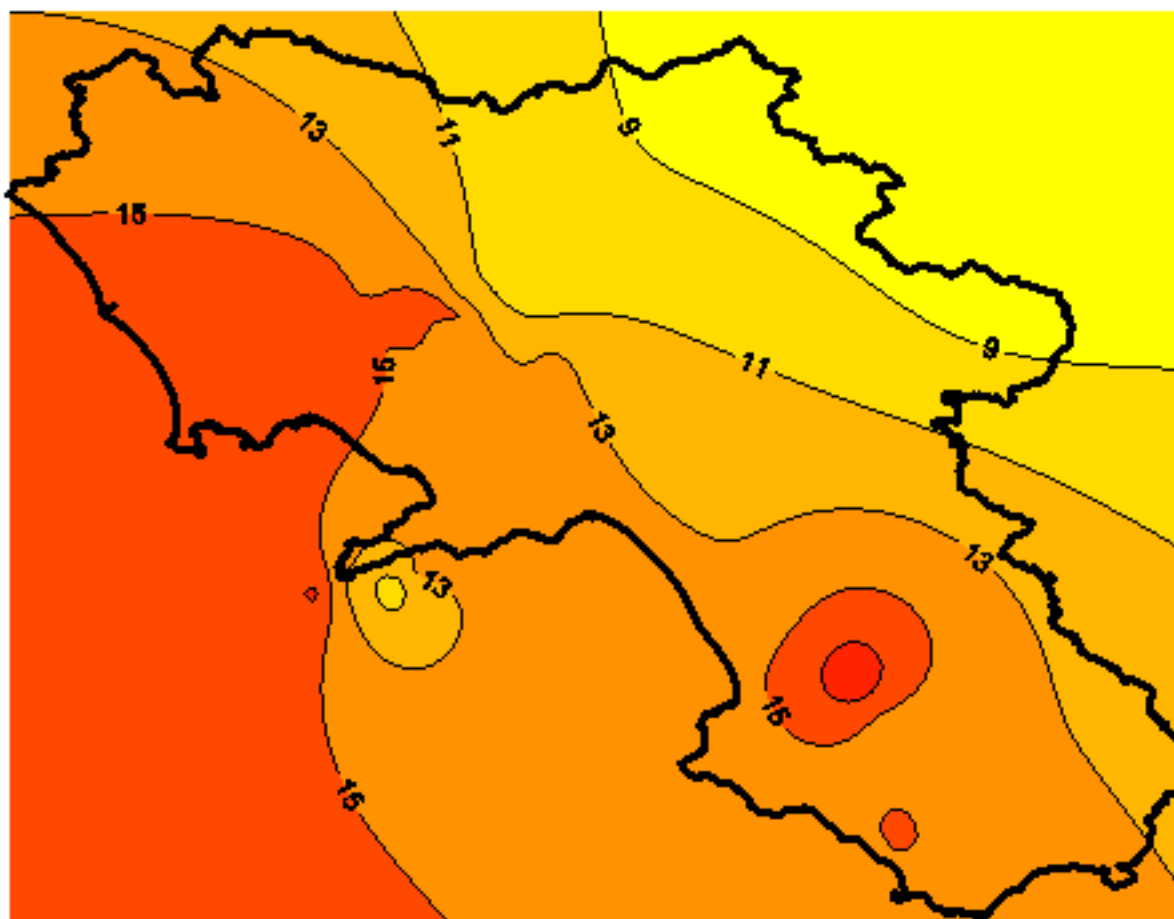

# Condizioni di Temperatura e Precipitazione sulla Campania Settimana dal 22/01/2008 al 29/01/2008

Temperatura Massima

Temperatura Minima

Precipitazione Cumulata (mm/24h)

Martedì 22/01

Mercoledì 23/01

Giovedì 24/01

Venerdì 25/01

Sabato 26/01

Domenica 27/01

Lunedì 28/01

Martedì 29/01

ELABORAZIONE A CURA DI:  
Dott. Carmine Alberico (Centro  
Agrometeorologico Regionale –  
SeSIRCA)

DATI ORIGINALI: Regione Campania  
SeSIRCA – C.A.R.)