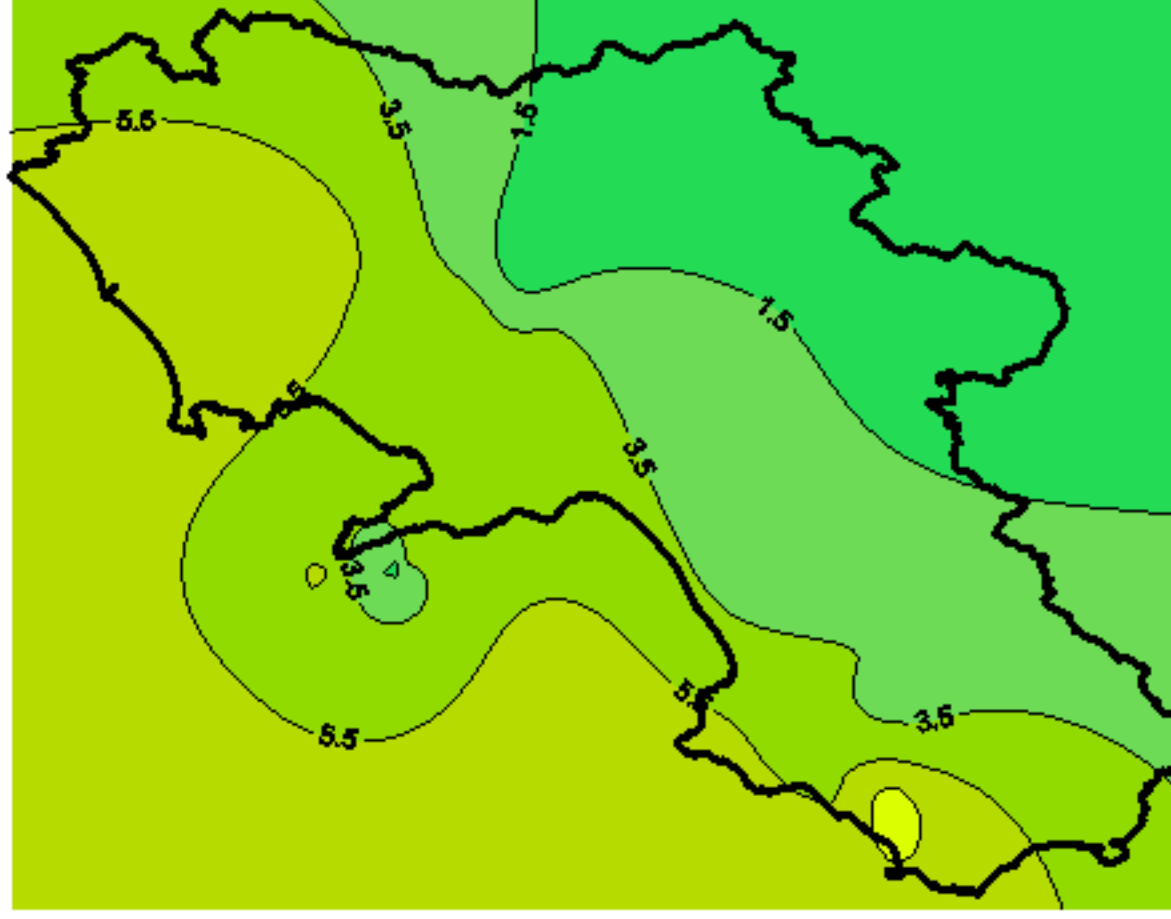

# Condizioni di Temperatura e Precipitazione sulla Campania Settimana dal 22/01/2008 al 29/01/2008

Temperatura Massima

Temperatura Minima

Precipitazione Cumulata (mm/24h)

Martedì 22/01

Mercoledì 23/01

Giovedì 24/01

Venerdì 25/01

Sabato 26/01

Domenica 27/01

Lunedì 28/01

Martedì 29/01

ELABORAZIONE A CURA DI:  
Dott. Carmine Alberico (Centro  
Agrometeorologico Regionale –  
SeSIRCA)

DATI ORIGINALI: Regione Campania  
SeSIRCA – C.A.R.)