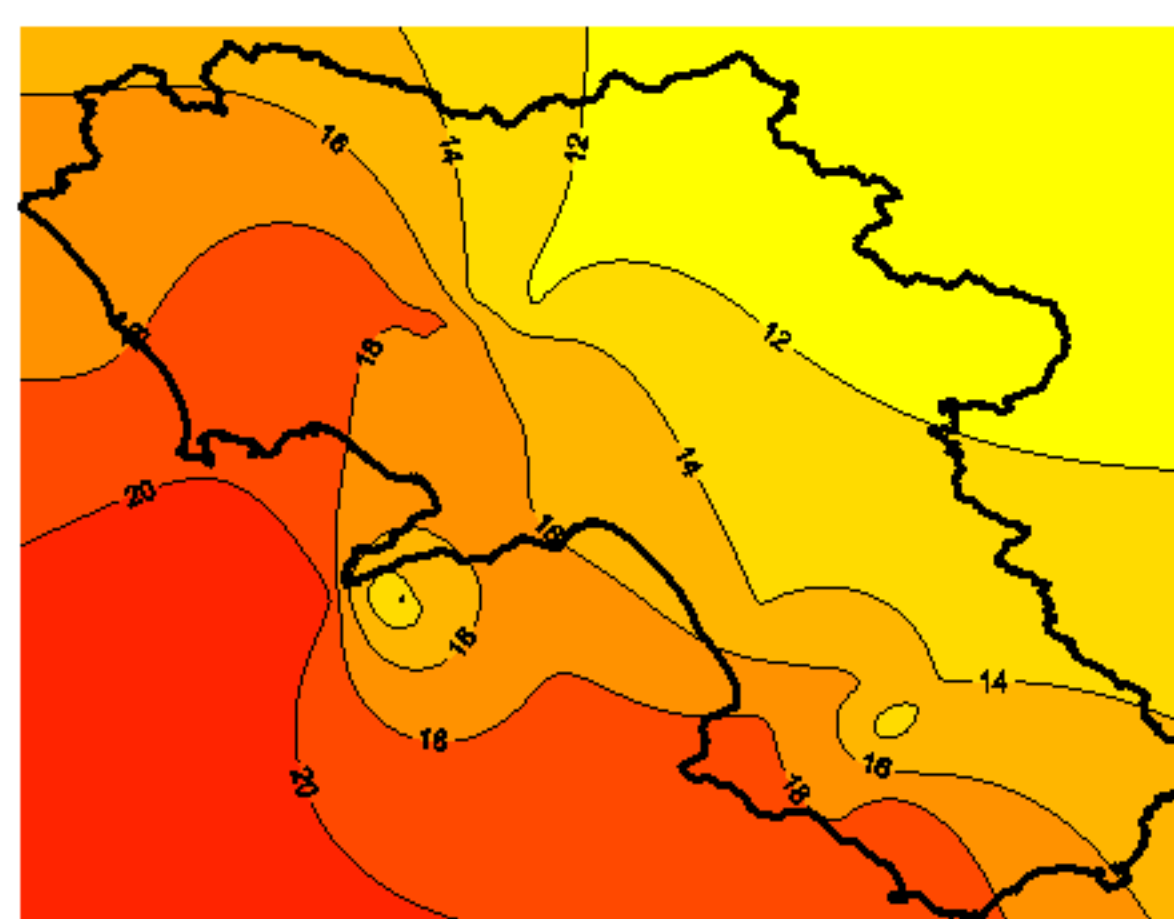

# Condizioni di Temperatura e Precipitazione sulla Campania Settimana dal 22/01/2008 al 29/01/2008

Temperatura Massima

Temperatura Minima

Precipitazione Cumulata (mm/24h)

Martedì 22/01

Mercoledì 23/01

Giovedì 24/01

Venerdì 25/01

Sabato 26/01

Domenica 27/01

Lunedì 28/01

Martedì 29/01

ELABORAZIONE A CURA DI:  
Dott. Carmine Alberico (Centro  
Agrometeorologico Regionale –  
SeSIRCA)

DATI ORIGINALI: Regione Campania  
SeSIRCA – C.A.R.)