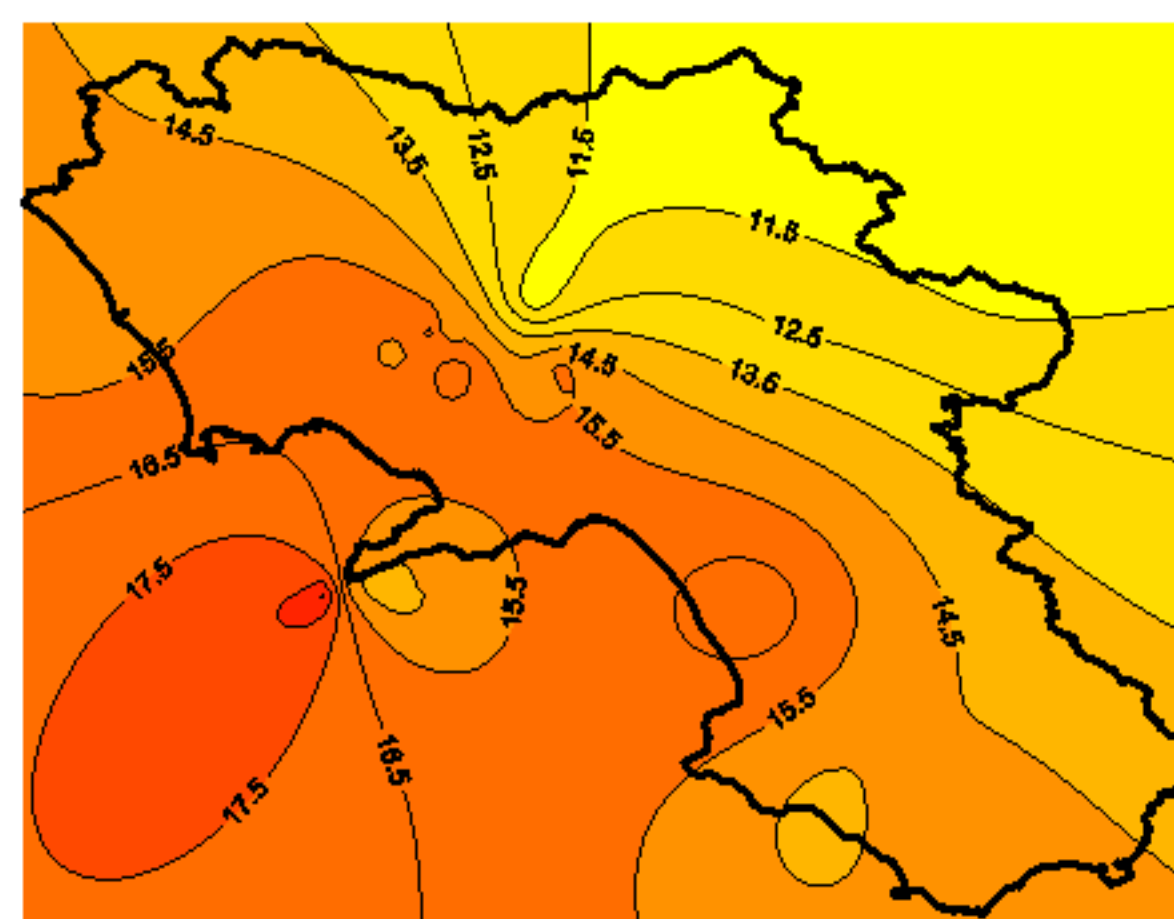

# Condizioni di Temperatura e Precipitazione sulla Campania Settimana dal 22/01/2008 al 29/01/2008

Temperatura Massima

Temperatura Minima

Precipitazione Cumulata (mm/24h)

Martedì 22/01

Mercoledì 23/01

Giovedì 24/01

Venerdì 25/01

Sabato 26/01

Domenica 27/01

Lunedì 28/01

Martedì 29/01

ELABORAZIONE A CURA DI:  
Dott. Carmine Alberico (Centro  
Agrometeorologico Regionale –  
SeSIRCA)

DATI ORIGINALI: Regione Campania  
SeSIRCA – C.A.R.)