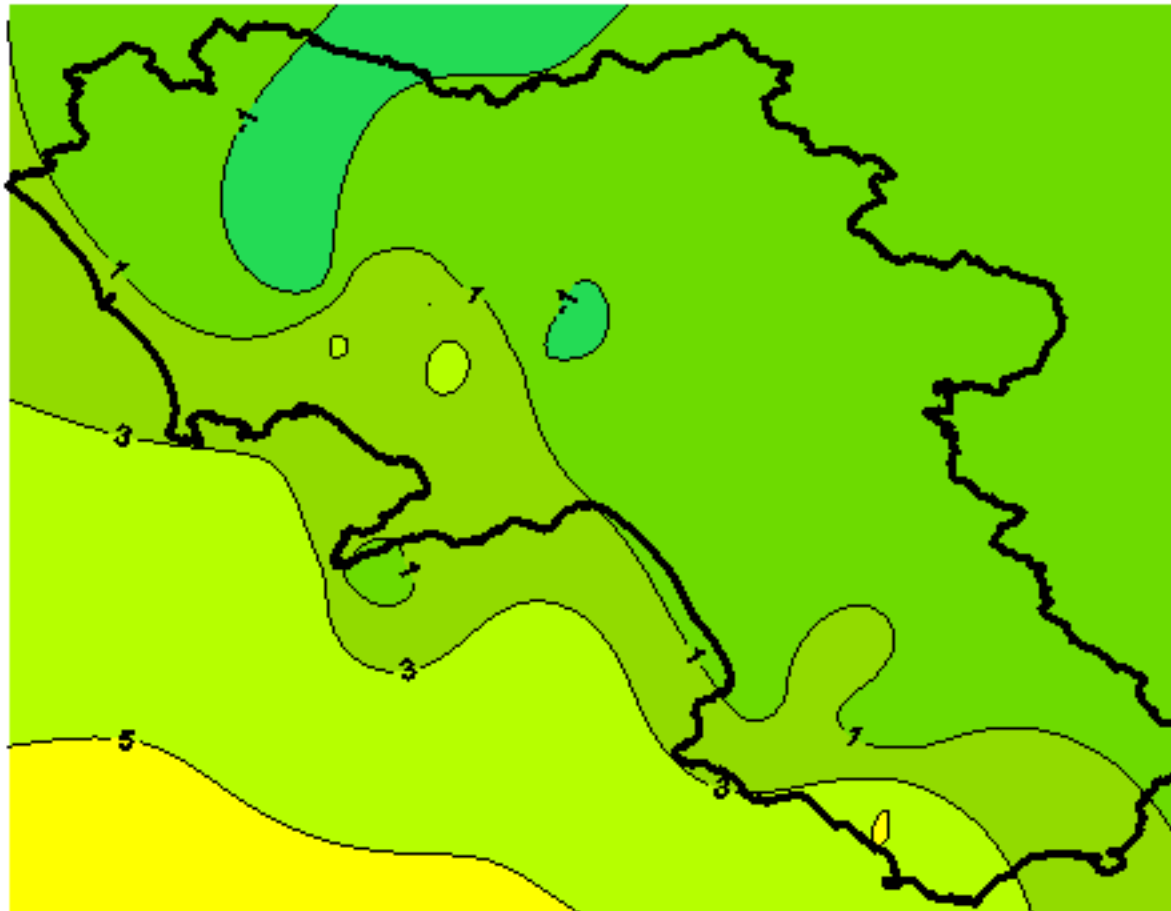

# Condizioni di Temperatura e Precipitazione sulla Campania Settimana dal 22/01/2008 al 29/01/2008

Temperatura Massima

Temperatura Minima

Precipitazione Cumulata (mm/24h)

Martedì 22/01

Mercoledì 23/01

Giovedì 24/01

Venerdì 25/01

Sabato 26/01

Domenica 27/01

Lunedì 28/01

Martedì 29/01

ELABORAZIONE A CURA DI:  
Dott. Carmine Alberico (Centro  
Agrometeorologico Regionale –  
SeSIRCA)

DATI ORIGINALI: Regione Campania  
SeSIRCA – C.A.R.)