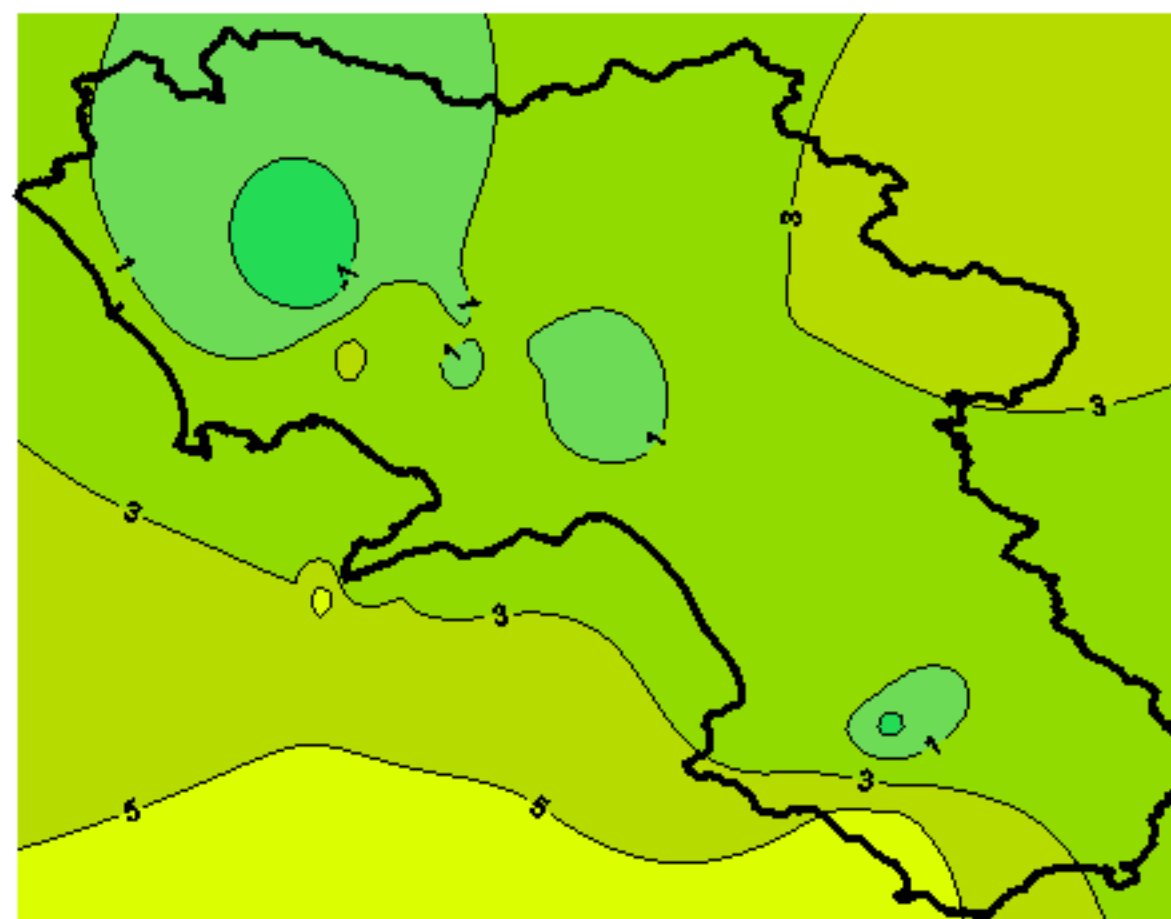

Venerdì 25/01

Sabato 26/01

Domenica 27/01

Lunedì 28/01

Martedì 29/01

ELABORAZIONE A CURA DI:  
Dott. Carmine Alberico (Centro  
Agrometeorologico Regionale –  
SeSIRCA)

DATI ORIGINALI: Regione Campania  
SeSIRCA – C.A.R.)