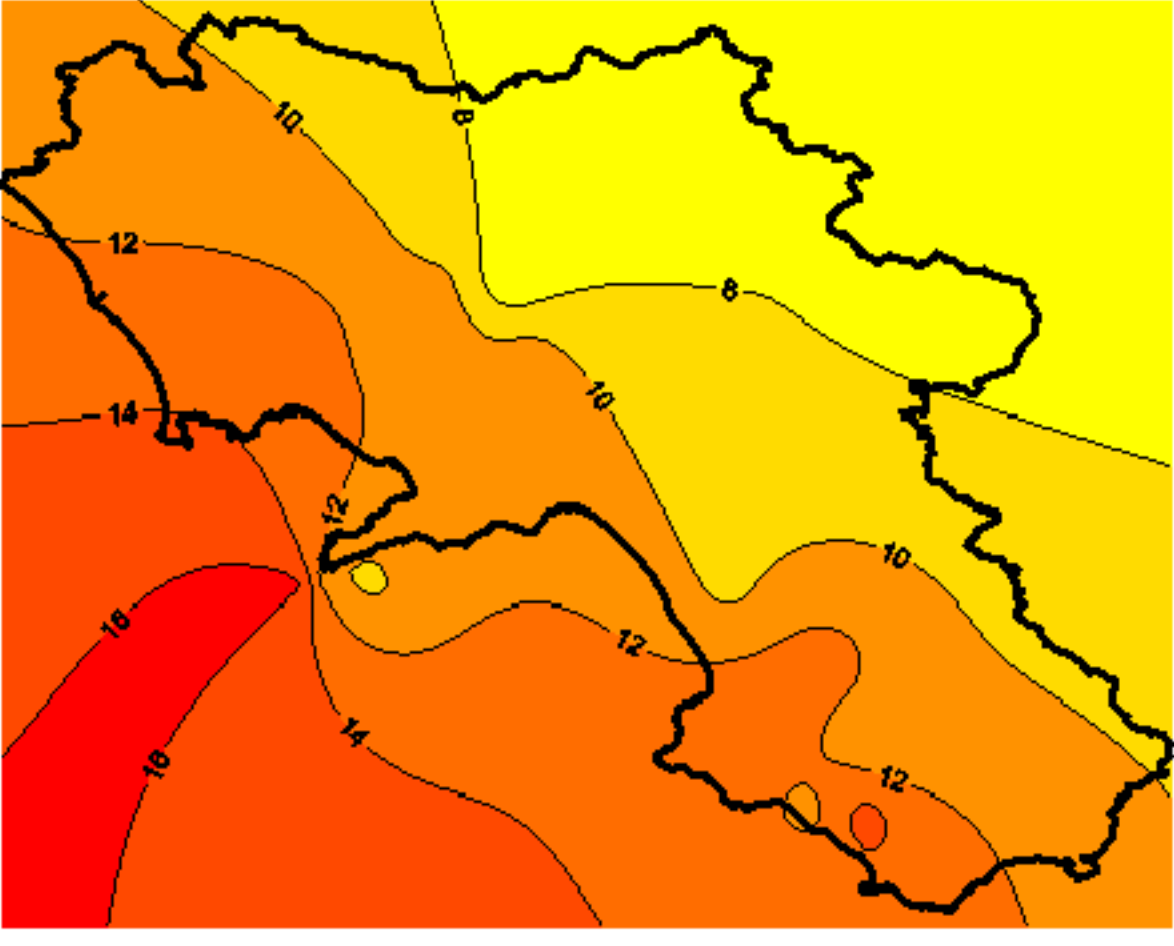

# Condizioni di Temperatura e Precipitazione sulla Campania Settimana dal 22/01/2008 al 29/01/2008

Temperatura Massima

Temperatura Minima

Precipitazione Cumulata (mm/24h)

Martedì 22/01

Mercoledì 23/01

Giovedì 24/01

Venerdì 25/01

Sabato 26/01

Domenica 27/01

Lunedì 28/01

Martedì 29/01

ELABORAZIONE A CURA DI:  
Dott. Carmine Alberico (Centro  
Agrometeorologico Regionale –  
SeSIRCA)

DATI ORIGINALI: Regione Campania  
SeSIRCA – C.A.R.)