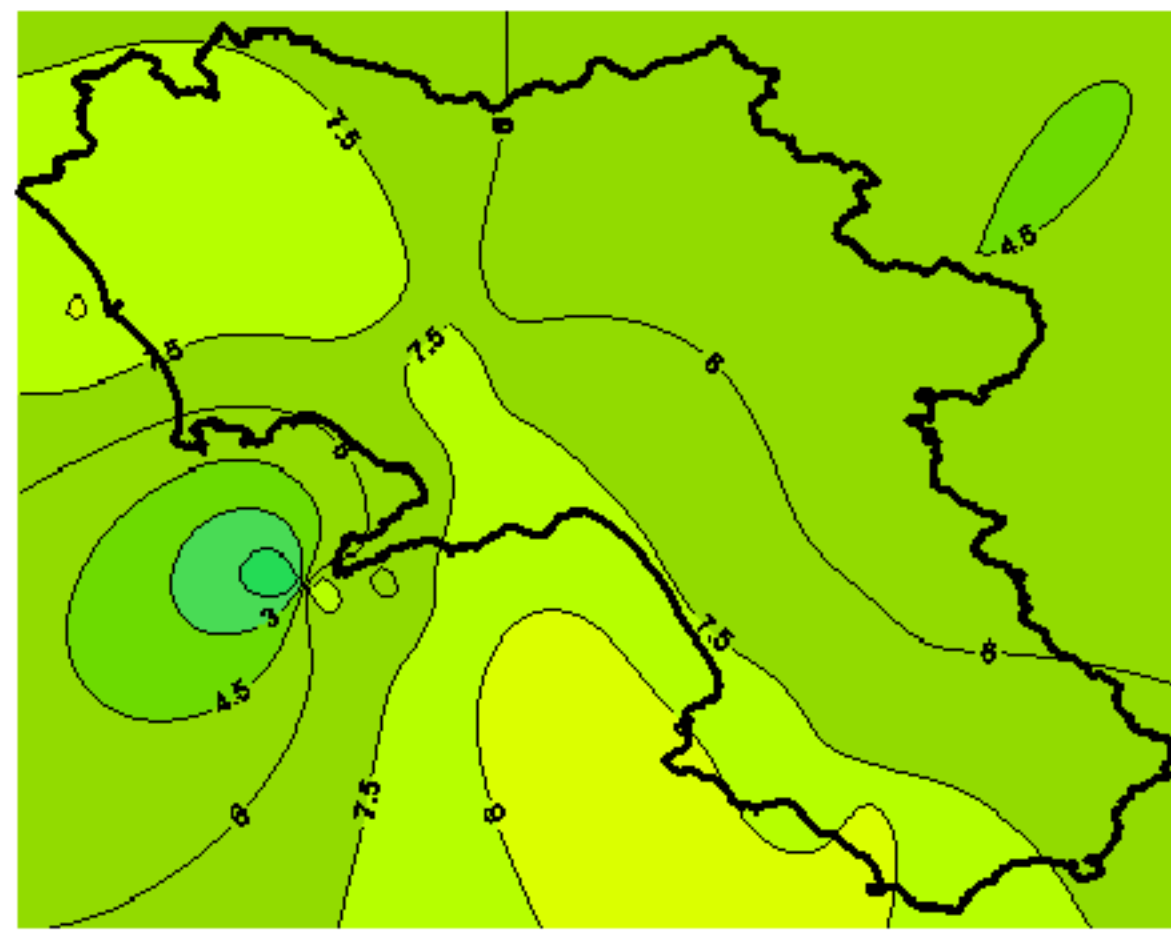

# Condizioni di Temperatura e Precipitazione sulla Campania Settimana dal 22/01/2008 al 29/01/2008

Temperatura Massima

Temperatura Minima

Precipitazione Cumulata (mm/24h)

Martedì 22/01

Mercoledì 23/01

Giovedì 24/01

Venerdì 25/01

Sabato 26/01

Domenica 27/01

Lunedì 28/01

Martedì 29/01

ELABORAZIONE A CURA DI:  
Dott. Carmine Alberico (Centro  
Agrometeorologico Regionale –  
SeSIRCA)

DATI ORIGINALI: Regione Campania  
SeSIRCA – C.A.R.)