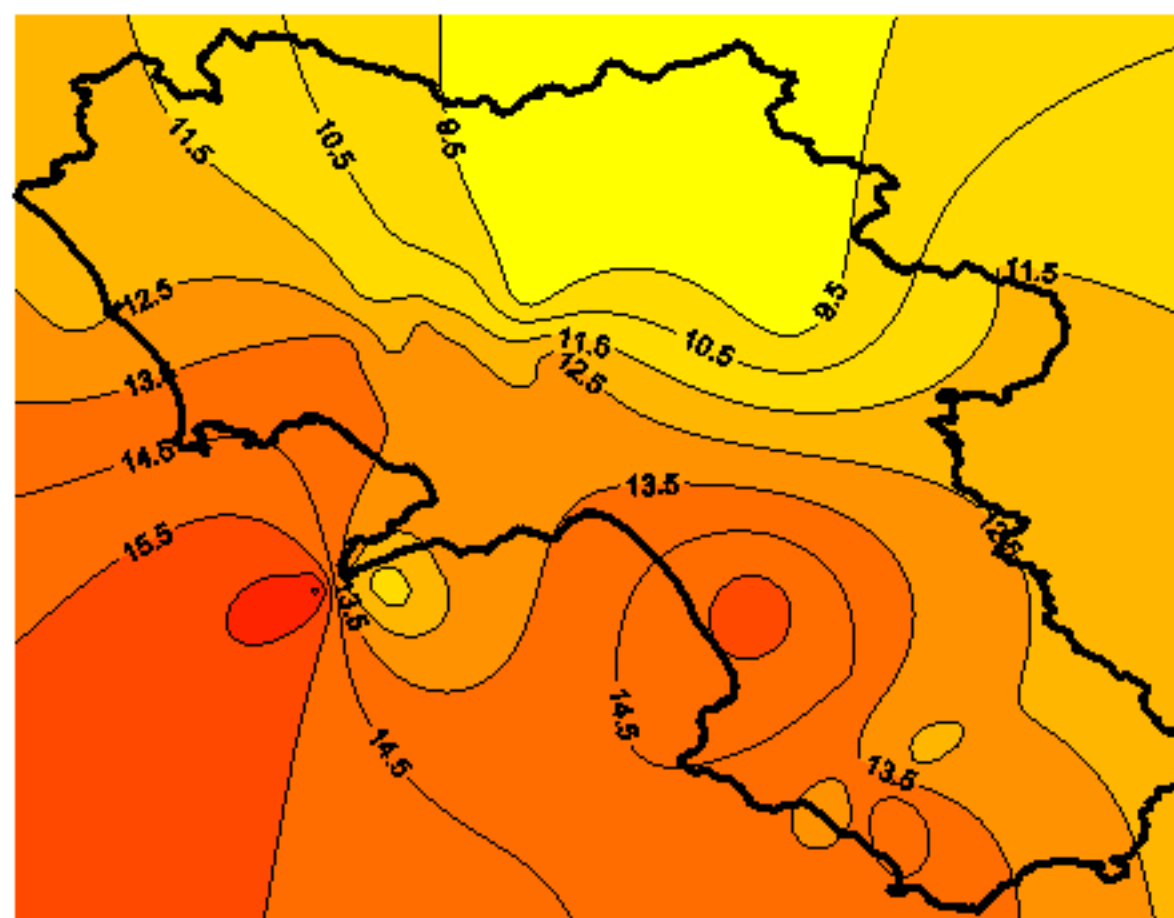

# Condizioni di Temperatura e Precipitazione sulla Campania Settimana dal 22/01/2008 al 29/01/2008

Temperatura Massima

Temperatura Minima

Precipitazione Cumulata (mm/24h)

Martedì 22/01

Mercoledì 23/01

Giovedì 24/01

Venerdì 25/01

Sabato 26/01

Domenica 27/01

Lunedì 28/01

Martedì 29/01

ELABORAZIONE A CURA DI:  
Dott. Carmine Alberico (Centro  
Agrometeorologico Regionale –  
SeSIRCA)

DATI ORIGINALI: Regione Campania  
SeSIRCA – C.A.R.)