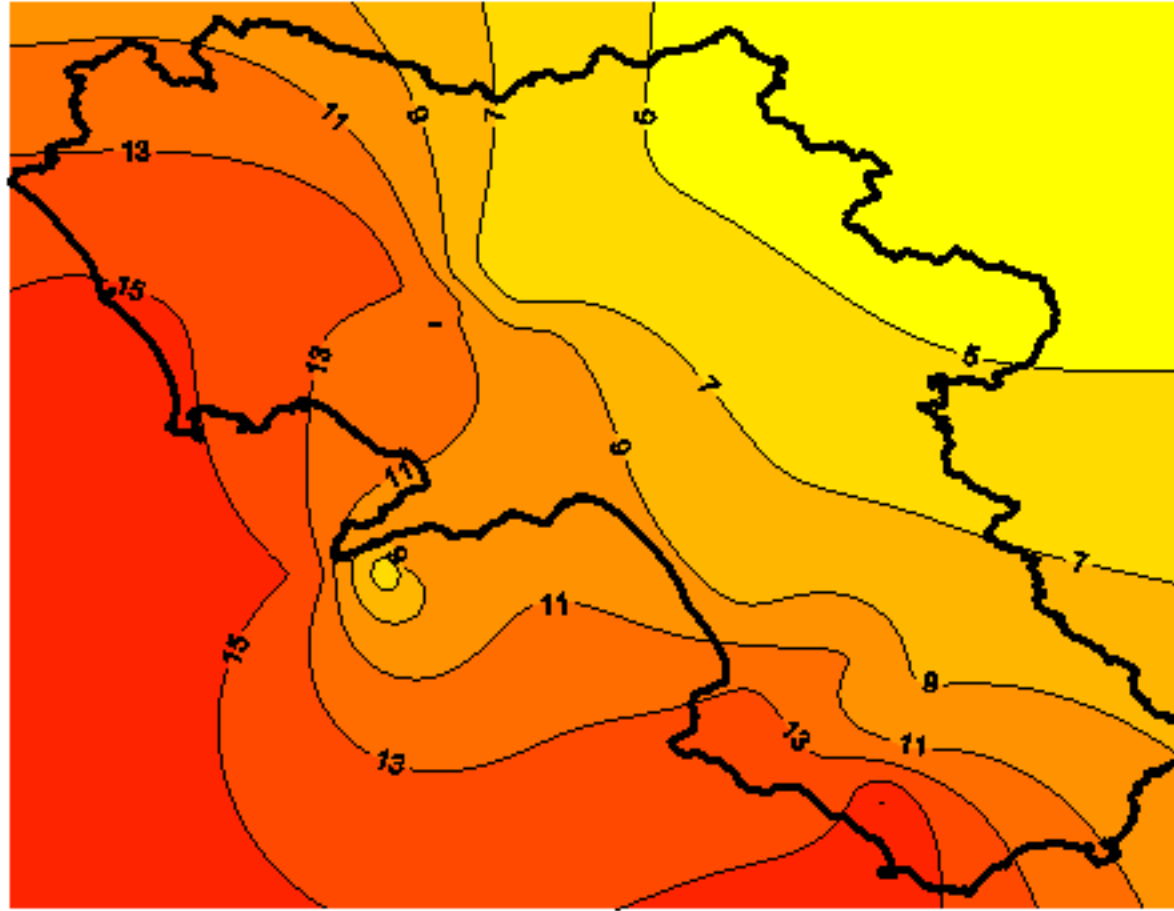

# Condizioni di Temperatura e Precipitazione sulla Campania Settimana dal 22/01/2008 al 29/01/2008

Temperatura Massima

Temperatura Minima

Precipitazione Cumulata (mm/24h)

Martedì 22/01

Mercoledì 23/01

Giovedì 24/01

Venerdì 25/01

Sabato 26/01

Domenica 27/01

Lunedì 28/01

Martedì 29/01

ELABORAZIONE A CURA DI:  
Dott. Carmine Alberico (Centro  
Agrometeorologico Regionale –  
SeSIRCA)

DATI ORIGINALI: Regione Campania  
SeSIRCA – C.A.R.)