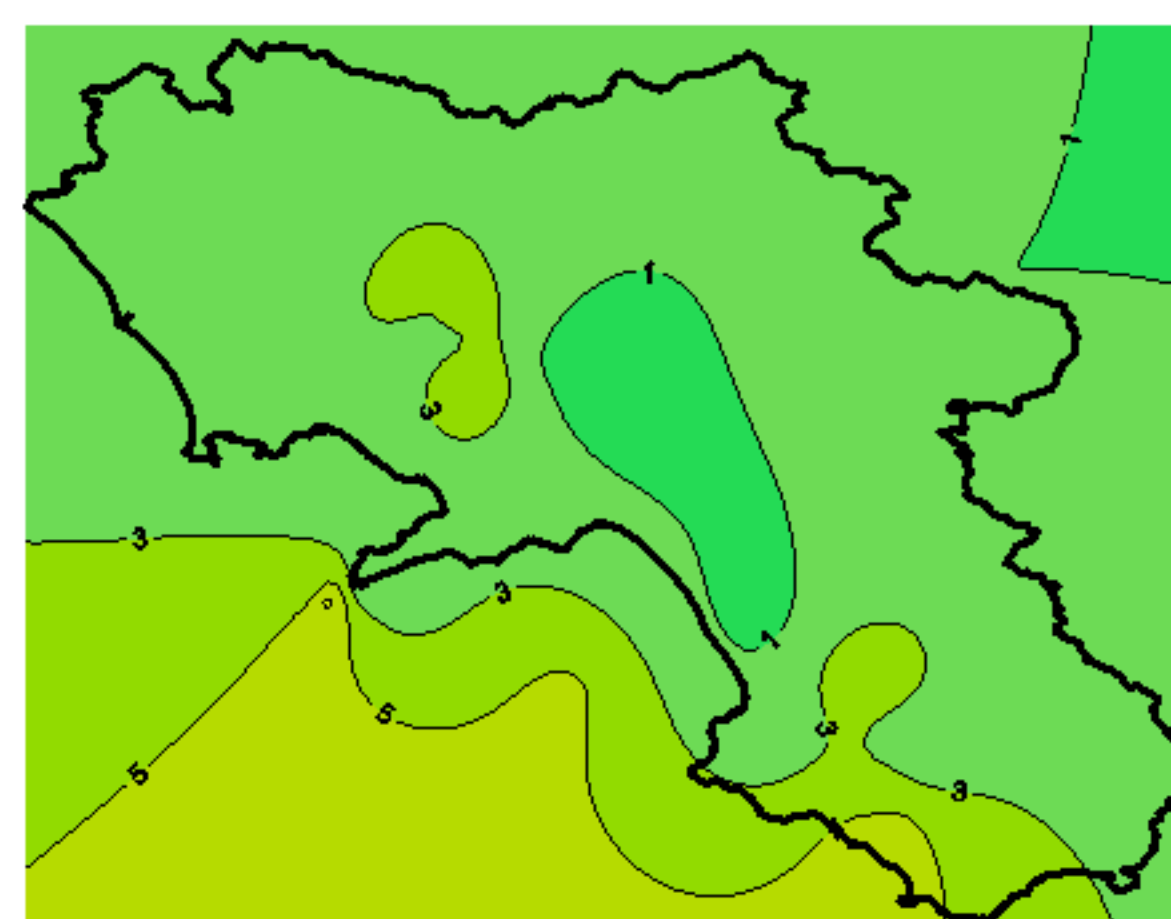

Venerdì 25/01

Sabato 26/01

Domenica 27/01

Lunedì 28/01

Martedì 29/01

ELABORAZIONE A CURA DI:  
Dott. Carmine Alberico (Centro  
Agrometeorologico Regionale –  
SeSIRCA)

DATI ORIGINALI: Regione Campania  
SeSIRCA – C.A.R.)