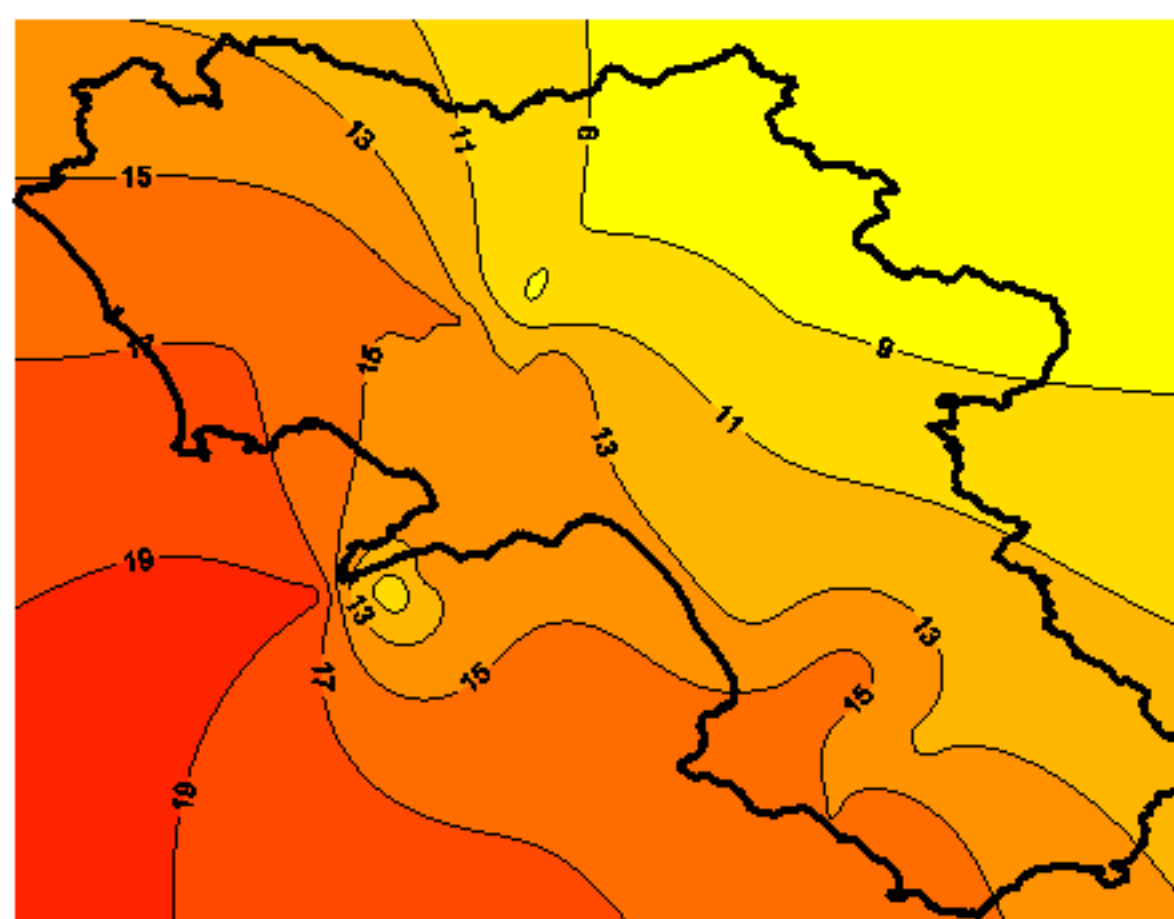

# Condizioni di Temperatura e Precipitazione sulla Campania Settimana dal 22/01/2008 al 29/01/2008

Temperatura Massima

Temperatura Minima

Precipitazione Cumulata (mm/24h)

Martedì 22/01

Mercoledì 23/01

Giovedì 24/01

Venerdì 25/01

Sabato 26/01

Domenica 27/01

Lunedì 28/01

Martedì 29/01

ELABORAZIONE A CURA DI:  
Dott. Carmine Alberico (Centro  
Agrometeorologico Regionale –  
SeSIRCA)

DATI ORIGINALI: Regione Campania  
SeSIRCA – C.A.R.)