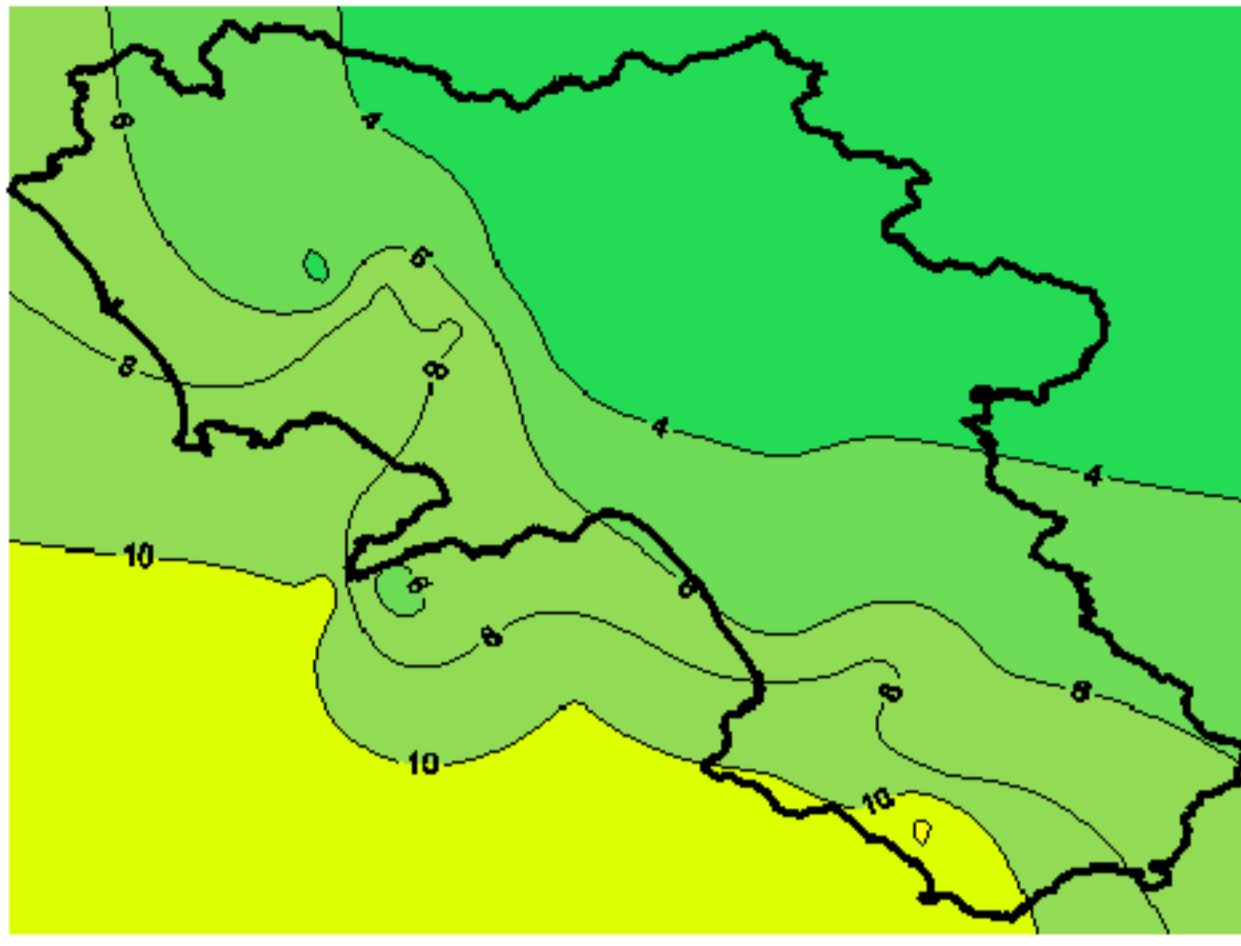

Condizioni di Temperatura e Precipitazione sulla Campania Settimana dal 18/03/2008 al 25/03/2008

Temperatura Massima

Temperatura Minima

Precipitazione Cumulata (mm/24h)

Martedì 18/03

Mercoledì 19/03

Giovedì 20/03

Venerdì 21/03

Sabato 22/03

Domenica 23/03

Lunedì 24/03

Martedì 25/03

ELABORAZIONE A CURA DI:
Dott. Carmine Alberico (Centro
Agrometeorologico Regionale –
SeSIRCA)

DATI ORIGINALI: Regione Campania
SeSIRCA – C.A.R.)