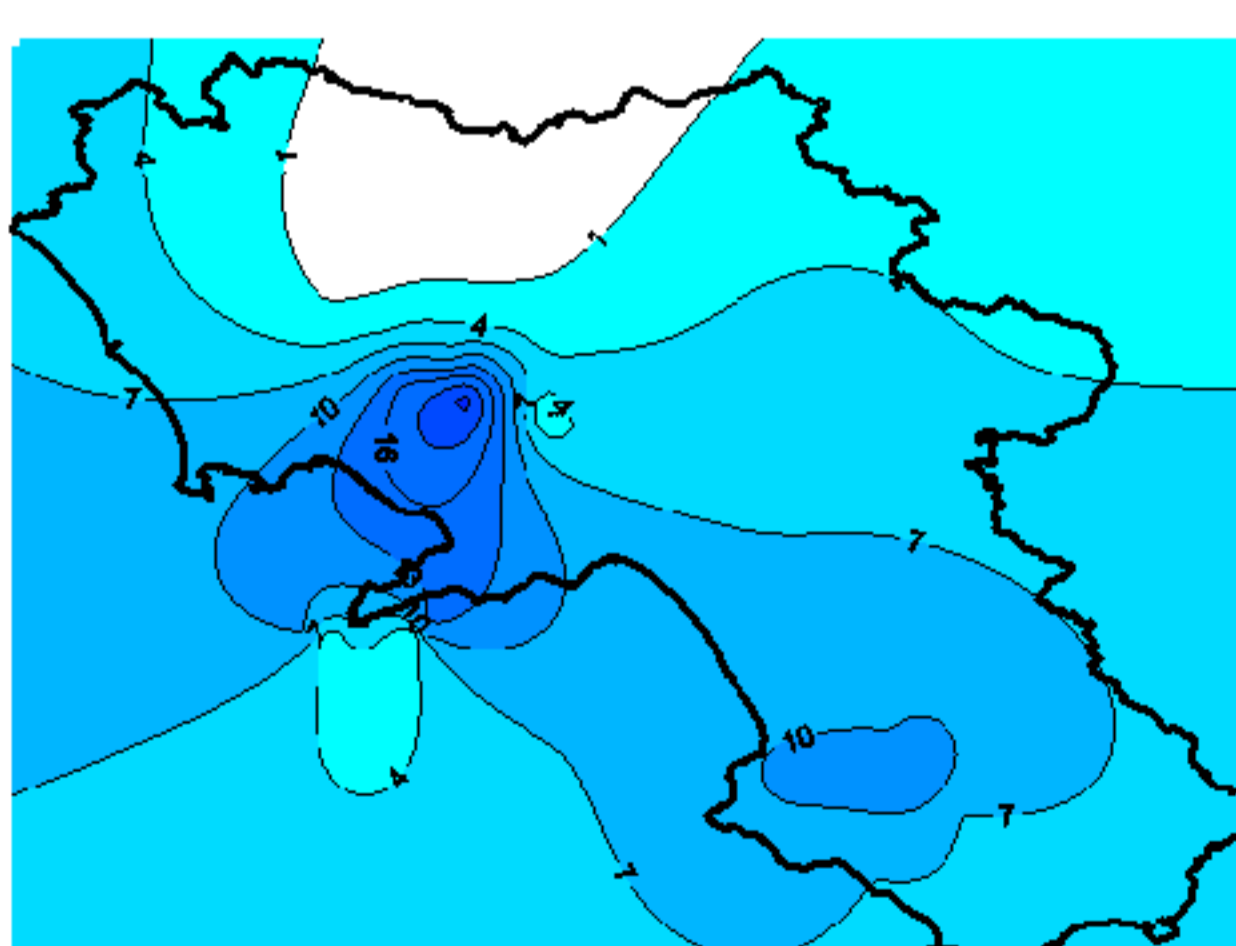

Condizioni di Temperatura e Precipitazione sulla Campania Settimana dal 18/03/2008 al 25/03/2008

Temperatura Massima

Temperatura Minima

Precipitazione Cumulata (mm/24h)

Martedì 18/03

Mercoledì 19/03

Giovedì 20/03

Venerdì 21/03

Sabato 22/03

Domenica 23/03

Lunedì 24/03

Martedì 25/03

ELABORAZIONE A CURA DI:
Dott. Carmine Alberico (Centro
Agrometeorologico Regionale –
SeSIRCA)

DATI ORIGINALI: Regione Campania
SeSIRCA – C.A.R.)