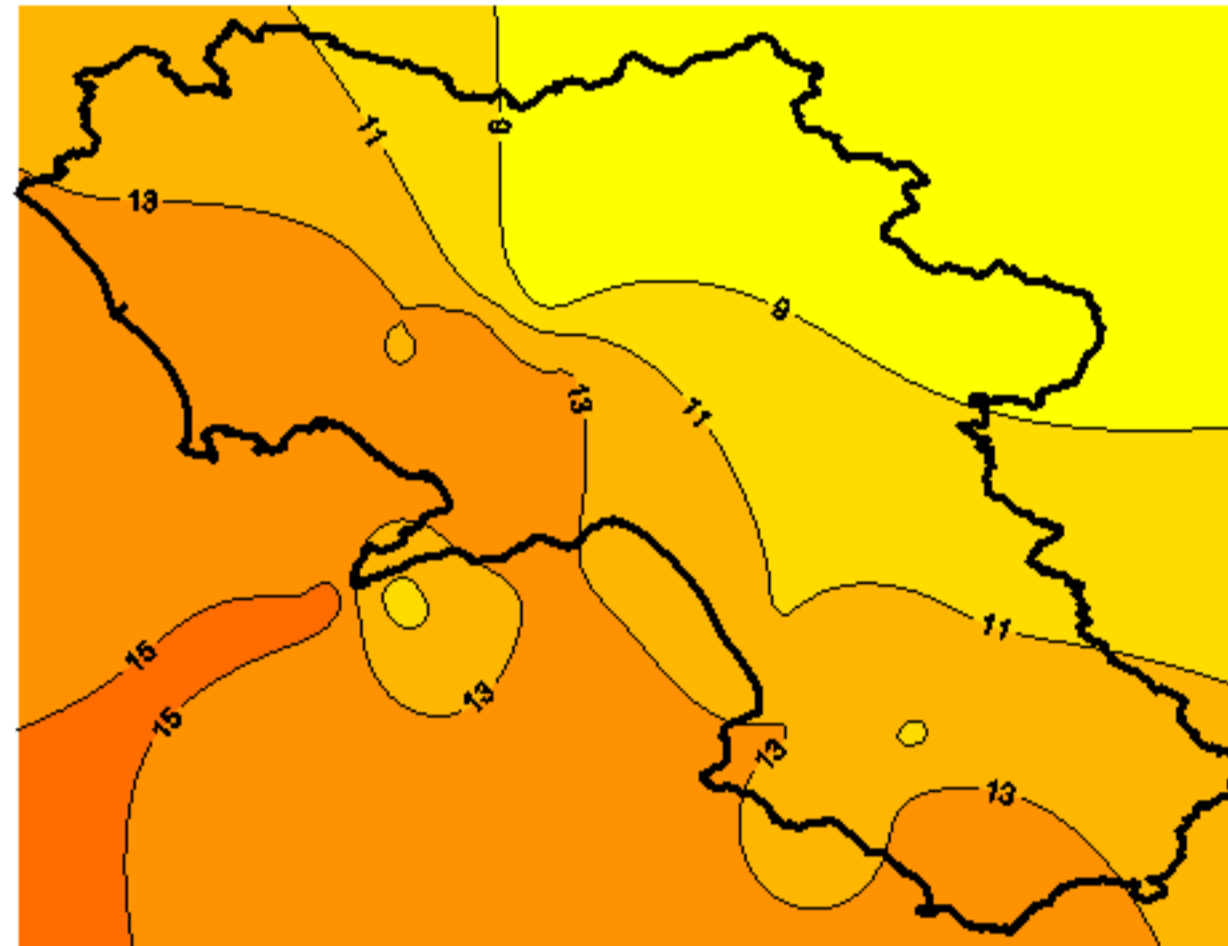

Condizioni di Temperatura e Precipitazione sulla Campania Settimana dal 18/03/2008 al 25/03/2008

Temperatura Massima

Temperatura Minima

Precipitazione Cumulata (mm/24h)

Martedì 18/03

Mercoledì 19/03

Giovedì 20/03

Venerdì 21/03

Sabato 22/03

Domenica 23/03

Lunedì 24/03

Martedì 25/03

ELABORAZIONE A CURA DI:
Dott. Carmine Alberico (Centro
Agrometeorologico Regionale –
SeSIRCA)

DATI ORIGINALI: Regione Campania
SeSIRCA – C.A.R.)