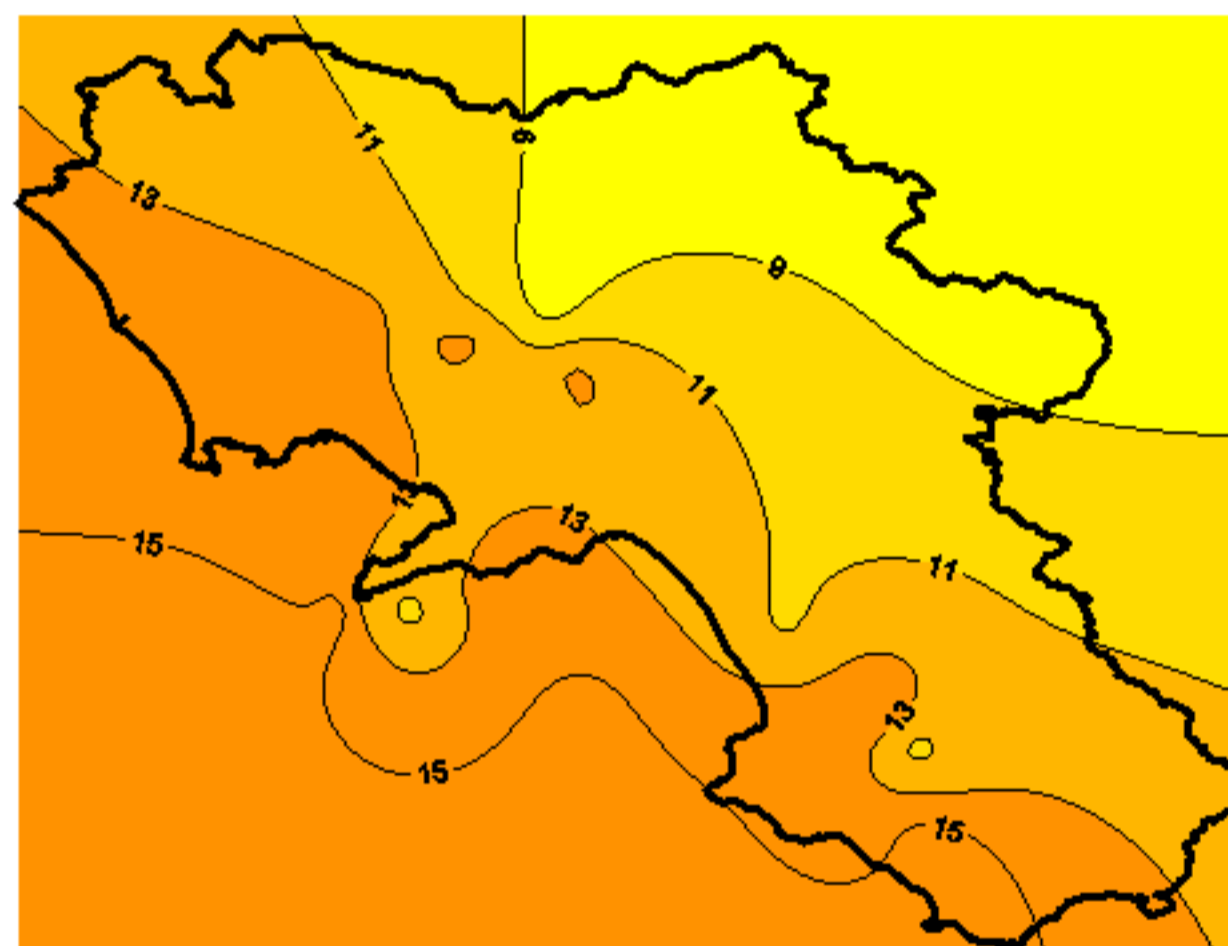

Condizioni di Temperatura e Precipitazione sulla Campania Settimana dal 18/03/2008 al 25/03/2008

Temperatura Massima

Temperatura Minima

Precipitazione Cumulata (mm/24h)

Martedì 18/03

Mercoledì 19/03

Giovedì 20/03

Venerdì 21/03

Sabato 22/03

Domenica 23/03

Lunedì 24/03

Martedì 25/03

ELABORAZIONE A CURA DI:
Dott. Carmine Alberico (Centro
Agrometeorologico Regionale –
SeSIRCA)

DATI ORIGINALI: Regione Campania
SeSIRCA – C.A.R.)