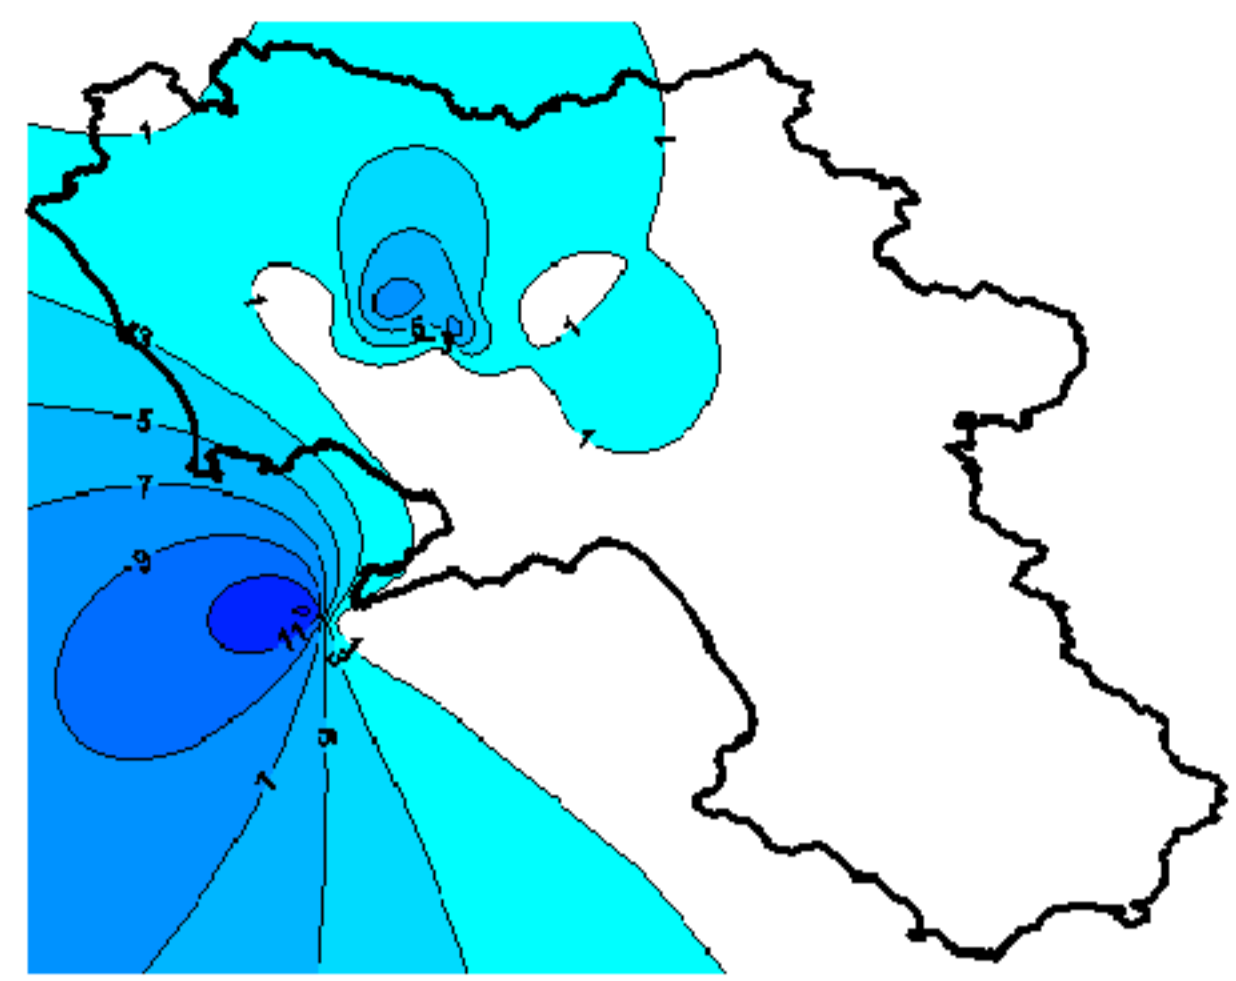

Condizioni di Temperatura e Precipitazione sulla Campania Settimana dal 18/03/2008 al 25/03/2008

Temperatura Massima

Temperatura Minima

Precipitazione Cumulata (mm/24h)

Martedì 18/03

Mercoledì 19/03

Giovedì 20/03

Venerdì 21/03

Sabato 22/03

Domenica 23/03

Lunedì 24/03

Martedì 25/03

ELABORAZIONE A CURA DI:
Dott. Carmine Alberico (Centro
Agrometeorologico Regionale –
SeSIRCA)

DATI ORIGINALI: Regione Campania
SeSIRCA – C.A.R.)