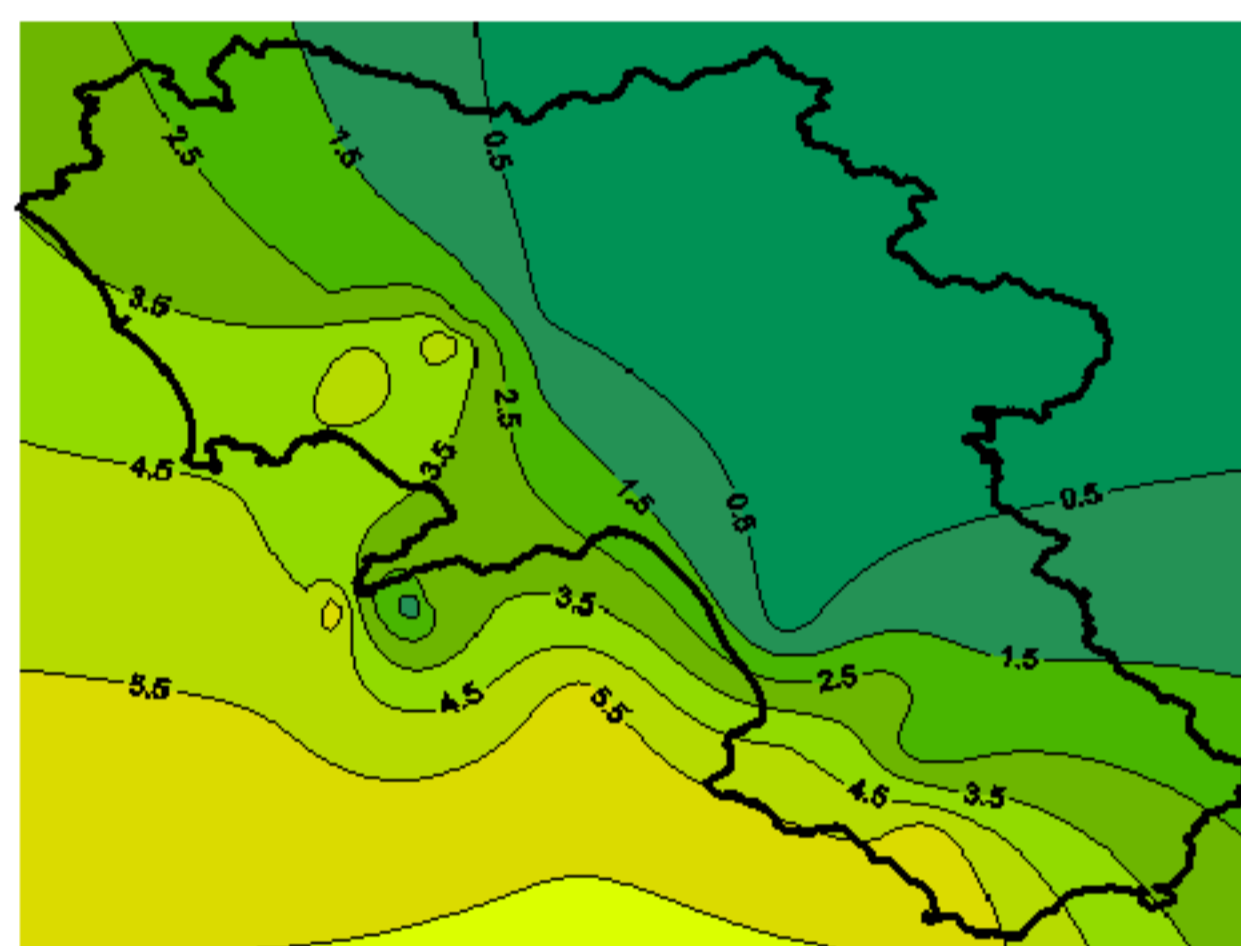

Condizioni di Temperatura e Precipitazione sulla Campania Settimana dal 18/03/2008 al 25/03/2008

Temperatura Massima

Temperatura Minima

Precipitazione Cumulata (mm/24h)

Martedì 18/03

Mercoledì 19/03

Giovedì 20/03

Venerdì 21/03

Sabato 22/03

Domenica 23/03

Lunedì 24/03

Martedì 25/03

ELABORAZIONE A CURA DI:
Dott. Carmine Alberico (Centro
Agrometeorologico Regionale –
SeSIRCA)

DATI ORIGINALI: Regione Campania
SeSIRCA – C.A.R.)