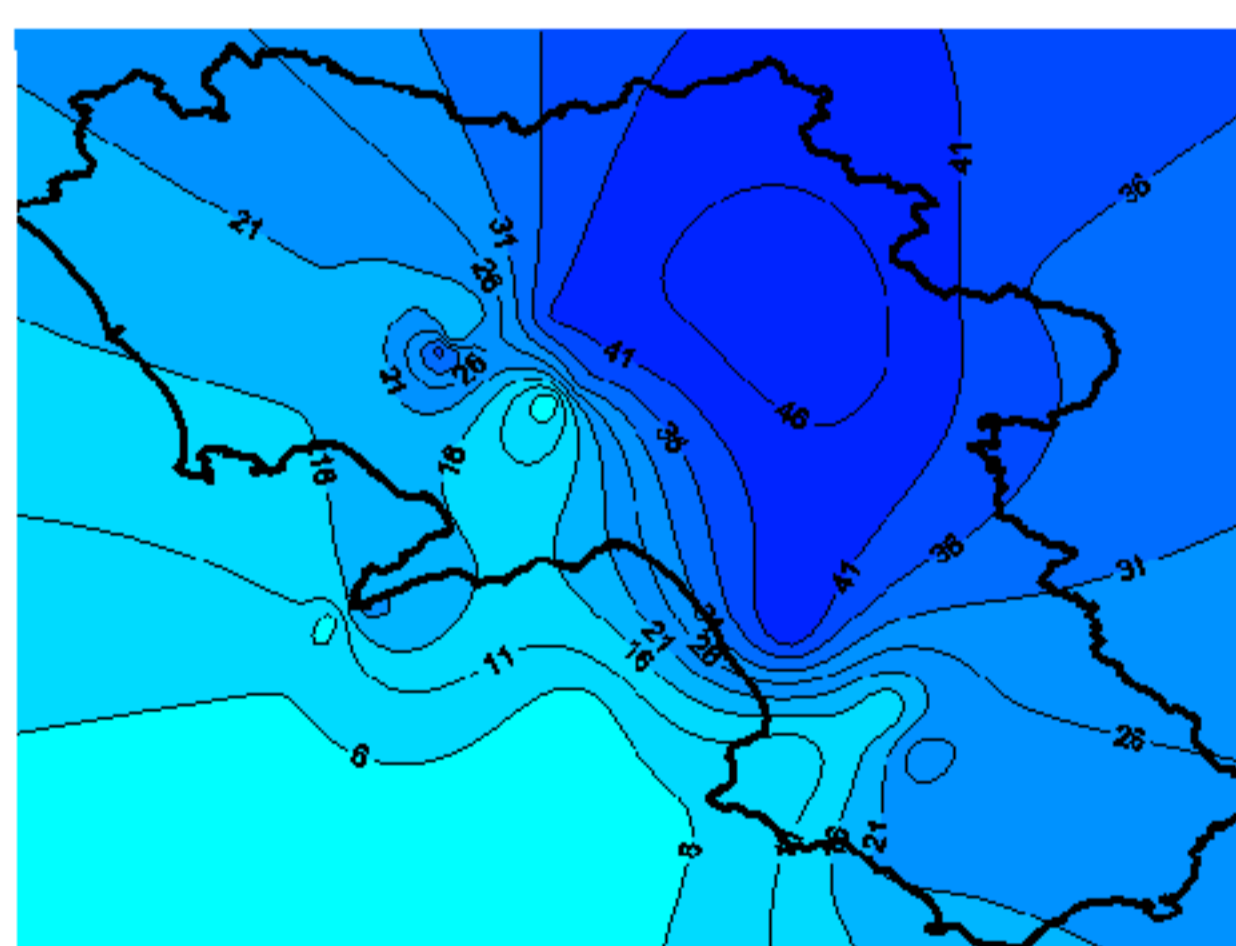

Condizioni di Temperatura e Precipitazione sulla Campania Settimana dal 18/03/2008 al 25/03/2008

Temperatura Massima

Temperatura Minima

Precipitazione Cumulata (mm/24h)

Martedì 18/03

Mercoledì 19/03

Giovedì 20/03

Venerdì 21/03

Sabato 22/03

Domenica 23/03

Lunedì 24/03

Martedì 25/03

ELABORAZIONE A CURA DI:
Dott. Carmine Alberico (Centro
Agrometeorologico Regionale –
SeSIRCA)

DATI ORIGINALI: Regione Campania
SeSIRCA – C.A.R.)