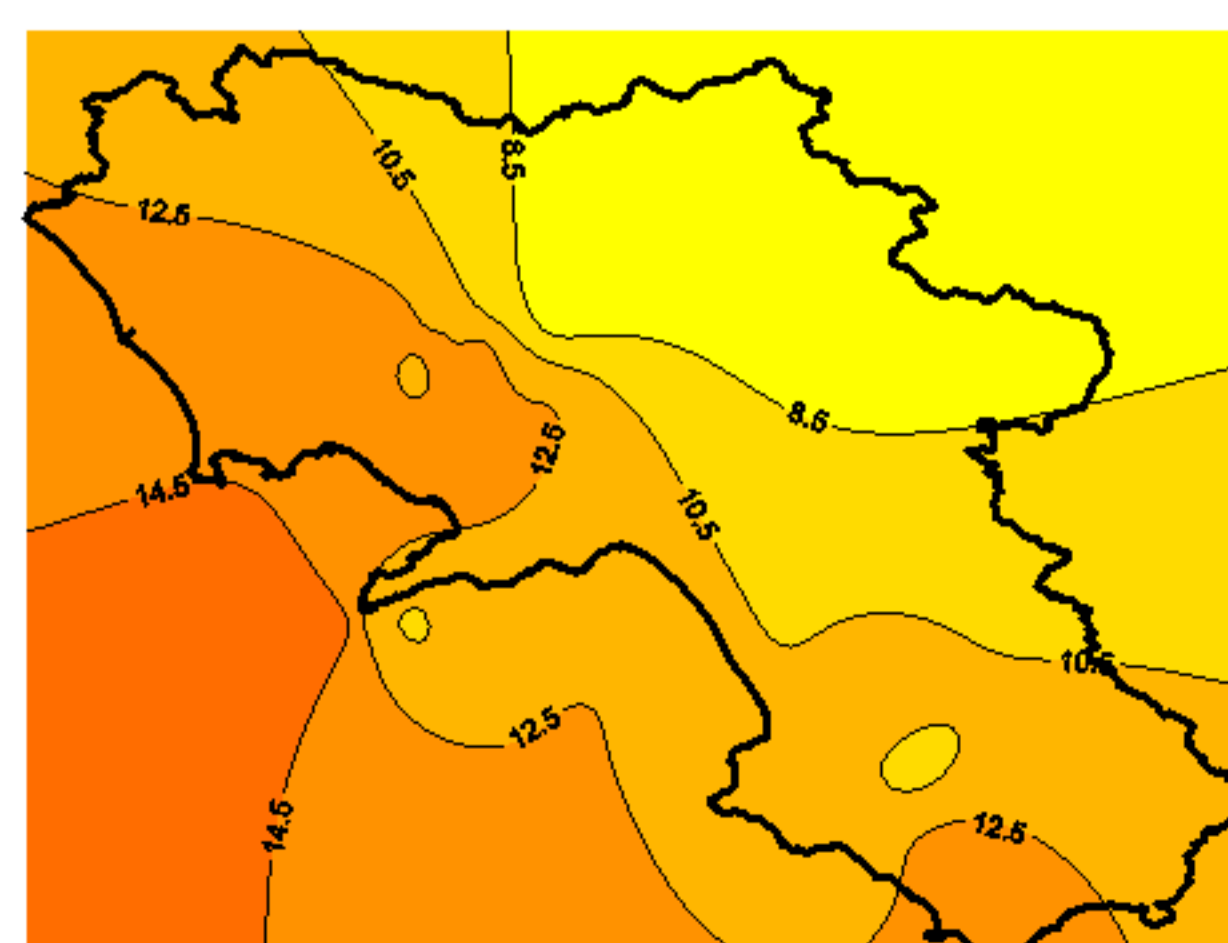

Venerdì 21/03

Sabato 22/03

Domenica 23/03

Lunedì 24/03

Martedì 25/03

ELABORAZIONE A CURA DI:
Dott. Carmine Alberico (Centro
Agrometeorologico Regionale –
SeSIRCA)

DATI ORIGINALI: Regione Campania
SeSIRCA – C.A.R.)