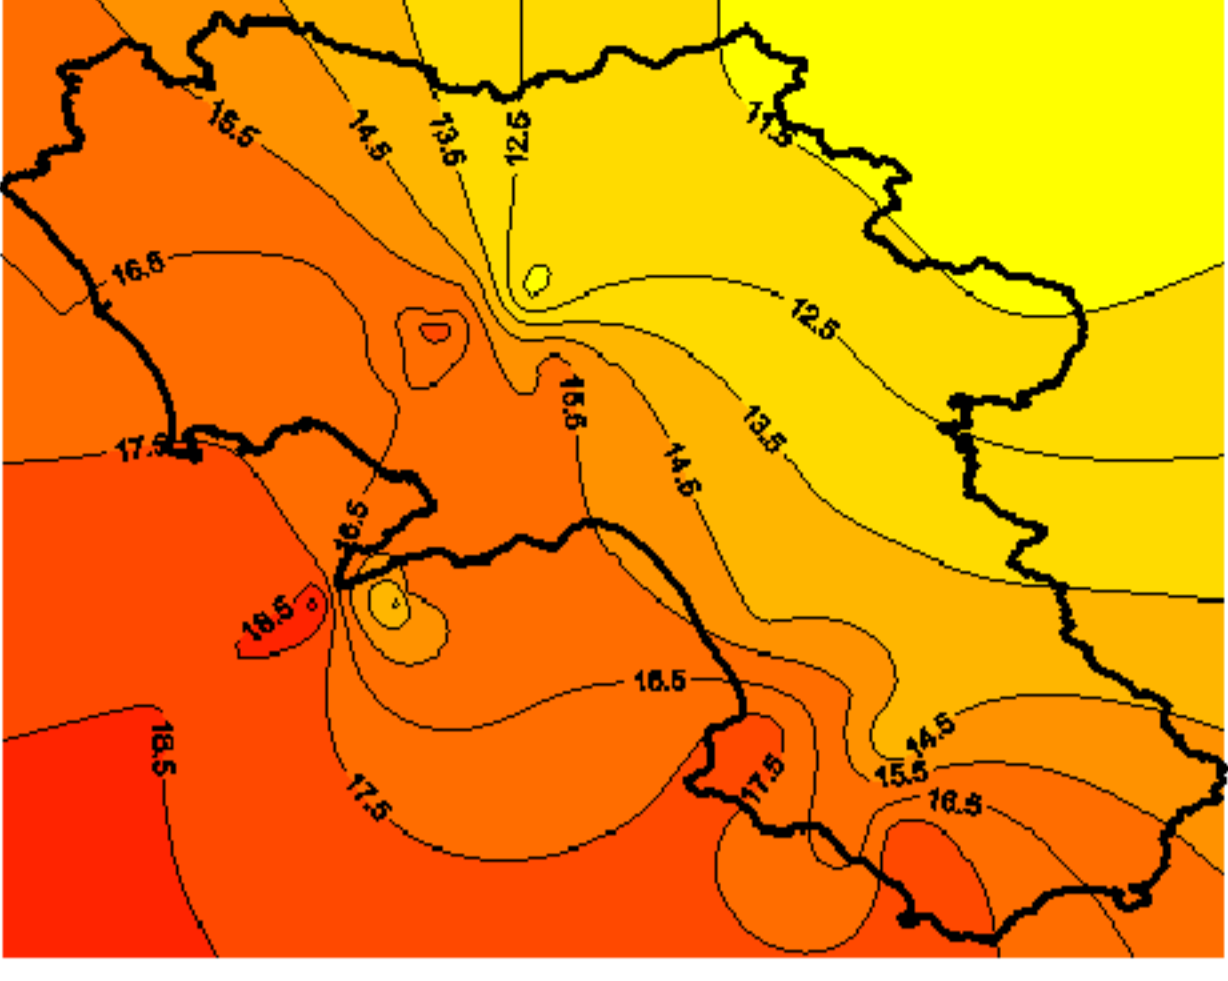

Condizioni di Temperatura e Precipitazione sulla Campania Settimana dal 18/03/2008 al 25/03/2008

Temperatura Massima

Temperatura Minima

Precipitazione Cumulata (mm/24h)

Martedì 18/03

Mercoledì 19/03

Giovedì 20/03

Venerdì 21/03

Sabato 22/03

Domenica 23/03

Lunedì 24/03

Martedì 25/03

ELABORAZIONE A CURA DI:
Dott. Carmine Alberico (Centro
Agrometeorologico Regionale –
SeSIRCA)

DATI ORIGINALI: Regione Campania
SeSIRCA – C.A.R.)