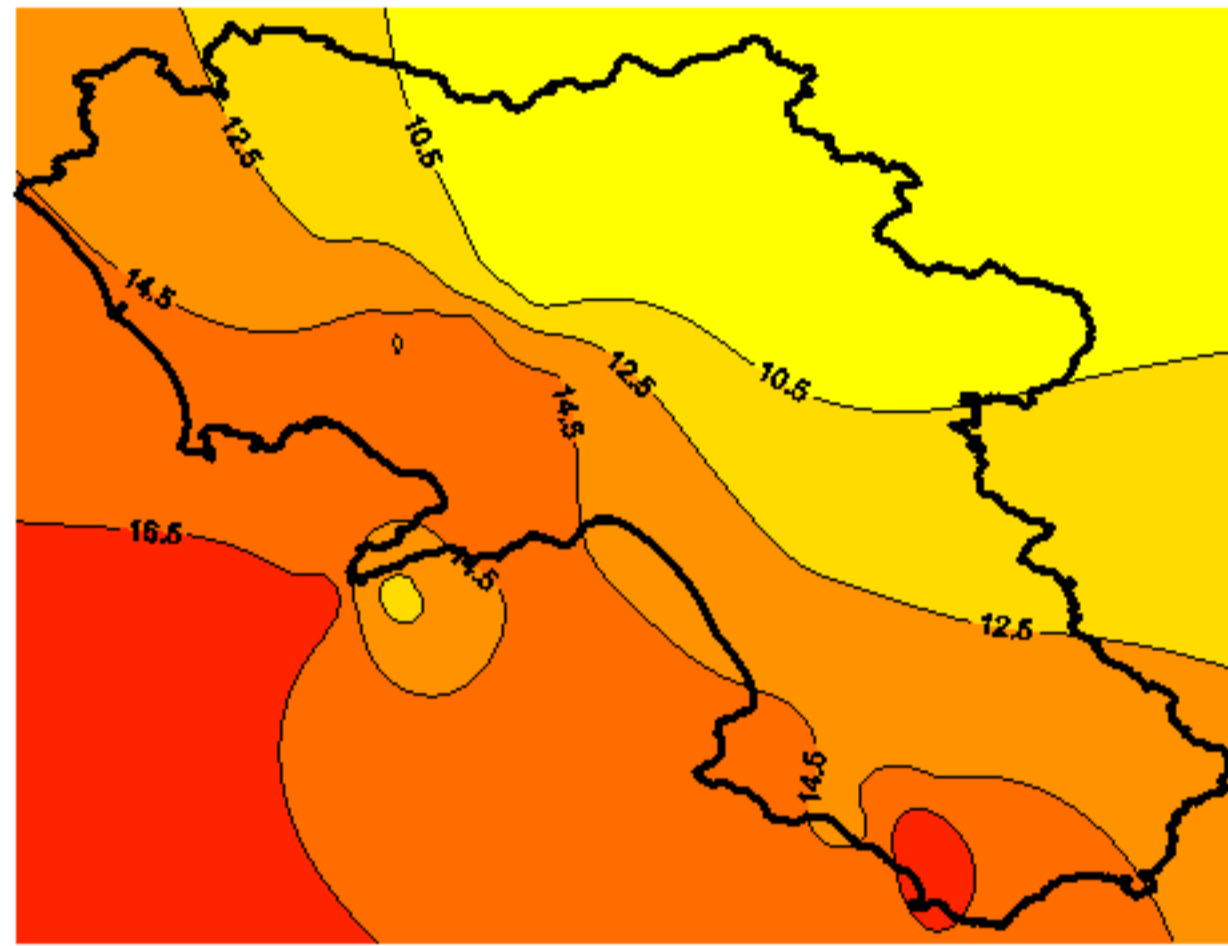

Condizioni di Temperatura e Precipitazione sulla Campania Settimana dal 18/03/2008 al 25/03/2008

Temperatura Massima

Temperatura Minima

Precipitazione Cumulata (mm/24h)

Martedì 18/03

Mercoledì 19/03

Giovedì 20/03

Venerdì 21/03

Sabato 22/03

Domenica 23/03

Lunedì 24/03

Martedì 25/03

ELABORAZIONE A CURA DI:
Dott. Carmine Alberico (Centro
Agrometeorologico Regionale –
SeSIRCA)

DATI ORIGINALI: Regione Campania
SeSIRCA – C.A.R.)