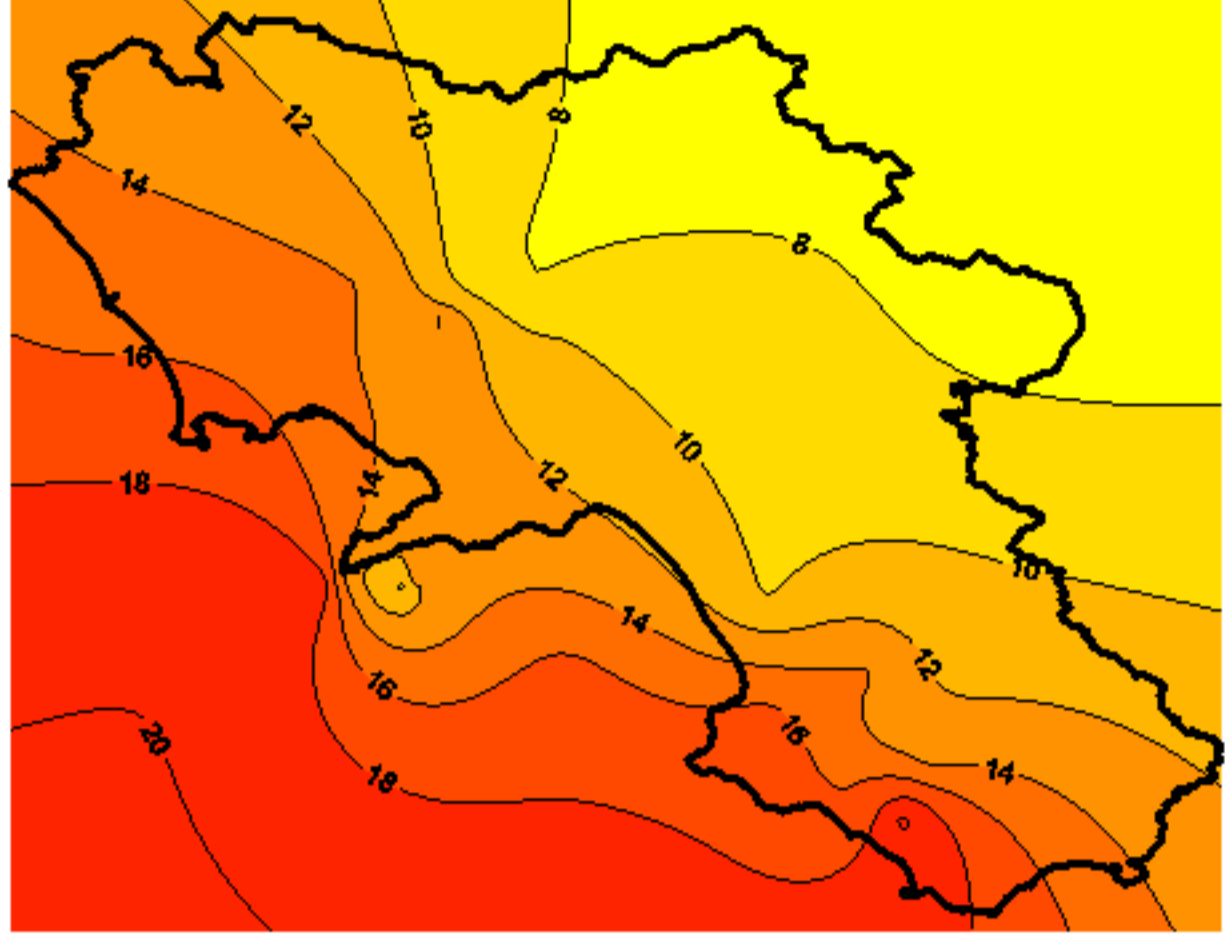

Condizioni di Temperatura e Precipitazione sulla Campania Settimana dal 18/03/2008 al 25/03/2008

Temperatura Massima

Temperatura Minima

Precipitazione Cumulata (mm/24h)

Martedì 18/03

Mercoledì 19/03

Giovedì 20/03

Venerdì 21/03

Sabato 22/03

Domenica 23/03

Lunedì 24/03

Martedì 25/03

ELABORAZIONE A CURA DI:
Dott. Carmine Alberico (Centro
Agrometeorologico Regionale –
SeSIRCA)

DATI ORIGINALI: Regione Campania
SeSIRCA – C.A.R.)