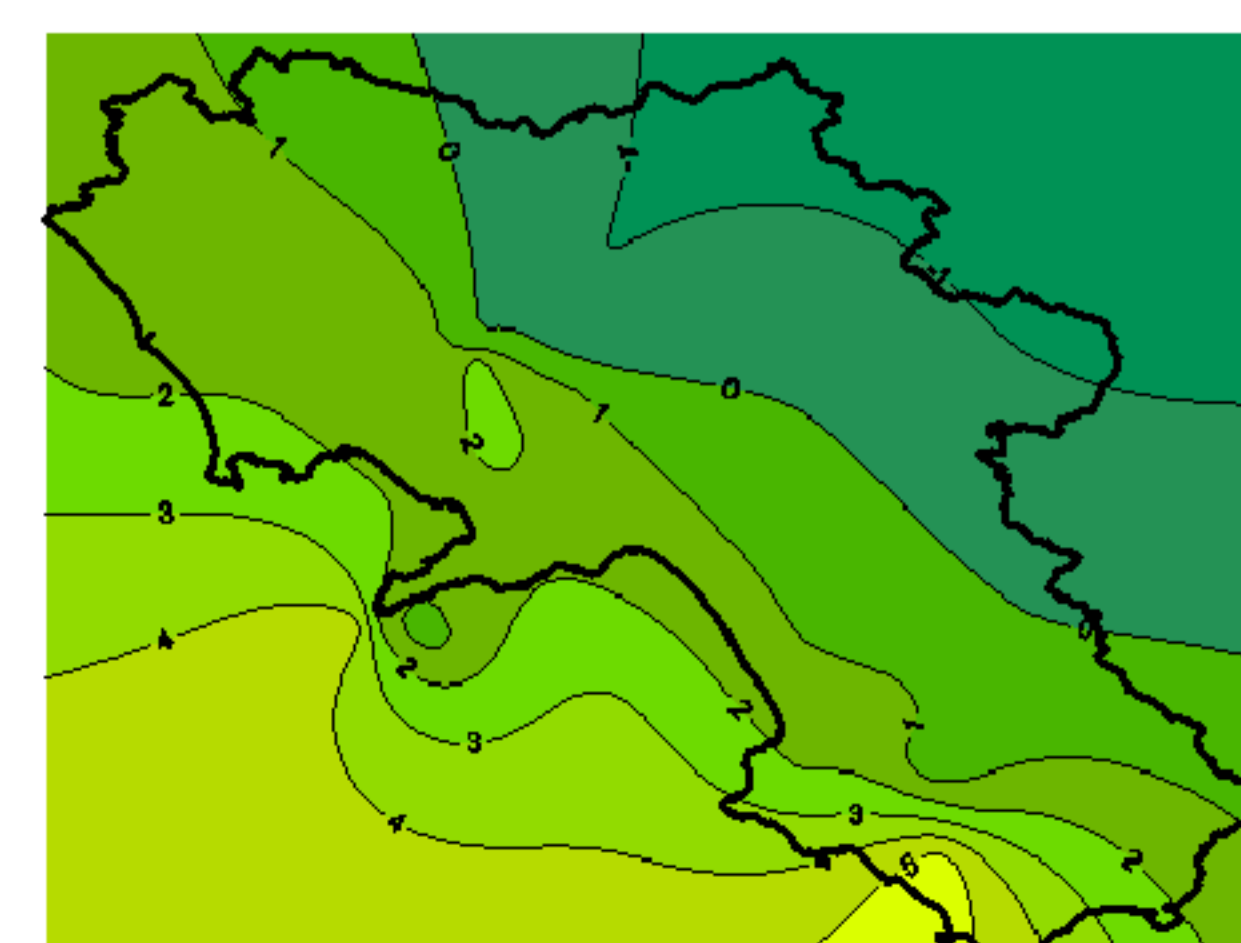

Venerdì 21/03

Sabato 22/03

Domenica 23/03

Lunedì 24/03

Martedì 25/03

ELABORAZIONE A CURA DI:
Dott. Carmine Alberico (Centro
Agrometeorologico Regionale –
SeSIRCA)

DATI ORIGINALI: Regione Campania
SeSIRCA – C.A.R.)