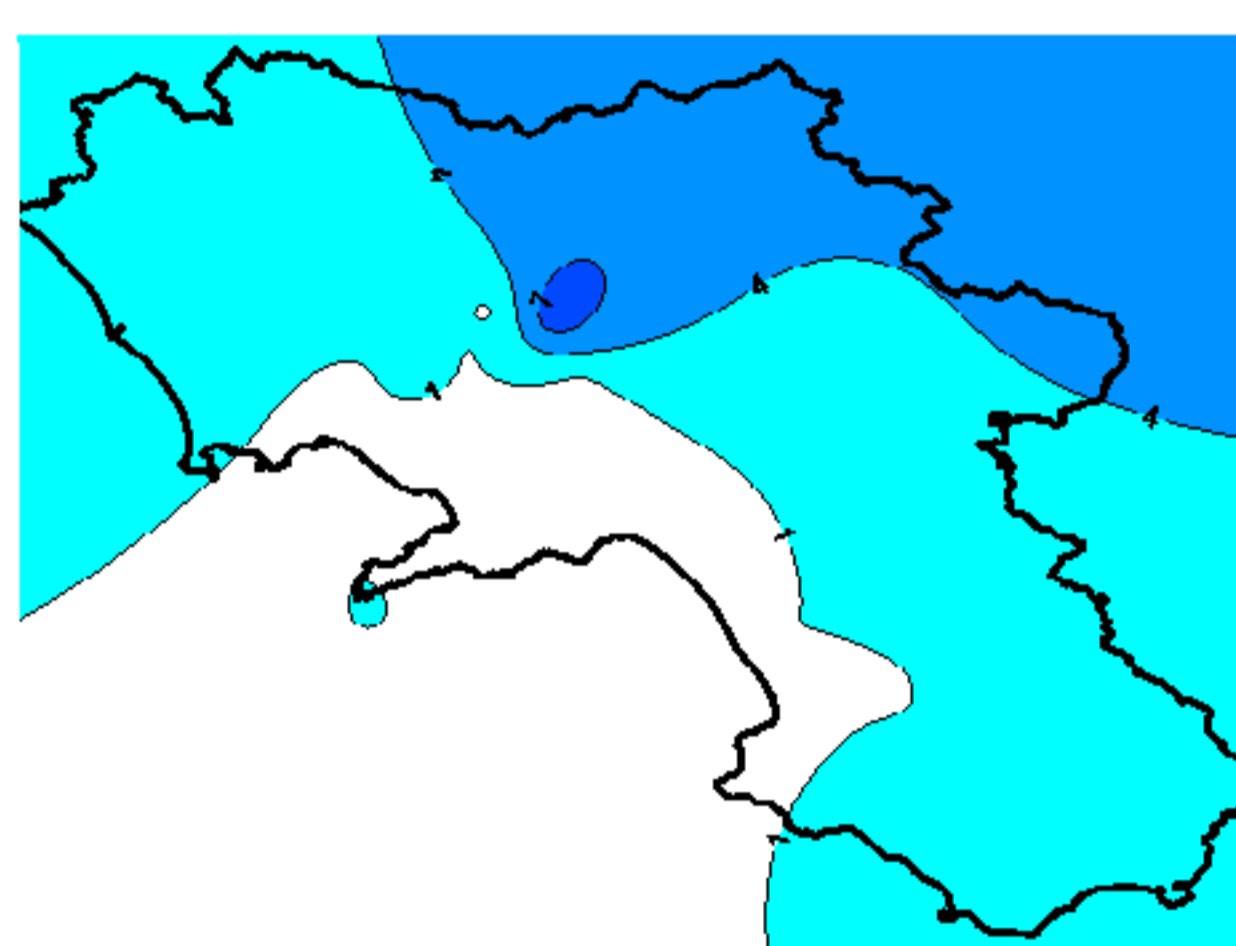

Condizioni di Temperatura e Precipitazione sulla Campania Settimana dal 18/03/2008 al 25/03/2008

Temperatura Massima

Temperatura Minima

Precipitazione Cumulata (mm/24h)

Martedì 18/03

Mercoledì 19/03

Giovedì 20/03

Venerdì 21/03

Sabato 22/03

Domenica 23/03

Lunedì 24/03

Martedì 25/03

ELABORAZIONE A CURA DI:
Dott. Carmine Alberico (Centro
Agrometeorologico Regionale –
SeSIRCA)

DATI ORIGINALI: Regione Campania
SeSIRCA – C.A.R.)