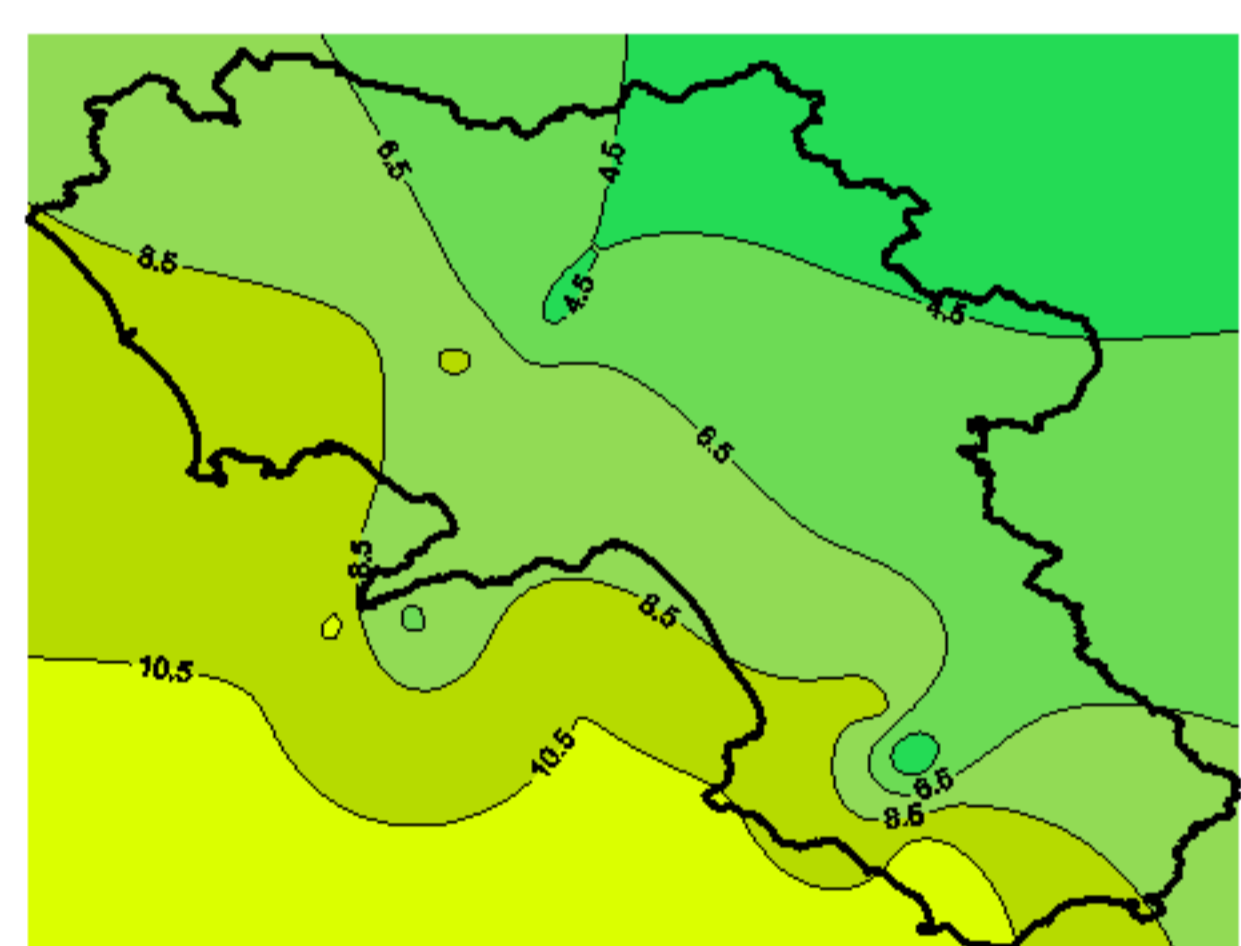

Condizioni di Temperatura e Precipitazione sulla Campania Settimana dal 18/03/2008 al 25/03/2008

Temperatura Massima

Temperatura Minima

Precipitazione Cumulata (mm/24h)

Martedì 18/03

Mercoledì 19/03

Giovedì 20/03

Venerdì 21/03

Sabato 22/03

Domenica 23/03

Lunedì 24/03

Martedì 25/03

ELABORAZIONE A CURA DI:
Dott. Carmine Alberico (Centro
Agrometeorologico Regionale –
SeSIRCA)

DATI ORIGINALI: Regione Campania
SeSIRCA – C.A.R.)