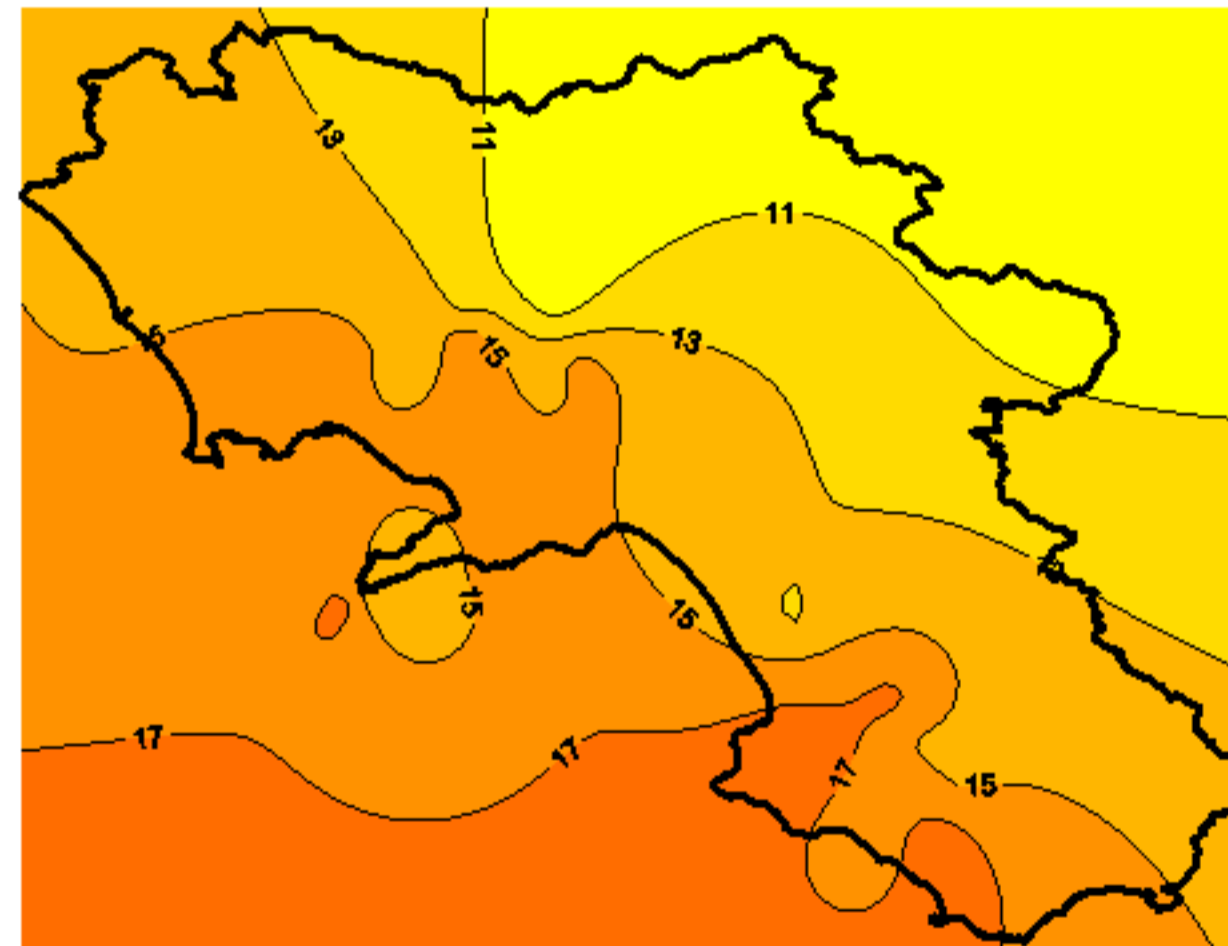

Condizioni di Temperatura e Precipitazione sulla Campania Settimana dal 18/03/2008 al 25/03/2008

Temperatura Massima

Temperatura Minima

Precipitazione Cumulata (mm/24h)

Martedì 18/03

Mercoledì 19/03

Giovedì 20/03

Venerdì 21/03

Sabato 22/03

Domenica 23/03

Lunedì 24/03

Martedì 25/03

ELABORAZIONE A CURA DI:
Dott. Carmine Alberico (Centro
Agrometeorologico Regionale –
SeSIRCA)

DATI ORIGINALI: Regione Campania
SeSIRCA – C.A.R.)