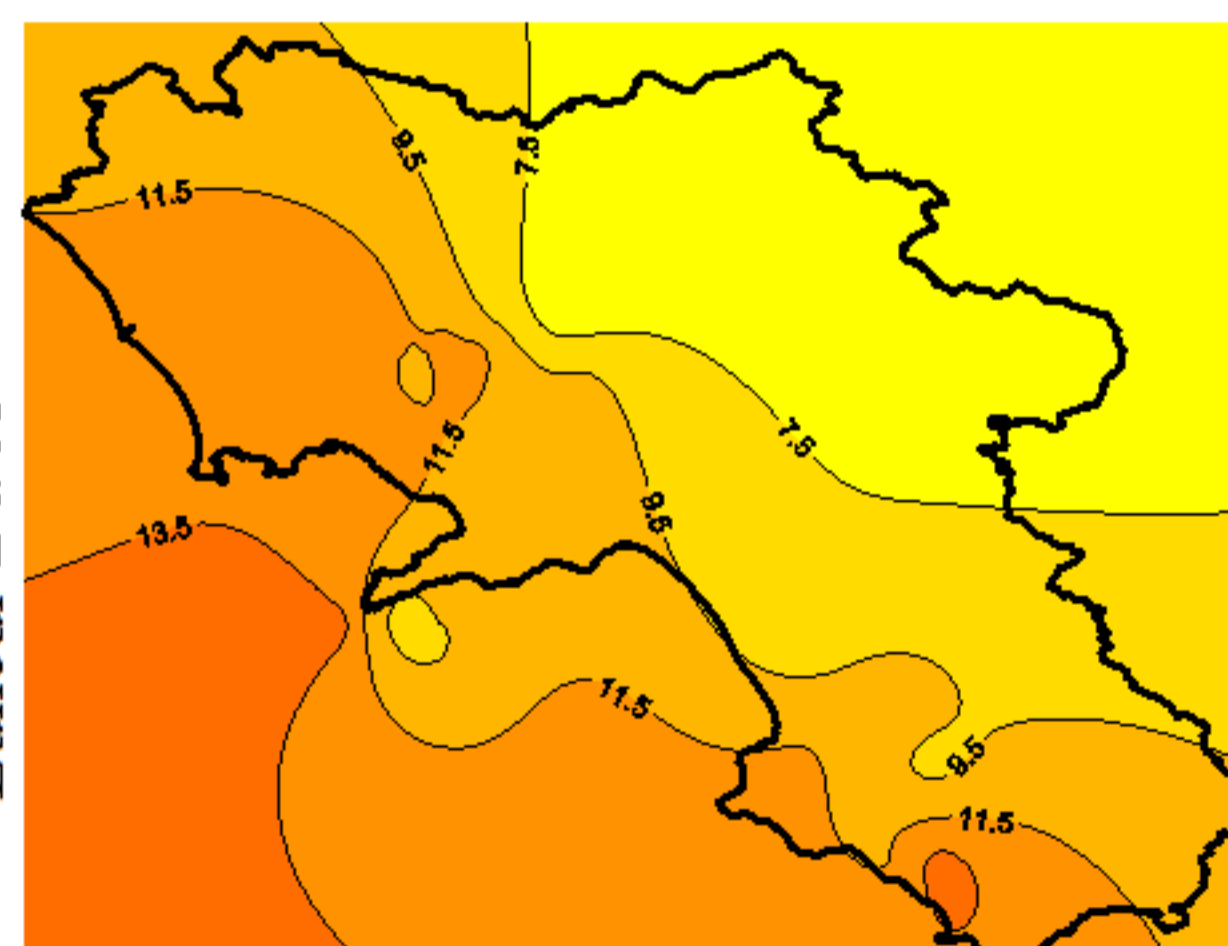

Condizioni di Temperatura e Precipitazione sulla Campania Settimana dal 18/03/2008 al 25/03/2008

Temperatura Massima

Temperatura Minima

Precipitazione Cumulata (mm/24h)

Martedì 18/03

Mercoledì 19/03

Giovedì 20/03

Venerdì 21/03

Sabato 22/03

Domenica 23/03

Lunedì 24/03

Martedì 25/03

ELABORAZIONE A CURA DI:
Dott. Carmine Alberico (Centro
Agrometeorologico Regionale –
SeSIRCA)

DATI ORIGINALI: Regione Campania
SeSIRCA – C.A.R.)