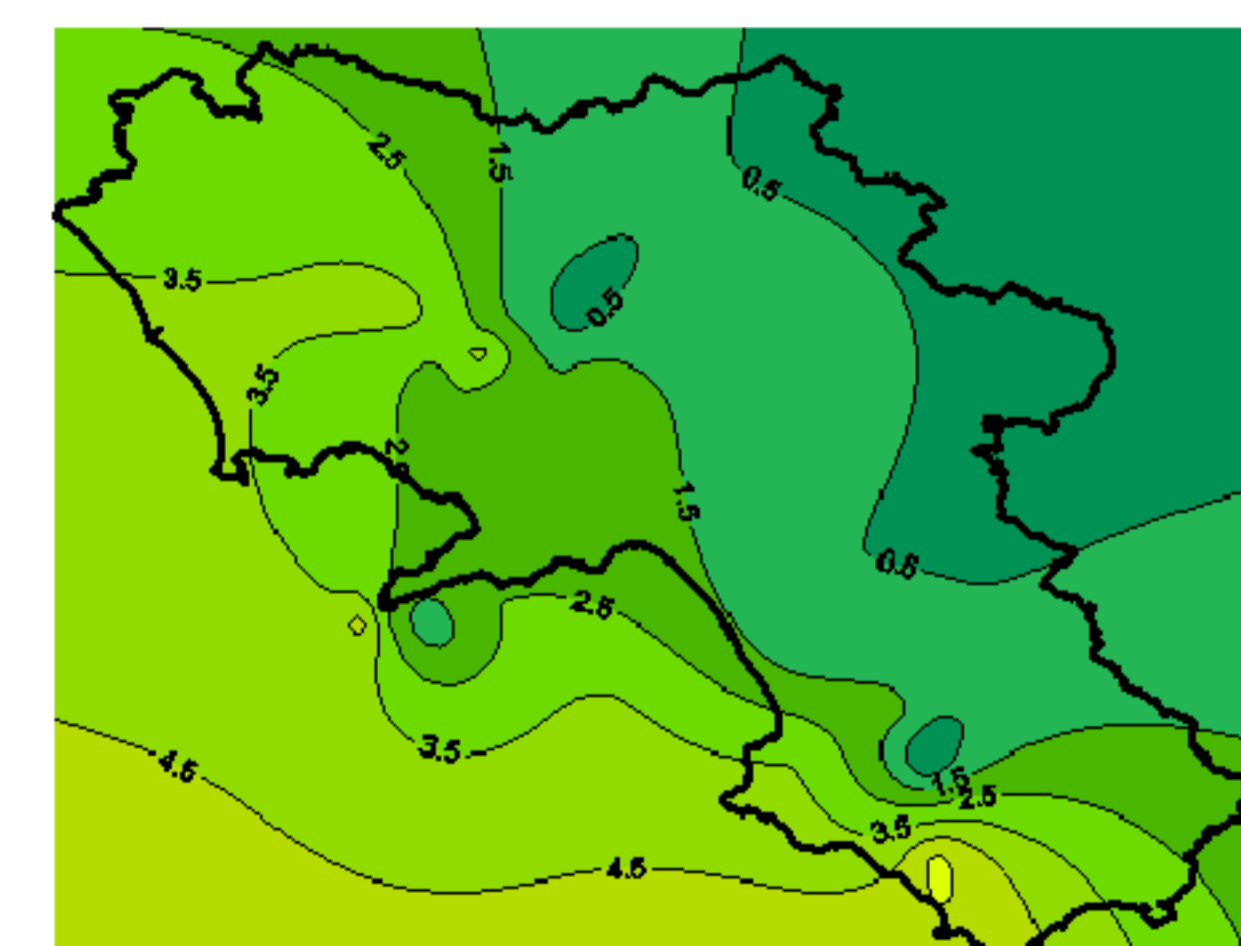

Venerdì 21/03

Sabato 22/03

Domenica 23/03

Lunedì 24/03

Martedì 25/03

ELABORAZIONE A CURA DI:
Dott. Carmine Alberico (Centro
Agrometeorologico Regionale –
SeSIRCA)

DATI ORIGINALI: Regione Campania
SeSIRCA – C.A.R.)