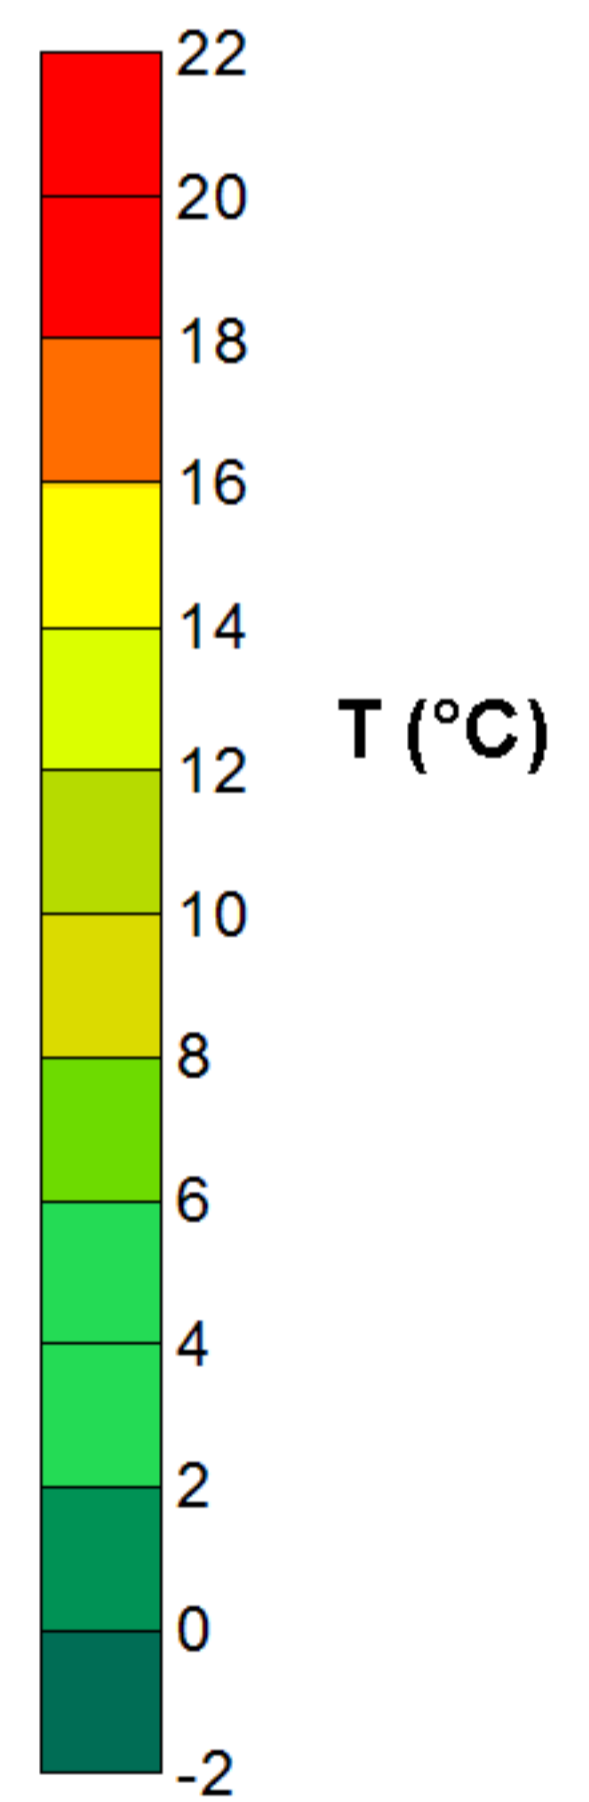

Condizioni di Temperatura e Precipitazione sulla Campania Settimana dal 18/03/2008 al 25/03/2008

Temperatura Massima

Temperatura Minima

Precipitazione Cumulata (mm/24h)

Martedì 18/03

Mercoledì 19/03

Giovedì 20/03

Venerdì 21/03

Sabato 22/03

Domenica 23/03

Lunedì 24/03

Martedì 25/03

ELABORAZIONE A CURA DI:
Dott. Carmine Alberico (Centro
Agrometeorologico Regionale –
SeSIRCA)

DATI ORIGINALI: Regione Campania
SeSIRCA – C.A.R.)