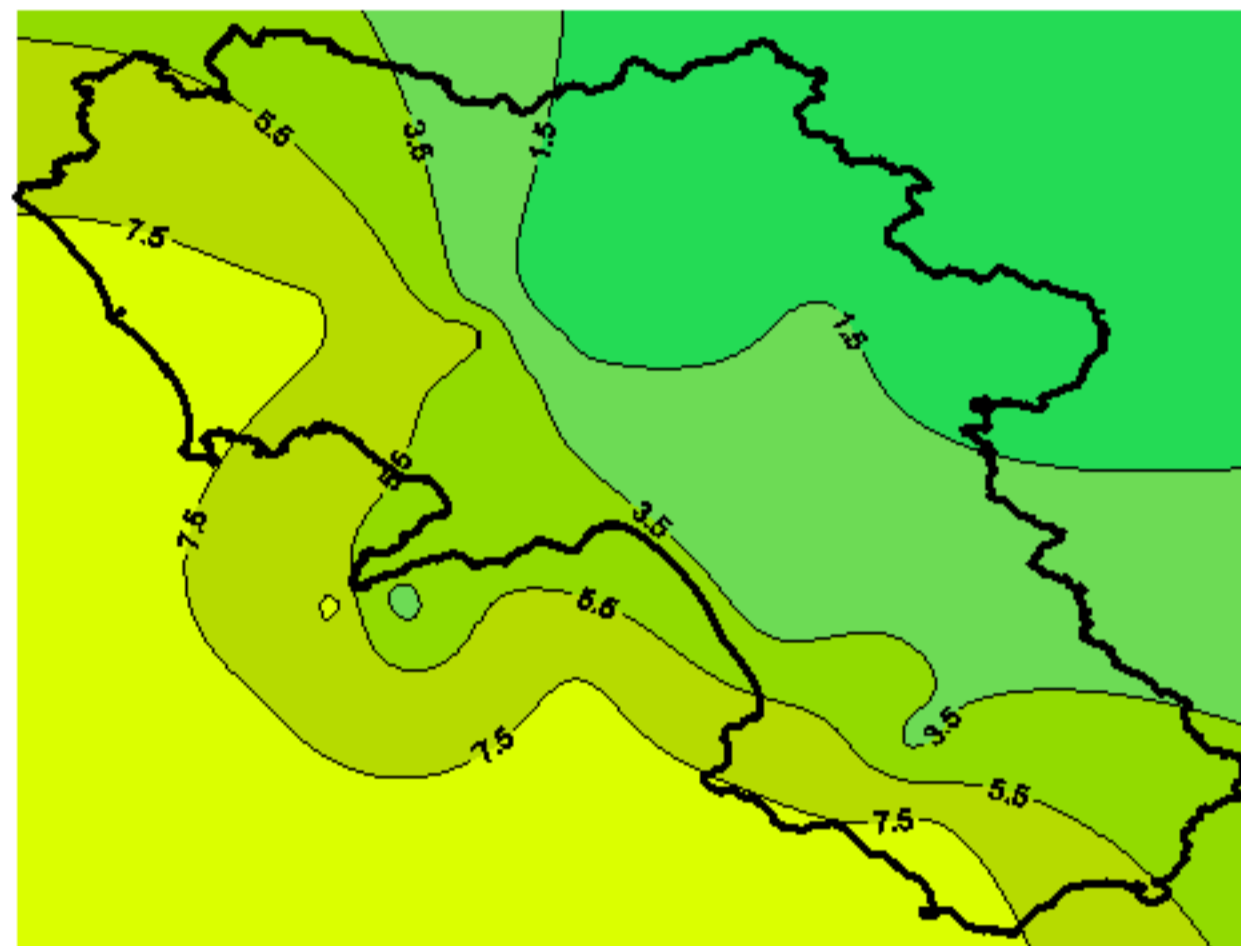

Condizioni di Temperatura e Precipitazione sulla Campania Settimana dal 18/03/2008 al 25/03/2008

Temperatura Massima

Temperatura Minima

Precipitazione Cumulata (mm/24h)

Martedì 18/03

Mercoledì 19/03

Giovedì 20/03

Venerdì 21/03

Sabato 22/03

Domenica 23/03

Lunedì 24/03

Martedì 25/03

ELABORAZIONE A CURA DI:
Dott. Carmine Alberico (Centro
Agrometeorologico Regionale –
SeSIRCA)

DATI ORIGINALI: Regione Campania
SeSIRCA – C.A.R.)