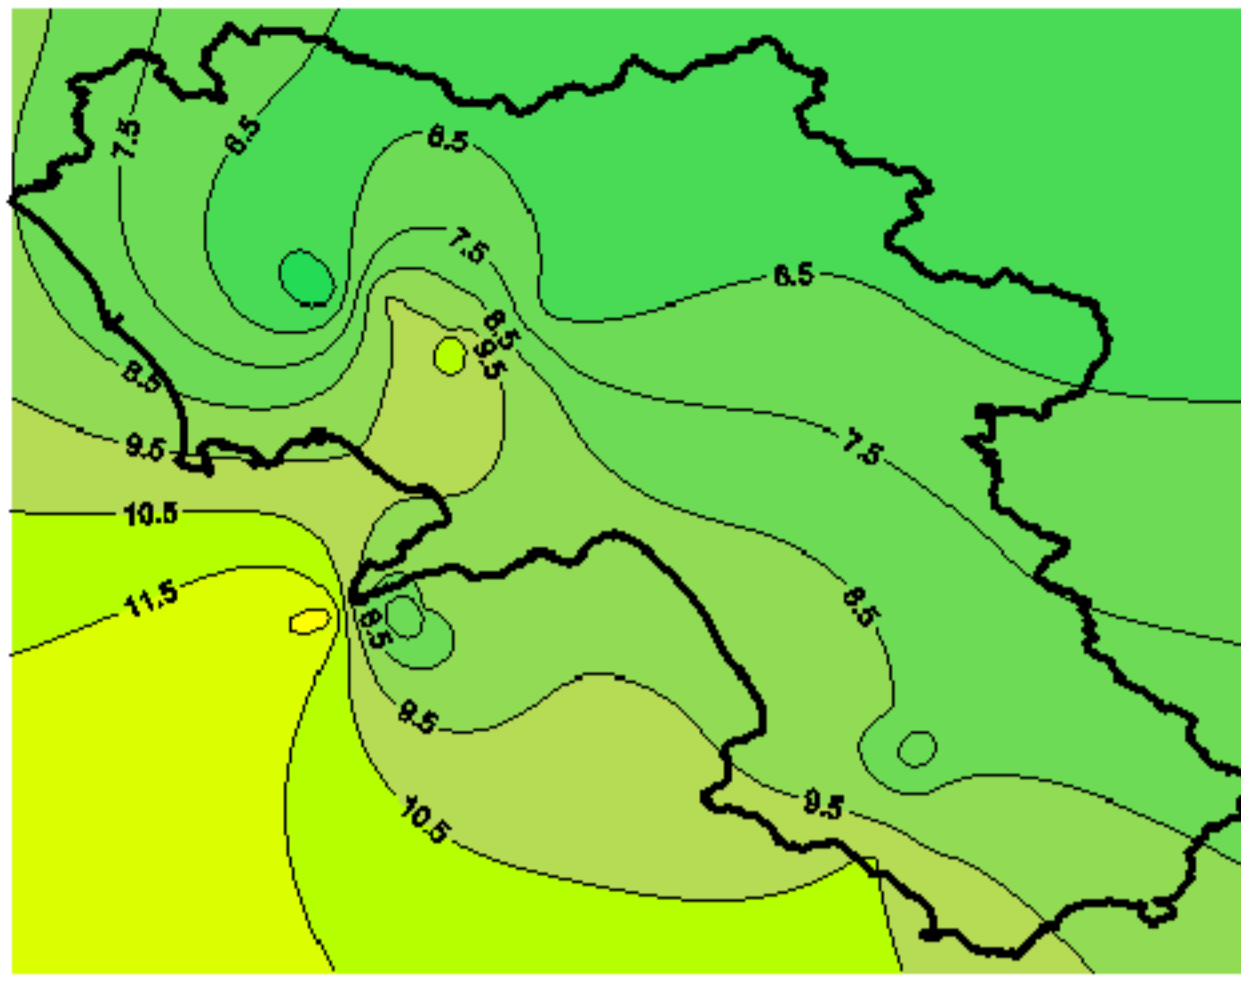

Condizioni di Temperatura e Precipitazione sulla Campania Settimana dal 18/03/2008 al 25/03/2008

Temperatura Massima

Temperatura Minima

Precipitazione Cumulata (mm/24h)

Martedì 18/03

Mercoledì 19/03

Giovedì 20/03

Venerdì 21/03

Sabato 22/03

Domenica 23/03

Lunedì 24/03

Martedì 25/03

ELABORAZIONE A CURA DI:
Dott. Carmine Alberico (Centro
Agrometeorologico Regionale –
SeSIRCA)

DATI ORIGINALI: Regione Campania
SeSIRCA – C.A.R.)