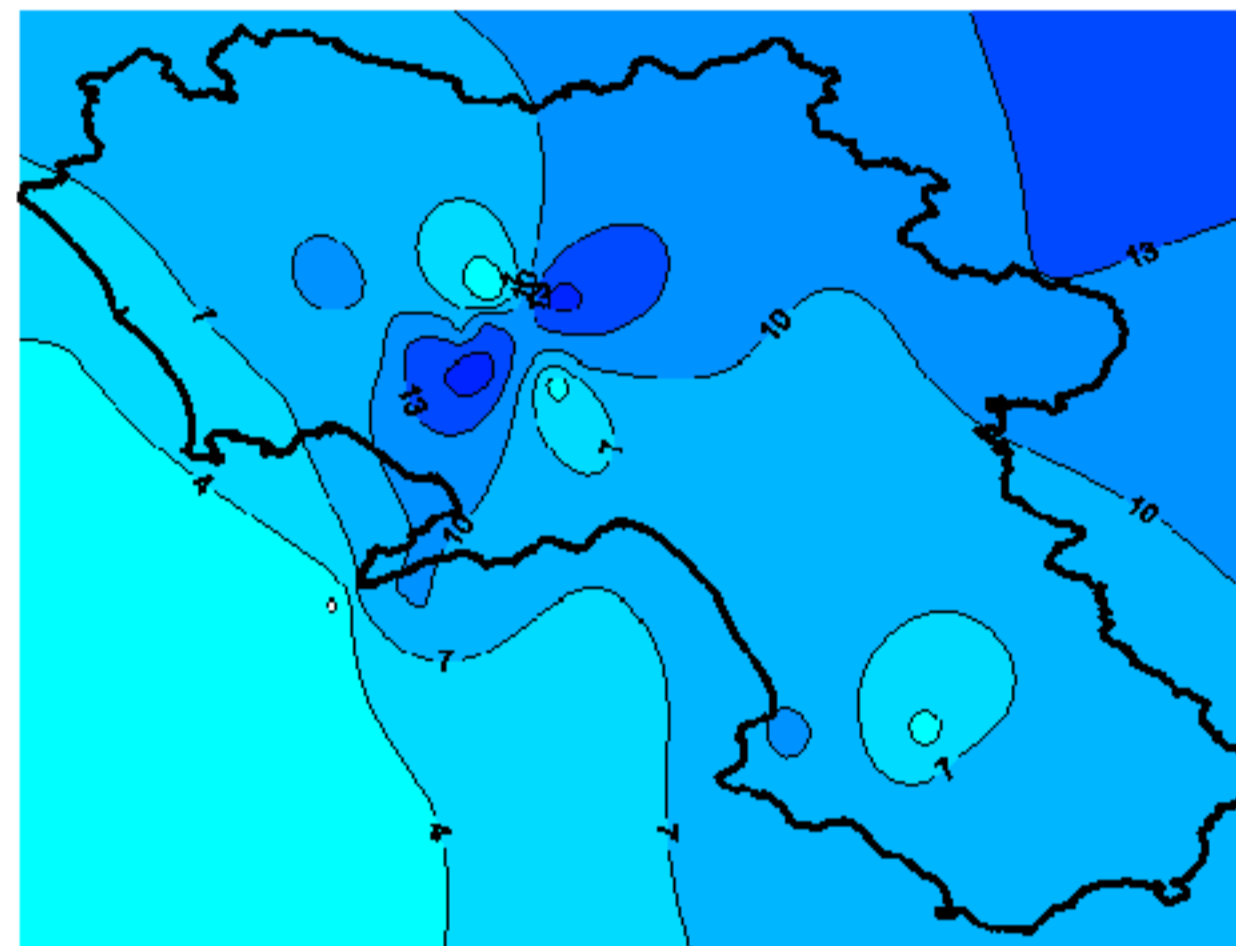

Condizioni di Temperatura e Precipitazione sulla Campania Settimana dal 18/03/2008 al 25/03/2008

Temperatura Massima

Temperatura Minima

Precipitazione Cumulata (mm/24h)

Martedì 18/03

Mercoledì 19/03

Giovedì 20/03

Venerdì 21/03

Sabato 22/03

Domenica 23/03

Lunedì 24/03

Martedì 25/03

ELABORAZIONE A CURA DI:
Dott. Carmine Alberico (Centro
Agrometeorologico Regionale –
SeSIRCA)

DATI ORIGINALI: Regione Campania
SeSIRCA – C.A.R.)