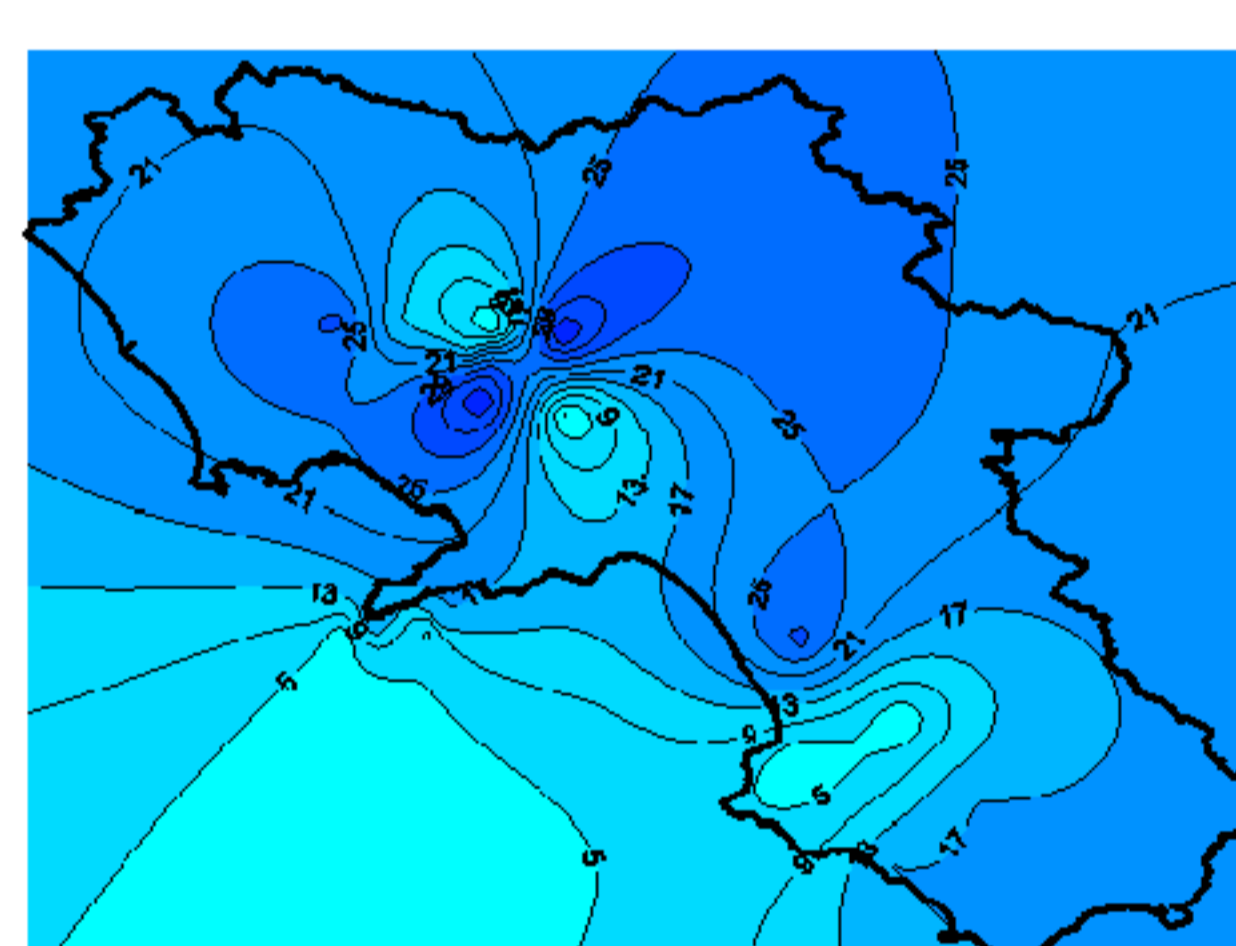

Condizioni di Temperatura e Precipitazione sulla Campania Settimana dal 18/03/2008 al 25/03/2008

Temperatura Massima

Temperatura Minima

Precipitazione Cumulata (mm/24h)

Martedì 18/03

Mercoledì 19/03

Giovedì 20/03

Venerdì 21/03

Sabato 22/03

Domenica 23/03

Lunedì 24/03

Martedì 25/03

ELABORAZIONE A CURA DI:
Dott. Carmine Alberico (Centro
Agrometeorologico Regionale –
SeSIRCA)

DATI ORIGINALI: Regione Campania
SeSIRCA – C.A.R.)