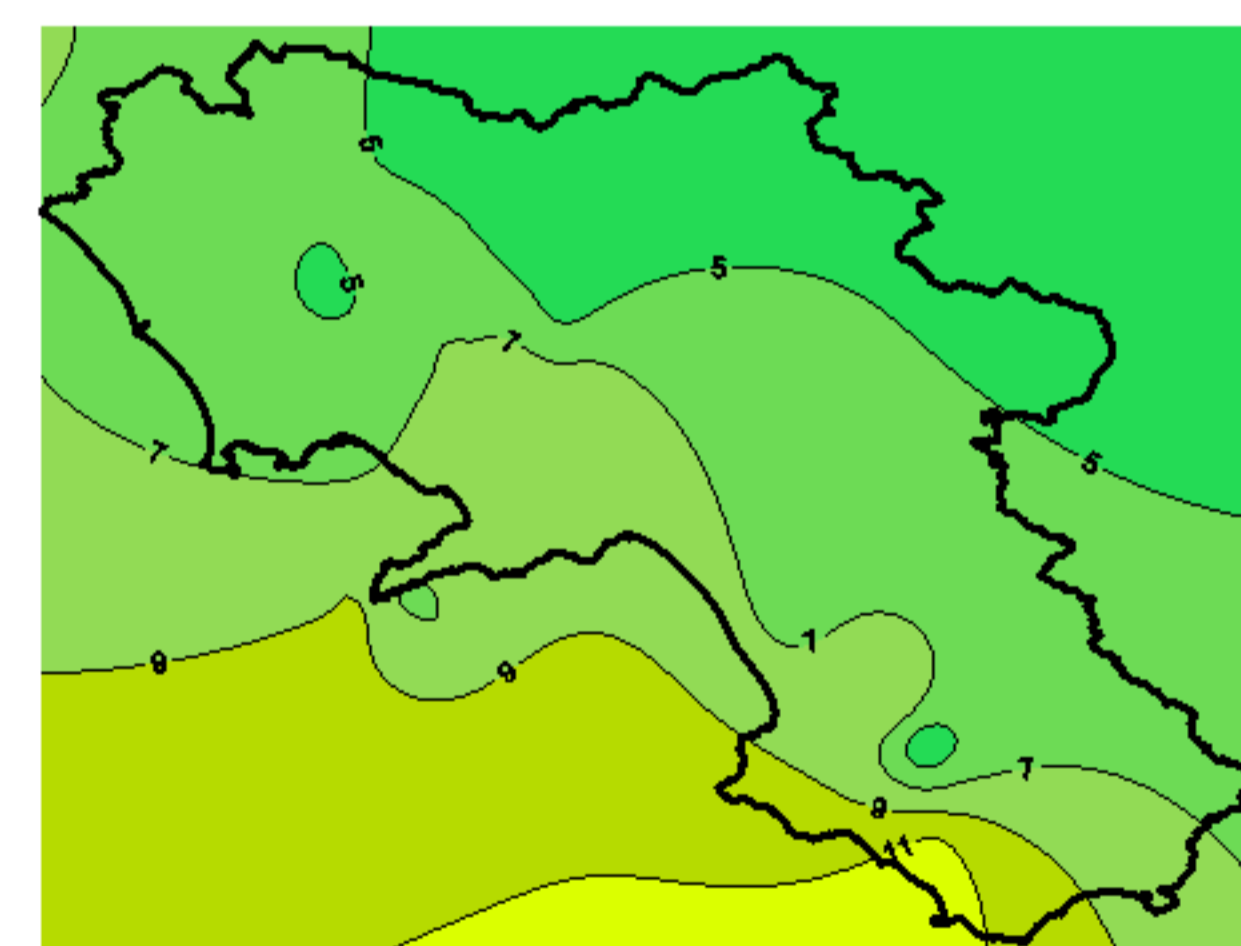

Condizioni di Temperatura e Precipitazione sulla Campania Settimana dal 18/03/2008 al 25/03/2008

Temperatura Massima

Temperatura Minima

Precipitazione Cumulata (mm/24h)

Martedì 18/03

Mercoledì 19/03

Giovedì 20/03

Venerdì 21/03

Sabato 22/03

Domenica 23/03

Lunedì 24/03

Martedì 25/03

ELABORAZIONE A CURA DI:
Dott. Carmine Alberico (Centro
Agrometeorologico Regionale –
SeSIRCA)

DATI ORIGINALI: Regione Campania
SeSIRCA – C.A.R.)