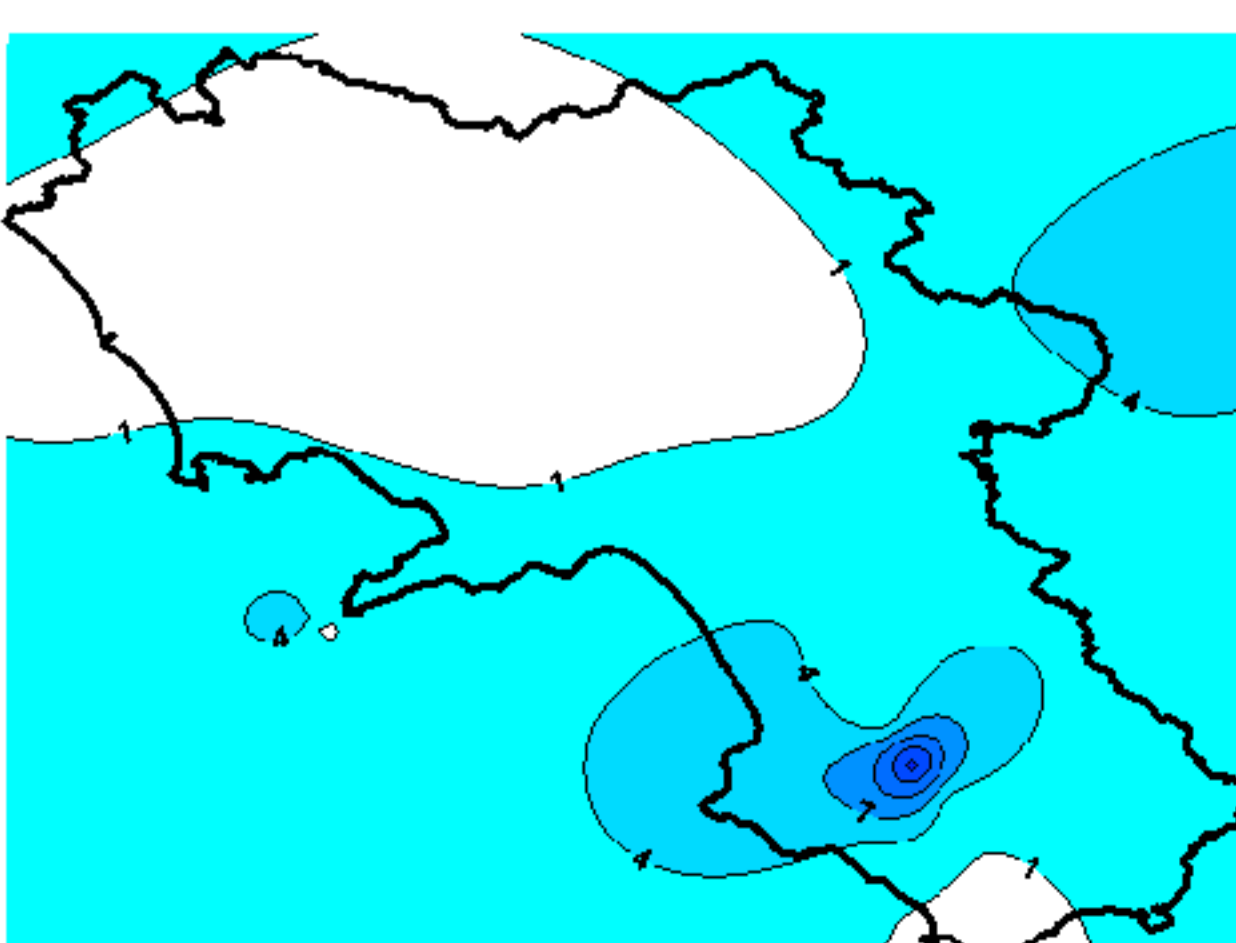

Condizioni di Temperatura e Precipitazione sulla Campania Settimana dal 18/03/2008 al 25/03/2008

Temperatura Massima

Temperatura Minima

Precipitazione Cumulata (mm/24h)

Martedì 18/03

Mercoledì 19/03

Giovedì 20/03

Venerdì 21/03

Sabato 22/03

Domenica 23/03

Lunedì 24/03

Martedì 25/03

ELABORAZIONE A CURA DI:
Dott. Carmine Alberico (Centro
Agrometeorologico Regionale –
SeSIRCA)

DATI ORIGINALI: Regione Campania
SeSIRCA – C.A.R.)