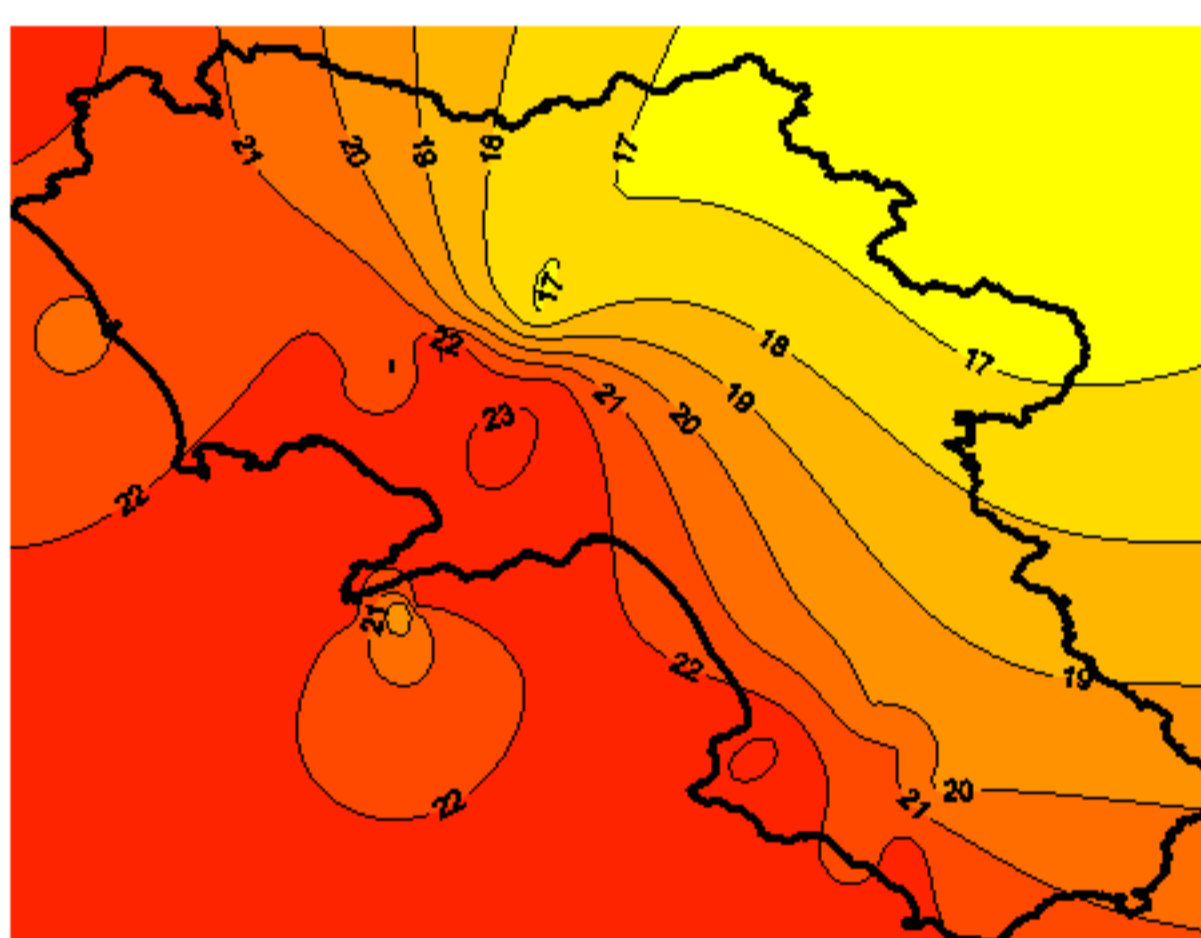

Condizioni di Temperatura e Precipitazione sulla Campania Settimana dal 15/04/2008 al 22/04/2008

Temperatura Massima

Temperatura Minima

Precipitazione Cumulata (mm/24h)

Martedì 15/04

Mercoledì 16/04

Giovedì 17/04

Venerdì 18/04

Sabato 19/04

Domenica 20/04

Lunedì 21/04

Martedì 22/04

ELABORAZIONE A CURA DI:
Dott. Carmine Alberico (Centro
Agrometeorologico Regionale –
SeSIRCA)

DATI ORIGINALI: Regione Campania
SeSIRCA – C.A.R.)