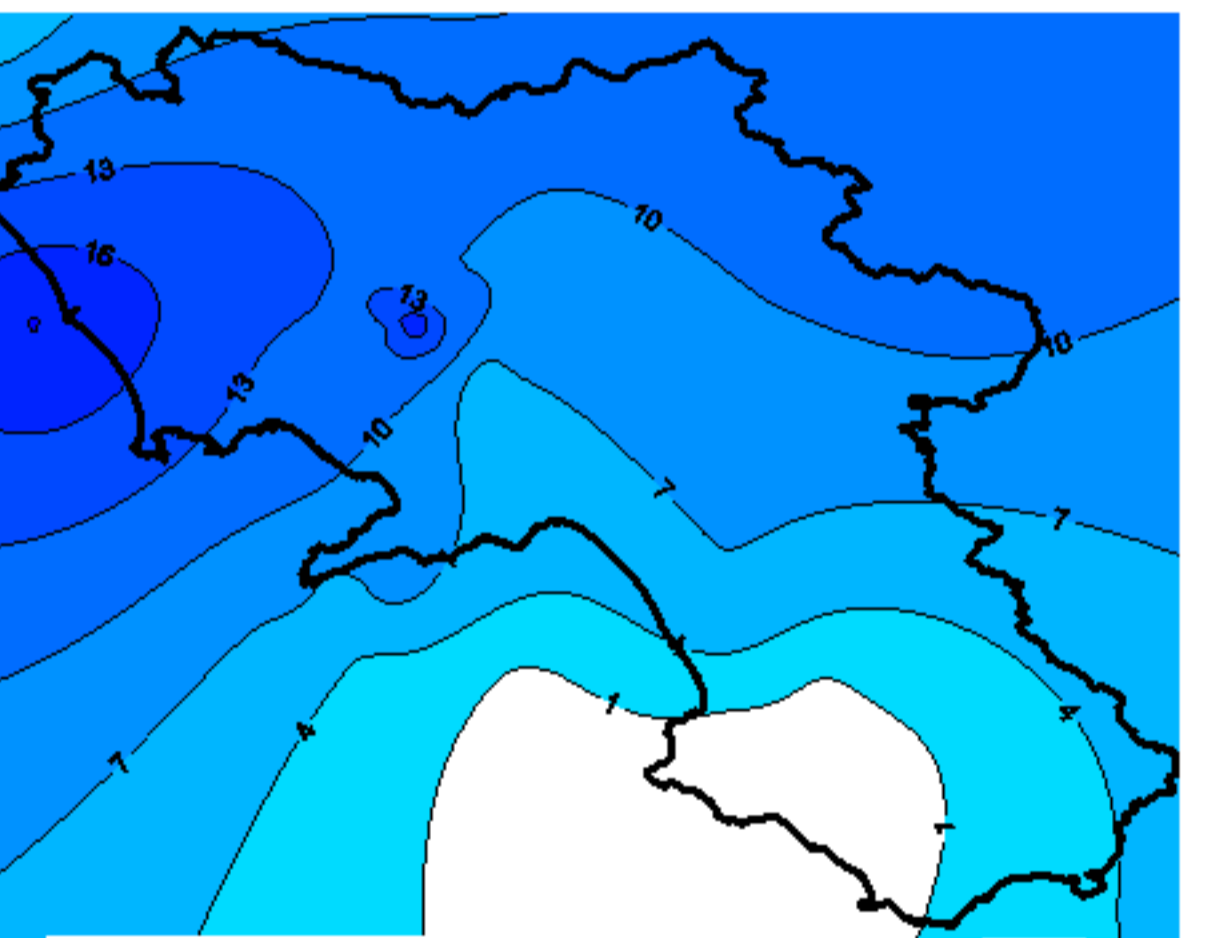

Condizioni di Temperatura e Precipitazione sulla Campania Settimana dal 15/04/2008 al 22/04/2008

Temperatura Massima

Temperatura Minima

Precipitazione Cumulata (mm/24h)

Martedì 15/04

Mercoledì 16/04

Giovedì 17/04

Venerdì 18/04

Sabato 19/04

Domenica 20/04

Lunedì 21/04

Martedì 22/04

ELABORAZIONE A CURA DI:
Dott. Carmine Alberico (Centro
Agrometeorologico Regionale –
SeSIRCA)

DATI ORIGINALI: Regione Campania
SeSIRCA – C.A.R.)