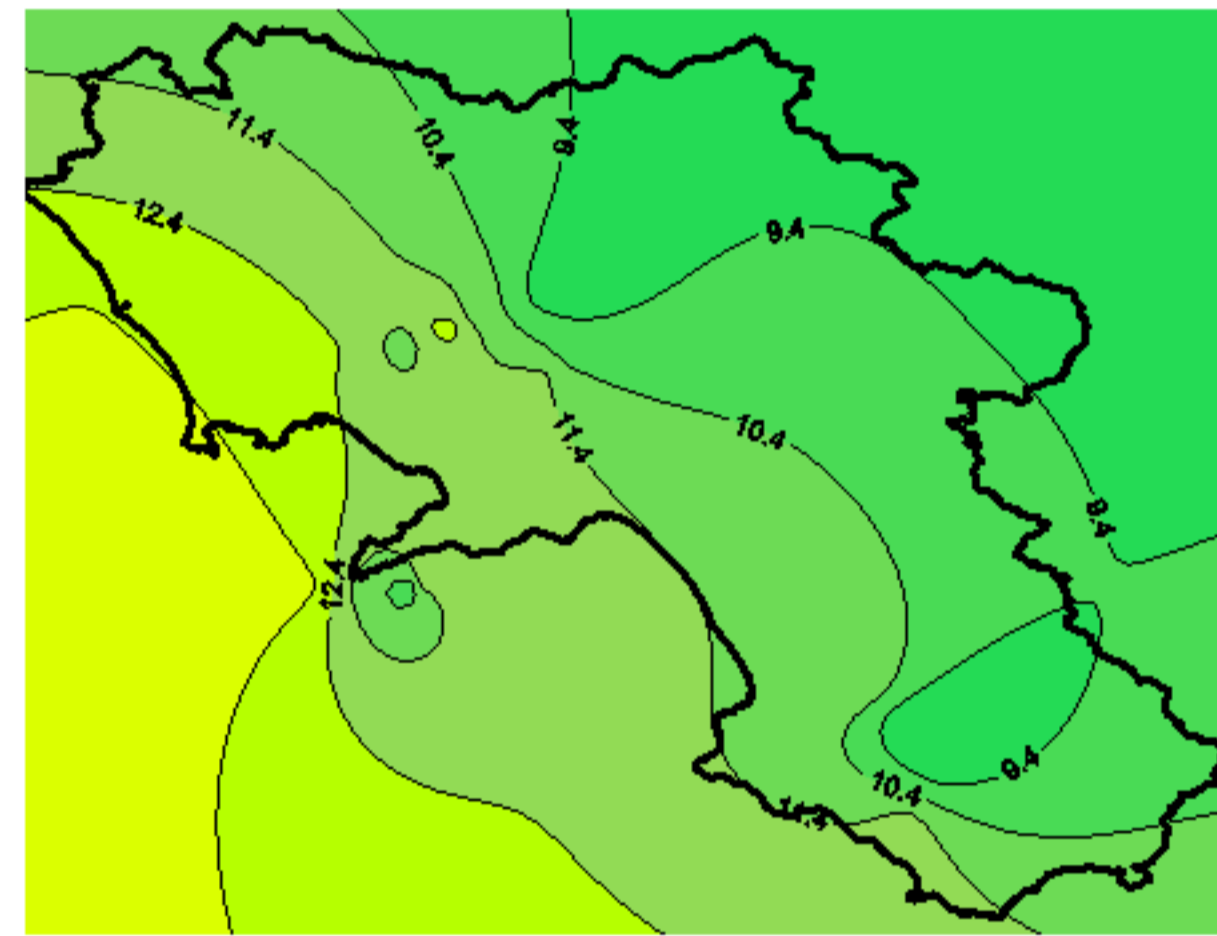

Condizioni di Temperatura e Precipitazione sulla Campania Settimana dal 15/04/2008 al 22/04/2008

Temperatura Massima

Temperatura Minima

Precipitazione Cumulata (mm/24h)

Martedì 15/04

Mercoledì 16/04

Giovedì 17/04

Venerdì 18/04

Sabato 19/04

Domenica 20/04

Lunedì 21/04

Martedì 22/04

ELABORAZIONE A CURA DI:
Dott. Carmine Alberico (Centro
Agrometeorologico Regionale –
SeSIRCA)

DATI ORIGINALI: Regione Campania
SeSIRCA – C.A.R.)