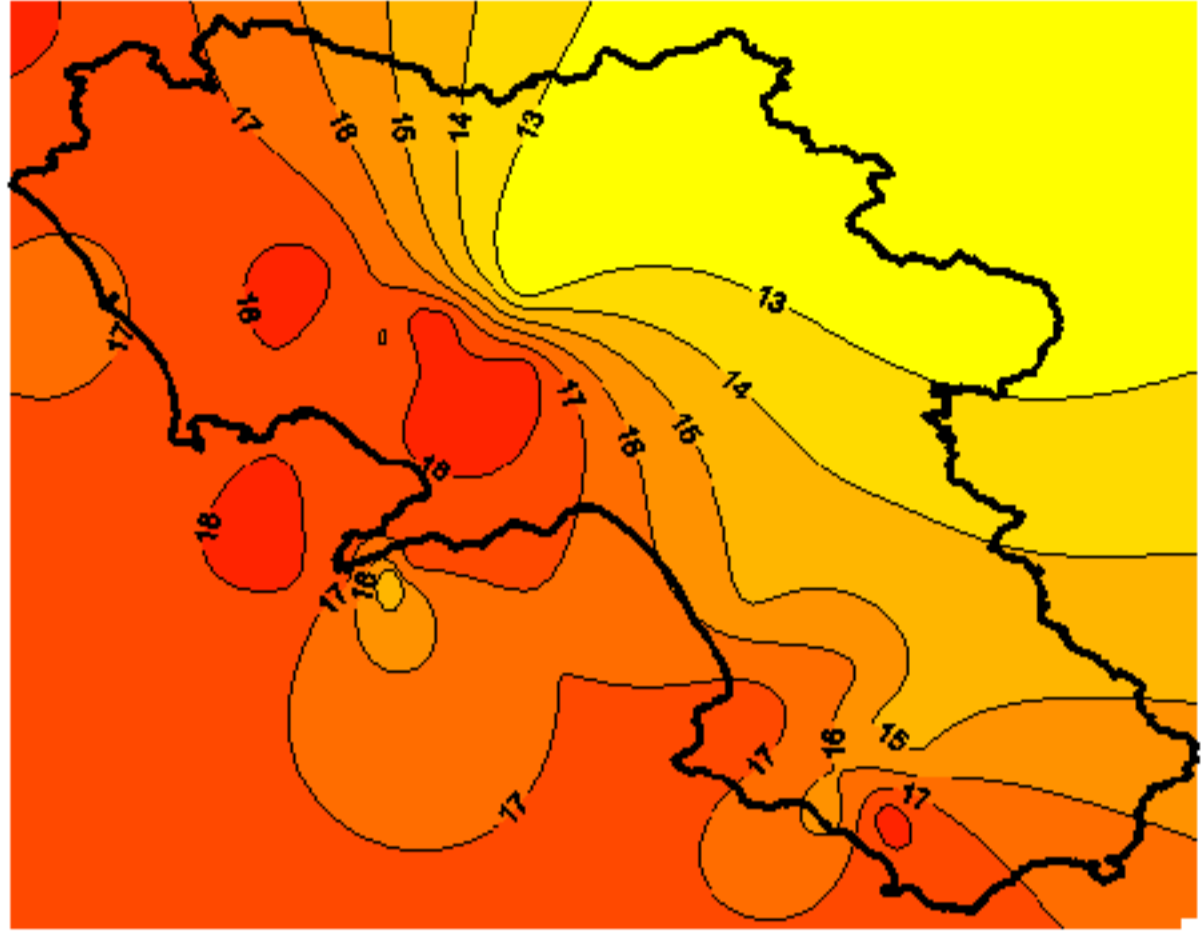

Condizioni di Temperatura e Precipitazione sulla Campania Settimana dal 15/04/2008 al 22/04/2008

Temperatura Massima

Temperatura Minima

Precipitazione Cumulata (mm/24h)

Martedì 15/04

Mercoledì 16/04

Giovedì 17/04

Venerdì 18/04

Sabato 19/04

Domenica 20/04

Lunedì 21/04

Martedì 22/04

ELABORAZIONE A CURA DI:
Dott. Carmine Alberico (Centro
Agrometeorologico Regionale –
SeSIRCA)

DATI ORIGINALI: Regione Campania
SeSIRCA – C.A.R.)