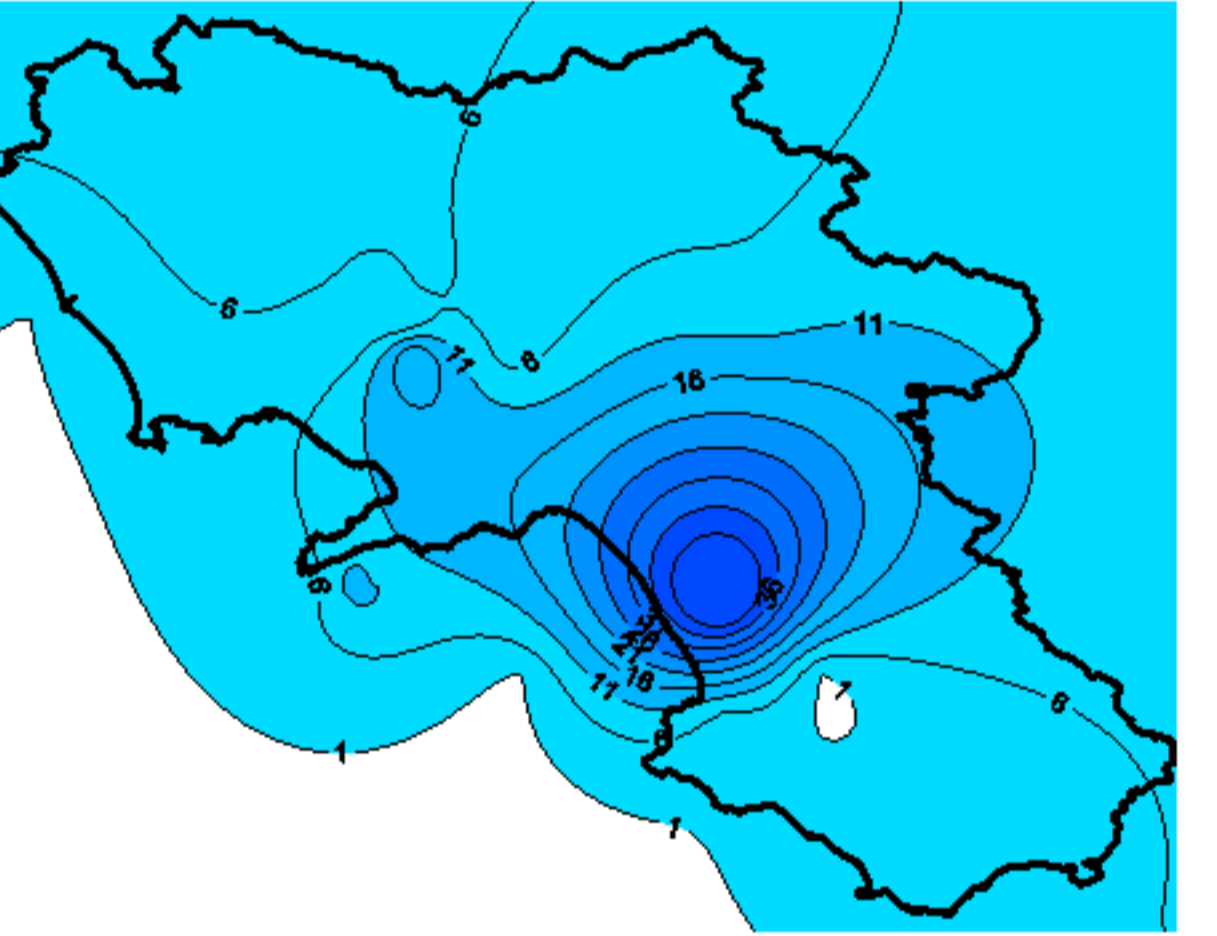

Condizioni di Temperatura e Precipitazione sulla Campania Settimana dal 15/04/2008 al 22/04/2008

Temperatura Massima

Temperatura Minima

Precipitazione Cumulata (mm/24h)

Martedì 15/04

Mercoledì 16/04

Giovedì 17/04

Venerdì 18/04

Sabato 19/04

Domenica 20/04

Lunedì 21/04

Martedì 22/04

ELABORAZIONE A CURA DI:
Dott. Carmine Alberico (Centro
Agrometeorologico Regionale –
SeSIRCA)

DATI ORIGINALI: Regione Campania
SeSIRCA – C.A.R.)