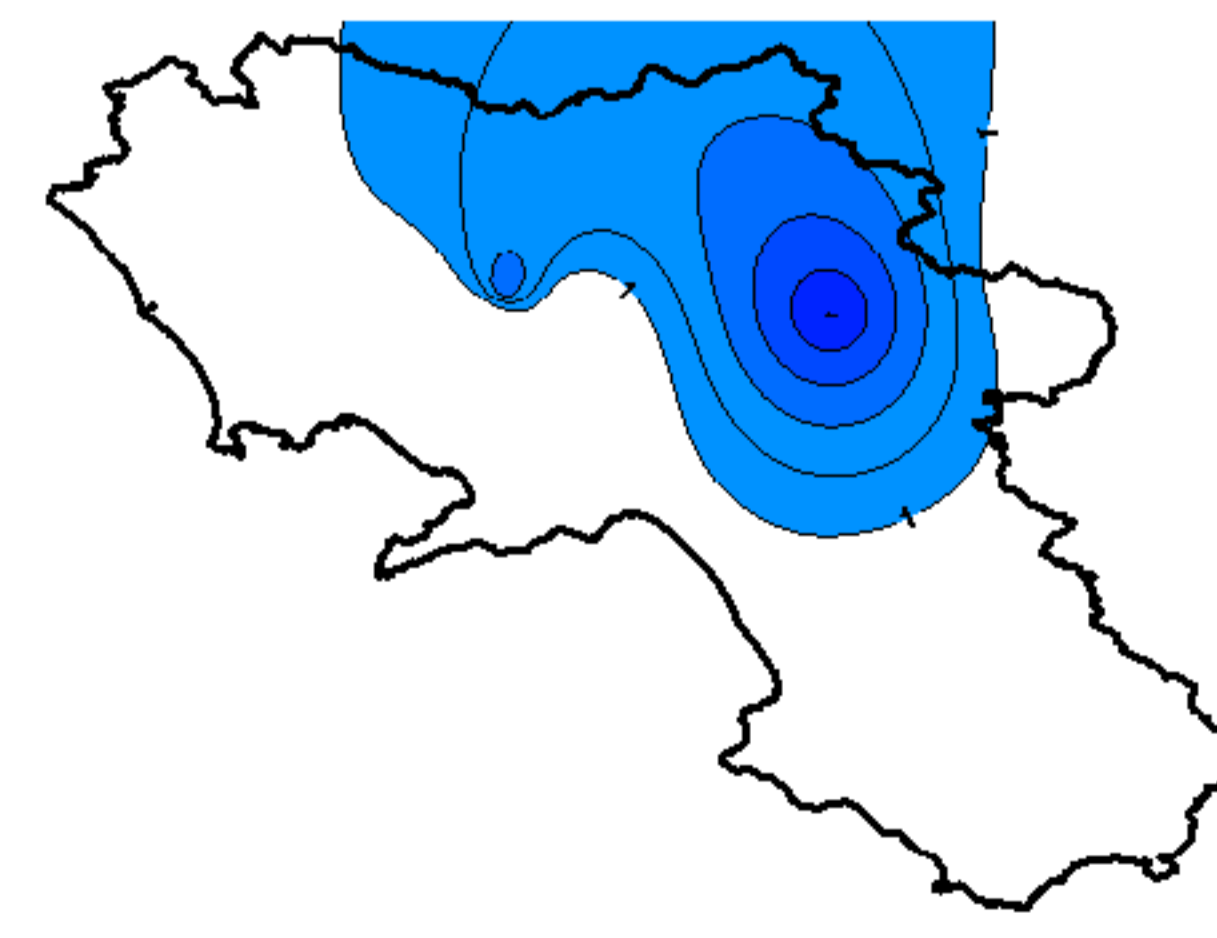

Condizioni di Temperatura e Precipitazione sulla Campania Settimana dal 15/04/2008 al 22/04/2008

Temperatura Massima

Temperatura Minima

Precipitazione Cumulata (mm/24h)

Martedì 15/04

Mercoledì 16/04

Giovedì 17/04

Venerdì 18/04

Sabato 19/04

Domenica 20/04

Lunedì 21/04

Martedì 22/04

ELABORAZIONE A CURA DI:
Dott. Carmine Alberico (Centro
Agrometeorologico Regionale –
SeSIRCA)

DATI ORIGINALI: Regione Campania
SeSIRCA – C.A.R.)