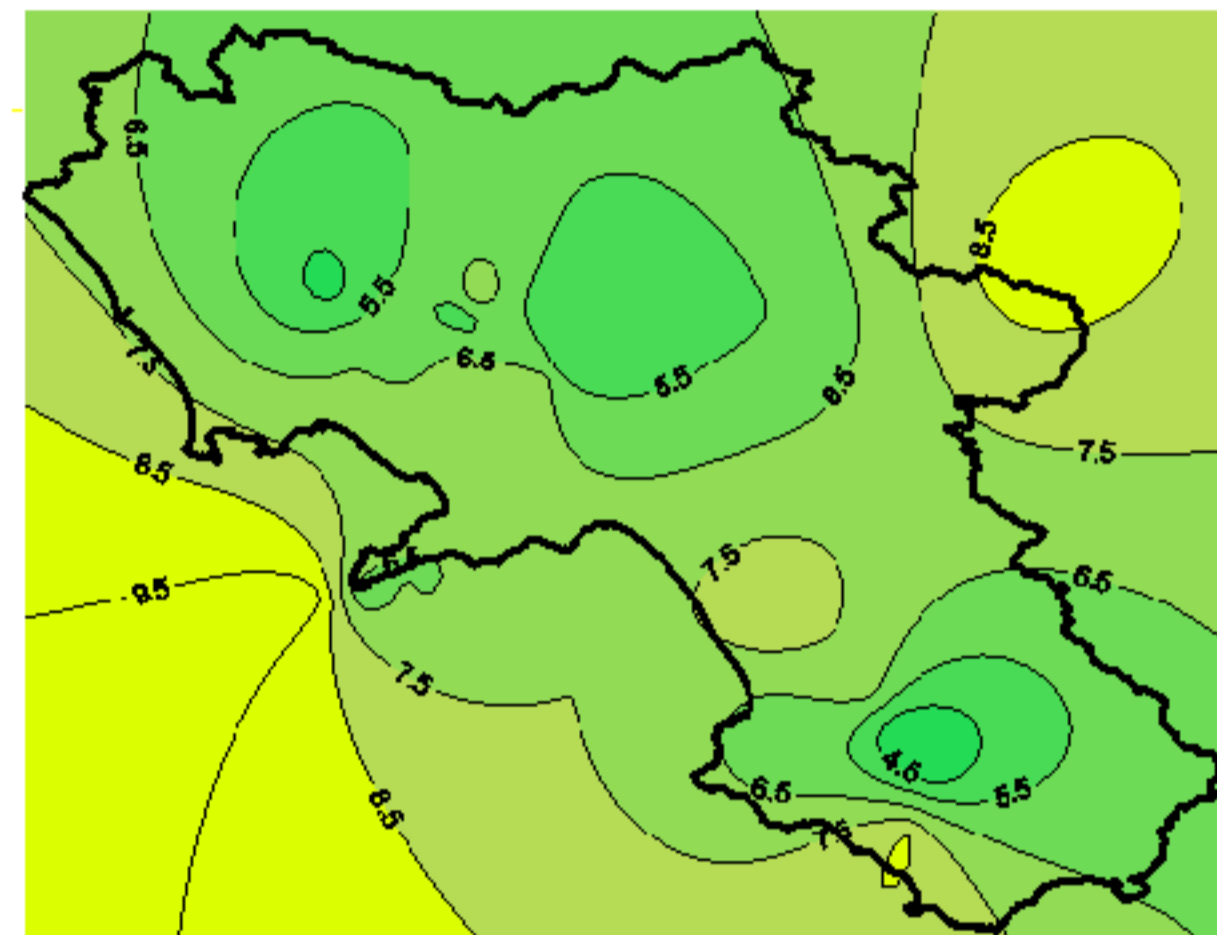

Condizioni di Temperatura e Precipitazione sulla Campania Settimana dal 15/04/2008 al 22/04/2008

Temperatura Massima

Temperatura Minima

Precipitazione Cumulata (mm/24h)

Martedì 15/04

Mercoledì 16/04

Giovedì 17/04

Venerdì 18/04

Sabato 19/04

Domenica 20/04

Lunedì 21/04

Martedì 22/04

ELABORAZIONE A CURA DI:
Dott. Carmine Alberico (Centro
Agrometeorologico Regionale –
SeSIRCA)

DATI ORIGINALI: Regione Campania
SeSIRCA – C.A.R.)