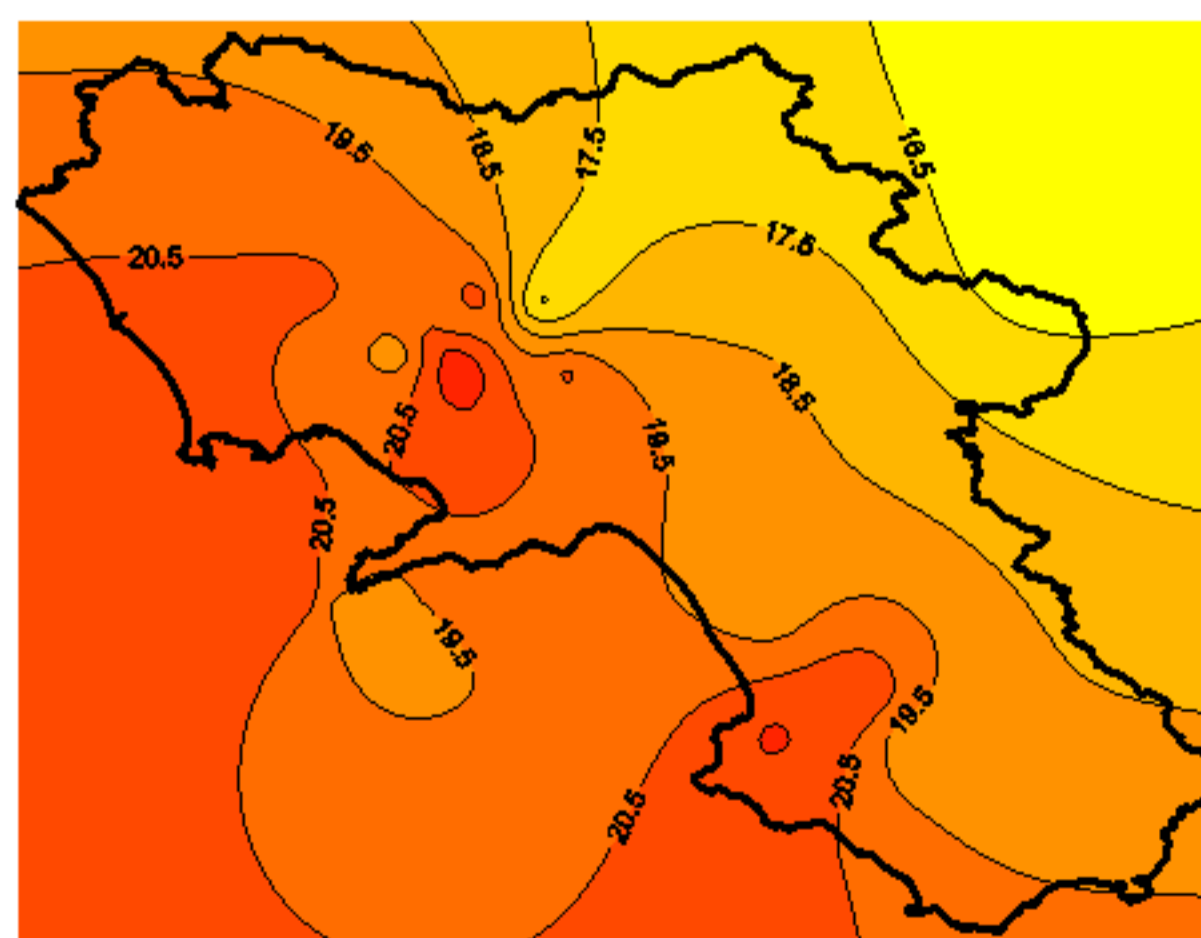

Condizioni di Temperatura e Precipitazione sulla Campania Settimana dal 15/04/2008 al 22/04/2008

Temperatura Massima

Temperatura Minima

Precipitazione Cumulata (mm/24h)

Martedì 15/04

Mercoledì 16/04

Giovedì 17/04

Venerdì 18/04

Sabato 19/04

Domenica 20/04

Lunedì 21/04

Martedì 22/04

ELABORAZIONE A CURA DI:
Dott. Carmine Alberico (Centro
Agrometeorologico Regionale –
SeSIRCA)

DATI ORIGINALI: Regione Campania
SeSIRCA – C.A.R.)