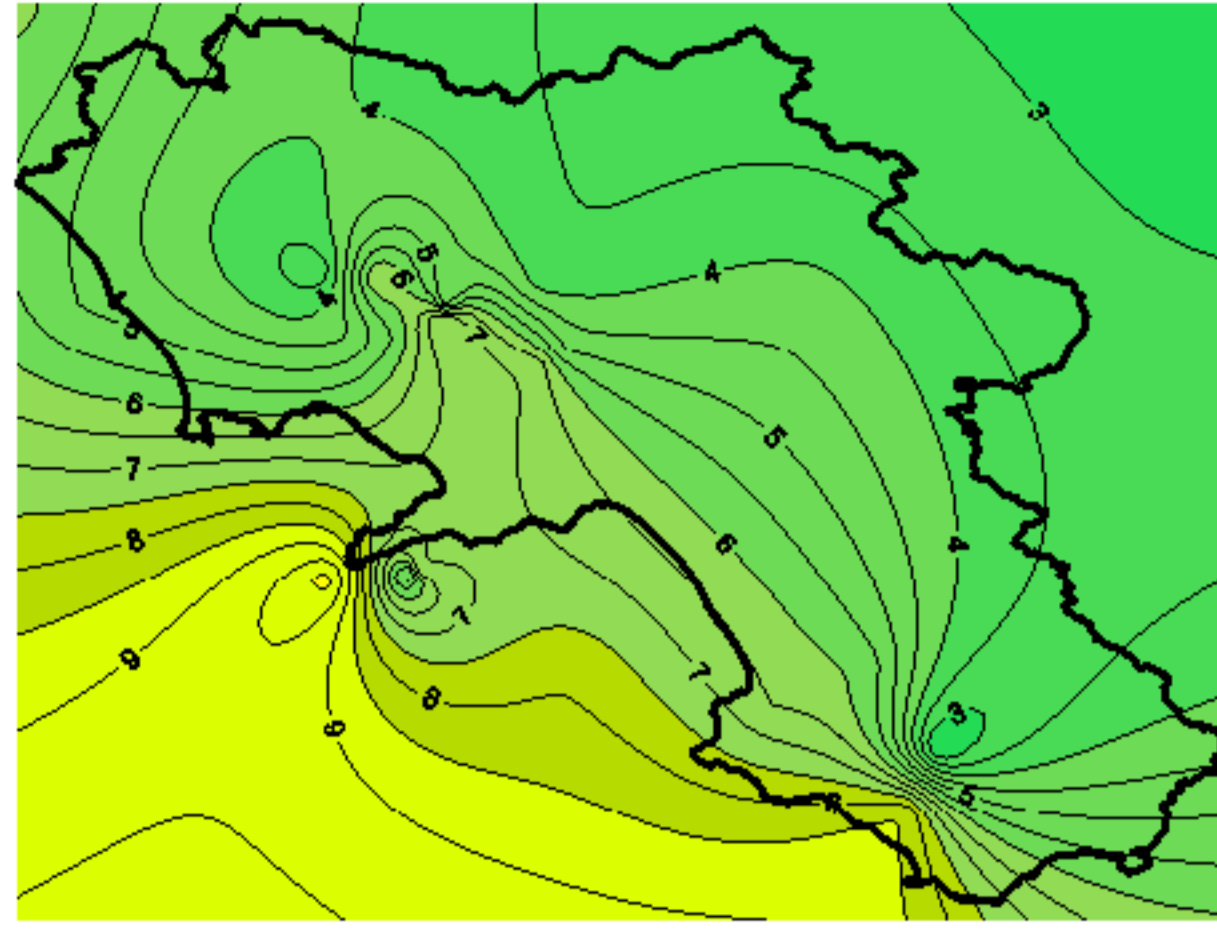

Condizioni di Temperatura e Precipitazione sulla Campania Settimana dal 15/04/2008 al 22/04/2008

Temperatura Massima

Temperatura Minima

Precipitazione Cumulata (mm/24h)

Martedì 15/04

Mercoledì 16/04

Giovedì 17/04

Venerdì 18/04

Sabato 19/04

Domenica 20/04

Lunedì 21/04

Martedì 22/04

ELABORAZIONE A CURA DI:
Dott. Carmine Alberico (Centro
Agrometeorologico Regionale –
SeSIRCA)

DATI ORIGINALI: Regione Campania
SeSIRCA – C.A.R.)