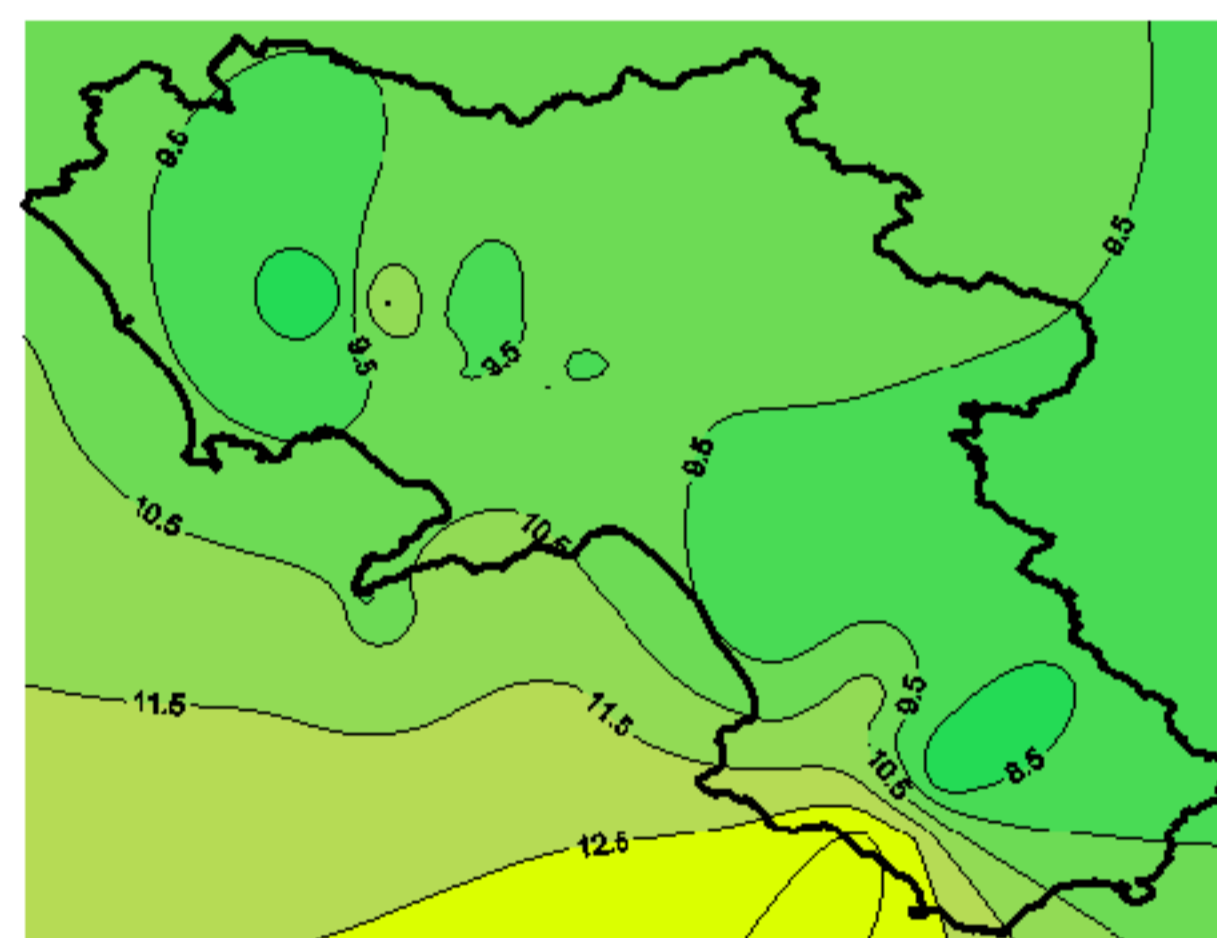

Condizioni di Temperatura e Precipitazione sulla Campania Settimana dal 15/04/2008 al 22/04/2008

Temperatura Massima

Temperatura Minima

Precipitazione Cumulata (mm/24h)

Martedì 15/04

Mercoledì 16/04

Giovedì 17/04

Venerdì 18/04

Sabato 19/04

Domenica 20/04

Lunedì 21/04

Martedì 22/04

ELABORAZIONE A CURA DI:
Dott. Carmine Alberico (Centro
Agrometeorologico Regionale –
SeSIRCA)

DATI ORIGINALI: Regione Campania
SeSIRCA – C.A.R.)