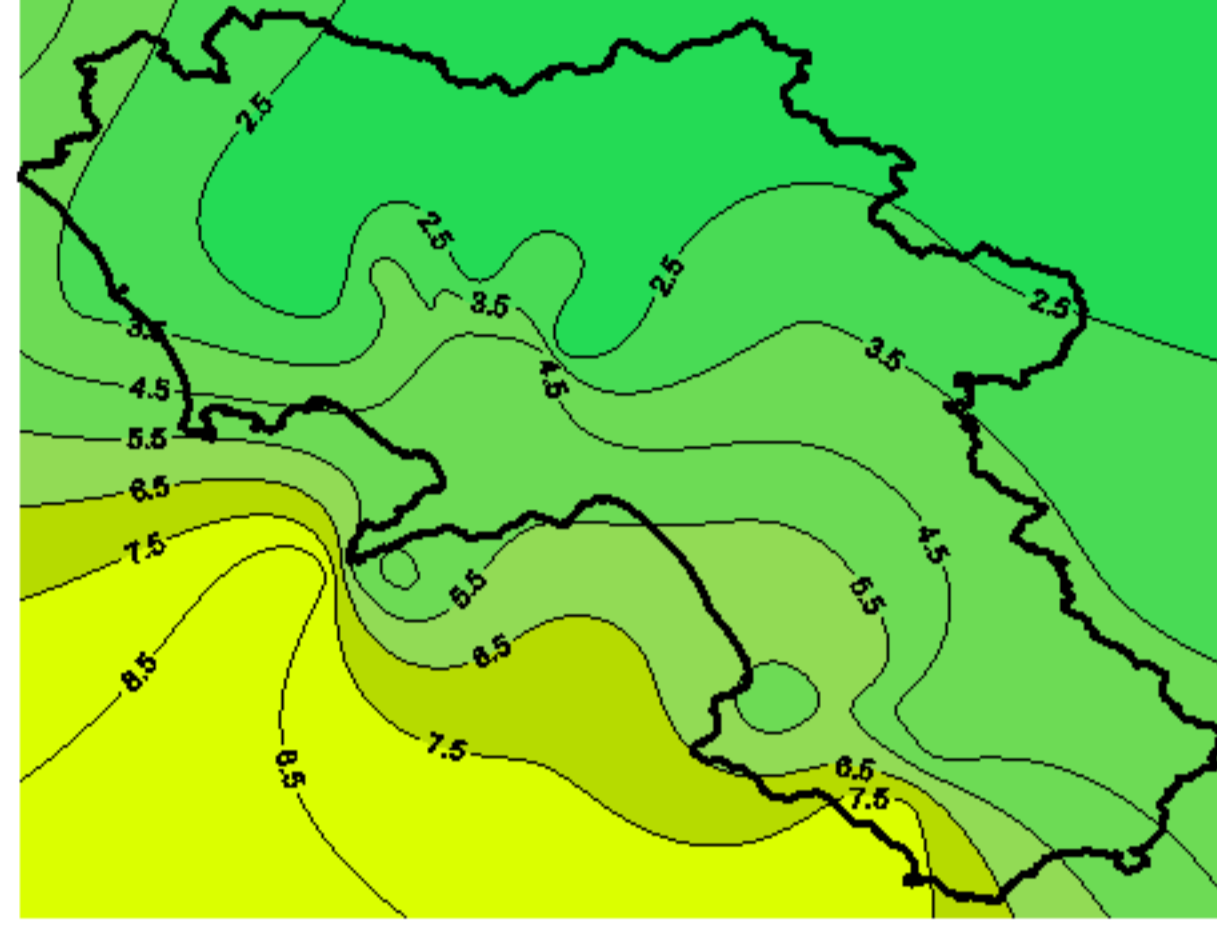

Condizioni di Temperatura e Precipitazione sulla Campania Settimana dal 15/04/2008 al 22/04/2008

Temperatura Massima

Temperatura Minima

Precipitazione Cumulata (mm/24h)

Martedì 15/04

Mercoledì 16/04

Giovedì 17/04

Venerdì 18/04

Sabato 19/04

Domenica 20/04

Lunedì 21/04

Martedì 22/04

ELABORAZIONE A CURA DI:
Dott. Carmine Alberico (Centro
Agrometeorologico Regionale –
SeSIRCA)

DATI ORIGINALI: Regione Campania
SeSIRCA – C.A.R.)