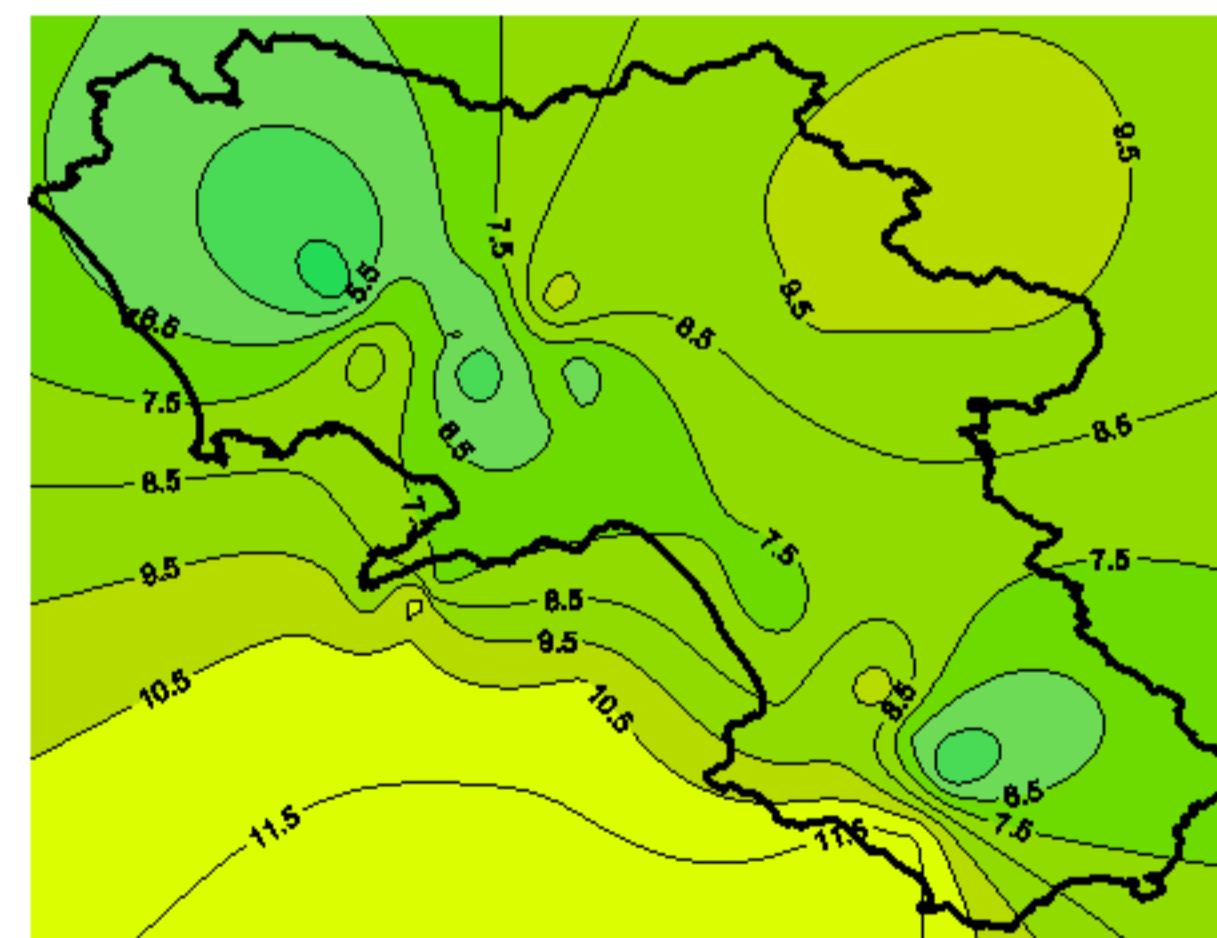

Condizioni di Temperatura e Precipitazione sulla Campania Settimana dal 15/04/2008 al 22/04/2008

Temperatura Massima

Temperatura Minima

Precipitazione Cumulata (mm/24h)

Martedì 15/04

Mercoledì 16/04

Giovedì 17/04

Venerdì 18/04

Sabato 19/04

Domenica 20/04

Lunedì 21/04

Martedì 22/04

ELABORAZIONE A CURA DI:
Dott. Carmine Alberico (Centro
Agrometeorologico Regionale –
SeSIRCA)

DATI ORIGINALI: Regione Campania
SeSIRCA – C.A.R.)