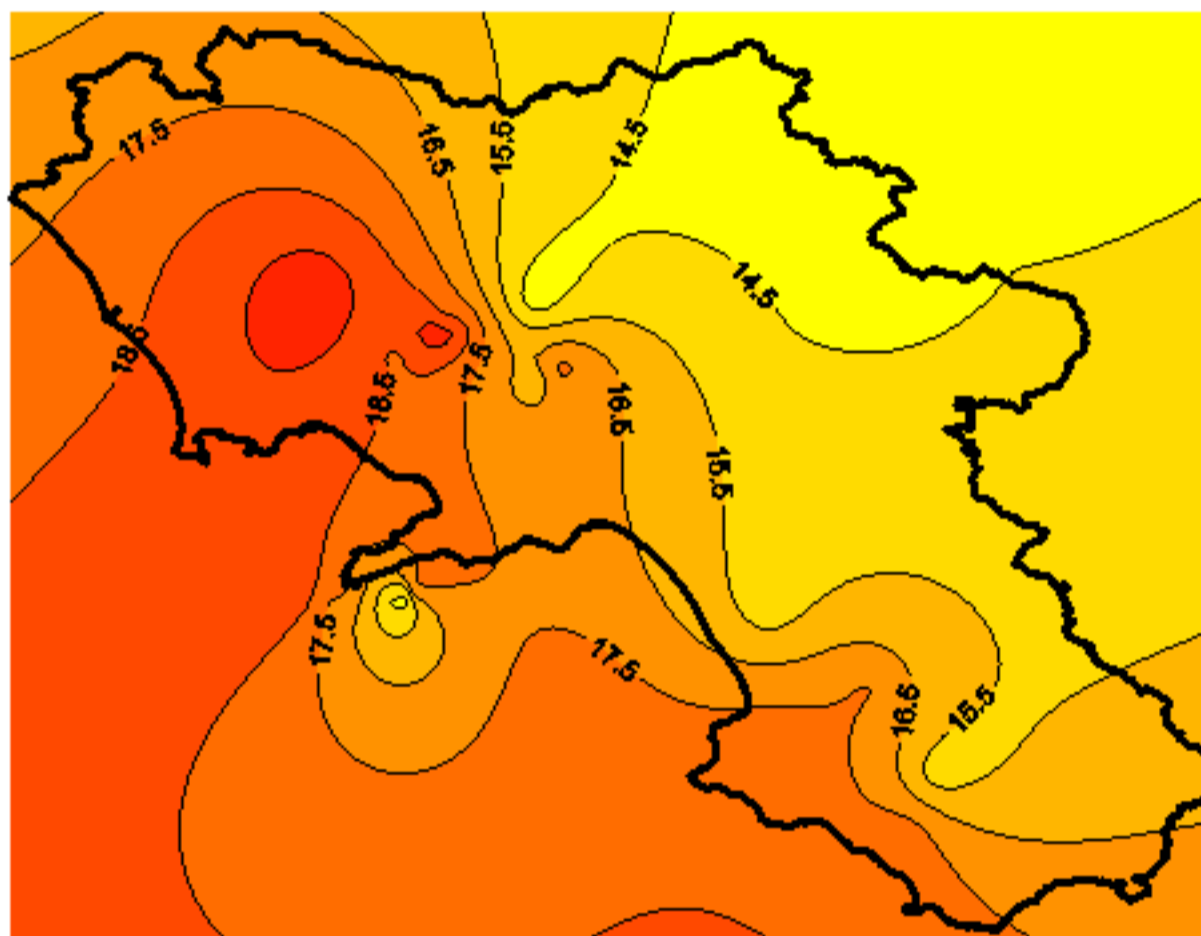

Condizioni di Temperatura e Precipitazione sulla Campania Settimana dal 15/04/2008 al 22/04/2008

Temperatura Massima

Temperatura Minima

Precipitazione Cumulata (mm/24h)

Martedì 15/04

Mercoledì 16/04

Giovedì 17/04

Venerdì 18/04

Sabato 19/04

Domenica 20/04

Lunedì 21/04

Martedì 22/04

ELABORAZIONE A CURA DI:
Dott. Carmine Alberico (Centro
Agrometeorologico Regionale –
SeSIRCA)

DATI ORIGINALI: Regione Campania
SeSIRCA – C.A.R.)