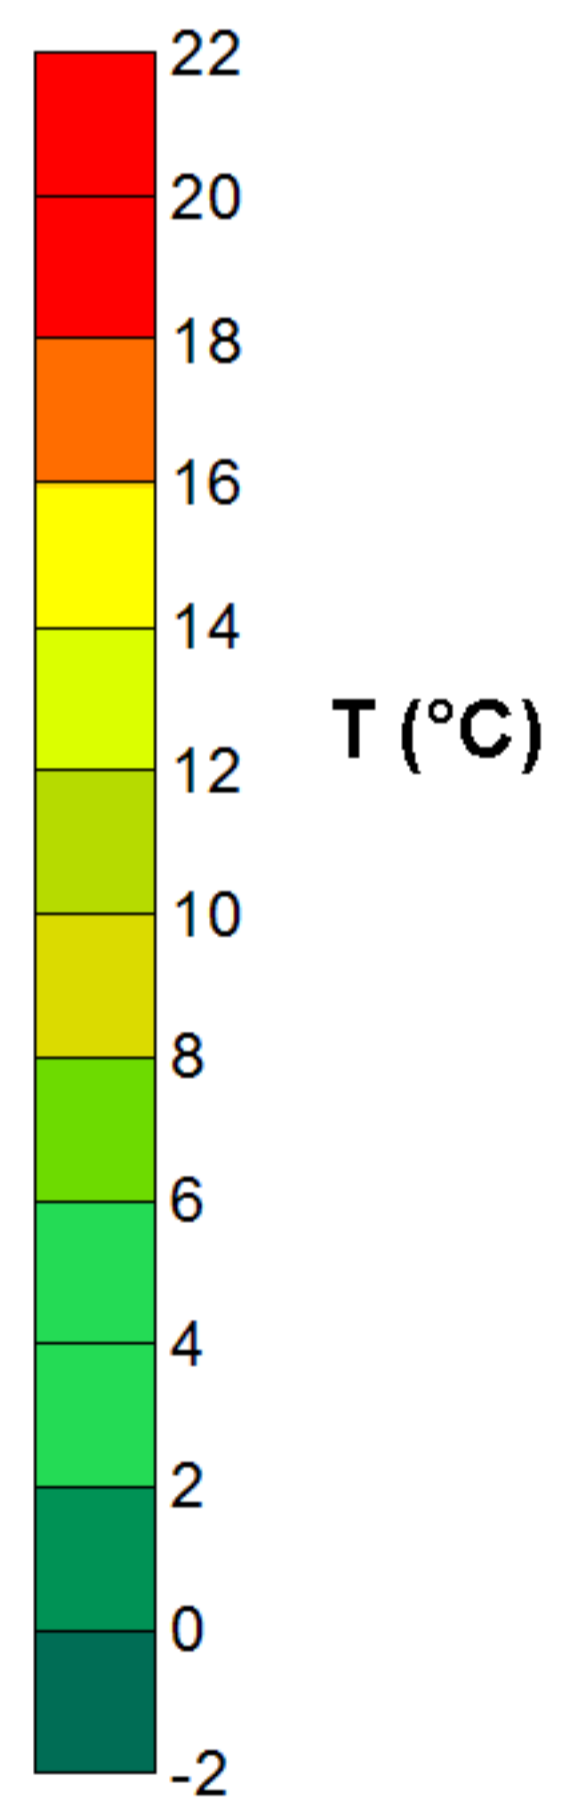

Condizioni di Temperatura e Precipitazione sulla Campania Settimana dal 15/04/2008 al 22/04/2008

Temperatura Massima

Temperatura Minima

Precipitazione Cumulata (mm/24h)

Martedì 15/04

Mercoledì 16/04

Giovedì 17/04

Venerdì 18/04

Sabato 19/04

Domenica 20/04

Lunedì 21/04

Martedì 22/04

ELABORAZIONE A CURA DI:
Dott. Carmine Alberico (Centro
Agrometeorologico Regionale –
SeSIRCA)

DATI ORIGINALI: Regione Campania
SeSIRCA – C.A.R.)