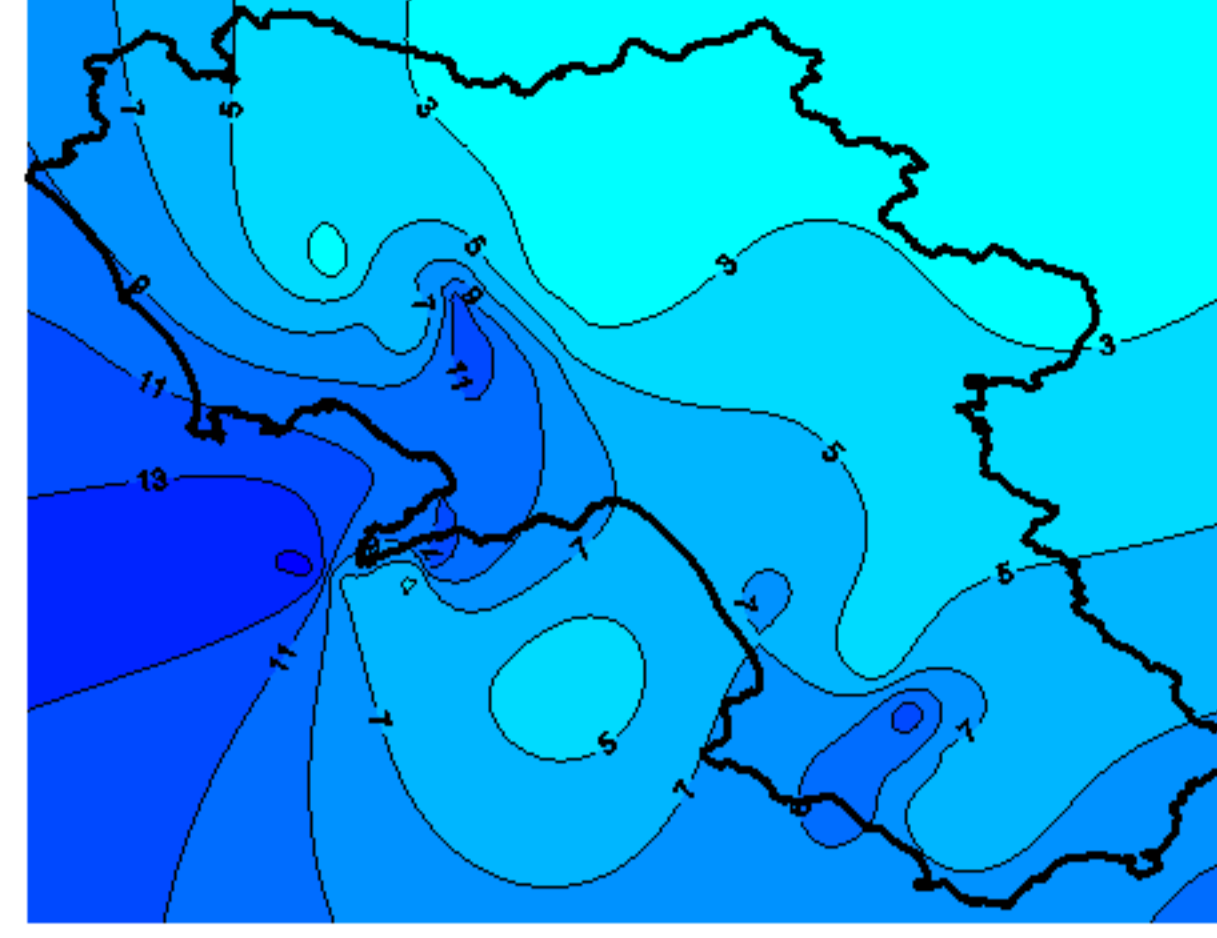

Condizioni di Temperatura e Precipitazione sulla Campania Settimana dal 15/04/2008 al 22/04/2008

Temperatura Massima

Temperatura Minima

Precipitazione Cumulata (mm/24h)

Martedì 15/04

Mercoledì 16/04

Giovedì 17/04

Venerdì 18/04

Sabato 19/04

Domenica 20/04

Lunedì 21/04

Martedì 22/04

ELABORAZIONE A CURA DI:
Dott. Carmine Alberico (Centro
Agrometeorologico Regionale –
SeSIRCA)

DATI ORIGINALI: Regione Campania
SeSIRCA – C.A.R.)