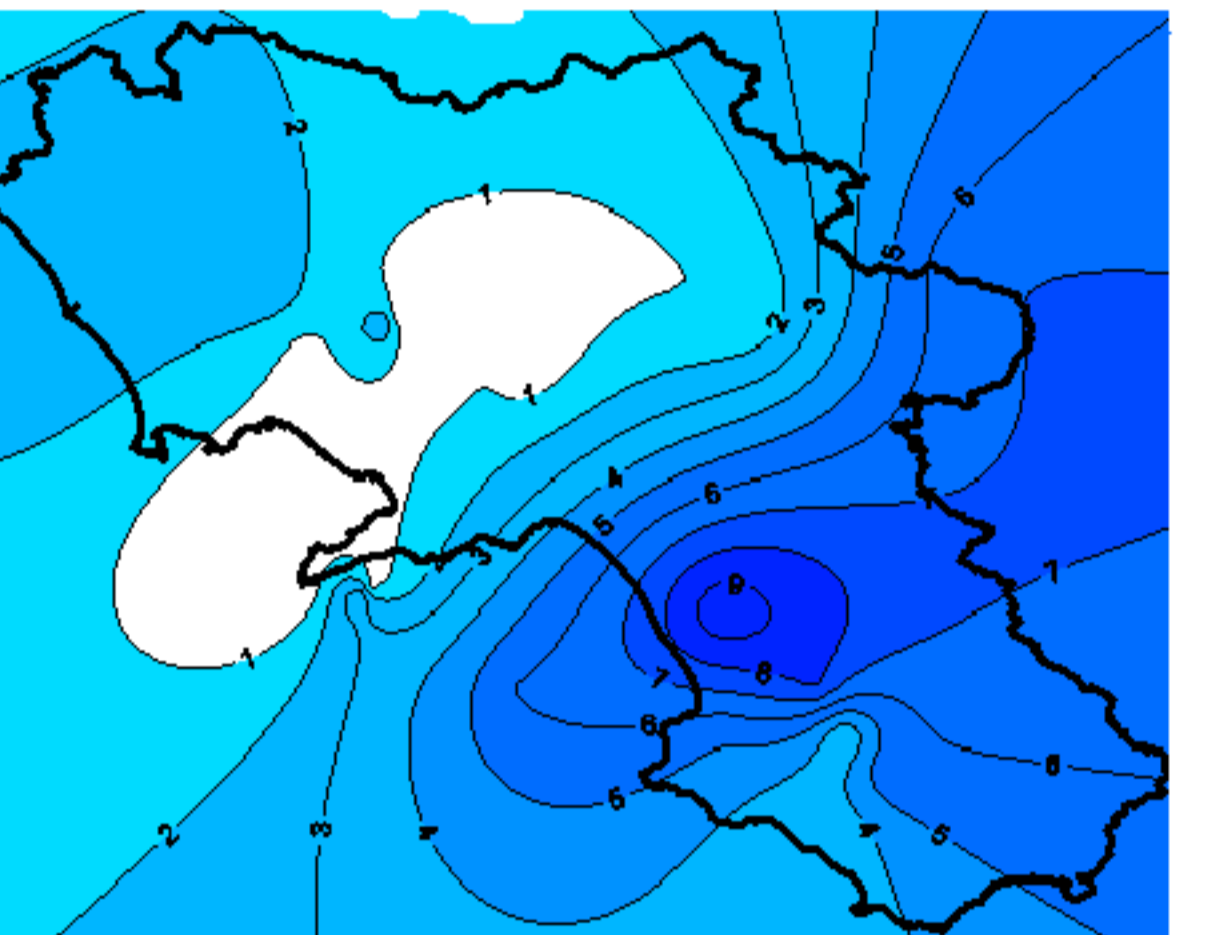

Condizioni di Temperatura e Precipitazione sulla Campania Settimana dal 15/04/2008 al 22/04/2008

Temperatura Massima

Temperatura Minima

Precipitazione Cumulata (mm/24h)

Martedì 15/04

Mercoledì 16/04

Giovedì 17/04

Venerdì 18/04

Sabato 19/04

Domenica 20/04

Lunedì 21/04

Martedì 22/04

ELABORAZIONE A CURA DI:
Dott. Carmine Alberico (Centro
Agrometeorologico Regionale –
SeSIRCA)

DATI ORIGINALI: Regione Campania
SeSIRCA – C.A.R.)