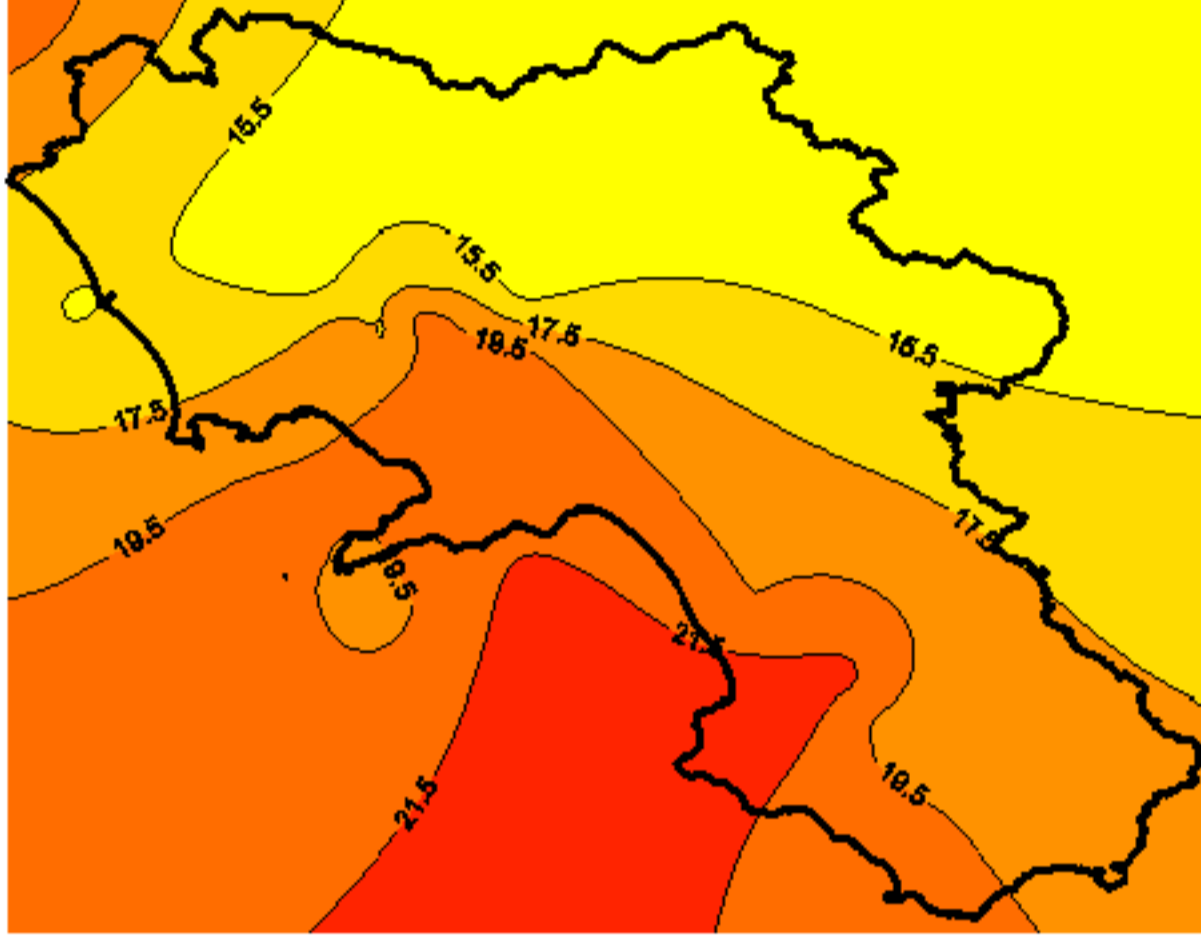

Condizioni di Temperatura e Precipitazione sulla Campania Settimana dal 15/04/2008 al 22/04/2008

Temperatura Massima

Temperatura Minima

Precipitazione Cumulata (mm/24h)

Martedì 15/04

Mercoledì 16/04

Giovedì 17/04

Venerdì 18/04

Sabato 19/04

Domenica 20/04

Lunedì 21/04

Martedì 22/04

ELABORAZIONE A CURA DI:
Dott. Carmine Alberico (Centro
Agrometeorologico Regionale –
SeSIRCA)

DATI ORIGINALI: Regione Campania
SeSIRCA – C.A.R.)