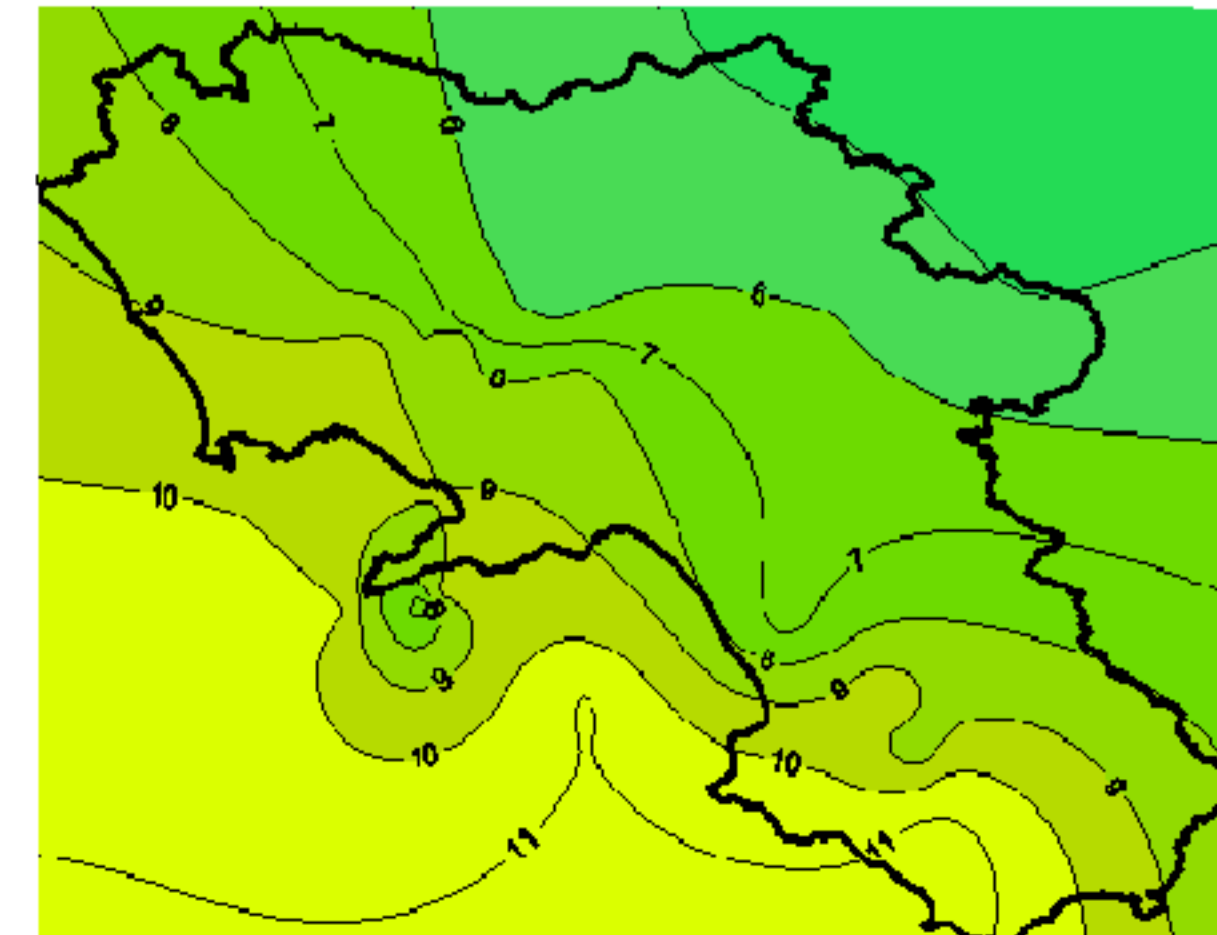

Condizioni di Temperatura e Precipitazione sulla Campania Settimana dal 15/04/2008 al 22/04/2008

Temperatura Massima

Temperatura Minima

Precipitazione Cumulata (mm/24h)

Martedì 15/04

Mercoledì 16/04

Giovedì 17/04

Venerdì 18/04

Sabato 19/04

Domenica 20/04

Lunedì 21/04

Martedì 22/04

ELABORAZIONE A CURA DI:
Dott. Carmine Alberico (Centro
Agrometeorologico Regionale –
SeSIRCA)

DATI ORIGINALI: Regione Campania
SeSIRCA – C.A.R.)