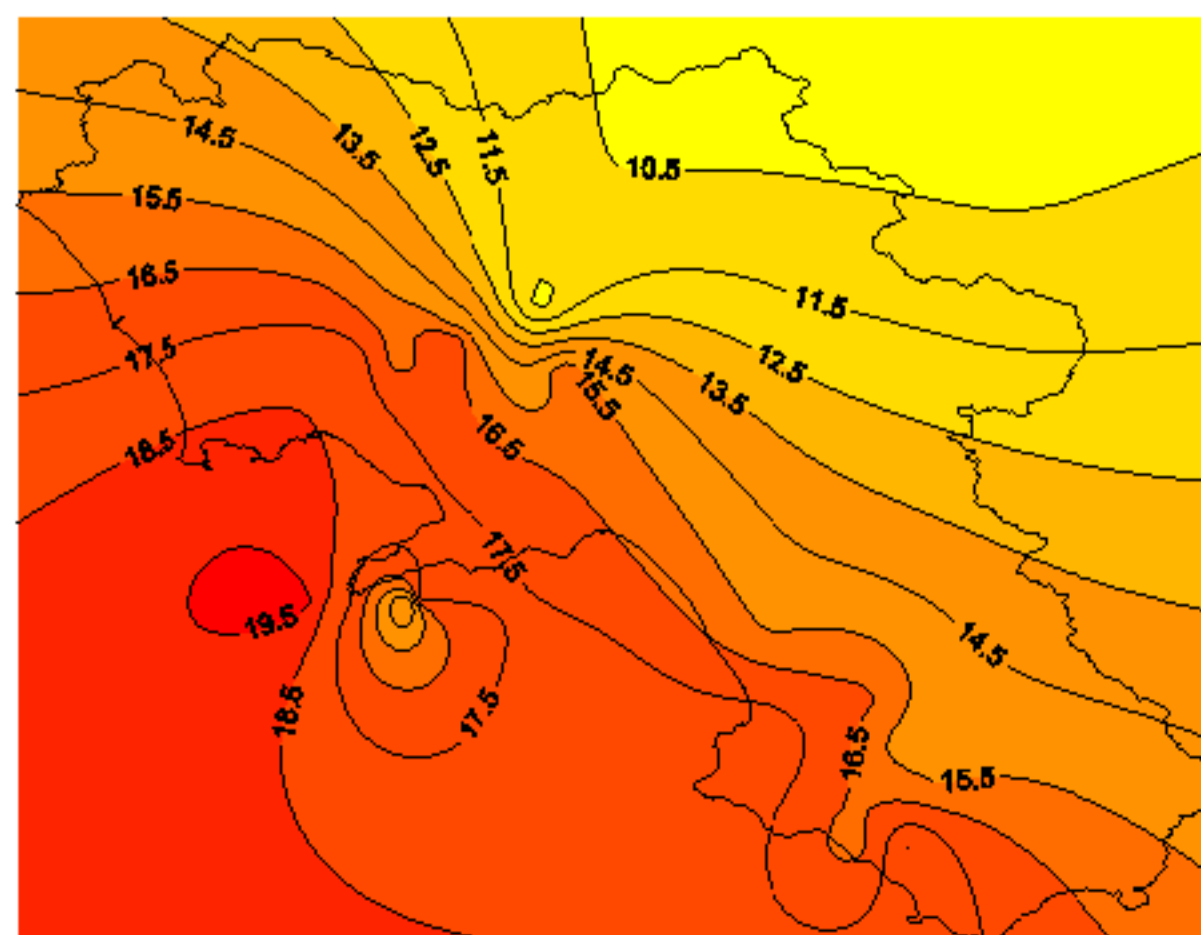

Condizioni di Temperatura e Precipitazione sulla Campania Settimana dal 15/04/2008 al 22/04/2008

Temperatura Massima

Temperatura Minima

Precipitazione Cumulata (mm/24h)

Martedì 15/04

Mercoledì 16/04

Giovedì 17/04

Venerdì 18/04

Sabato 19/04

Domenica 20/04

Lunedì 21/04

Martedì 22/04

ELABORAZIONE A CURA DI:
Dott. Carmine Alberico (Centro
Agrometeorologico Regionale –
SeSIRCA)

DATI ORIGINALI: Regione Campania
SeSIRCA – C.A.R.)