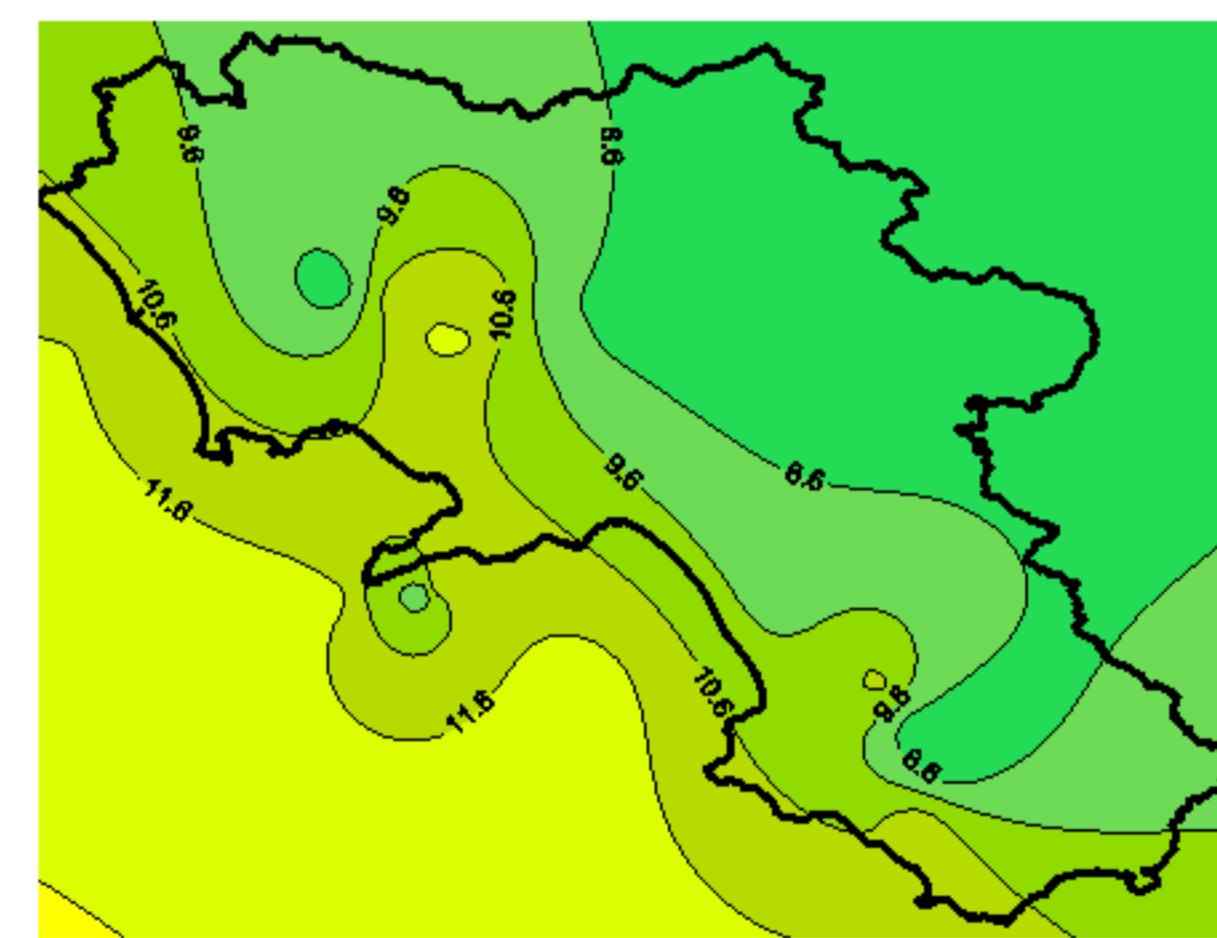

Condizioni di Temperatura e Precipitazione sulla Campania Settimana dal 15/04/2008 al 22/04/2008

Temperatura Massima

Temperatura Minima

Precipitazione Cumulata (mm/24h)

Martedì 15/04

Mercoledì 16/04

Giovedì 17/04

Venerdì 18/04

Sabato 19/04

Domenica 20/04

Lunedì 21/04

Martedì 22/04

ELABORAZIONE A CURA DI:
Dott. Carmine Alberico (Centro
Agrometeorologico Regionale –
SeSIRCA)

DATI ORIGINALI: Regione Campania
SeSIRCA – C.A.R.)