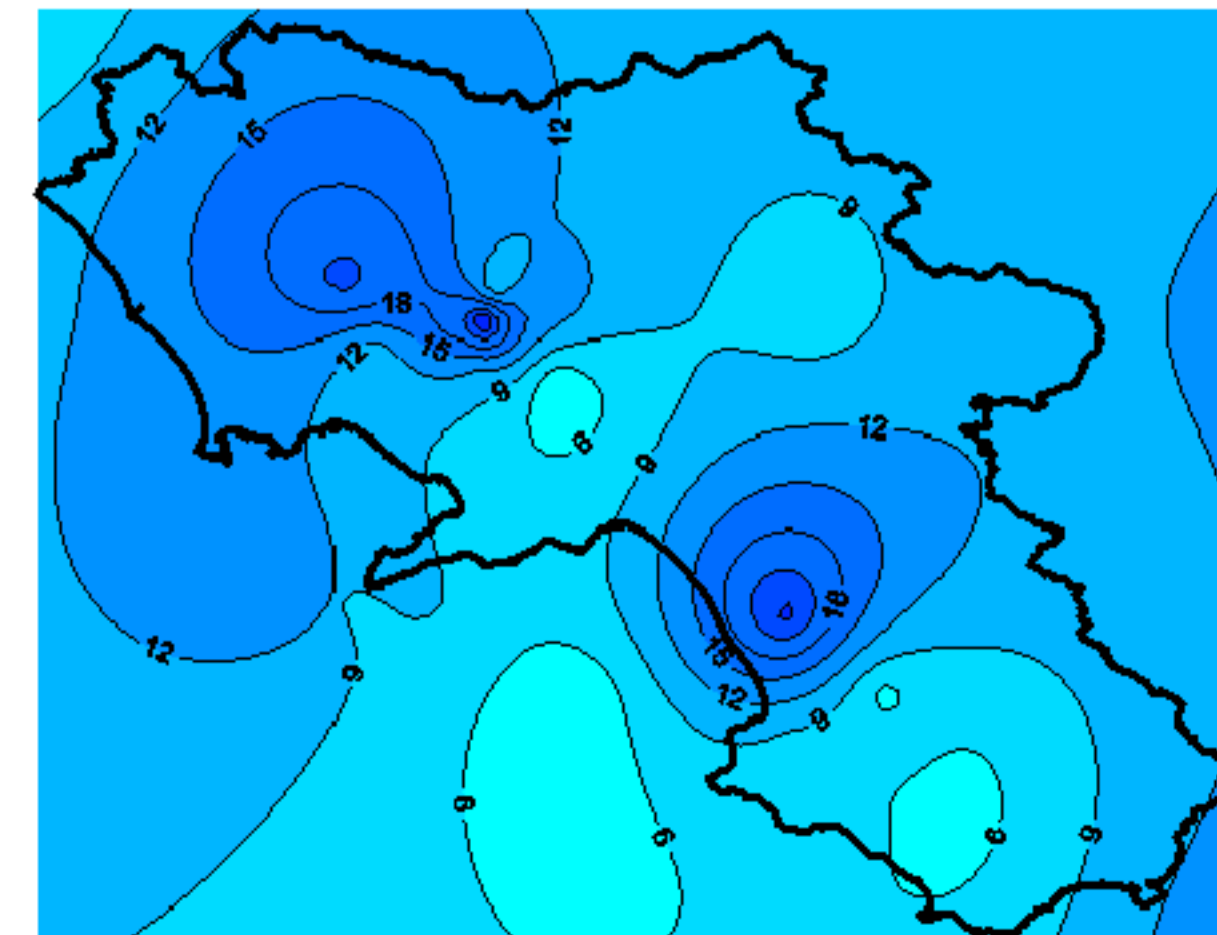

Condizioni di Temperatura e Precipitazione sulla Campania Settimana dal 15/04/2008 al 22/04/2008

Temperatura Massima

Temperatura Minima

Precipitazione Cumulata (mm/24h)

Martedì 15/04

Mercoledì 16/04

Giovedì 17/04

Venerdì 18/04

Sabato 19/04

Domenica 20/04

Lunedì 21/04

Martedì 22/04

ELABORAZIONE A CURA DI:
Dott. Carmine Alberico (Centro
Agrometeorologico Regionale –
SeSIRCA)

DATI ORIGINALI: Regione Campania
SeSIRCA – C.A.R.)