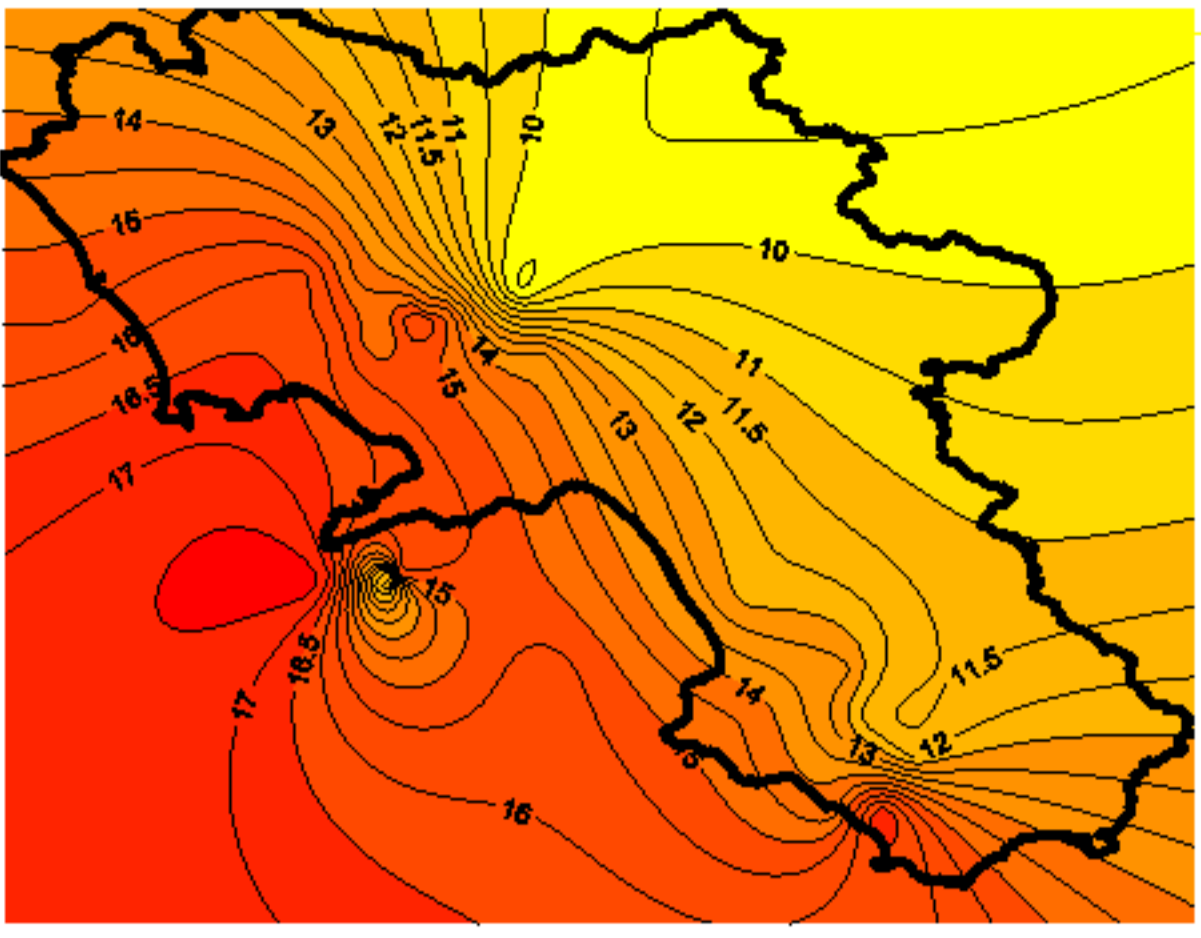

Condizioni di Temperatura e Precipitazione sulla Campania Settimana dal 15/04/2008 al 22/04/2008

Temperatura Massima

Temperatura Minima

Precipitazione Cumulata (mm/24h)

Martedì 15/04

Mercoledì 16/04

Giovedì 17/04

Venerdì 18/04

Sabato 19/04

Domenica 20/04

Lunedì 21/04

Martedì 22/04

ELABORAZIONE A CURA DI:
Dott. Carmine Alberico (Centro
Agrometeorologico Regionale –
SeSIRCA)

DATI ORIGINALI: Regione Campania
SeSIRCA – C.A.R.)