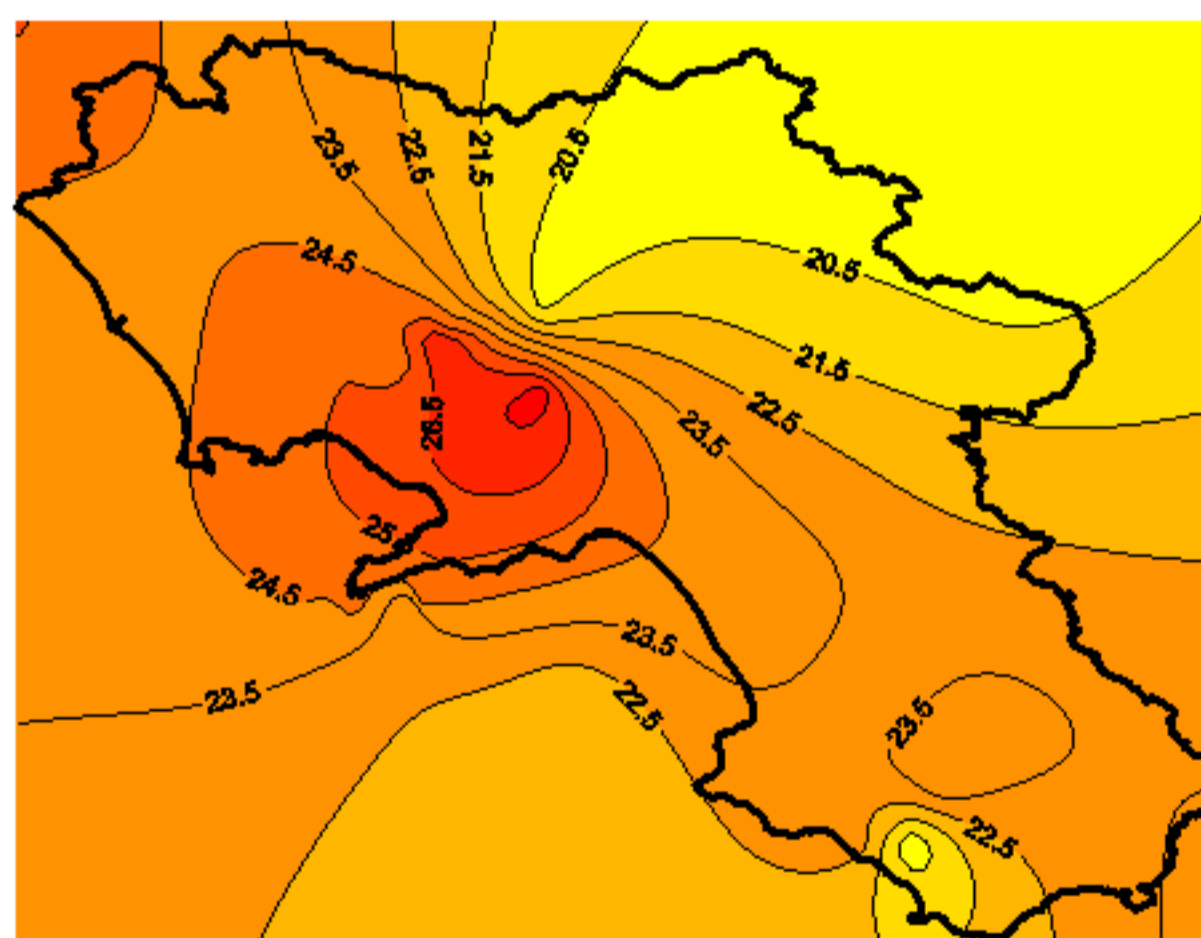

Condizioni di Temperatura e Precipitazione sulla Campania Settimana dal 15/04/2008 al 22/04/2008

Temperatura Massima

Temperatura Minima

Precipitazione Cumulata (mm/24h)

Martedì 15/04

Mercoledì 16/04

Giovedì 17/04

Venerdì 18/04

Sabato 19/04

Domenica 20/04

Lunedì 21/04

Martedì 22/04

ELABORAZIONE A CURA DI:
Dott. Carmine Alberico (Centro
Agrometeorologico Regionale –
SeSIRCA)

DATI ORIGINALI: Regione Campania
SeSIRCA – C.A.R.)