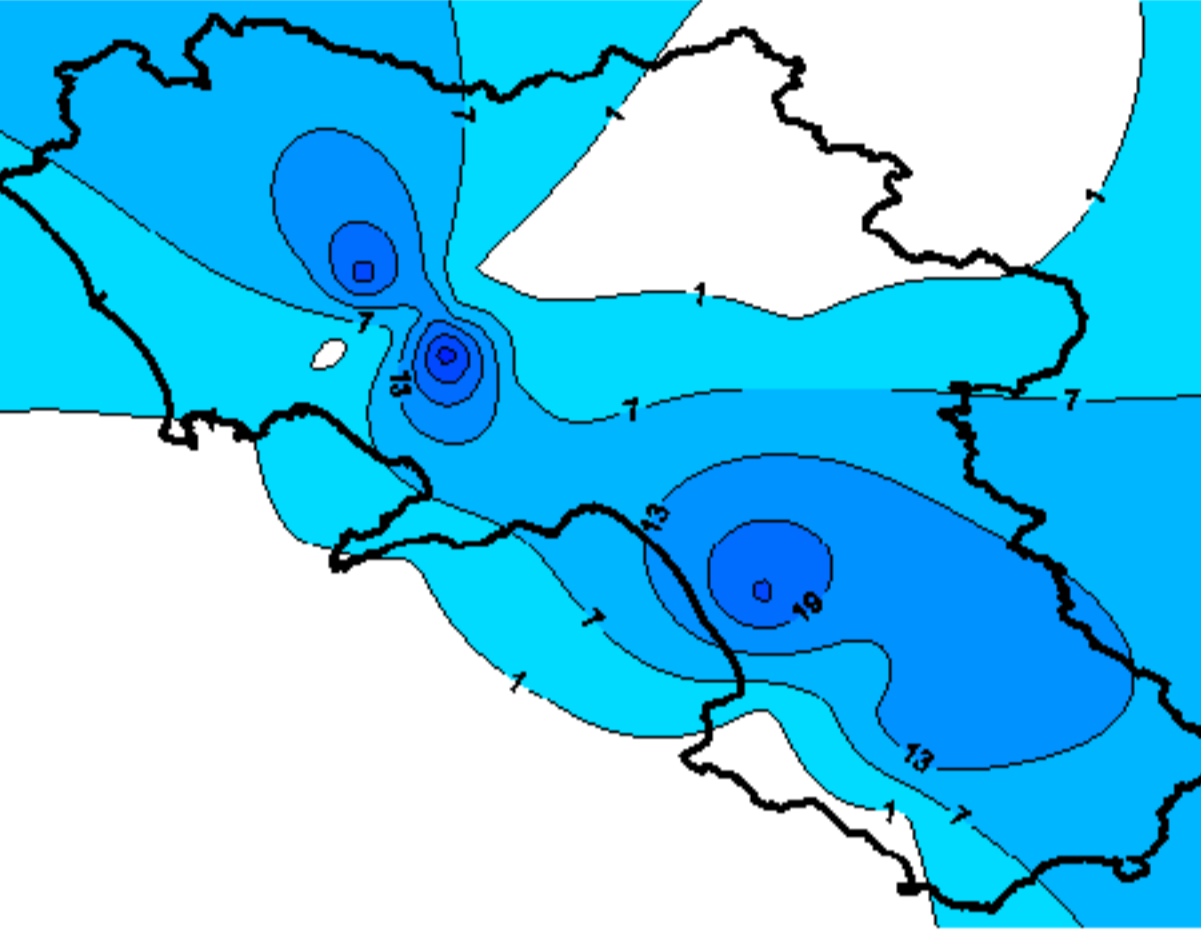

Condizioni di Temperatura e Precipitazione sulla Campania Settimana dal 22/04/2008 al 29/04/2008

Temperatura Massima

Temperatura Minima

Precipitazione Cumulata (mm/24h)

Martedì 22/04

Mercoledì 23/04

Giovedì 24/04

Venerdì 25/04

Sabato 26/04

Domenica 27/04

Lunedì 28/04

Martedì 29/04

ELABORAZIONE A CURA DI:
Dott. Carmine Alberico (Centro
Agrometeorologico Regionale –
SeSIRCA)

DATI ORIGINALI: Regione Campania
SeSIRCA – C.A.R.)