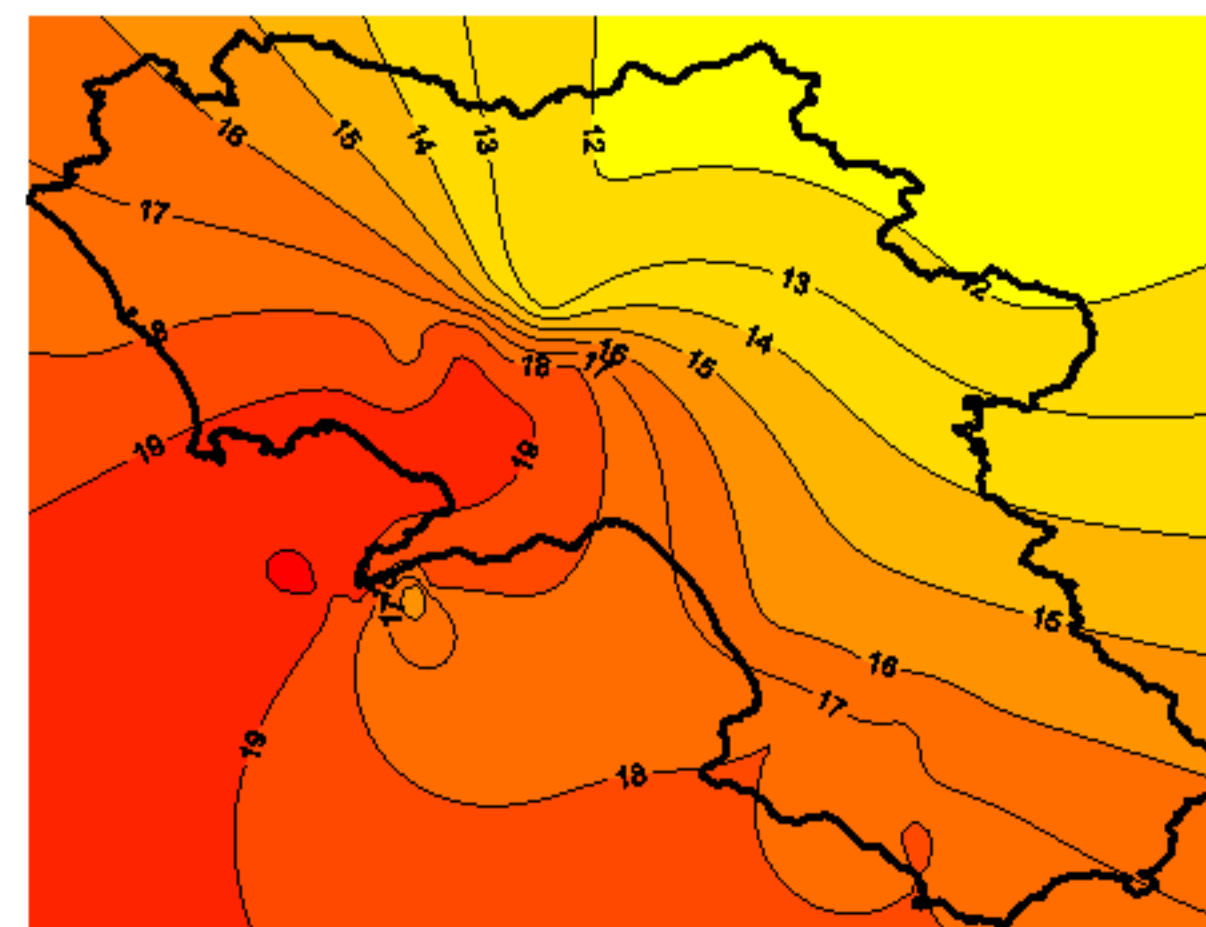

Condizioni di Temperatura e Precipitazione sulla Campania Settimana dal 22/04/2008 al 29/04/2008

Temperatura Massima

Temperatura Minima

Precipitazione Cumulata (mm/24h)

Martedì 22/04

Mercoledì 23/04

Giovedì 24/04

Venerdì 25/04

Sabato 26/04

Domenica 27/04

Lunedì 28/04

Martedì 29/04

ELABORAZIONE A CURA DI:
Dott. Carmine Alberico (Centro
Agrometeorologico Regionale –
SeSIRCA)

DATI ORIGINALI: Regione Campania
SeSIRCA – C.A.R.)