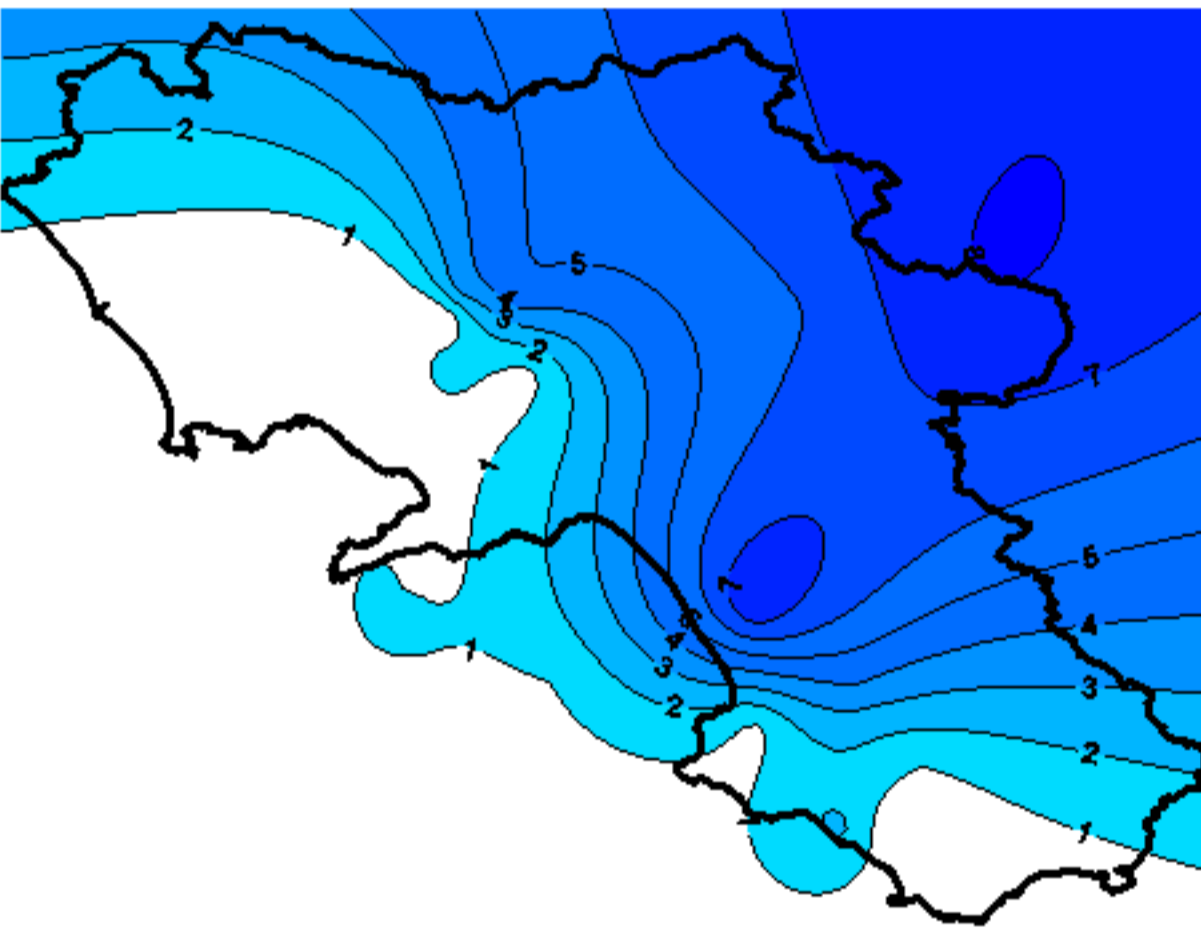

Condizioni di Temperatura e Precipitazione sulla Campania Settimana dal 22/04/2008 al 29/04/2008

Temperatura Massima

Temperatura Minima

Precipitazione Cumulata (mm/24h)

Martedì 22/04

Mercoledì 23/04

Giovedì 24/04

Venerdì 25/04

Sabato 26/04

Domenica 27/04

Lunedì 28/04

Martedì 29/04

ELABORAZIONE A CURA DI:
Dott. Carmine Alberico (Centro
Agrometeorologico Regionale –
SeSIRCA)

DATI ORIGINALI: Regione Campania
SeSIRCA – C.A.R.)