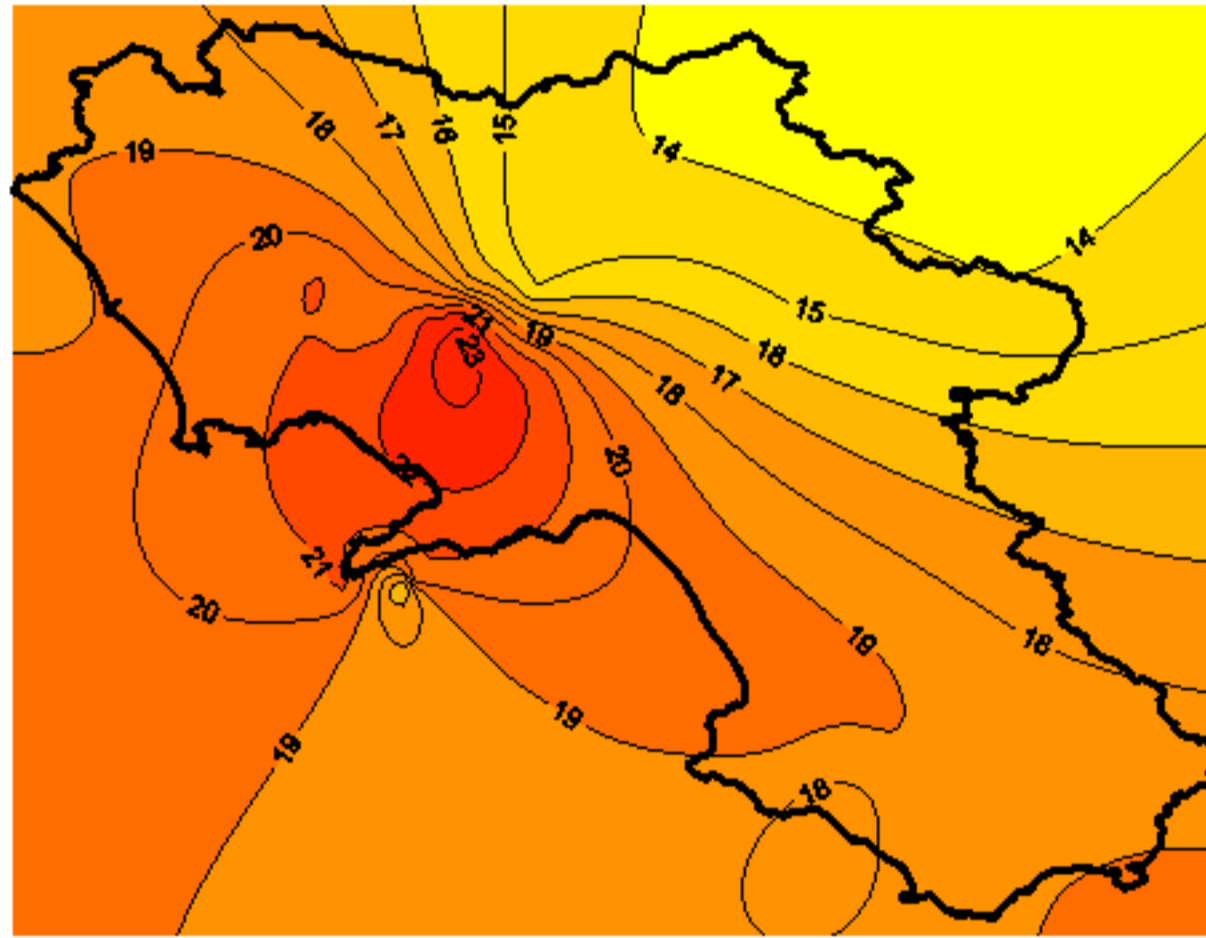

Condizioni di Temperatura e Precipitazione sulla Campania Settimana dal 22/04/2008 al 29/04/2008

Temperatura Massima

Temperatura Minima

Precipitazione Cumulata (mm/24h)

Martedì 22/04

Mercoledì 23/04

Giovedì 24/04

Venerdì 25/04

Sabato 26/04

Domenica 27/04

Lunedì 28/04

Martedì 29/04

ELABORAZIONE A CURA DI:
Dott. Carmine Alberico (Centro
Agrometeorologico Regionale –
SeSIRCA)

DATI ORIGINALI: Regione Campania
SeSIRCA – C.A.R.)