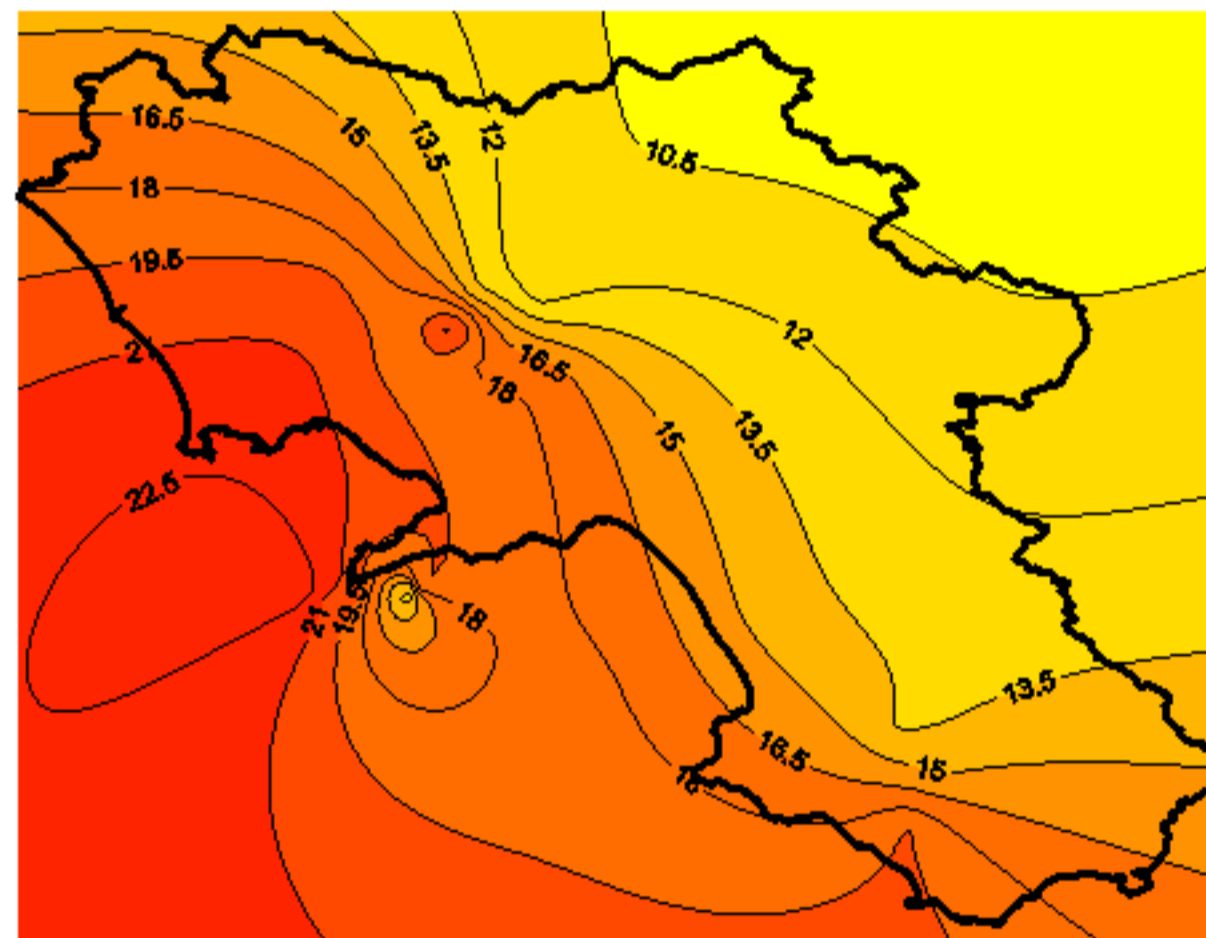

Condizioni di Temperatura e Precipitazione sulla Campania Settimana dal 22/04/2008 al 29/04/2008

Temperatura Massima

Temperatura Minima

Precipitazione Cumulata (mm/24h)

Martedì 22/04

Mercoledì 23/04

Giovedì 24/04

Venerdì 25/04

Sabato 26/04

Domenica 27/04

Lunedì 28/04

Martedì 29/04

ELABORAZIONE A CURA DI:
Dott. Carmine Alberico (Centro
Agrometeorologico Regionale –
SeSIRCA)

DATI ORIGINALI: Regione Campania
SeSIRCA – C.A.R.)