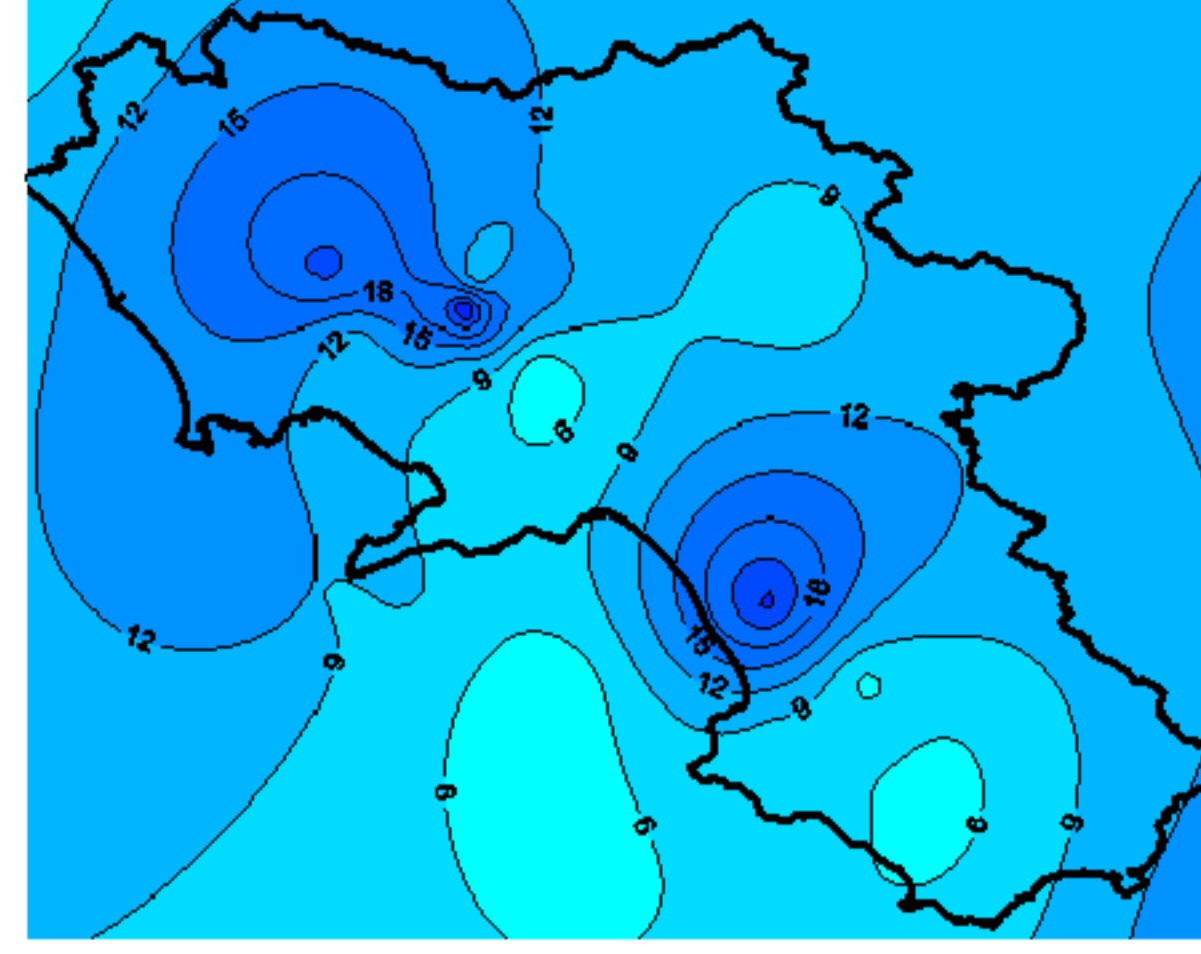

Condizioni di Temperatura e Precipitazione sulla Campania Settimana dal 22/04/2008 al 29/04/2008

Temperatura Massima

Temperatura Minima

Precipitazione Cumulata (mm/24h)

Martedì 22/04

Mercoledì 23/04

Giovedì 24/04

Venerdì 25/04

Sabato 26/04

Domenica 27/04

Lunedì 28/04

Martedì 29/04

ELABORAZIONE A CURA DI:
Dott. Carmine Alberico (Centro
Agrometeorologico Regionale –
SeSIRCA)

DATI ORIGINALI: Regione Campania
SeSIRCA – C.A.R.)