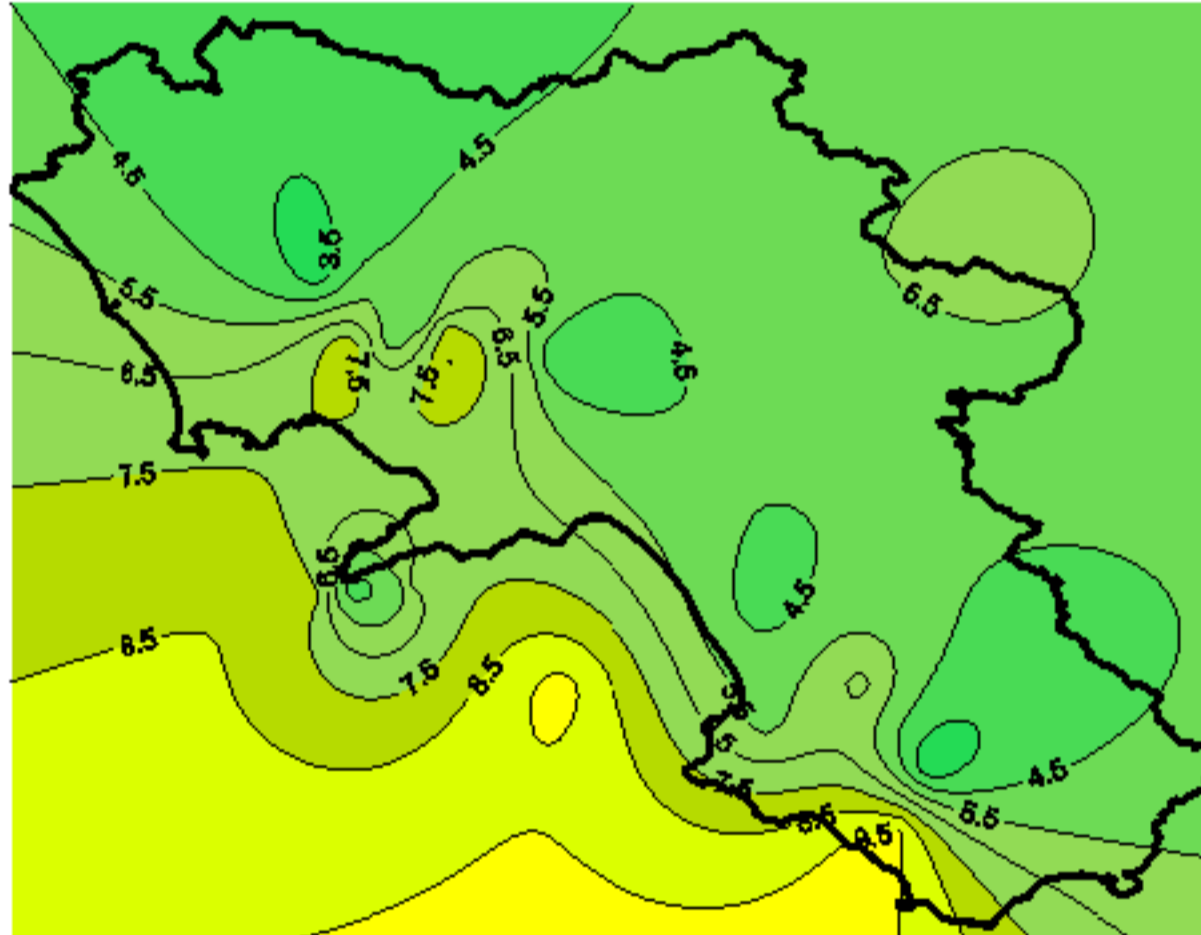

Condizioni di Temperatura e Precipitazione sulla Campania Settimana dal 22/04/2008 al 29/04/2008

Temperatura Massima

Temperatura Minima

Precipitazione Cumulata (mm/24h)

Martedì 22/04

Mercoledì 23/04

Giovedì 24/04

Venerdì 25/04

Sabato 26/04

Domenica 27/04

Lunedì 28/04

Martedì 29/04

ELABORAZIONE A CURA DI:
Dott. Carmine Alberico (Centro
Agrometeorologico Regionale –
SeSIRCA)

DATI ORIGINALI: Regione Campania
SeSIRCA – C.A.R.)