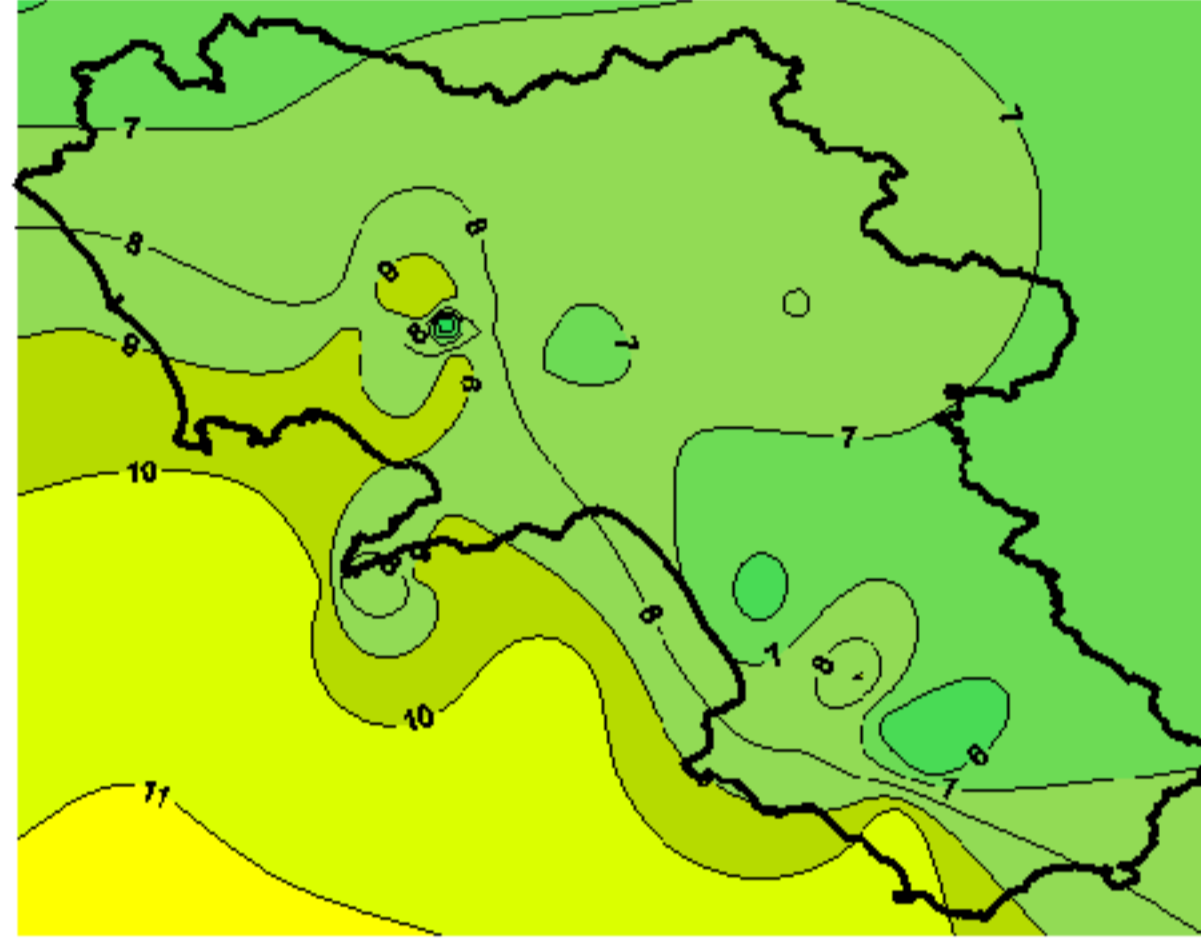

Condizioni di Temperatura e Precipitazione sulla Campania Settimana dal 22/04/2008 al 29/04/2008

Temperatura Massima

Temperatura Minima

Precipitazione Cumulata (mm/24h)

Martedì 22/04

Mercoledì 23/04

Giovedì 24/04

Venerdì 25/04

Sabato 26/04

Domenica 27/04

Lunedì 28/04

Martedì 29/04

ELABORAZIONE A CURA DI:
Dott. Carmine Alberico (Centro
Agrometeorologico Regionale –
SeSIRCA)

DATI ORIGINALI: Regione Campania
SeSIRCA – C.A.R.)