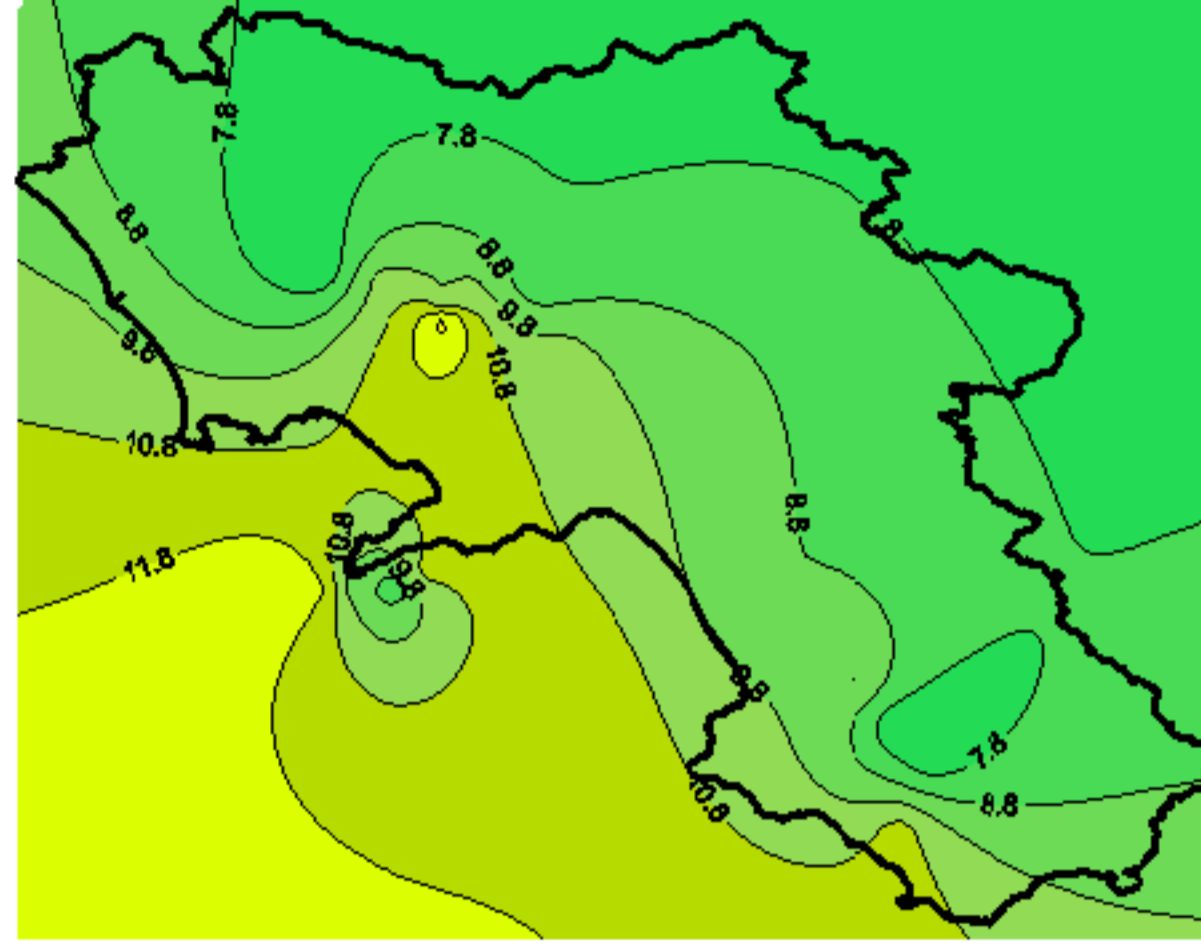

Condizioni di Temperatura e Precipitazione sulla Campania Settimana dal 22/04/2008 al 29/04/2008

Temperatura Massima

Temperatura Minima

Precipitazione Cumulata (mm/24h)

Martedì 22/04

Mercoledì 23/04

Giovedì 24/04

Venerdì 25/04

Sabato 26/04

Domenica 27/04

Lunedì 28/04

Martedì 29/04

ELABORAZIONE A CURA DI:
Dott. Carmine Alberico (Centro
Agrometeorologico Regionale –
SeSIRCA)

DATI ORIGINALI: Regione Campania
SeSIRCA – C.A.R.)