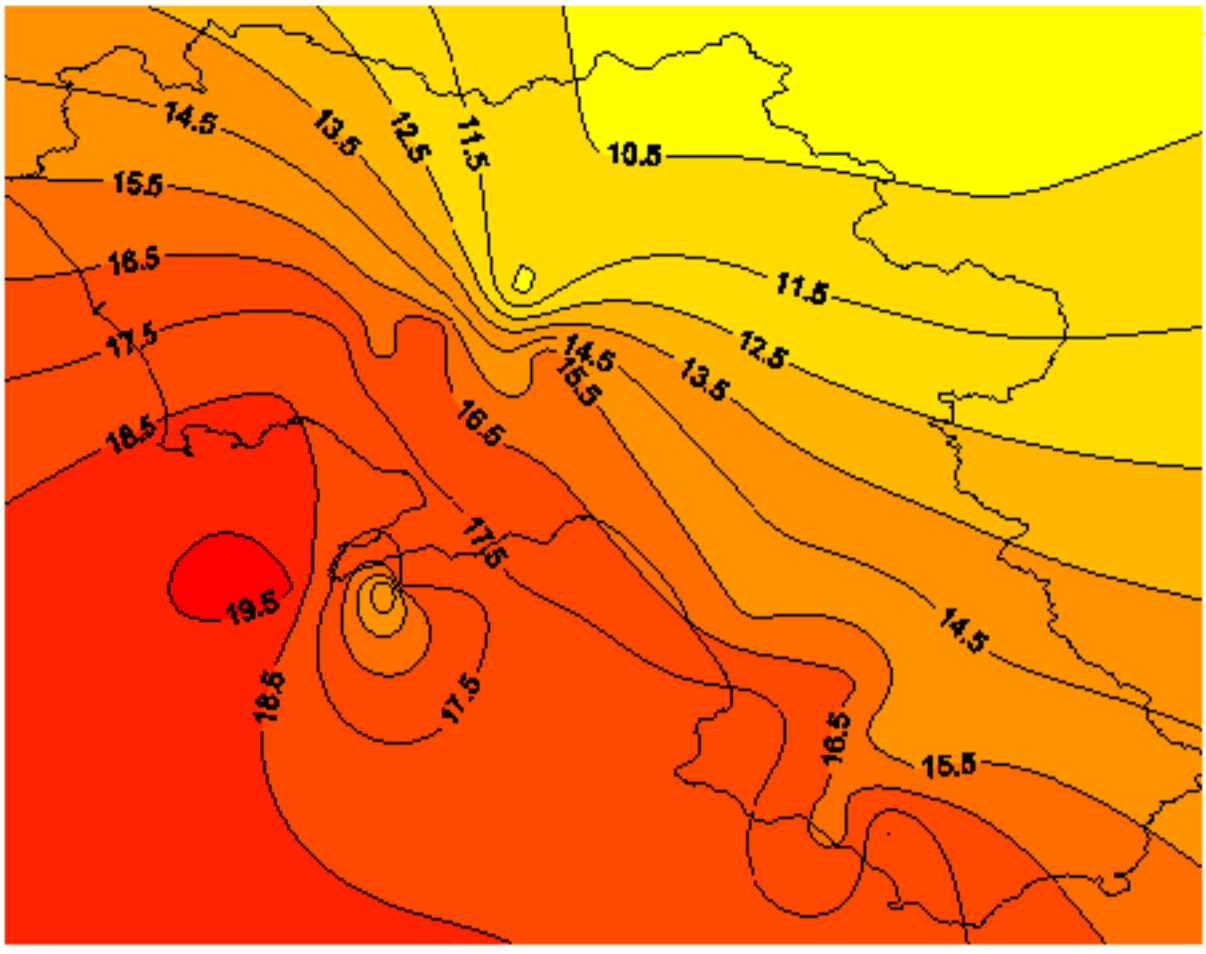

Condizioni di Temperatura e Precipitazione sulla Campania Settimana dal 22/04/2008 al 29/04/2008

Temperatura Massima

Temperatura Minima

Precipitazione Cumulata (mm/24h)

Martedì 22/04

Mercoledì 23/04

Giovedì 24/04

Venerdì 25/04

Sabato 26/04

Domenica 27/04

Lunedì 28/04

Martedì 29/04

ELABORAZIONE A CURA DI:
Dott. Carmine Alberico (Centro
Agrometeorologico Regionale –
SeSIRCA)

DATI ORIGINALI: Regione Campania
SeSIRCA – C.A.R.)