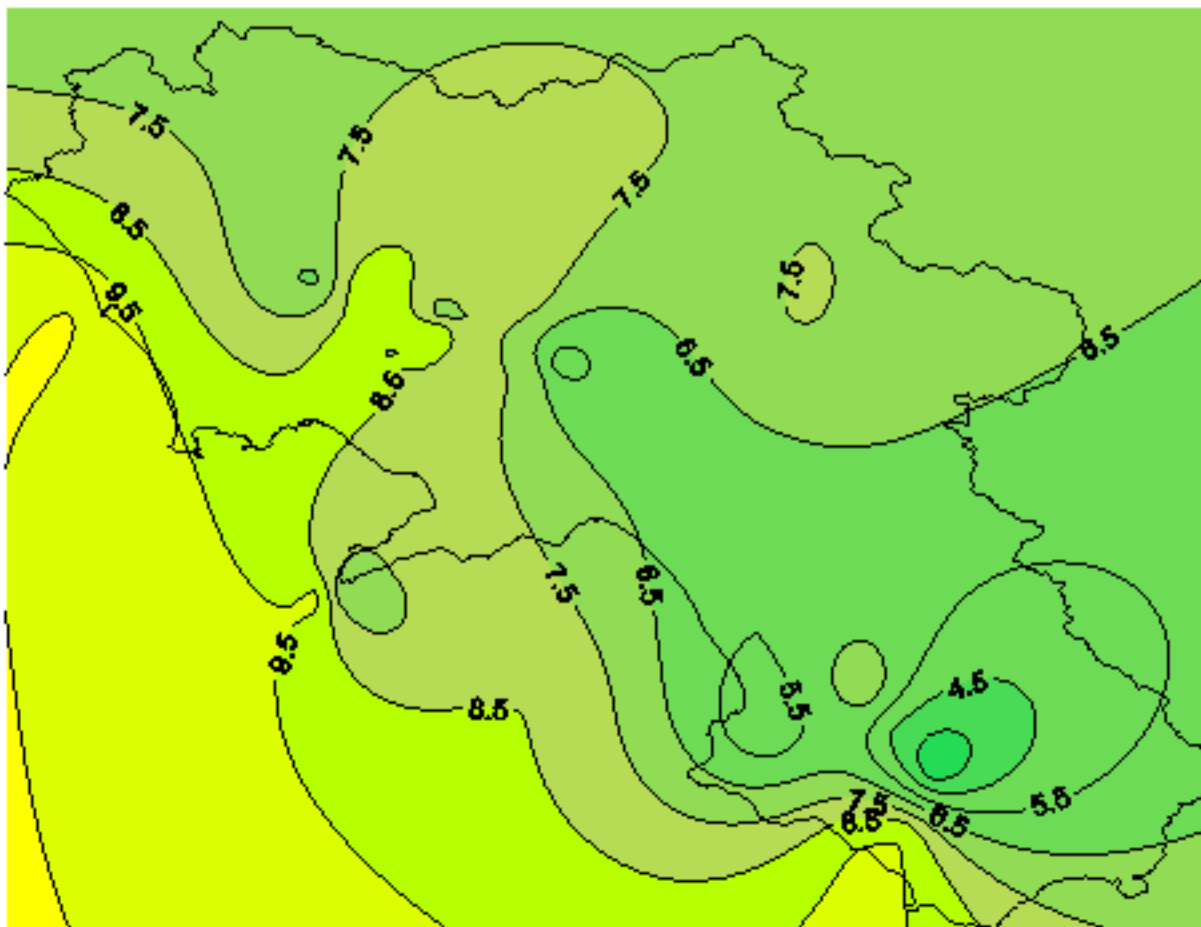

Condizioni di Temperatura e Precipitazione sulla Campania Settimana dal 22/04/2008 al 29/04/2008

Temperatura Massima

Temperatura Minima

Precipitazione Cumulata (mm/24h)

Martedì 22/04

Mercoledì 23/04

Giovedì 24/04

Venerdì 25/04

Sabato 26/04

Domenica 27/04

Lunedì 28/04

Martedì 29/04

ELABORAZIONE A CURA DI:
Dott. Carmine Alberico (Centro
Agrometeorologico Regionale –
SeSIRCA)

DATI ORIGINALI: Regione Campania
SeSIRCA – C.A.R.)