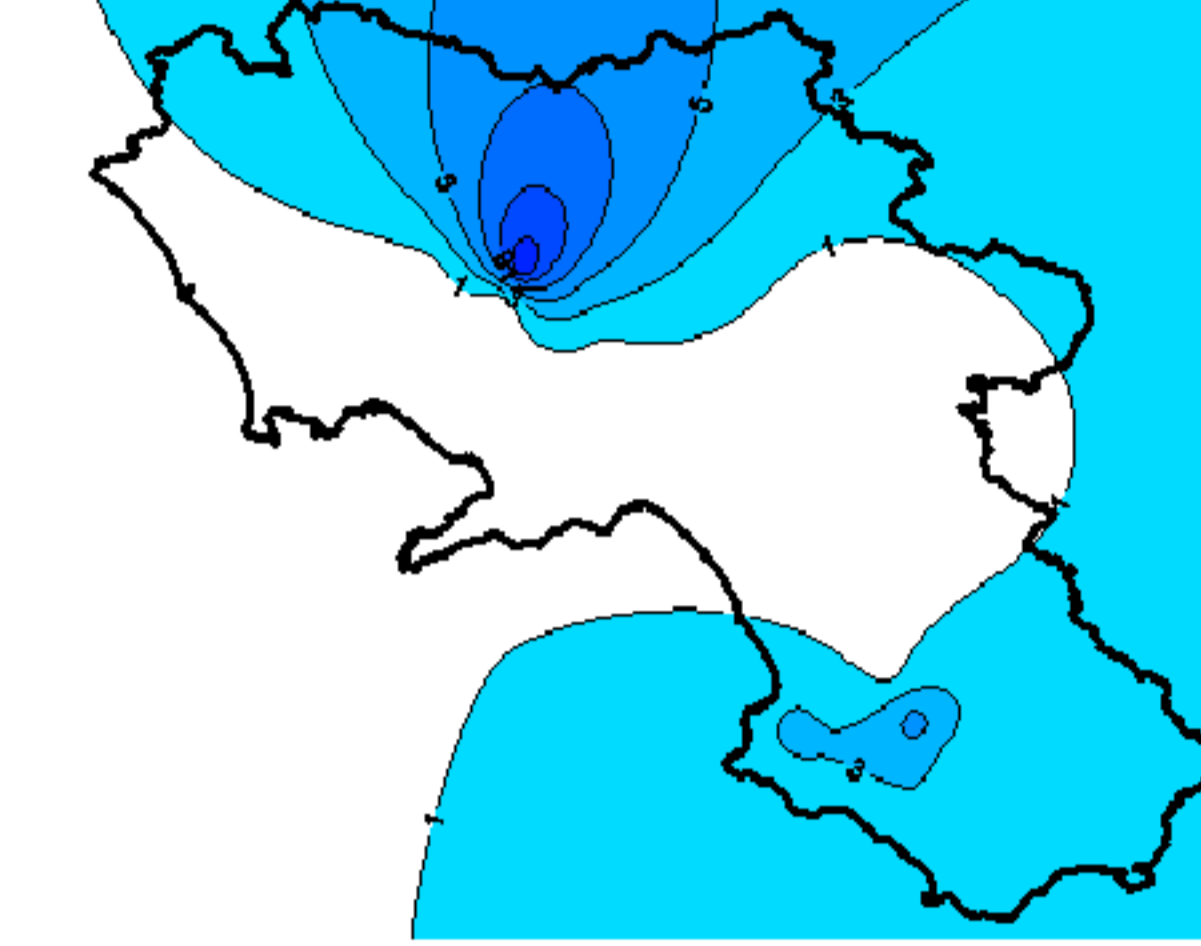

Condizioni di Temperatura e Precipitazione sulla Campania Settimana dal 22/04/2008 al 29/04/2008

Temperatura Massima

Temperatura Minima

Precipitazione Cumulata (mm/24h)

Martedì 22/04

Mercoledì 23/04

Giovedì 24/04

Venerdì 25/04

Sabato 26/04

Domenica 27/04

Lunedì 28/04

Martedì 29/04

ELABORAZIONE A CURA DI:
Dott. Carmine Alberico (Centro
Agrometeorologico Regionale –
SeSIRCA)

DATI ORIGINALI: Regione Campania
SeSIRCA – C.A.R.)