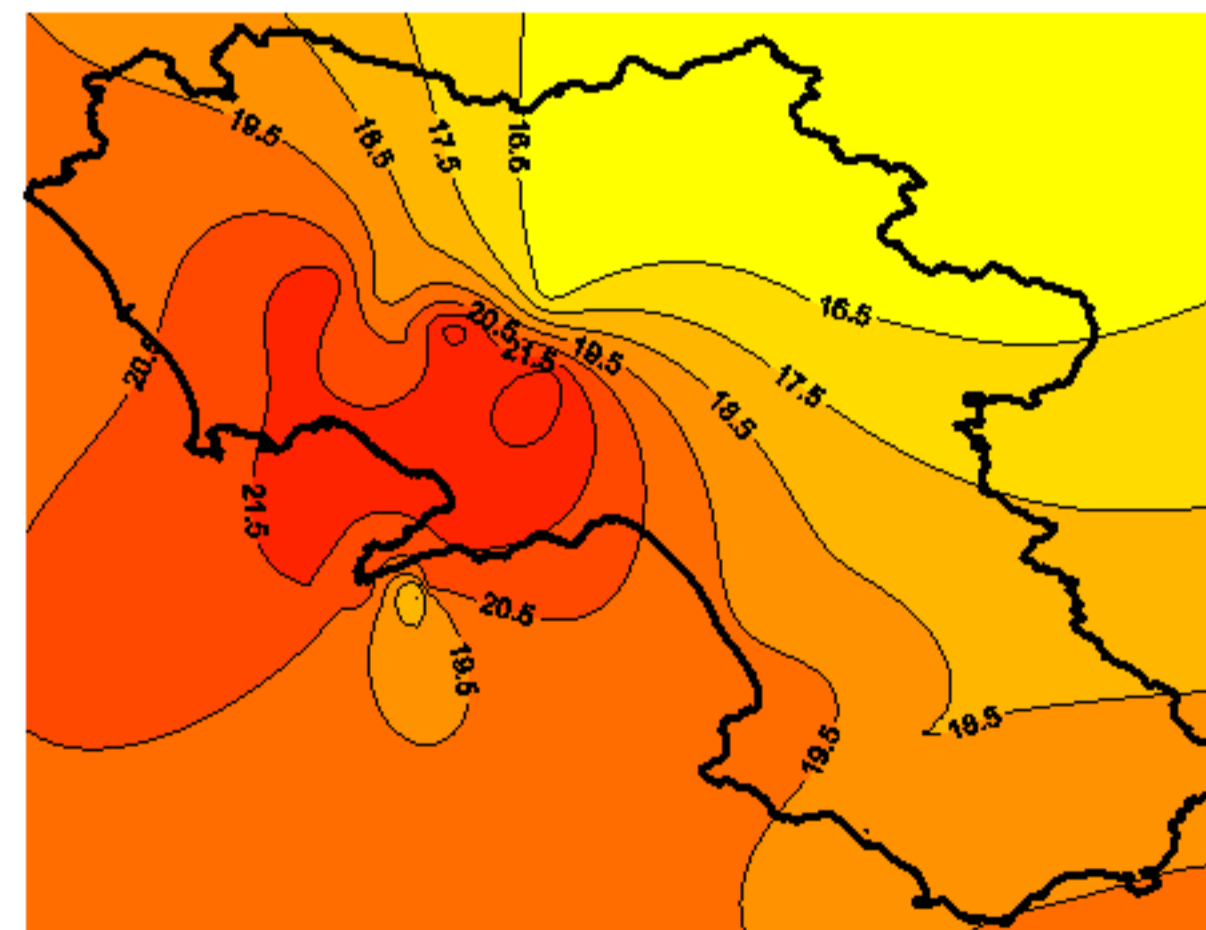

Condizioni di Temperatura e Precipitazione sulla Campania Settimana dal 22/04/2008 al 29/04/2008

Temperatura Massima

Temperatura Minima

Precipitazione Cumulata (mm/24h)

Martedì 22/04

Mercoledì 23/04

Giovedì 24/04

Venerdì 25/04

Sabato 26/04

Domenica 27/04

Lunedì 28/04

Martedì 29/04

ELABORAZIONE A CURA DI:
Dott. Carmine Alberico (Centro
Agrometeorologico Regionale –
SeSIRCA)

DATI ORIGINALI: Regione Campania
SeSIRCA – C.A.R.)