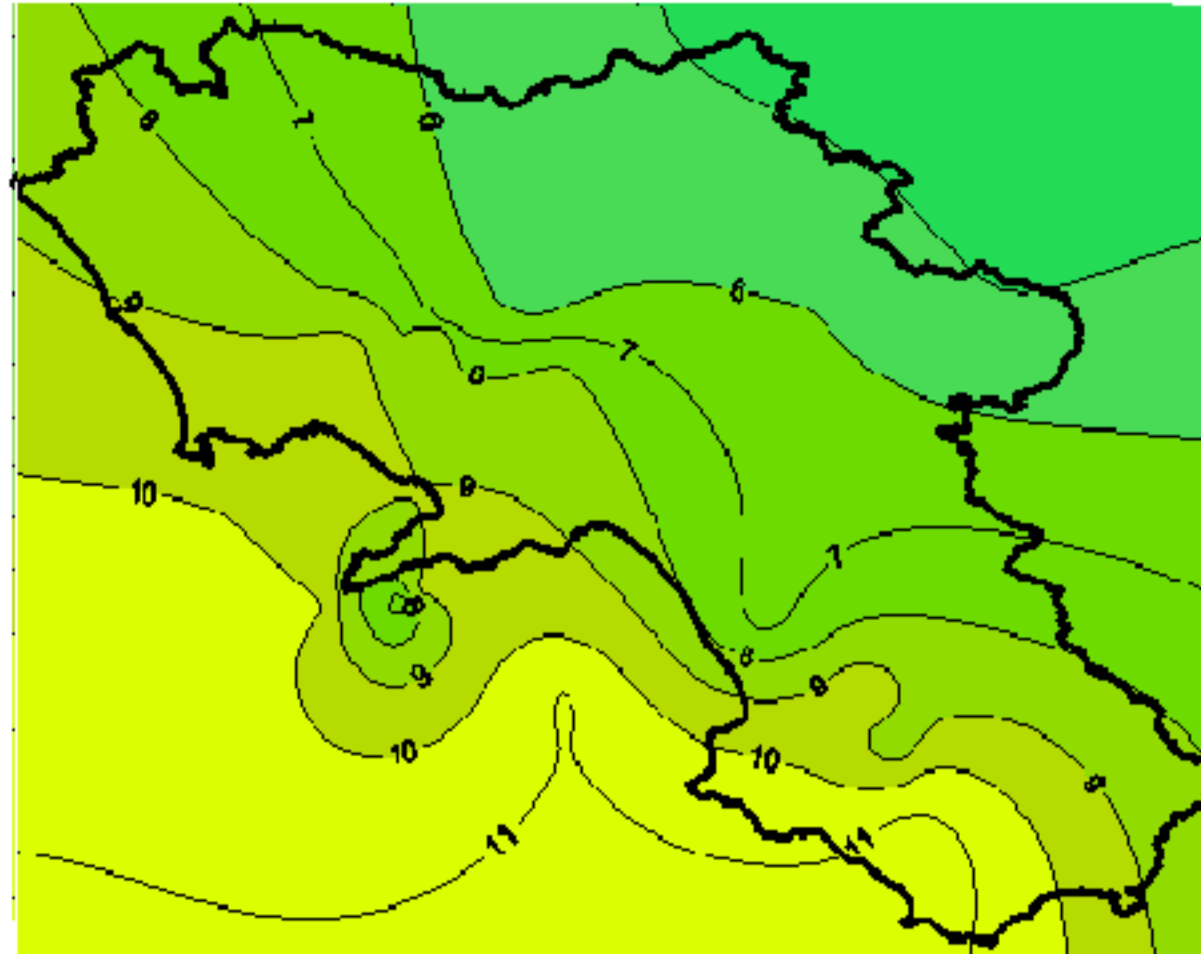

Condizioni di Temperatura e Precipitazione sulla Campania Settimana dal 22/04/2008 al 29/04/2008

Temperatura Massima

Temperatura Minima

Precipitazione Cumulata (mm/24h)

Martedì 22/04

Mercoledì 23/04

Giovedì 24/04

Venerdì 25/04

Sabato 26/04

Domenica 27/04

Lunedì 28/04

Martedì 29/04

ELABORAZIONE A CURA DI:
Dott. Carmine Alberico (Centro
Agrometeorologico Regionale –
SeSIRCA)

DATI ORIGINALI: Regione Campania
SeSIRCA – C.A.R.)