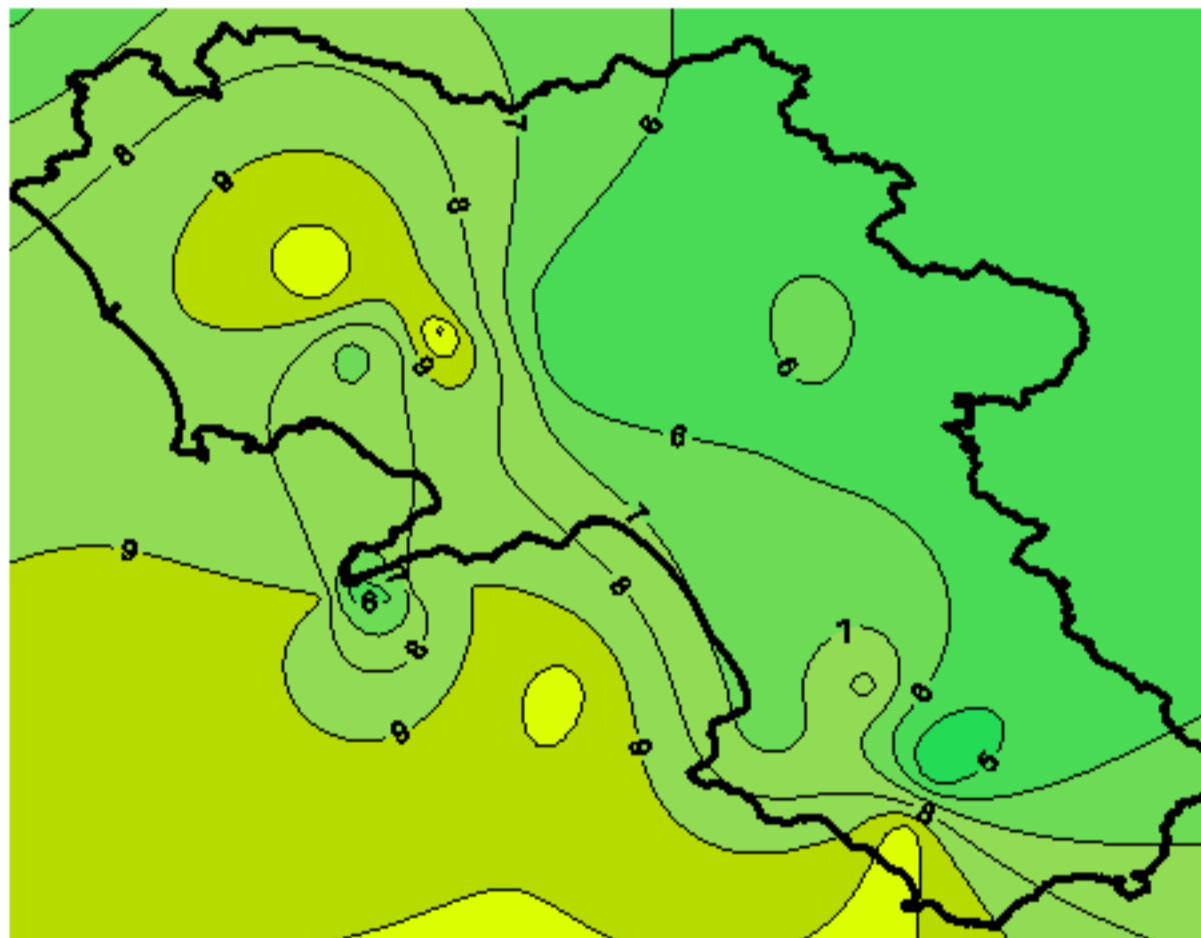

Condizioni di Temperatura e Precipitazione sulla Campania Settimana dal 22/04/2008 al 29/04/2008

Temperatura Massima

Temperatura Minima

Precipitazione Cumulata (mm/24h)

Martedì 22/04

Mercoledì 23/04

Giovedì 24/04

Venerdì 25/04

Sabato 26/04

Domenica 27/04

Lunedì 28/04

Martedì 29/04

ELABORAZIONE A CURA DI:
Dott. Carmine Alberico (Centro
Agrometeorologico Regionale –
SeSIRCA)

DATI ORIGINALI: Regione Campania
SeSIRCA – C.A.R.)