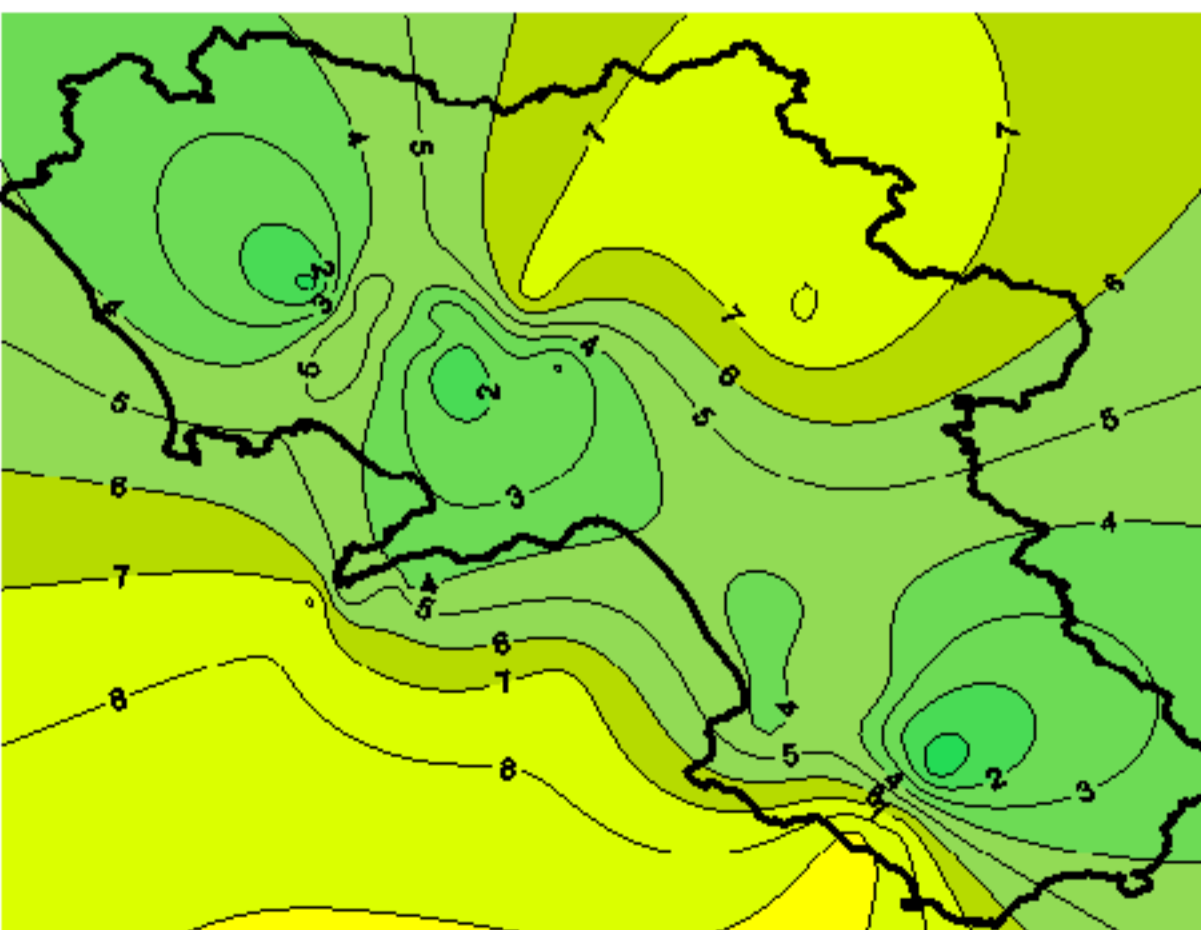

Venerdì 25/04

Sabato 26/04

Domenica 27/04

Lunedì 28/04

Martedì 29/04

ELABORAZIONE A CURA DI:
Dott. Carmine Alberico (Centro
Agrometeorologico Regionale –
SeSIRCA)

DATI ORIGINALI: Regione Campania
SeSIRCA – C.A.R.)