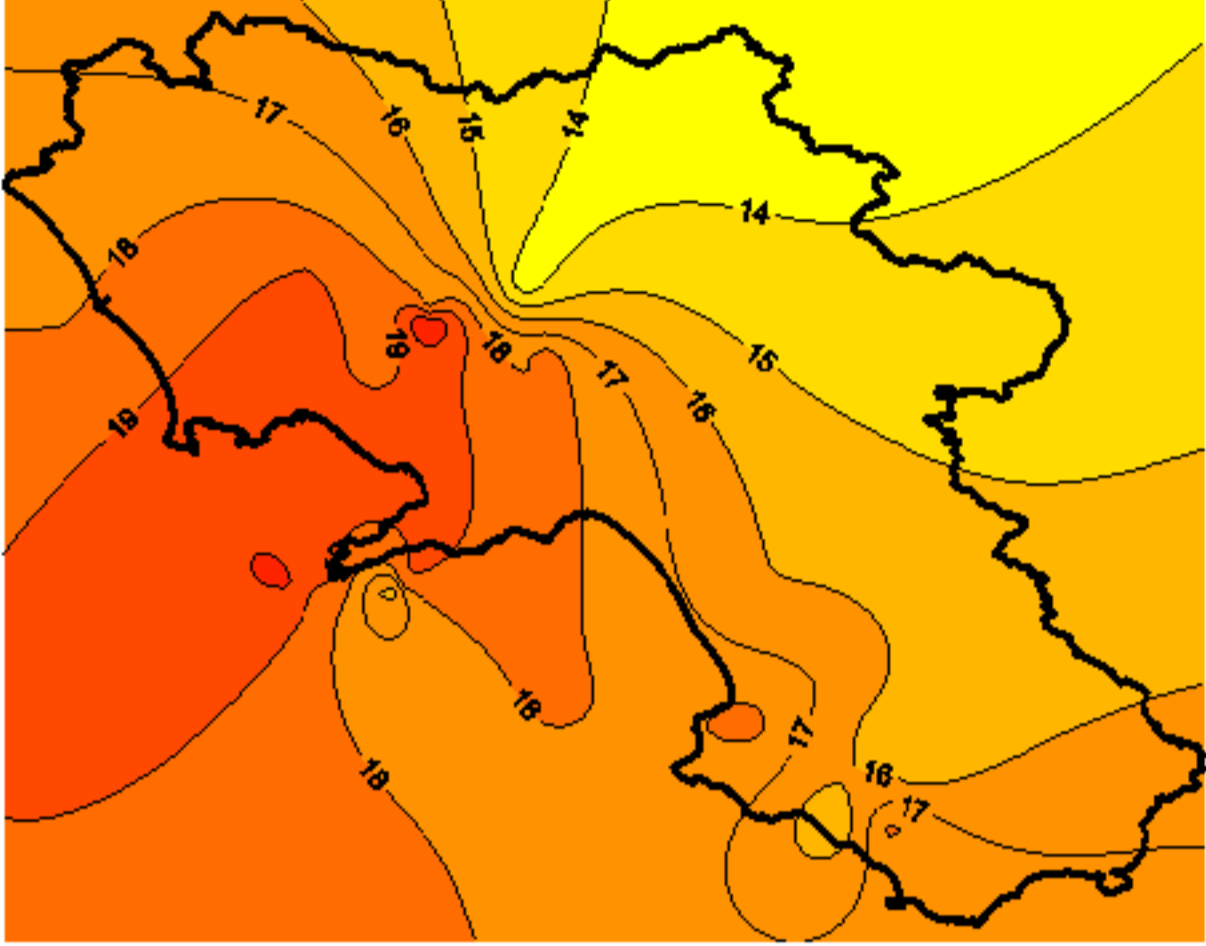

Condizioni di Temperatura e Precipitazione sulla Campania Settimana dal 22/04/2008 al 29/04/2008

Temperatura Massima

Temperatura Minima

Precipitazione Cumulata (mm/24h)

Martedì 22/04

Mercoledì 23/04

Giovedì 24/04

Venerdì 25/04

Sabato 26/04

Domenica 27/04

Lunedì 28/04

Martedì 29/04

ELABORAZIONE A CURA DI:
Dott. Carmine Alberico (Centro
Agrometeorologico Regionale –
SeSIRCA)

DATI ORIGINALI: Regione Campania
SeSIRCA – C.A.R.)