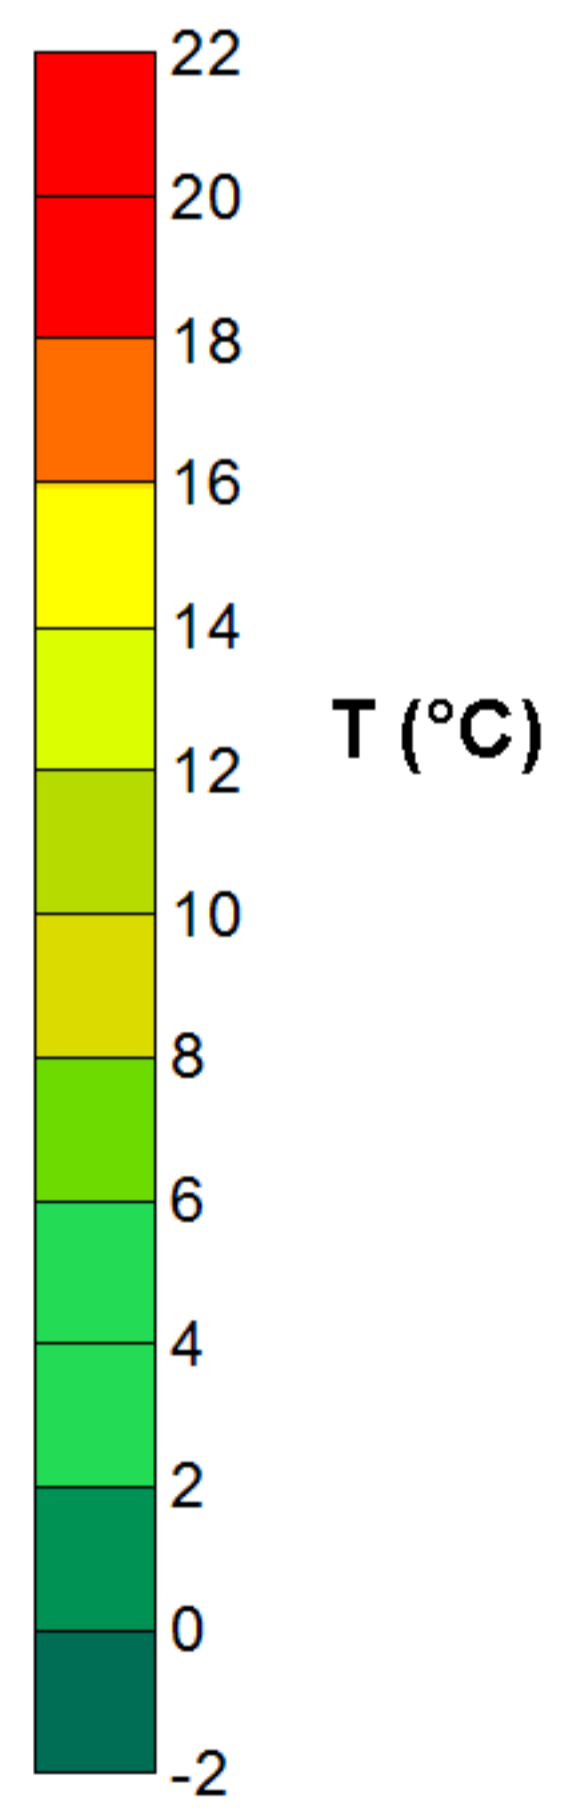

Condizioni di Temperatura e Precipitazione sulla Campania Settimana dal 22/04/2008 al 29/04/2008

Temperatura Massima

Temperatura Minima

Precipitazione Cumulata (mm/24h)

Martedì 22/04

Mercoledì 23/04

Giovedì 24/04

Venerdì 25/04

Sabato 26/04

Domenica 27/04

Lunedì 28/04

Martedì 29/04

ELABORAZIONE A CURA DI:
Dott. Carmine Alberico (Centro
Agrometeorologico Regionale –
SeSIRCA)

DATI ORIGINALI: Regione Campania
SeSIRCA – C.A.R.)