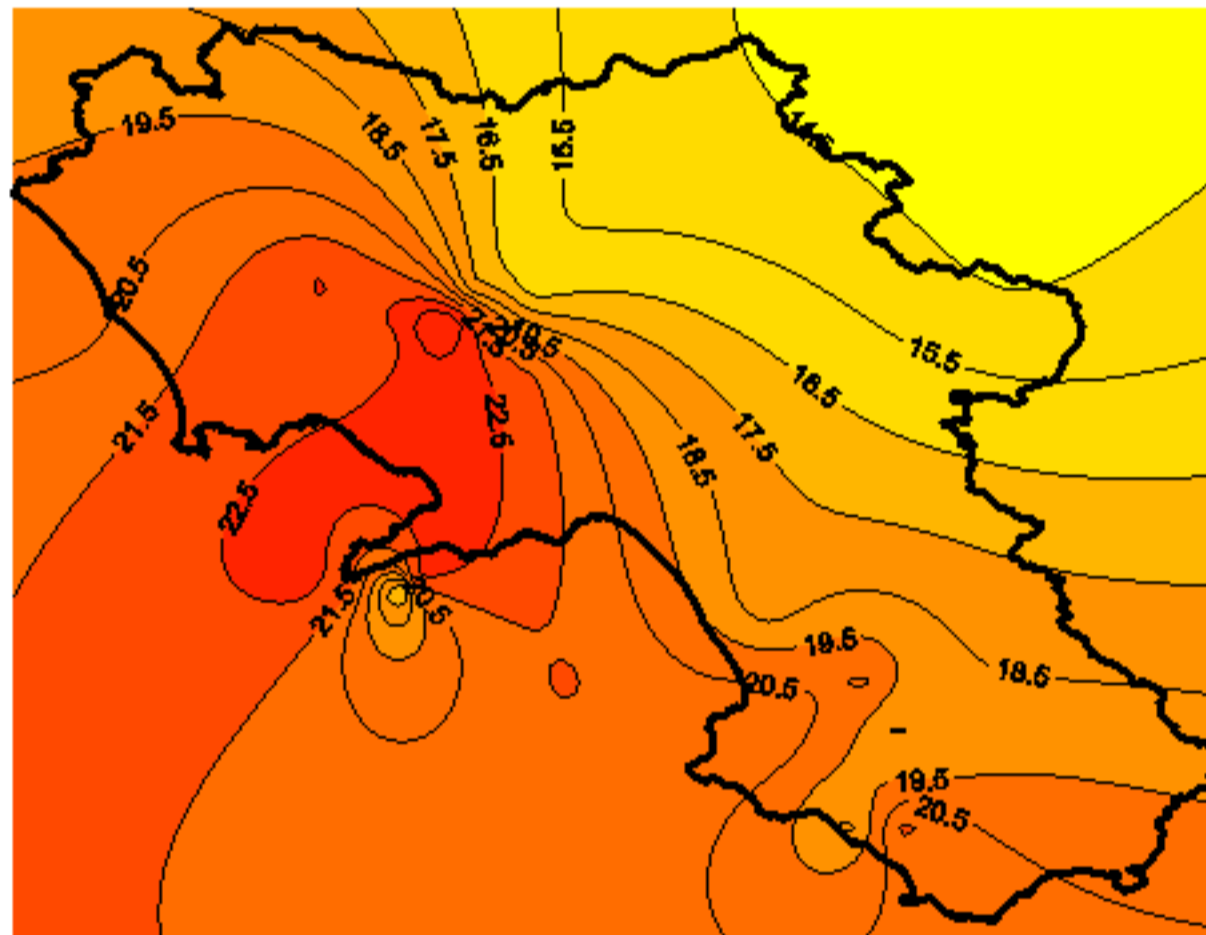

Condizioni di Temperatura e Precipitazione sulla Campania Settimana dal 22/04/2008 al 29/04/2008

Temperatura Massima

Temperatura Minima

Precipitazione Cumulata (mm/24h)

Martedì 22/04

Mercoledì 23/04

Giovedì 24/04

Venerdì 25/04

Sabato 26/04

Domenica 27/04

Lunedì 28/04

Martedì 29/04

ELABORAZIONE A CURA DI:
Dott. Carmine Alberico (Centro
Agrometeorologico Regionale –
SeSIRCA)

DATI ORIGINALI: Regione Campania
SeSIRCA – C.A.R.)