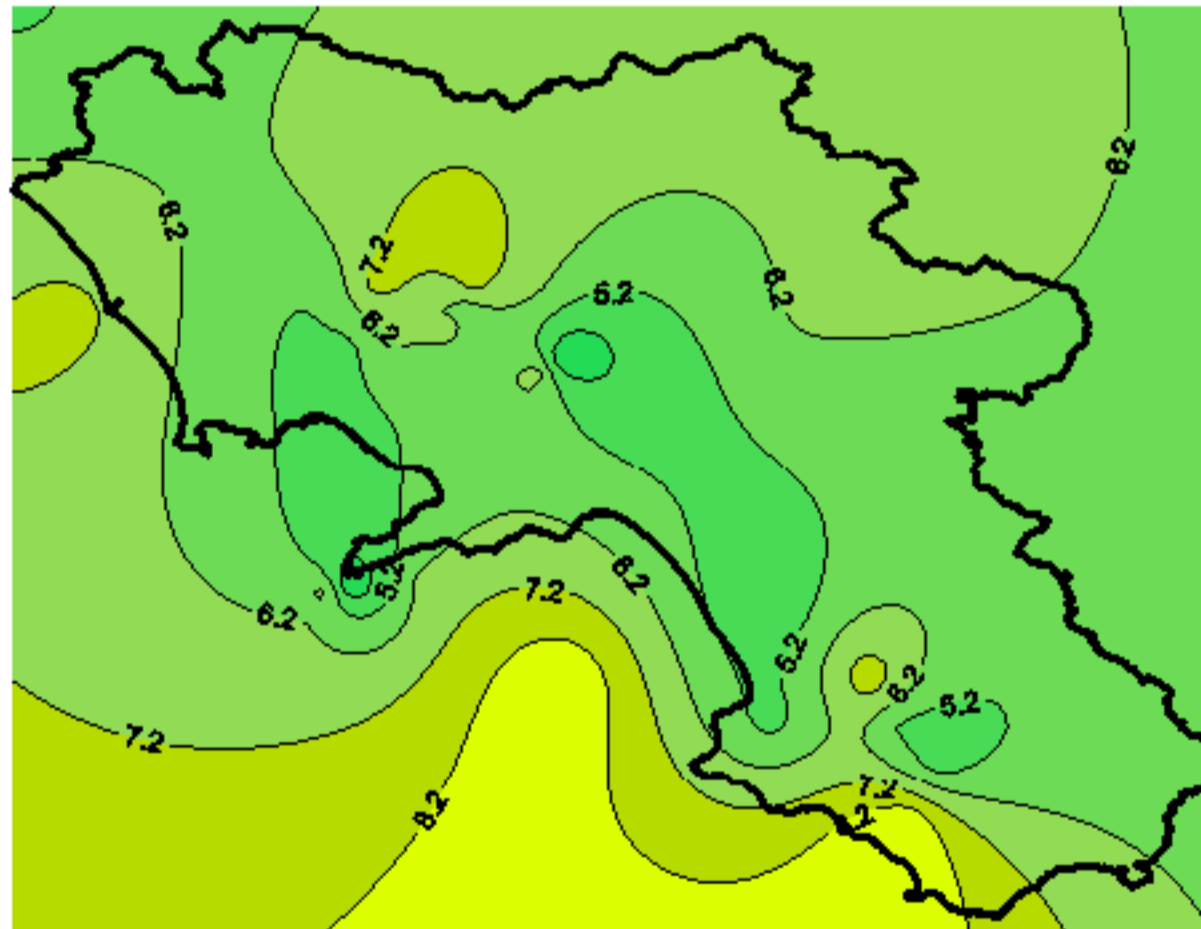

Condizioni di Temperatura e Precipitazione sulla Campania Settimana dal 22/04/2008 al 29/04/2008

Temperatura Massima

Temperatura Minima

Precipitazione Cumulata (mm/24h)

Martedì 22/04

Mercoledì 23/04

Giovedì 24/04

Venerdì 25/04

Sabato 26/04

Domenica 27/04

Lunedì 28/04

Martedì 29/04

ELABORAZIONE A CURA DI:
Dott. Carmine Alberico (Centro
Agrometeorologico Regionale –
SeSIRCA)

DATI ORIGINALI: Regione Campania
SeSIRCA – C.A.R.)