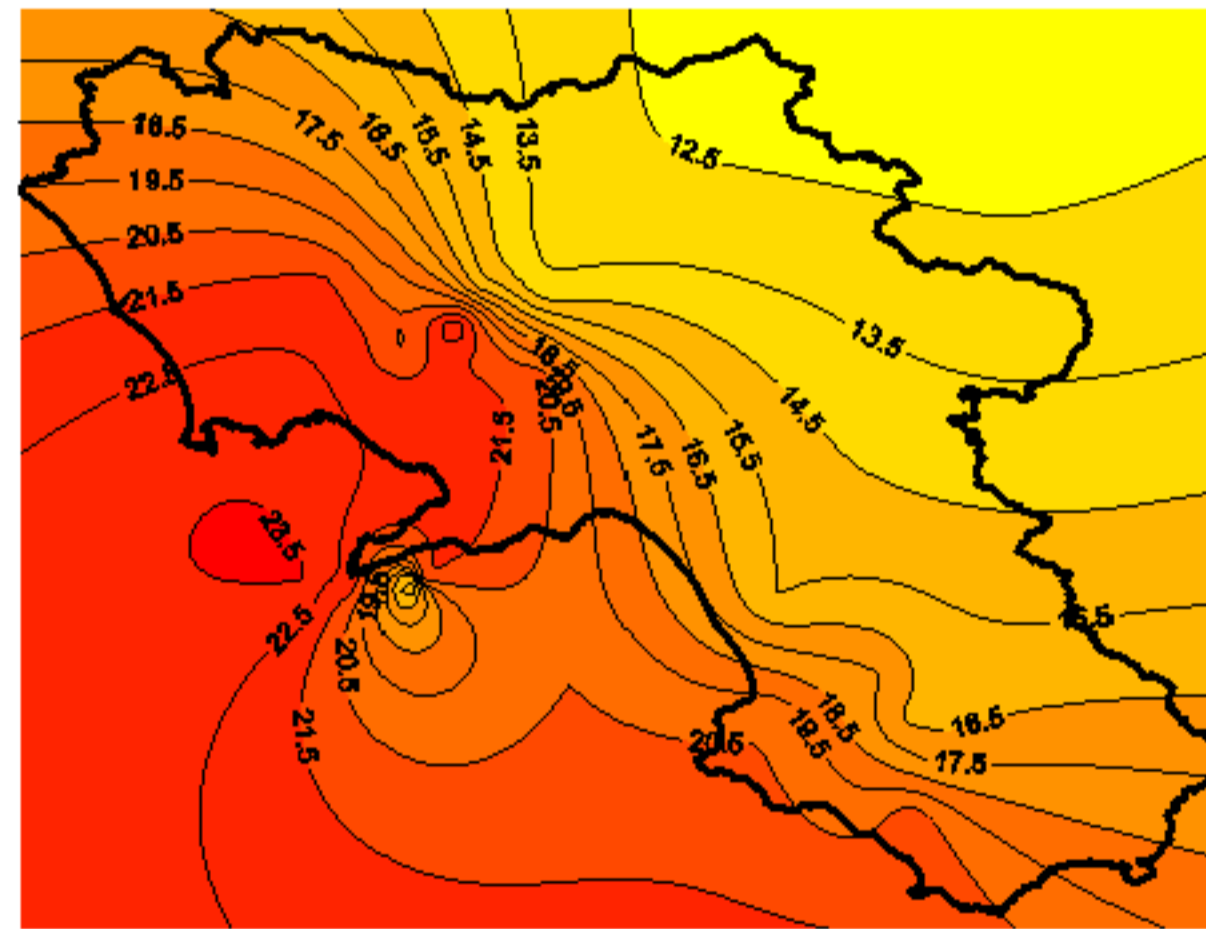

Condizioni di Temperatura e Precipitazione sulla Campania Settimana dal 22/04/2008 al 29/04/2008

Temperatura Massima

Temperatura Minima

Precipitazione Cumulata (mm/24h)

Martedì 22/04

Mercoledì 23/04

Giovedì 24/04

Venerdì 25/04

Sabato 26/04

Domenica 27/04

Lunedì 28/04

Martedì 29/04

ELABORAZIONE A CURA DI:
Dott. Carmine Alberico (Centro
Agrometeorologico Regionale –
SeSIRCA)

DATI ORIGINALI: Regione Campania
SeSIRCA – C.A.R.)