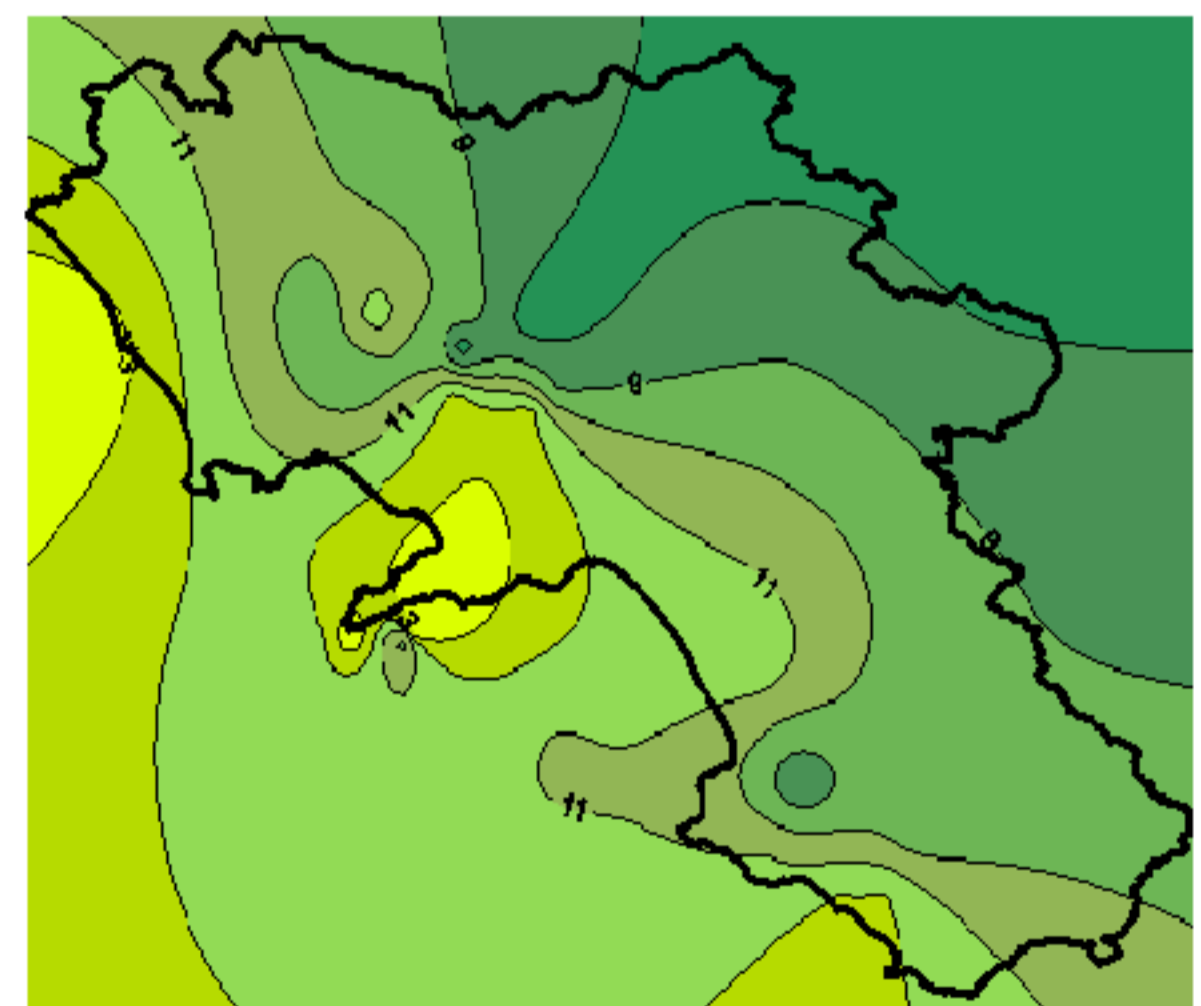

Condizioni di Temperatura e Precipitazione sulla Campania Settimana dal 25 novembre al 2 dicembre 2008

Temperatura massima

Temperatura minima

Precipitazioni mm/ 24 h

Martedì 25/11

Mercoledì 26/11

Giovedì 27/11

Venerdì 28/11

Sabato 29/11

Domenica 30/11

Lunedì 01/12

Martedì 02/12

T (°C)

Elaborazione a cura del
Centro Agrometeorologico
Regionale - C.A.R.