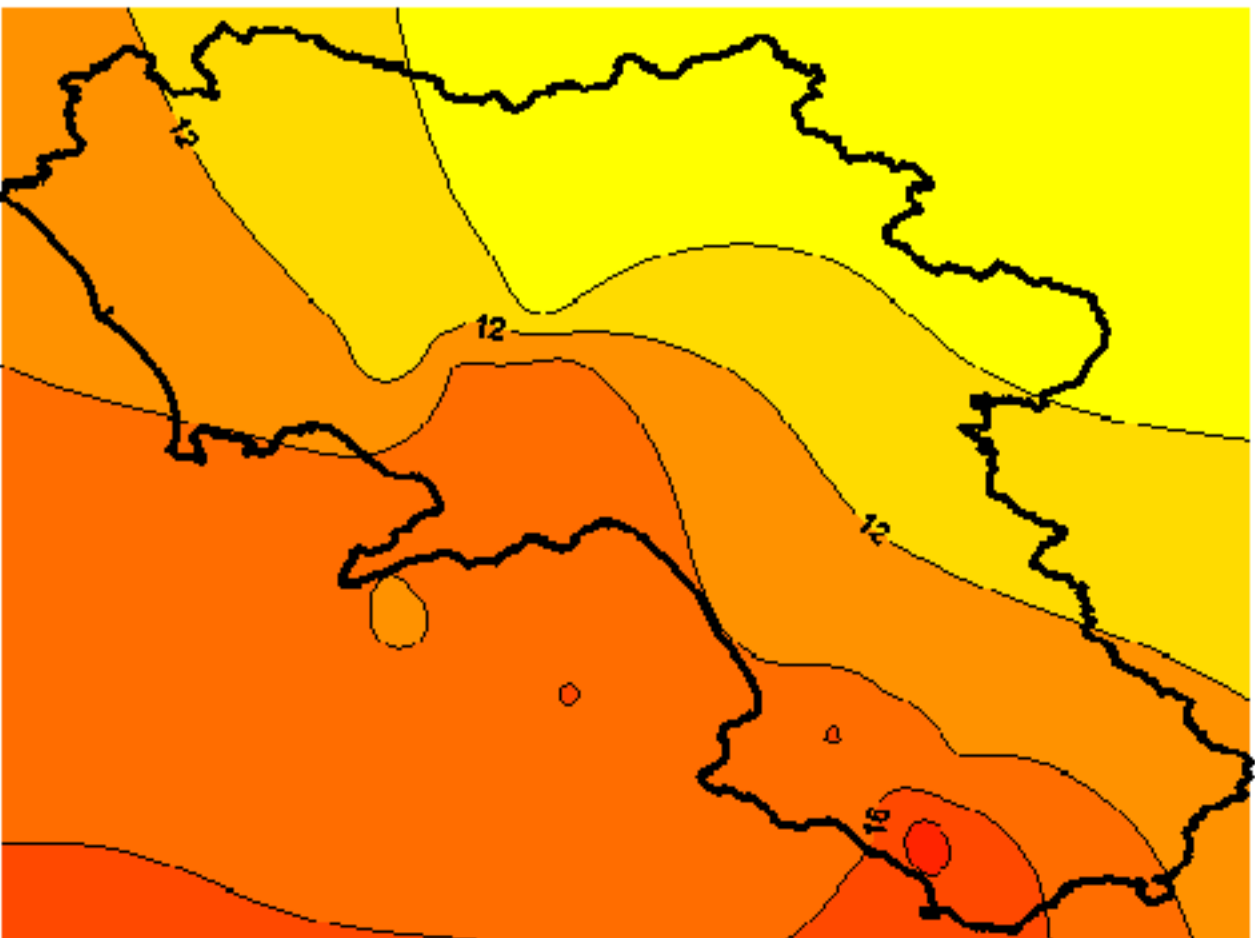

Condizioni di Temperatura e Precipitazione sulla Campania Settimana dal 25 novembre al 2 dicembre 2008

Temperatura massima

Temperatura minima

Precipitazioni mm/ 24 h

Martedì 25/11

Mercoledì 26/11

Giovedì 27/11

Venerdì 28/11

Sabato 29/11

Domenica 30/11

Lunedì 01/12

Martedì 02/12

T (°C)

Elaborazione a cura del
Centro Agrometeorologico
Regionale - C.A.R.