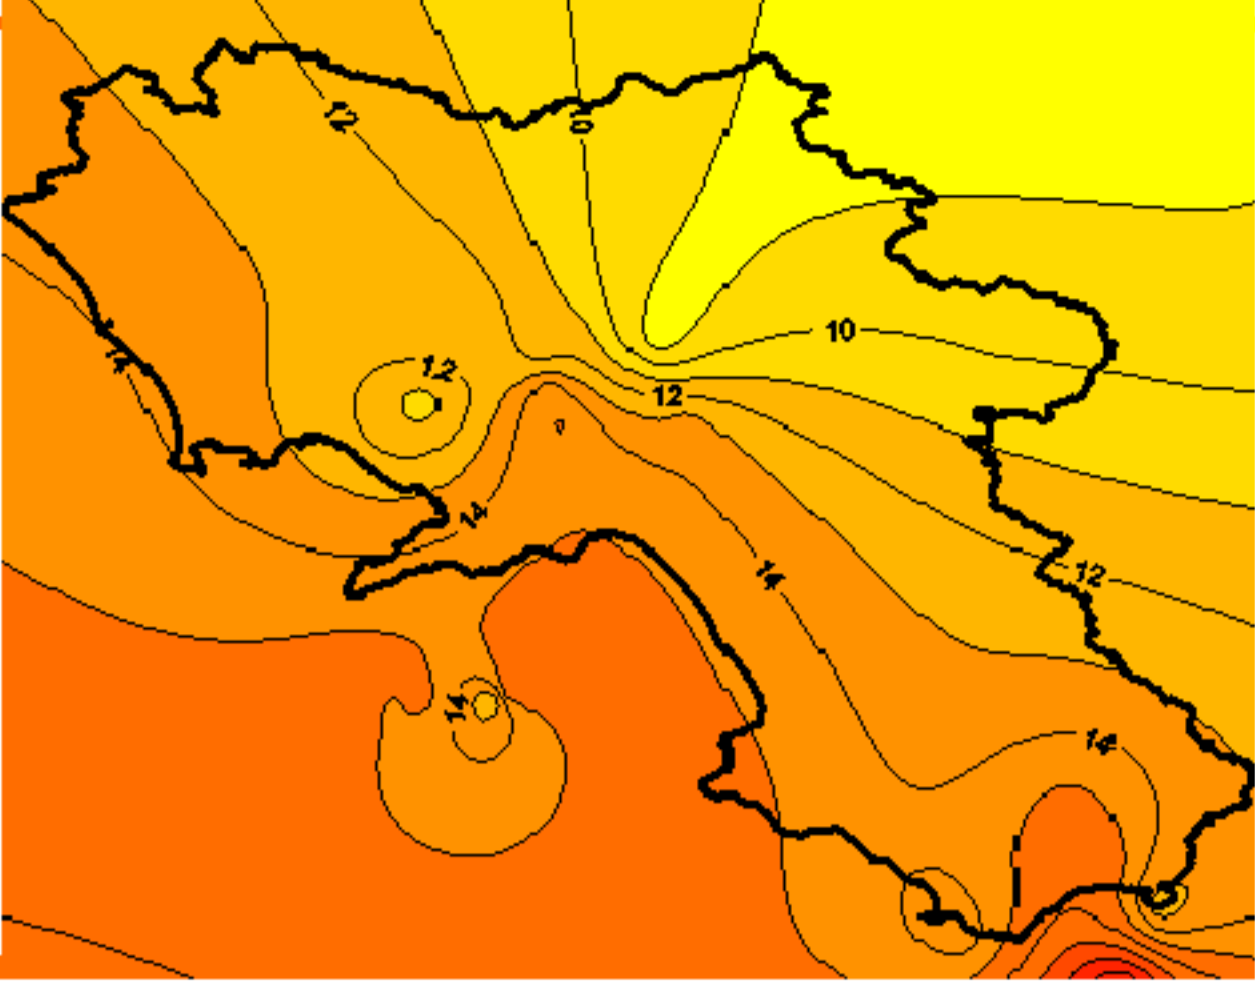

Condizioni di Temperatura e Precipitazione sulla Campania Settimana dal 25 novembre al 2 dicembre 2008

Temperatura massima

Temperatura minima

Precipitazioni mm/ 24 h

Martedì 25/11

Mercoledì 26/11

Giovedì 27/11

Venerdì 28/11

Sabato 29/11

Domenica 30/11

Lunedì 01/12

Martedì 02/12

T (°C)

Elaborazione a cura del
Centro Agrometeorologico
Regionale - C.A.R.