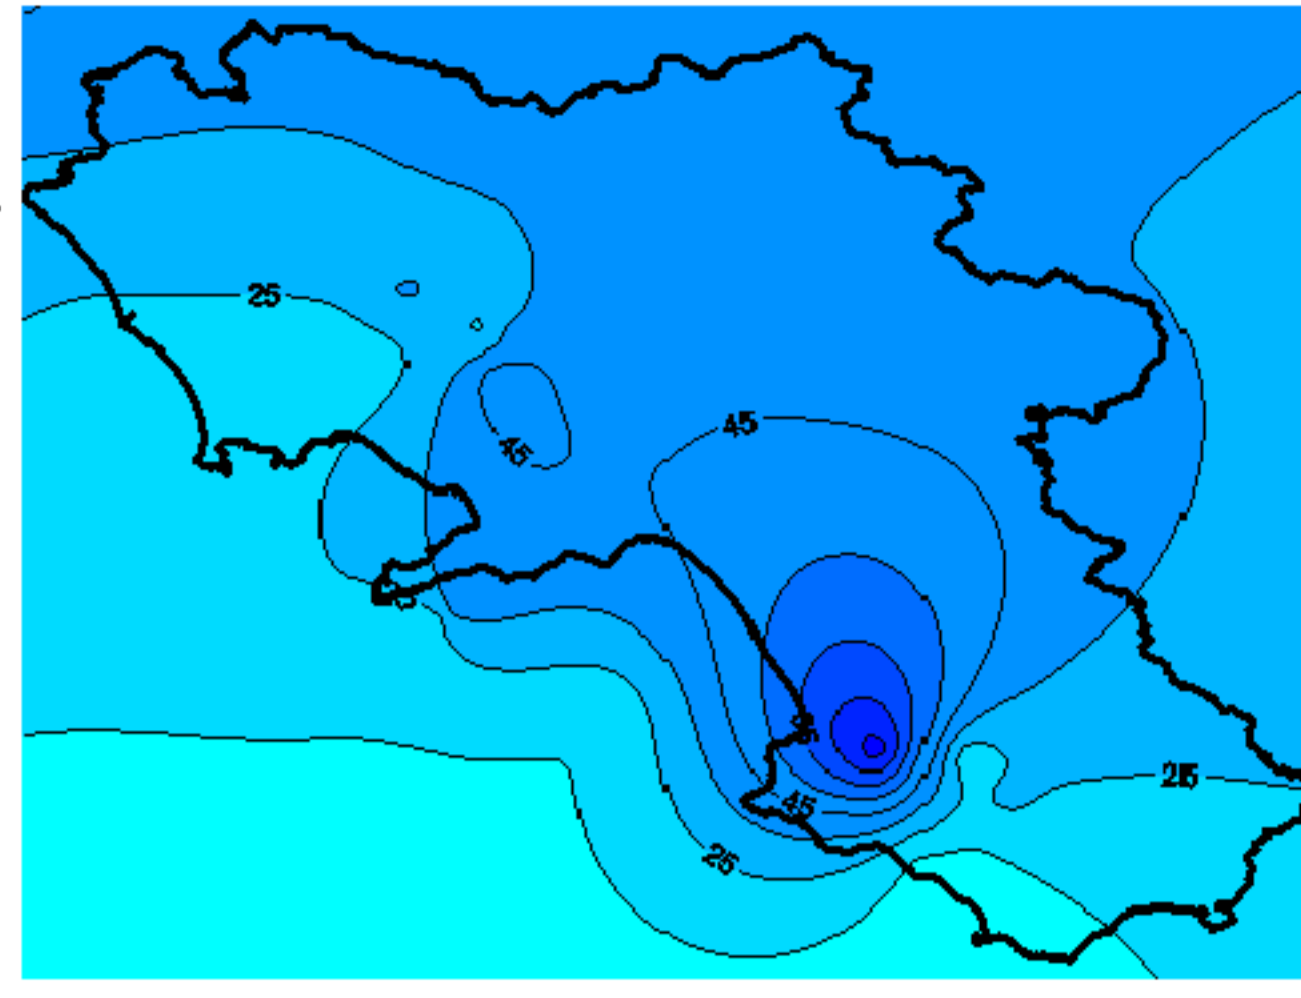

Condizioni di Temperatura e Precipitazione sulla Campania Settimana dal 25 novembre al 2 dicembre 2008

Temperatura massima

Temperatura minima

Precipitazioni mm/ 24 h

Martedì 25/11

Mercoledì 26/11

Giovedì 27/11

Venerdì 28/11

Sabato 29/11

Domenica 30/11

Lunedì 01/12

Martedì 02/12

T (°C)

Elaborazione a cura del
Centro Agrometeorologico
Regionale - C.A.R.