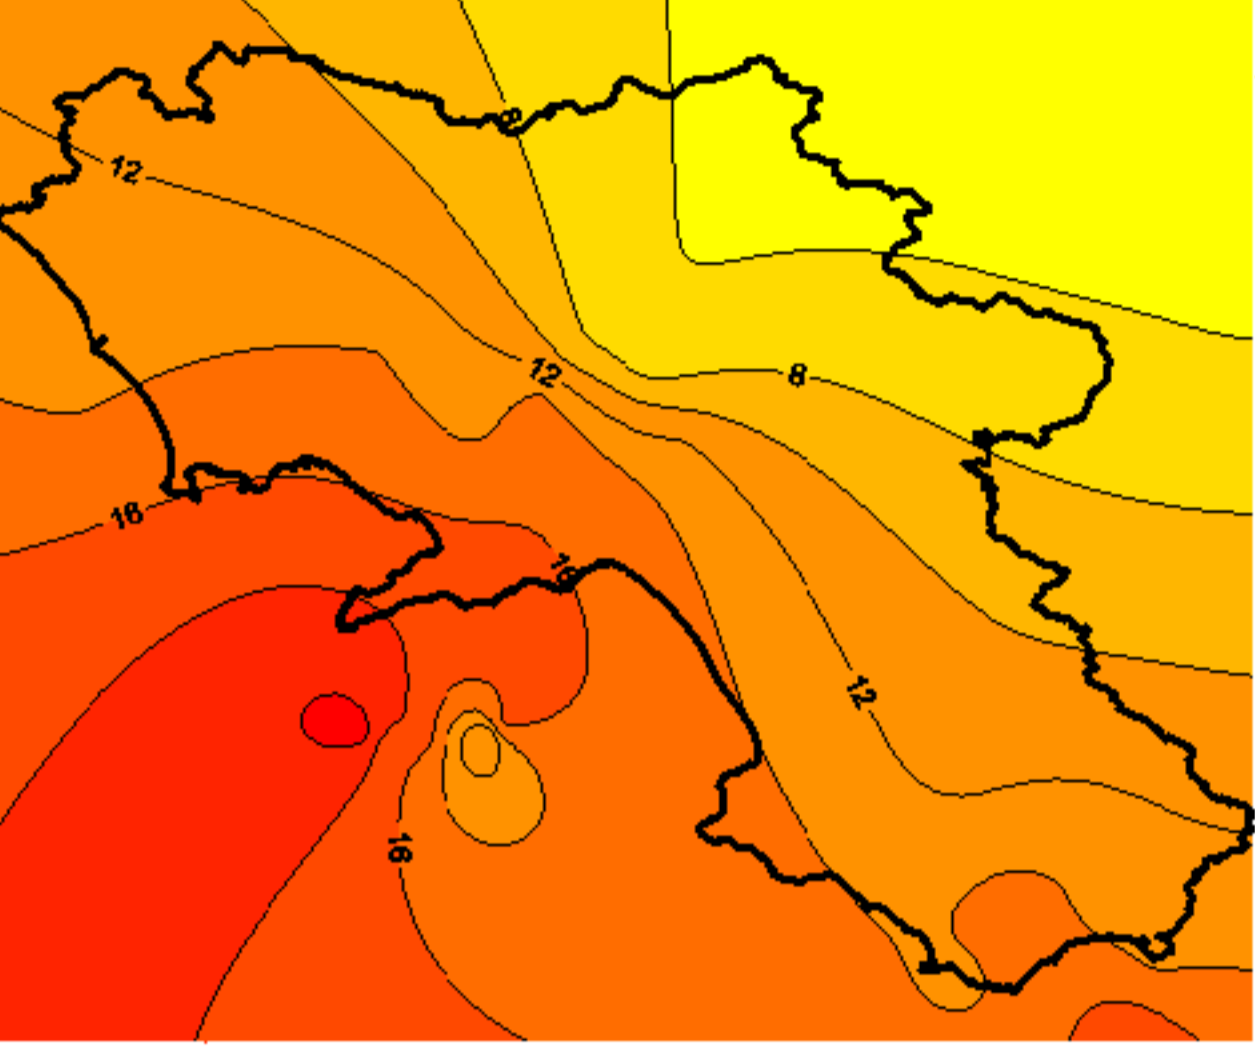

Condizioni di Temperatura e Precipitazione sulla Campania Settimana dal 25 novembre al 2 dicembre 2008

Temperatura massima

Temperatura minima

Precipitazioni mm/ 24 h

Martedì 25/11

Mercoledì 26/11

Giovedì 27/11

Venerdì 28/11

Sabato 29/11

Domenica 30/11

Lunedì 01/12

Martedì 02/12

T (°C)

Elaborazione a cura del
Centro Agrometeorologico
Regionale - C.A.R.