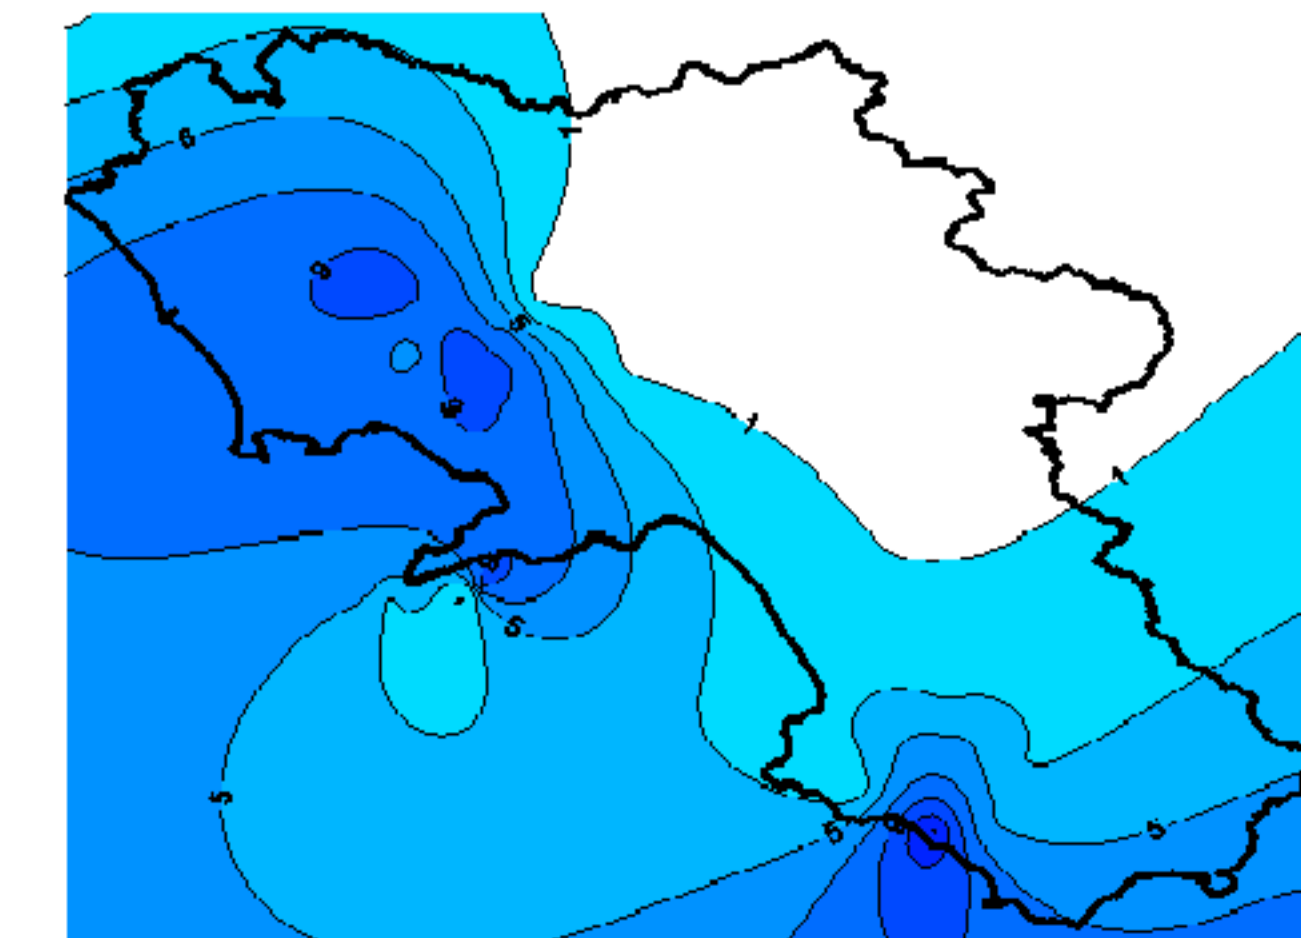

Condizioni di Temperatura e Precipitazione sulla Campania Settimana dal 25 novembre al 2 dicembre 2008

Temperatura massima

Temperatura minima

Precipitazioni mm/ 24 h

Martedì 25/11

Mercoledì 26/11

Giovedì 27/11

Venerdì 28/11

Sabato 29/11

Domenica 30/11

Lunedì 01/12

Martedì 02/12

T (°C)

Elaborazione a cura del
Centro Agrometeorologico
Regionale - C.A.R.