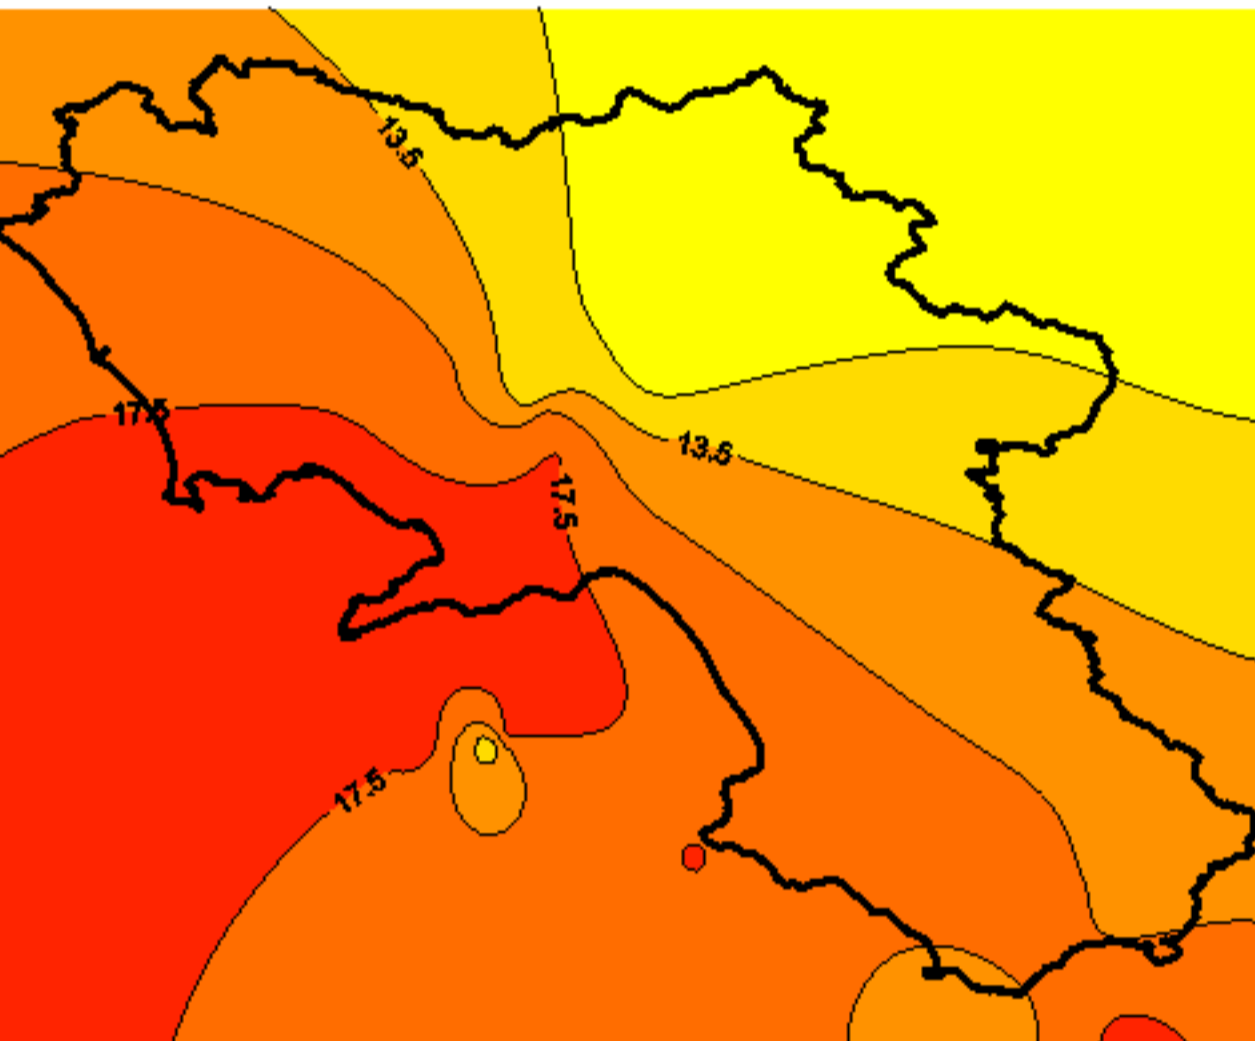

Condizioni di Temperatura e Precipitazione sulla Campania Settimana dal 25 novembre al 2 dicembre 2008

Temperatura massima

Temperatura minima

Precipitazioni mm/ 24 h

Martedì 25/11

Mercoledì 26/11

Giovedì 27/11

Venerdì 28/11

Sabato 29/11

Domenica 30/11

Lunedì 01/12

Martedì 02/12

T (°C)

Elaborazione a cura del
Centro Agrometeorologico
Regionale - C.A.R.