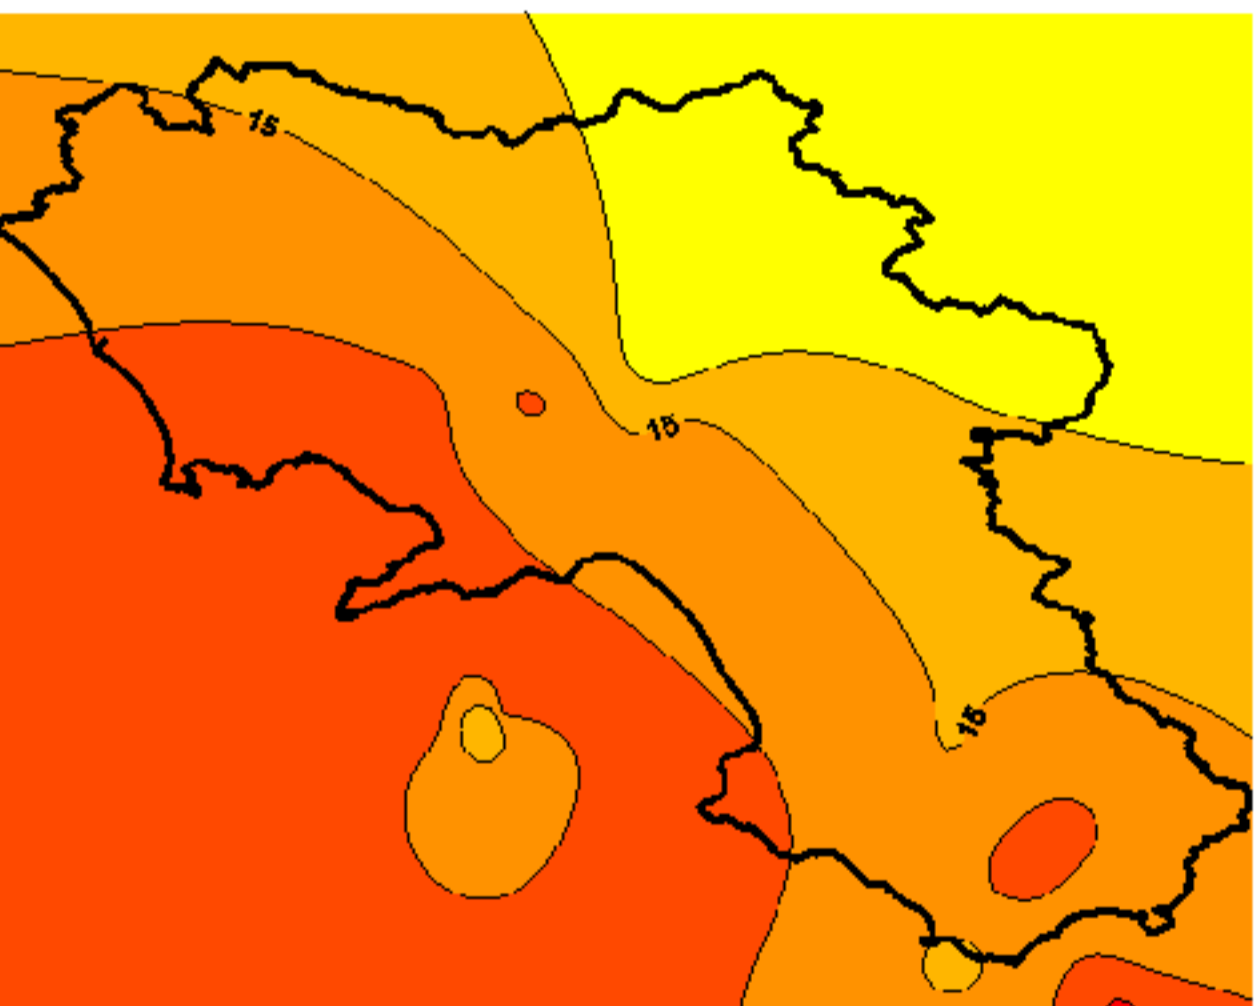

Condizioni di Temperatura e Precipitazione sulla Campania Settimana dal 25 novembre al 2 dicembre 2008

Temperatura massima

Temperatura minima

Precipitazioni mm/ 24 h

Martedì 25/11

Mercoledì 26/11

Giovedì 27/11

Venerdì 28/11

Sabato 29/11

Domenica 30/11

Lunedì 01/12

Martedì 02/12

T (°C)

Elaborazione a cura del
Centro Agrometeorologico
Regionale - C.A.R.