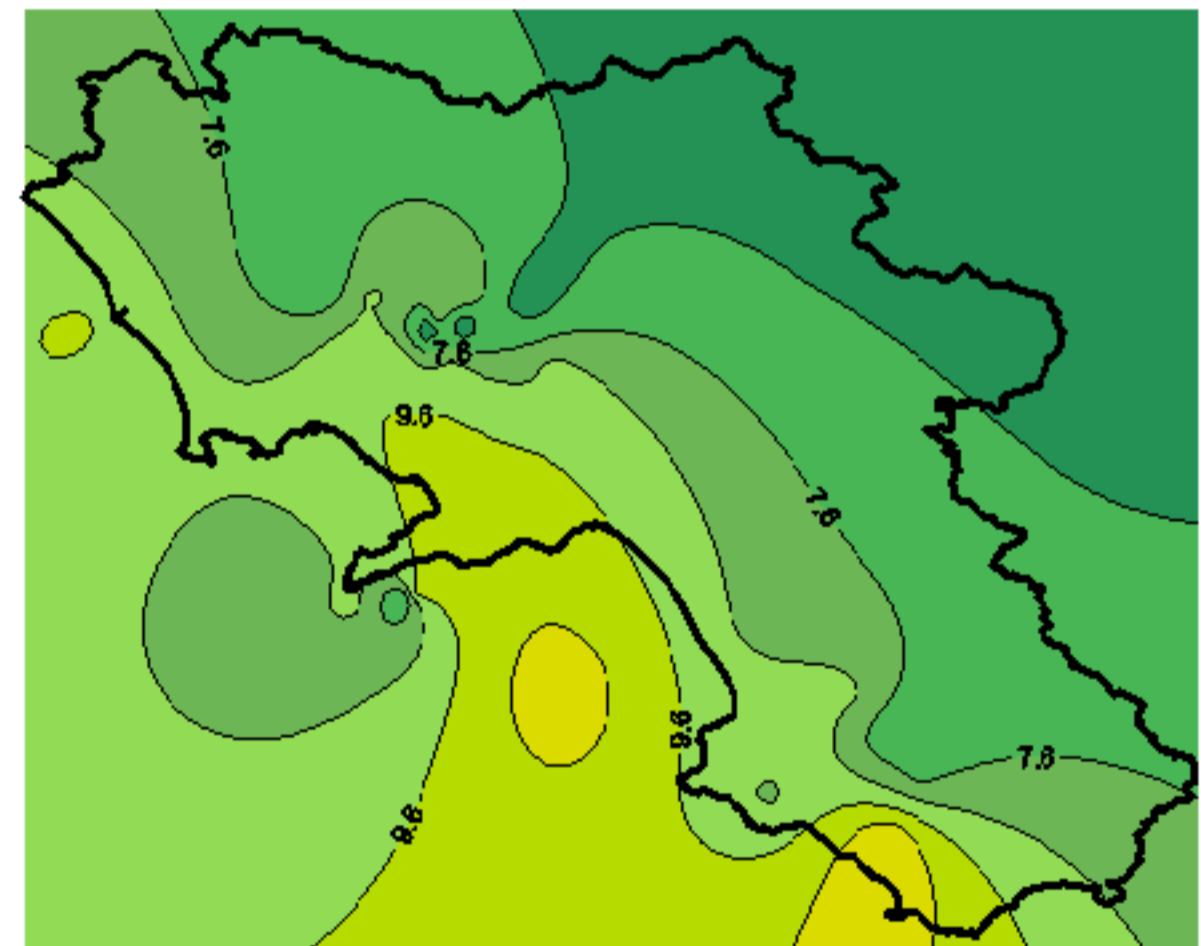

Condizioni di Temperatura e Precipitazione sulla Campania Settimana dal 25 novembre al 2 dicembre 2008

Temperatura massima

Temperatura minima

Precipitazioni mm/ 24 h

Martedì 25/11

Mercoledì 26/11

Giovedì 27/11

Venerdì 28/11

Sabato 29/11

Domenica 30/11

Lunedì 01/12

Martedì 02/12

T (°C)

Elaborazione a cura del
Centro Agrometeorologico
Regionale - C.A.R.