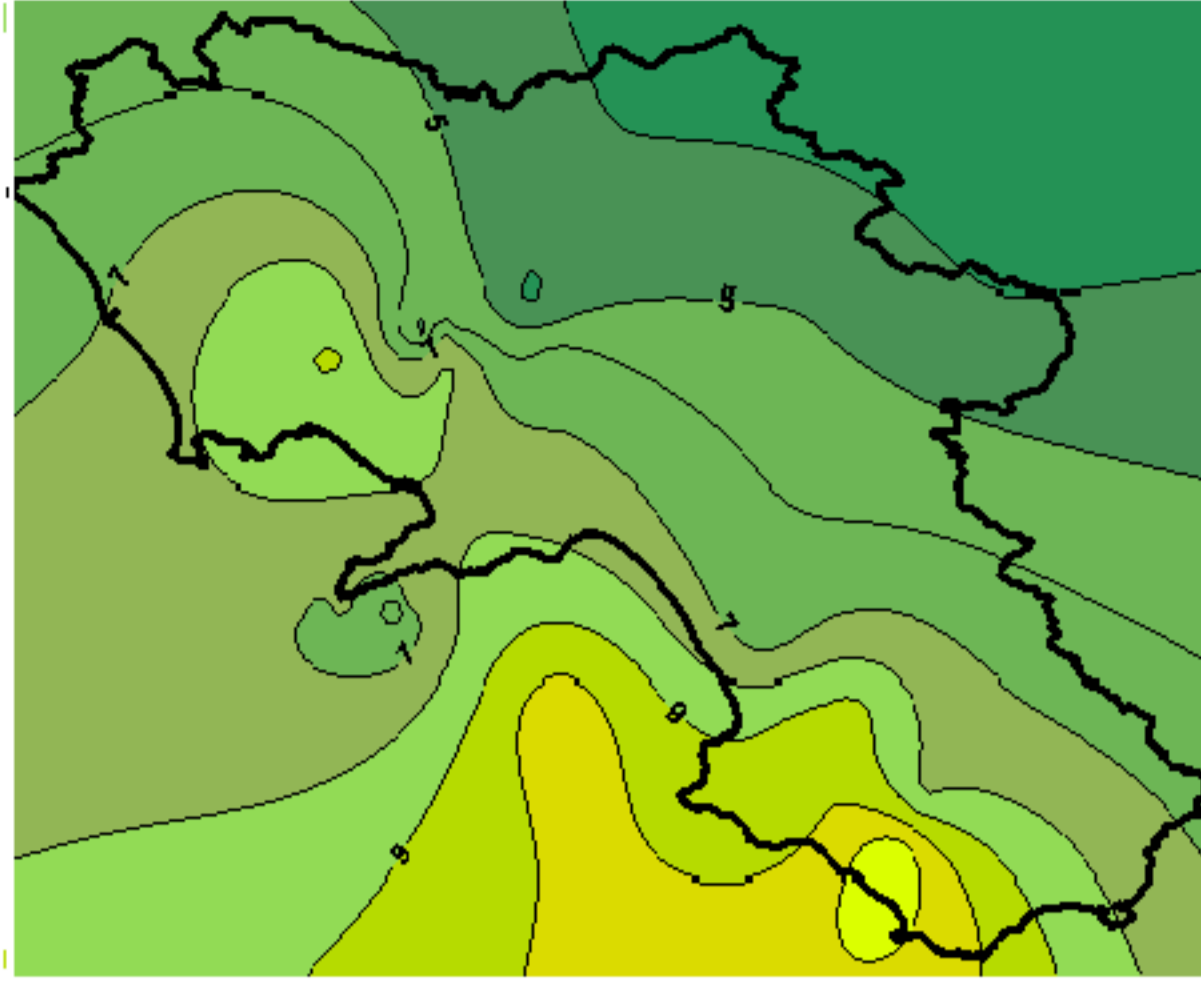

Condizioni di Temperatura e Precipitazione sulla Campania Settimana dal 25 novembre al 2 dicembre 2008

Temperatura massima

Temperatura minima

Precipitazioni mm/ 24 h

Martedì 25/11

Mercoledì 26/11

Giovedì 27/11

Venerdì 28/11

Sabato 29/11

Domenica 30/11

Lunedì 01/12

Martedì 02/12

T (°C)

Elaborazione a cura del
Centro Agrometeorologico
Regionale - C.A.R.