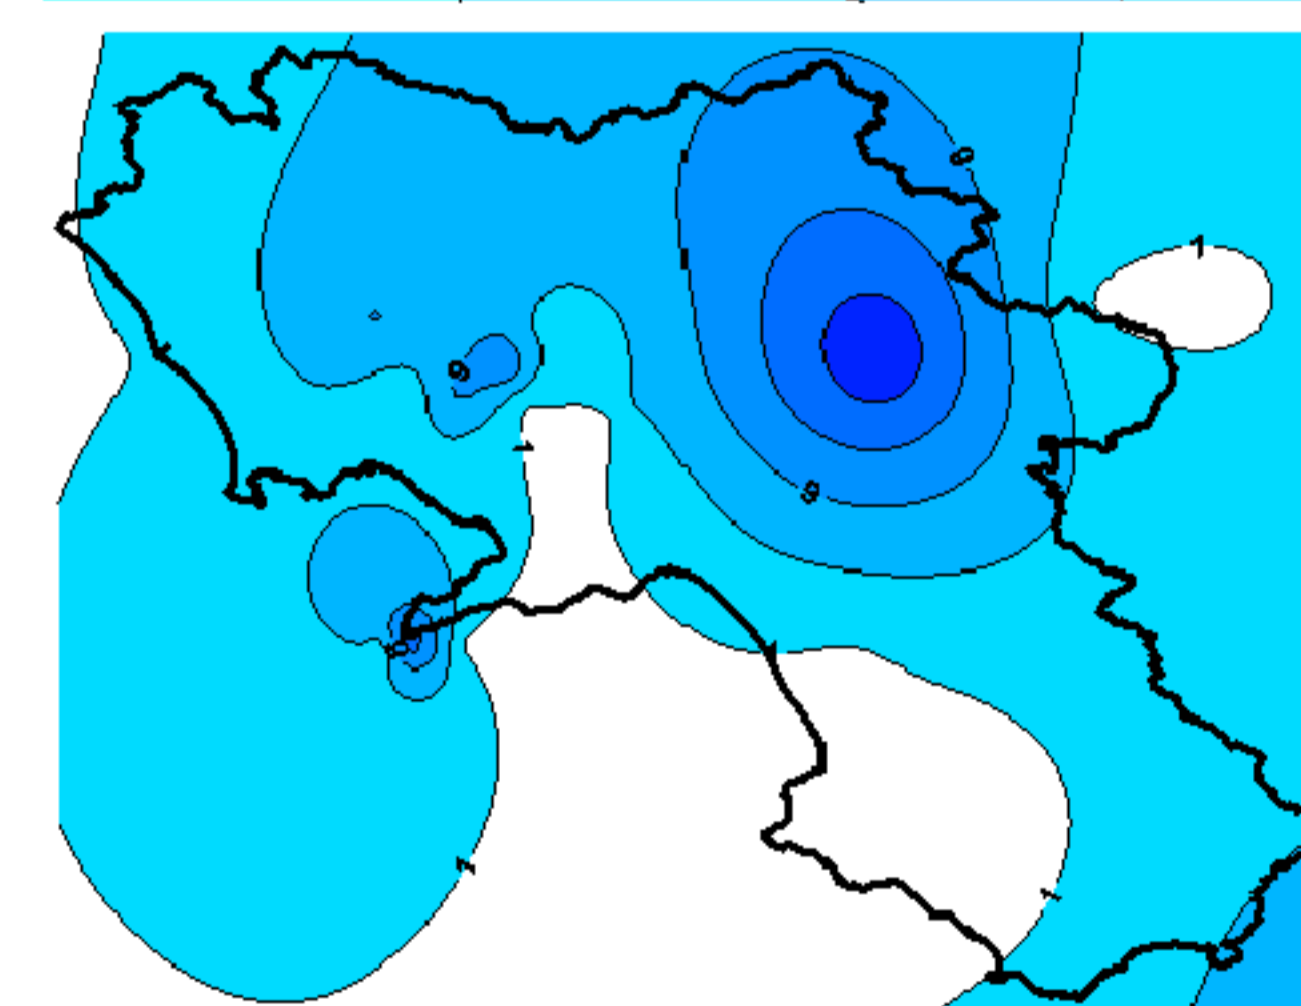

Condizioni di Temperatura e Precipitazione sulla Campania Settimana dal 25 novembre al 2 dicembre 2008

Temperatura massima

Temperatura minima

Precipitazioni mm/ 24 h

Martedì 25/11

Mercoledì 26/11

Giovedì 27/11

Venerdì 28/11

Sabato 29/11

Domenica 30/11

Lunedì 01/12

Martedì 02/12

T (°C)

Elaborazione a cura del
Centro Agrometeorologico
Regionale - C.A.R.