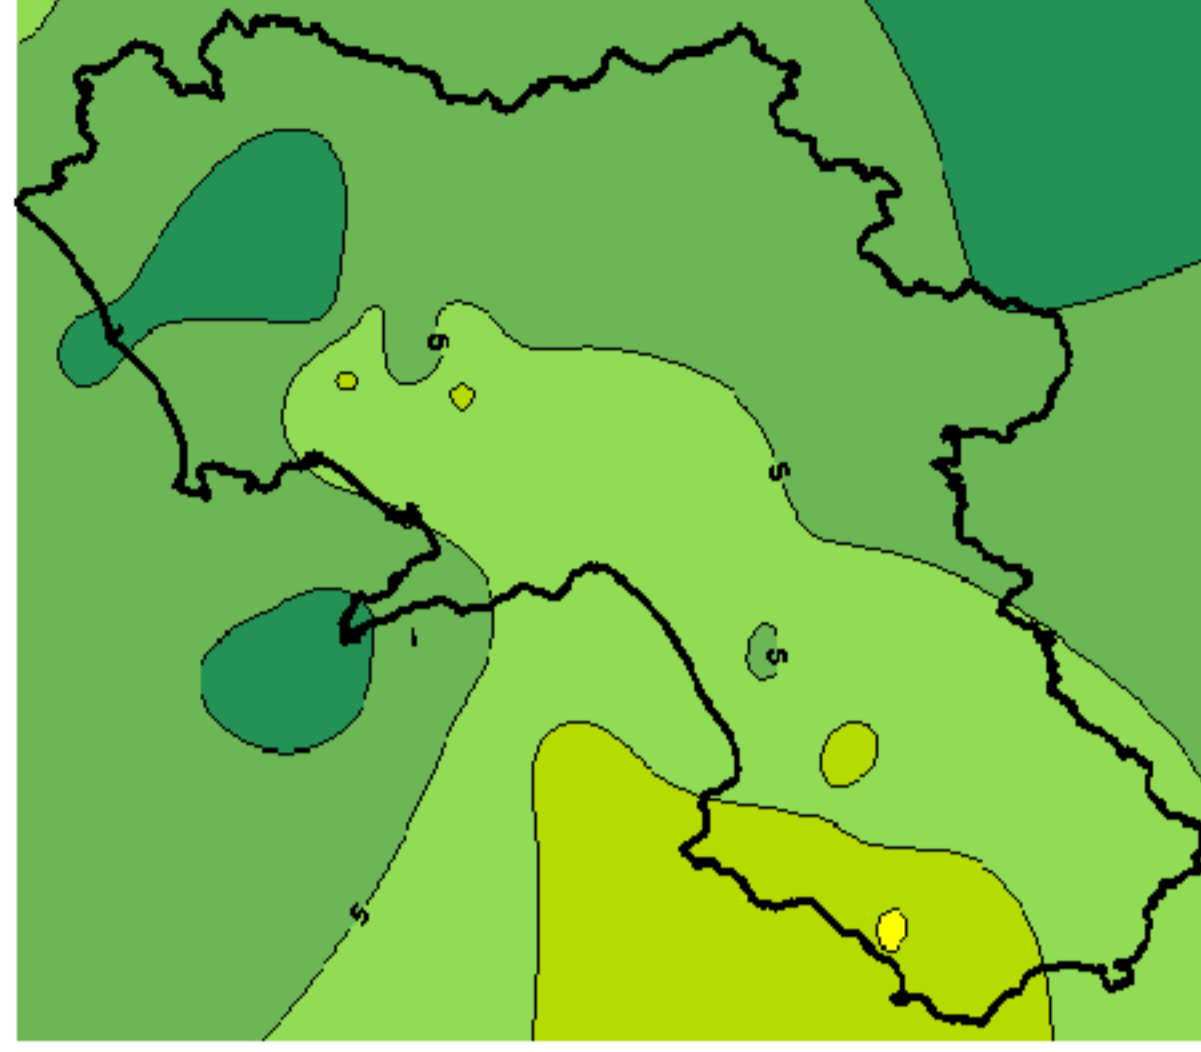

Condizioni di Temperatura e Precipitazione sulla Campania Settimana dal 25 novembre al 2 dicembre 2008

Temperatura massima

Temperatura minima

Precipitazioni mm/ 24 h

Martedì 25/11

Mercoledì 26/11

Giovedì 27/11

Venerdì 28/11

Sabato 29/11

Domenica 30/11

Lunedì 01/12

Martedì 02/12

T (°C)

Elaborazione a cura del
Centro Agrometeorologico
Regionale - C.A.R.