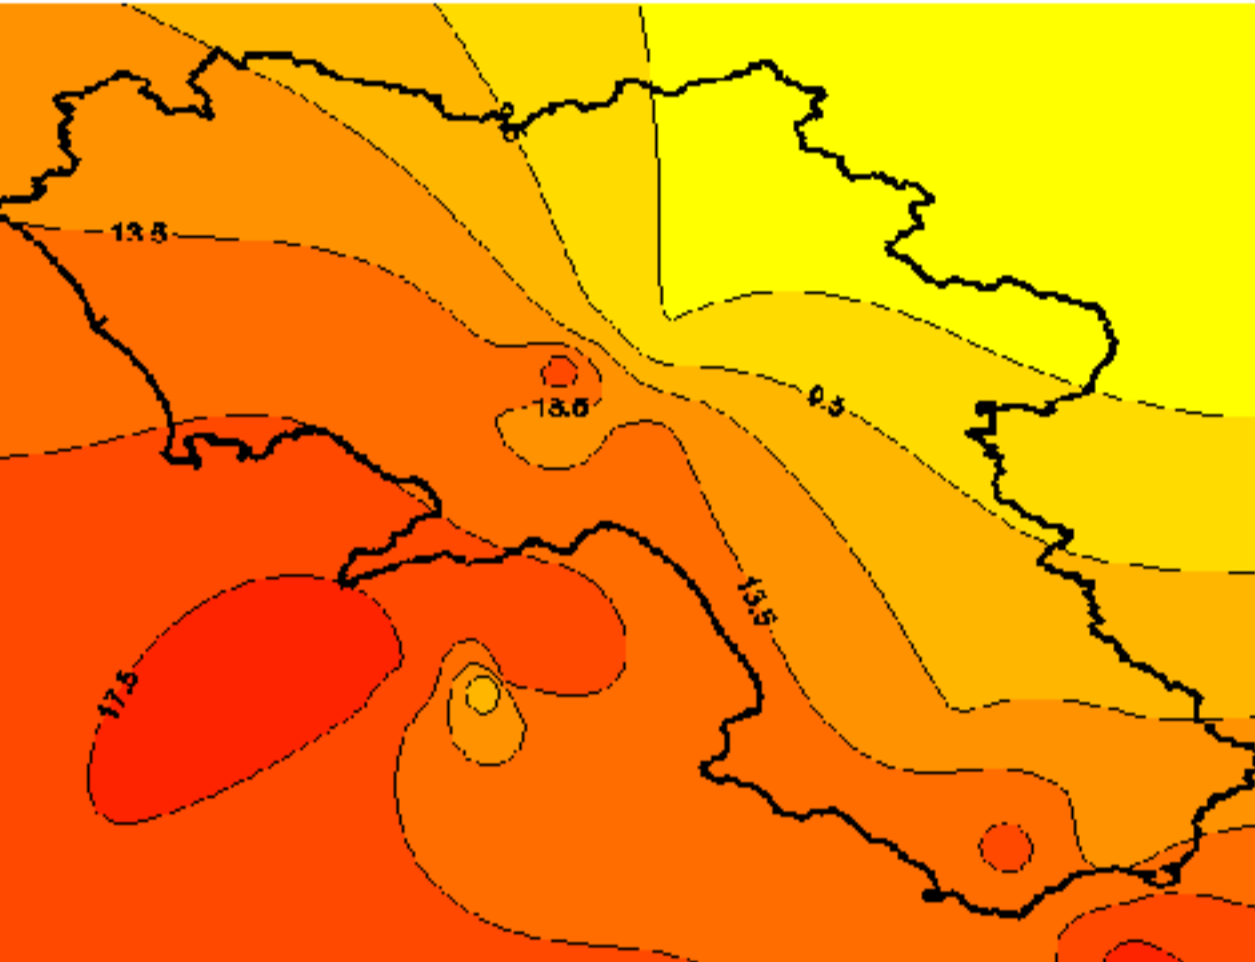

Condizioni di Temperatura e Precipitazione sulla Campania Settimana dal 25 novembre al 2 dicembre 2008

Temperatura massima

Temperatura minima

Precipitazioni mm/ 24 h

Martedì 25/11

Mercoledì 26/11

Giovedì 27/11

Venerdì 28/11

Sabato 29/11

Domenica 30/11

Lunedì 01/12

Martedì 02/12

T (°C)

Elaborazione a cura del
Centro Agrometeorologico
Regionale - C.A.R.