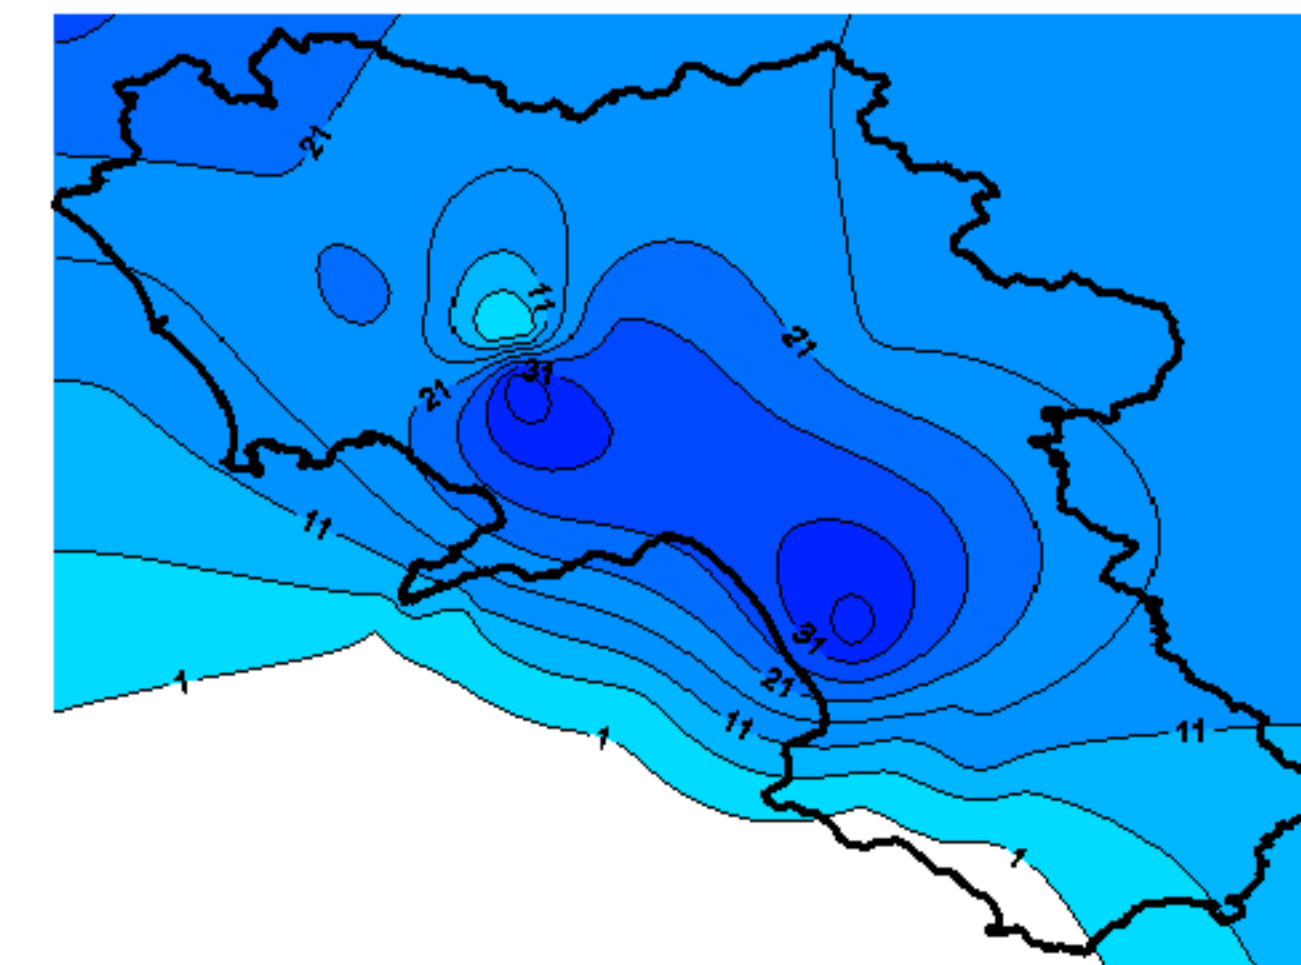

Condizioni di Temperatura e Precipitazione sulla Campania Settimana dal 25 novembre al 2 dicembre 2008

Temperatura massima

Temperatura minima

Precipitazioni mm/ 24 h

Martedì 25/11

Mercoledì 26/11

Giovedì 27/11

Venerdì 28/11

Sabato 29/11

Domenica 30/11

Lunedì 01/12

Martedì 02/12

T (°C)

Elaborazione a cura del
Centro Agrometeorologico
Regionale - C.A.R.