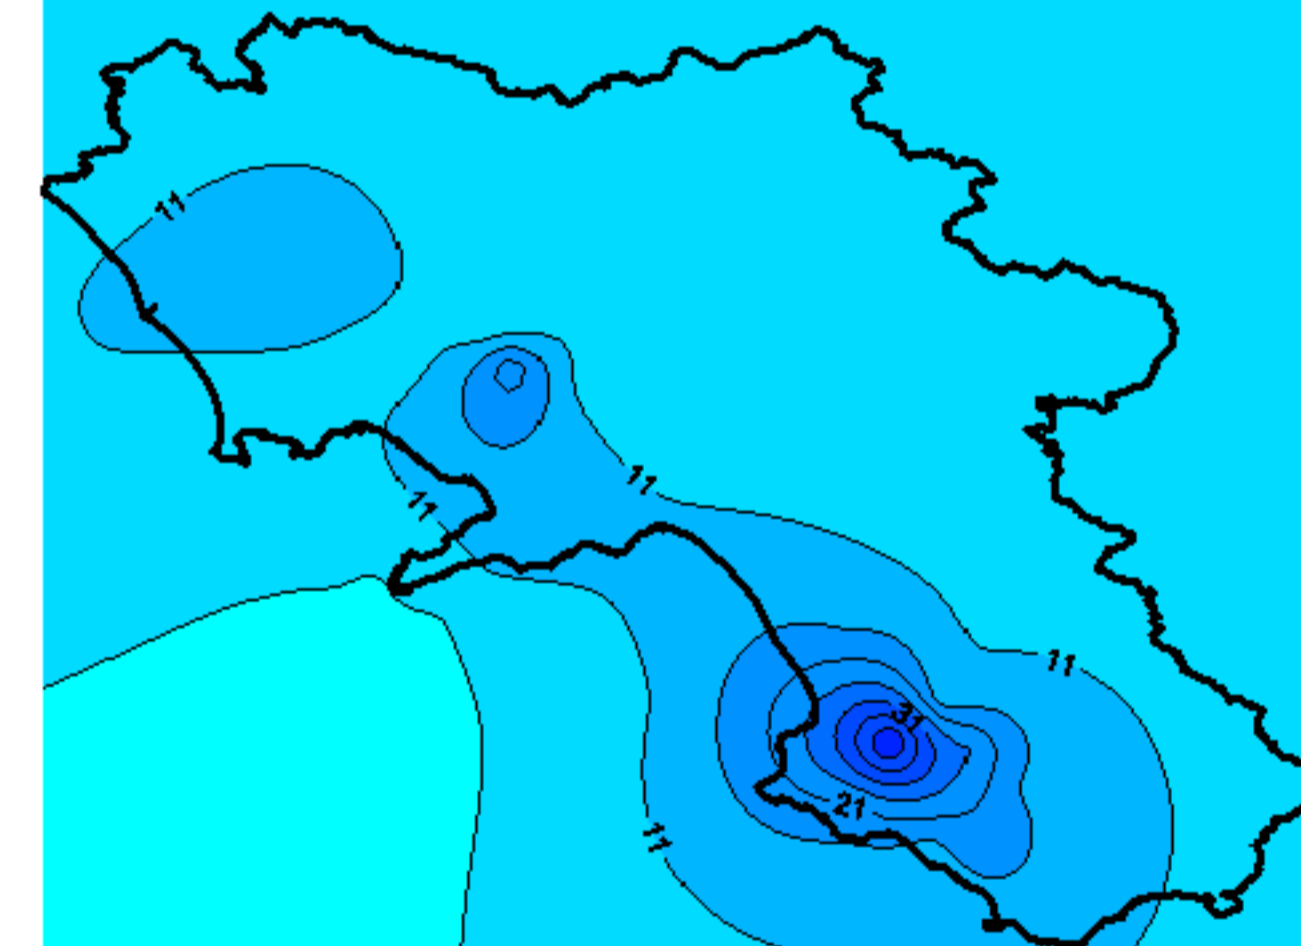

Condizioni di Temperatura e Precipitazione sulla Campania Settimana dal 25 novembre al 2 dicembre 2008

Temperatura massima

Temperatura minima

Precipitazioni mm/ 24 h

Martedì 25/11

Mercoledì 26/11

Giovedì 27/11

Venerdì 28/11

Sabato 29/11

Domenica 30/11

Lunedì 01/12

Martedì 02/12

T (°C)

Elaborazione a cura del
Centro Agrometeorologico
Regionale - C.A.R.