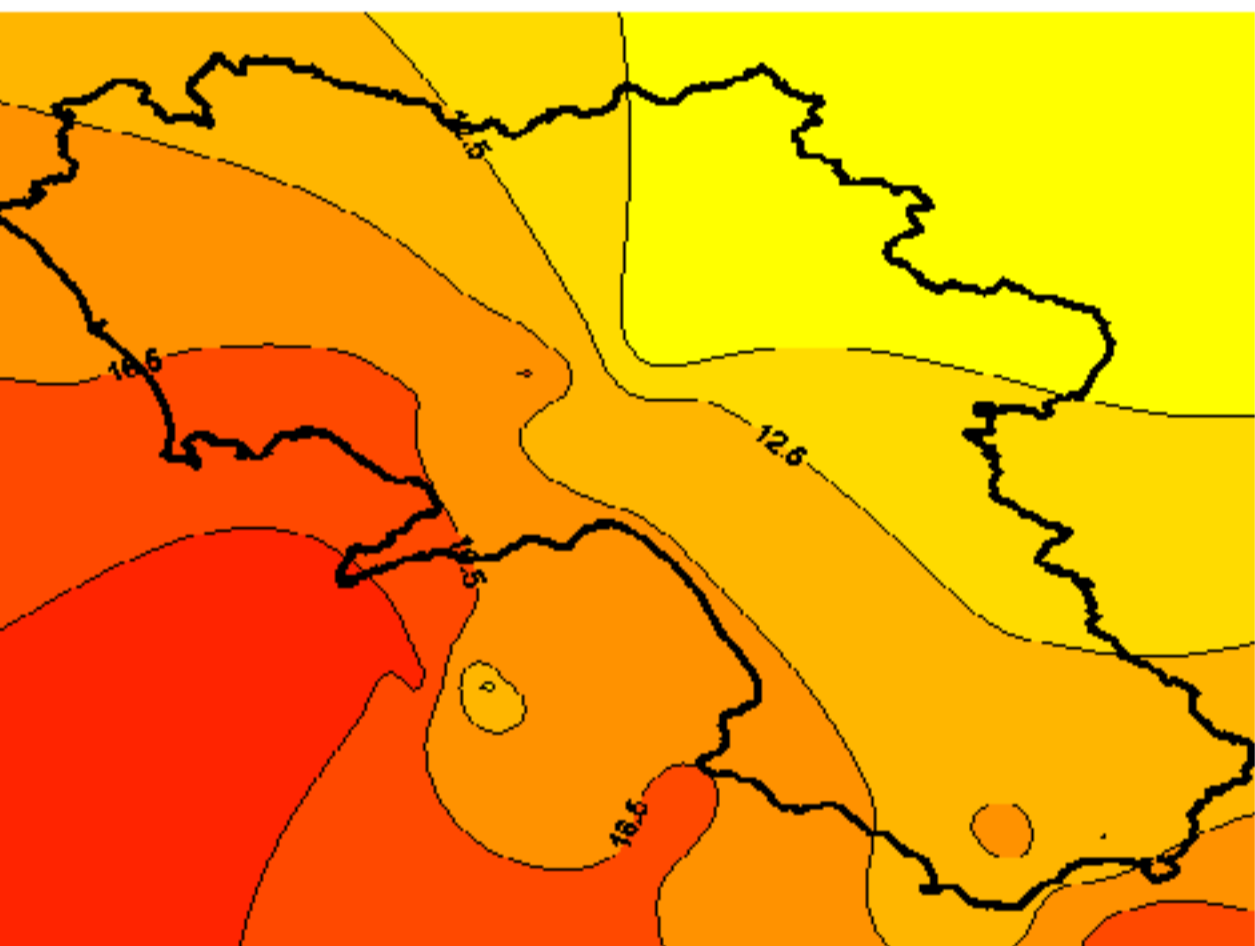

Condizioni di Temperatura e Precipitazione sulla Campania Settimana dal 25 novembre al 2 dicembre 2008

Temperatura massima

Temperatura minima

Precipitazioni mm/ 24 h

Martedì 25/11

Mercoledì 26/11

Giovedì 27/11

Venerdì 28/11

Sabato 29/11

Domenica 30/11

Lunedì 01/12

Martedì 02/12

T (°C)

Elaborazione a cura del
Centro Agrometeorologico
Regionale - C.A.R.