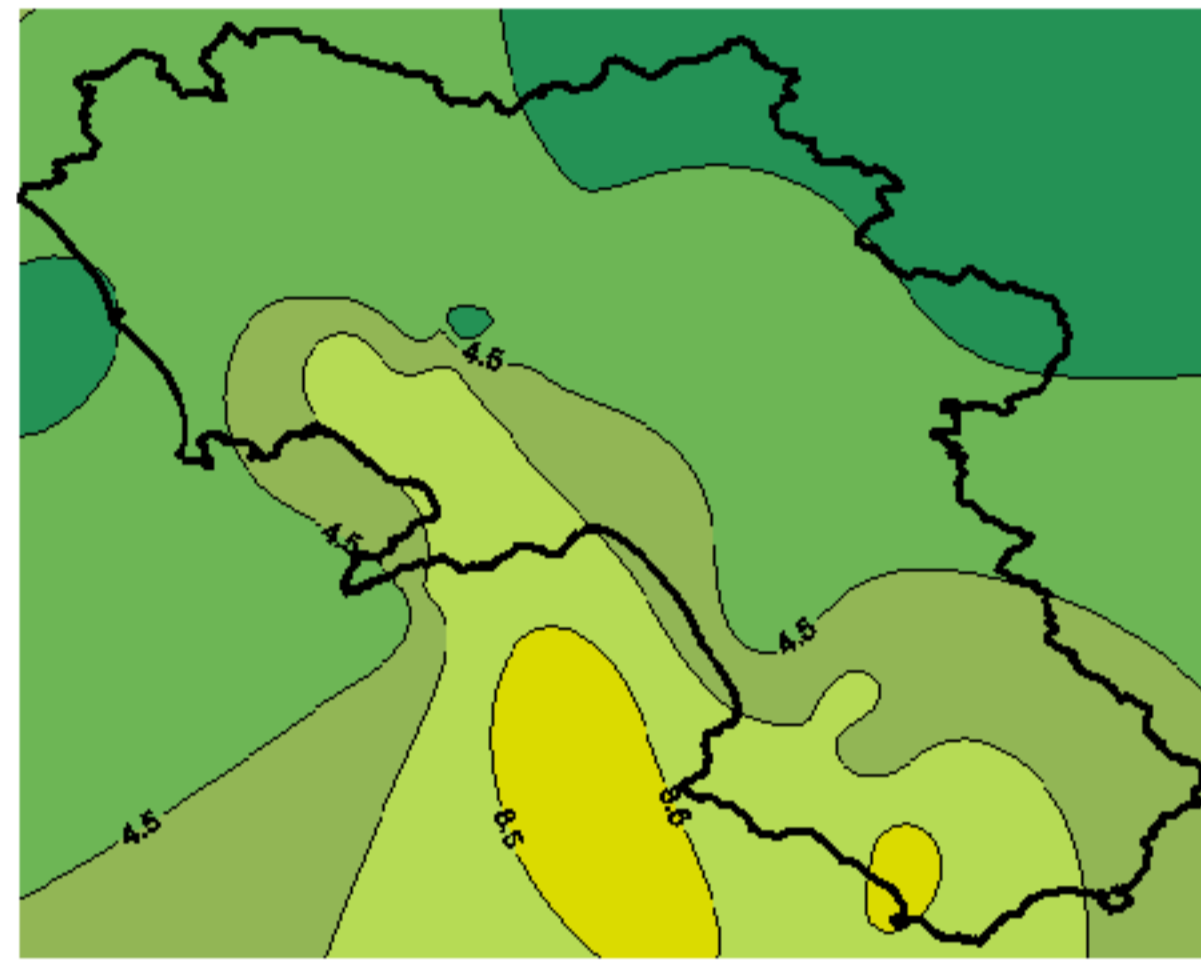

Condizioni di Temperatura e Precipitazione sulla Campania Settimana dal 25 novembre al 2 dicembre 2008

Temperatura massima

Temperatura minima

Precipitazioni mm/ 24 h

Martedì 25/11

Mercoledì 26/11

Giovedì 27/11

Venerdì 28/11

Sabato 29/11

Domenica 30/11

Lunedì 01/12

Martedì 02/12

T (°C)

Elaborazione a cura del
Centro Agrometeorologico
Regionale - C.A.R.