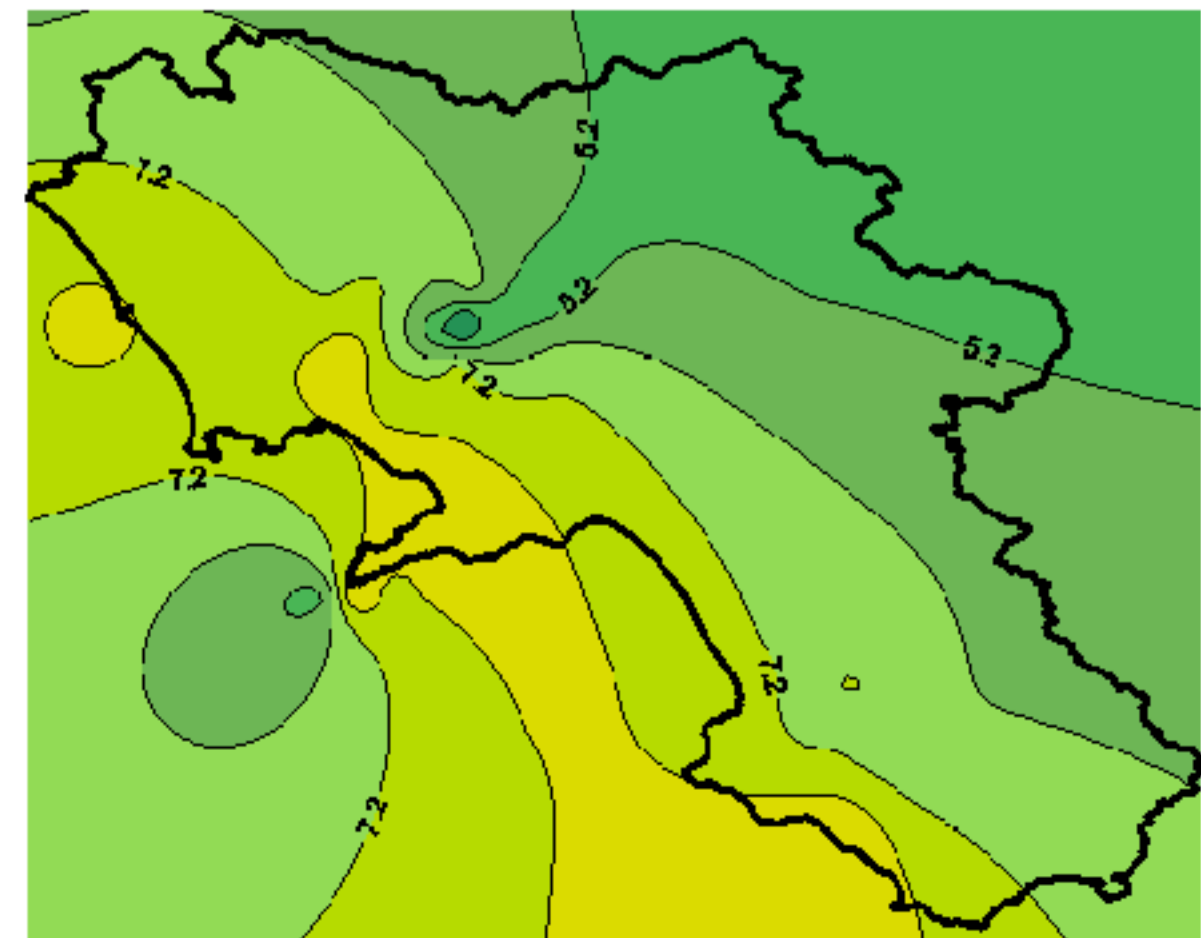

Condizioni di Temperatura e Precipitazione sulla Campania Settimana dal 25 novembre al 2 dicembre 2008

Temperatura massima

Temperatura minima

Precipitazioni mm/ 24 h

Martedì 25/11

Mercoledì 26/11

Giovedì 27/11

Venerdì 28/11

Sabato 29/11

Domenica 30/11

Lunedì 01/12

Martedì 02/12

T (°C)

Elaborazione a cura del
Centro Agrometeorologico
Regionale - C.A.R.