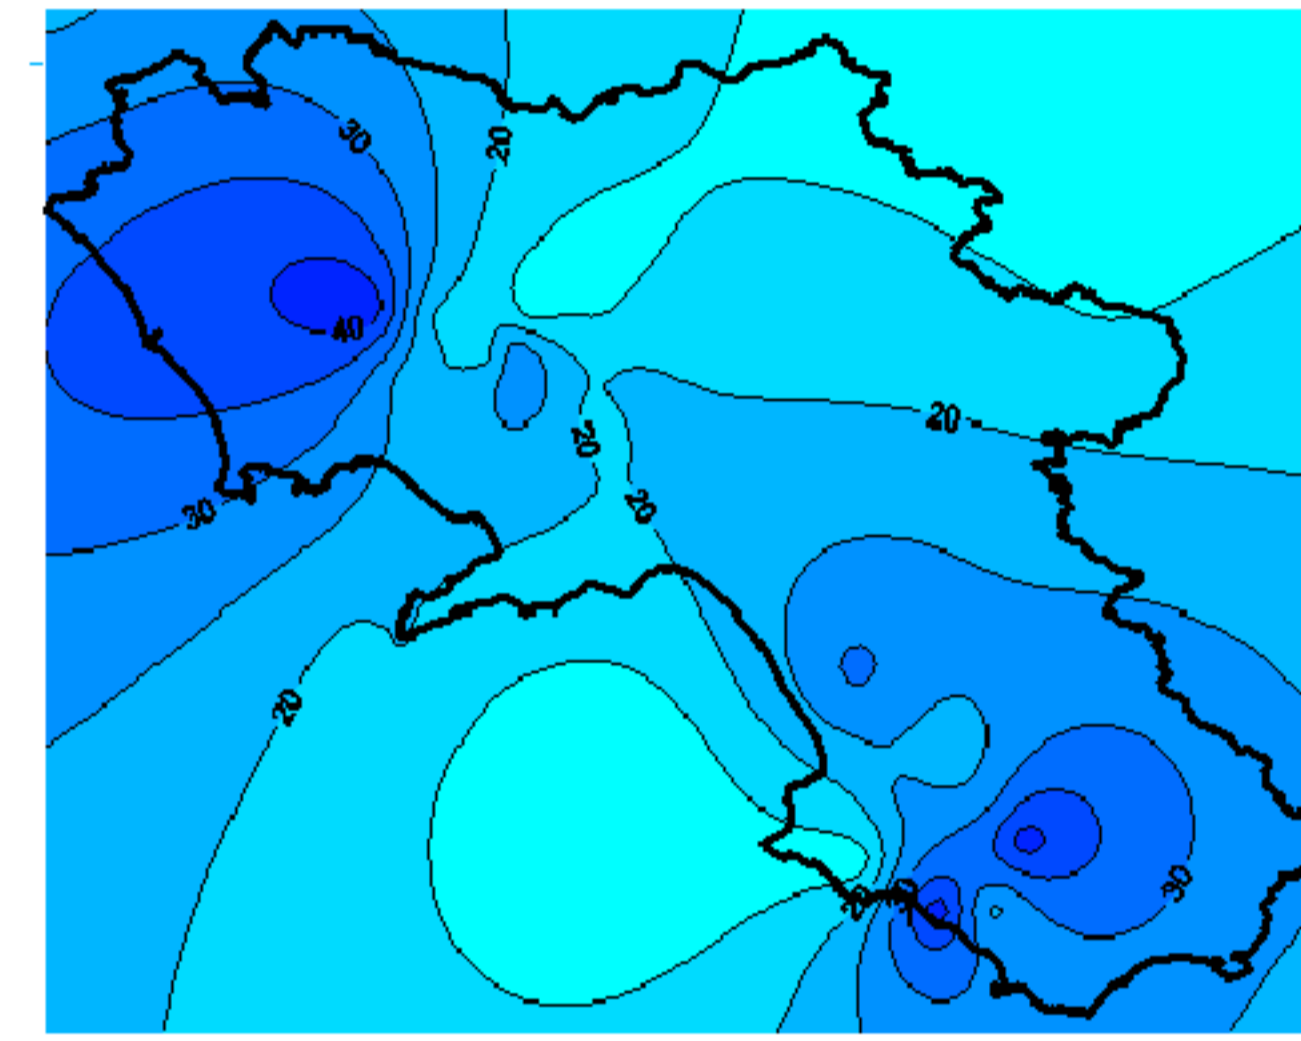

Condizioni di Temperatura e Precipitazione sulla Campania Settimana dal 25 novembre al 2 dicembre 2008

Temperatura massima

Temperatura minima

Precipitazioni mm/ 24 h

Martedì 25/11

Mercoledì 26/11

Giovedì 27/11

Venerdì 28/11

Sabato 29/11

Domenica 30/11

Lunedì 01/12

Martedì 02/12

T (°C)

Elaborazione a cura del
Centro Agrometeorologico
Regionale - C.A.R.