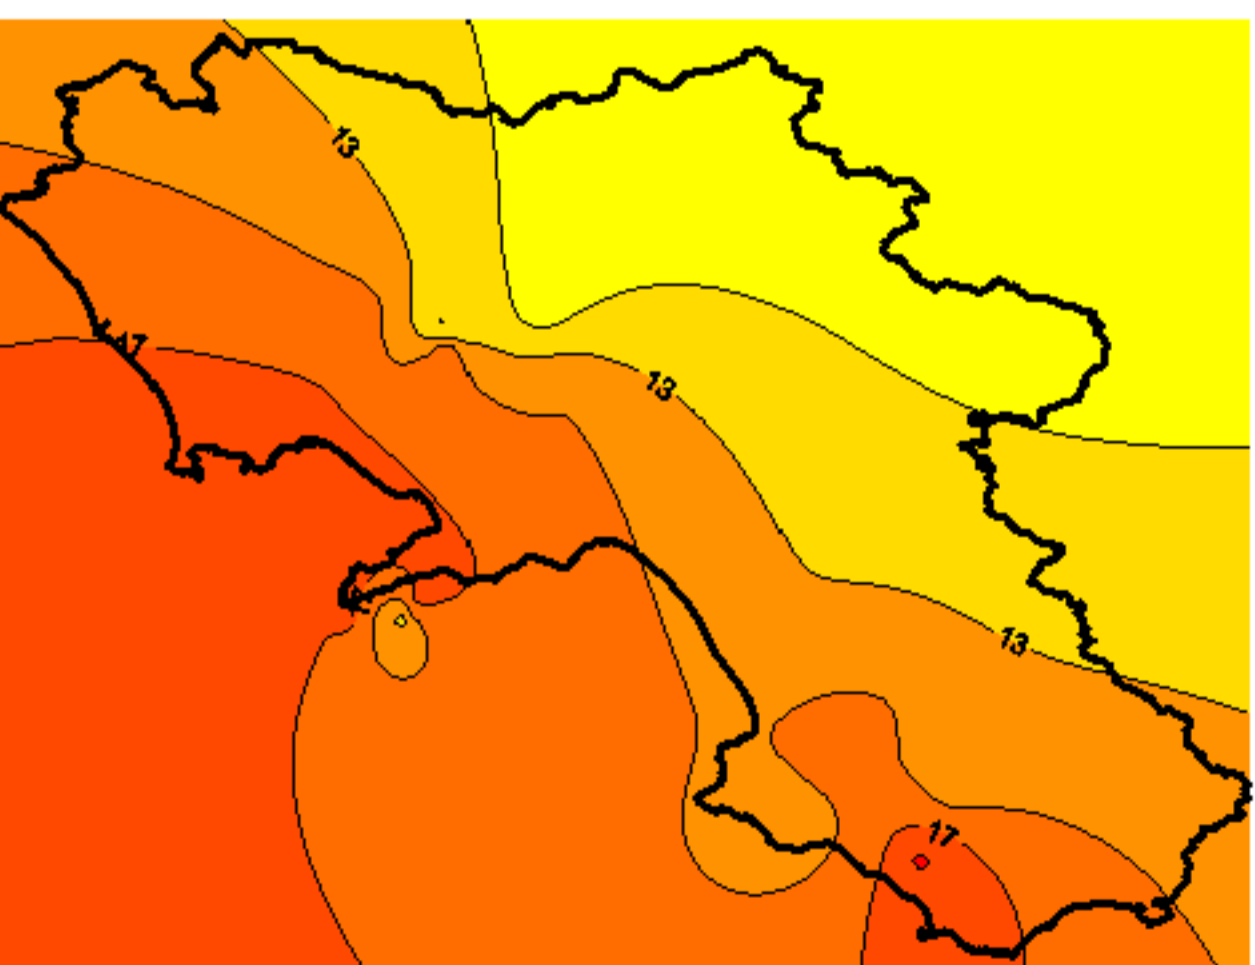

Condizioni di Temperatura e Precipitazione sulla Campania Settimana dal 25 novembre al 2 dicembre 2008

Temperatura massima

Temperatura minima

Precipitazioni mm/ 24 h

Martedì 25/11

Mercoledì 26/11

Giovedì 27/11

Venerdì 28/11

Sabato 29/11

Domenica 30/11

Lunedì 01/12

Martedì 02/12

T (°C)

Elaborazione a cura del
Centro Agrometeorologico
Regionale - C.A.R.