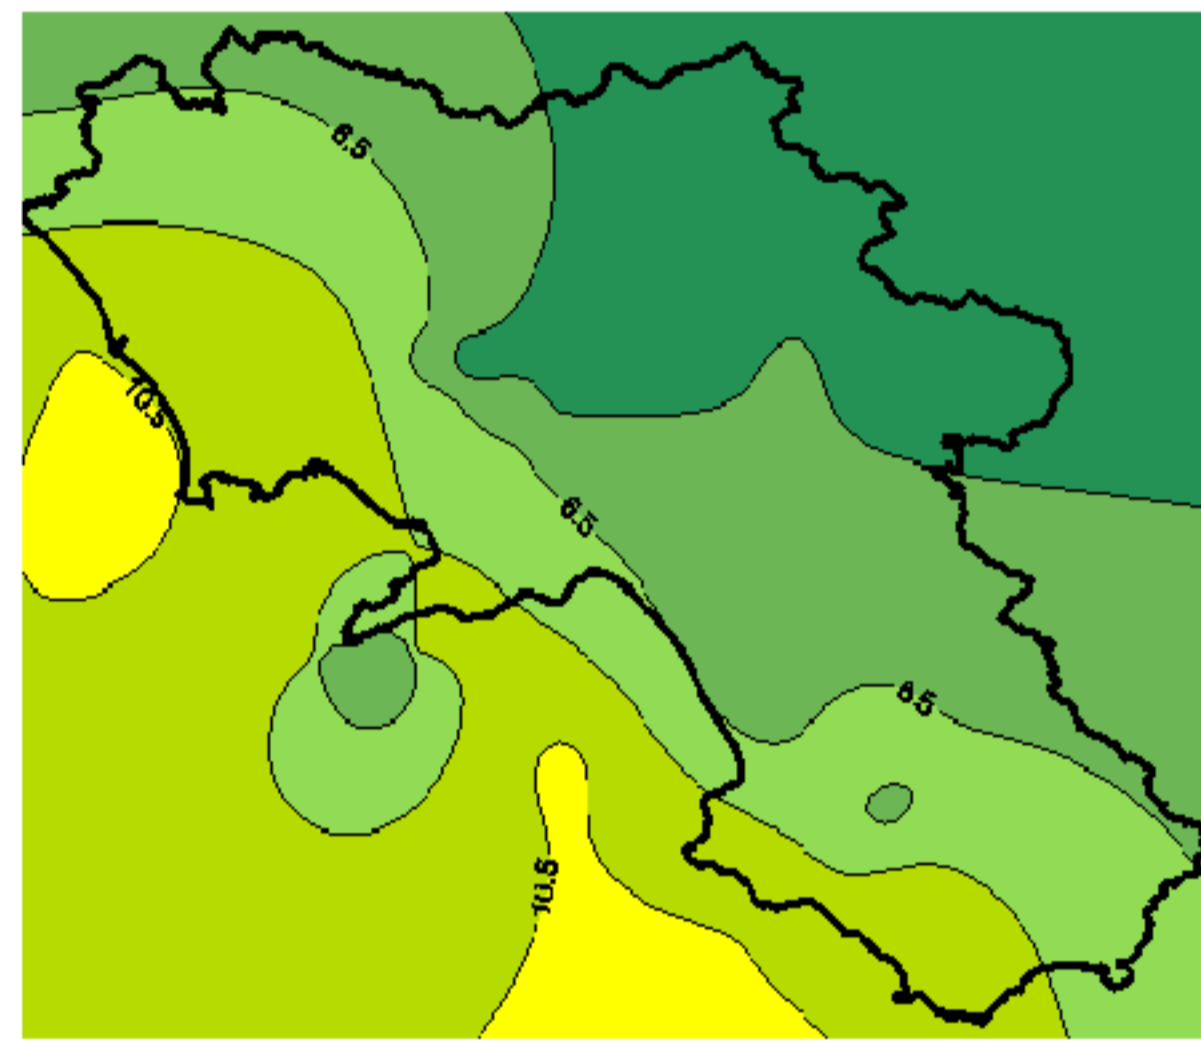

Condizioni di Temperatura e Precipitazione sulla Campania Settimana dal 25 novembre al 2 dicembre 2008

Temperatura massima

Temperatura minima

Precipitazioni mm/ 24 h

Martedì 25/11

Mercoledì 26/11

Giovedì 27/11

Venerdì 28/11

Sabato 29/11

Domenica 30/11

Lunedì 01/12

Martedì 02/12

T (°C)

Elaborazione a cura del
Centro Agrometeorologico
Regionale - C.A.R.