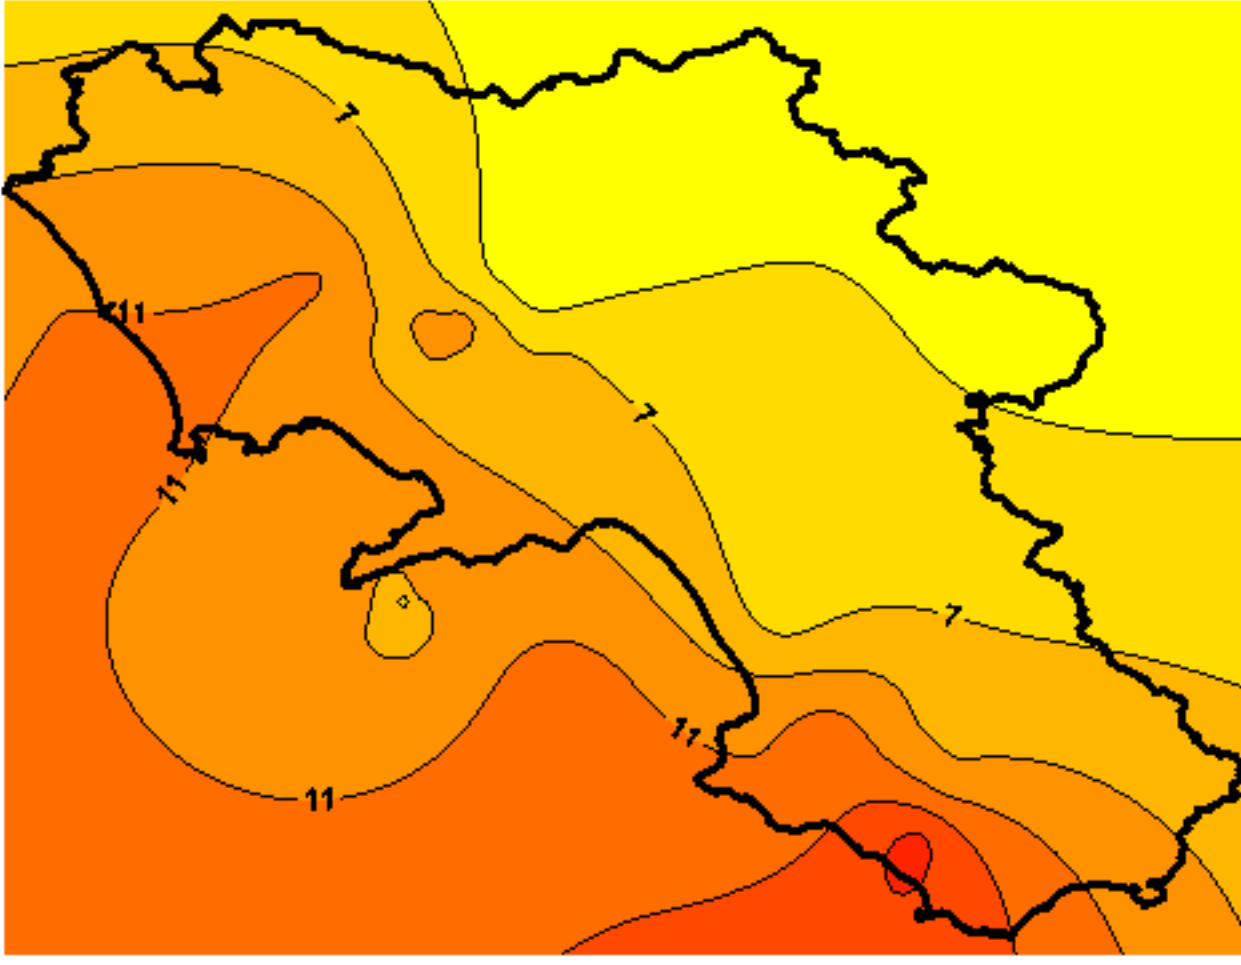

Condizioni di Temperatura e Precipitazione sulla Campania Settimana dal 26 gennaio al 2 febbraio 2010

Temperatura massima

Temperatura minima

Precipitazioni mm/ 24 h

Martedì 26/01

Mercoledì 27/01

Giovedì 28/01

Venerdì 29/01

Sabato 30/01

Domenica 31/01

Lunedì 01/02

Martedì 02/02

Elaborazione a cura del
Centro
Agrometeorologico
Regionale - C.A.R.