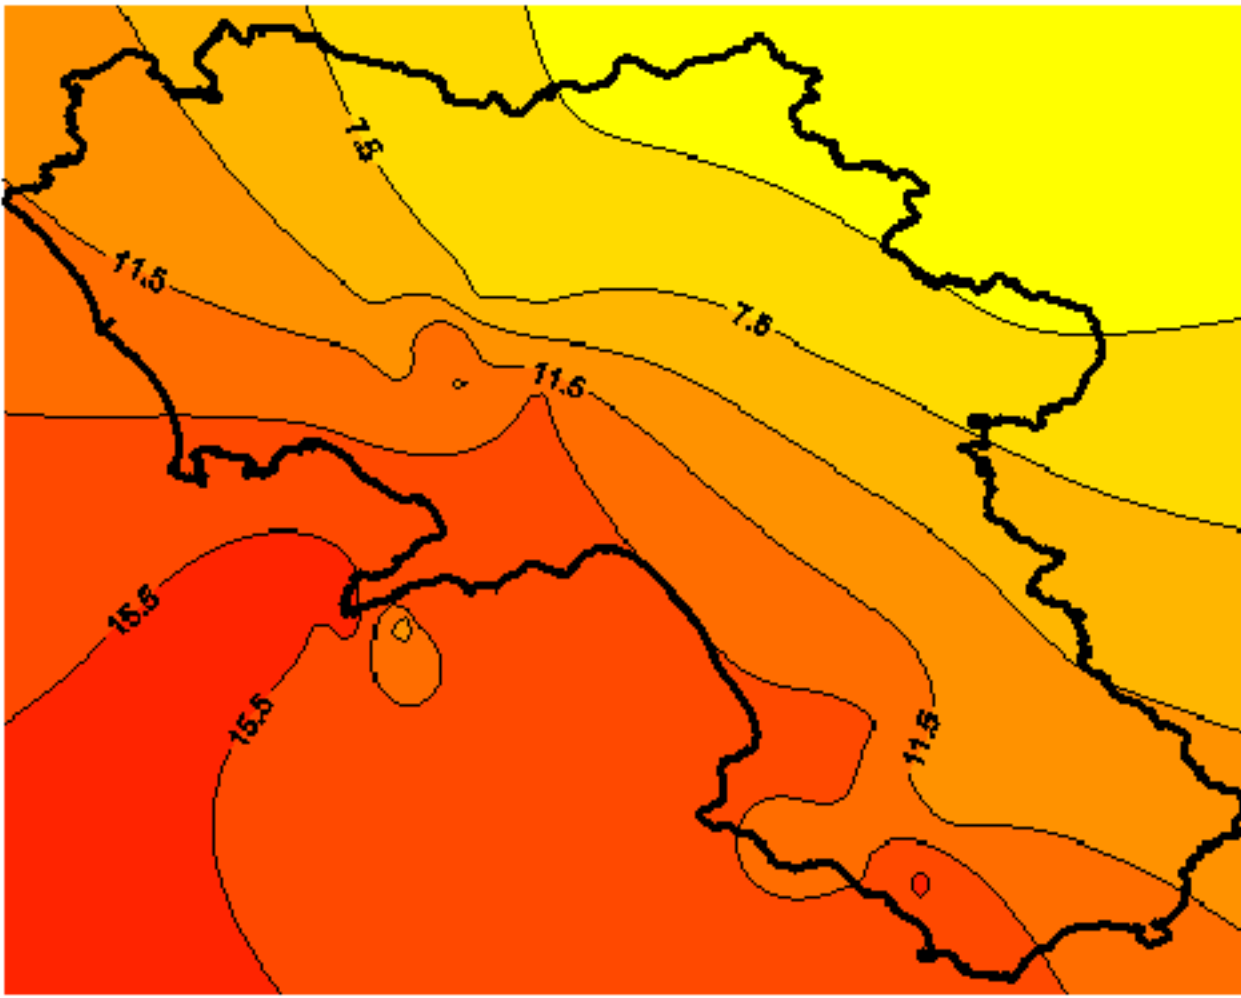

Condizioni di Temperatura e Precipitazione sulla Campania Settimana dal 26 gennaio al 2 febbraio 2010

Temperatura massima

Temperatura minima

Precipitazioni mm/ 24 h

Martedì 26/01

Mercoledì 27/01

Giovedì 28/01

Venerdì 29/01

Sabato 30/01

Domenica 31/01

Lunedì 01/02

Martedì 02/02

Elaborazione a cura del
Centro
Agrometeorologico
Regionale - C.A.R.