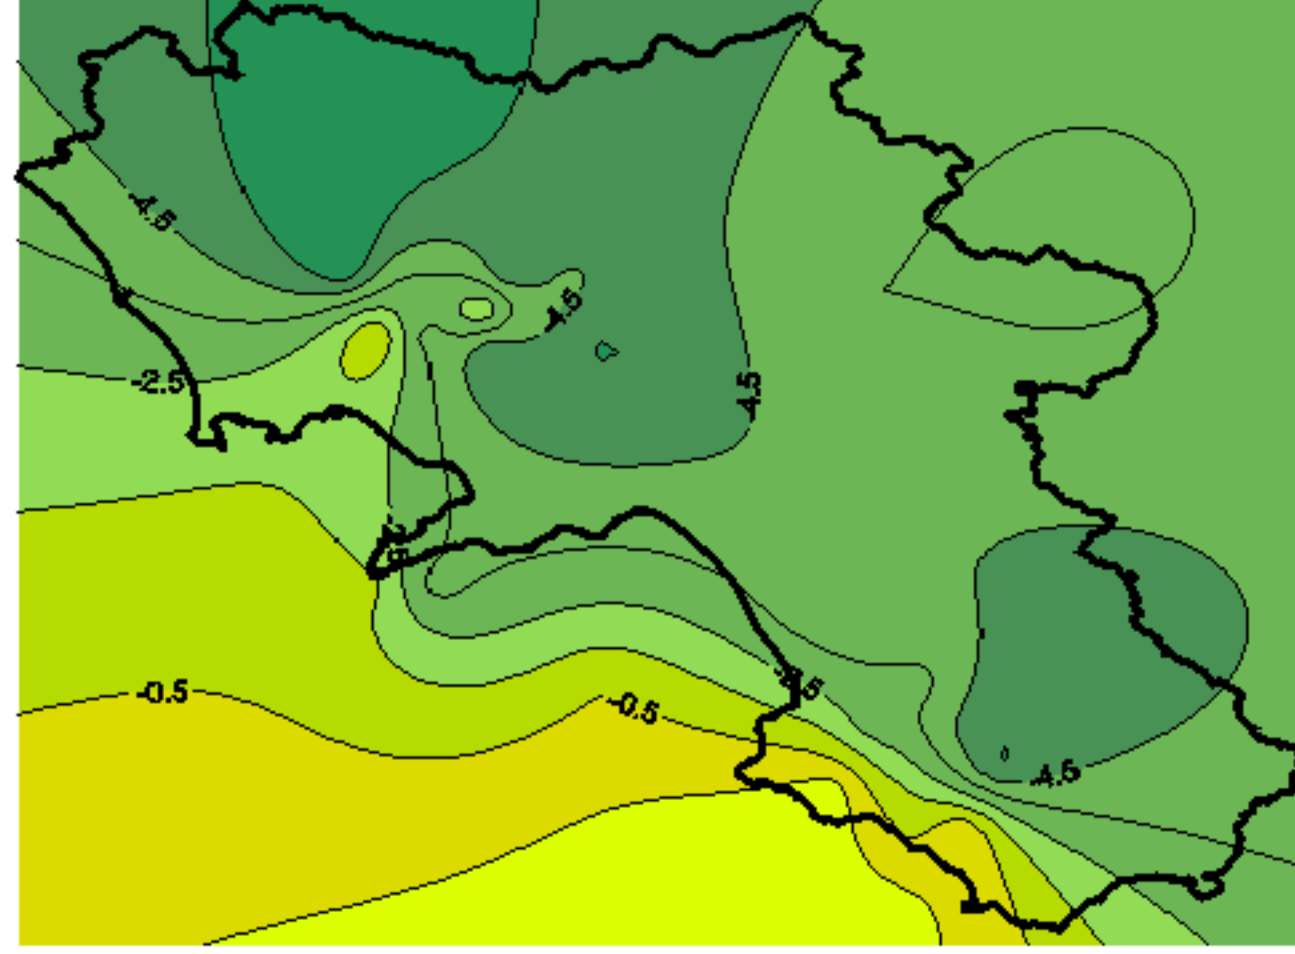

Condizioni di Temperatura e Precipitazione sulla Campania Settimana dal 26 gennaio al 2 febbraio 2010

Temperatura massima

Temperatura minima

Precipitazioni mm/ 24 h

Martedì 26/01

Mercoledì 27/01

Giovedì 28/01

Venerdì 29/01

Sabato 30/01

Domenica 31/01

Lunedì 01/02

Martedì 02/02

Elaborazione a cura del
Centro
Agrometeorologico
Regionale - C.A.R.