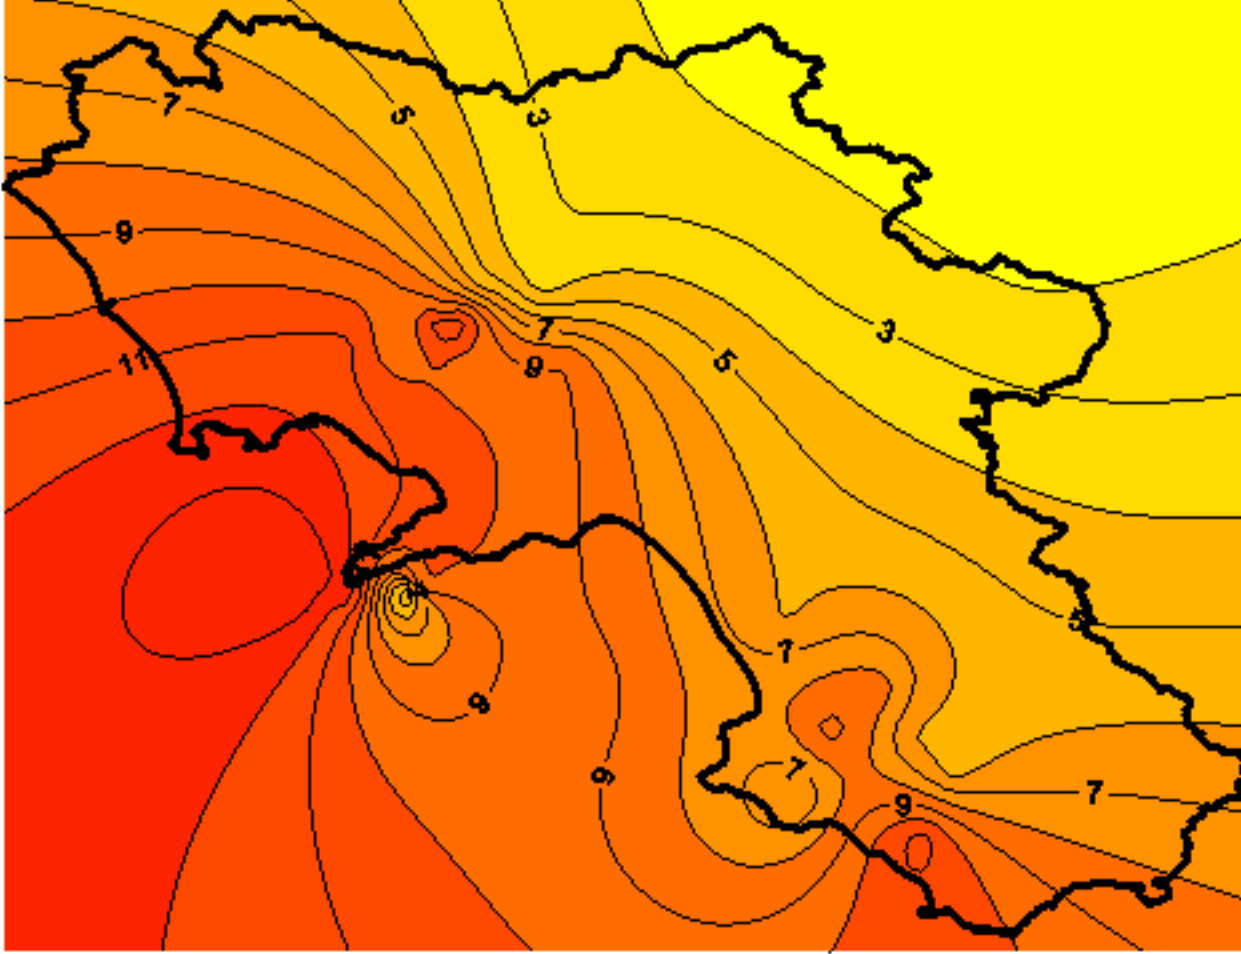

Condizioni di Temperatura e Precipitazione sulla Campania Settimana dal 26 gennaio al 2 febbraio 2010

Temperatura massima

Temperatura minima

Precipitazioni mm/ 24 h

Martedì 26/01

Mercoledì 27/01

Giovedì 28/01

Venerdì 29/01

Sabato 30/01

Domenica 31/01

Lunedì 01/02

Martedì 02/02

Elaborazione a cura del
Centro
Agrometeorologico
Regionale - C.A.R.