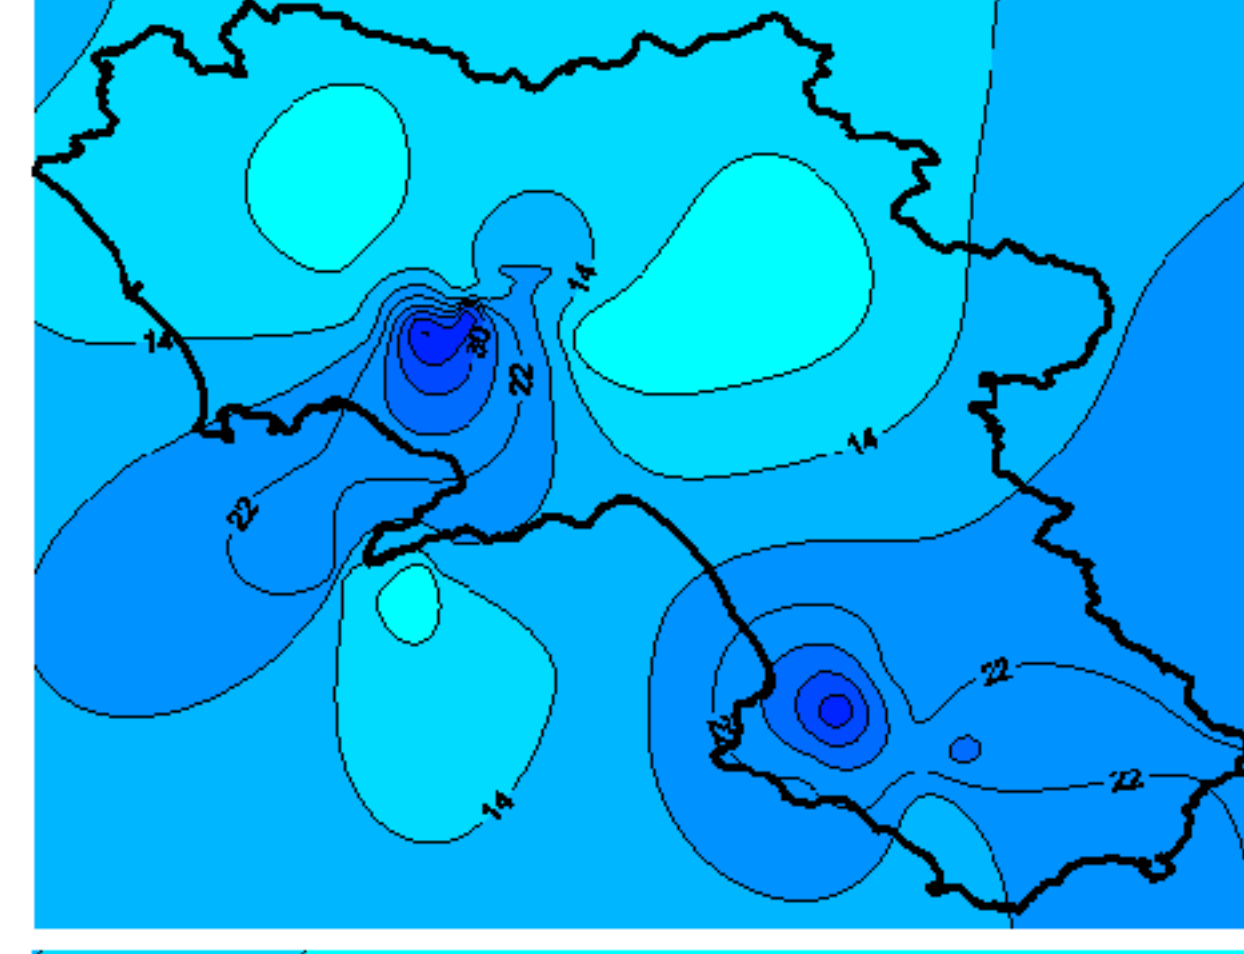

Condizioni di Temperatura e Precipitazione sulla Campania Settimana dal 26 gennaio al 2 febbraio 2010

Temperatura massima

Temperatura minima

Precipitazioni mm/ 24 h

Martedì 26/01

Mercoledì 27/01

Giovedì 28/01

Venerdì 29/01

Sabato 30/01

Domenica 31/01

Lunedì 01/02

Martedì 02/02

Elaborazione a cura del
Centro
Agrometeorologico
Regionale - C.A.R.