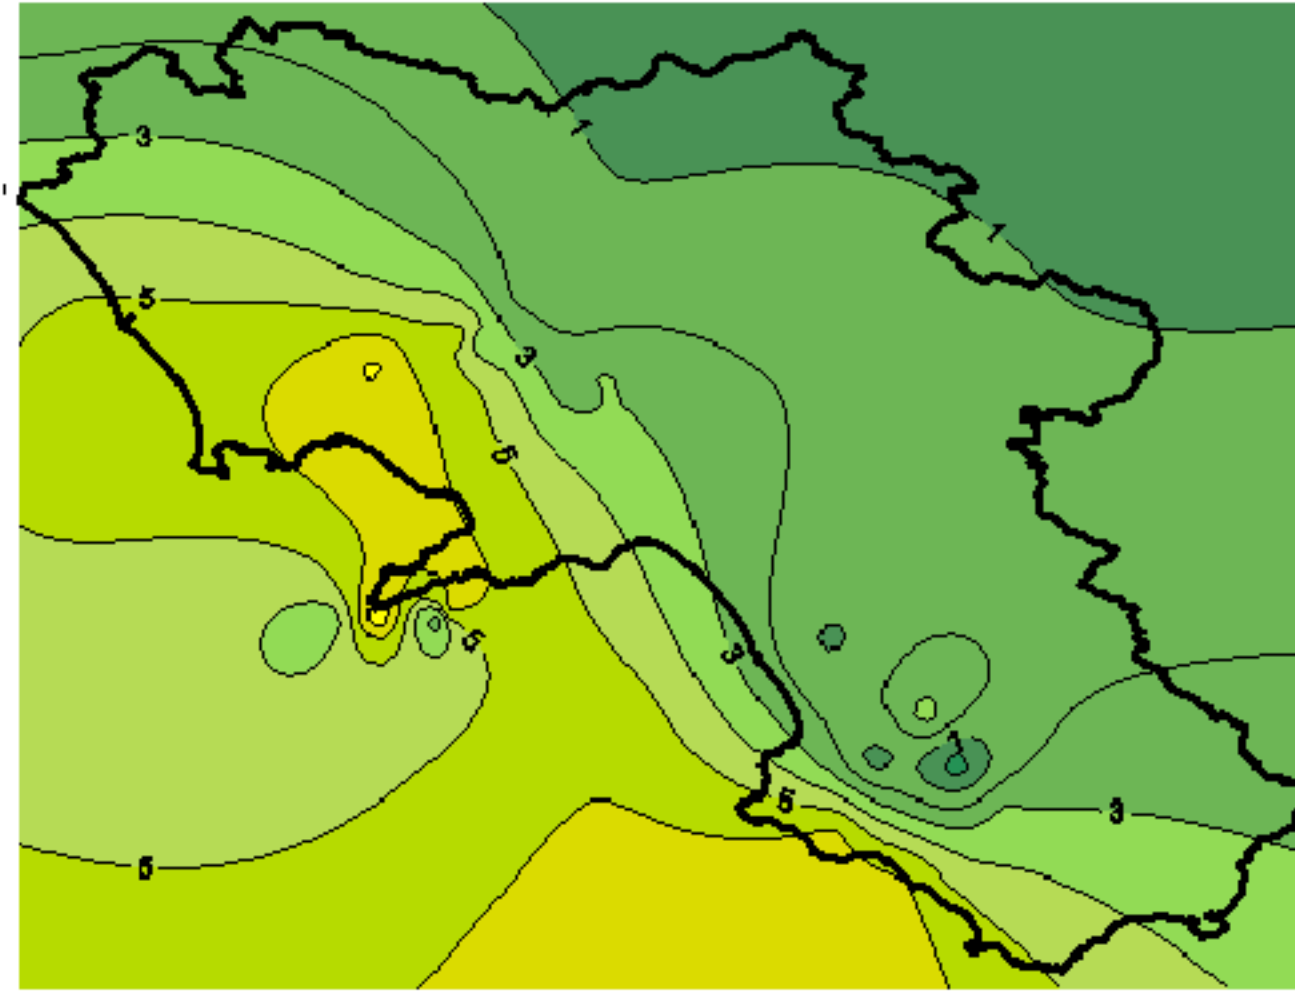

Condizioni di Temperatura e Precipitazione sulla Campania Settimana dal 26 gennaio al 2 febbraio 2010

Temperatura massima

Temperatura minima

Precipitazioni mm/ 24 h

Martedì 26/01

Mercoledì 27/01

Giovedì 28/01

Venerdì 29/01

Sabato 30/01

Domenica 31/01

Lunedì 01/02

Martedì 02/02

Elaborazione a cura del
Centro
Agrometeorologico
Regionale - C.A.R.