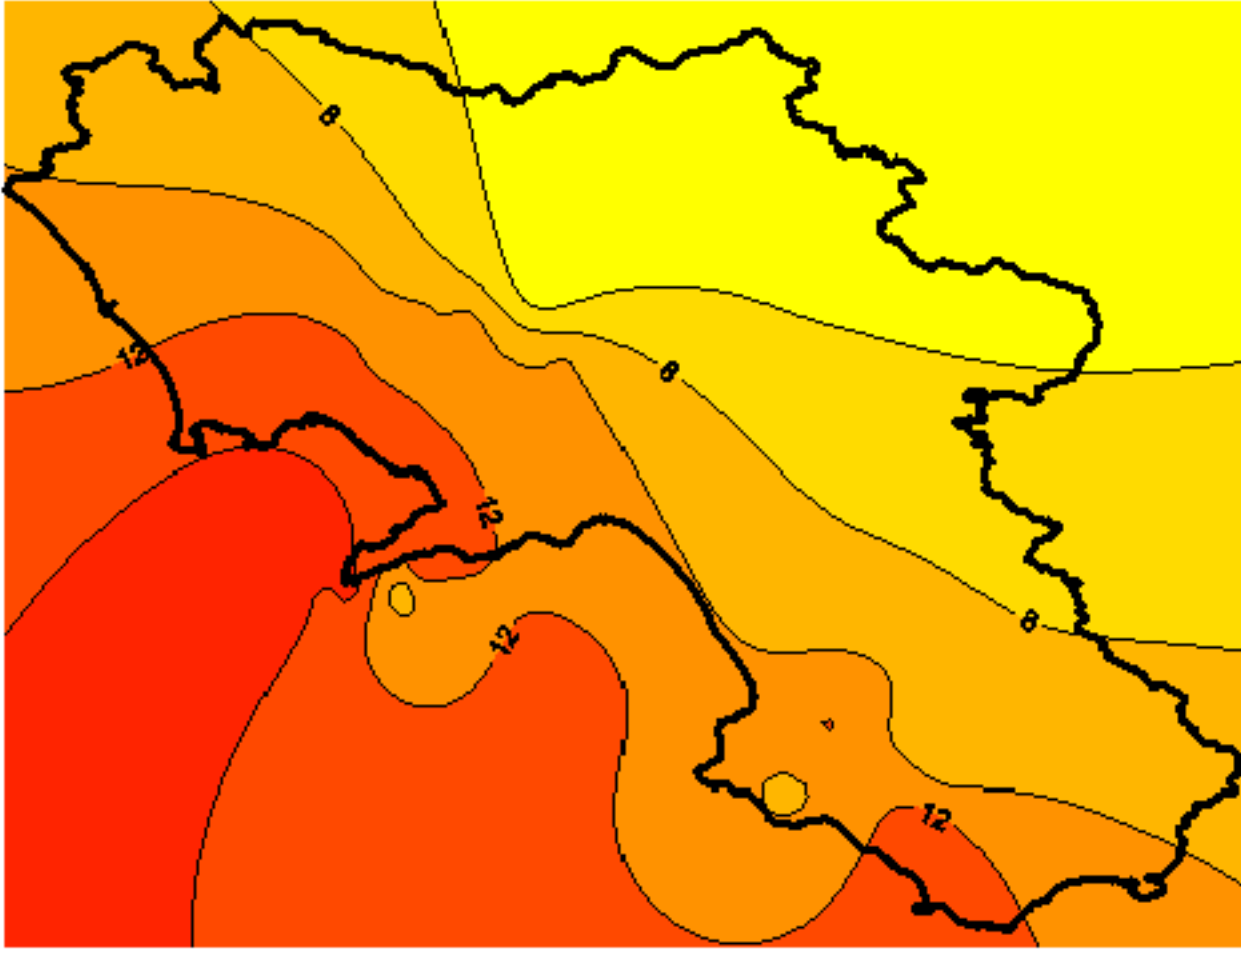

Condizioni di Temperatura e Precipitazione sulla Campania Settimana dal 26 gennaio al 2 febbraio 2010

Temperatura massima

Temperatura minima

Precipitazioni mm/ 24 h

Martedì 26/01

Mercoledì 27/01

Giovedì 28/01

Venerdì 29/01

Sabato 30/01

Domenica 31/01

Lunedì 01/02

Martedì 02/02

Elaborazione a cura del
Centro
Agrometeorologico
Regionale - C.A.R.