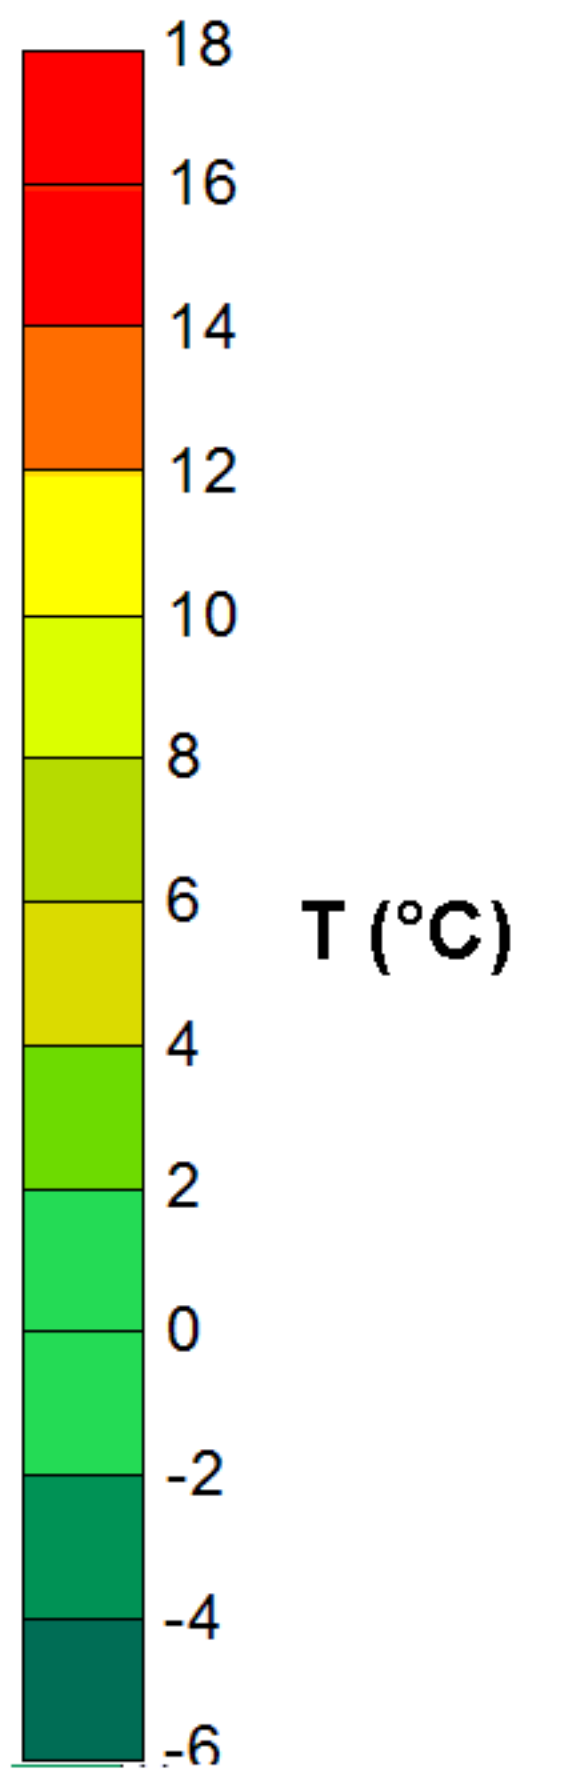

Condizioni di Temperatura e Precipitazione sulla Campania Settimana dal 26 gennaio al 2 febbraio 2010

Temperatura massima

Temperatura minima

Precipitazioni mm/ 24 h

Martedì 26/01

Mercoledì 27/01

Giovedì 28/01

Venerdì 29/01

Sabato 30/01

Domenica 31/01

Lunedì 01/02

Martedì 02/02

Elaborazione a cura del
Centro
Agrometeorologico
Regionale - C.A.R.