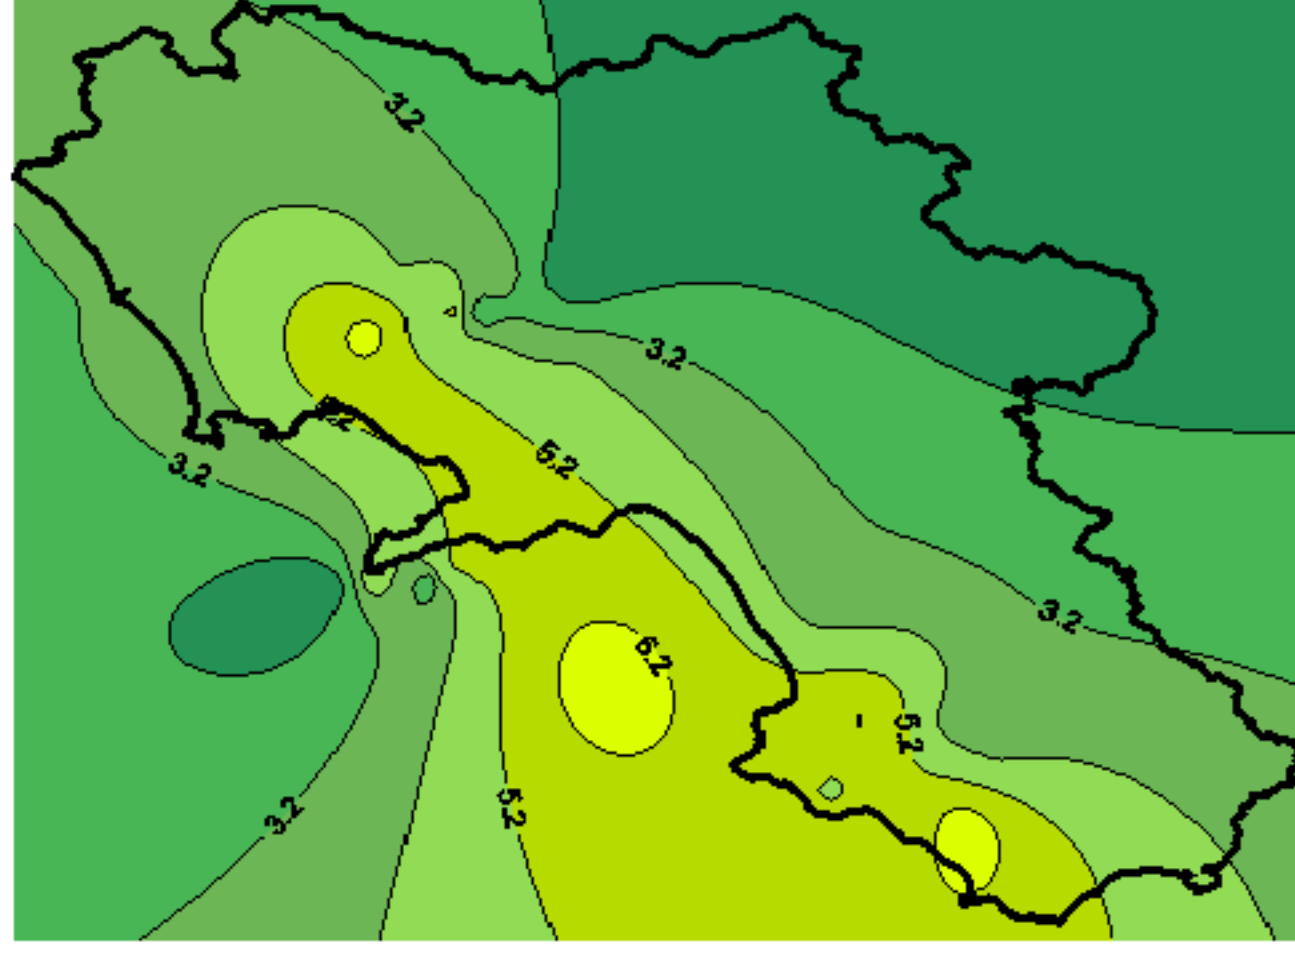

Condizioni di Temperatura e Precipitazione sulla Campania Settimana dal 26 gennaio al 2 febbraio 2010

Temperatura massima

Temperatura minima

Precipitazioni mm/ 24 h

Martedì 26/01

Mercoledì 27/01

Giovedì 28/01

Venerdì 29/01

Sabato 30/01

Domenica 31/01

Lunedì 01/02

Martedì 02/02

Elaborazione a cura del
Centro
Agrometeorologico
Regionale - C.A.R.