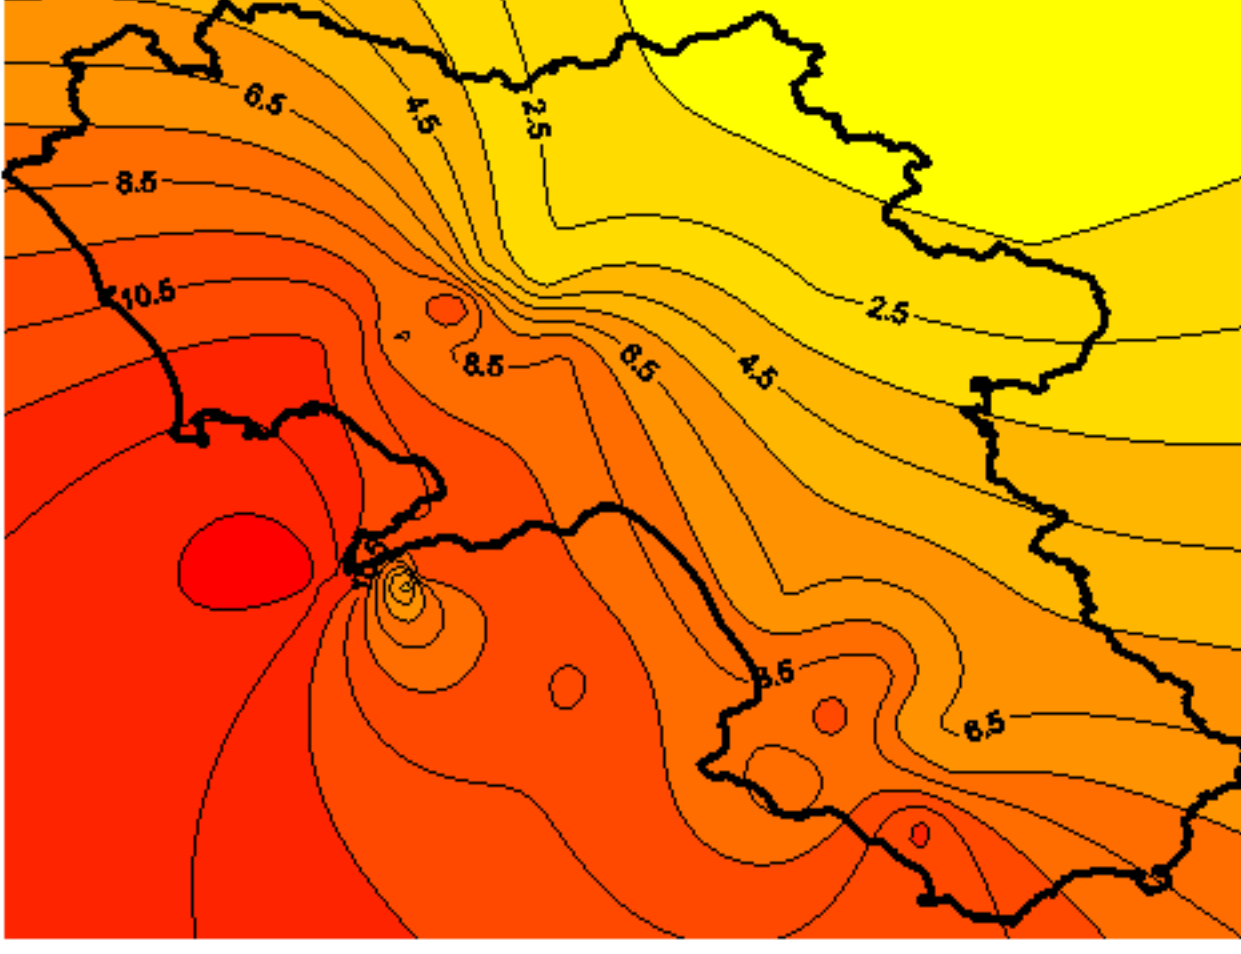

Condizioni di Temperatura e Precipitazione sulla Campania Settimana dal 26 gennaio al 2 febbraio 2010

Temperatura massima

Temperatura minima

Precipitazioni mm/ 24 h

Martedì 26/01

Mercoledì 27/01

Giovedì 28/01

Venerdì 29/01

Sabato 30/01

Domenica 31/01

Lunedì 01/02

Martedì 02/02

Elaborazione a cura del
Centro
Agrometeorologico
Regionale - C.A.R.