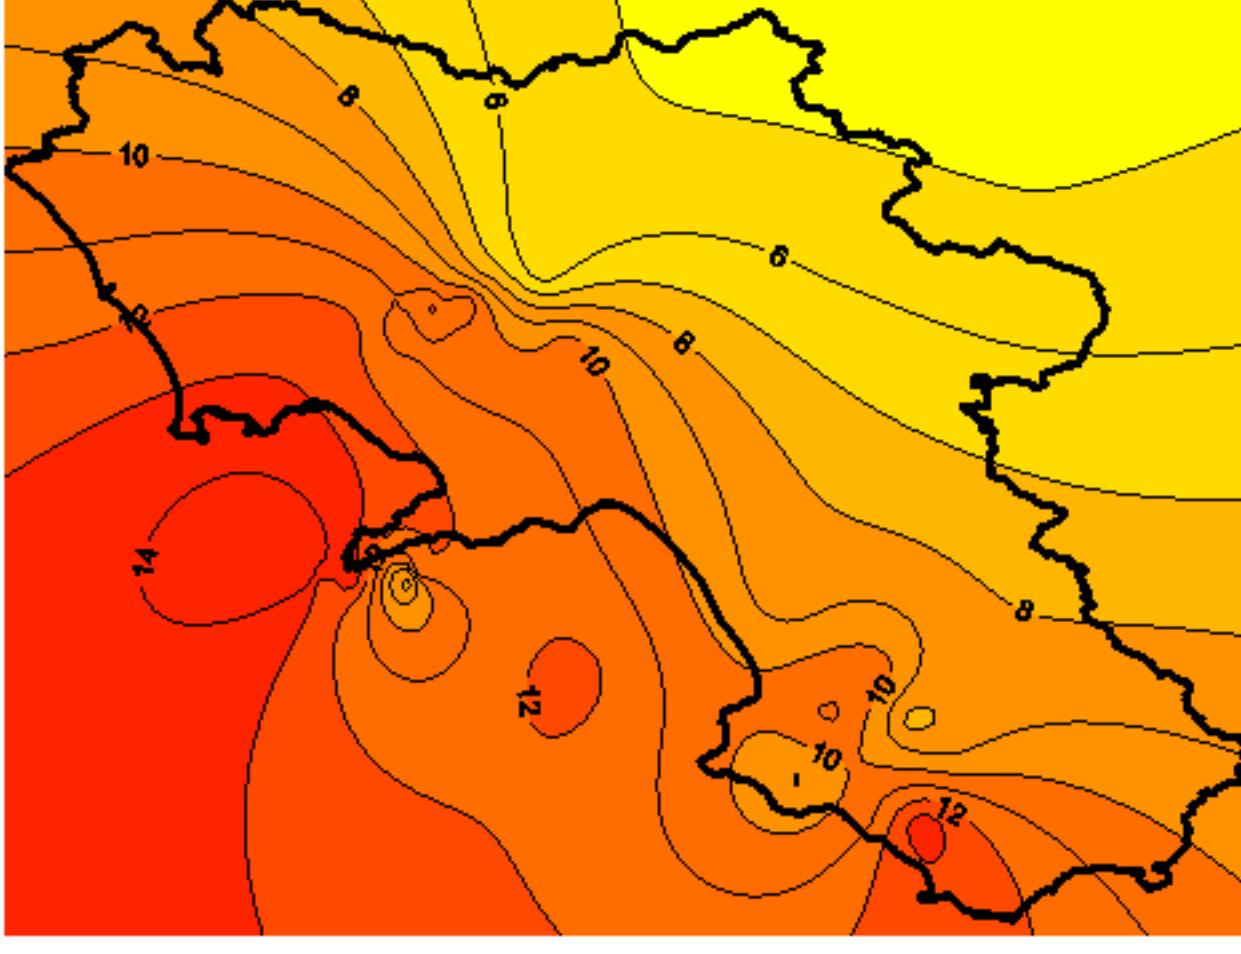

Condizioni di Temperatura e Precipitazione sulla Campania Settimana dal 26 gennaio al 2 febbraio 2010

Temperatura massima

Temperatura minima

Precipitazioni mm/ 24 h

Martedì 26/01

Mercoledì 27/01

Giovedì 28/01

Venerdì 29/01

Sabato 30/01

Domenica 31/01

Lunedì 01/02

Martedì 02/02

Elaborazione a cura del
Centro
Agrometeorologico
Regionale - C.A.R.