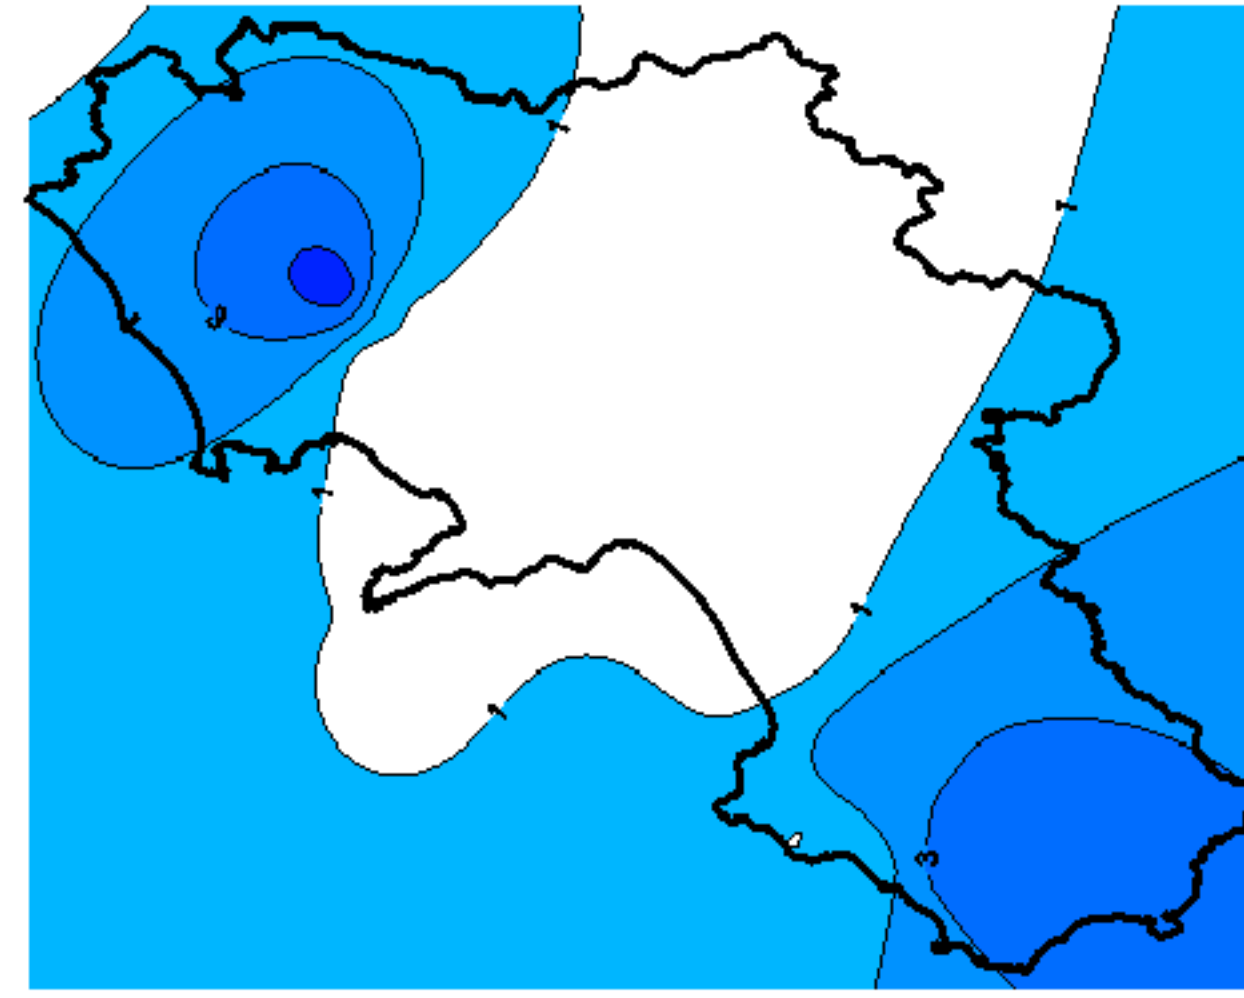

Condizioni di Temperatura e Precipitazione sulla Campania Settimana dal 26 gennaio al 2 febbraio 2010

Temperatura massima

Temperatura minima

Precipitazioni mm/ 24 h

Martedì 26/01

Mercoledì 27/01

Giovedì 28/01

Venerdì 29/01

Sabato 30/01

Domenica 31/01

Lunedì 01/02

Martedì 02/02

Elaborazione a cura del
Centro
Agrometeorologico
Regionale - C.A.R.