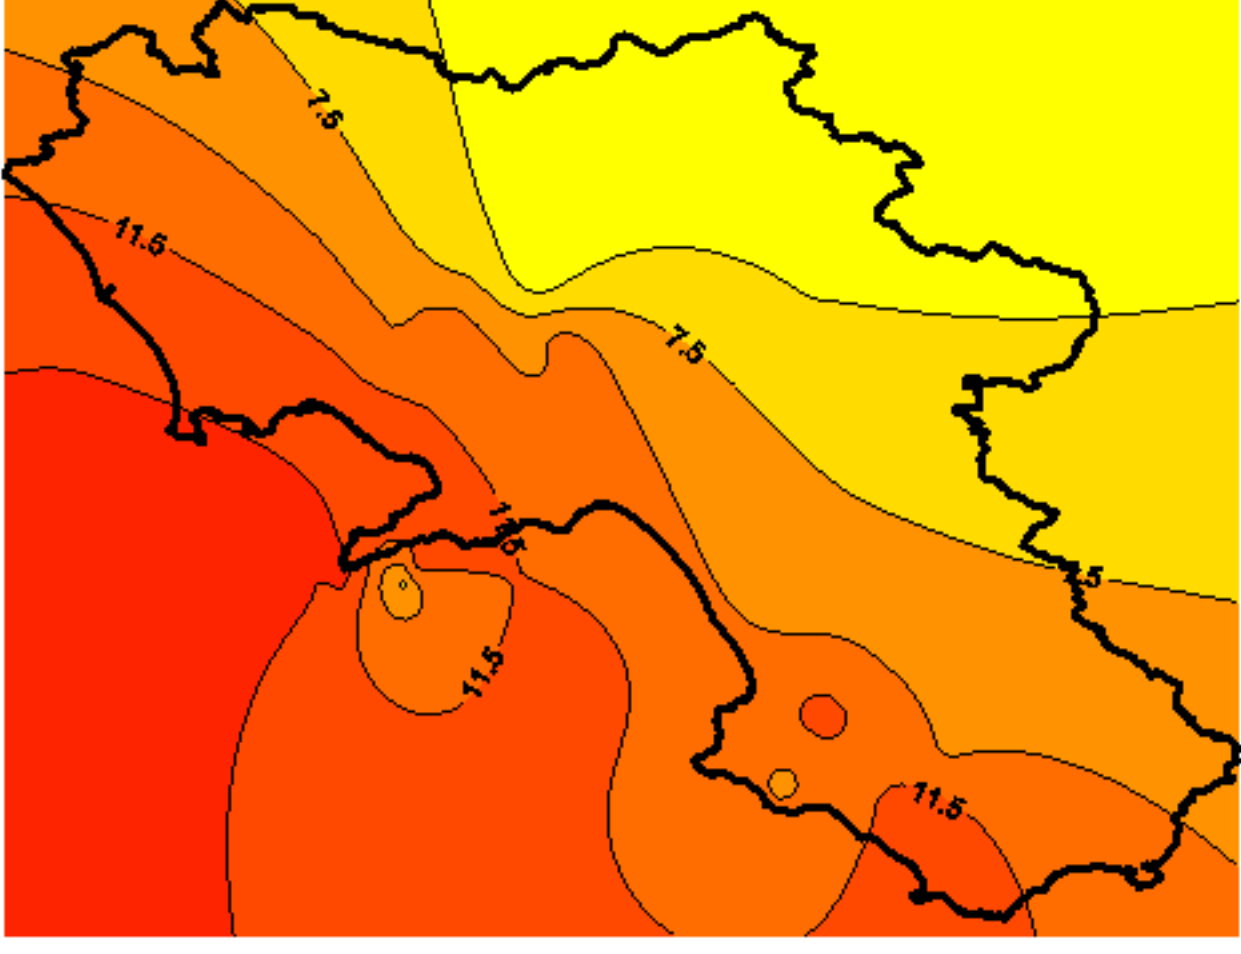

Condizioni di Temperatura e Precipitazione sulla Campania Settimana dal 26 gennaio al 2 febbraio 2010

Temperatura massima

Temperatura minima

Precipitazioni mm/ 24 h

Martedì 26/01

Mercoledì 27/01

Giovedì 28/01

Venerdì 29/01

Sabato 30/01

Domenica 31/01

Lunedì 01/02

Martedì 02/02

Elaborazione a cura del
Centro
Agrometeorologico
Regionale - C.A.R.