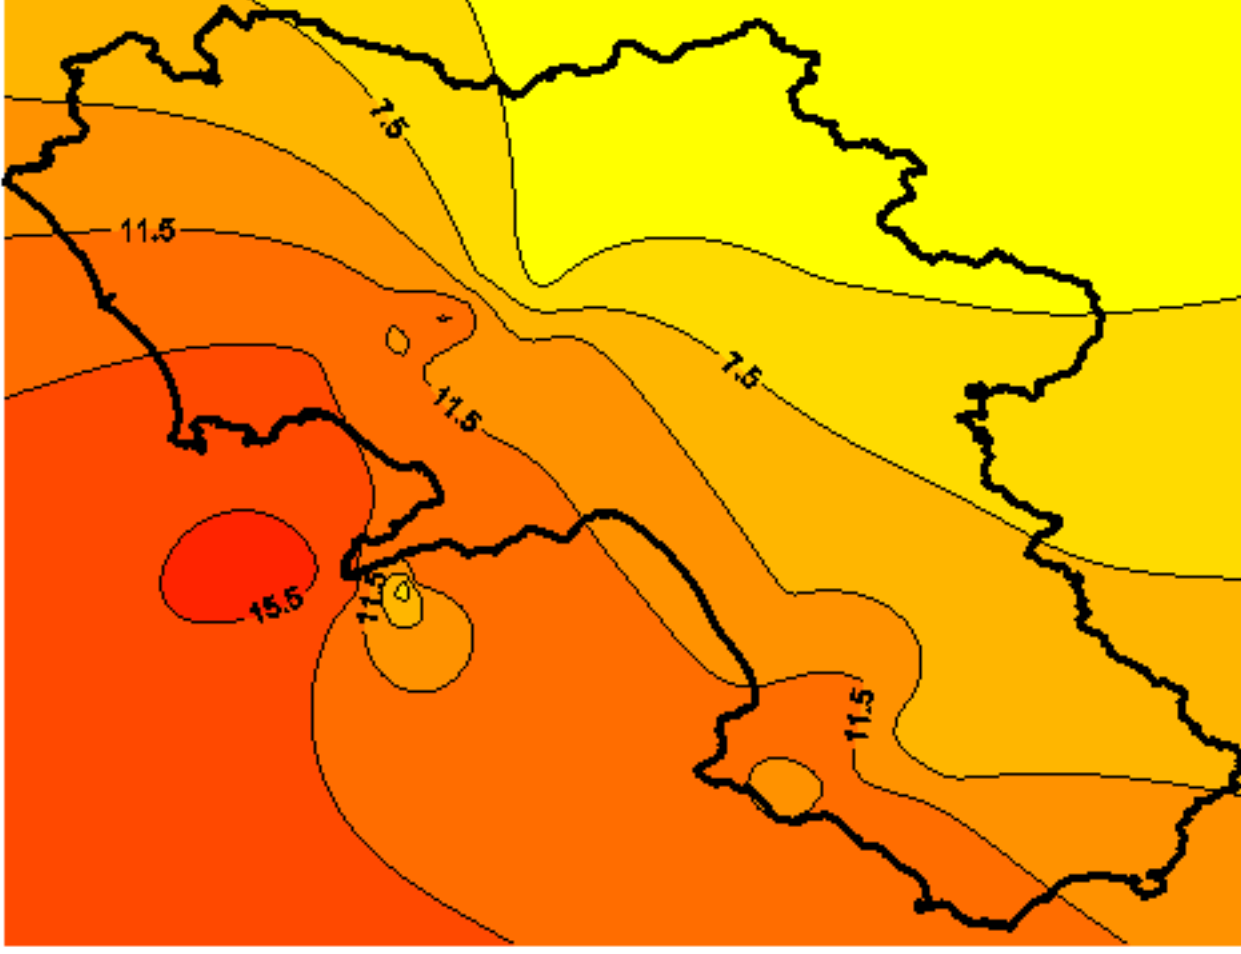

Condizioni di Temperatura e Precipitazione sulla Campania Settimana dal 26 gennaio al 2 febbraio 2010

Temperatura massima

Temperatura minima

Precipitazioni mm/ 24 h

Martedì 26/01

Mercoledì 27/01

Giovedì 28/01

Venerdì 29/01

Sabato 30/01

Domenica 31/01

Lunedì 01/02

Martedì 02/02

Elaborazione a cura del
Centro
Agrometeorologico
Regionale - C.A.R.