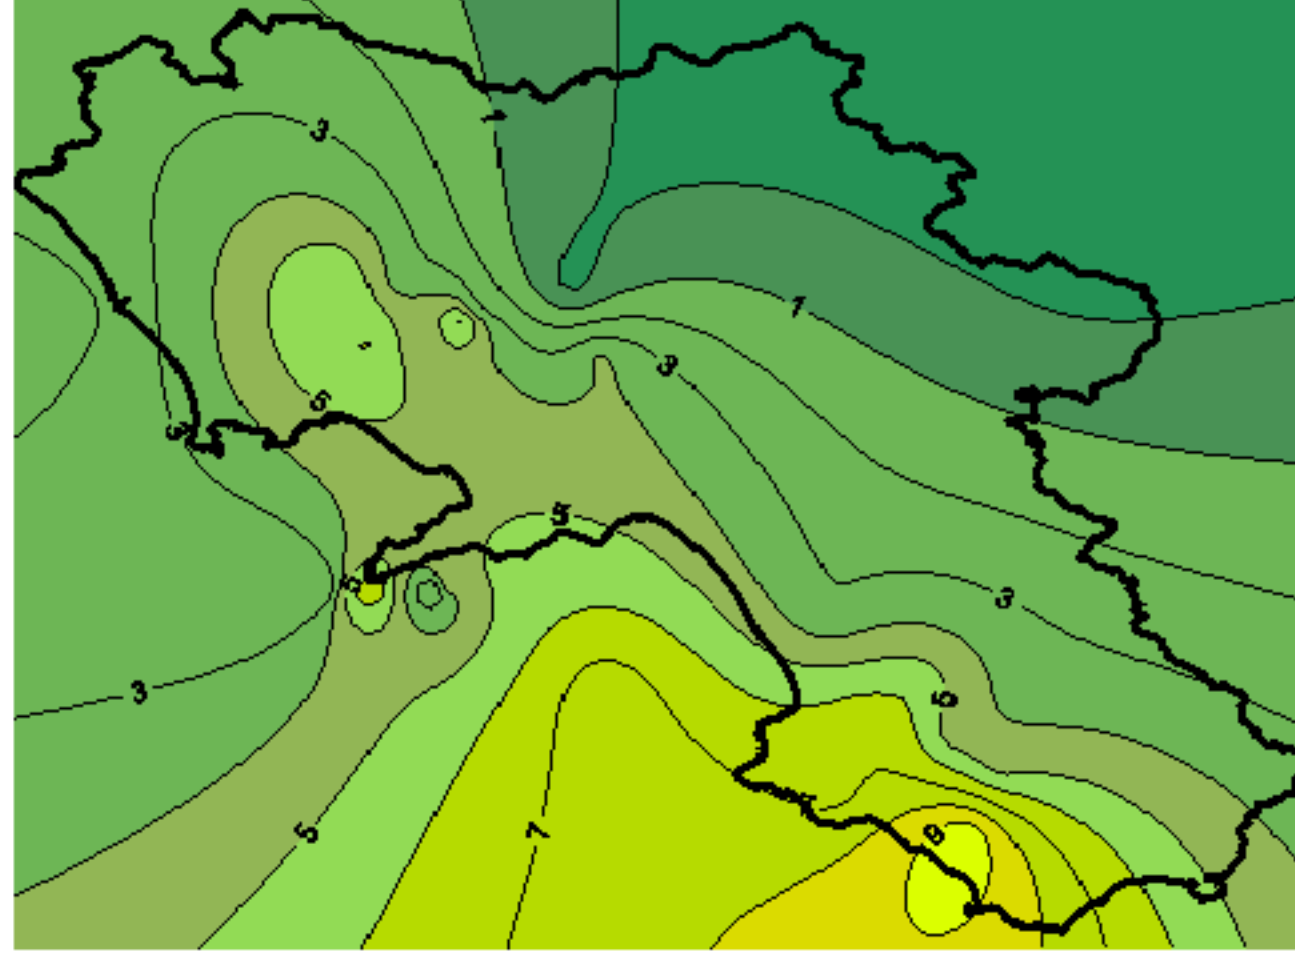

Condizioni di Temperatura e Precipitazione sulla Campania Settimana dal 26 gennaio al 2 febbraio 2010

Temperatura massima

Temperatura minima

Precipitazioni mm/ 24 h

Martedì 26/01

Mercoledì 27/01

Giovedì 28/01

Venerdì 29/01

Sabato 30/01

Domenica 31/01

Lunedì 01/02

Martedì 02/02

Elaborazione a cura del
Centro
Agrometeorologico
Regionale - C.A.R.