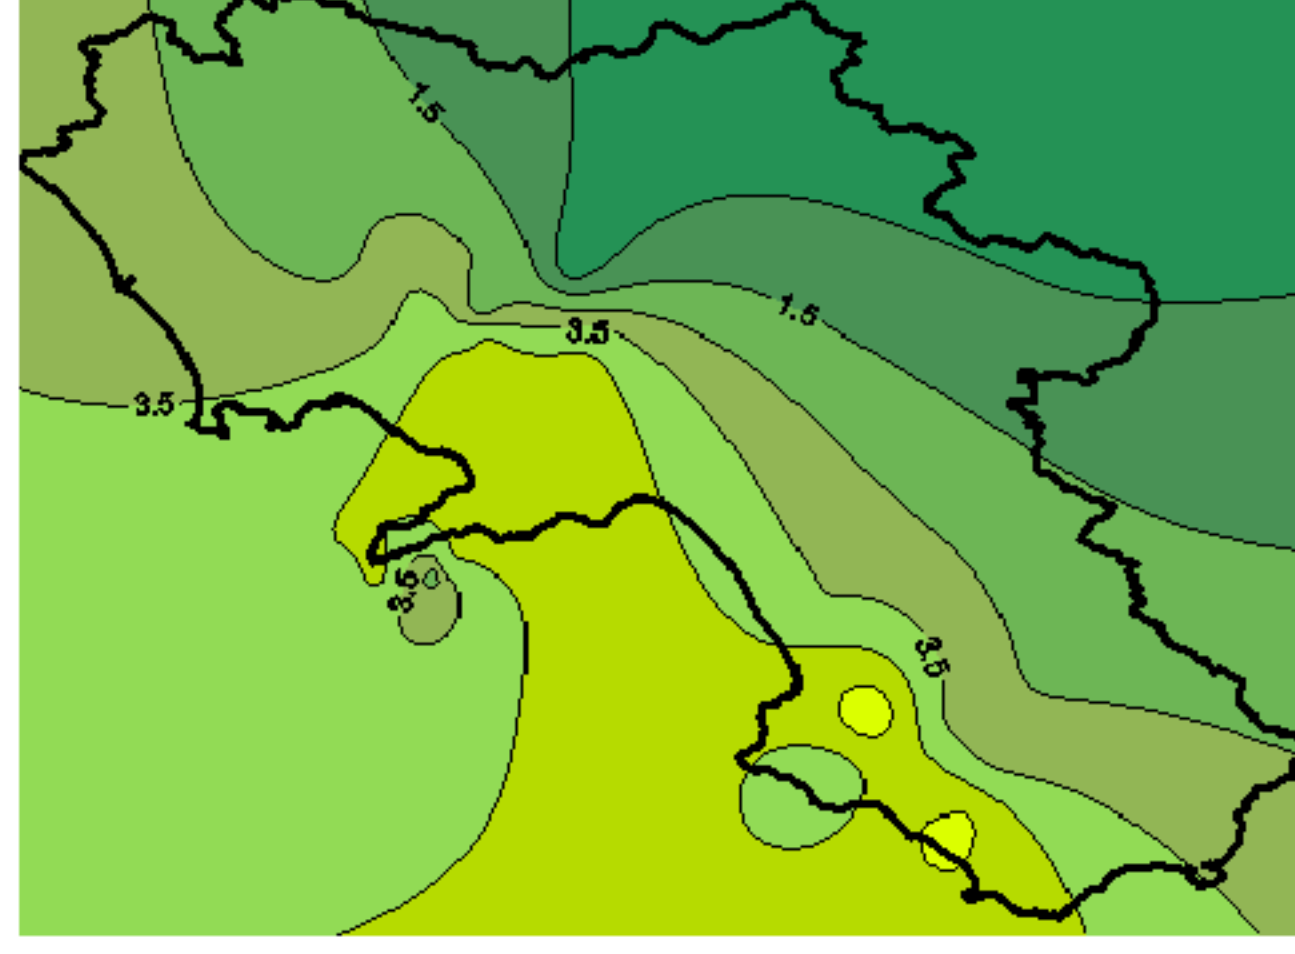

Condizioni di Temperatura e Precipitazione sulla Campania Settimana dal 26 gennaio al 2 febbraio 2010

Temperatura massima

Temperatura minima

Precipitazioni mm/ 24 h

Martedì 26/01

Mercoledì 27/01

Giovedì 28/01

Venerdì 29/01

Sabato 30/01

Domenica 31/01

Lunedì 01/02

Martedì 02/02

Elaborazione a cura del
Centro
Agrometeorologico
Regionale - C.A.R.