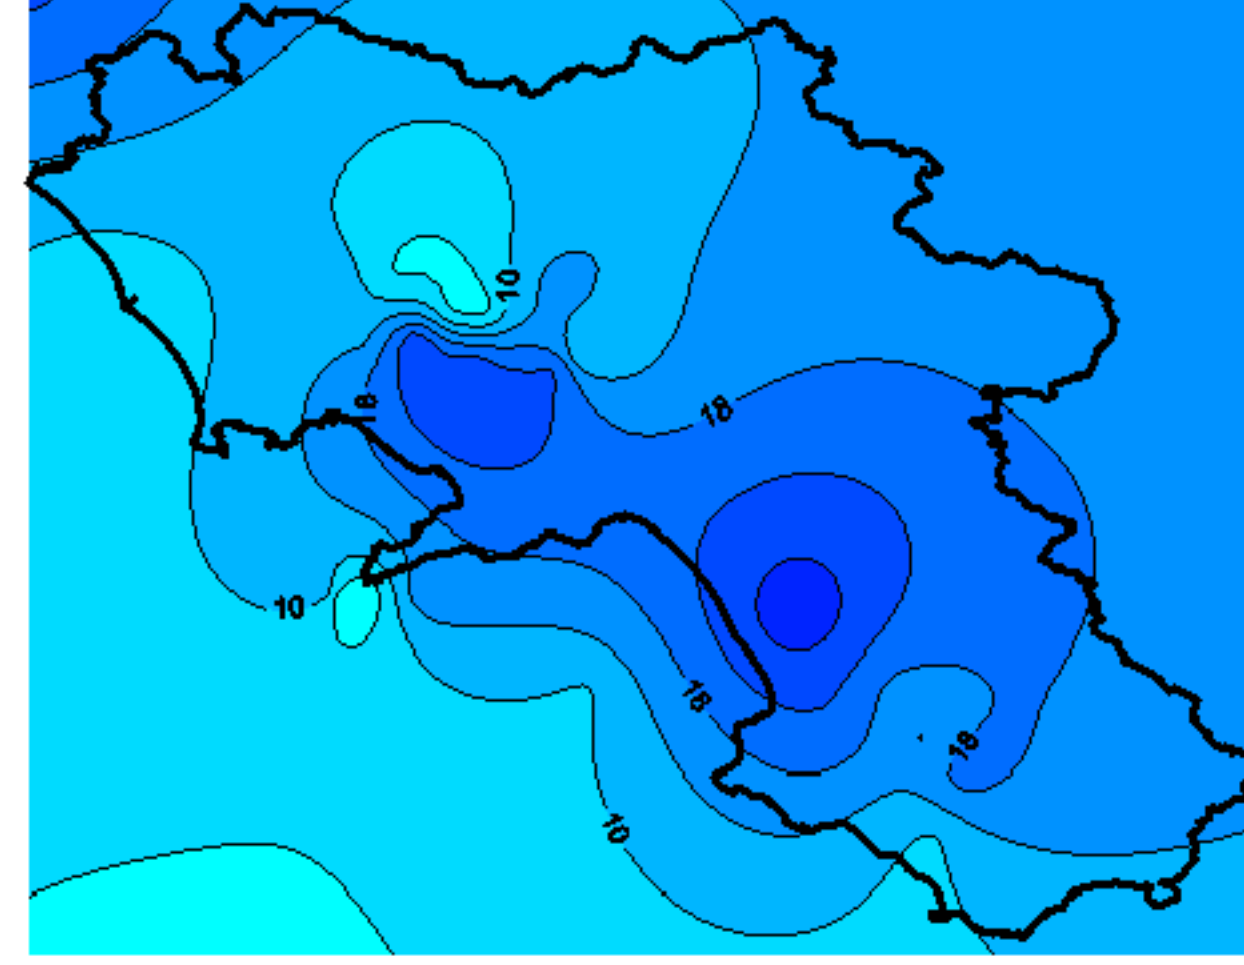

Condizioni di Temperatura e Precipitazione sulla Campania Settimana dal 26 gennaio al 2 febbraio 2010

Temperatura massima

Temperatura minima

Precipitazioni mm/ 24 h

Martedì 26/01

Mercoledì 27/01

Giovedì 28/01

Venerdì 29/01

Sabato 30/01

Domenica 31/01

Lunedì 01/02

Martedì 02/02

Elaborazione a cura del
Centro
Agrometeorologico
Regionale - C.A.R.