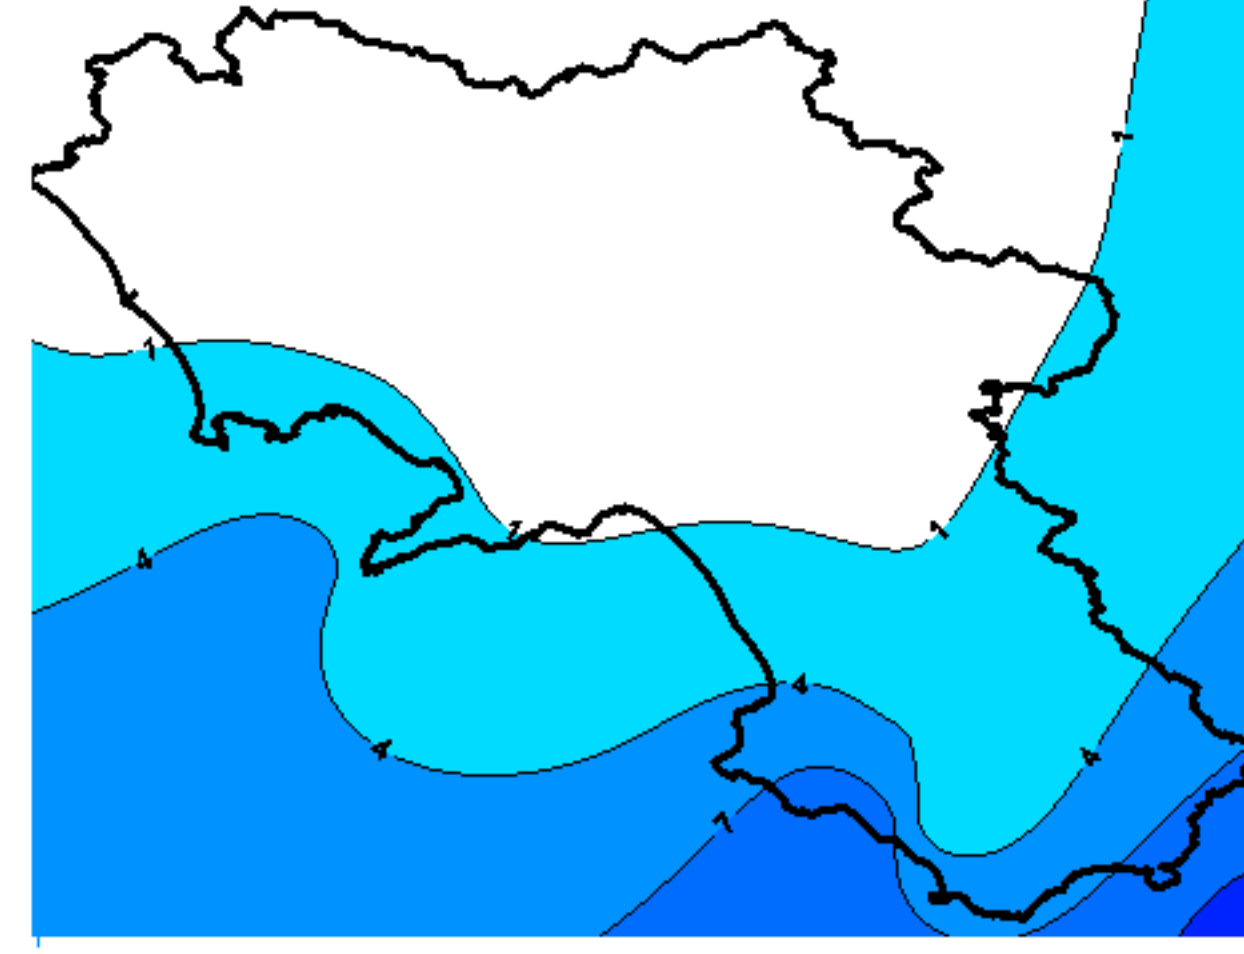

Condizioni di Temperatura e Precipitazione sulla Campania Settimana dal 26 gennaio al 2 febbraio 2010

Temperatura massima

Temperatura minima

Precipitazioni mm/ 24 h

Martedì 26/01

Mercoledì 27/01

Giovedì 28/01

Venerdì 29/01

Sabato 30/01

Domenica 31/01

Lunedì 01/02

Martedì 02/02

Elaborazione a cura del
Centro
Agrometeorologico
Regionale - C.A.R.