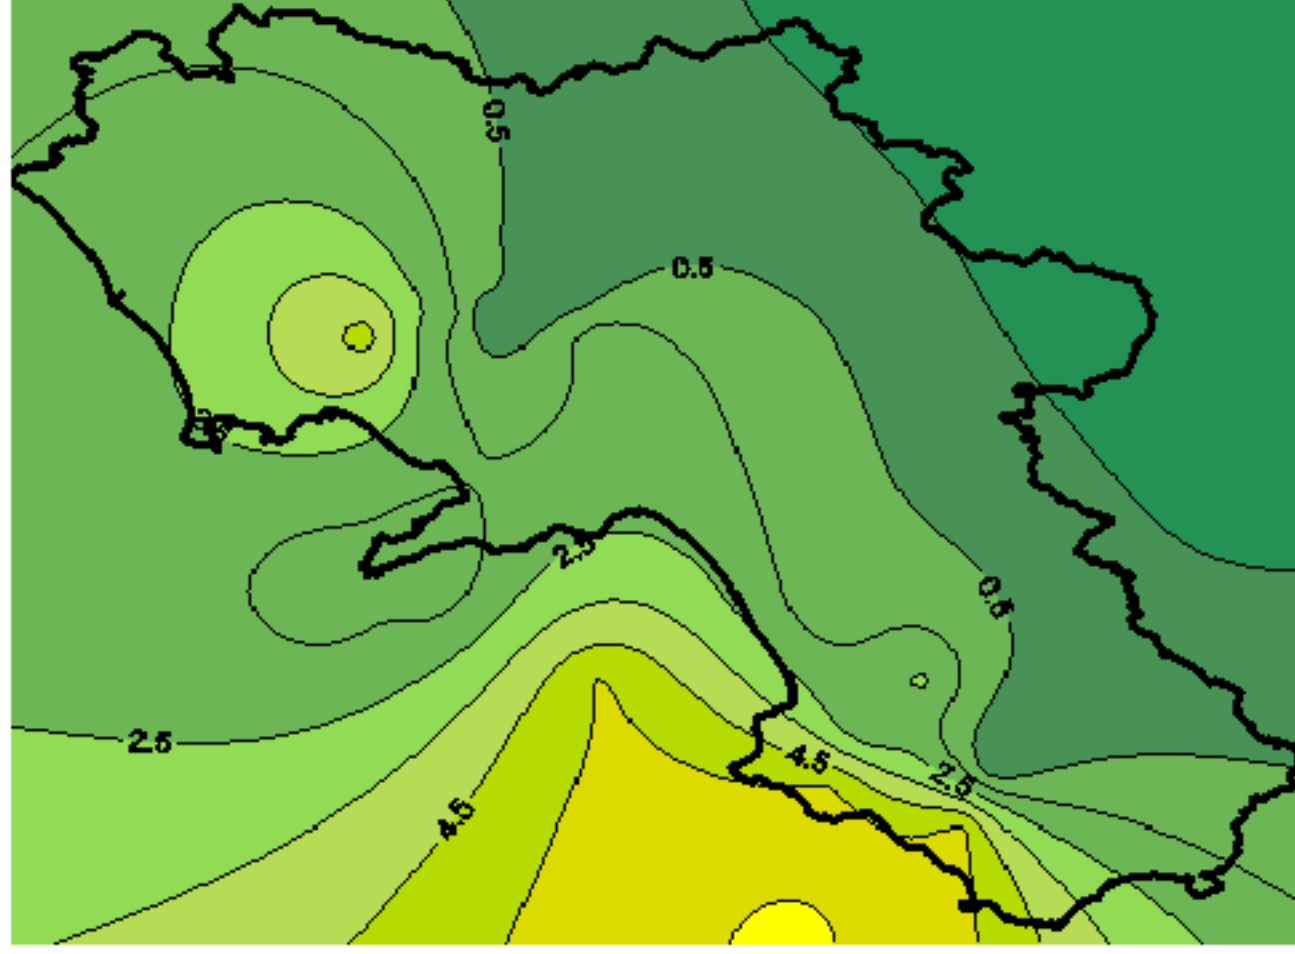

Condizioni di Temperatura e Precipitazione sulla Campania Settimana dal 26 gennaio al 2 febbraio 2010

Temperatura massima

Temperatura minima

Precipitazioni mm/ 24 h

Martedì 26/01

Mercoledì 27/01

Giovedì 28/01

Venerdì 29/01

Sabato 30/01

Domenica 31/01

Lunedì 01/02

Martedì 02/02

Elaborazione a cura del
Centro
Agrometeorologico
Regionale - C.A.R.