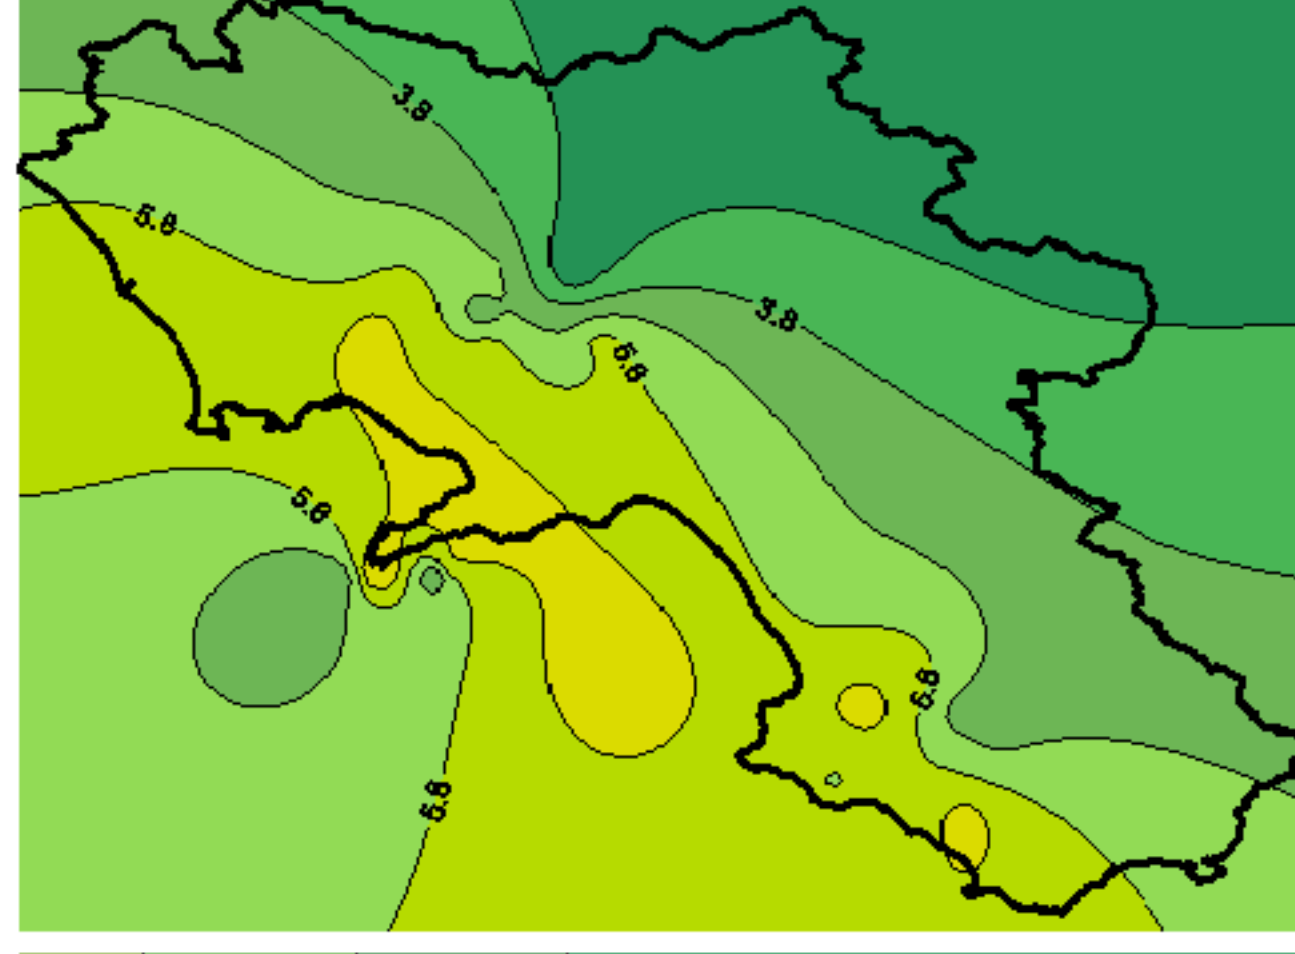

Condizioni di Temperatura e Precipitazione sulla Campania Settimana dal 26 gennaio al 2 febbraio 2010

Temperatura massima

Temperatura minima

Precipitazioni mm/ 24 h

Martedì 26/01

Mercoledì 27/01

Giovedì 28/01

Venerdì 29/01

Sabato 30/01

Domenica 31/01

Lunedì 01/02

Martedì 02/02

Elaborazione a cura del
Centro
Agrometeorologico
Regionale - C.A.R.