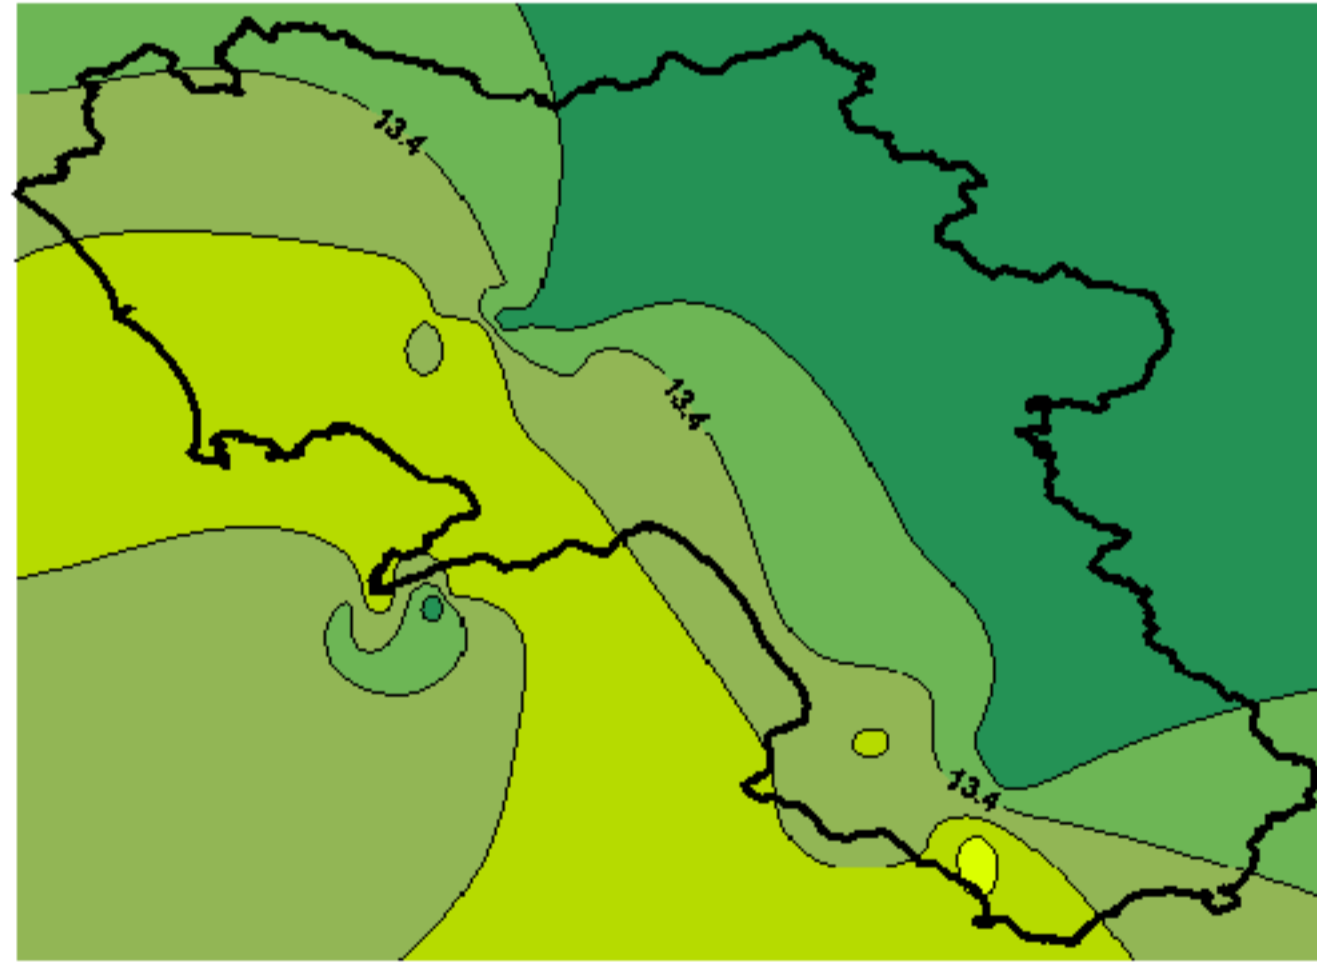

# Condizioni di Temperatura e Precipitazione sulla Campania Settimana dal 15 giugno al 22 giugno 2010

Temperatura massima

Temperatura minima

Precipitazioni mm/ 24h

Martedì 15/06

Mercoledì 16/06

Giovedì 17/06

Venerdì 18/06

Sabato 19/06

Domenica 20/06

Lunedì 21/06

Martedì 22/06

Elaborazione a cura del Centro Agrometeorologico Regionale