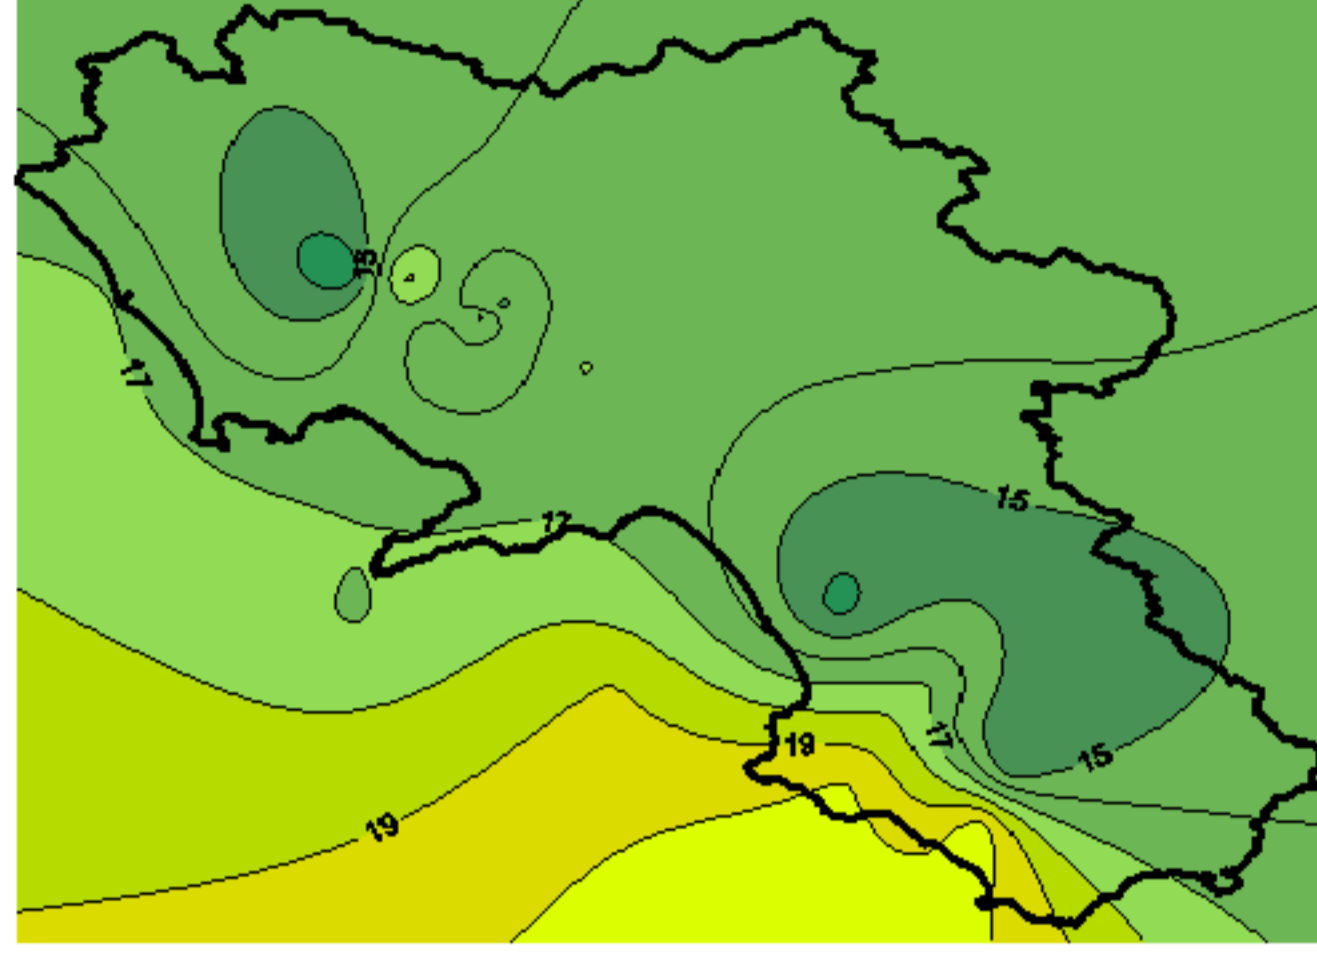

# Condizioni di Temperatura e Precipitazione sulla Campania Settimana dal 15 giugno al 22 giugno 2010

Temperatura massima

Temperatura minima

Precipitazioni mm/ 24h

Martedì 15/06

Mercoledì 16/06

Giovedì 17/06

Venerdì 18/06

Sabato 19/06

Domenica 20/06

Lunedì 21/06

Martedì 22/06

Elaborazione a cura del Centro Agrometeorologico Regionale