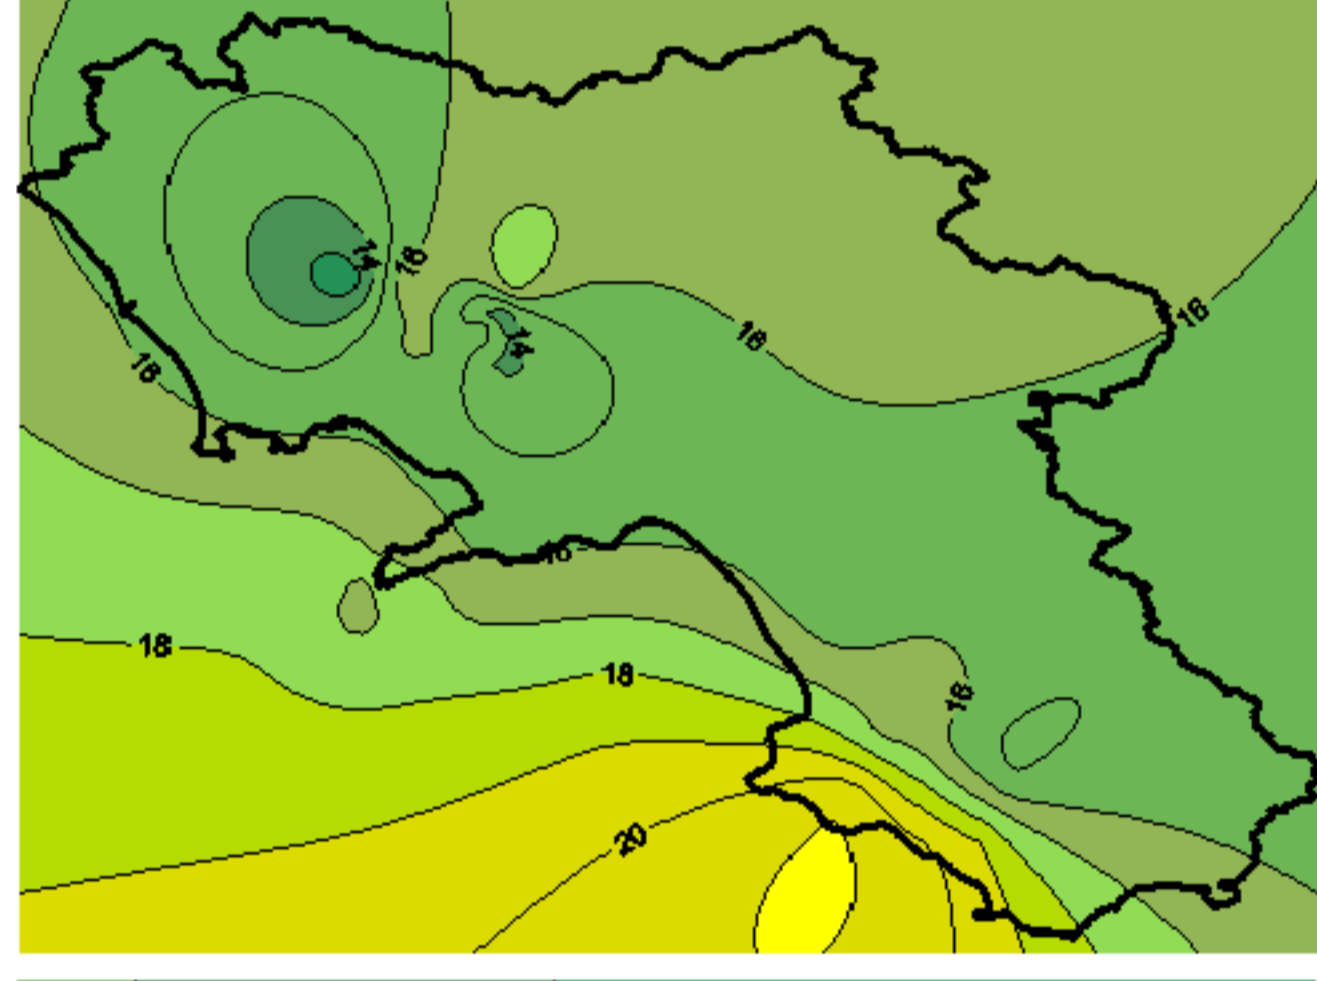

# Condizioni di Temperatura e Precipitazione sulla Campania Settimana dal 15 giugno al 22 giugno 2010

Temperatura massima

Temperatura minima

Precipitazioni mm/ 24h

Martedì 15/06

Mercoledì 16/06

Giovedì 17/06

Venerdì 18/06

Sabato 19/06

Domenica 20/06

Lunedì 21/06

Martedì 22/06

Elaborazione a cura del Centro Agrometeorologico Regionale