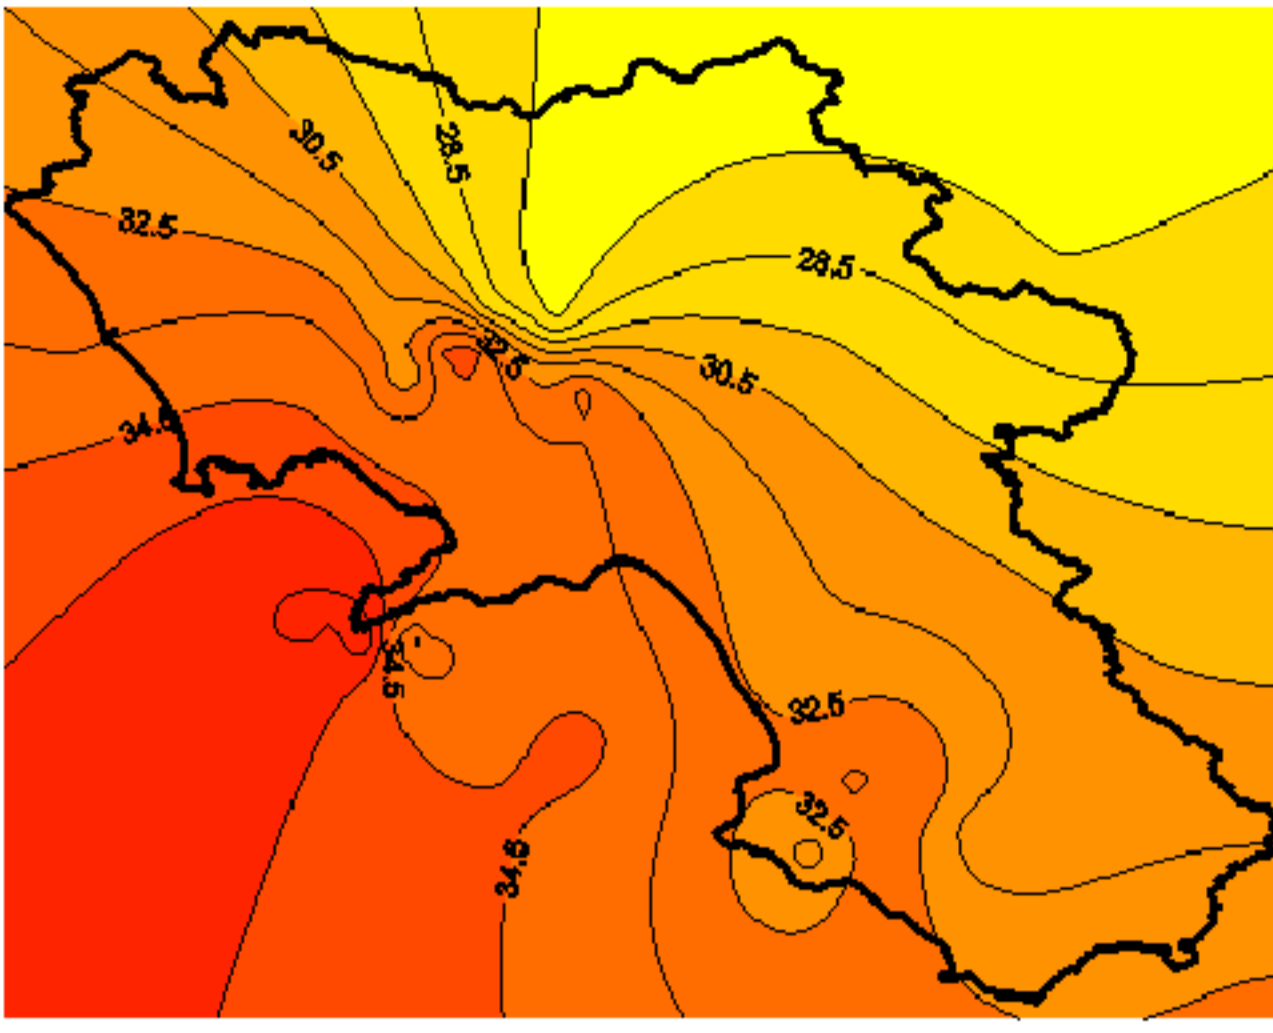

# Condizioni di Temperatura e Precipitazione sulla Campania Settimana dal 15 giugno al 22 giugno 2010

Temperatura massima

Temperatura minima

Precipitazioni mm/ 24h

Martedì 15/06

Mercoledì 16/06

Giovedì 17/06

Venerdì 18/06

Sabato 19/06

Domenica 20/06

Lunedì 21/06

Martedì 22/06

Elaborazione a cura del Centro Agrometeorologico Regionale