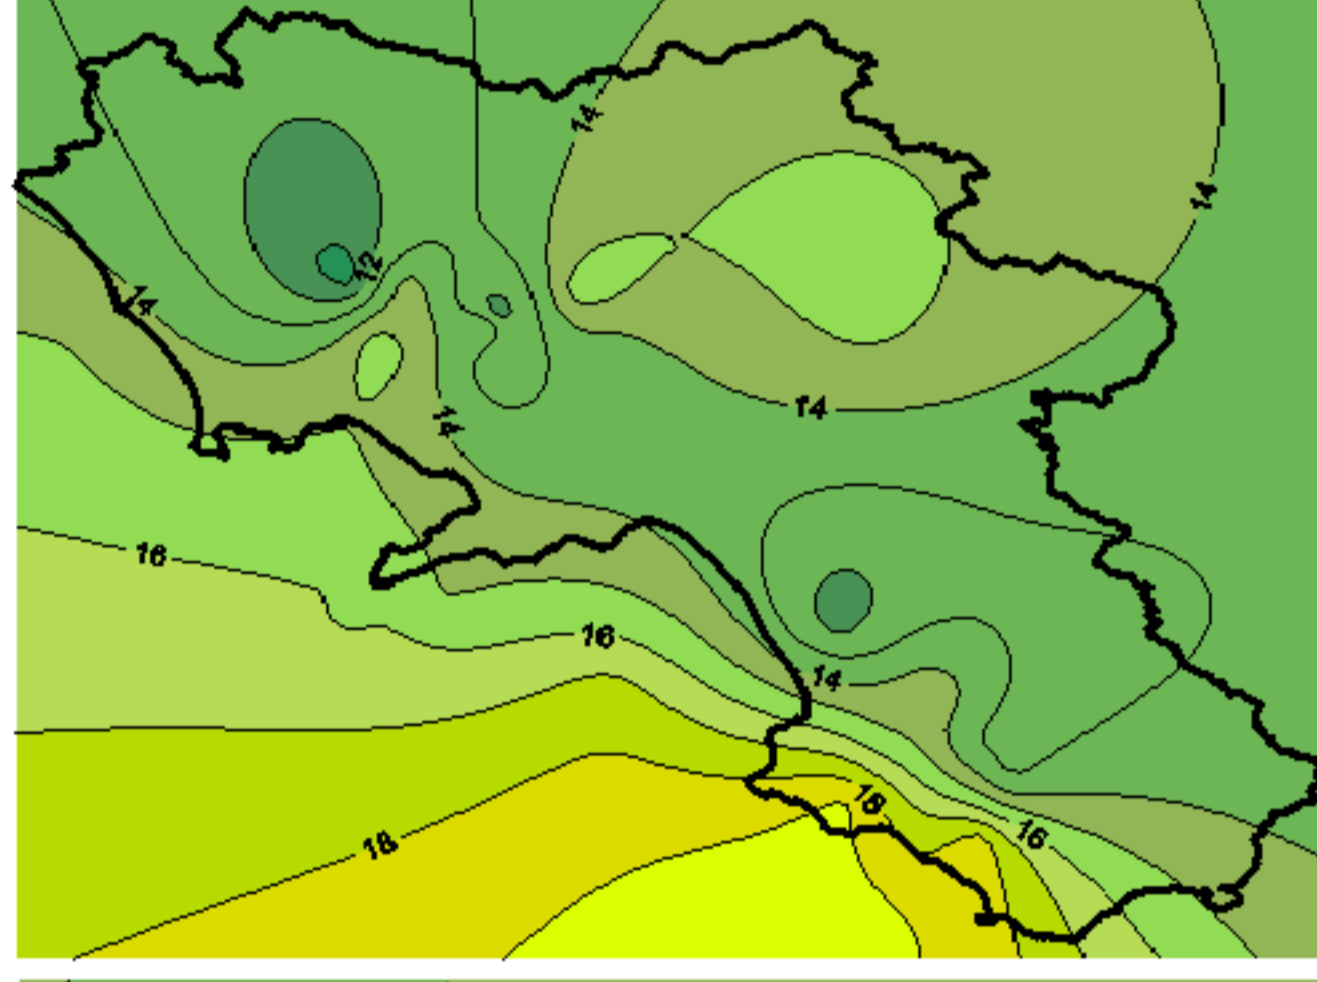

# Condizioni di Temperatura e Precipitazione sulla Campania Settimana dal 15 giugno al 22 giugno 2010

Temperatura massima

Temperatura minima

Precipitazioni mm/ 24h

Martedì 15/06

Mercoledì 16/06

Giovedì 17/06

Venerdì 18/06

Sabato 19/06

Domenica 20/06

Lunedì 21/06

Martedì 22/06

Elaborazione a cura del Centro Agrometeorologico Regionale