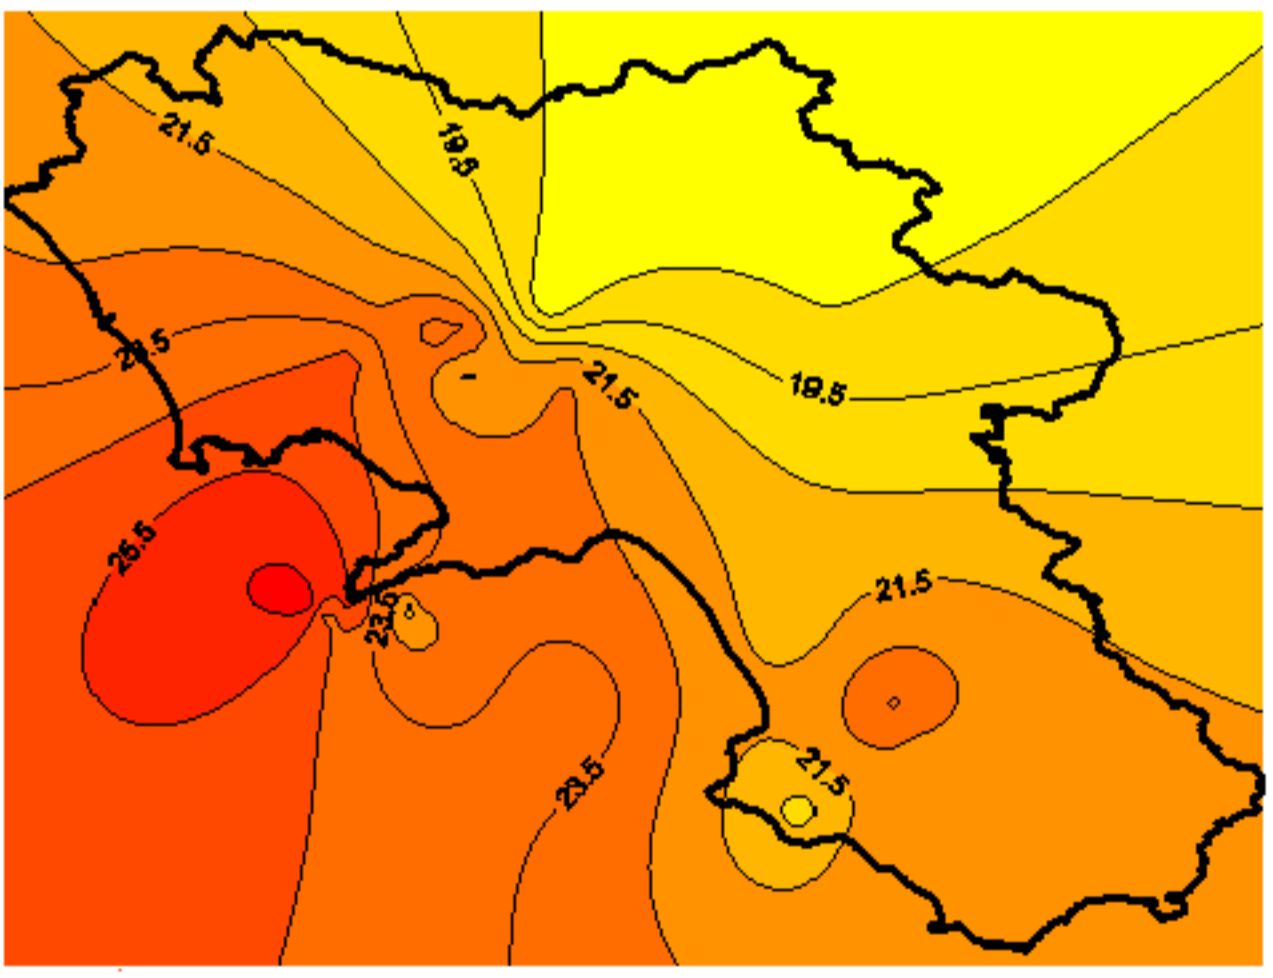

# Condizioni di Temperatura e Precipitazione sulla Campania Settimana dal 15 giugno al 22 giugno 2010

Temperatura massima

Temperatura minima

Precipitazioni mm/ 24h

Martedì 15/06

Mercoledì 16/06

Giovedì 17/06

Venerdì 18/06

Sabato 19/06

Domenica 20/06

Lunedì 21/06

Martedì 22/06

Elaborazione a cura del Centro Agrometeorologico Regionale