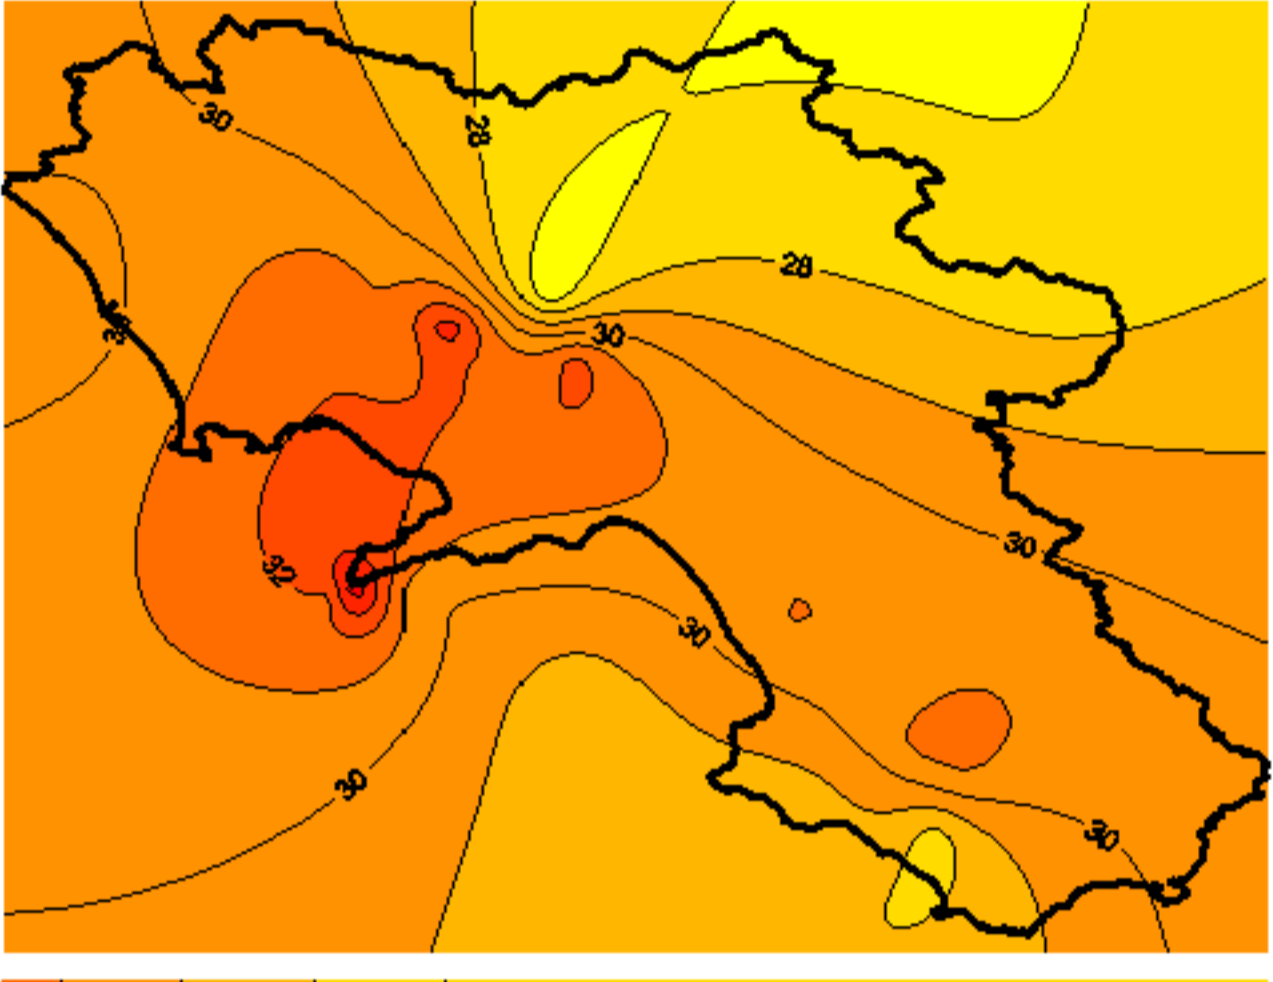

# Condizioni di Temperatura e Precipitazione sulla Campania Settimana dal 15 giugno al 22 giugno 2010

Temperatura massima

Temperatura minima

Precipitazioni mm/ 24h

Martedì 15/06

Mercoledì 16/06

Giovedì 17/06

Venerdì 18/06

Sabato 19/06

Domenica 20/06

Lunedì 21/06

Martedì 22/06

Elaborazione a cura del Centro Agrometeorologico Regionale