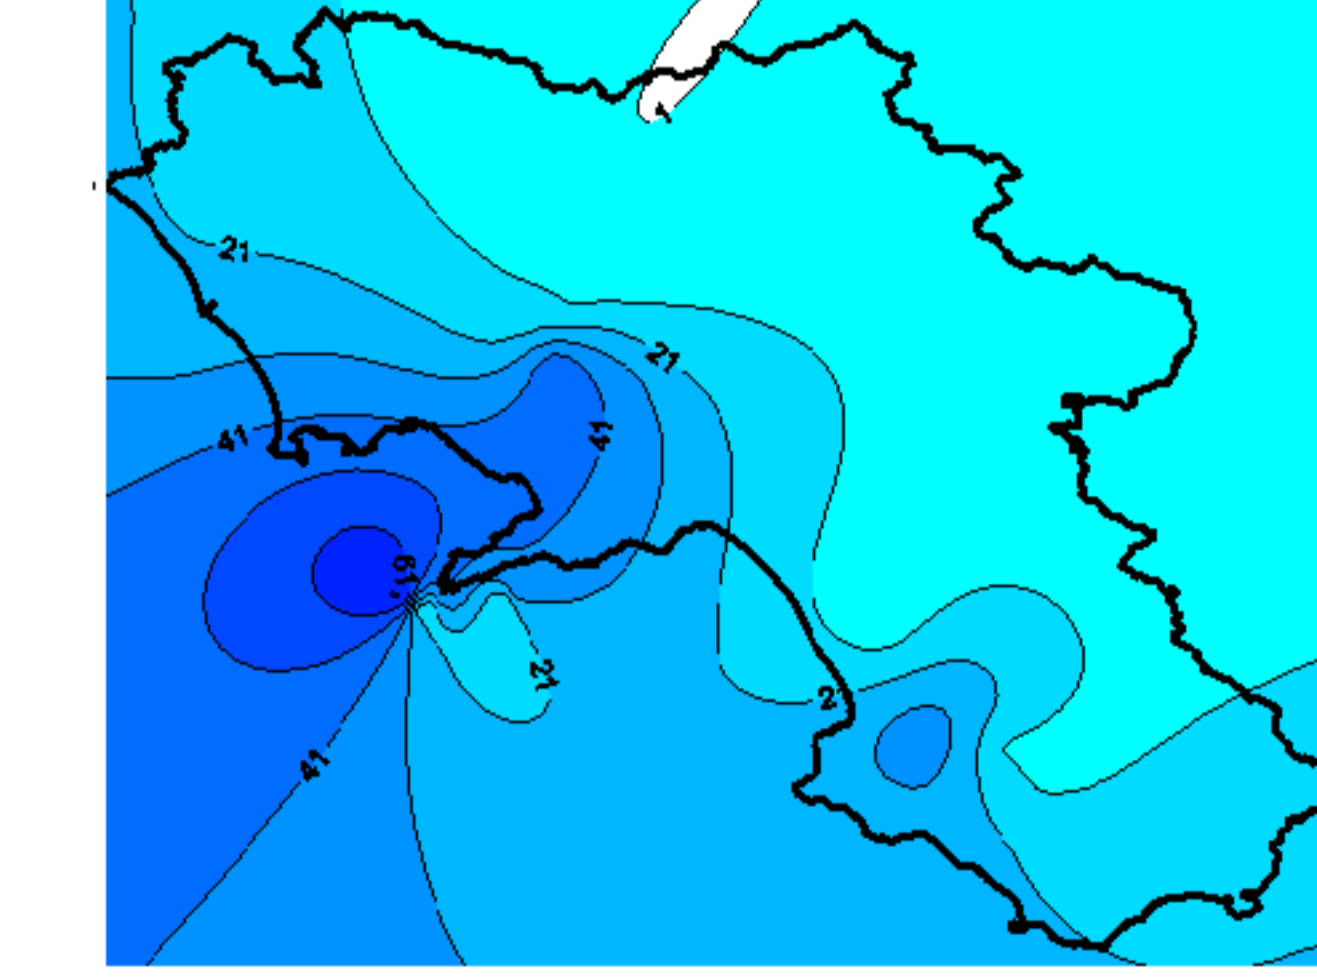

# Condizioni di Temperatura e Precipitazione sulla Campania Settimana dal 15 giugno al 22 giugno 2010

Temperatura massima

Temperatura minima

Precipitazioni mm/ 24h

Martedì 15/06

Mercoledì 16/06

Giovedì 17/06

Venerdì 18/06

Sabato 19/06

Domenica 20/06

Lunedì 21/06

Martedì 22/06

Elaborazione a cura del Centro Agrometeorologico Regionale