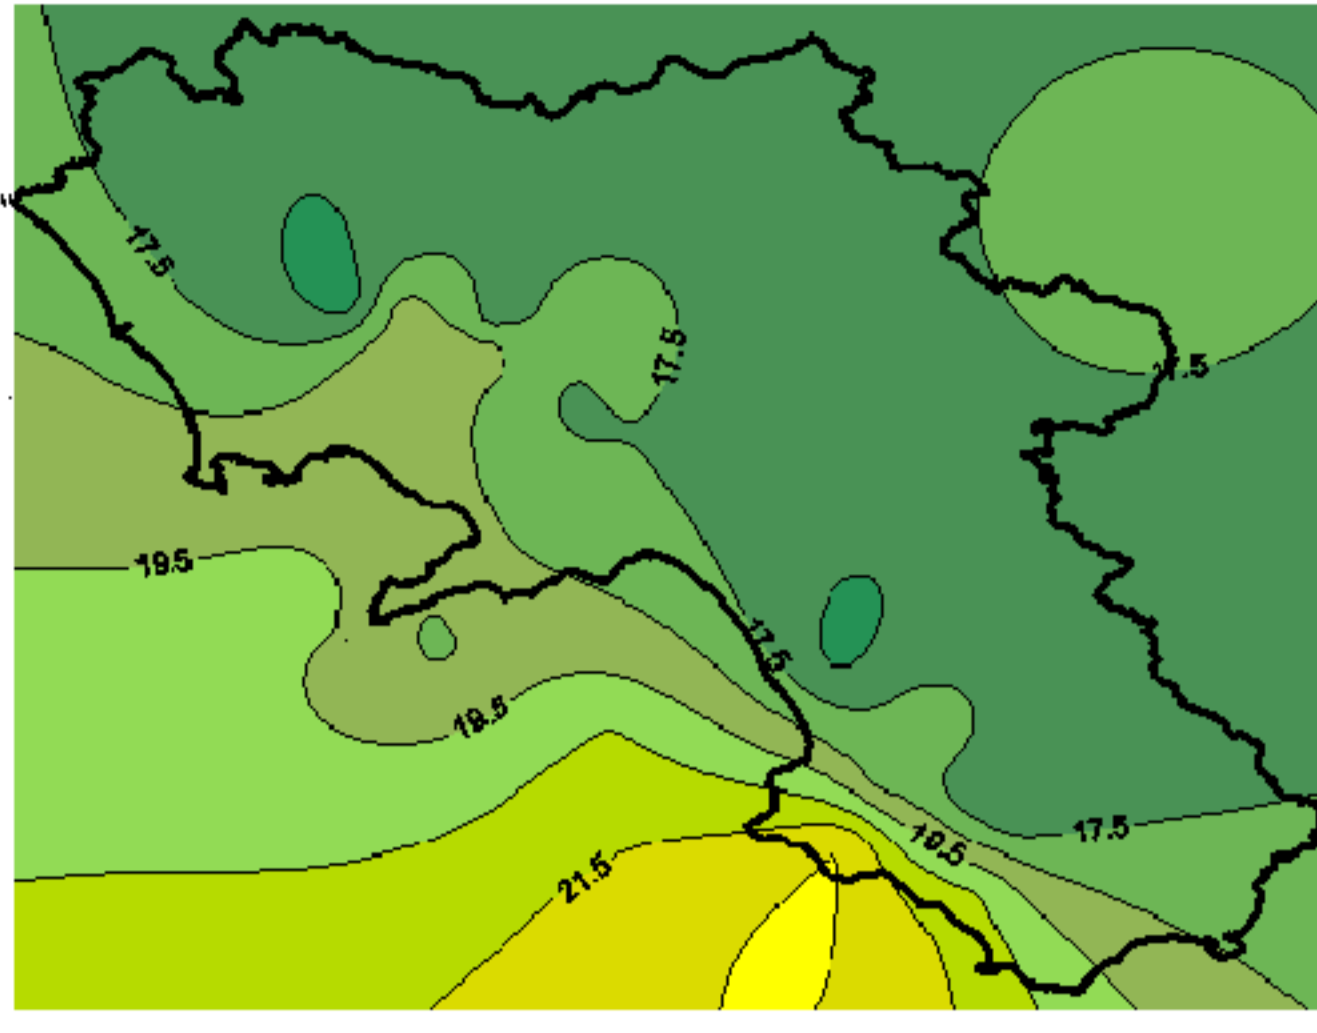

# Condizioni di Temperatura e Precipitazione sulla Campania Settimana dal 15 giugno al 22 giugno 2010

Temperatura massima

Temperatura minima

Precipitazioni mm/ 24h

Martedì 15/06

Mercoledì 16/06

Giovedì 17/06

Venerdì 18/06

Sabato 19/06

Domenica 20/06

Lunedì 21/06

Martedì 22/06

Elaborazione a cura del Centro Agrometeorologico Regionale