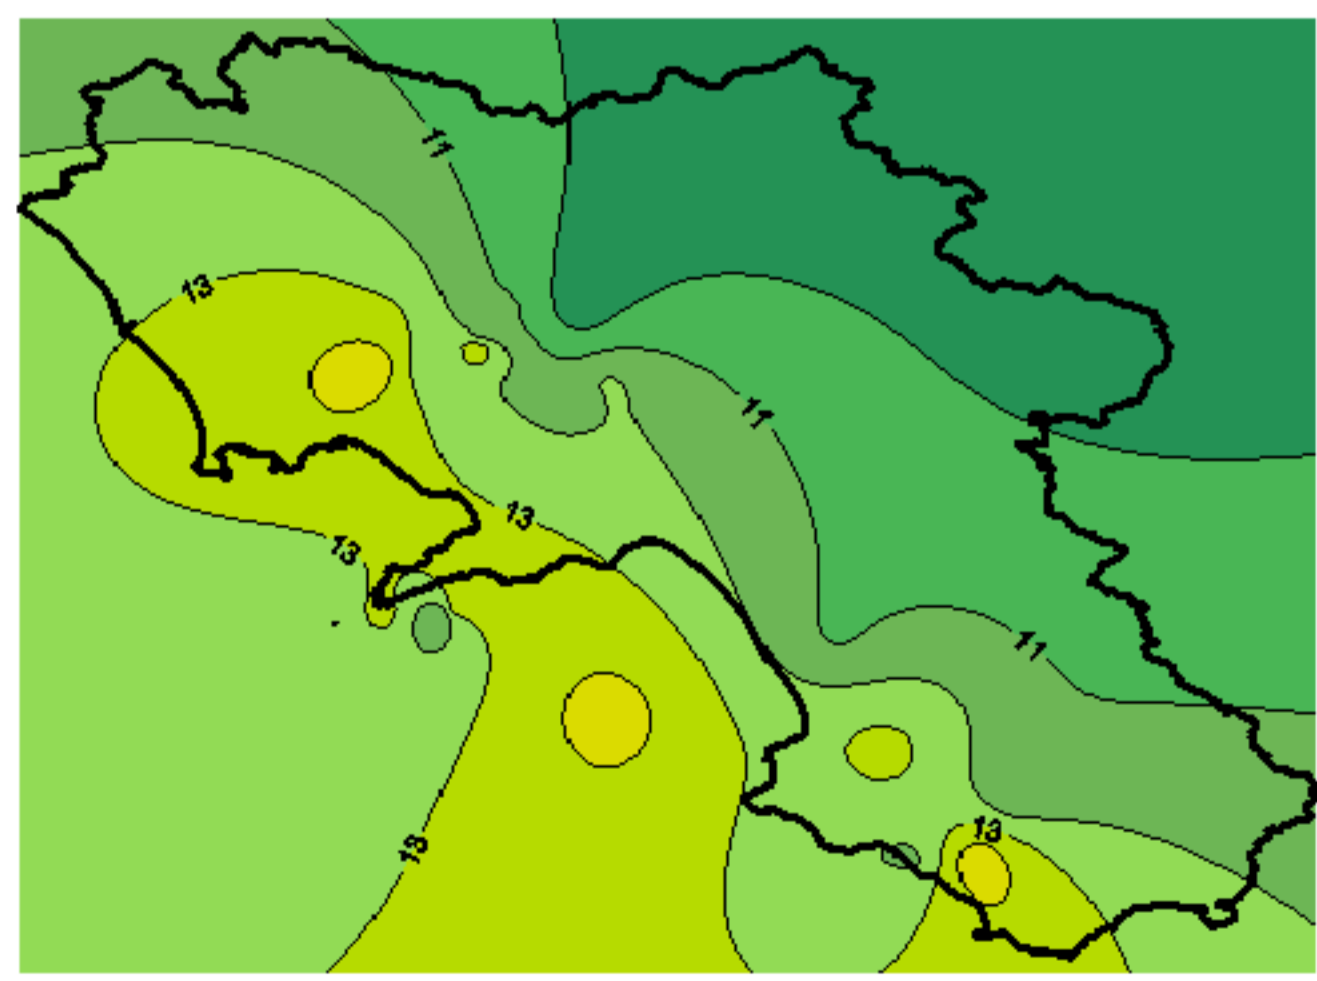

# Condizioni di Temperatura e Precipitazione sulla Campania Settimana dal 15 giugno al 22 giugno 2010

Temperatura massima

Temperatura minima

Precipitazioni mm/ 24h

Martedì 15/06

Mercoledì 16/06

Giovedì 17/06

Venerdì 18/06

Sabato 19/06

Domenica 20/06

Lunedì 21/06

Martedì 22/06

Elaborazione a cura del Centro Agrometeorologico Regionale