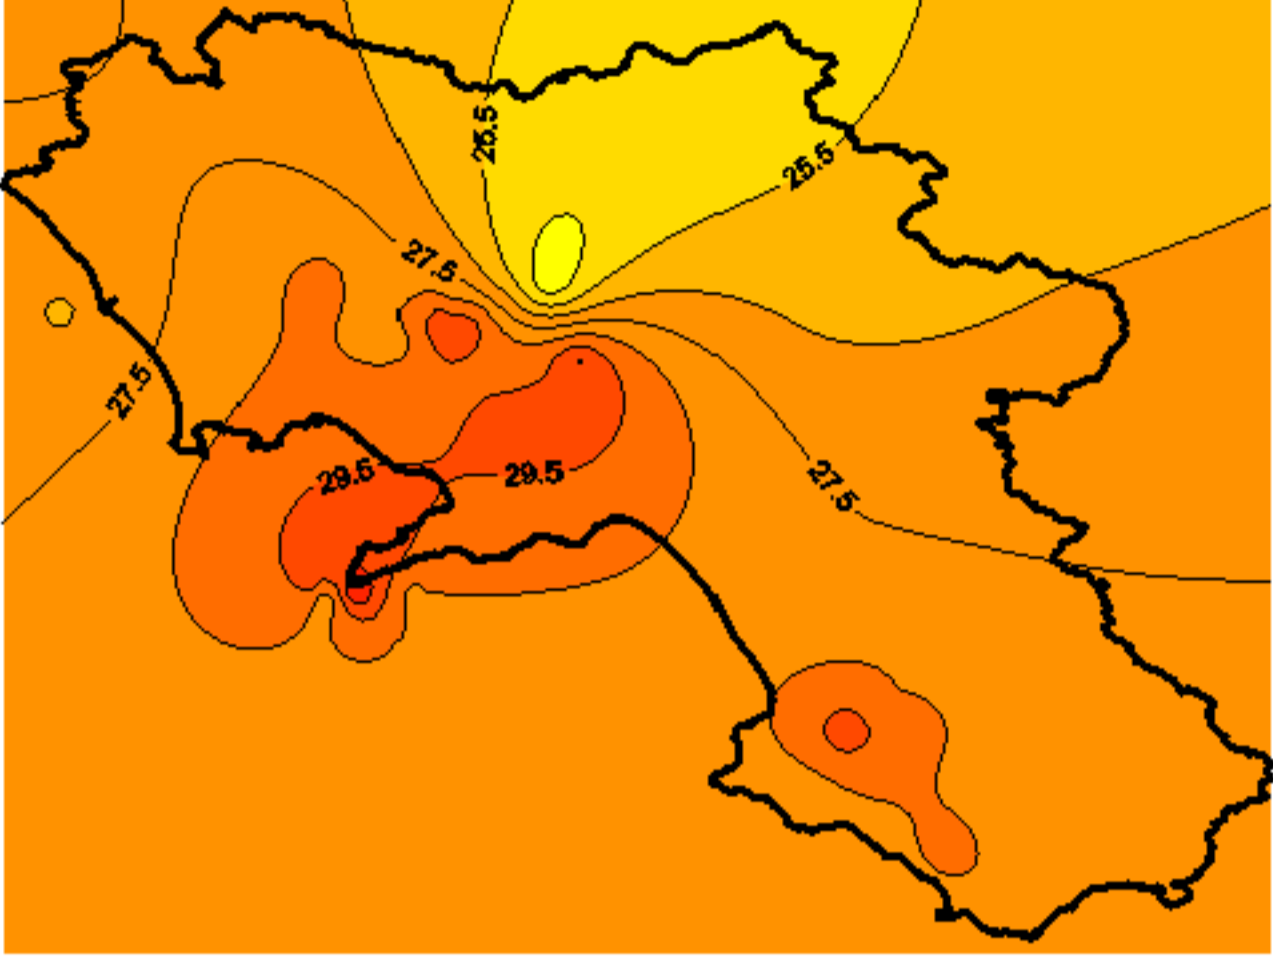

# Condizioni di Temperatura e Precipitazione sulla Campania Settimana dal 15 giugno al 22 giugno 2010

Temperatura massima

Temperatura minima

Precipitazioni mm/ 24h

Martedì 15/06

Mercoledì 16/06

Giovedì 17/06

Venerdì 18/06

Sabato 19/06

Domenica 20/06

Lunedì 21/06

Martedì 22/06

Elaborazione a cura del Centro Agrometeorologico Regionale