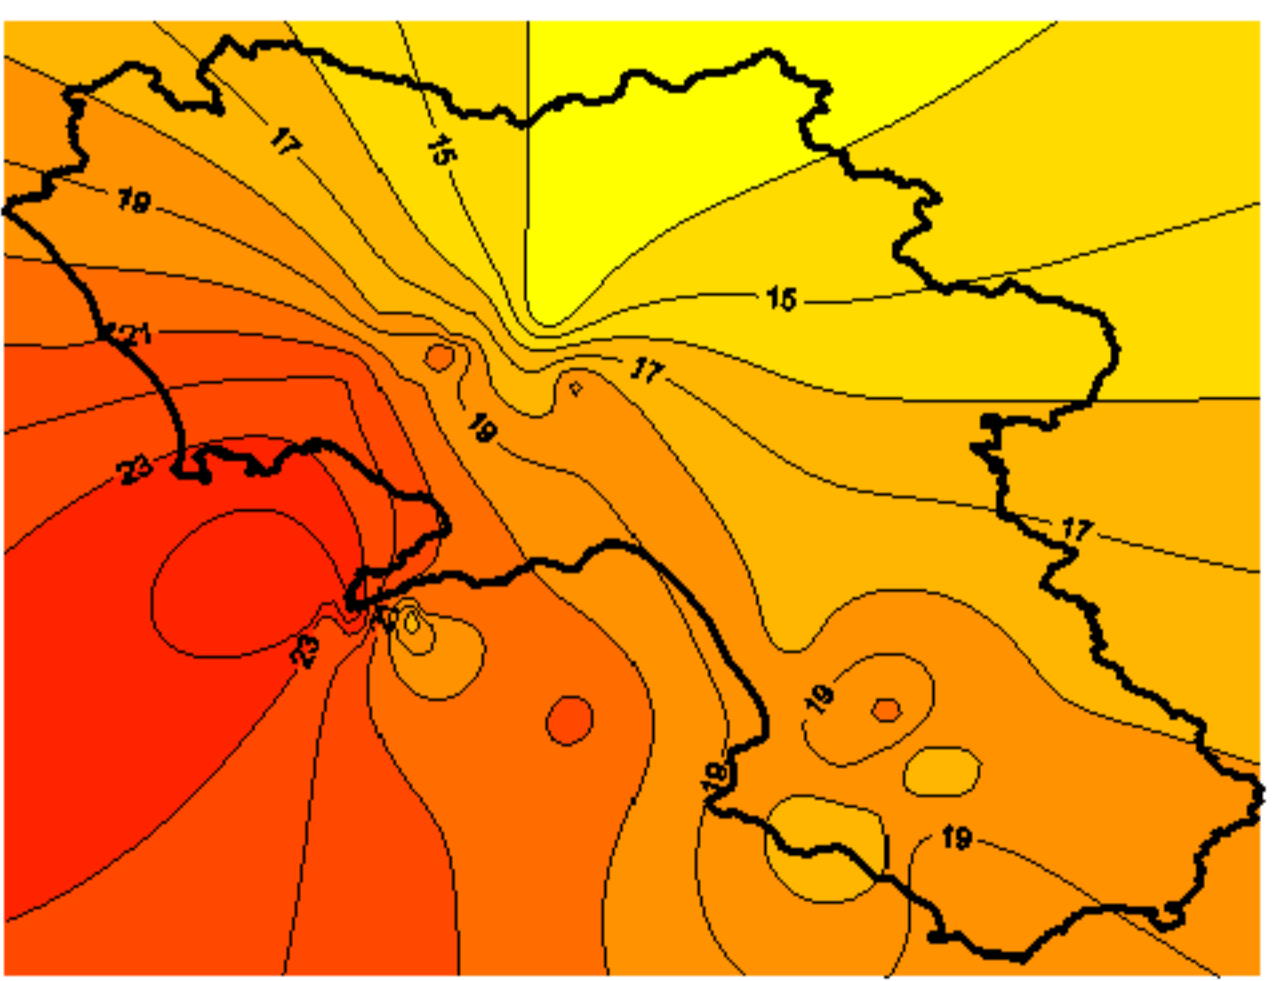

# Condizioni di Temperatura e Precipitazione sulla Campania Settimana dal 15 giugno al 22 giugno 2010

Temperatura massima

Temperatura minima

Precipitazioni mm/ 24h

Martedì 15/06

Mercoledì 16/06

Giovedì 17/06

Venerdì 18/06

Sabato 19/06

Domenica 20/06

Lunedì 21/06

Martedì 22/06

Elaborazione a cura del Centro Agrometeorologico Regionale