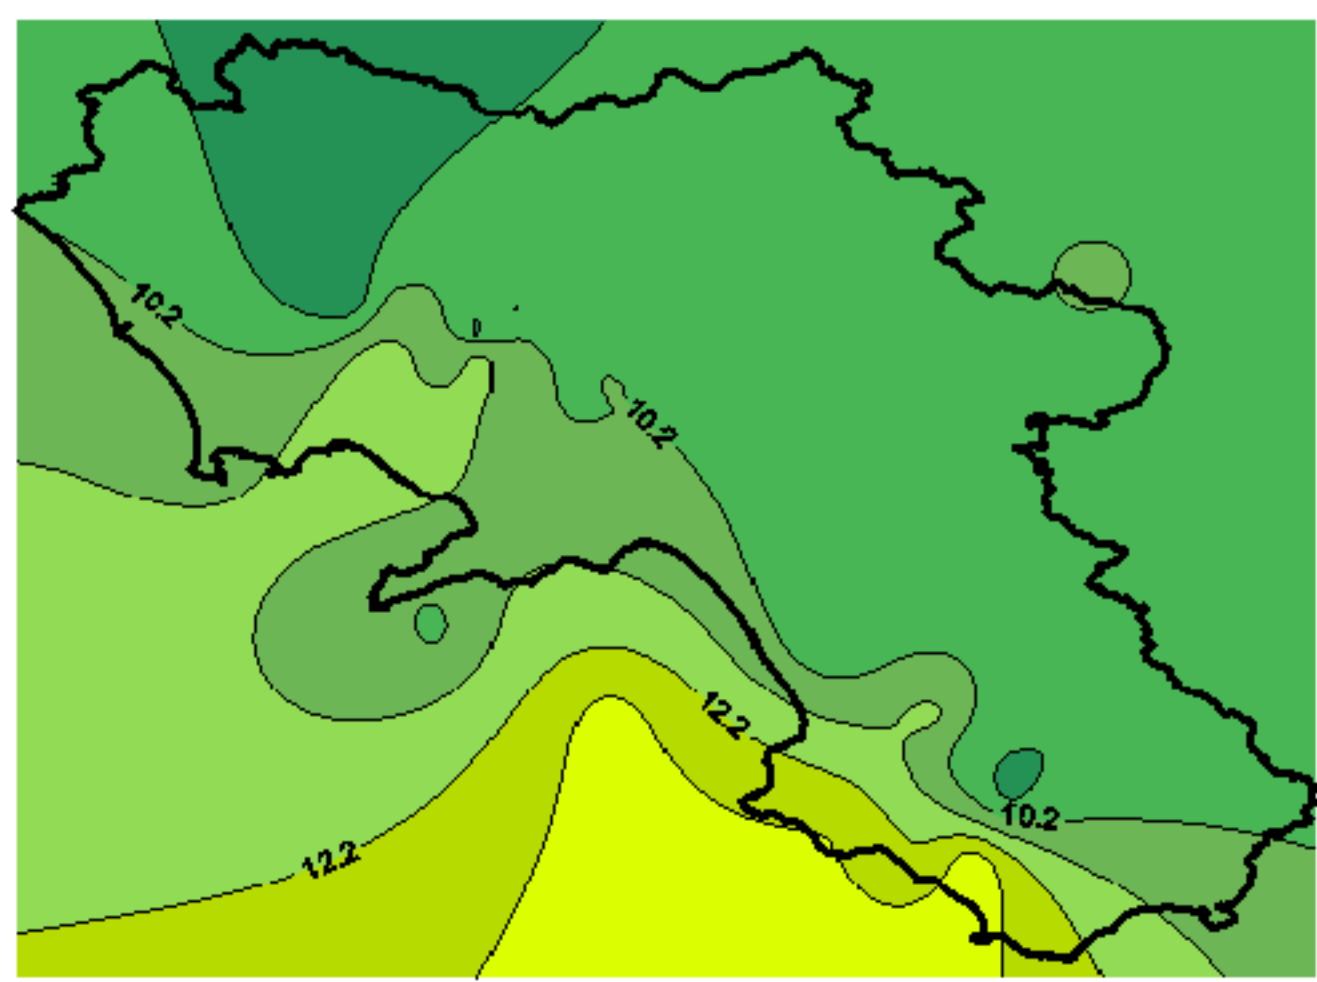

# Condizioni di Temperatura e Precipitazione sulla Campania Settimana dal 15 giugno al 22 giugno 2010

Temperatura massima

Temperatura minima

Precipitazioni mm/ 24h

Martedì 15/06

Mercoledì 16/06

Giovedì 17/06

Venerdì 18/06

Sabato 19/06

Domenica 20/06

Lunedì 21/06

Martedì 22/06

Elaborazione a cura del Centro Agrometeorologico Regionale