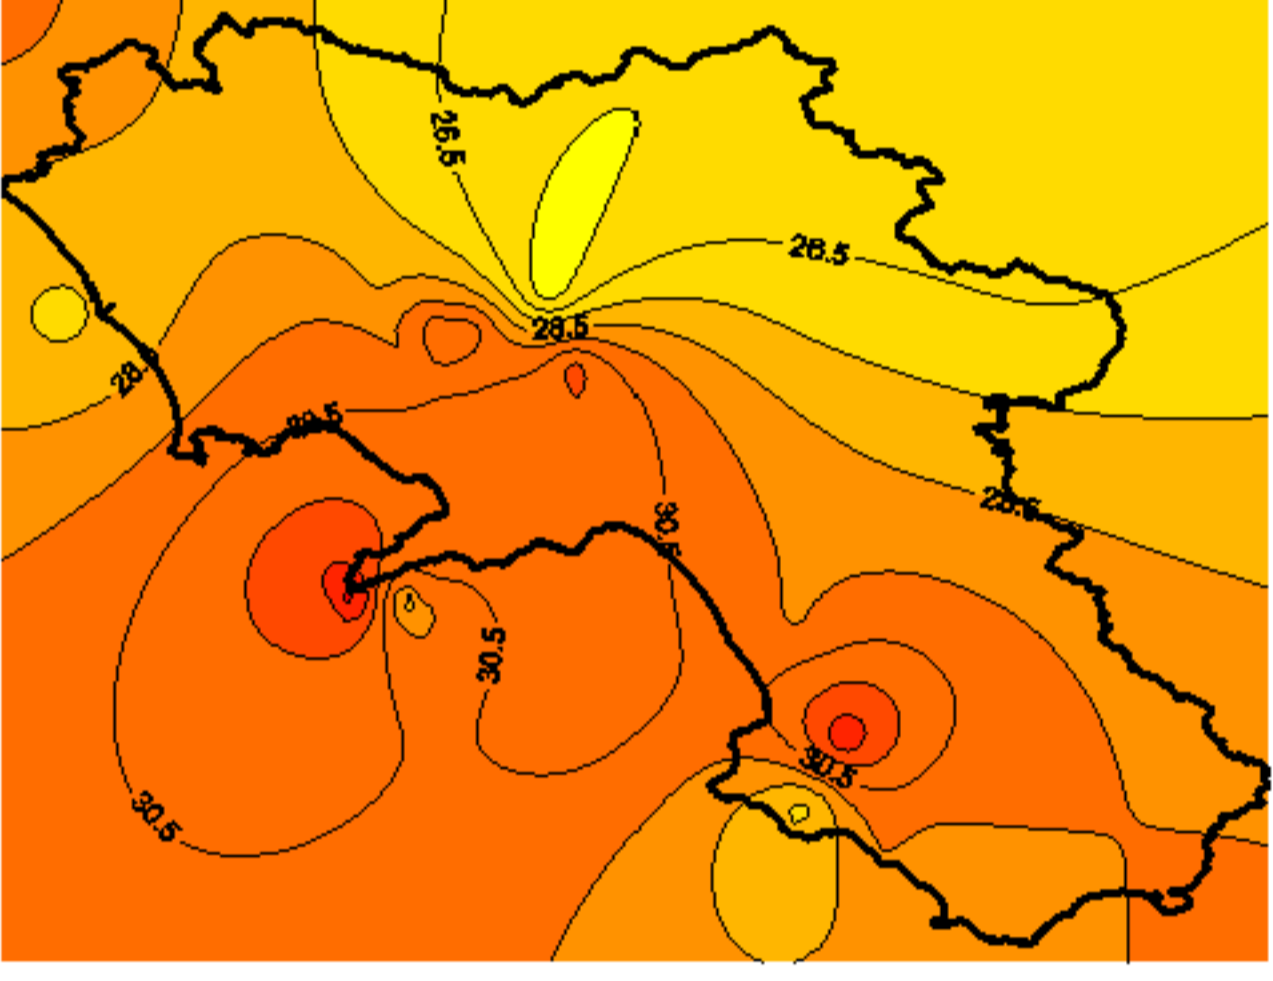

# Condizioni di Temperatura e Precipitazione sulla Campania Settimana dal 15 giugno al 22 giugno 2010

Temperatura massima

Temperatura minima

Precipitazioni mm/ 24h

Martedì 15/06

Mercoledì 16/06

Giovedì 17/06

Venerdì 18/06

Sabato 19/06

Domenica 20/06

Lunedì 21/06

Martedì 22/06

Elaborazione a cura del Centro Agrometeorologico Regionale