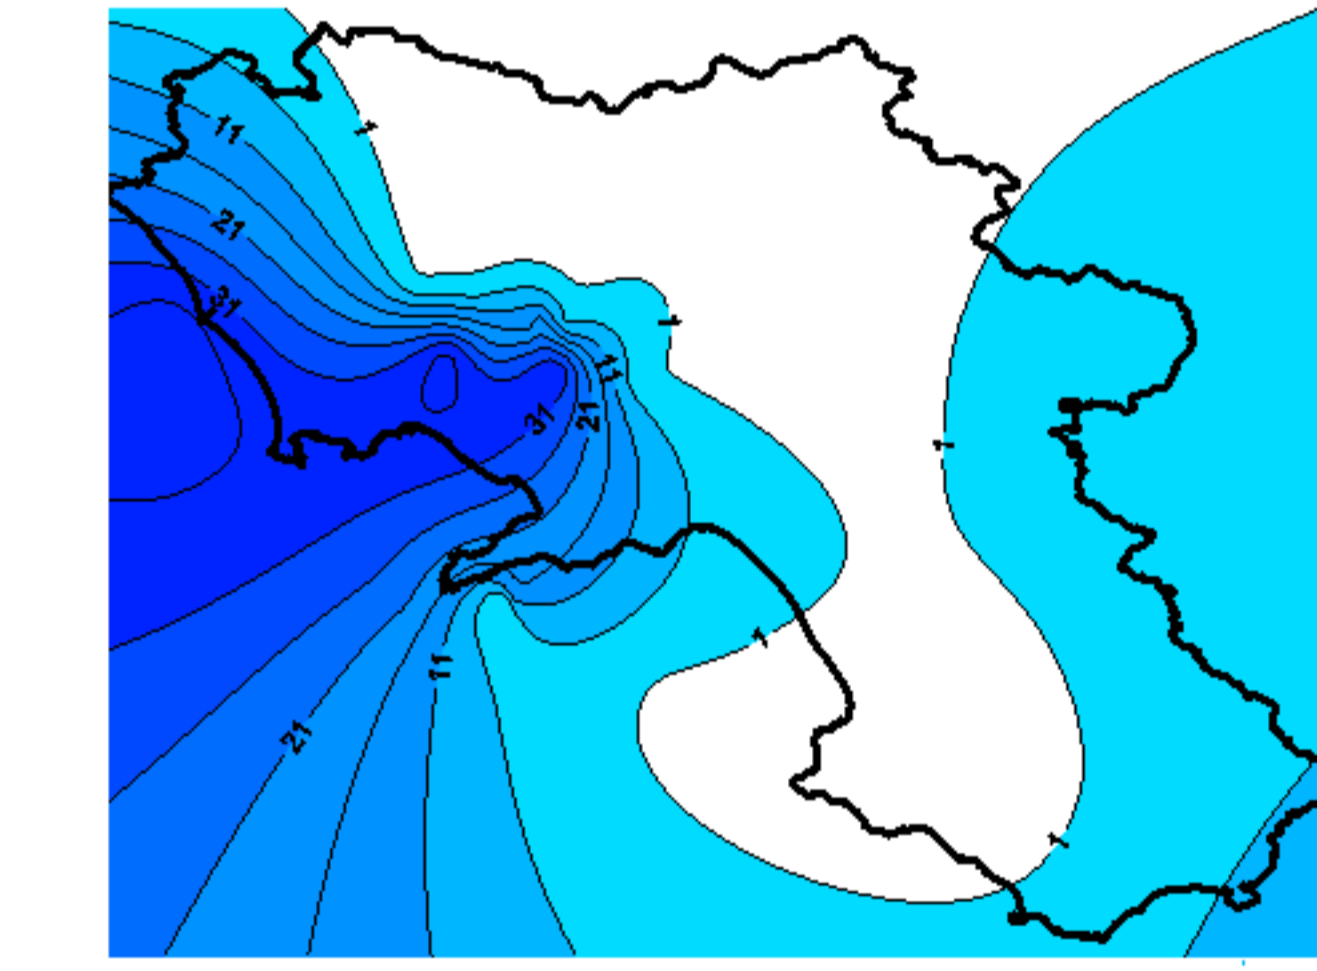

# Condizioni di Temperatura e Precipitazione sulla Campania Settimana dal 15 giugno al 22 giugno 2010

Temperatura massima

Temperatura minima

Precipitazioni mm/ 24h

Martedì 15/06

Mercoledì 16/06

Giovedì 17/06

Venerdì 18/06

Sabato 19/06

Domenica 20/06

Lunedì 21/06

Martedì 22/06

Elaborazione a cura del Centro Agrometeorologico Regionale