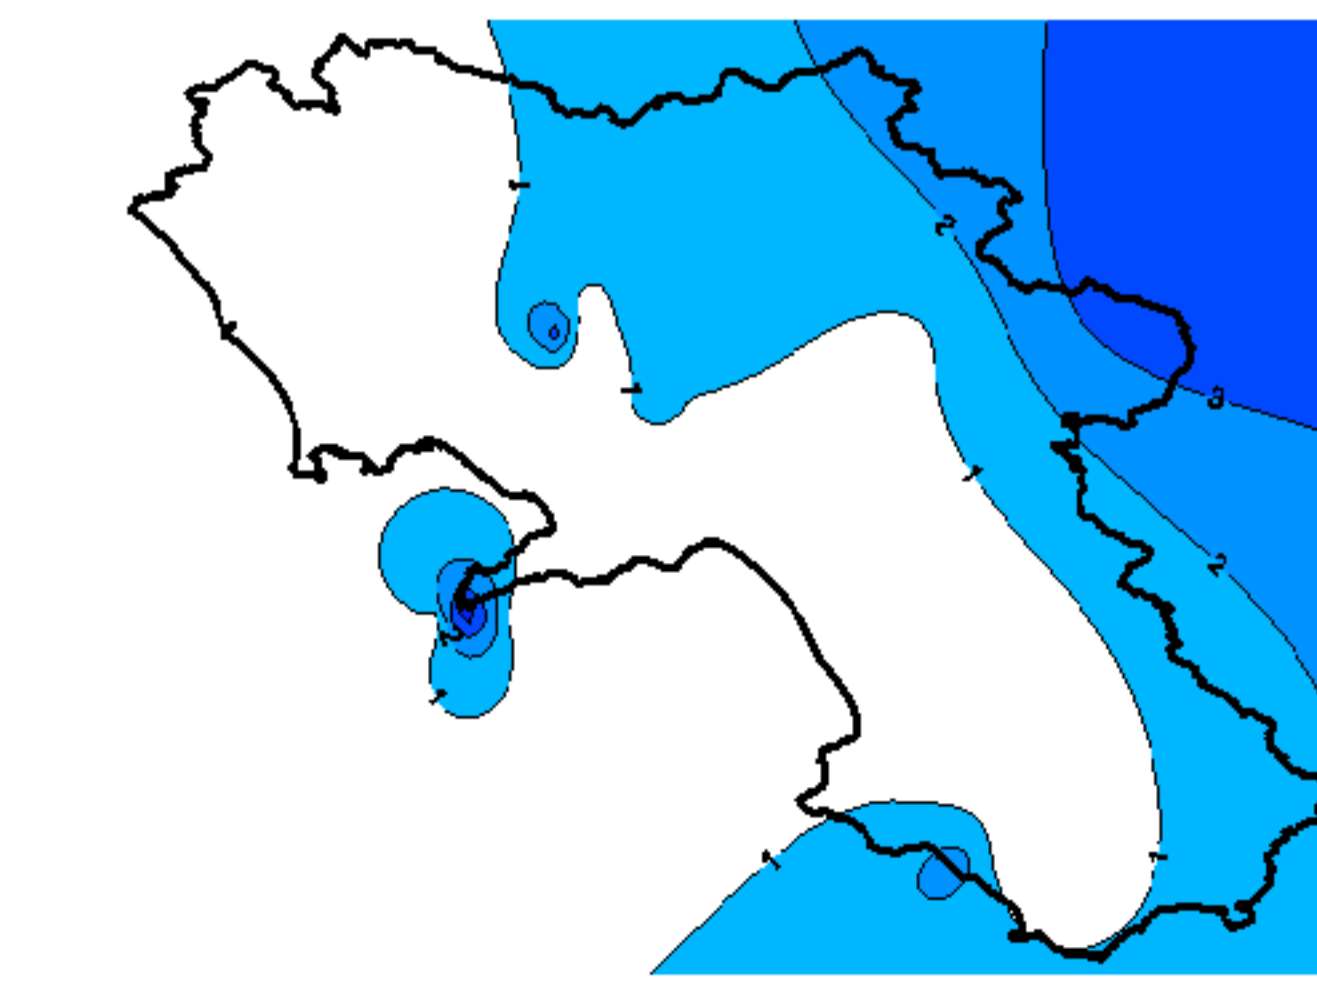

# Condizioni di Temperatura e Precipitazione sulla Campania Settimana dal 15 giugno al 22 giugno 2010

Temperatura massima

Temperatura minima

Precipitazioni mm/ 24h

Martedì 15/06

Mercoledì 16/06

Giovedì 17/06

Venerdì 18/06

Sabato 19/06

Domenica 20/06

Lunedì 21/06

Martedì 22/06

Elaborazione a cura del Centro Agrometeorologico Regionale