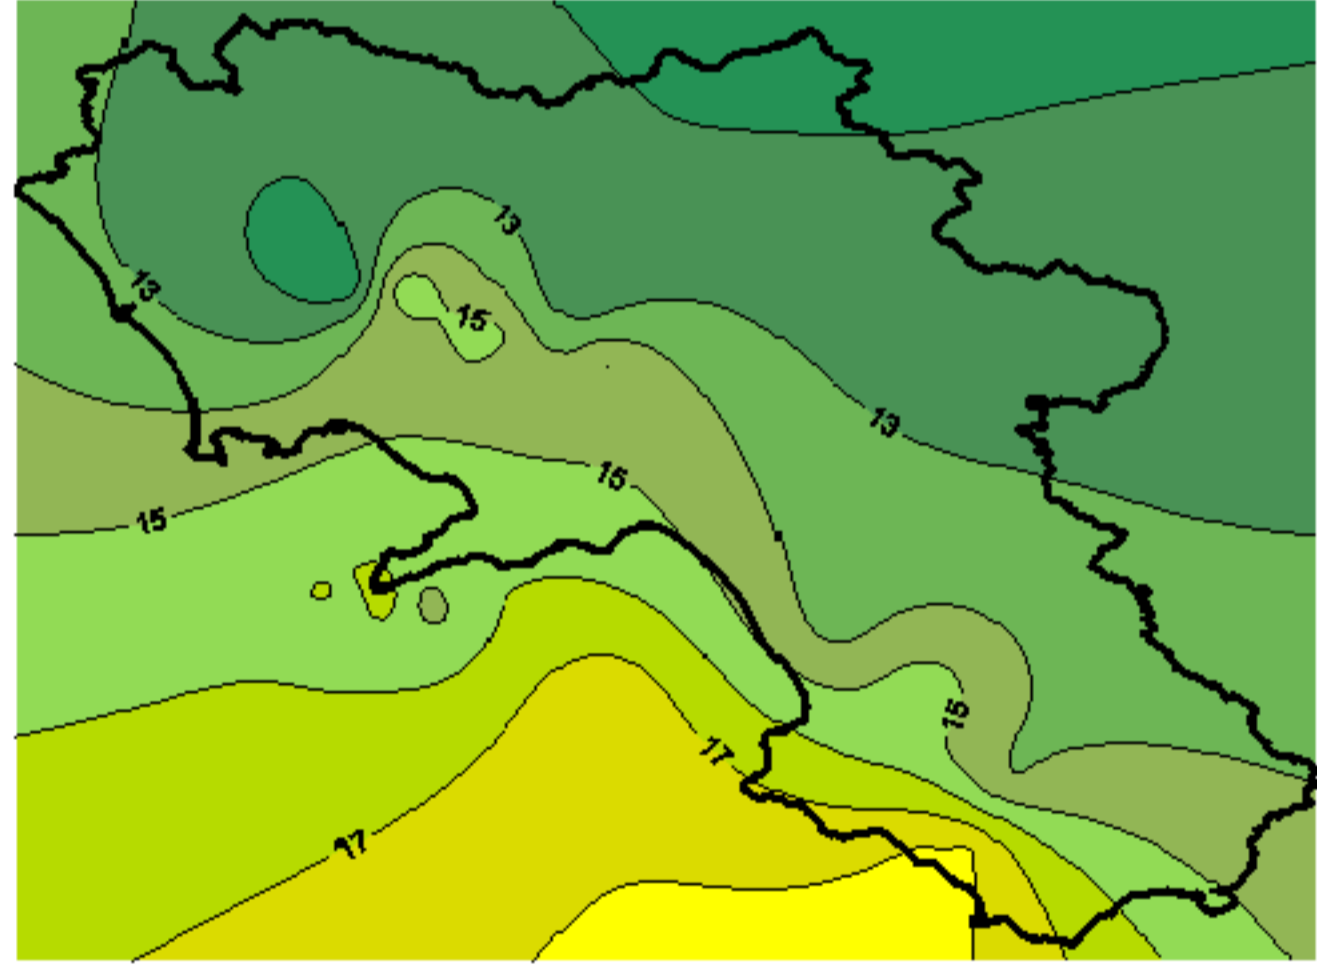

# Condizioni di Temperatura e Precipitazione sulla Campania Settimana dal 15 giugno al 22 giugno 2010

Temperatura massima

Temperatura minima

Precipitazioni mm/ 24h

Martedì 15/06

Mercoledì 16/06

Giovedì 17/06

Venerdì 18/06

Sabato 19/06

Domenica 20/06

Lunedì 21/06

Martedì 22/06

Elaborazione a cura del Centro Agrometeorologico Regionale