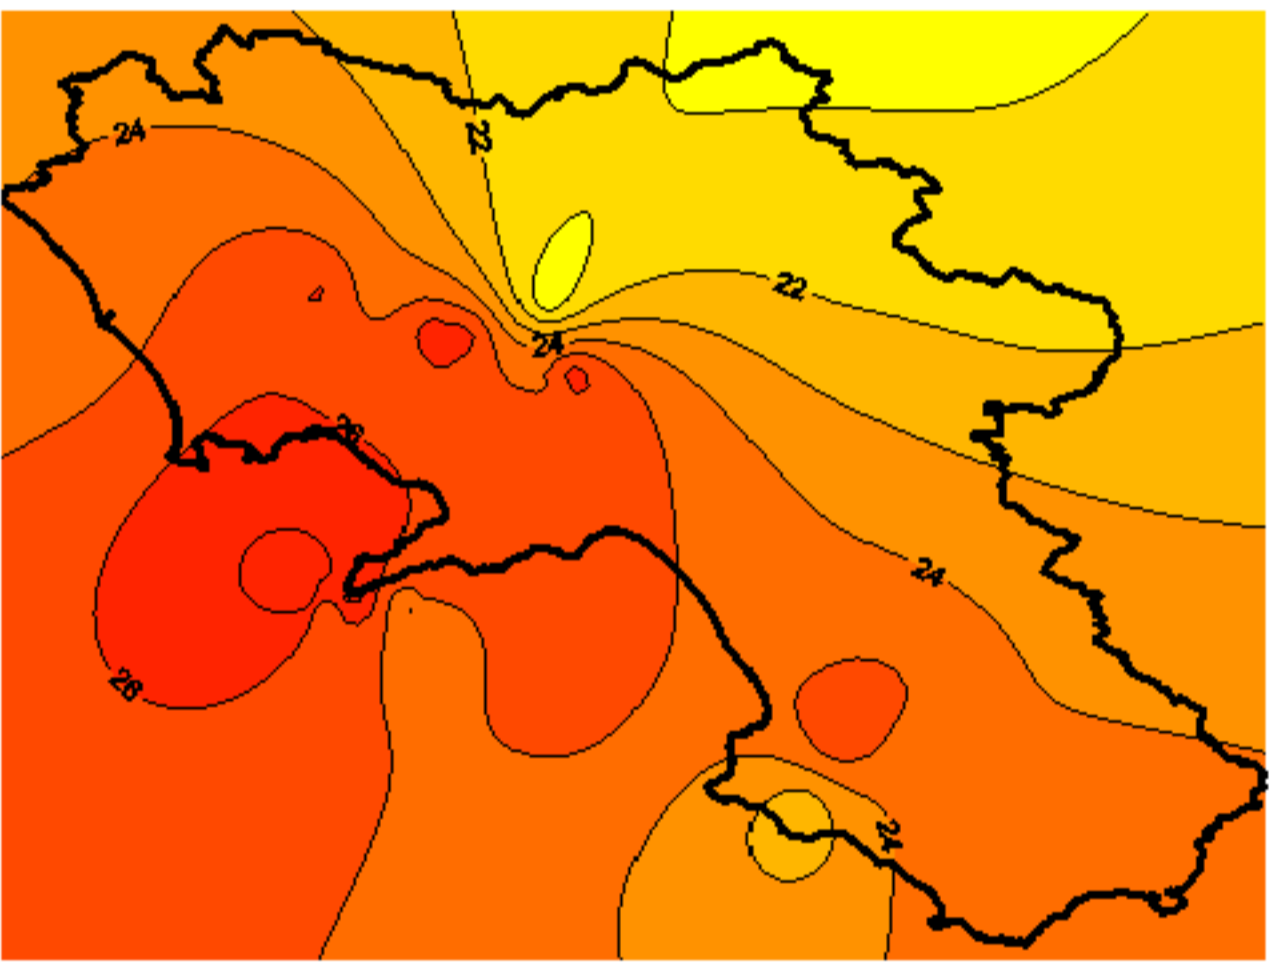

# Condizioni di Temperatura e Precipitazione sulla Campania Settimana dal 15 giugno al 22 giugno 2010

Temperatura massima

Temperatura minima

Precipitazioni mm/ 24h

Martedì 15/06

Mercoledì 16/06

Giovedì 17/06

Venerdì 18/06

Sabato 19/06

Domenica 20/06

Lunedì 21/06

Martedì 22/06

Elaborazione a cura del Centro Agrometeorologico Regionale