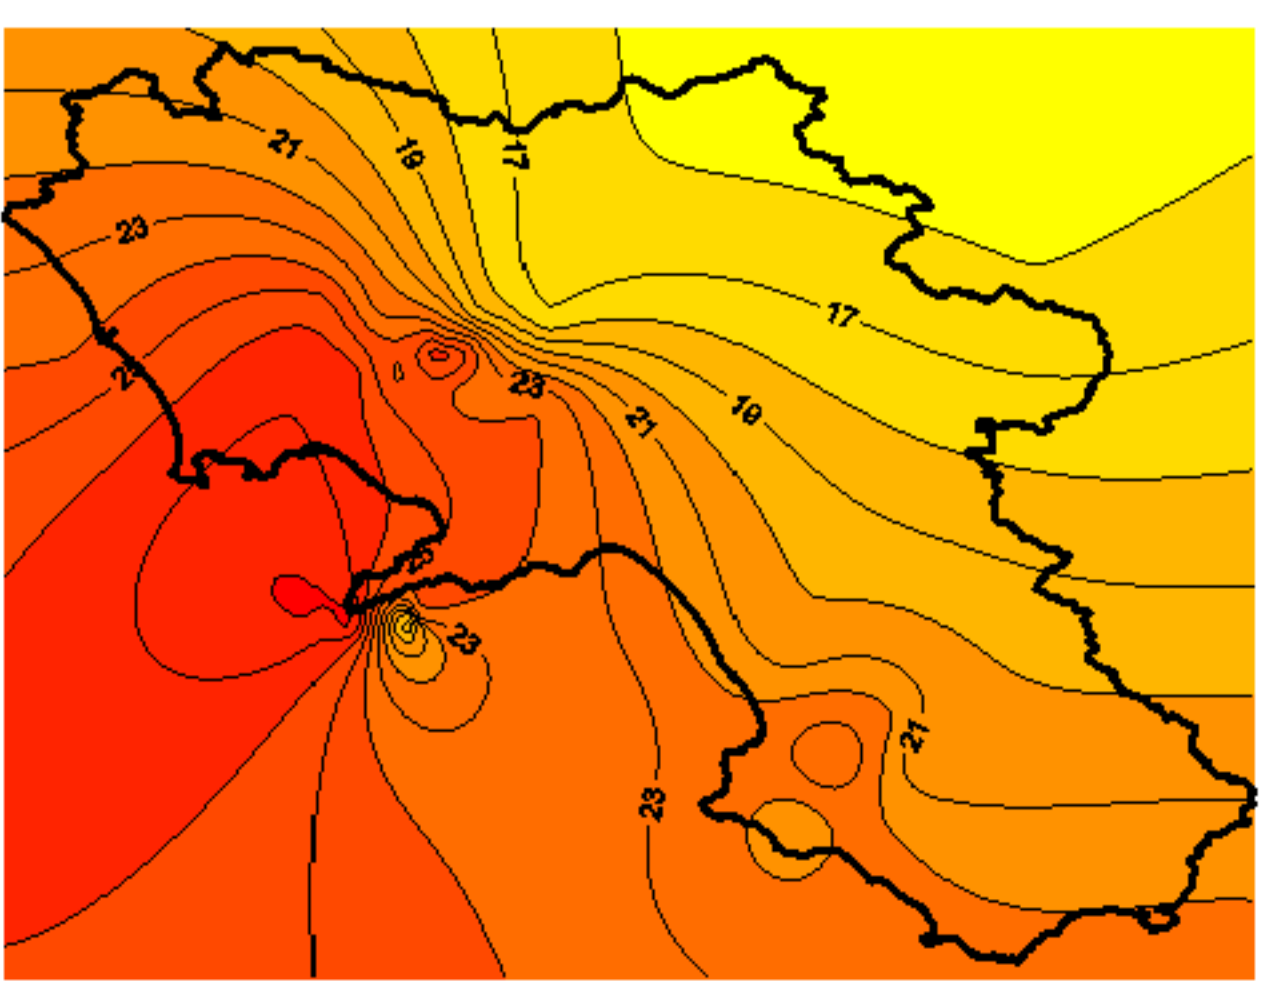

# Condizioni di Temperatura e Precipitazione sulla Campania Settimana dal 15 giugno al 22 giugno 2010

Temperatura massima

Temperatura minima

Precipitazioni mm/ 24h

Martedì 15/06

Mercoledì 16/06

Giovedì 17/06

Venerdì 18/06

Sabato 19/06

Domenica 20/06

Lunedì 21/06

Martedì 22/06

Elaborazione a cura del Centro Agrometeorologico Regionale