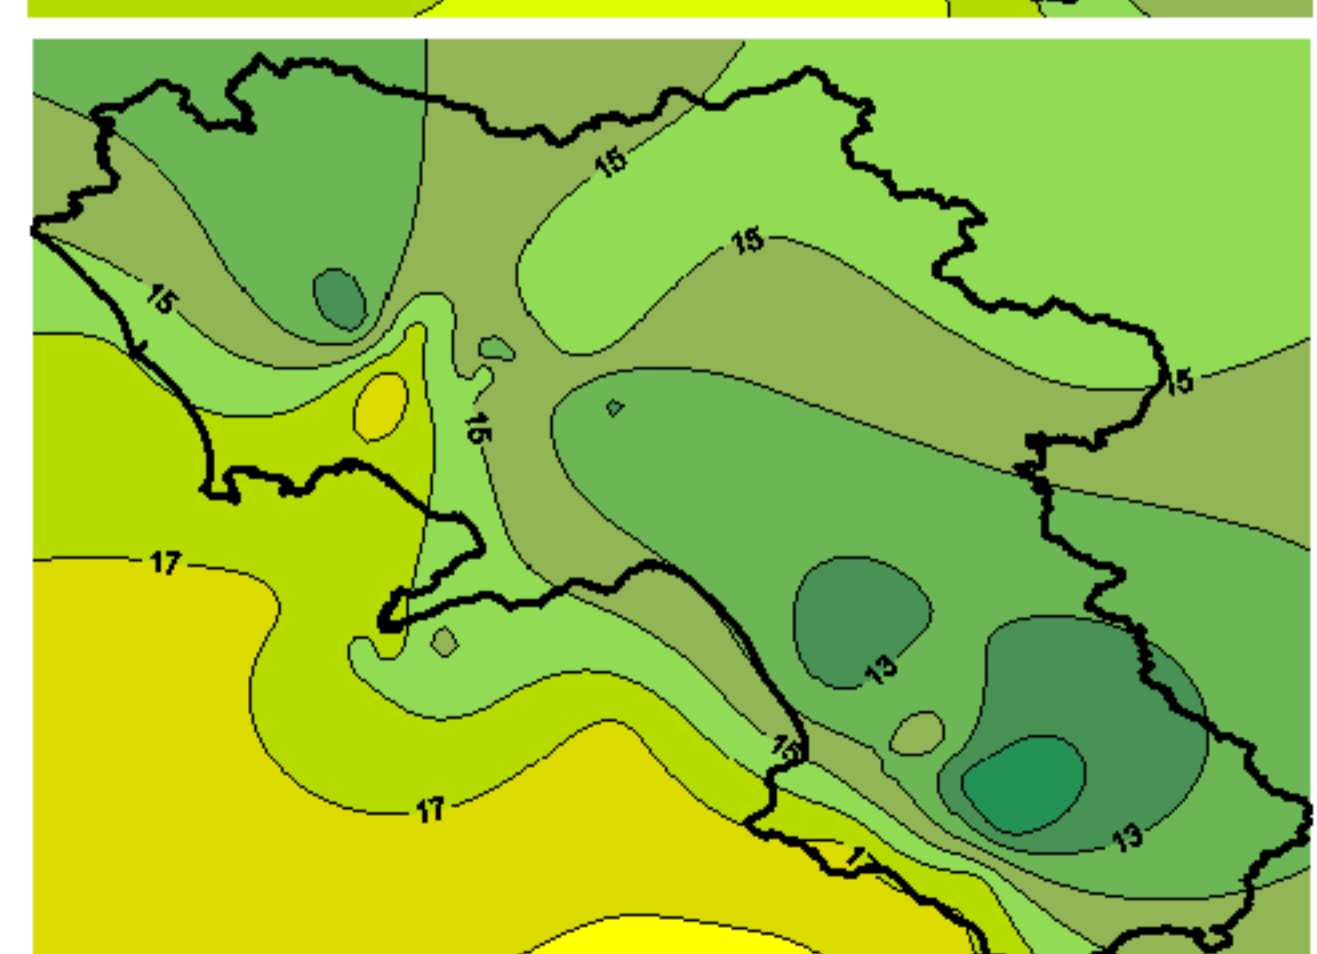

# Condizioni di Temperatura e Precipitazione sulla Campania Settimana dal 22 giugno al 29 giugno 2010

Temperatura massima

Temperatura minima

Precipitazioni mm/ 24h

Martedì 22/06

Mercoledì 23/06

Giovedì 24/06

Venerdì 25/06

Sabato 26/06

Domenica 27/06

Lunedì 28/06

Martedì 29/06

Elaborazione a cura  
del Centro  
Agrometeorologico  
Regionale