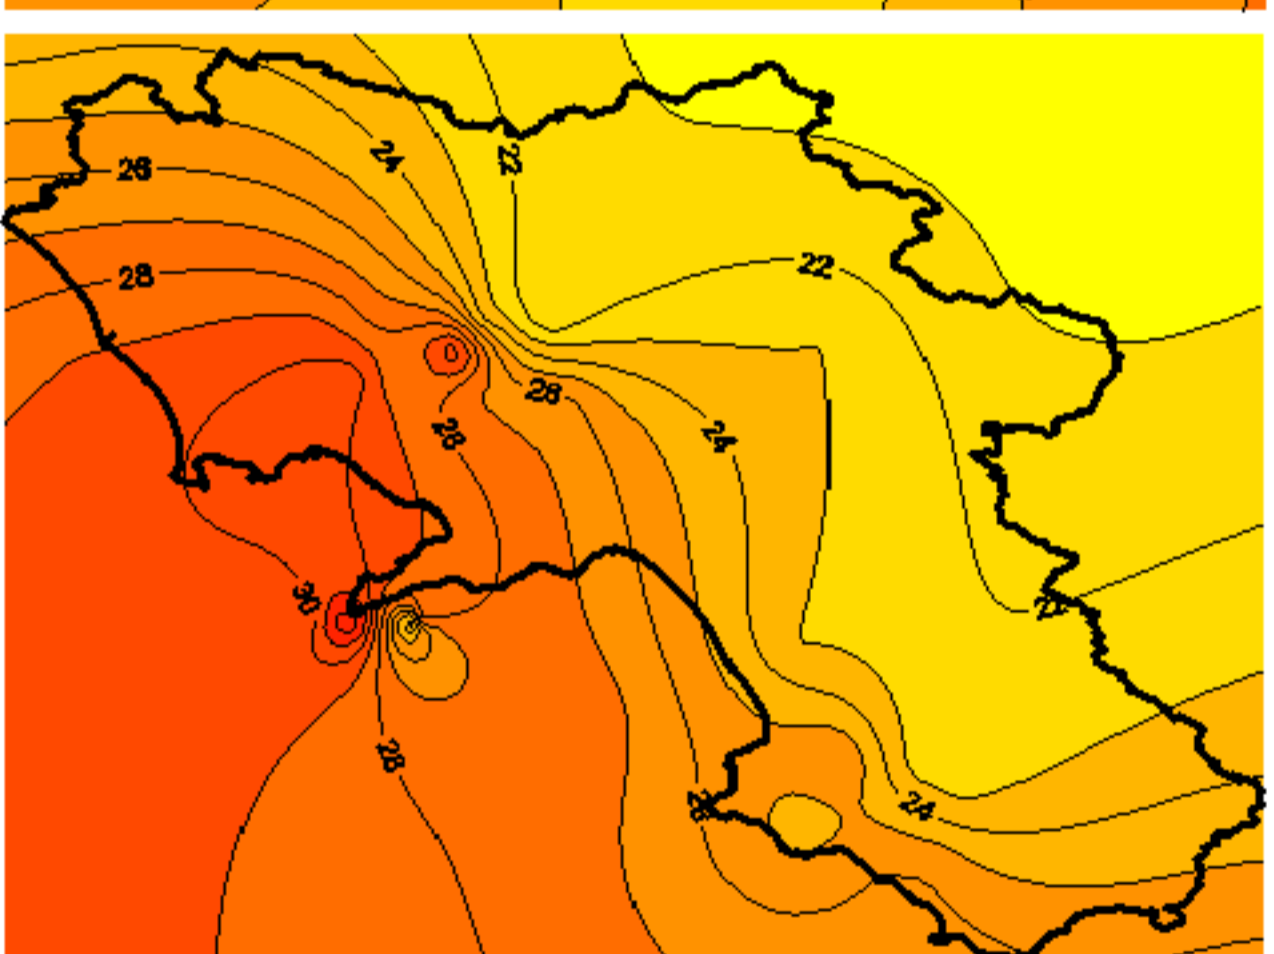

Domenica 27/06