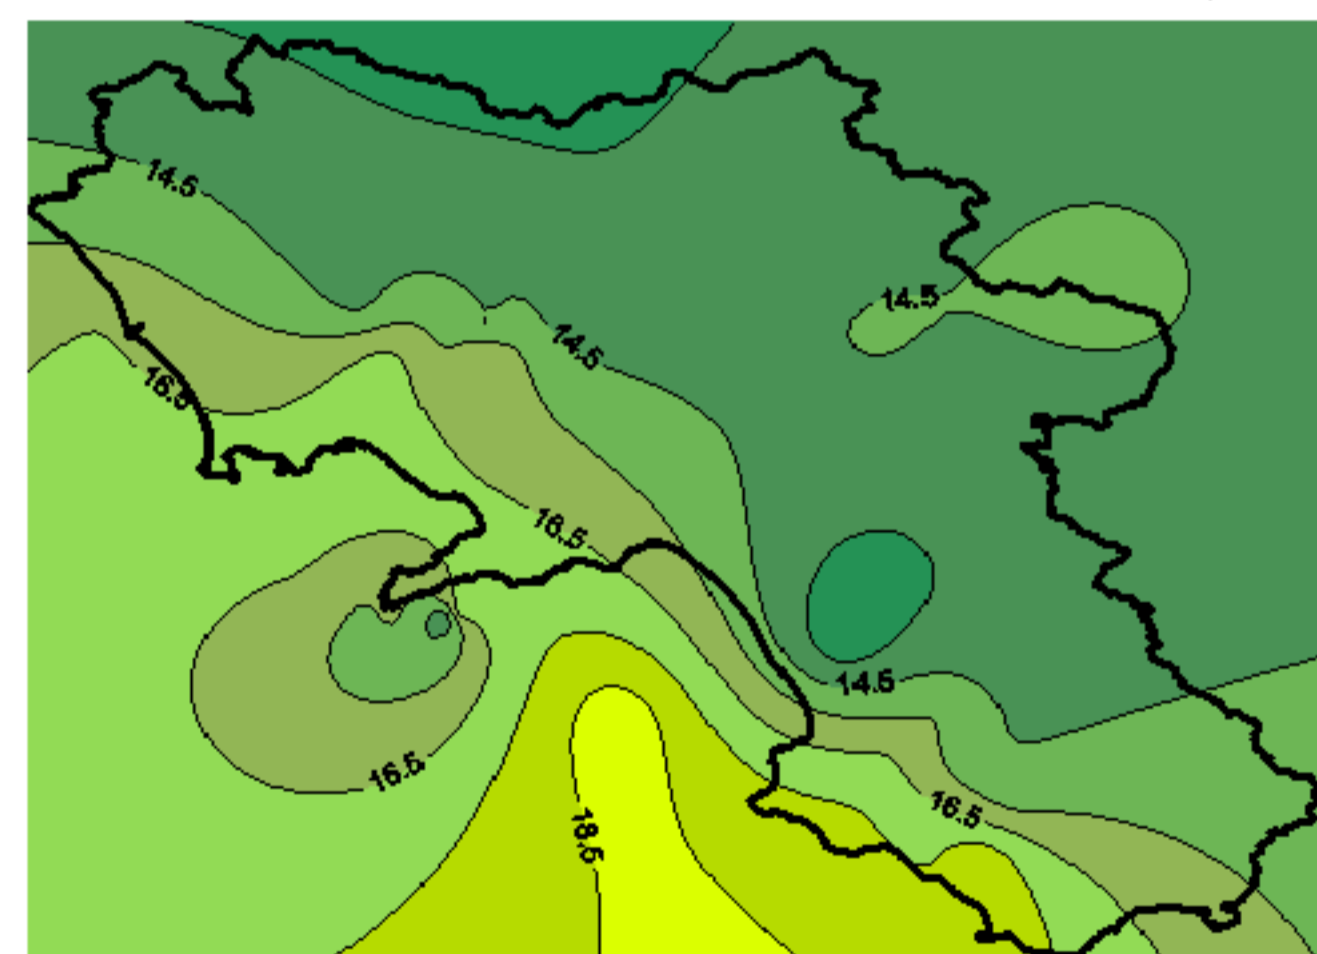

# Condizioni di Temperatura e Precipitazione sulla Campania Settimana dal 22 giugno al 29 giugno 2010

Temperatura massima

Temperatura minima

Precipitazioni mm/ 24h

Martedì 22/06

Mercoledì 23/06

Giovedì 24/06

Venerdì 25/06

Sabato 26/06

Domenica 27/06

Lunedì 28/06

Martedì 29/06

Elaborazione a cura  
del Centro  
Agrometeorologico  
Regionale