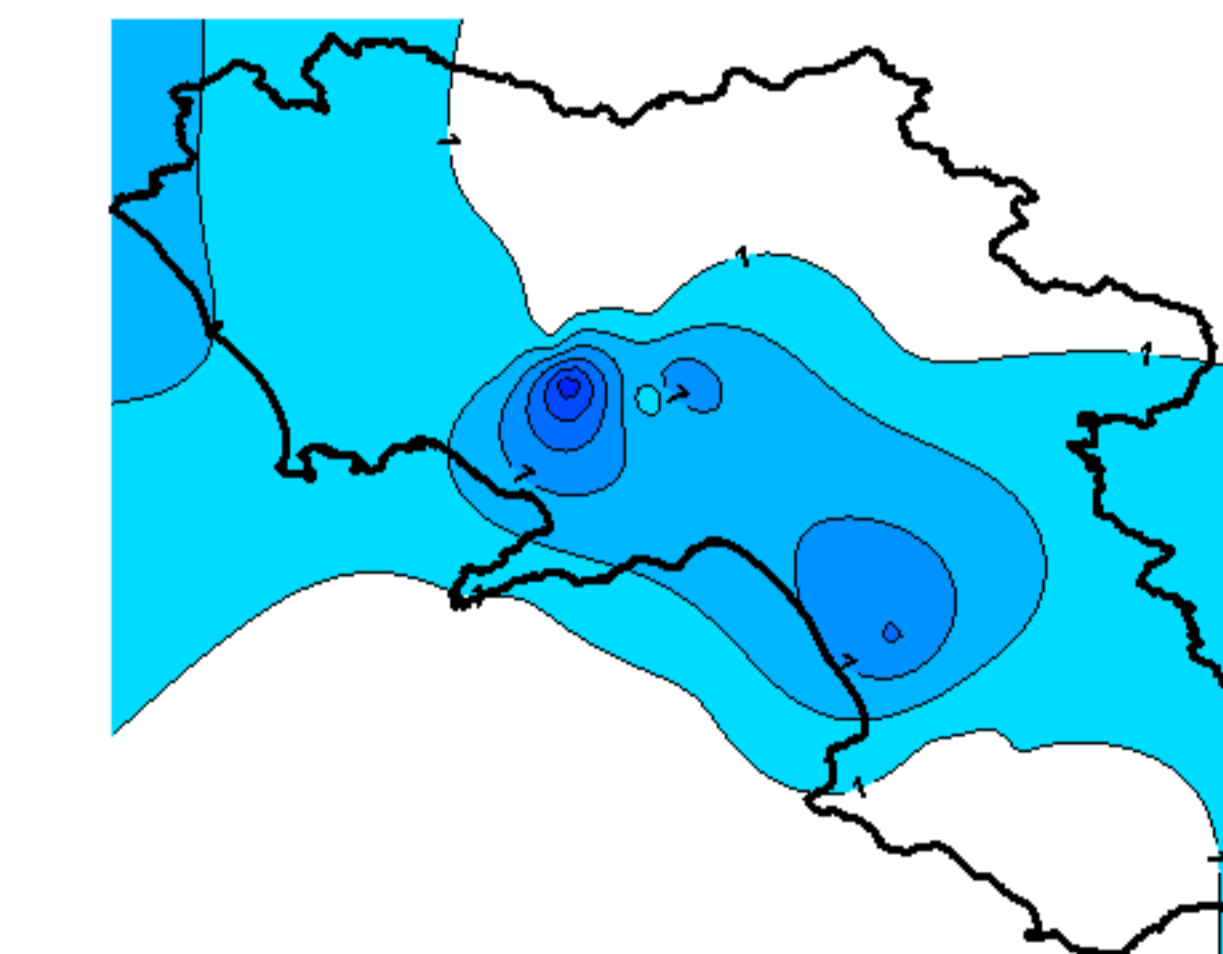

# Condizioni di Temperatura e Precipitazione sulla Campania Settimana dal 22 giugno al 29 giugno 2010

Temperatura massima

Temperatura minima

Precipitazioni mm/ 24h

Martedì 22/06

Mercoledì 23/06

Giovedì 24/06

Venerdì 25/06

Sabato 26/06

Domenica 27/06

Lunedì 28/06

Martedì 29/06

Elaborazione a cura  
del Centro  
Agrometeorologico  
Regionale