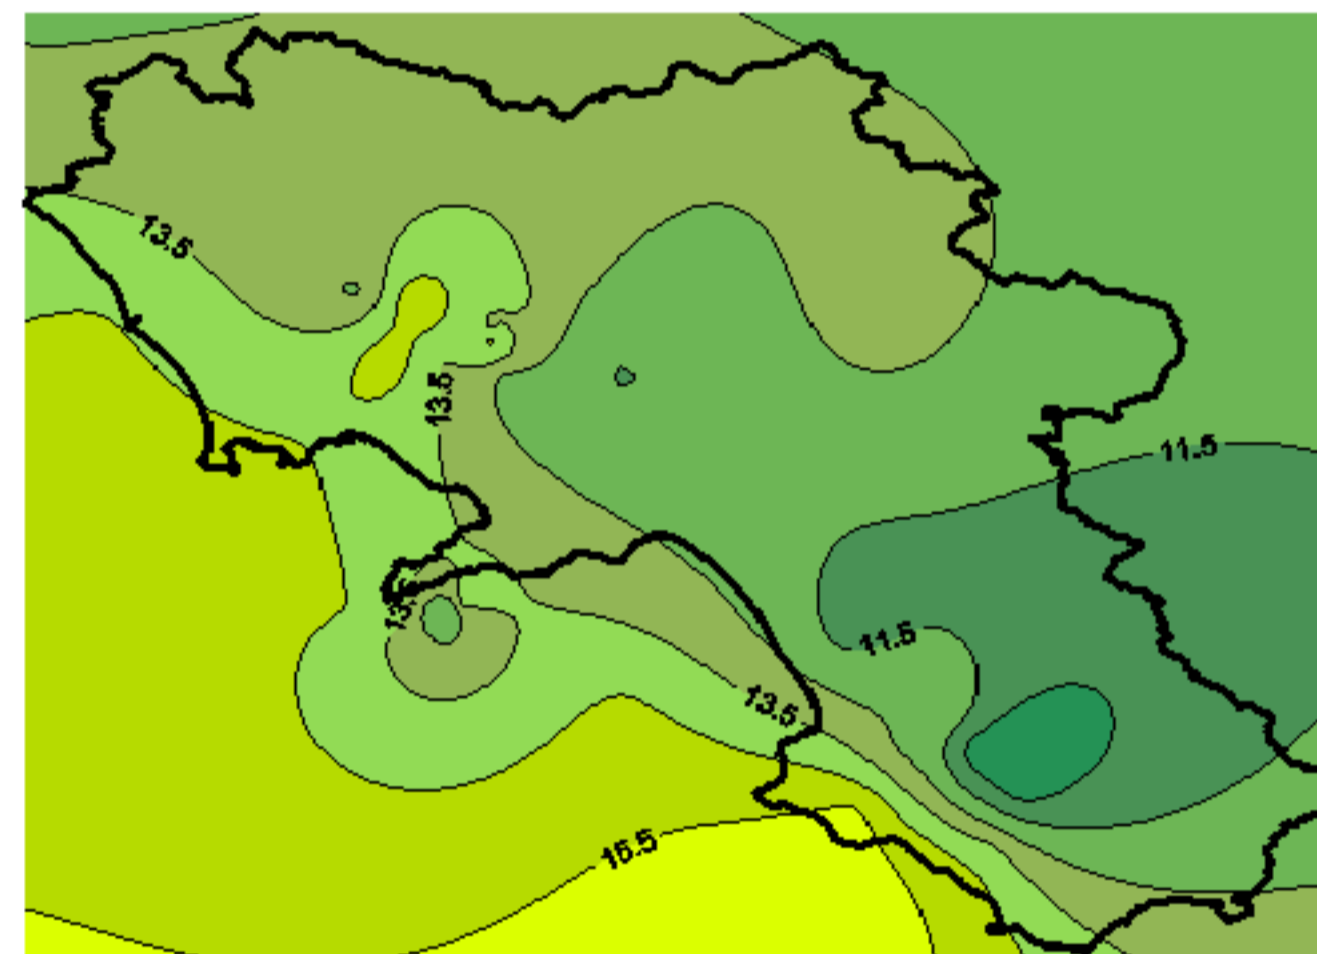

# Condizioni di Temperatura e Precipitazione sulla Campania Settimana dal 22 giugno al 29 giugno 2010

Temperatura massima

Temperatura minima

Precipitazioni mm/ 24h

Martedì 22/06

Mercoledì 23/06

Giovedì 24/06

Venerdì 25/06

Sabato 26/06

Domenica 27/06

Lunedì 28/06

Martedì 29/06

Elaborazione a cura  
del Centro  
Agrometeorologico  
Regionale