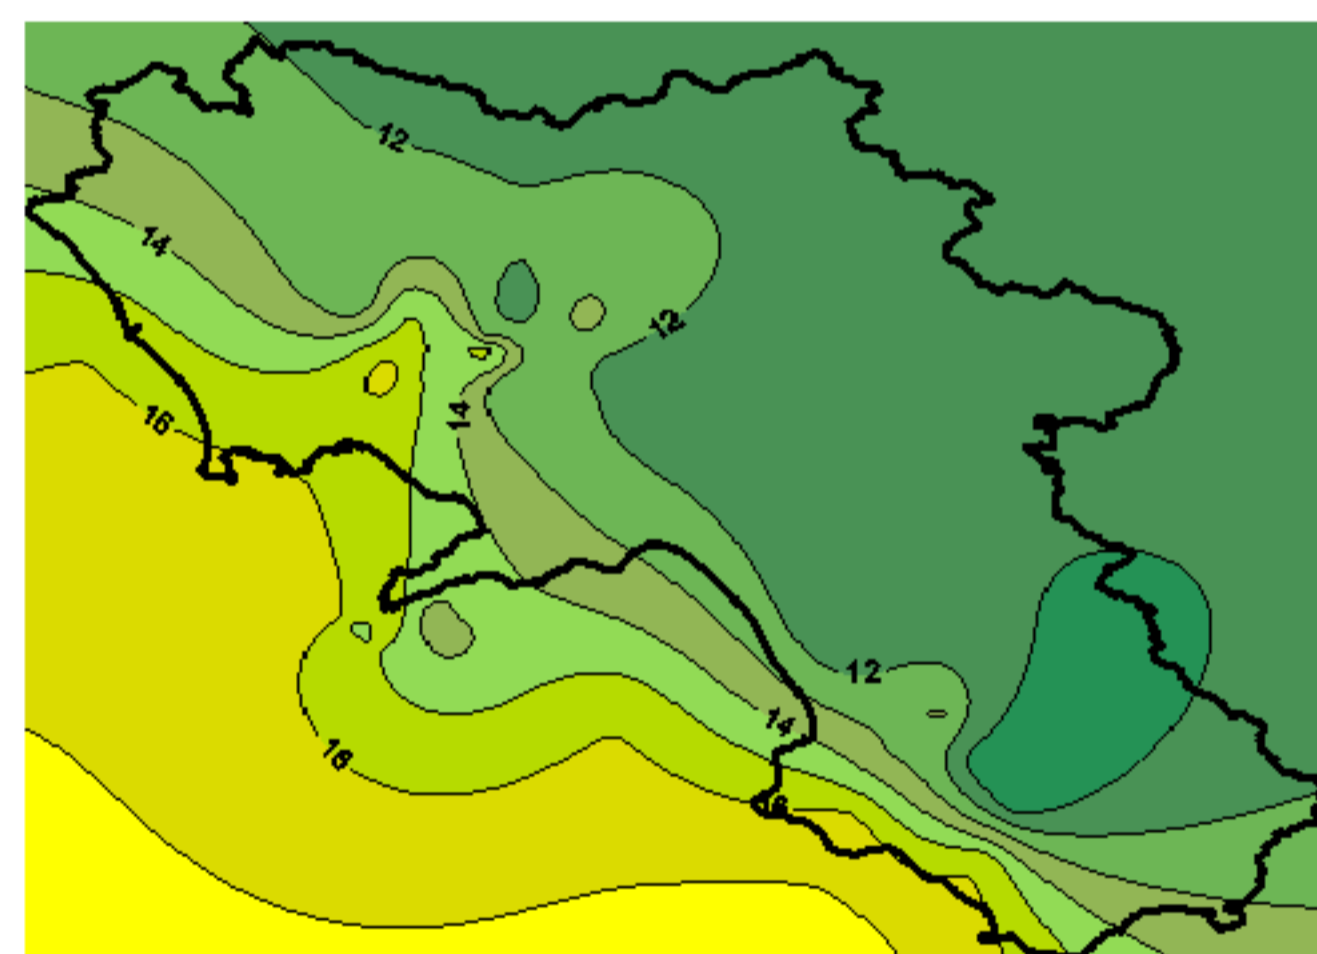

# Condizioni di Temperatura e Precipitazione sulla Campania Settimana dal 22 giugno al 29 giugno 2010

Temperatura massima

Temperatura minima

Precipitazioni mm/ 24h

Martedì 22/06

Mercoledì 23/06

Giovedì 24/06

Venerdì 25/06

Sabato 26/06

Domenica 27/06

Lunedì 28/06

Martedì 29/06

Elaborazione a cura  
del Centro  
Agrometeorologico  
Regionale