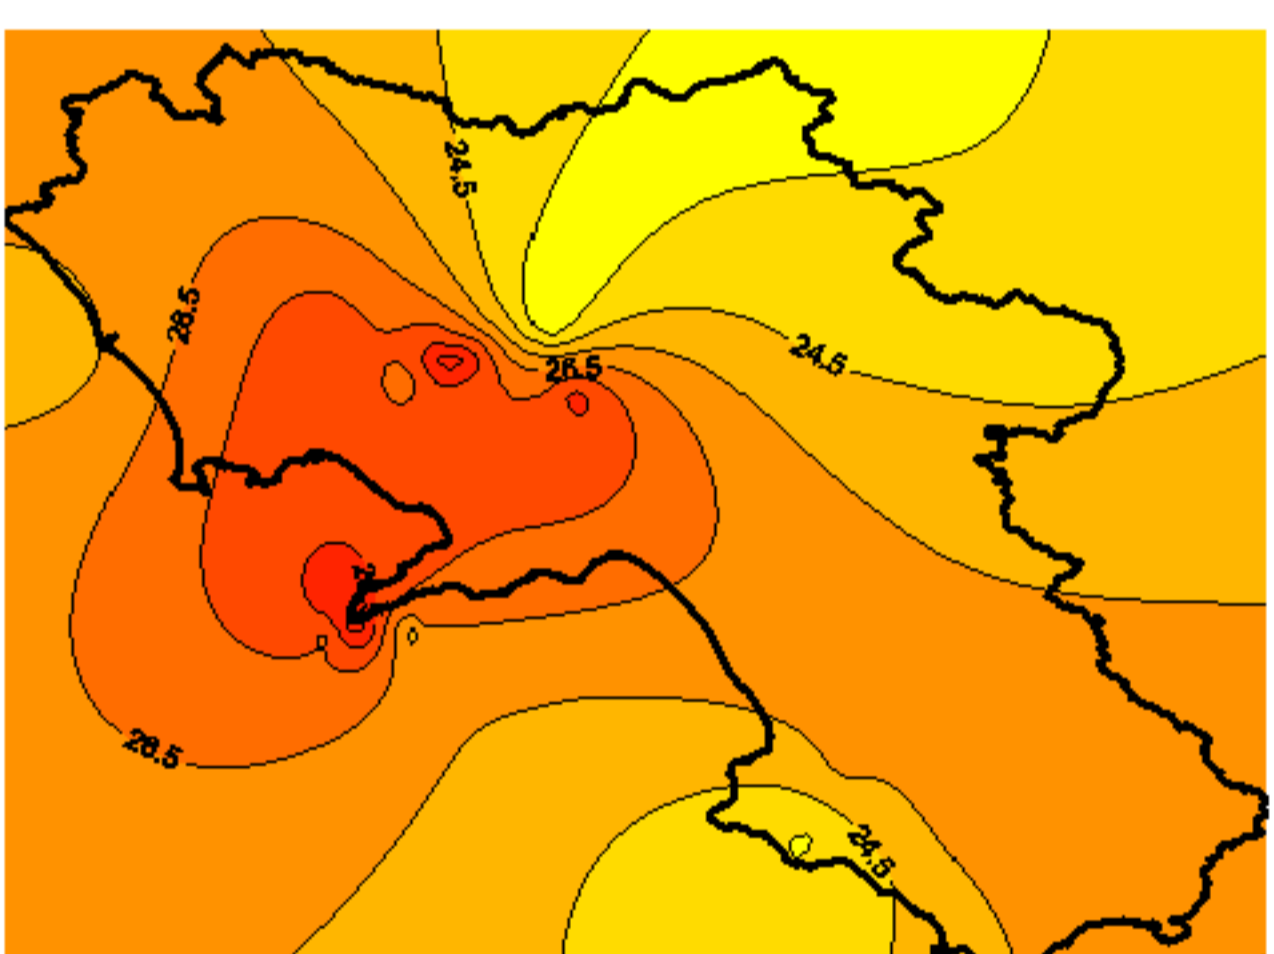

# Condizioni di Temperatura e Precipitazione sulla Campania Settimana dal 22 giugno al 29 giugno 2010

Temperatura massima

Temperatura minima

Precipitazioni mm/ 24h

Martedì 22/06

Mercoledì 23/06

Giovedì 24/06

Venerdì 25/06

Sabato 26/06

Domenica 27/06

Lunedì 28/06

Martedì 29/06

Elaborazione a cura  
del Centro  
Agrometeorologico  
Regionale