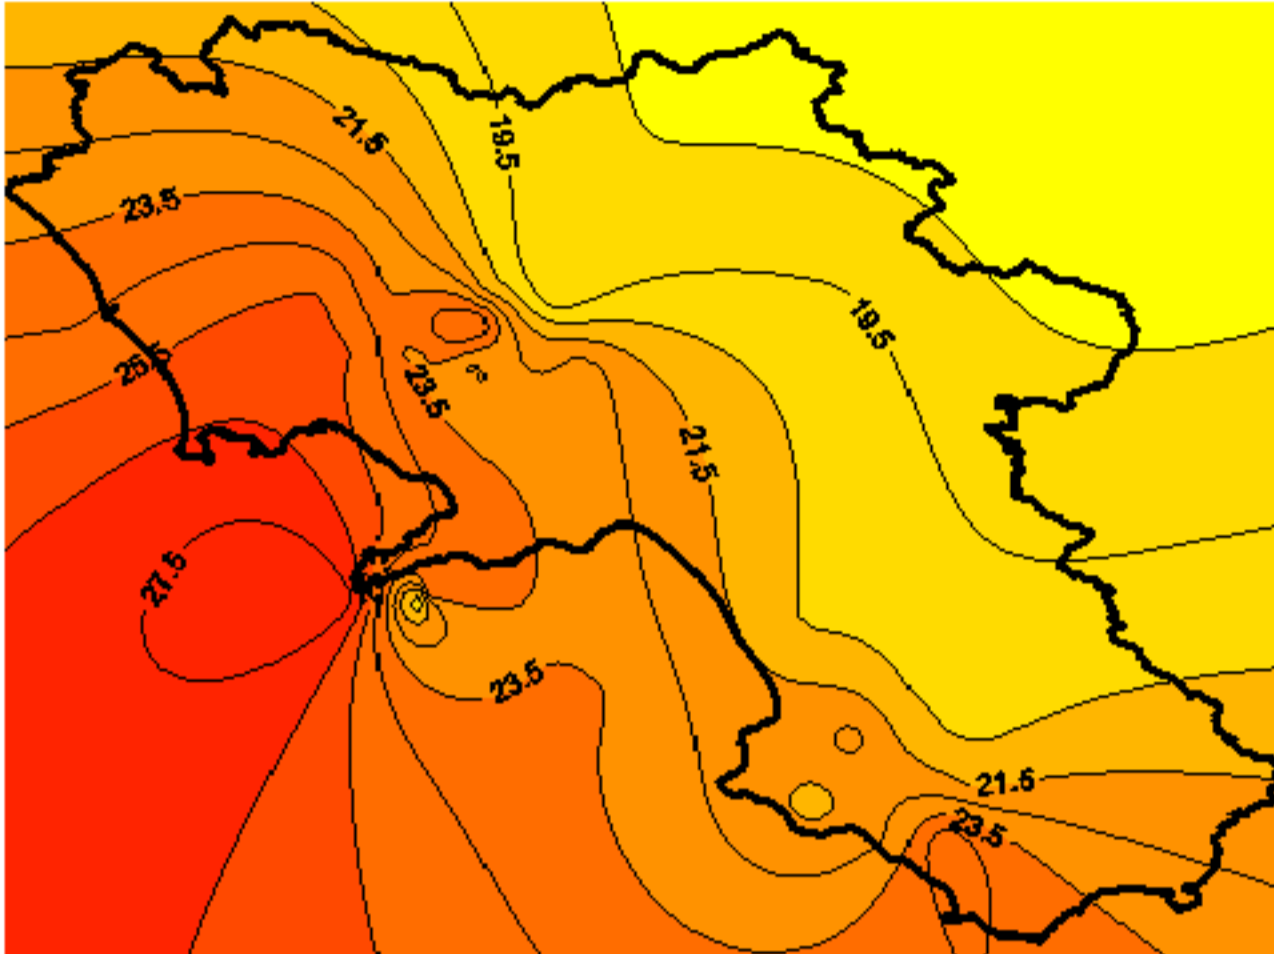

# Condizioni di Temperatura e Precipitazione sulla Campania Settimana dal 22 giugno al 29 giugno 2010

Temperatura massima

Temperatura minima

Precipitazioni mm/ 24h

Martedì 22/06

Mercoledì 23/06

Giovedì 24/06

Venerdì 25/06

Sabato 26/06

Domenica 27/06

Lunedì 28/06

Martedì 29/06

Elaborazione a cura  
del Centro  
Agrometeorologico  
Regionale