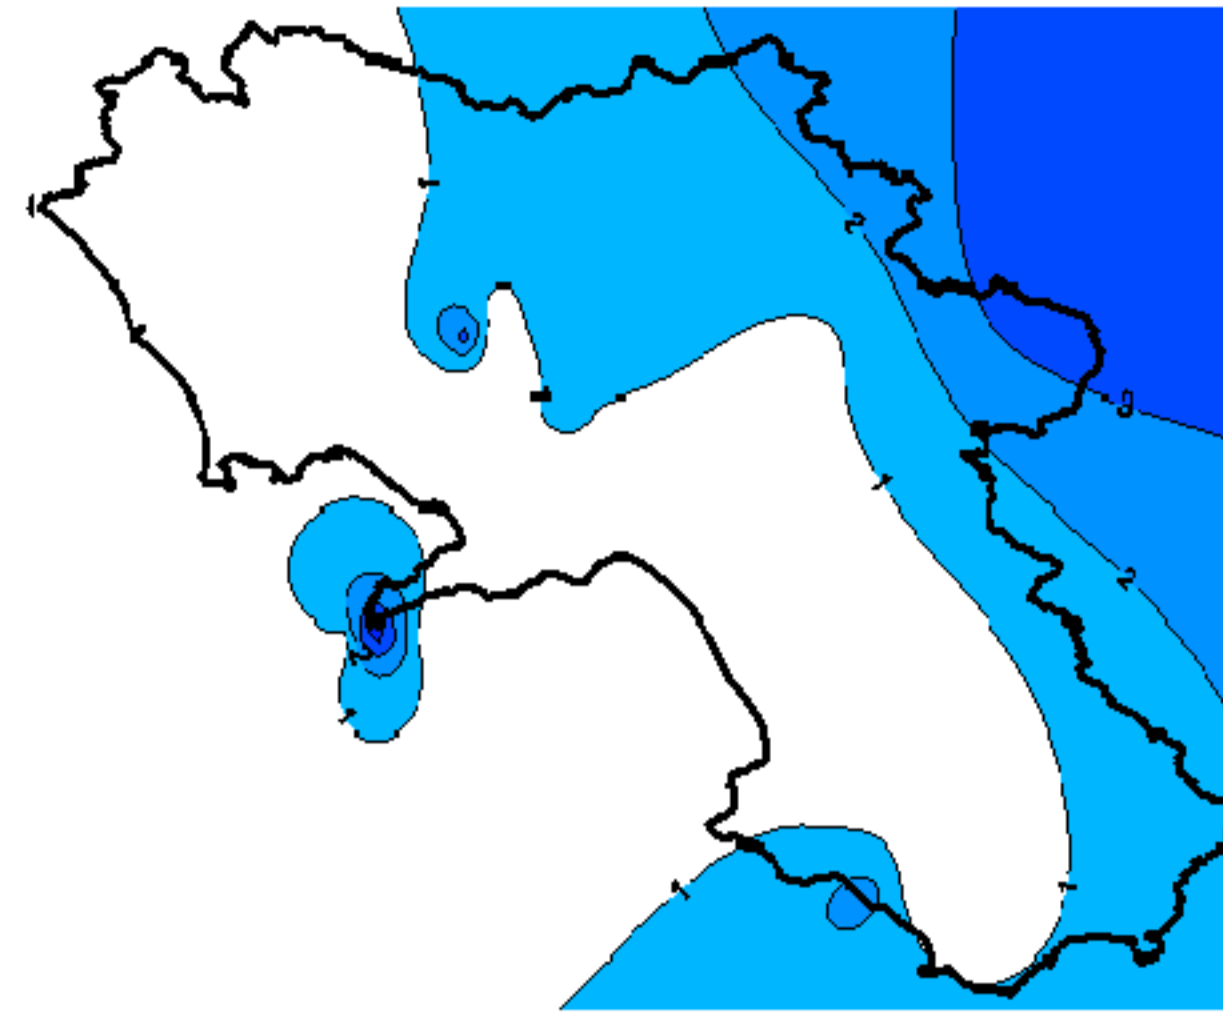

# Condizioni di Temperatura e Precipitazione sulla Campania Settimana dal 22 giugno al 29 giugno 2010

Temperatura massima

Temperatura minima

Precipitazioni mm/ 24h

Martedì 22/06

Mercoledì 23/06

Giovedì 24/06

Venerdì 25/06

Sabato 26/06

Domenica 27/06

Lunedì 28/06

Martedì 29/06

Elaborazione a cura  
del Centro  
Agrometeorologico  
Regionale