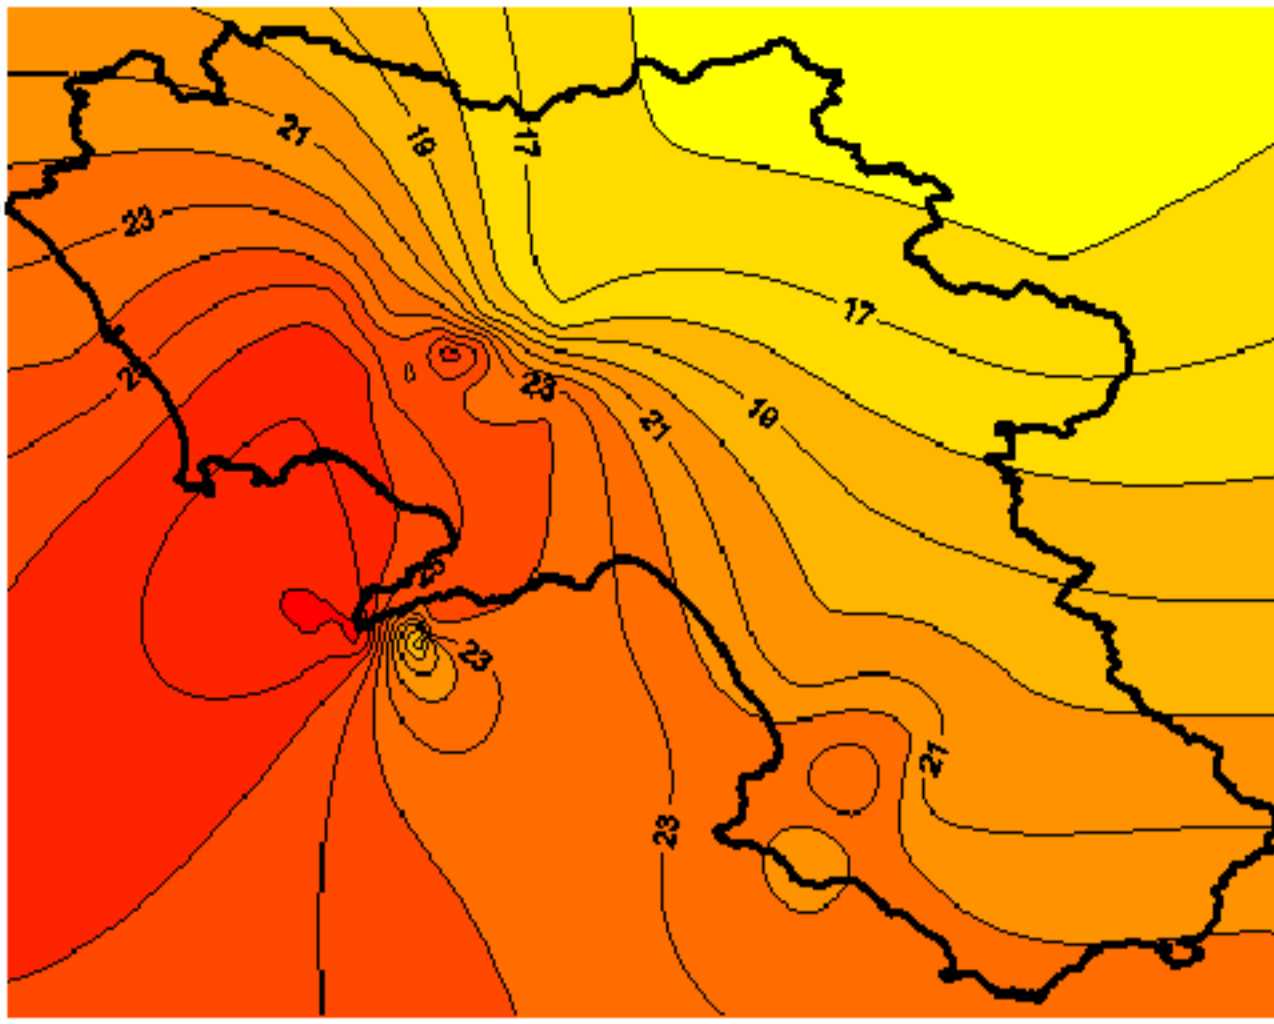

# Condizioni di Temperatura e Precipitazione sulla Campania Settimana dal 22 giugno al 29 giugno 2010

Temperatura massima

Temperatura minima

Precipitazioni mm/ 24h

Martedì 22/06

Mercoledì 23/06

Giovedì 24/06