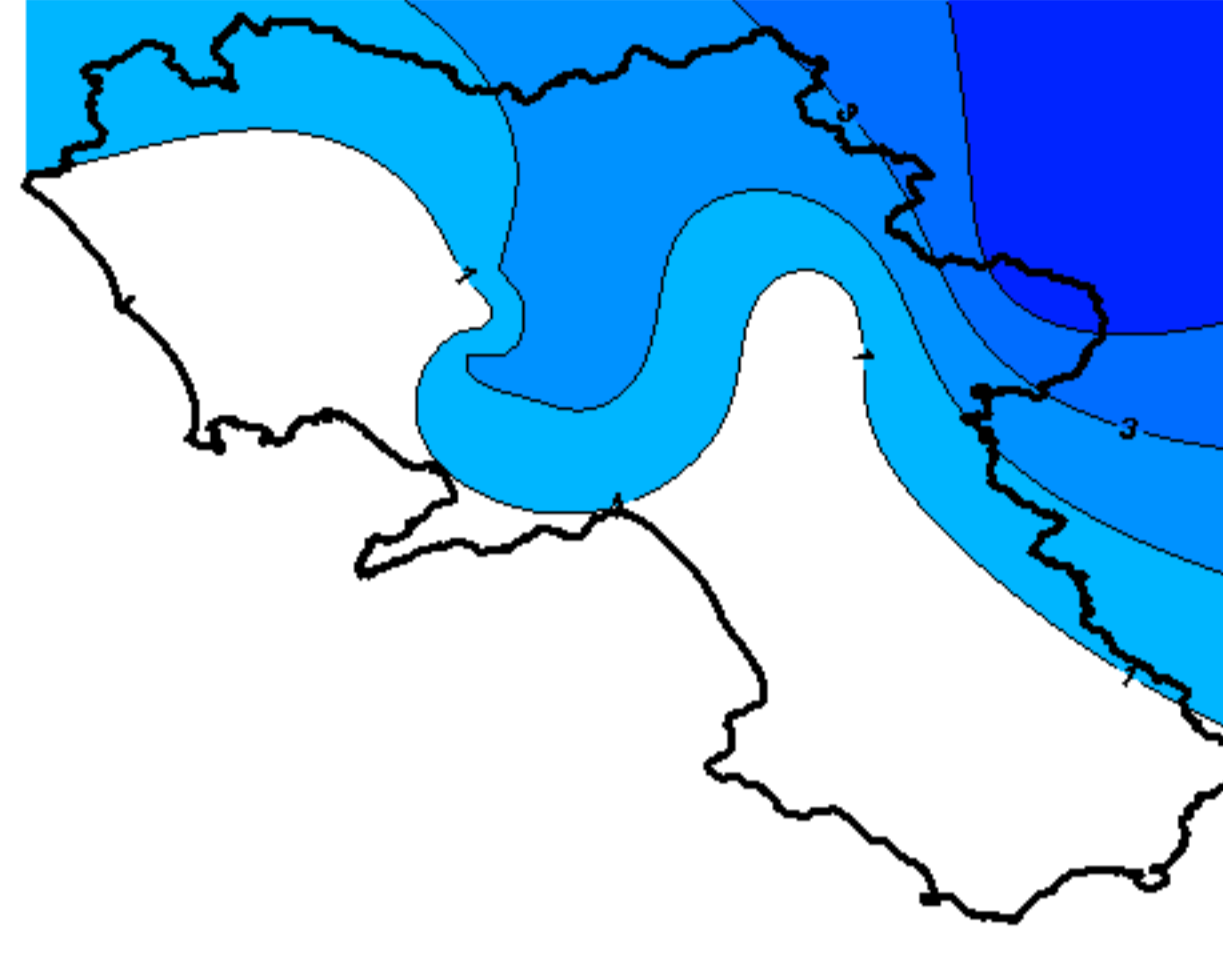

# Condizioni di Temperatura e Precipitazione sulla Campania Settimana dal 22 giugno al 29 giugno 2010

Temperatura massima

Temperatura minima

Precipitazioni mm/ 24h

Martedì 22/06

Mercoledì 23/06

Giovedì 24/06