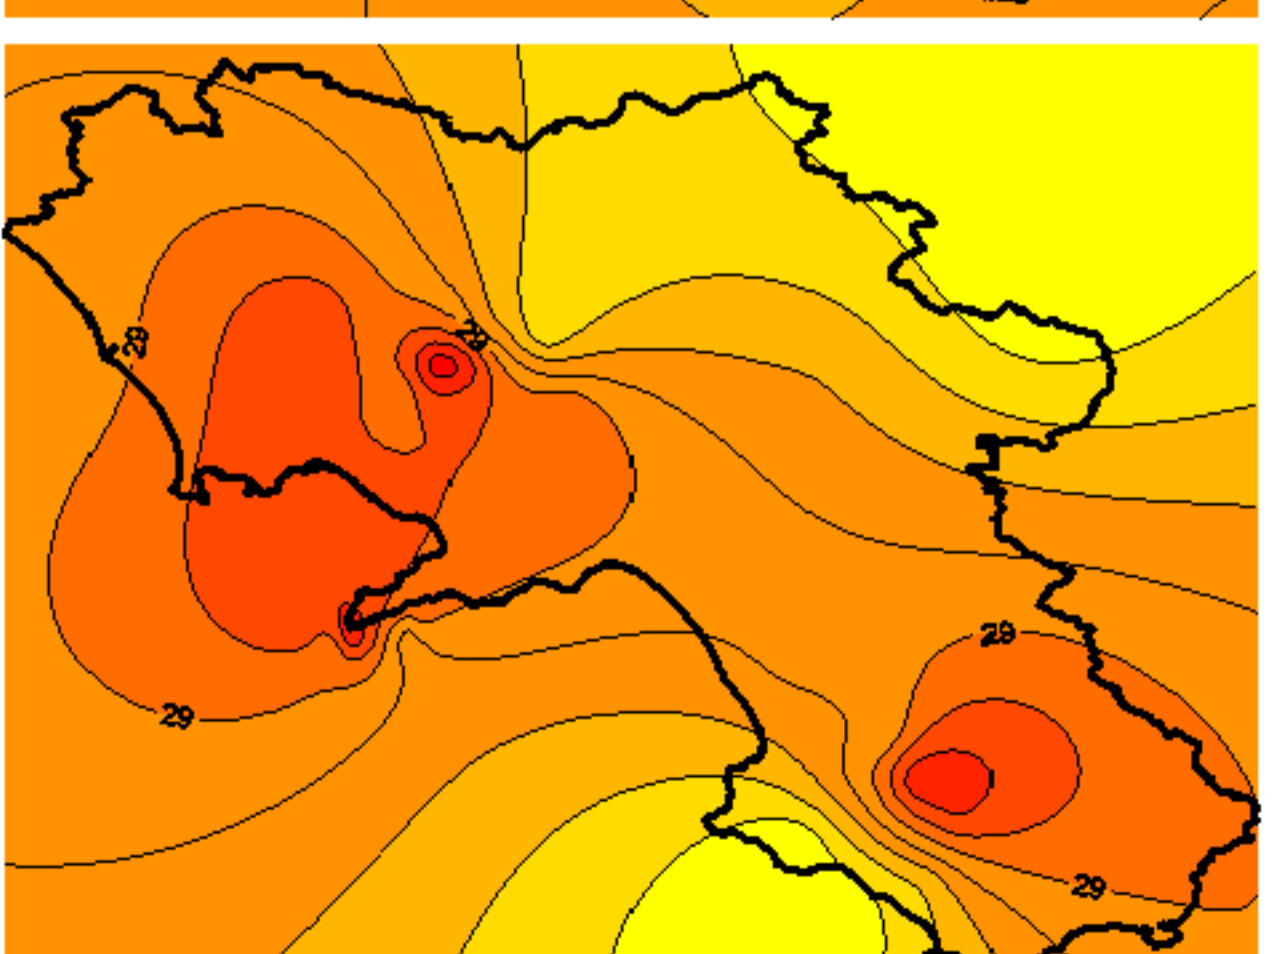

# Condizioni di Temperatura e Precipitazione sulla Campania Settimana dal 22 giugno al 29 giugno 2010

Temperatura massima

Temperatura minima

Precipitazioni mm/ 24h

Martedì 22/06

Mercoledì 23/06

Giovedì 24/06

Venerdì 25/06

Sabato 26/06

Domenica 27/06

Lunedì 28/06

Martedì 29/06

Elaborazione a cura  
del Centro  
Agrometeorologico  
Regionale