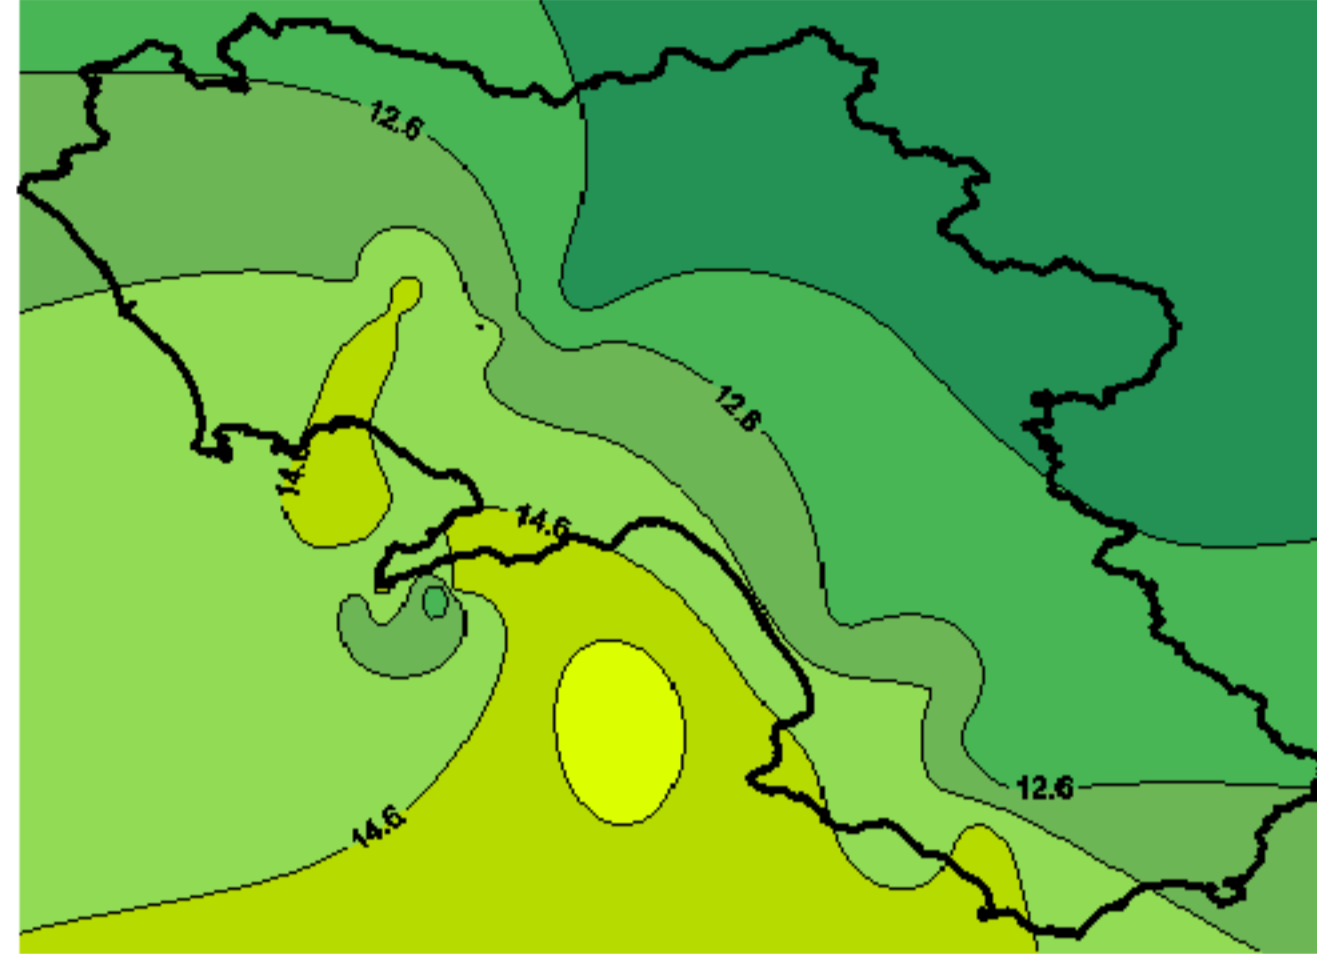

# Condizioni di Temperatura e Precipitazione sulla Campania Settimana dal 22 giugno al 29 giugno 2010

Temperatura massima

Temperatura minima

Precipitazioni mm/ 24h

Martedì 22/06

Mercoledì 23/06

Giovedì 24/06