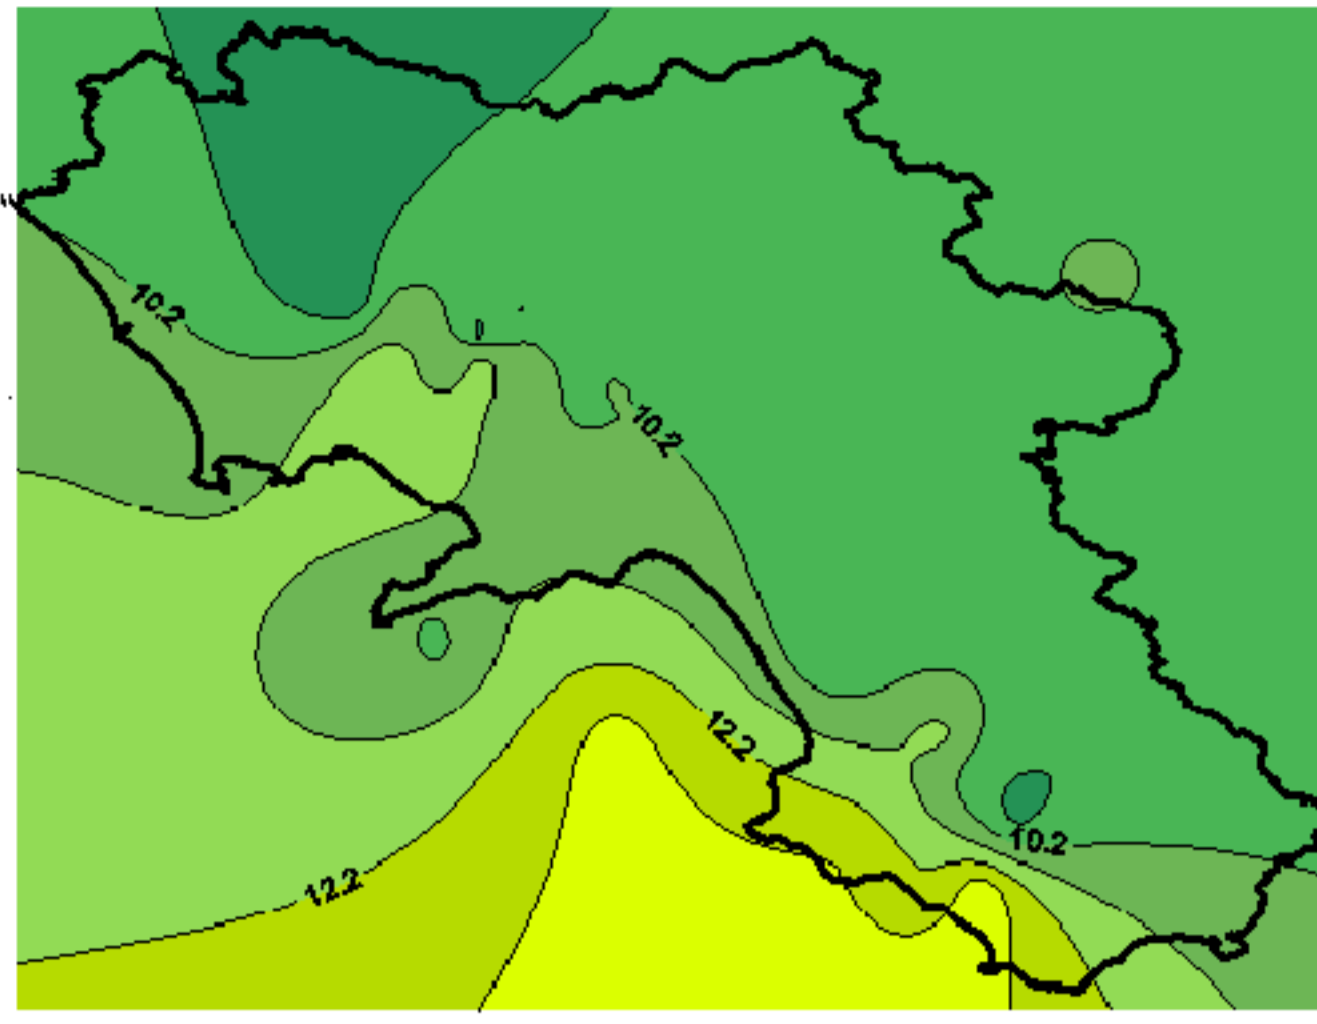

# Condizioni di Temperatura e Precipitazione sulla Campania Settimana dal 22 giugno al 29 giugno 2010

Temperatura massima

Temperatura minima

Precipitazioni mm/ 24h

Martedì 22/06

Mercoledì 23/06

Giovedì 24/06

Venerdì 25/06

Sabato 26/06

Domenica 27/06

Lunedì 28/06

Martedì 29/06

Elaborazione a cura  
del Centro  
Agrometeorologico  
Regionale