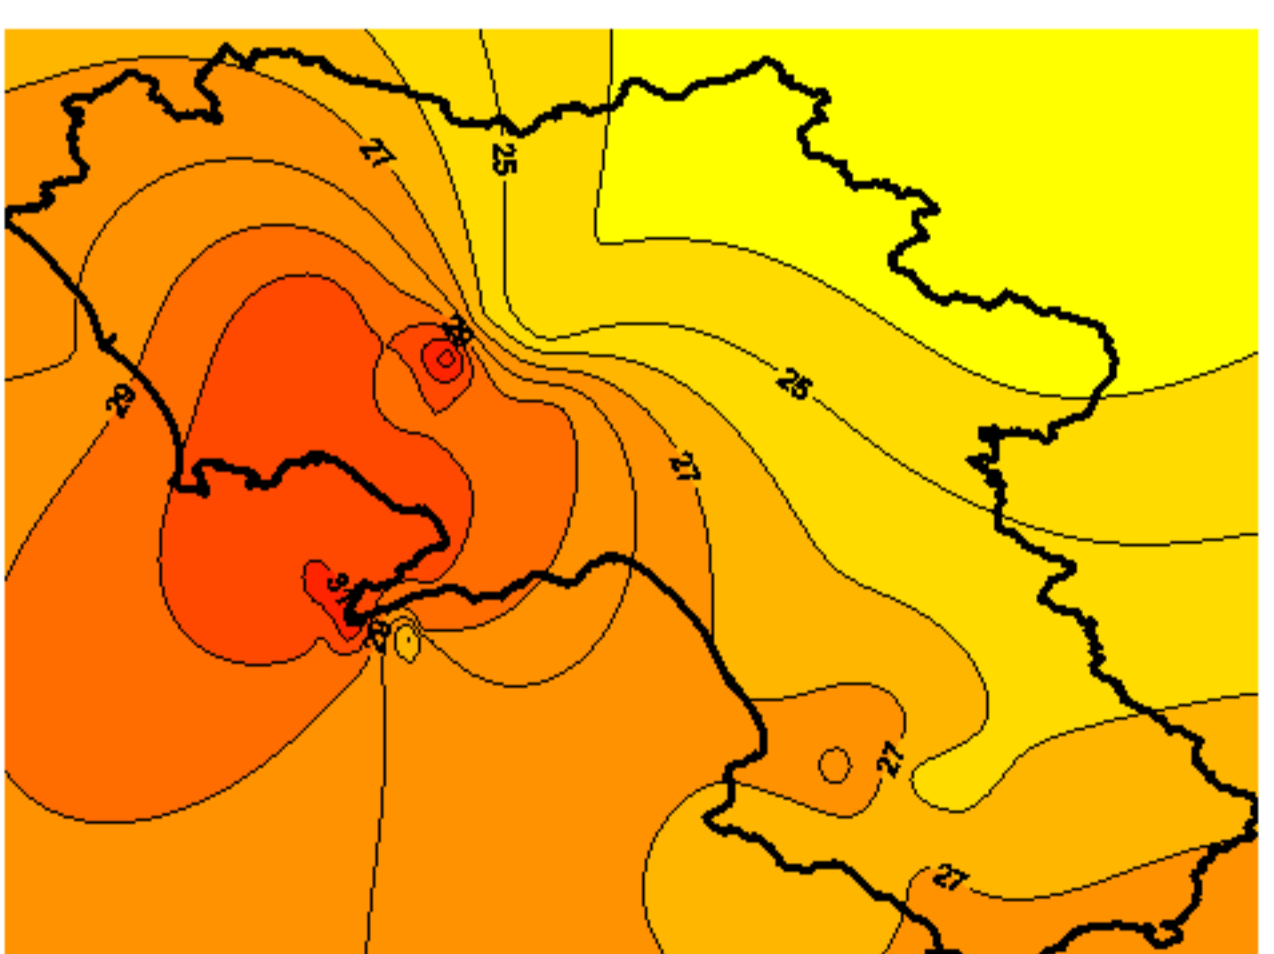

# Condizioni di Temperatura e Precipitazione sulla Campania Settimana dal 22 giugno al 29 giugno 2010

Temperatura massima

Temperatura minima

Precipitazioni mm/ 24h

Martedì 22/06

Mercoledì 23/06

Giovedì 24/06

Venerdì 25/06

Sabato 26/06

Domenica 27/06

Lunedì 28/06

Martedì 29/06

Elaborazione a cura  
del Centro  
Agrometeorologico  
Regionale