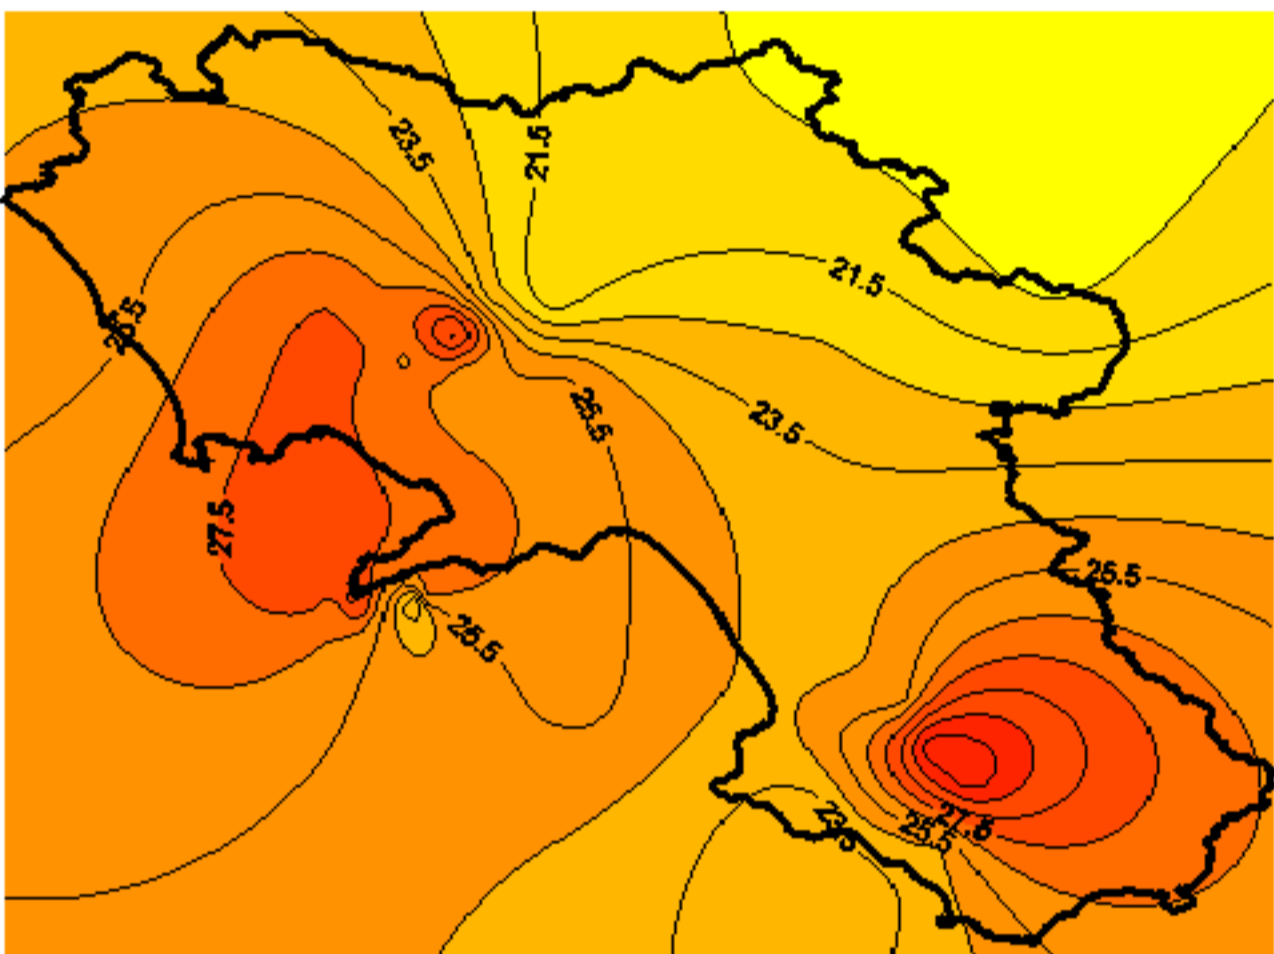

# Condizioni di Temperatura e Precipitazione sulla Campania Settimana dal 22 giugno al 29 giugno 2010

Temperatura massima

Temperatura minima

Precipitazioni mm/ 24h

Martedì 22/06

Mercoledì 23/06

Giovedì 24/06