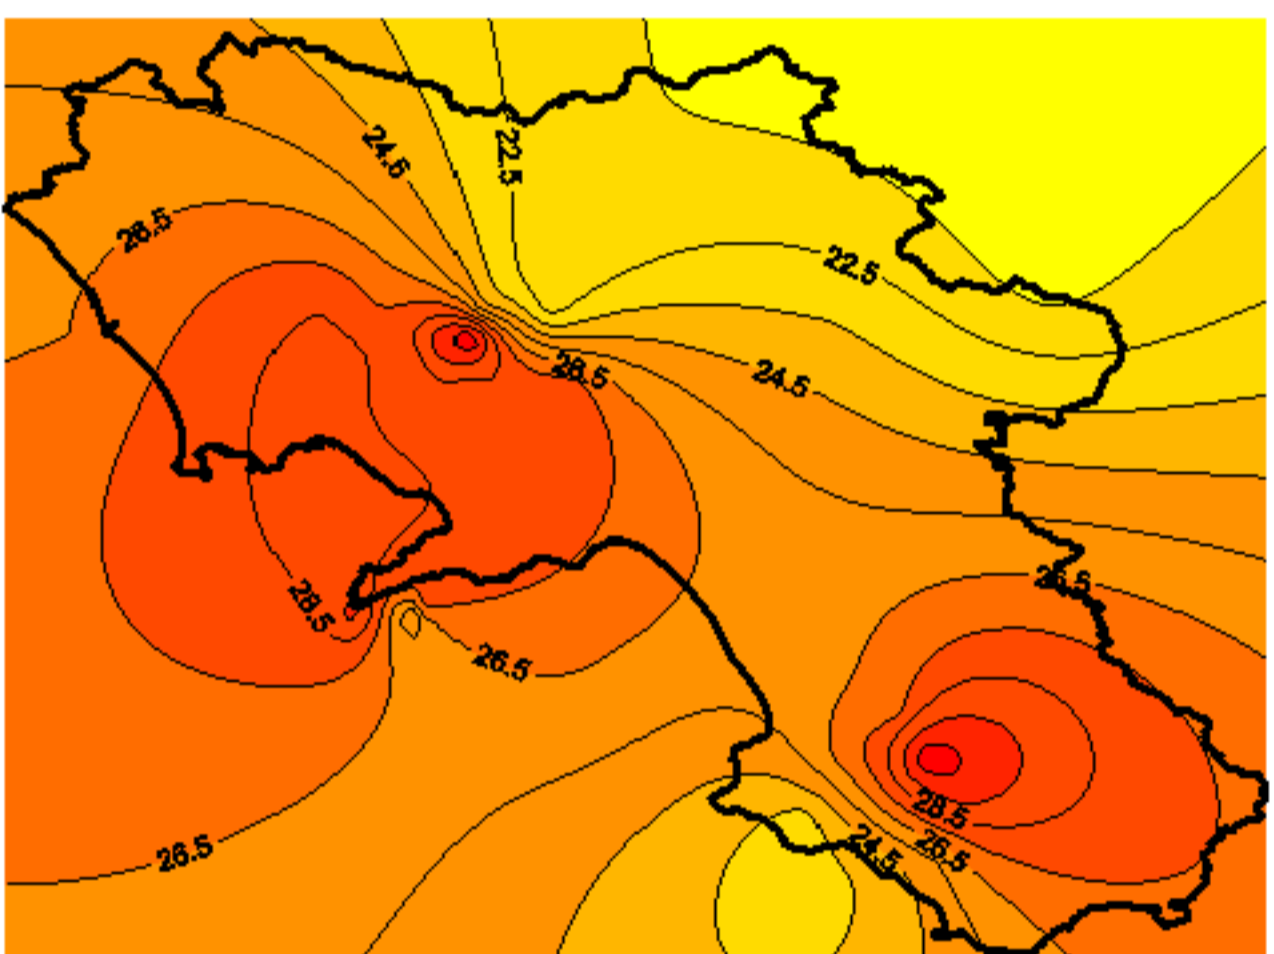

Venerdì 25/06