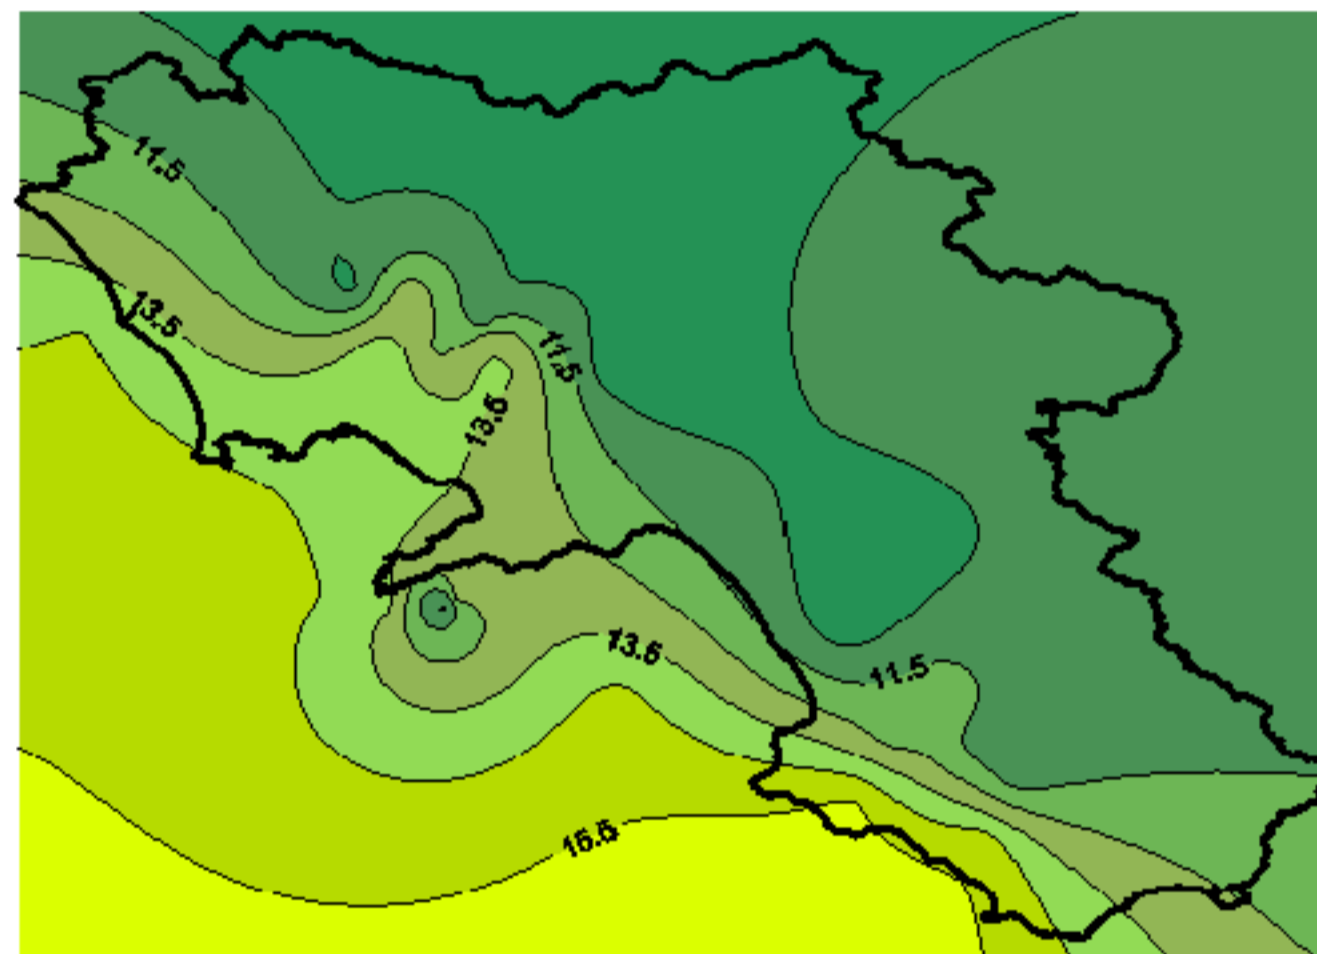

# Condizioni di Temperatura e Precipitazione sulla Campania Settimana dal 22 giugno al 29 giugno 2010

Temperatura massima

Temperatura minima

Precipitazioni mm/ 24h

Martedì 22/06

Mercoledì 23/06

Giovedì 24/06

Venerdì 25/06

Sabato 26/06

Domenica 27/06

Lunedì 28/06

Martedì 29/06

Elaborazione a cura  
del Centro  
Agrometeorologico  
Regionale