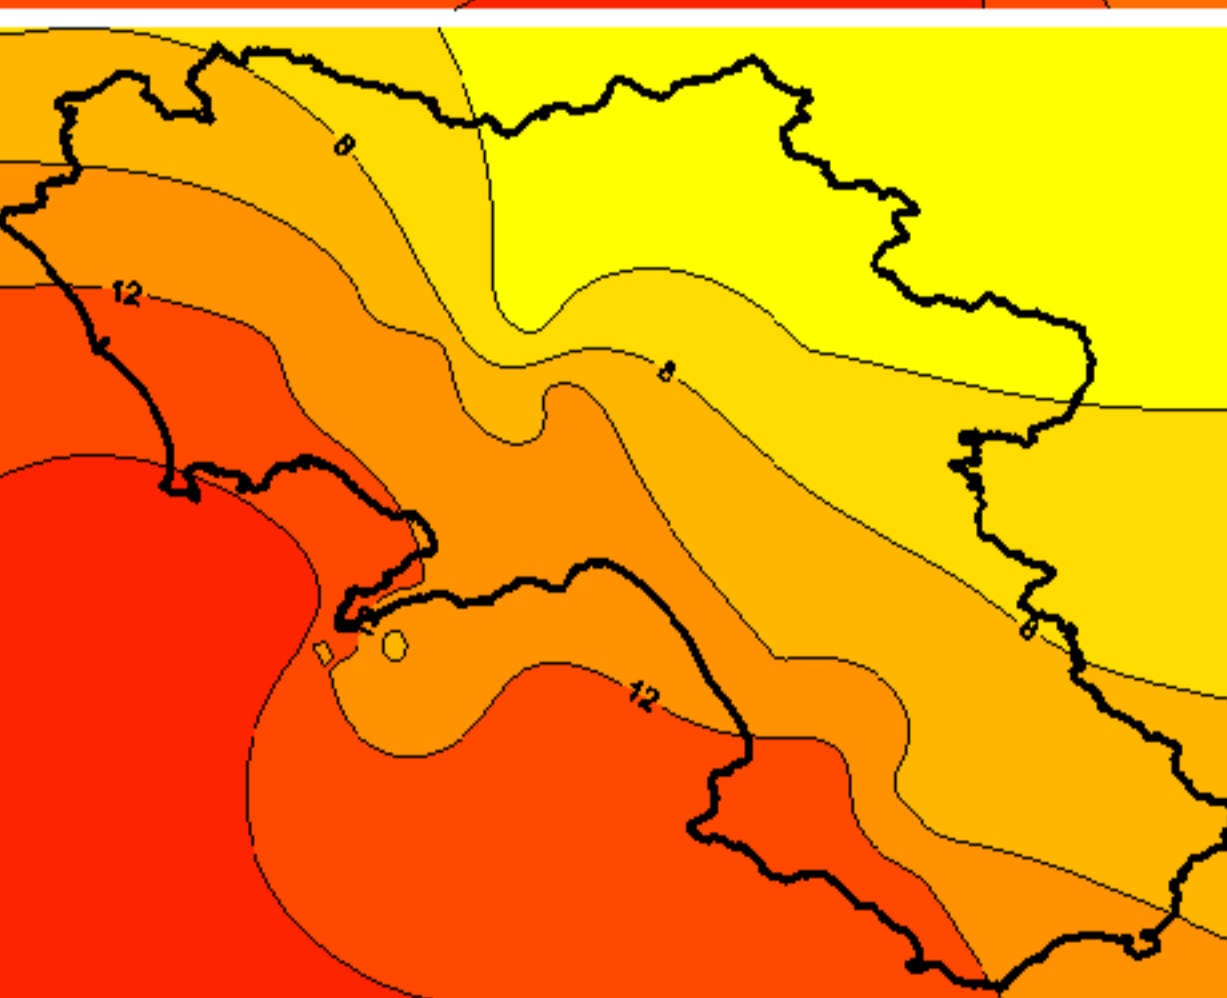

Condizioni di Temperatura e Precipitazione sulla Campania Settimana dal 25 gennaio al 1 febbraio 2011

Temperatura massima

Temperatura minima

Precipitazioni mm/24h

Martedì 25/01

Mercoledì 26/01

Giovedì 27/01

Venerdì 28/01

Sabato 29/01

Domenica 30/01

Lunedì 31/01

Martedì 01/02

Elaborazione a cura
del Centro
Agrometeorologico
Regionale