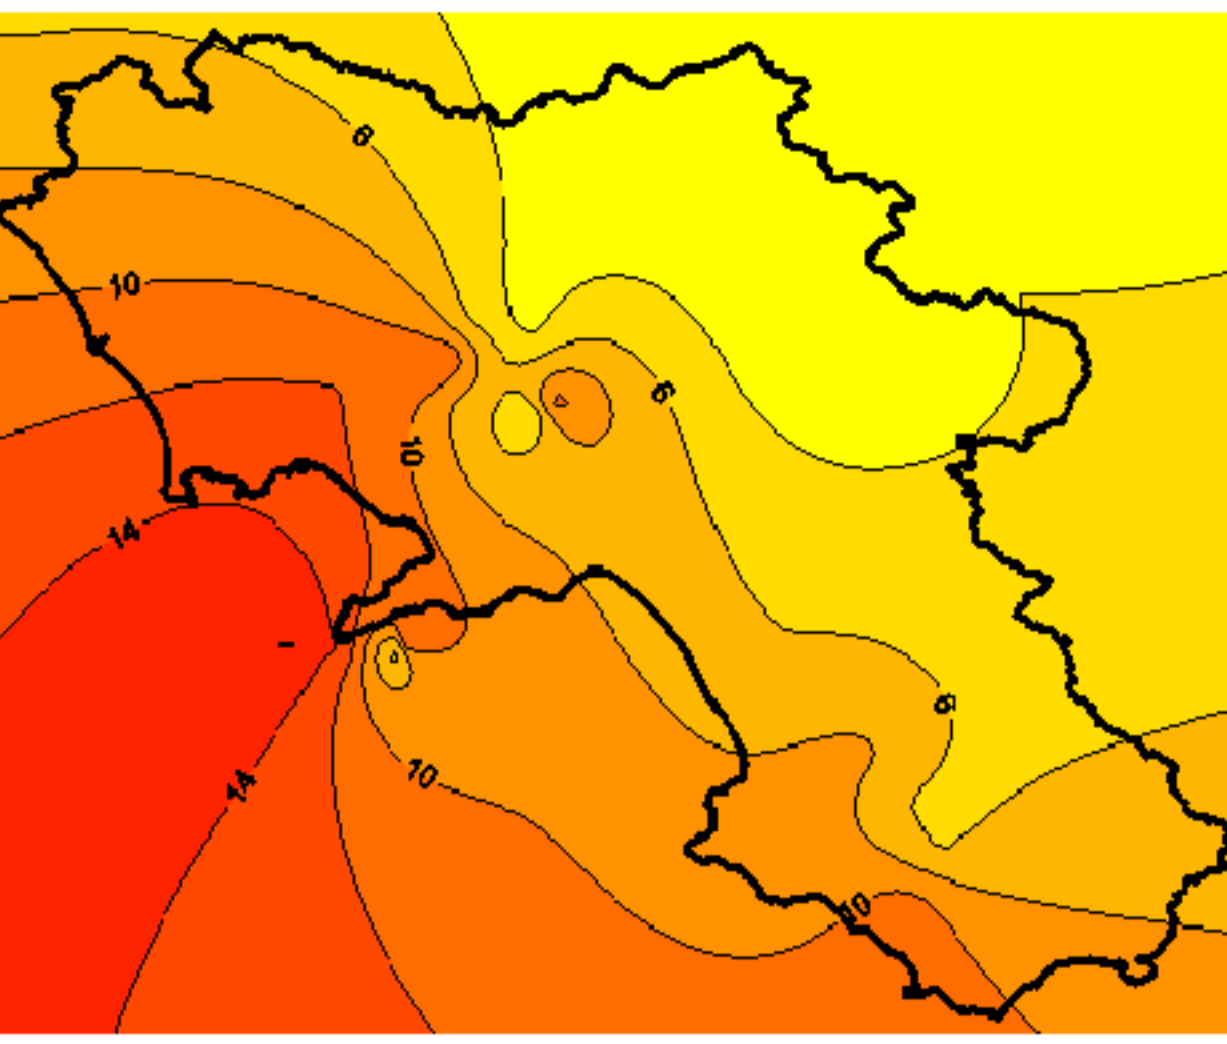

Condizioni di Temperatura e Precipitazione sulla Campania Settimana dal 25 gennaio al 1 febbraio 2011

Temperatura massima

Temperatura minima

Precipitazioni mm/24h

Martedì 25/01

Mercoledì 26/01

Giovedì 27/01

Venerdì 28/01

Sabato 29/01

Domenica 30/01

Lunedì 31/01

Martedì 01/02

Elaborazione a cura
del Centro
Agrometeorologico
Regionale