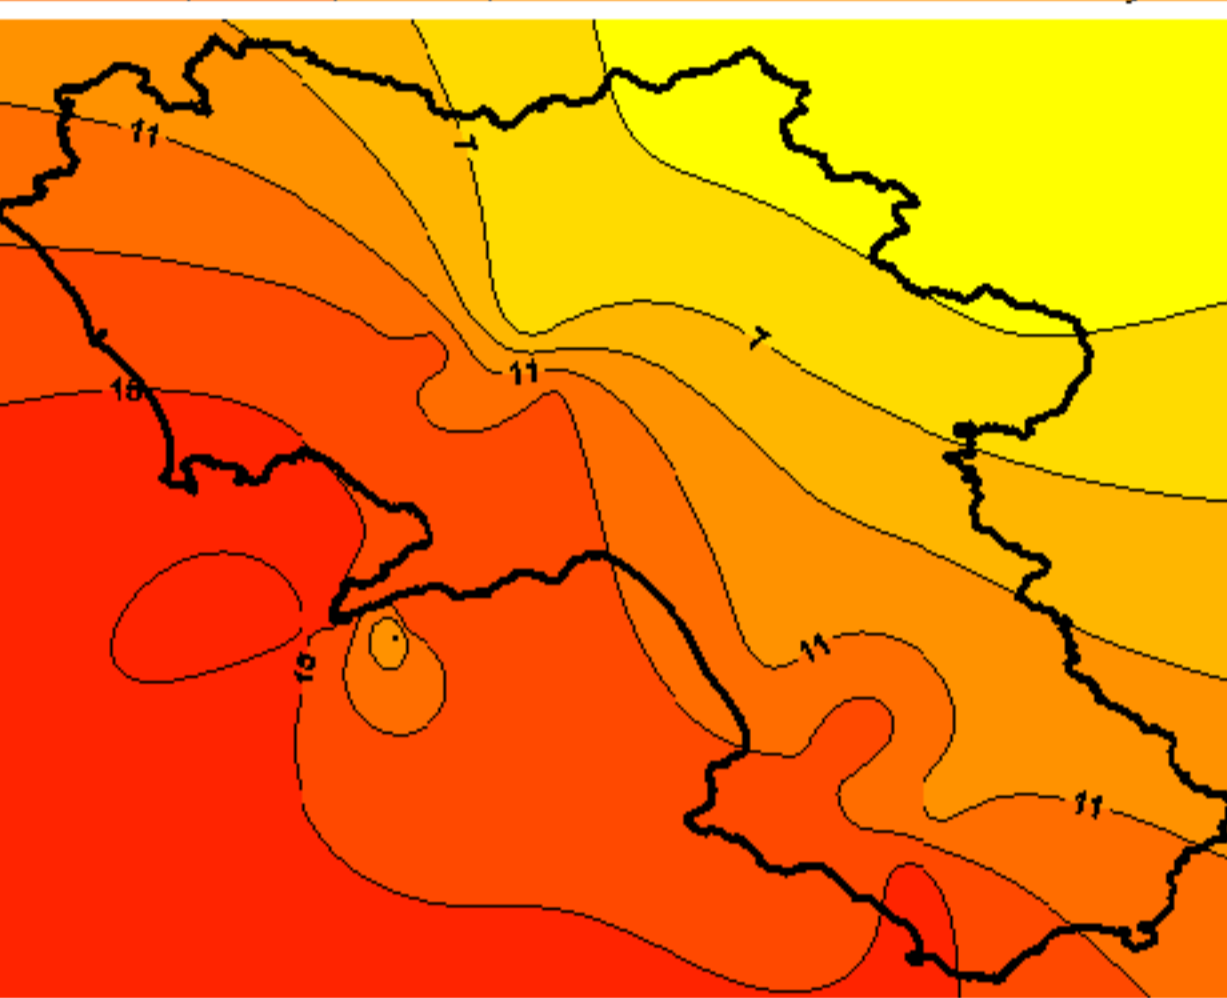

Condizioni di Temperatura e Precipitazione sulla Campania Settimana dal 25 gennaio al 1 febbraio 2011

Temperatura massima

Temperatura minima

Precipitazioni mm/24h

Martedì 25/01

Mercoledì 26/01

Giovedì 27/01

Venerdì 28/01

Sabato 29/01

Domenica 30/01

Lunedì 31/01

Martedì 01/02

Elaborazione a cura
del Centro
Agrometeorologico
Regionale