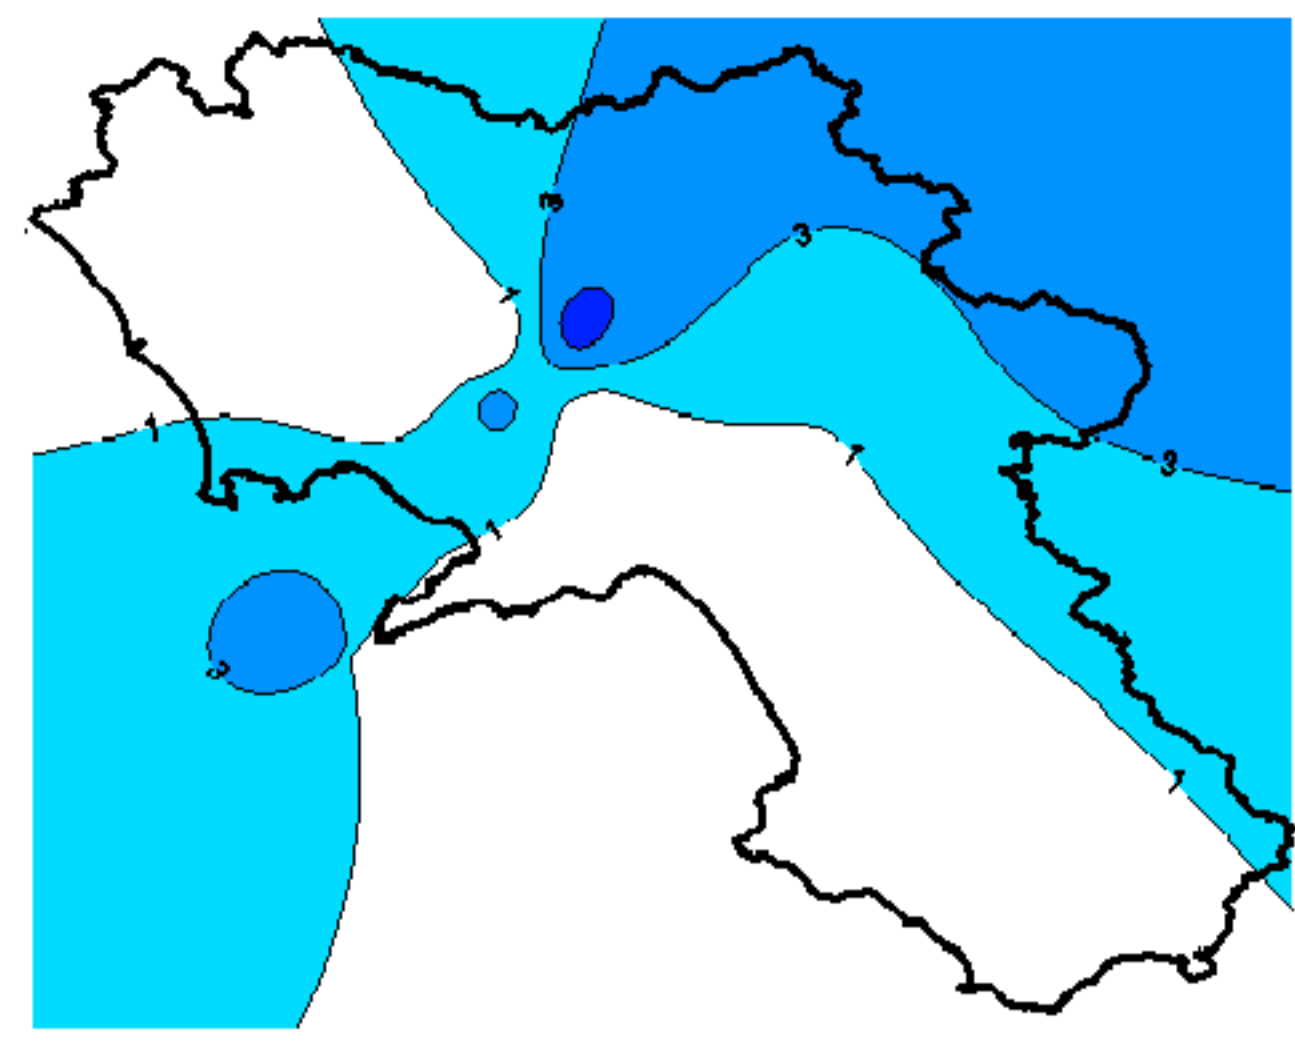

Condizioni di Temperatura e Precipitazione sulla Campania Settimana dal 25 gennaio al 1 febbraio 2011

Temperatura massima

Temperatura minima

Precipitazioni mm/24h

Martedì 25/01

Mercoledì 26/01

Giovedì 27/01

Venerdì 28/01

Sabato 29/01

Domenica 30/01

Lunedì 31/01

Martedì 01/02

Elaborazione a cura
del Centro
Agrometeorologico
Regionale