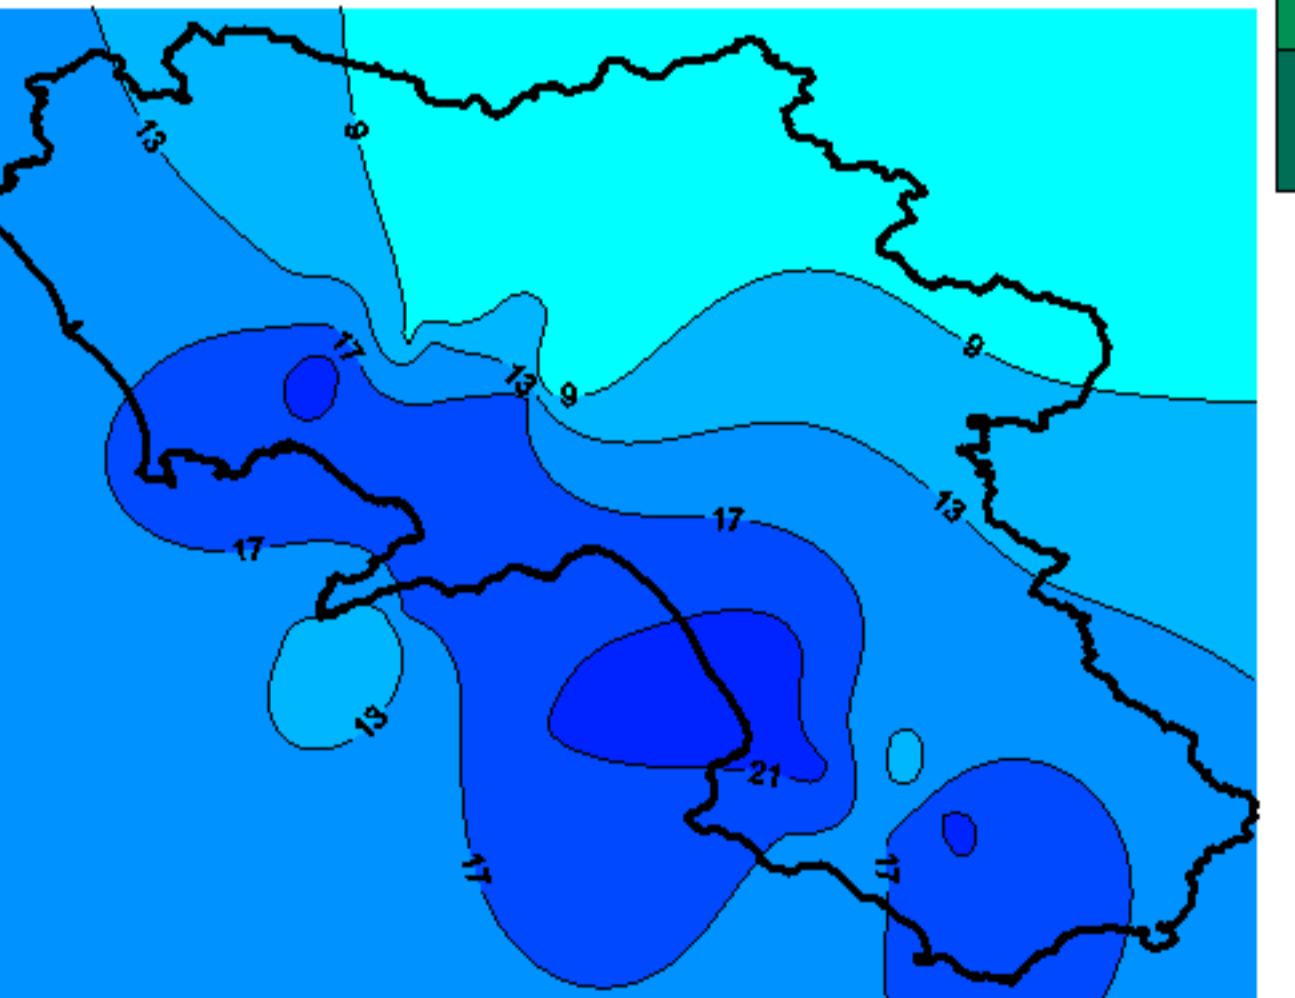

Condizioni di Temperatura e Precipitazione sulla Campania Settimana dal 25 gennaio al 1 febbraio 2011

Temperatura massima

Temperatura minima

Precipitazioni mm/24h

Martedì 25/01

Mercoledì 26/01

Giovedì 27/01

Venerdì 28/01

Sabato 29/01

Domenica 30/01

Lunedì 31/01

Martedì 01/02

Elaborazione a cura
del Centro
Agrometeorologico
Regionale