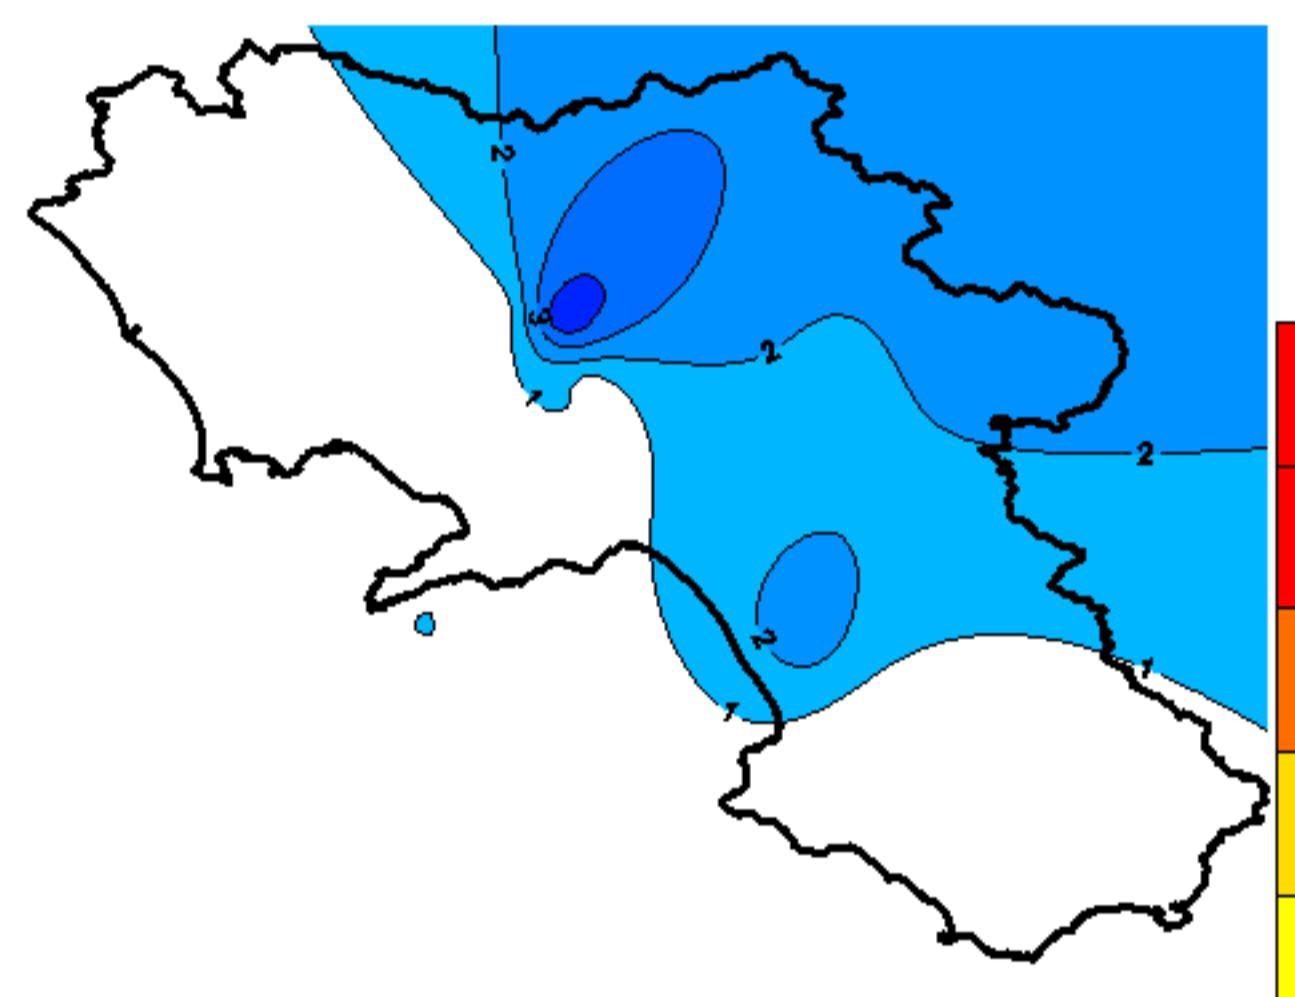

Condizioni di Temperatura e Precipitazione sulla Campania Settimana dal 25 gennaio al 1 febbraio 2011

Temperatura massima

Temperatura minima

Precipitazioni mm/24h

Martedì 25/01

Mercoledì 26/01

Giovedì 27/01

Venerdì 28/01

Sabato 29/01

Domenica 30/01

Lunedì 31/01

Martedì 01/02

Elaborazione a cura
del Centro
Agrometeorologico
Regionale