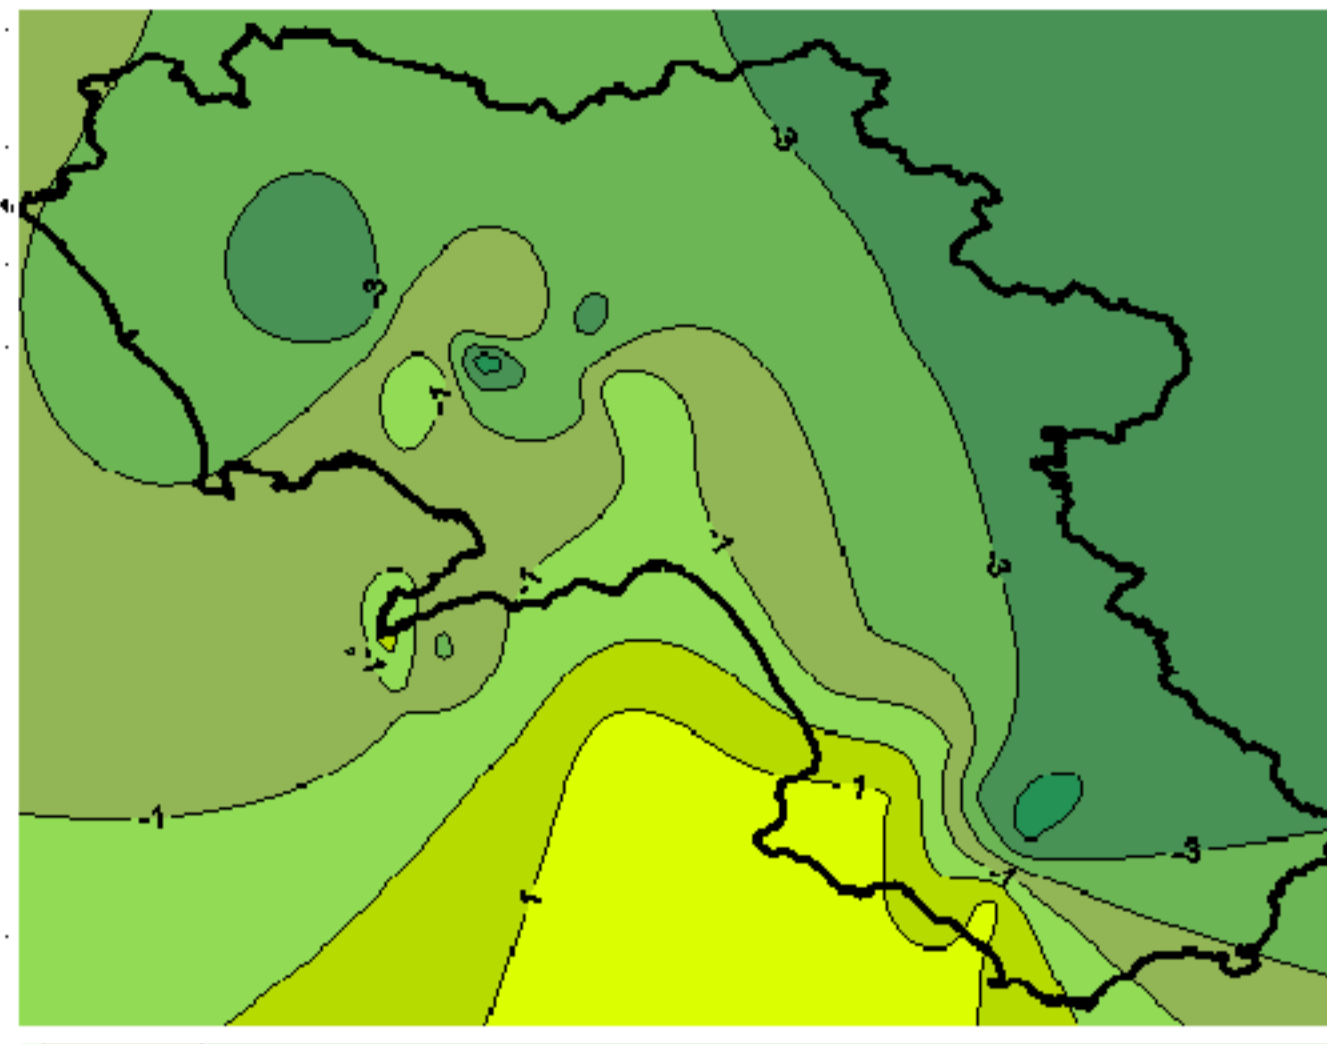

Condizioni di Temperatura e Precipitazione sulla Campania Settimana dal 25 gennaio al 1 febbraio 2011

Temperatura massima

Temperatura minima

Precipitazioni mm/24h

Martedì 25/01

Mercoledì 26/01

Giovedì 27/01

Venerdì 28/01

Sabato 29/01

Domenica 30/01

Lunedì 31/01

Martedì 01/02

Elaborazione a cura
del Centro
Agrometeorologico
Regionale