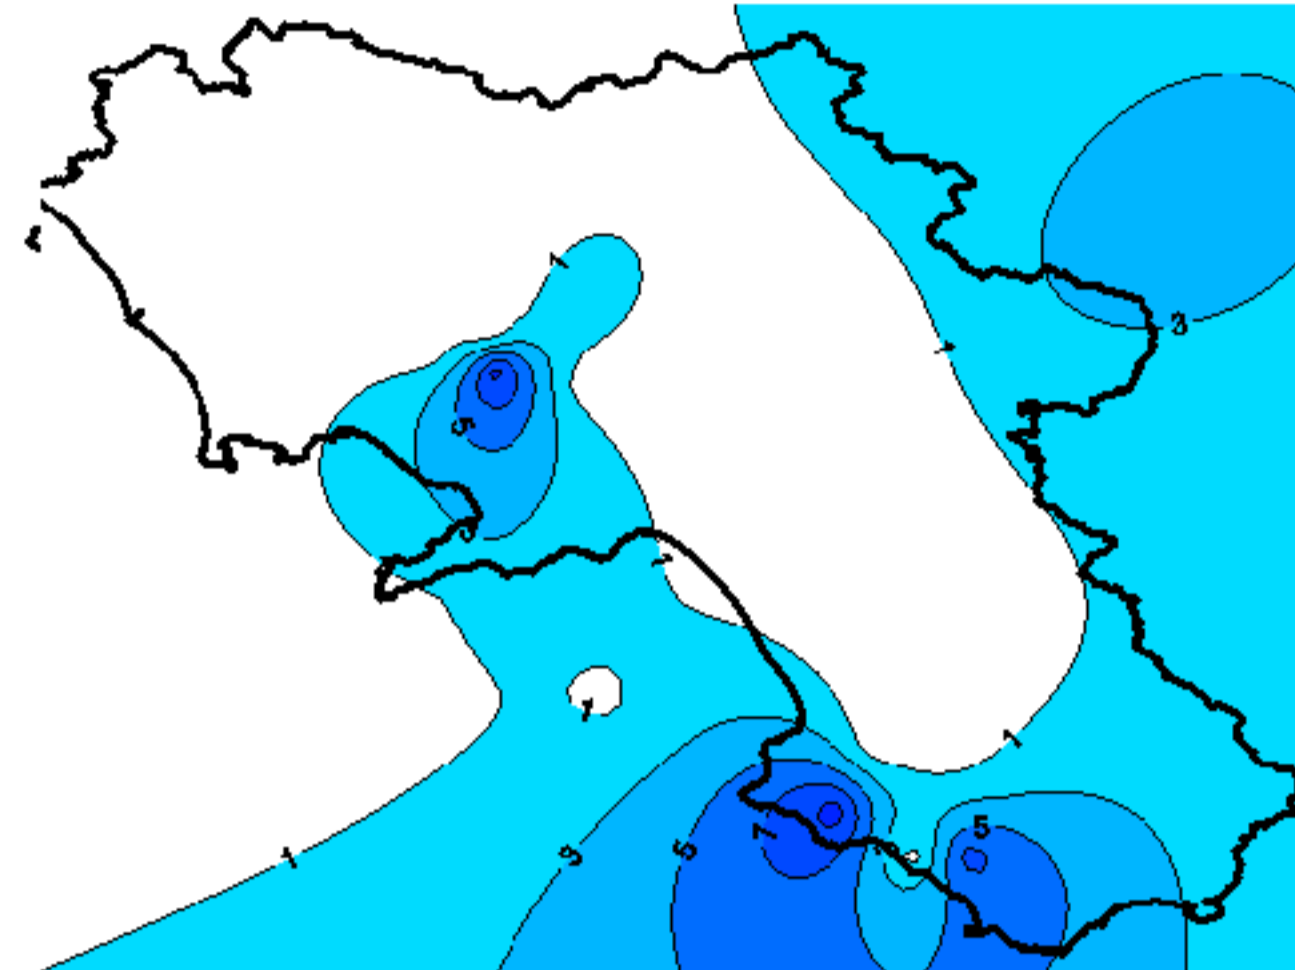

Condizioni di Temperatura e Precipitazione sulla Campania Settimana dal 25 gennaio al 1 febbraio 2011

Temperatura massima

Temperatura minima

Precipitazioni mm/24h

Martedì 25/01

Mercoledì 26/01

Giovedì 27/01

Venerdì 28/01

Sabato 29/01

Domenica 30/01

Lunedì 31/01

Martedì 01/02

Elaborazione a cura
del Centro
Agrometeorologico
Regionale