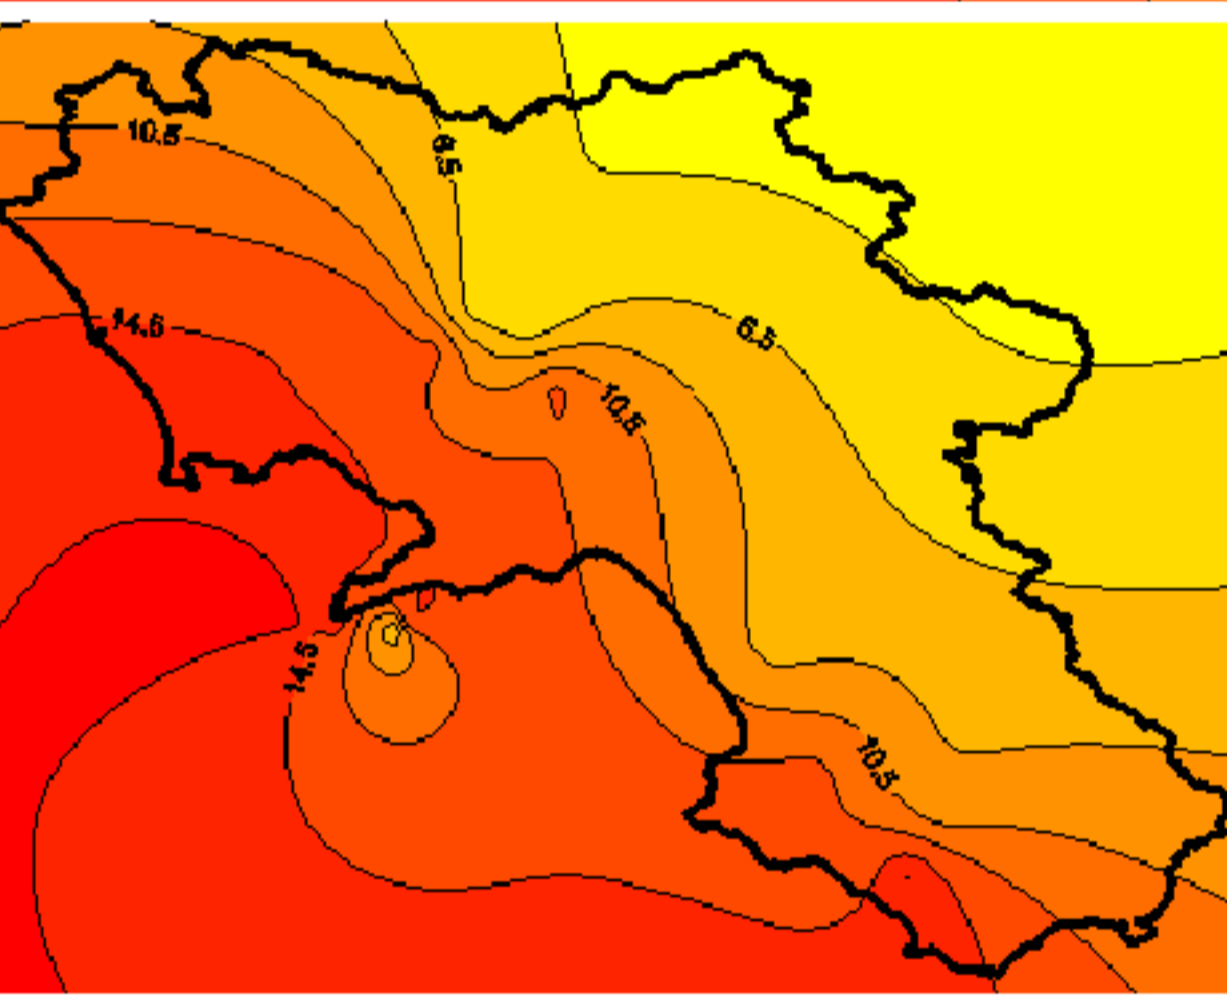

Condizioni di Temperatura e Precipitazione sulla Campania Settimana dal 25 gennaio al 1 febbraio 2011

Temperatura massima

Temperatura minima

Precipitazioni mm/24h

Martedì 25/01

Mercoledì 26/01

Giovedì 27/01

Venerdì 28/01

Sabato 29/01

Domenica 30/01

Lunedì 31/01

Martedì 01/02

Elaborazione a cura
del Centro
Agrometeorologico
Regionale