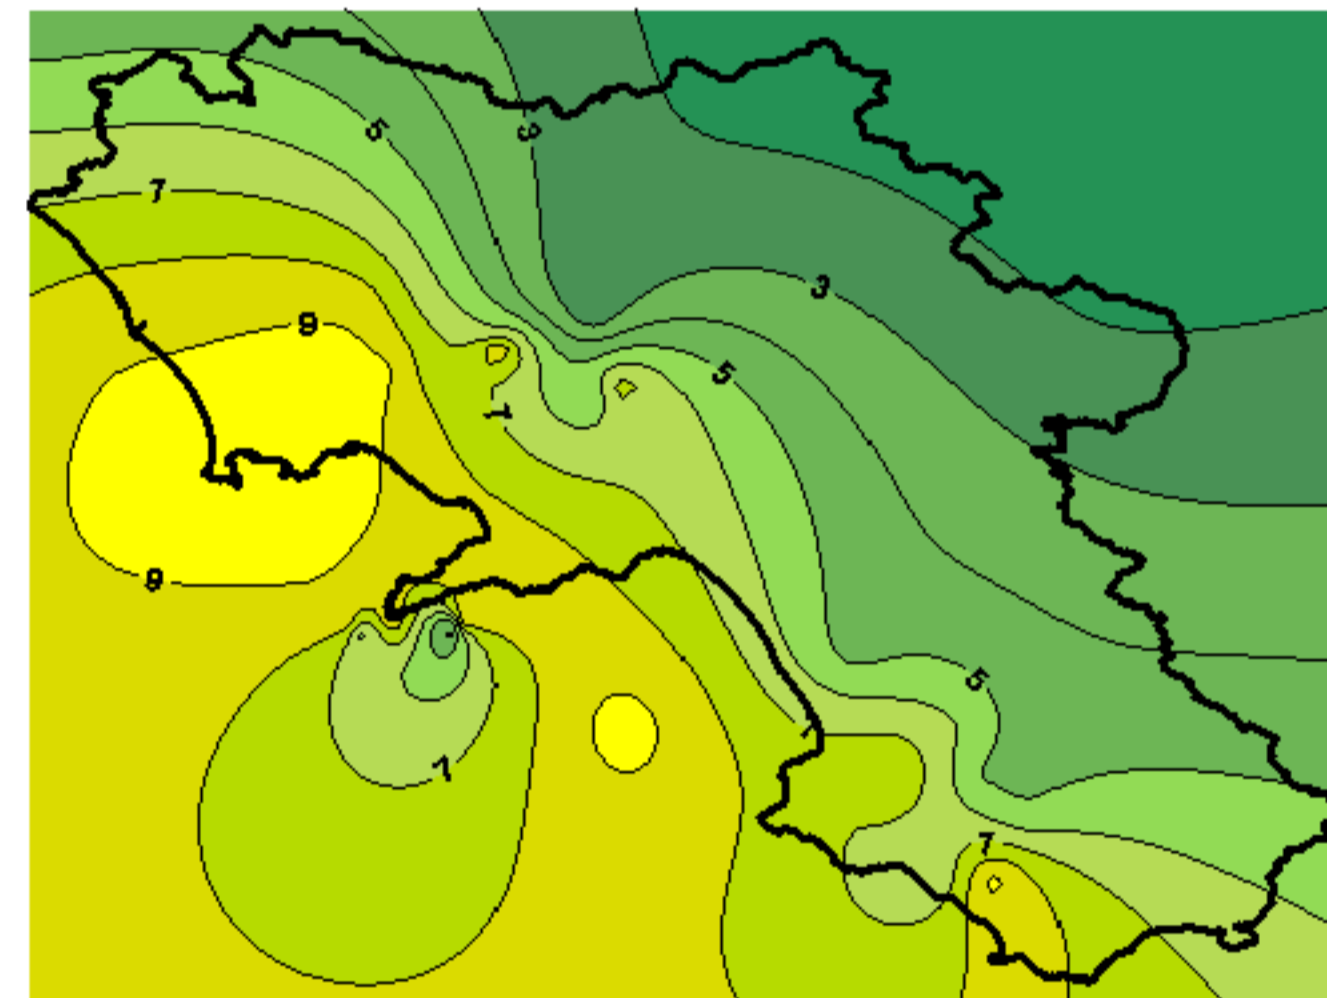

Condizioni di Temperatura e Precipitazione sulla Campania Settimana dal 25 gennaio al 1 febbraio 2011

Temperatura massima

Temperatura minima

Precipitazioni mm/24h

Martedì 25/01

Mercoledì 26/01

Giovedì 27/01

Venerdì 28/01

Sabato 29/01

Domenica 30/01

Lunedì 31/01

Martedì 01/02

Elaborazione a cura
del Centro
Agrometeorologico
Regionale