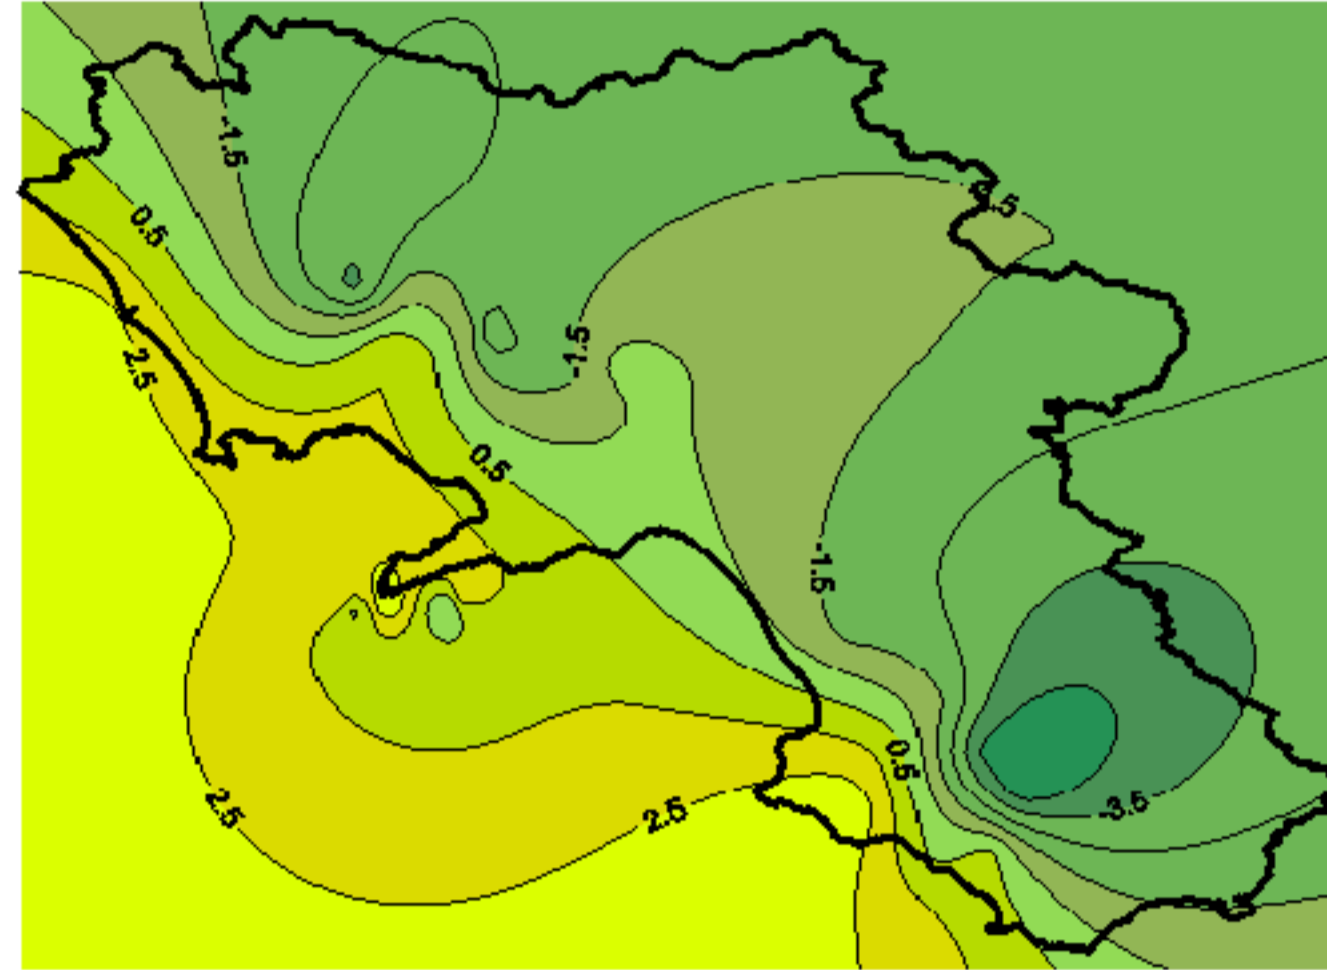

Condizioni di Temperatura e Precipitazione sulla Campania Settimana dal 25 gennaio al 1 febbraio 2011

Temperatura massima

Temperatura minima

Precipitazioni mm/24h

Martedì 25/01

Mercoledì 26/01

Giovedì 27/01

Venerdì 28/01

Sabato 29/01

Domenica 30/01

Lunedì 31/01

Martedì 01/02

Elaborazione a cura
del Centro
Agrometeorologico
Regionale