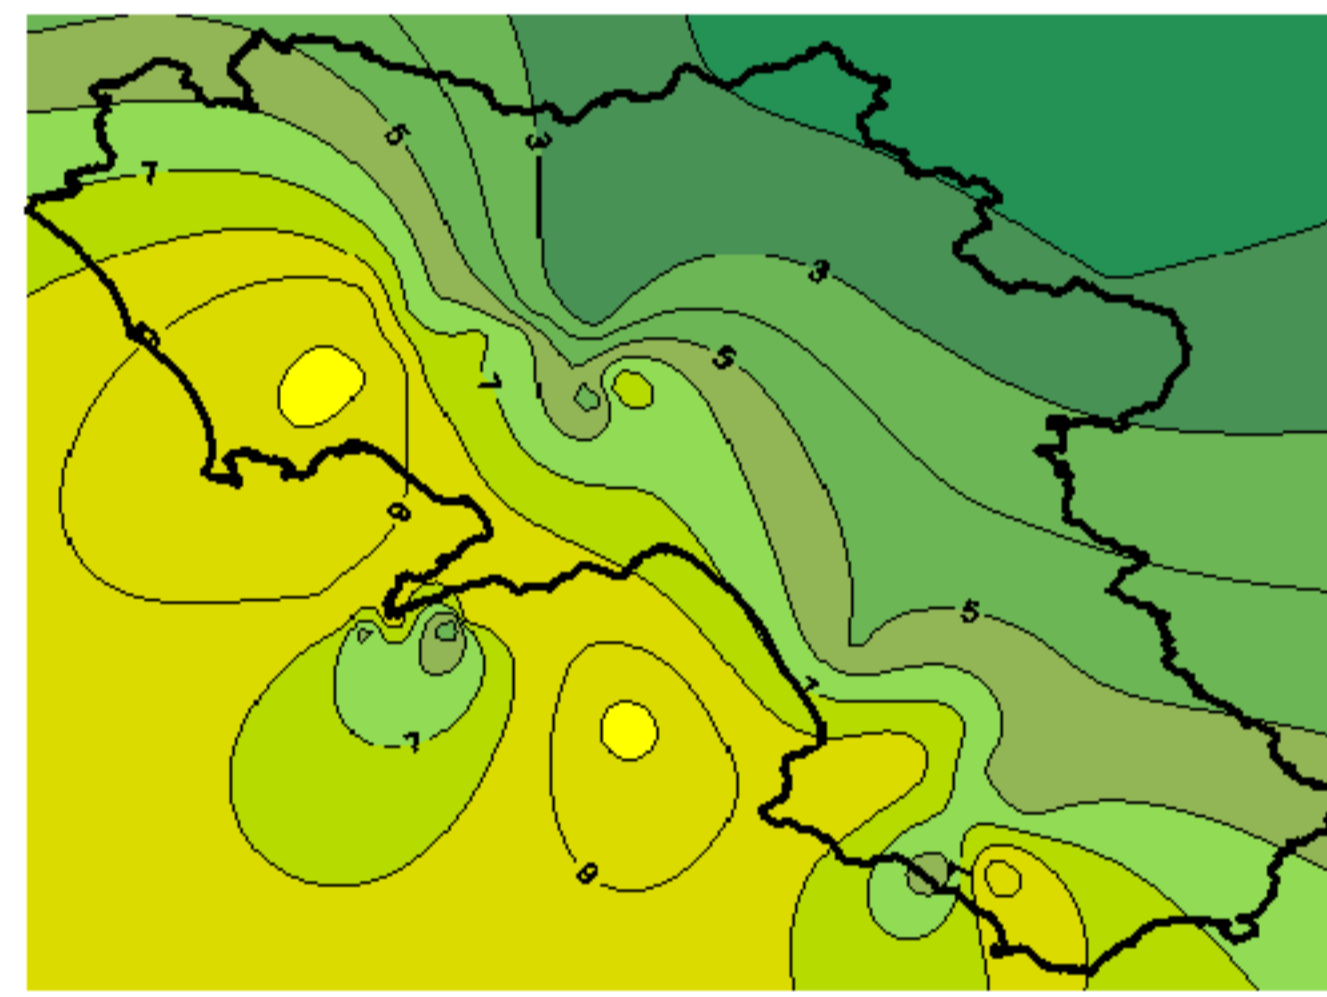

Condizioni di Temperatura e Precipitazione sulla Campania Settimana dal 25 gennaio al 1 febbraio 2011

Temperatura massima

Temperatura minima

Precipitazioni mm/24h

Martedì 25/01

Mercoledì 26/01

Giovedì 27/01

Venerdì 28/01

Sabato 29/01

Domenica 30/01

Lunedì 31/01

Martedì 01/02

Elaborazione a cura
del Centro
Agrometeorologico
Regionale