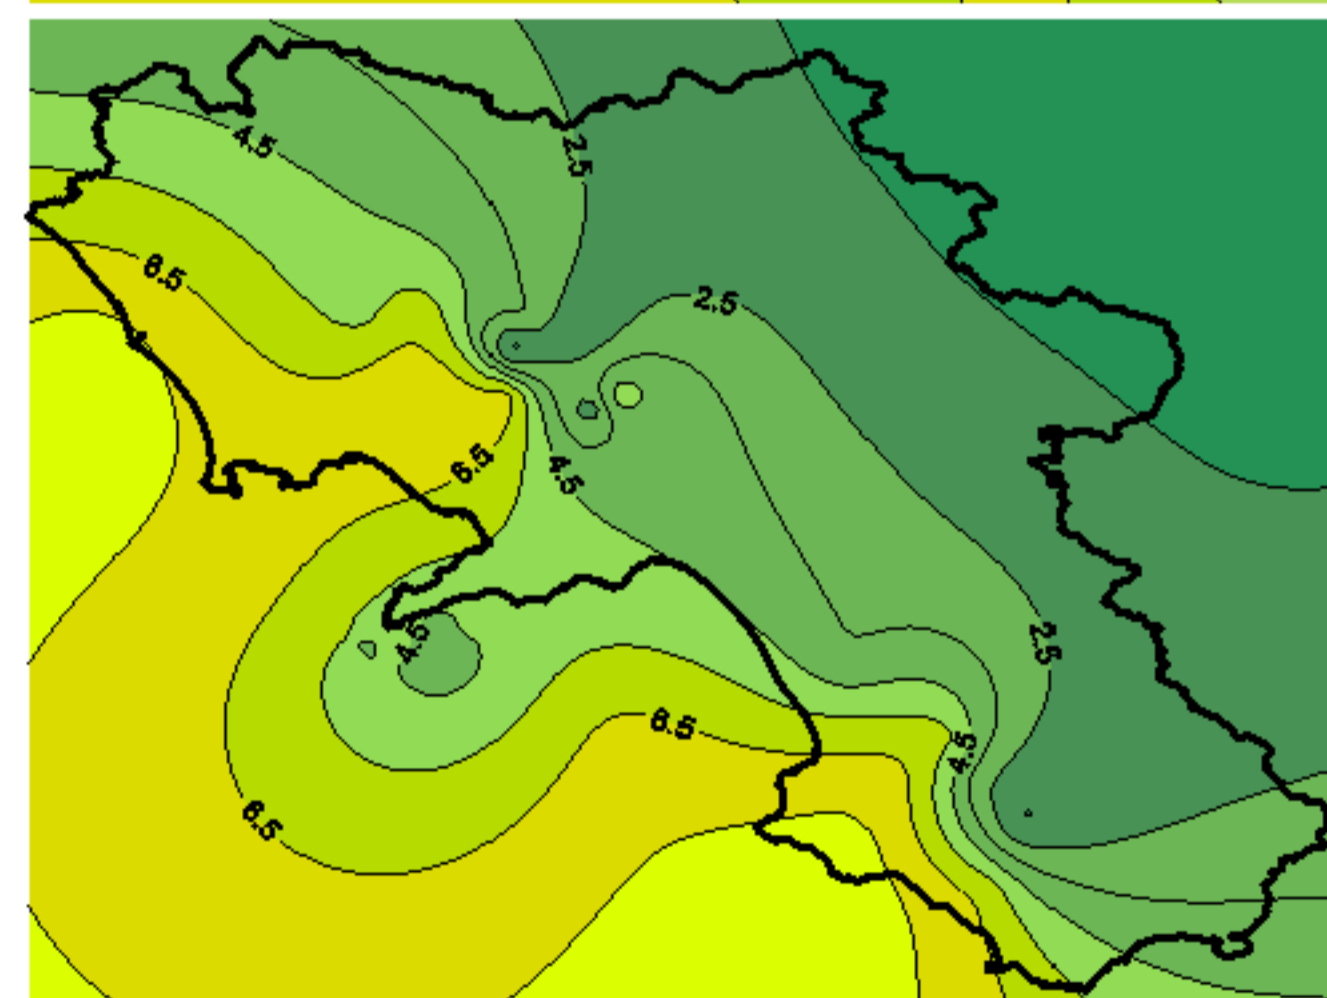

Condizioni di Temperatura e Precipitazione sulla Campania Settimana dal 25 gennaio al 1 febbraio 2011

Temperatura massima

Temperatura minima

Precipitazioni mm/24h

Martedì 25/01

Mercoledì 26/01

Giovedì 27/01

Venerdì 28/01

Sabato 29/01

Domenica 30/01

Lunedì 31/01

Martedì 01/02

Elaborazione a cura
del Centro
Agrometeorologico
Regionale