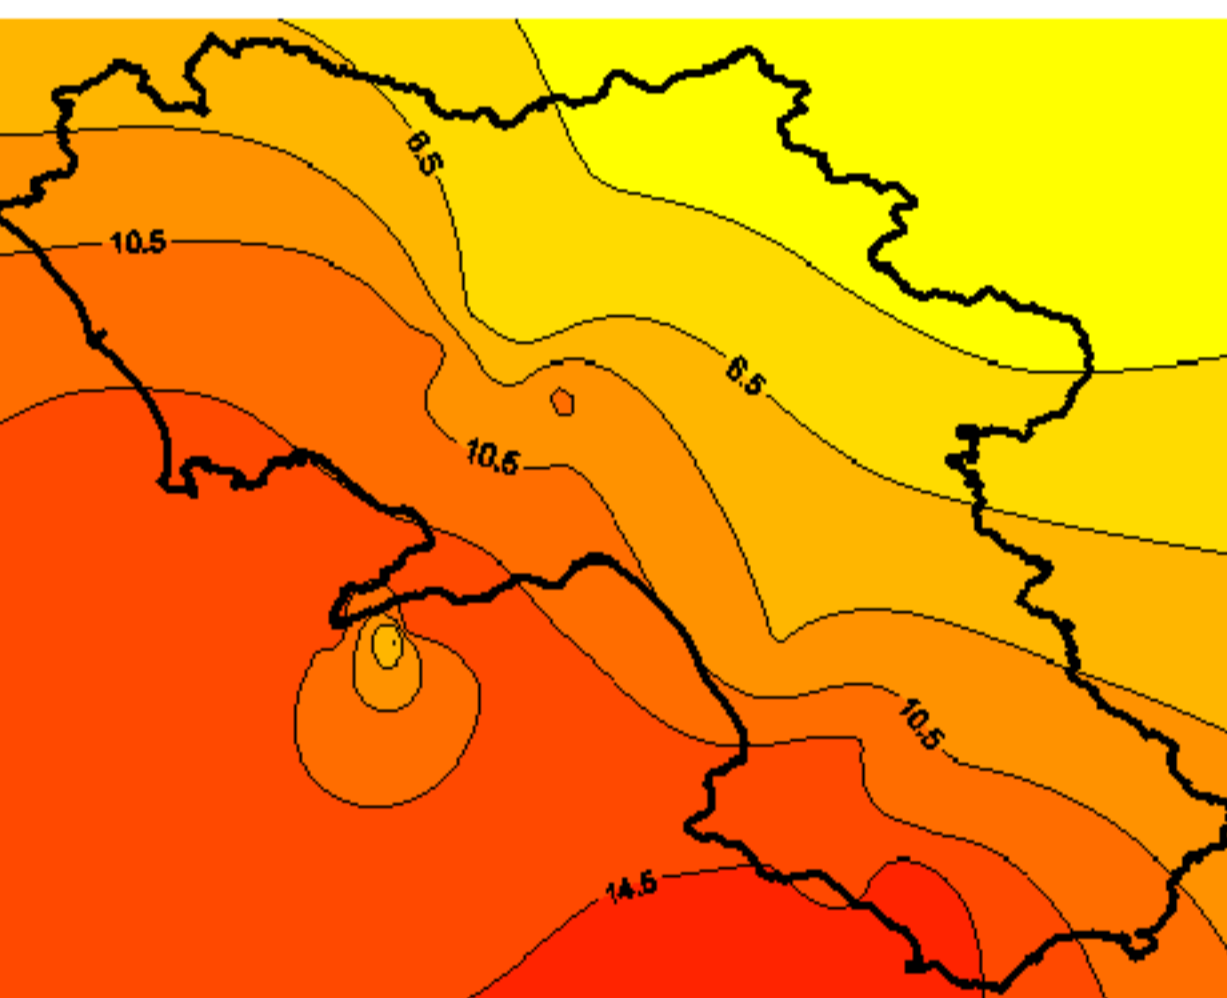

Condizioni di Temperatura e Precipitazione sulla Campania Settimana dal 25 gennaio al 1 febbraio 2011

Temperatura massima

Temperatura minima

Precipitazioni mm/24h

Martedì 25/01

Mercoledì 26/01

Giovedì 27/01

Venerdì 28/01

Sabato 29/01

Domenica 30/01

Lunedì 31/01

Martedì 01/02

Elaborazione a cura
del Centro
Agrometeorologico
Regionale