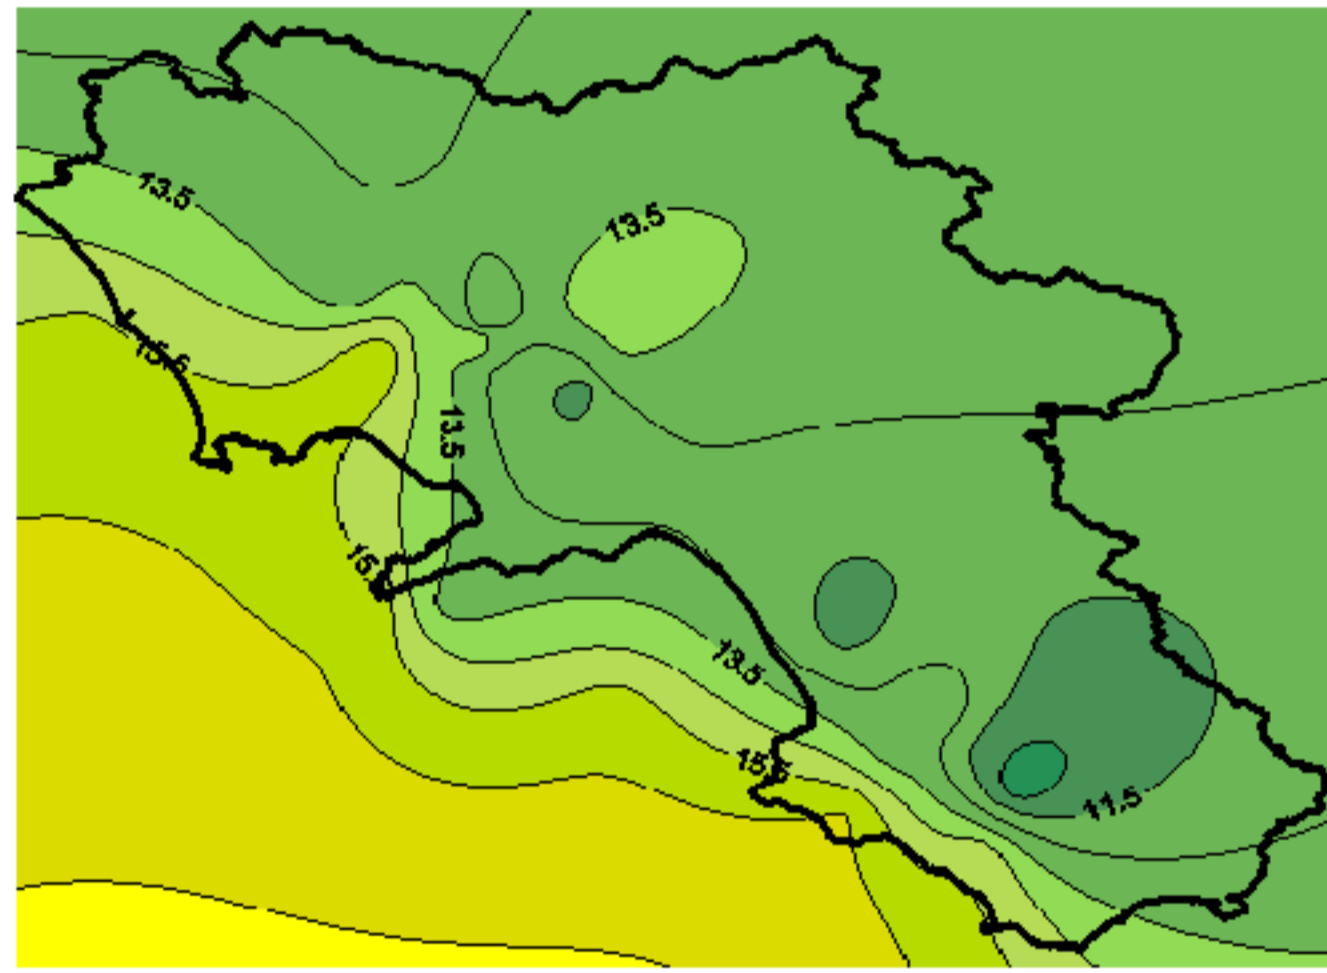

Condizioni di Temperatura e Precipitazione sulla Campania Settimana dal 14 giugno al 21 giugno 2011

Temperatura massima

Temperatura *minima*

Precipitazioni mm/ 24h

Martedì 14/06

Mercoledì 15/06

Giovedì 16/06

Venerdì 17/06

Sabato 18/06

Domenica 19/06

Lunedì 20/06

Martedì 21/06

Elaborazione a cura
del Centro
Agrometeorologico
Regionale