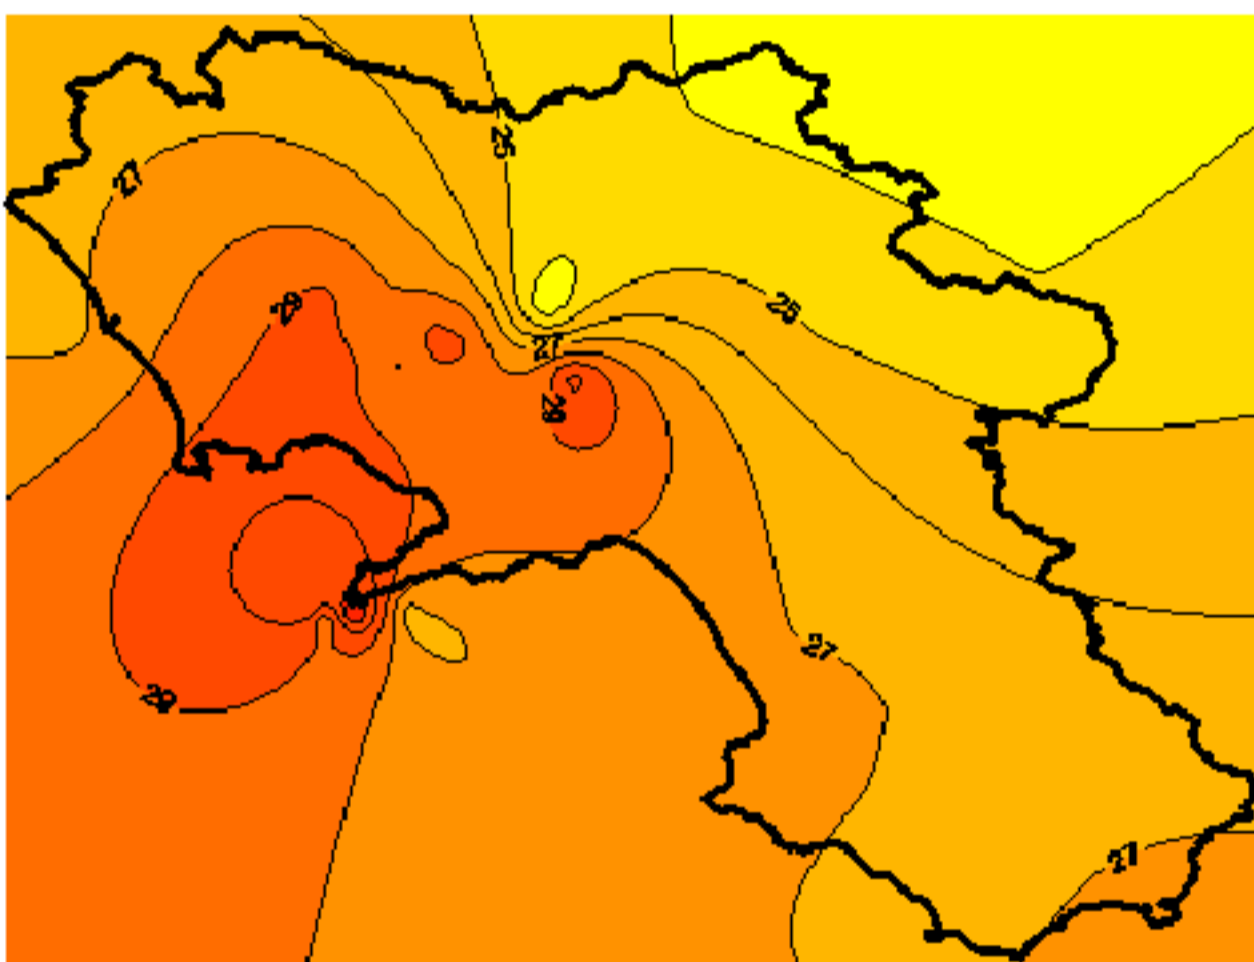

Condizioni di Temperatura e Precipitazione sulla Campania Settimana dal 14 giugno al 21 giugno 2011

Temperatura massima

Temperatura *minima*

Precipitazioni mm/ 24h

Martedì 14/06

Mercoledì 15/06

Giovedì 16/06

Venerdì 17/06

Sabato 18/06

Domenica 19/06

Lunedì 20/06

Martedì 21/06

Elaborazione a cura
del Centro
Agrometeorologico
Regionale