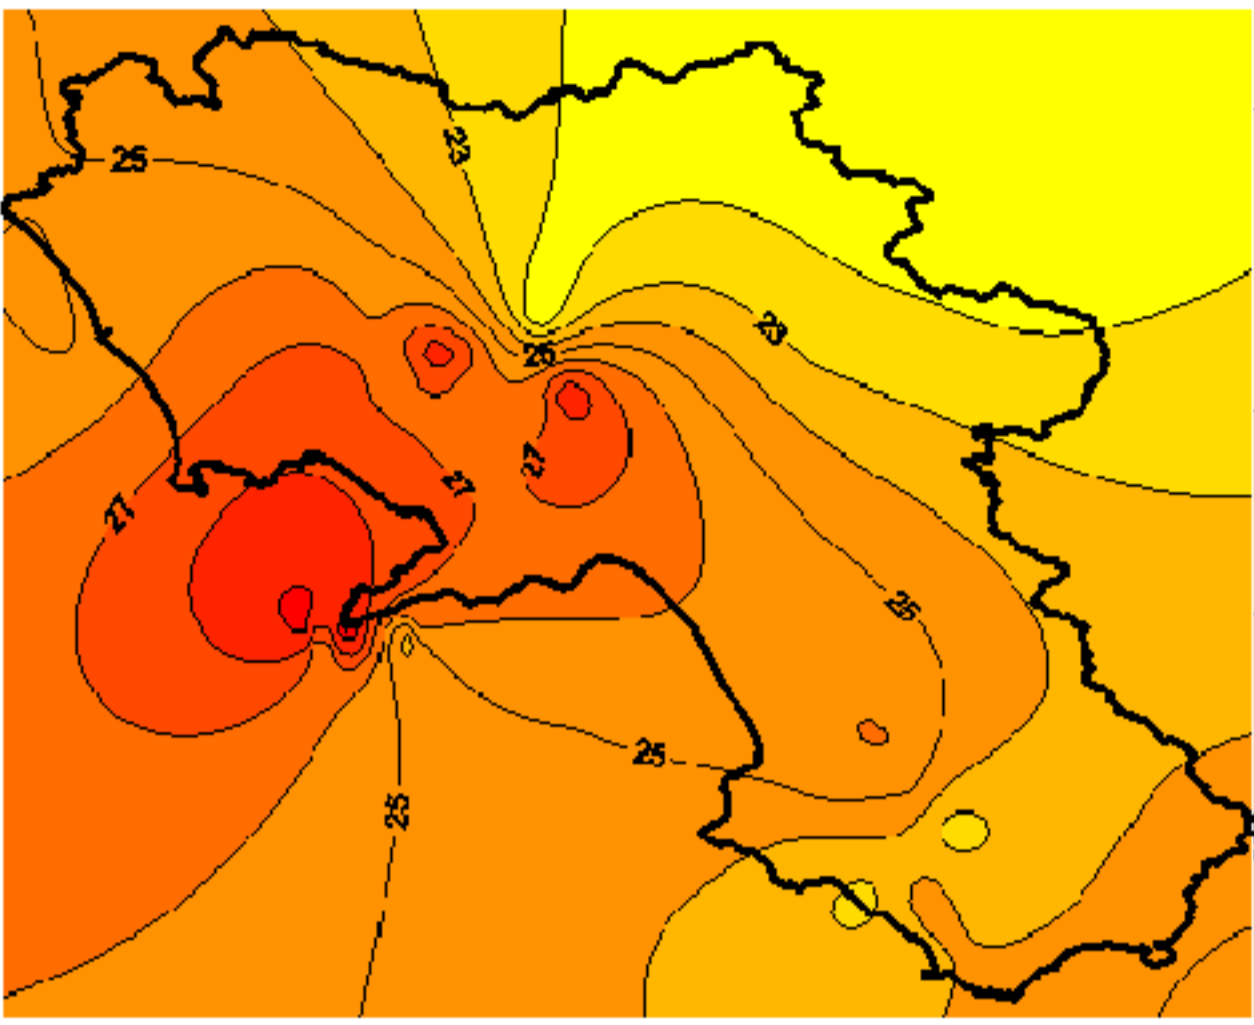

Condizioni di Temperatura e Precipitazione sulla Campania Settimana dal 14 giugno al 21 giugno 2011

Temperatura massima

Temperatura *minima*

Precipitazioni mm/ 24h

Martedì 14/06

Mercoledì 15/06

Giovedì 16/06

Venerdì 17/06

Sabato 18/06

Domenica 19/06

Lunedì 20/06

Martedì 21/06

Elaborazione a cura
del Centro
Agrometeorologico
Regionale