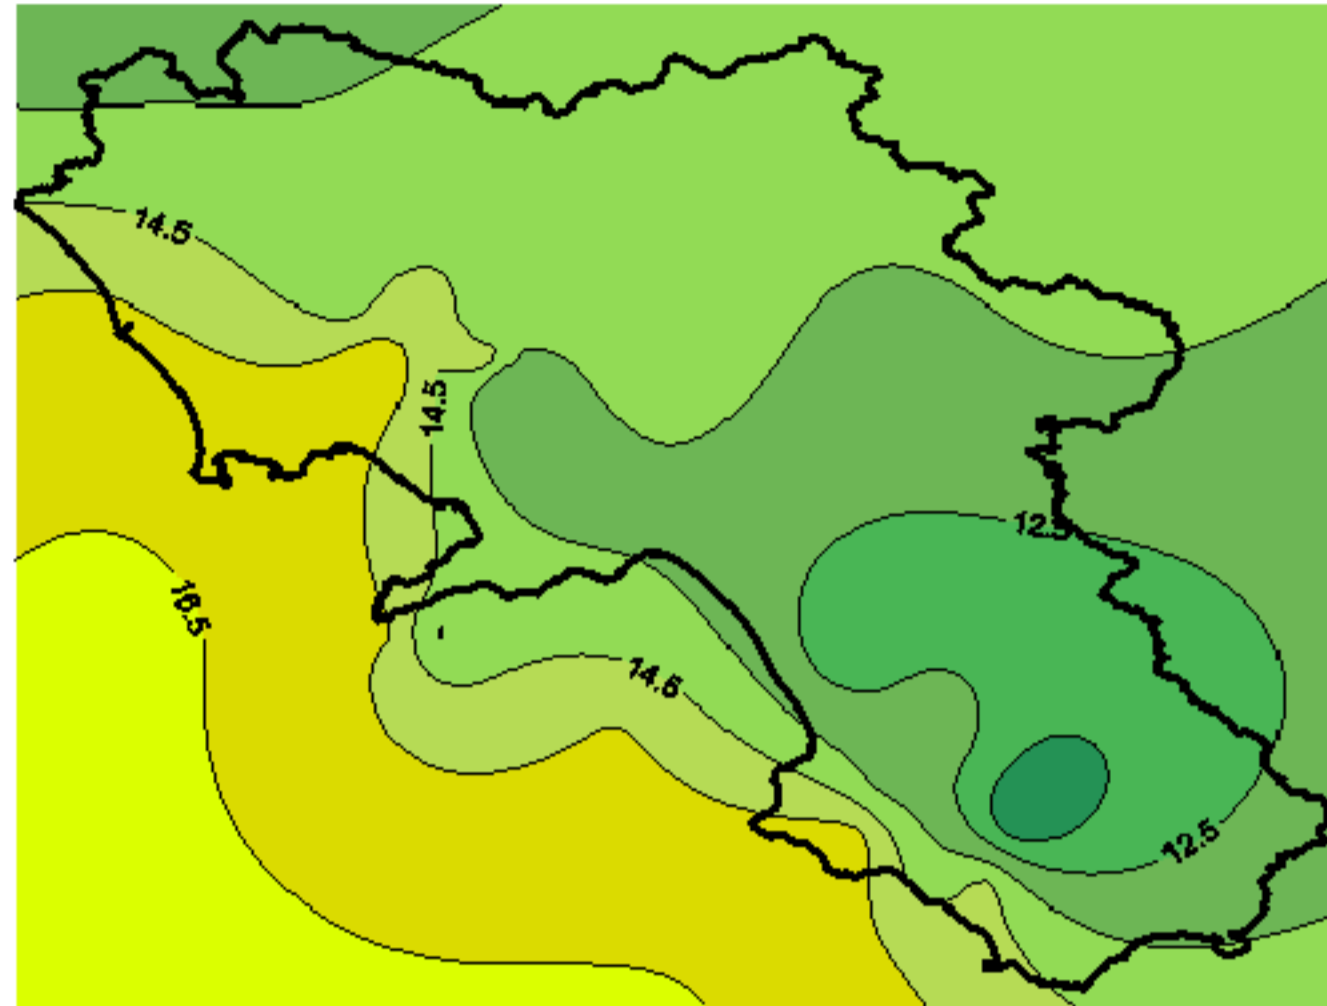

Condizioni di Temperatura e Precipitazione sulla Campania Settimana dal 14 giugno al 21 giugno 2011

Temperatura massima

Temperatura *minima*

Precipitazioni mm/ 24h

Martedì 14/06

Mercoledì 15/06

Giovedì 16/06

Venerdì 17/06

Sabato 18/06

Domenica 19/06

Lunedì 20/06

Martedì 21/06

Elaborazione a cura
del Centro
Agrometeorologico
Regionale