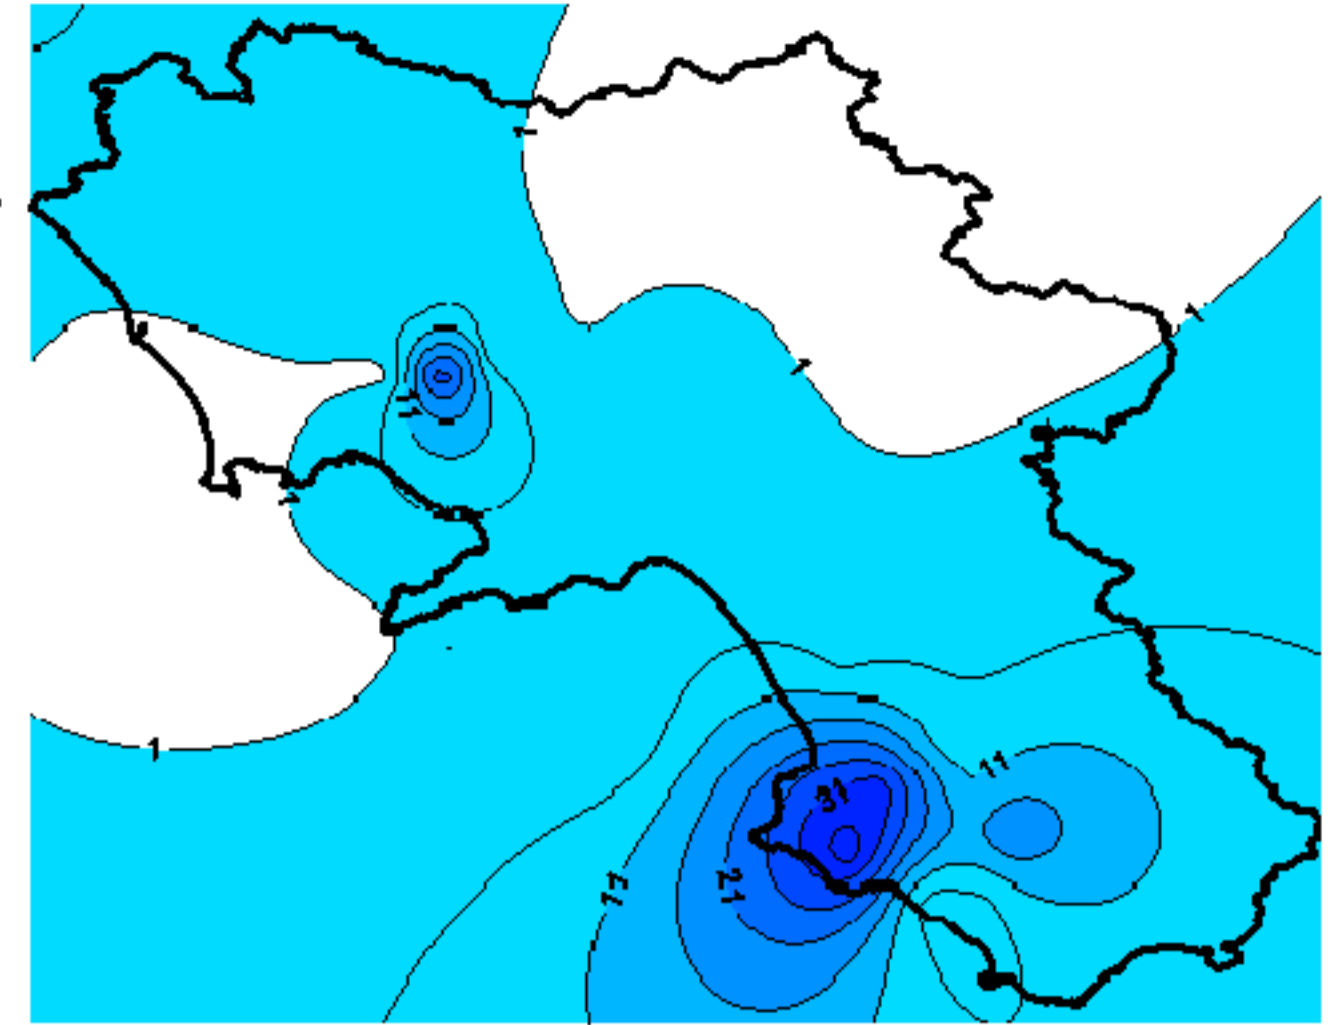

Condizioni di Temperatura e Precipitazione sulla Campania Settimana dal 14 giugno al 21 giugno 2011

Temperatura massima

Temperatura *minima*

Precipitazioni mm/ 24h

Martedì 14/06

Mercoledì 15/06

Giovedì 16/06

Venerdì 17/06

Sabato 18/06

Domenica 19/06

Lunedì 20/06

Martedì 21/06

Elaborazione a cura
del Centro
Agrometeorologico
Regionale