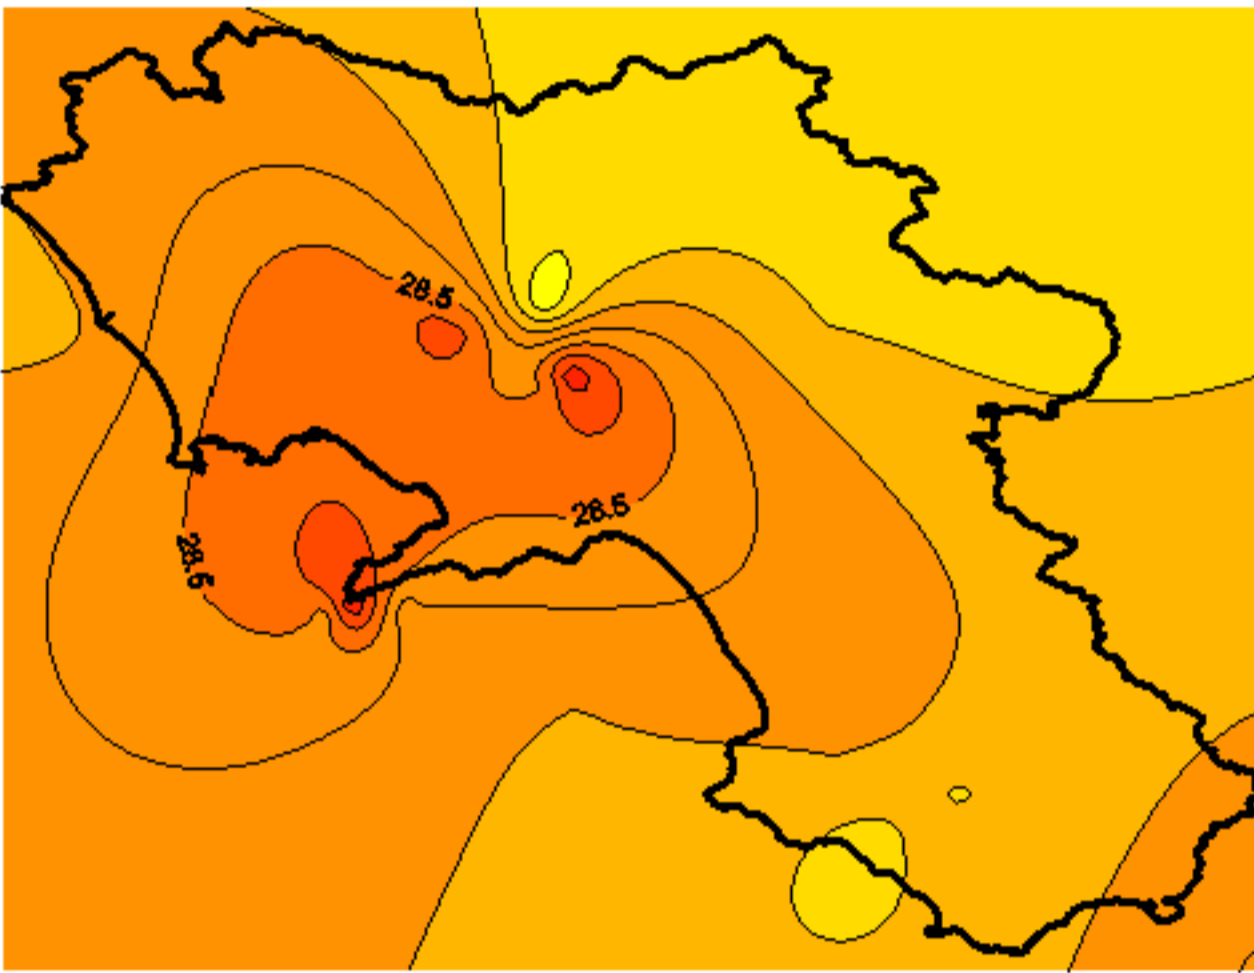

Condizioni di Temperatura e Precipitazione sulla Campania Settimana dal 14 giugno al 21 giugno 2011

Temperatura massima

Temperatura *minima*

Precipitazioni mm/ 24h

Martedì 14/06

Mercoledì 15/06

Giovedì 16/06

Venerdì 17/06

Sabato 18/06

Domenica 19/06

Lunedì 20/06

Martedì 21/06

Elaborazione a cura
del Centro
Agrometeorologico
Regionale