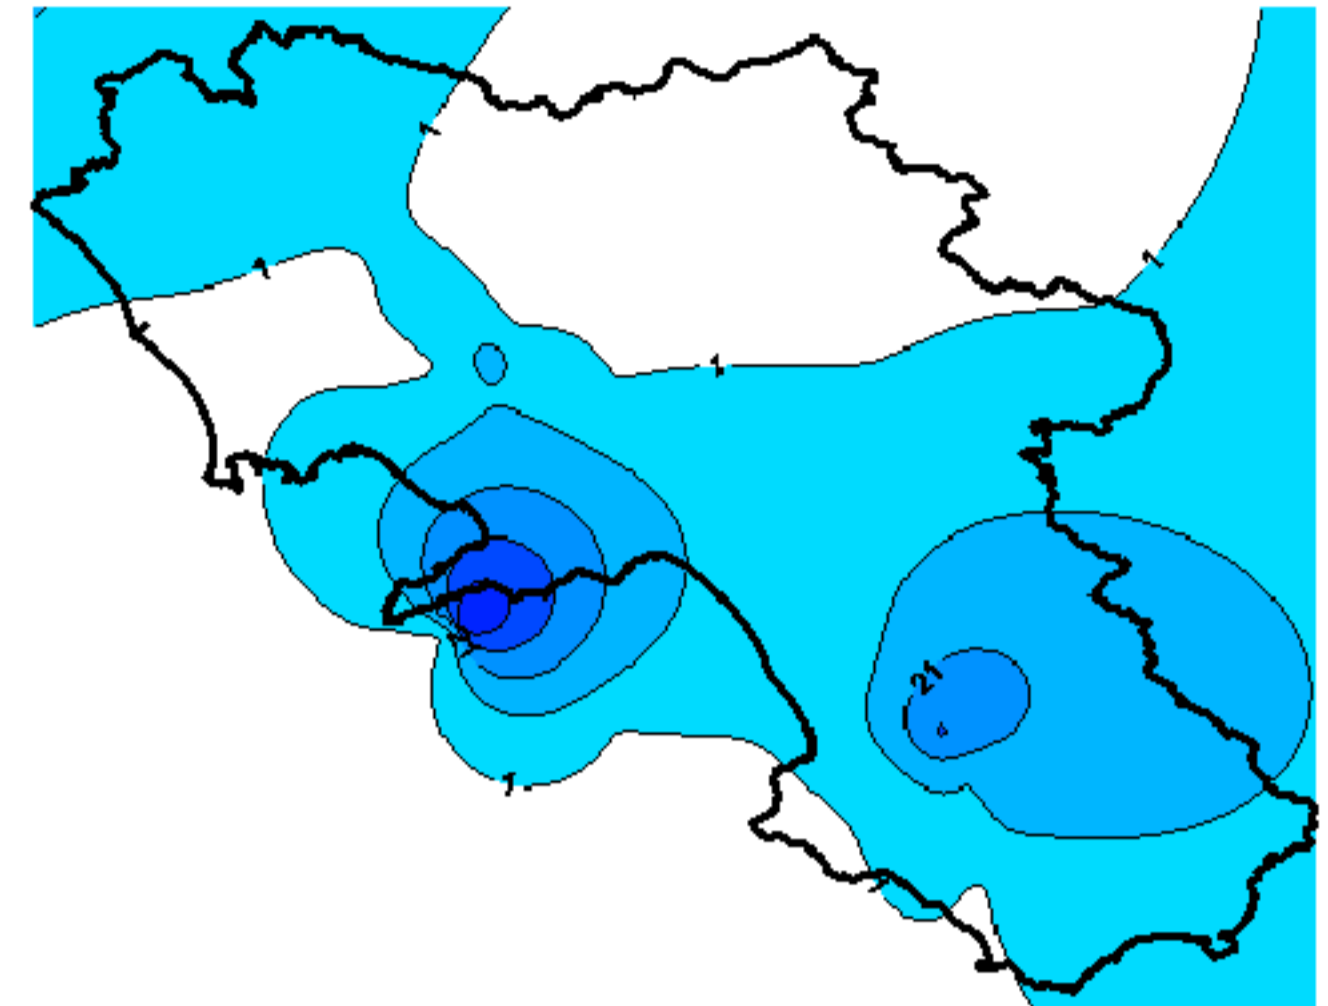

Condizioni di Temperatura e Precipitazione sulla Campania Settimana dal 14 giugno al 21 giugno 2011

Temperatura massima

Temperatura *minima*

Precipitazioni mm/ 24h

Martedì 14/06

Mercoledì 15/06

Giovedì 16/06

Venerdì 17/06

Sabato 18/06

Domenica 19/06

Lunedì 20/06

Martedì 21/06

Elaborazione a cura
del Centro
Agrometeorologico
Regionale