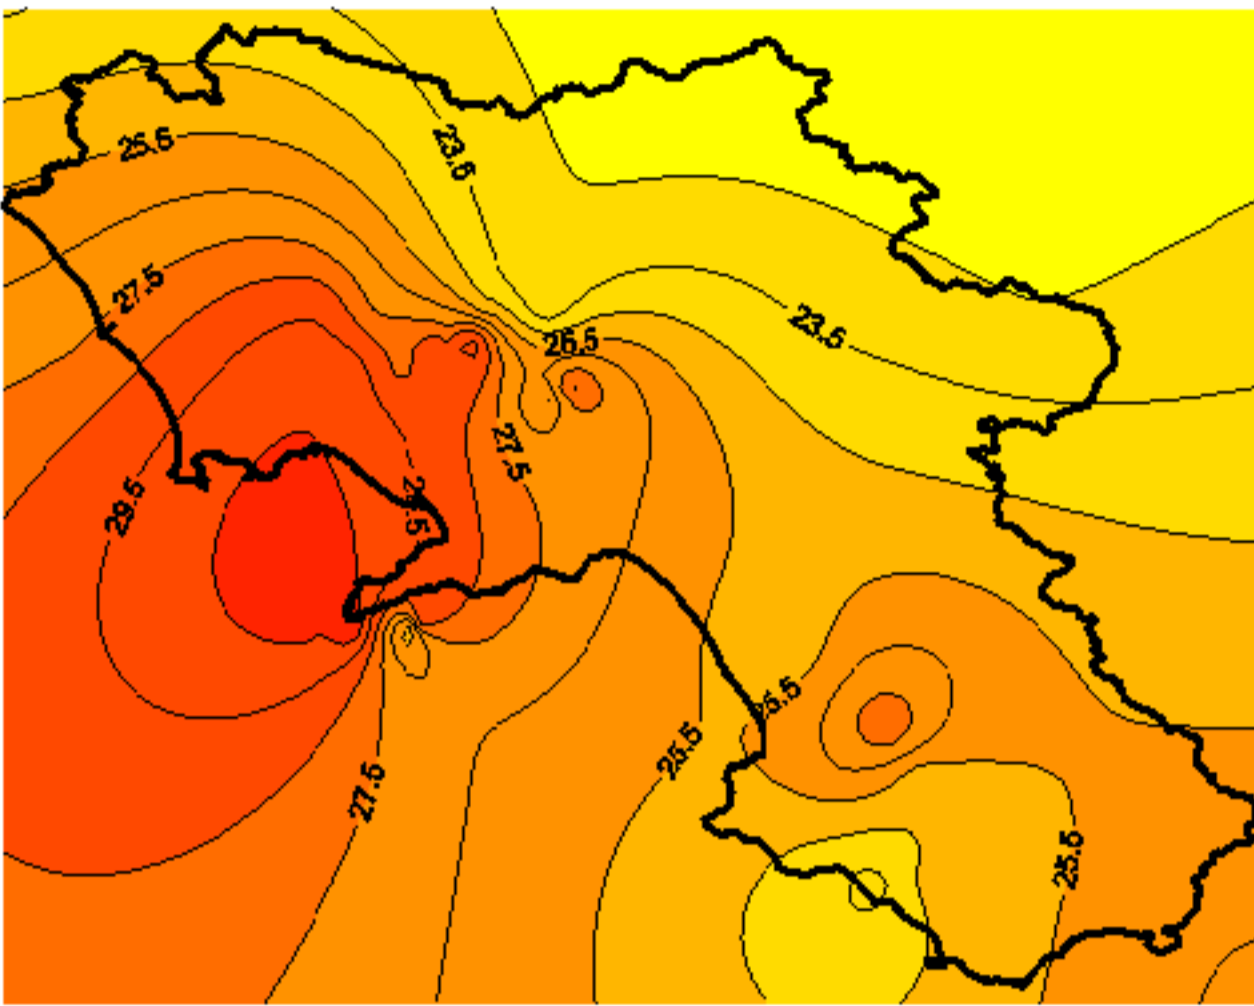

Condizioni di Temperatura e Precipitazione sulla Campania Settimana dal 14 giugno al 21 giugno 2011

Temperatura massima

Temperatura *minima*

Precipitazioni mm/ 24h

Martedì 14/06

Mercoledì 15/06

Giovedì 16/06

Venerdì 17/06

Sabato 18/06

Domenica 19/06

Lunedì 20/06

Martedì 21/06

Elaborazione a cura
del Centro
Agrometeorologico
Regionale