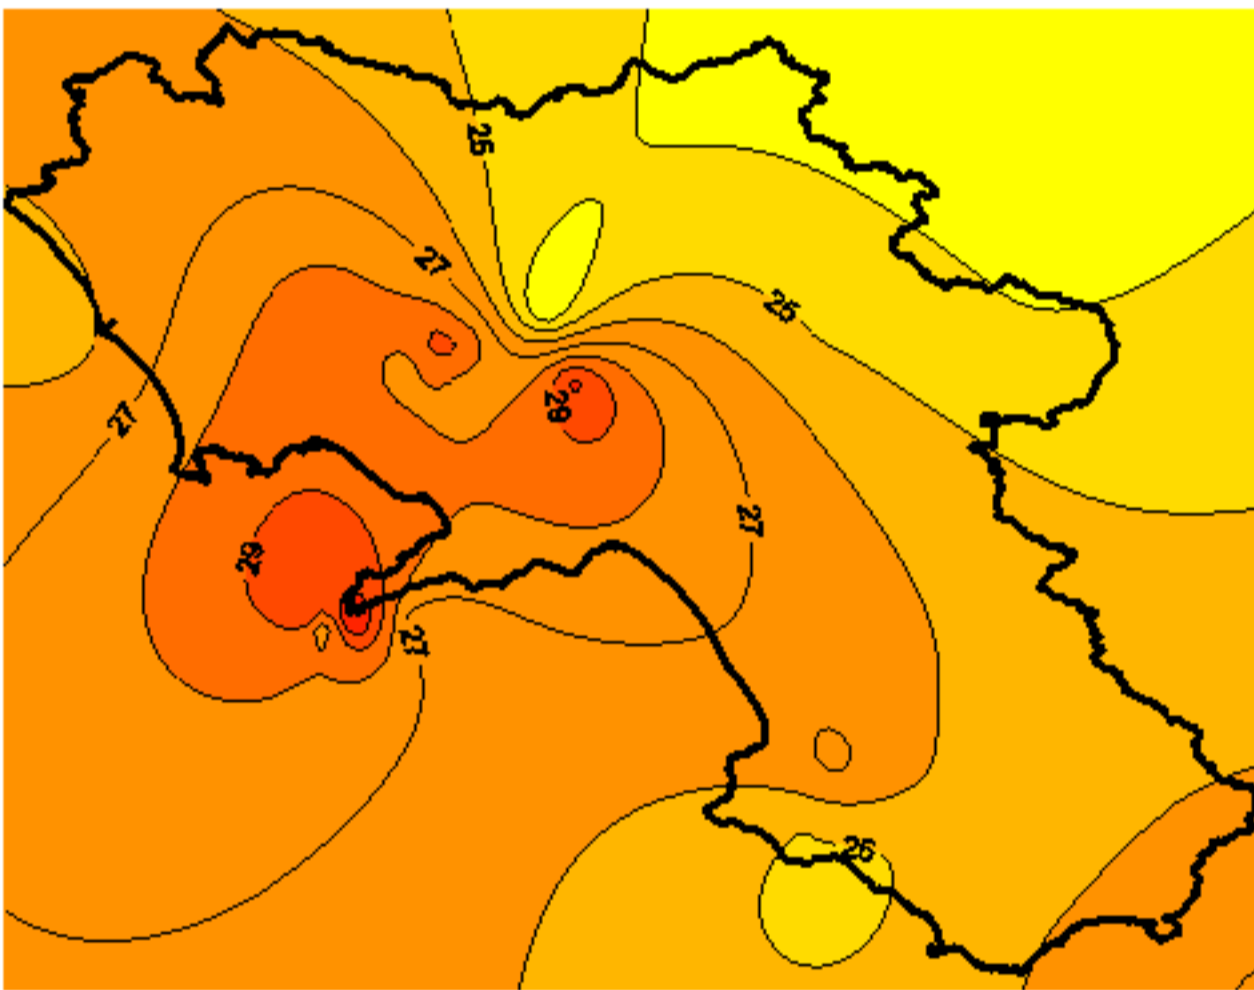

Condizioni di Temperatura e Precipitazione sulla Campania Settimana dal 14 giugno al 21 giugno 2011

Temperatura massima

Temperatura *minima*

Precipitazioni mm/ 24h

Martedì 14/06

Mercoledì 15/06

Giovedì 16/06

Venerdì 17/06

Sabato 18/06

Domenica 19/06

Lunedì 20/06

Martedì 21/06

Elaborazione a cura
del Centro
Agrometeorologico
Regionale