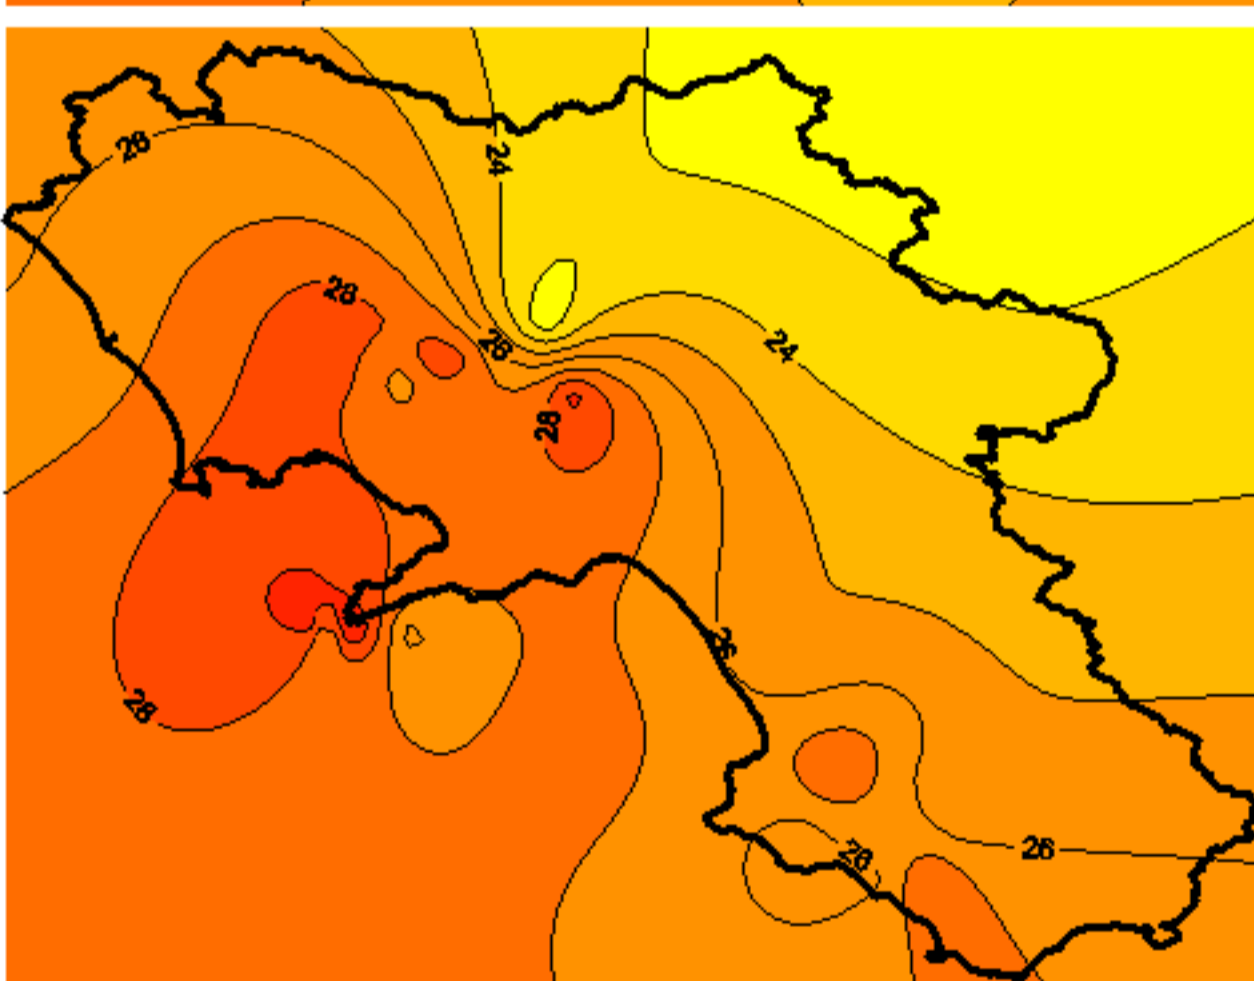

Condizioni di Temperatura e Precipitazione sulla Campania Settimana dal 14 giugno al 21 giugno 2011

Temperatura massima

Temperatura *minima*

Precipitazioni mm/ 24h

Martedì 14/06

Mercoledì 15/06

Giovedì 16/06

Venerdì 17/06

Sabato 18/06

Domenica 19/06

Lunedì 20/06

Martedì 21/06

Elaborazione a cura
del Centro
Agrometeorologico
Regionale