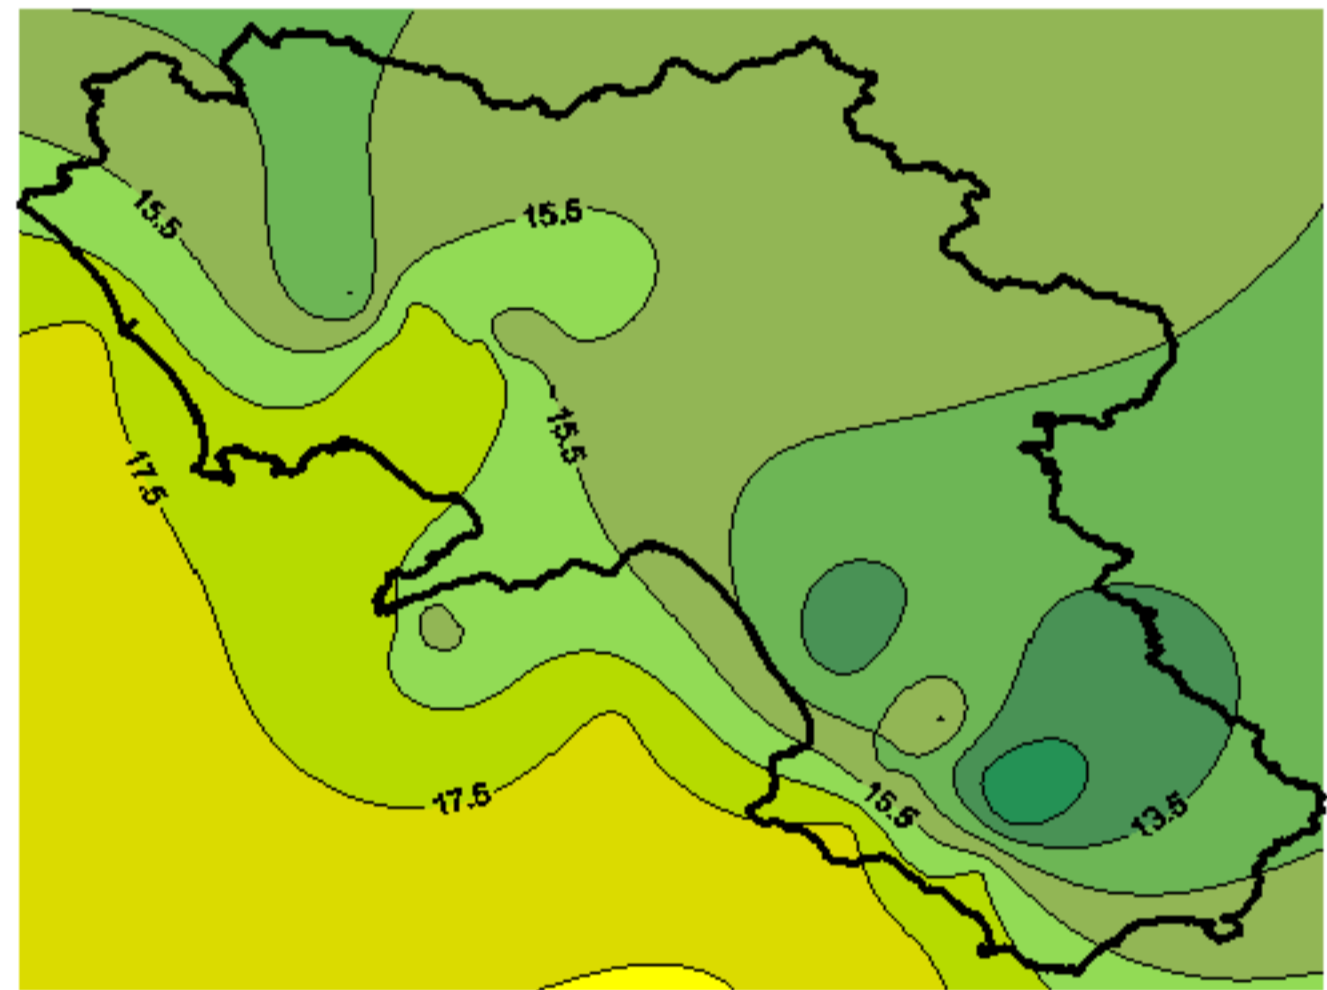

Condizioni di Temperatura e Precipitazione sulla Campania Settimana dal 14 giugno al 21 giugno 2011

Temperatura massima

Temperatura *minima*

Precipitazioni mm/ 24h

Martedì 14/06

Mercoledì 15/06

Giovedì 16/06

Venerdì 17/06

Sabato 18/06

Domenica 19/06

Lunedì 20/06

Martedì 21/06

Elaborazione a cura
del Centro
Agrometeorologico
Regionale