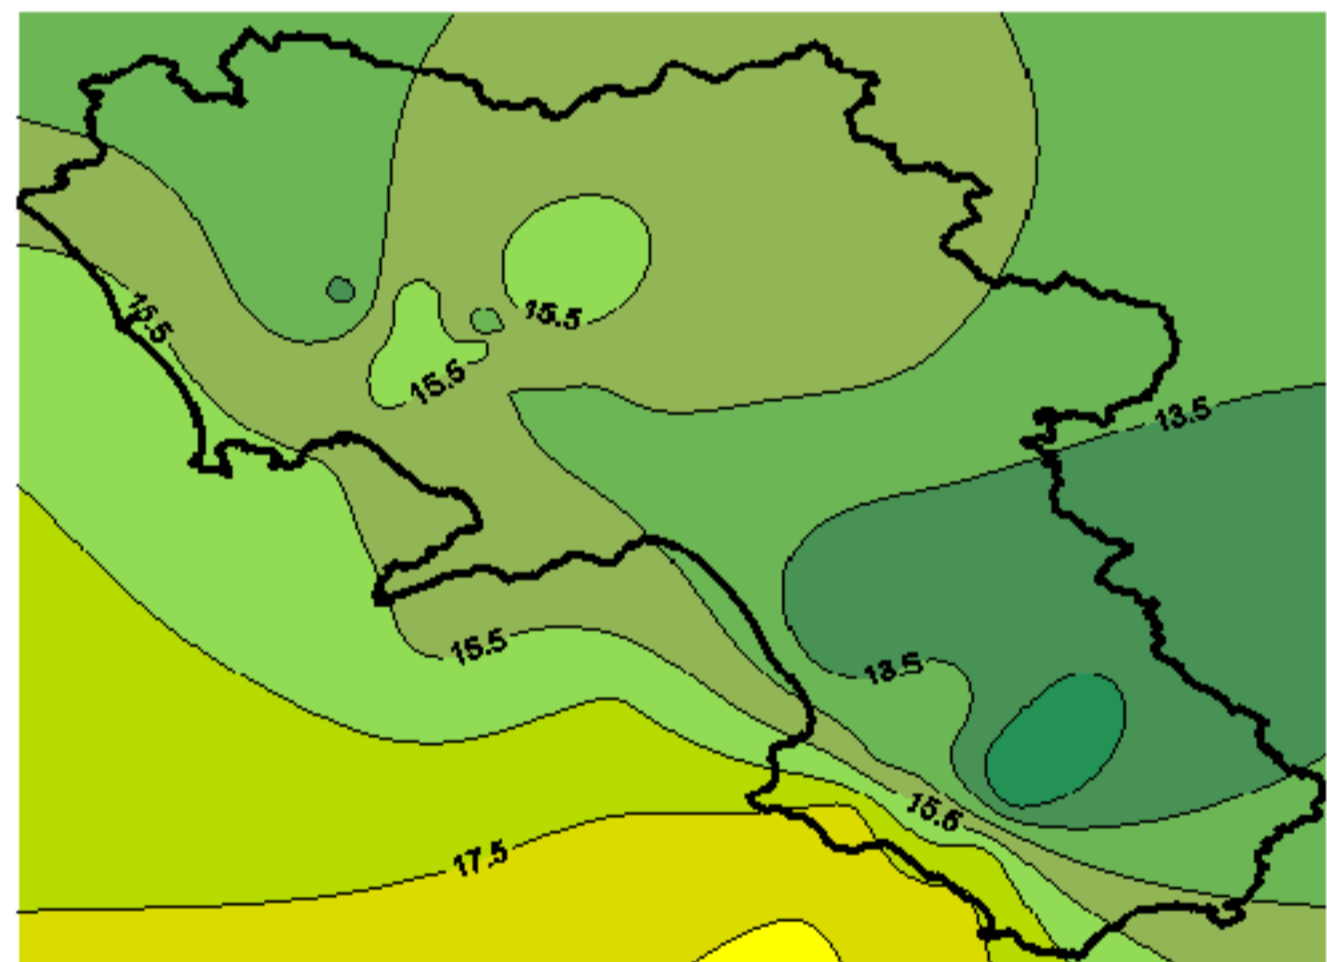

Condizioni di Temperatura e Precipitazione sulla Campania Settimana dal 14 giugno al 21 giugno 2011

Temperatura massima

Temperatura *minima*

Precipitazioni mm/ 24h

Martedì 14/06

Mercoledì 15/06

Giovedì 16/06

Venerdì 17/06

Sabato 18/06

Domenica 19/06

Lunedì 20/06

Martedì 21/06

Elaborazione a cura
del Centro
Agrometeorologico
Regionale