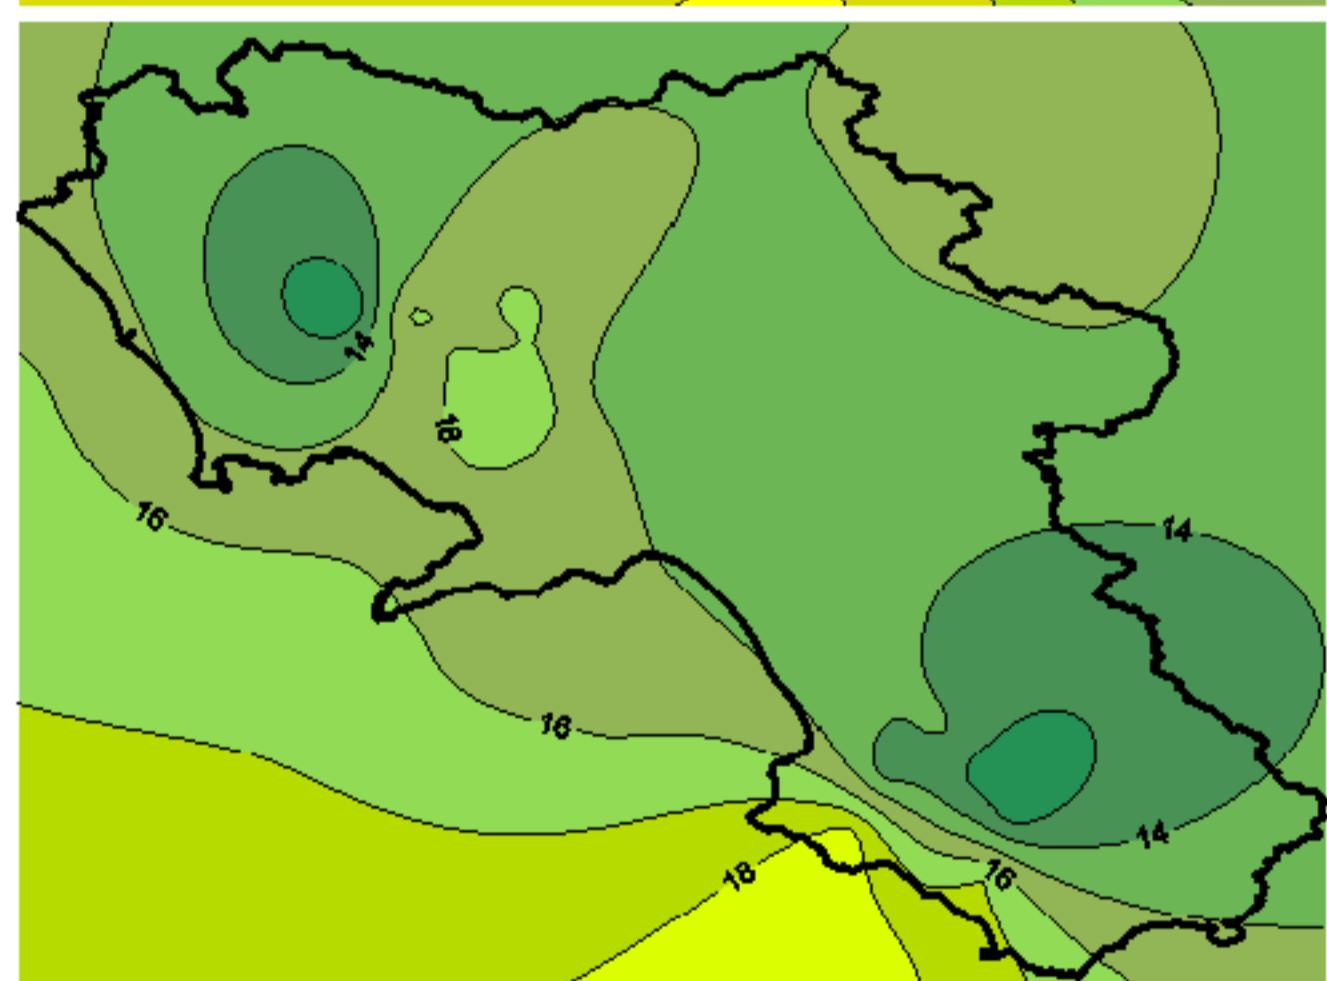

Condizioni di Temperatura e Precipitazione sulla Campania Settimana dal 14 giugno al 21 giugno 2011

Temperatura massima

Temperatura *minima*

Precipitazioni mm/ 24h

Martedì 14/06

Mercoledì 15/06

Giovedì 16/06

Venerdì 17/06

Sabato 18/06

Domenica 19/06

Lunedì 20/06

Martedì 21/06

Elaborazione a cura
del Centro
Agrometeorologico
Regionale