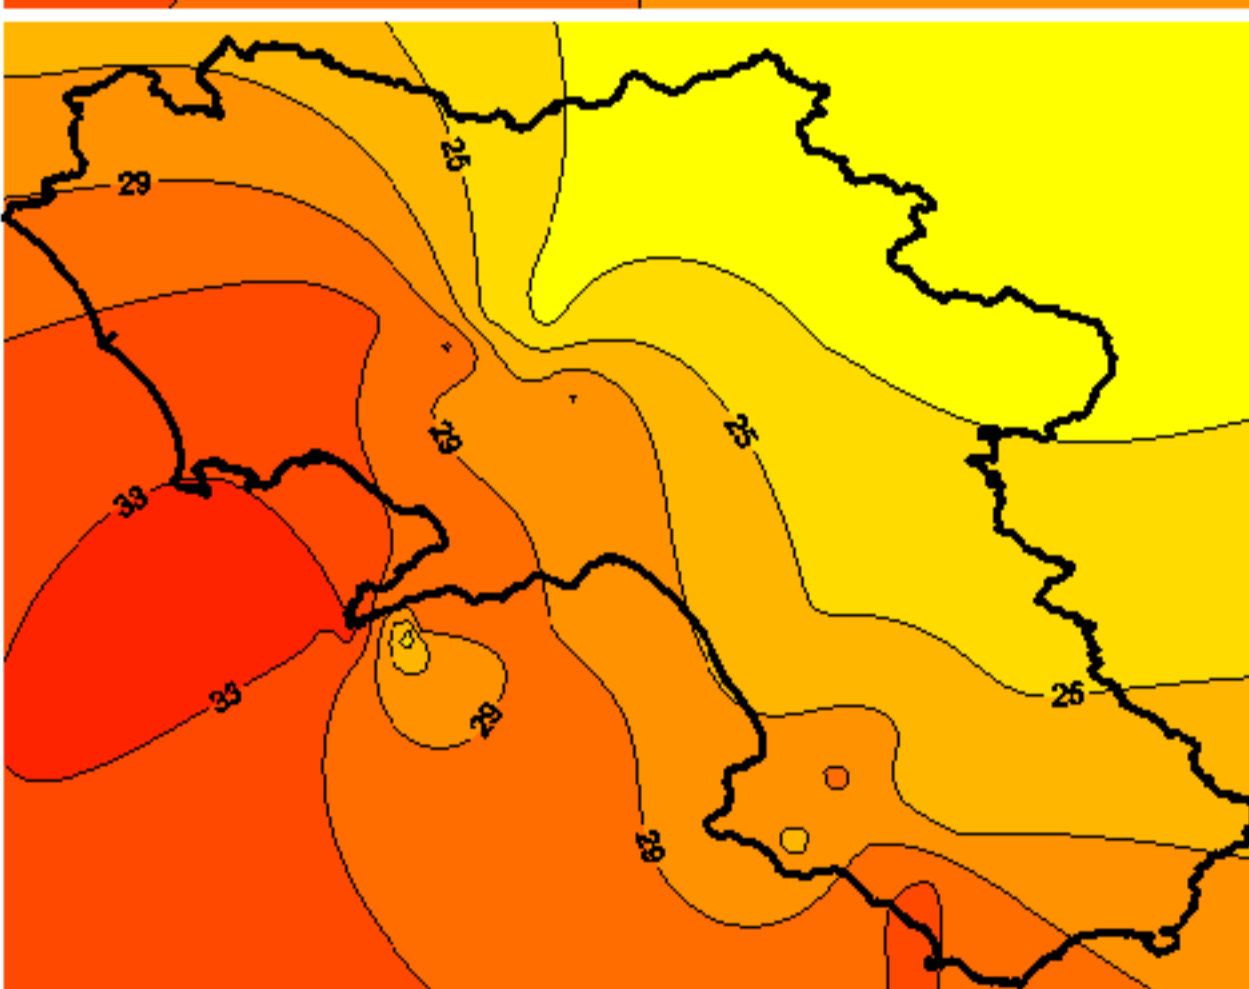

Condizioni di Temperatura e Precipitazione sulla Campania Settimana dal 21 giugno al 28 giugno 2011

Temperatura massima

Temperatura *minima*

Precipitazioni mm/ 24h

Martedì 21/06

Mercoledì 22/06

Giovedì 23/06

Venerdì 24/06

Sabato 25/06

Domenica 26/06

Lunedì 27/06

Martedì 28/06

Elaborazione a cura
del Centro
Agrometeorologico
Regionale