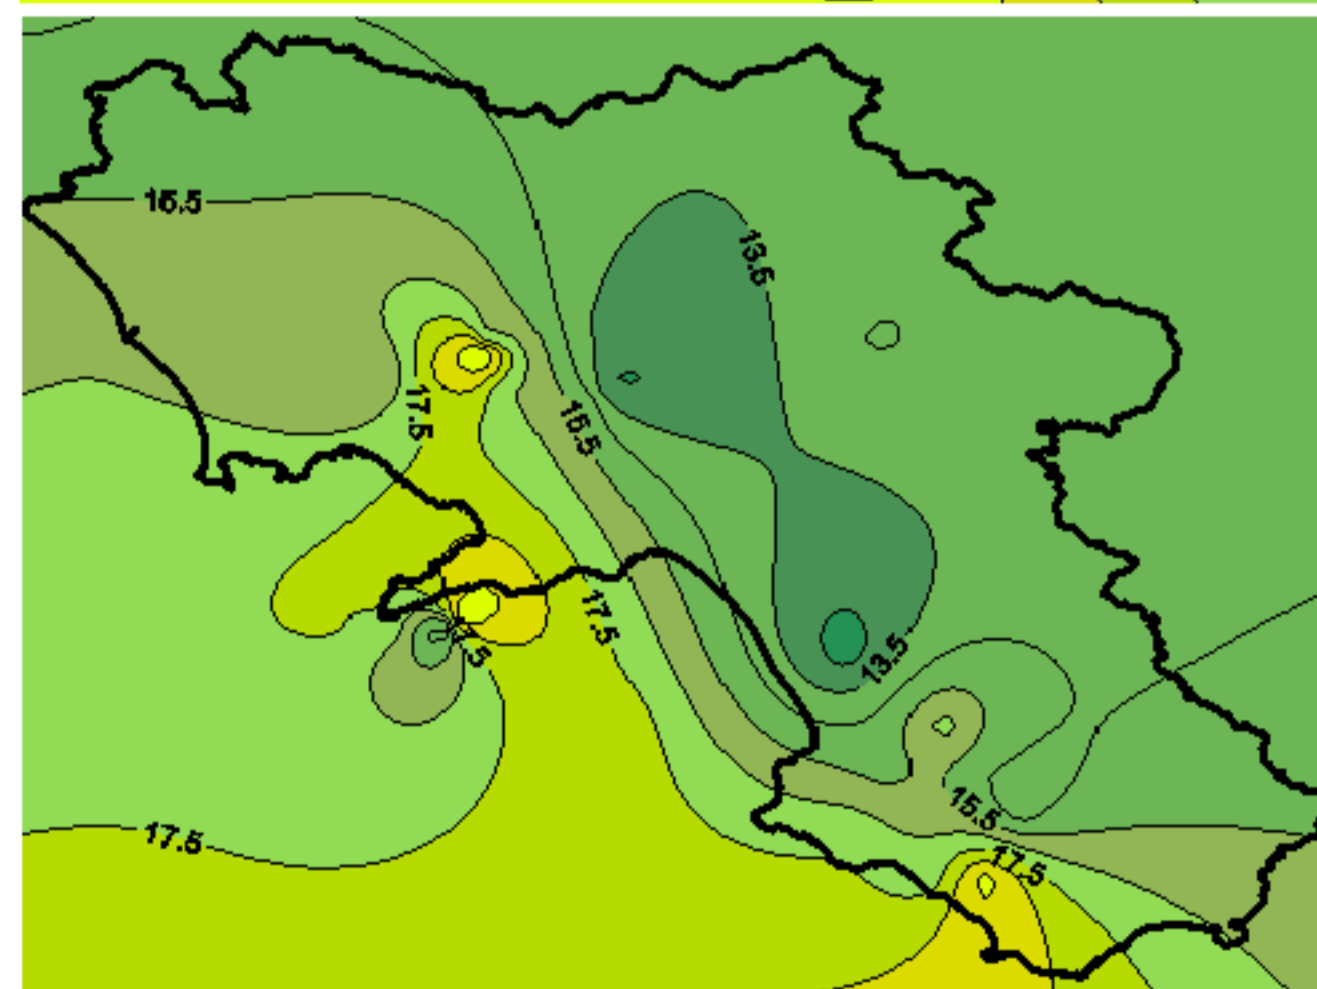

Condizioni di Temperatura e Precipitazione sulla Campania Settimana dal 21 giugno al 28 giugno 2011

Temperatura massima

Temperatura *minima*

Precipitazioni mm/ 24h

Martedì 21/06

Mercoledì 22/06

Giovedì 23/06

Venerdì 24/06

Sabato 25/06

Domenica 26/06

Lunedì 27/06

Martedì 28/06

Elaborazione a cura
del Centro
Agrometeorologico
Regionale