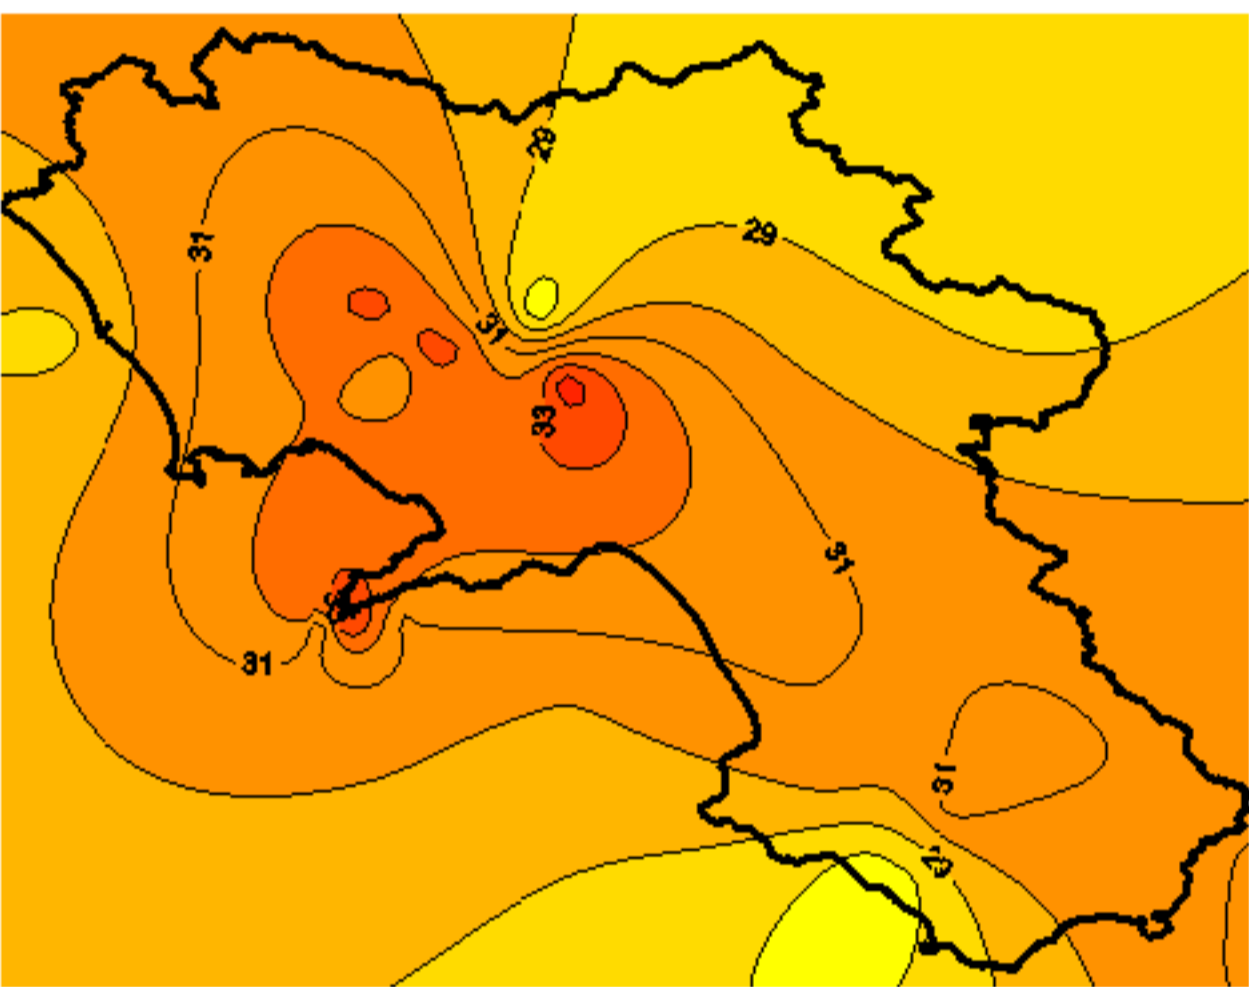

Condizioni di Temperatura e Precipitazione sulla Campania Settimana dal 21 giugno al 28 giugno 2011

Temperatura massima

Temperatura *minima*

Precipitazioni mm/ 24h

Martedì 21/06

Mercoledì 22/06

Giovedì 23/06