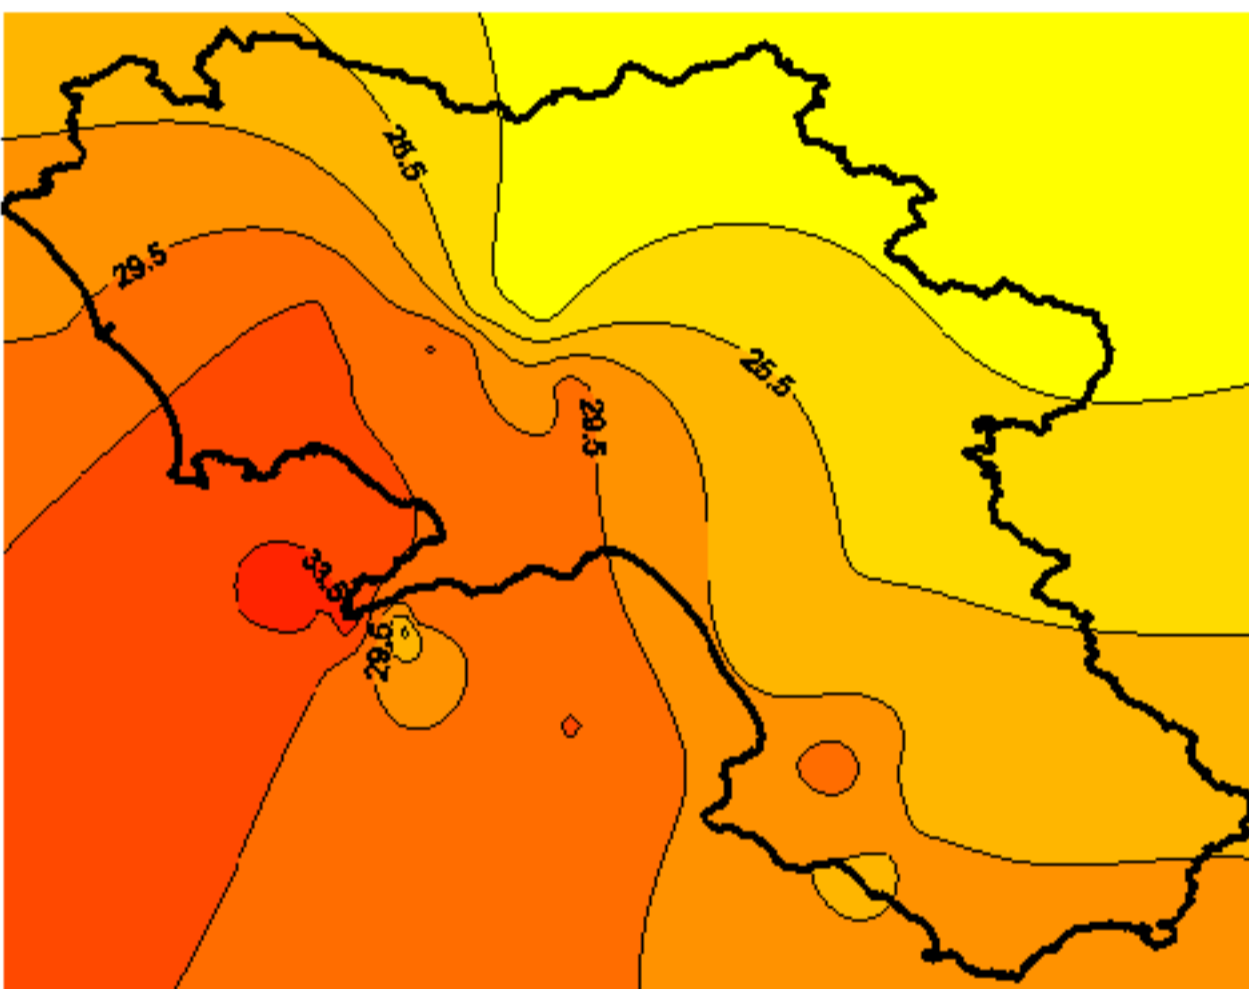

Condizioni di Temperatura e Precipitazione sulla Campania Settimana dal 21 giugno al 28 giugno 2011

Temperatura massima

Temperatura *minima*

Precipitazioni mm/ 24h

Martedì 21/06

Mercoledì 22/06

Giovedì 23/06

Venerdì 24/06

Sabato 25/06

Domenica 26/06

Lunedì 27/06

Martedì 28/06

Elaborazione a cura
del Centro
Agrometeorologico
Regionale