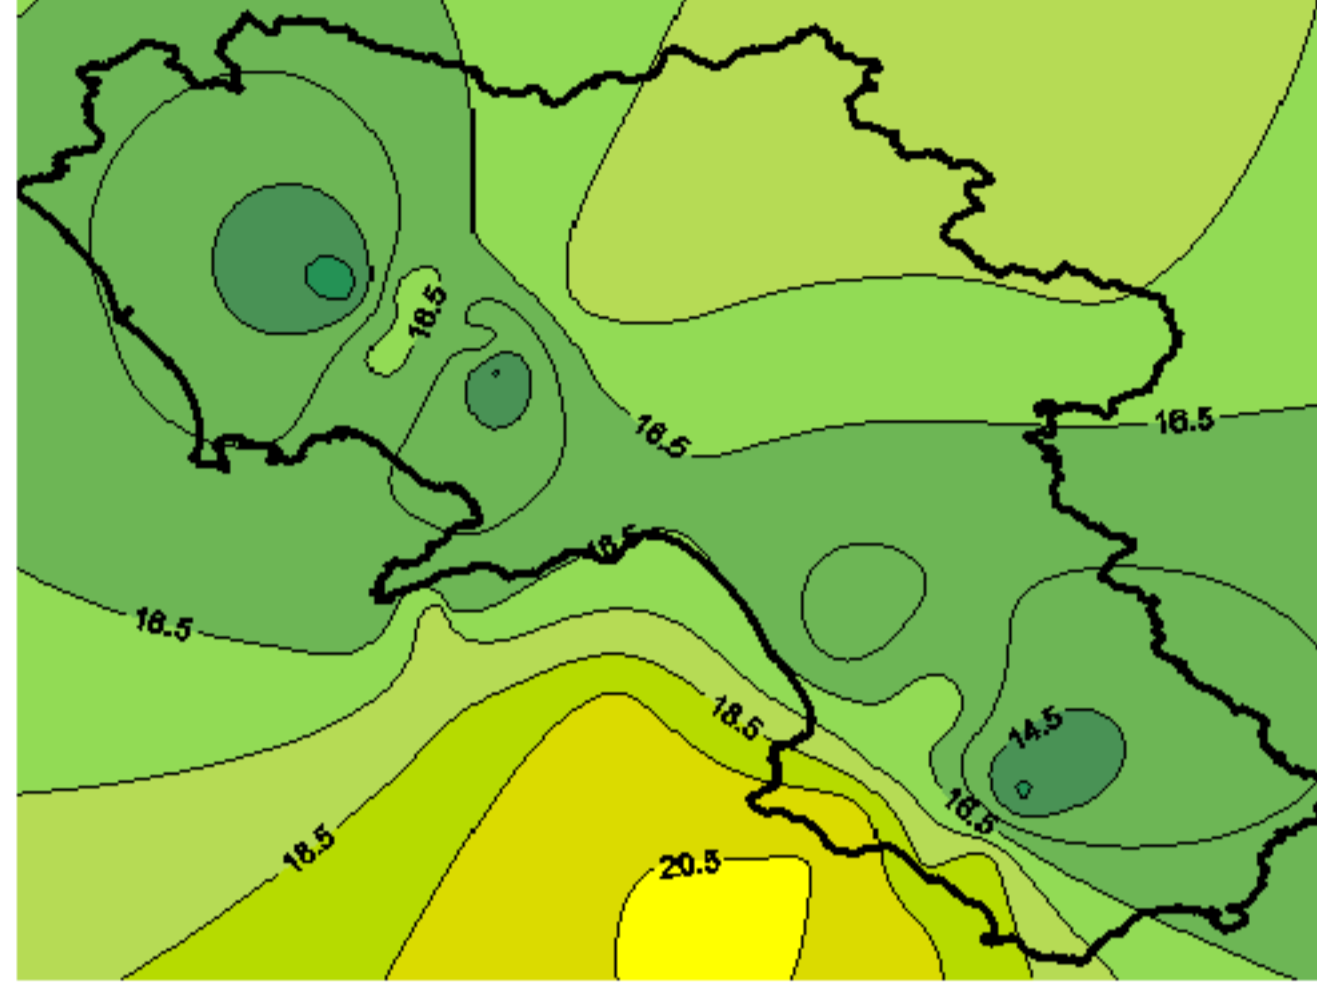

Condizioni di Temperatura e Precipitazione sulla Campania Settimana dal 21 giugno al 28 giugno 2011

Temperatura massima

Temperatura *minima*

Precipitazioni mm/ 24h

Martedì 21/06

Mercoledì 22/06

Giovedì 23/06

Venerdì 24/06

Sabato 25/06

Domenica 26/06

Lunedì 27/06

Martedì 28/06

Elaborazione a cura
del Centro
Agrometeorologico
Regionale