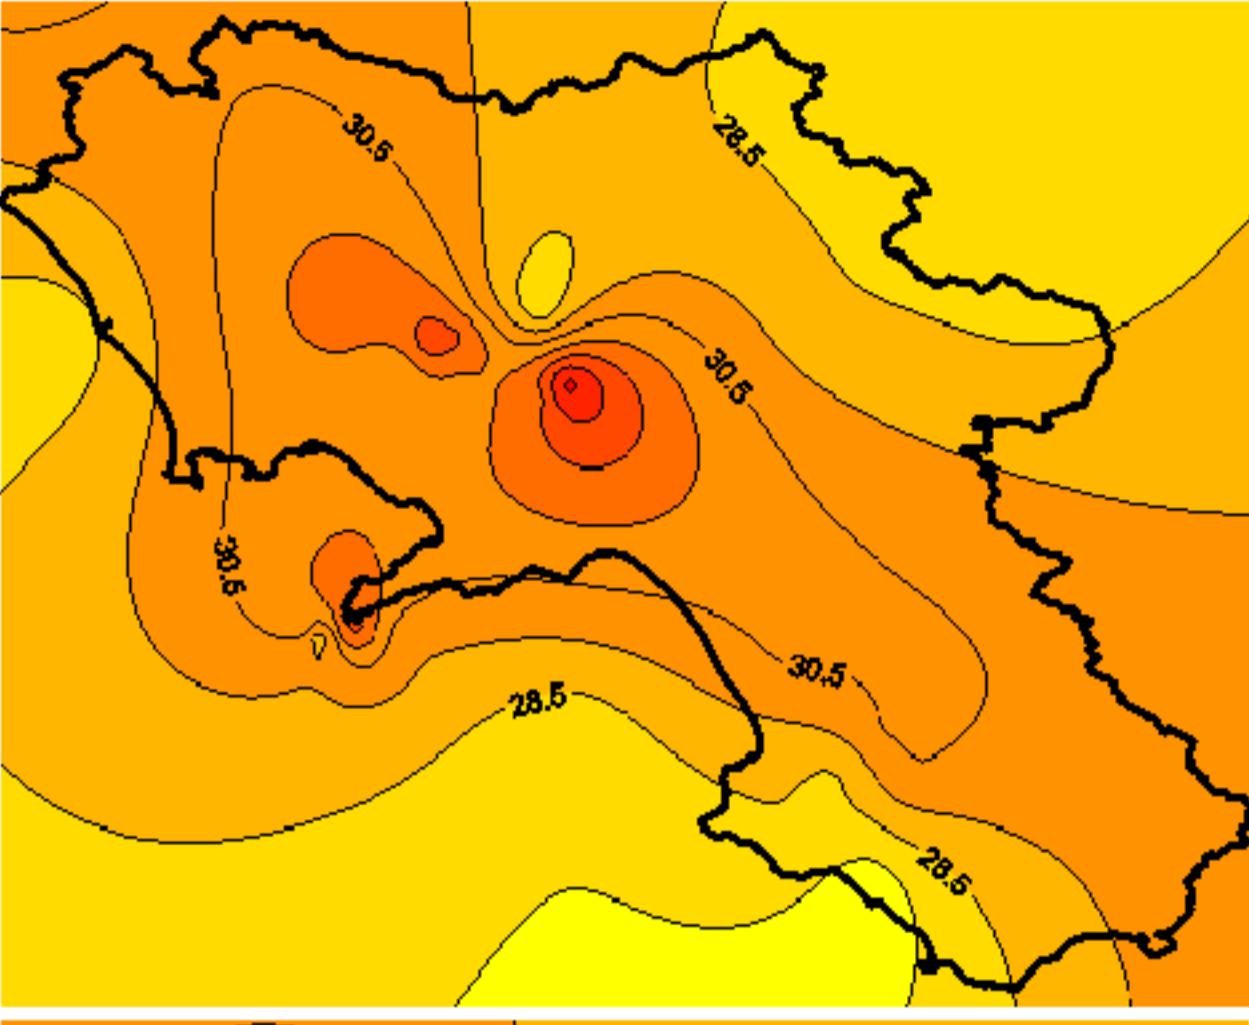

Condizioni di Temperatura e Precipitazione sulla Campania Settimana dal 21 giugno al 28 giugno 2011

Temperatura massima

Temperatura *minima*

Precipitazioni mm/ 24h

Martedì 21/06

Mercoledì 22/06

Giovedì 23/06

Venerdì 24/06

Sabato 25/06

Domenica 26/06

Lunedì 27/06

Martedì 28/06

Elaborazione a cura
del Centro
Agrometeorologico
Regionale