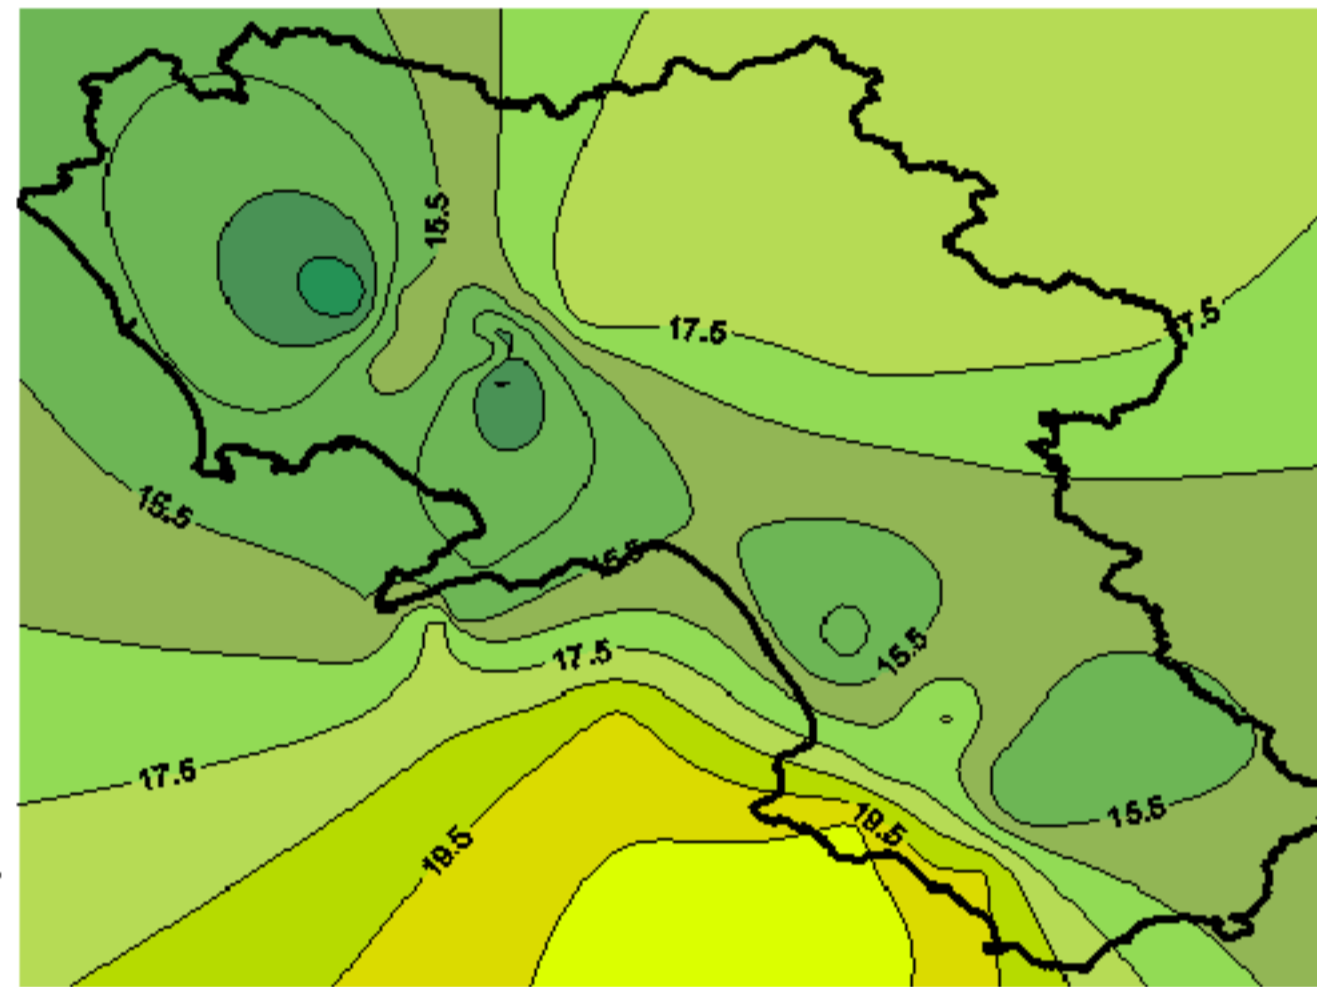

Condizioni di Temperatura e Precipitazione sulla Campania Settimana dal 21 giugno al 28 giugno 2011

Temperatura massima

Temperatura *minima*

Precipitazioni mm/ 24h

Martedì 21/06

Mercoledì 22/06

Giovedì 23/06

Venerdì 24/06

Sabato 25/06

Domenica 26/06

Lunedì 27/06

Martedì 28/06

Elaborazione a cura
del Centro
Agrometeorologico
Regionale