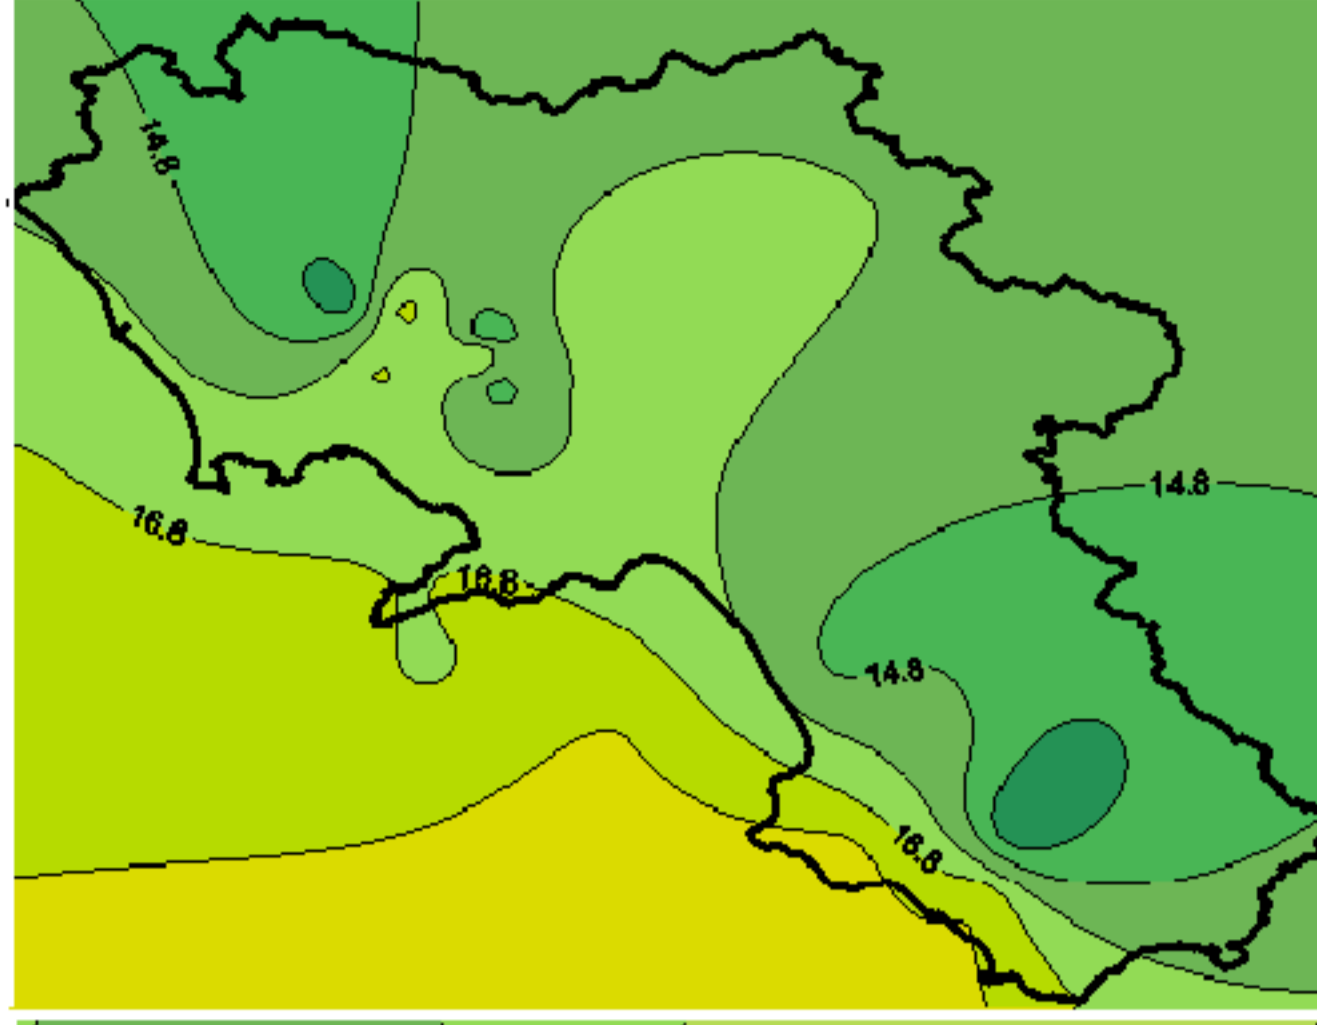

Condizioni di Temperatura e Precipitazione sulla Campania Settimana dal 21 giugno al 28 giugno 2011

Temperatura massima

Temperatura *minima*

Precipitazioni mm/ 24h

Martedì 21/06

Mercoledì 22/06

Giovedì 23/06

Venerdì 24/06

Sabato 25/06

Domenica 26/06

Lunedì 27/06

Martedì 28/06

Elaborazione a cura
del Centro
Agrometeorologico
Regionale