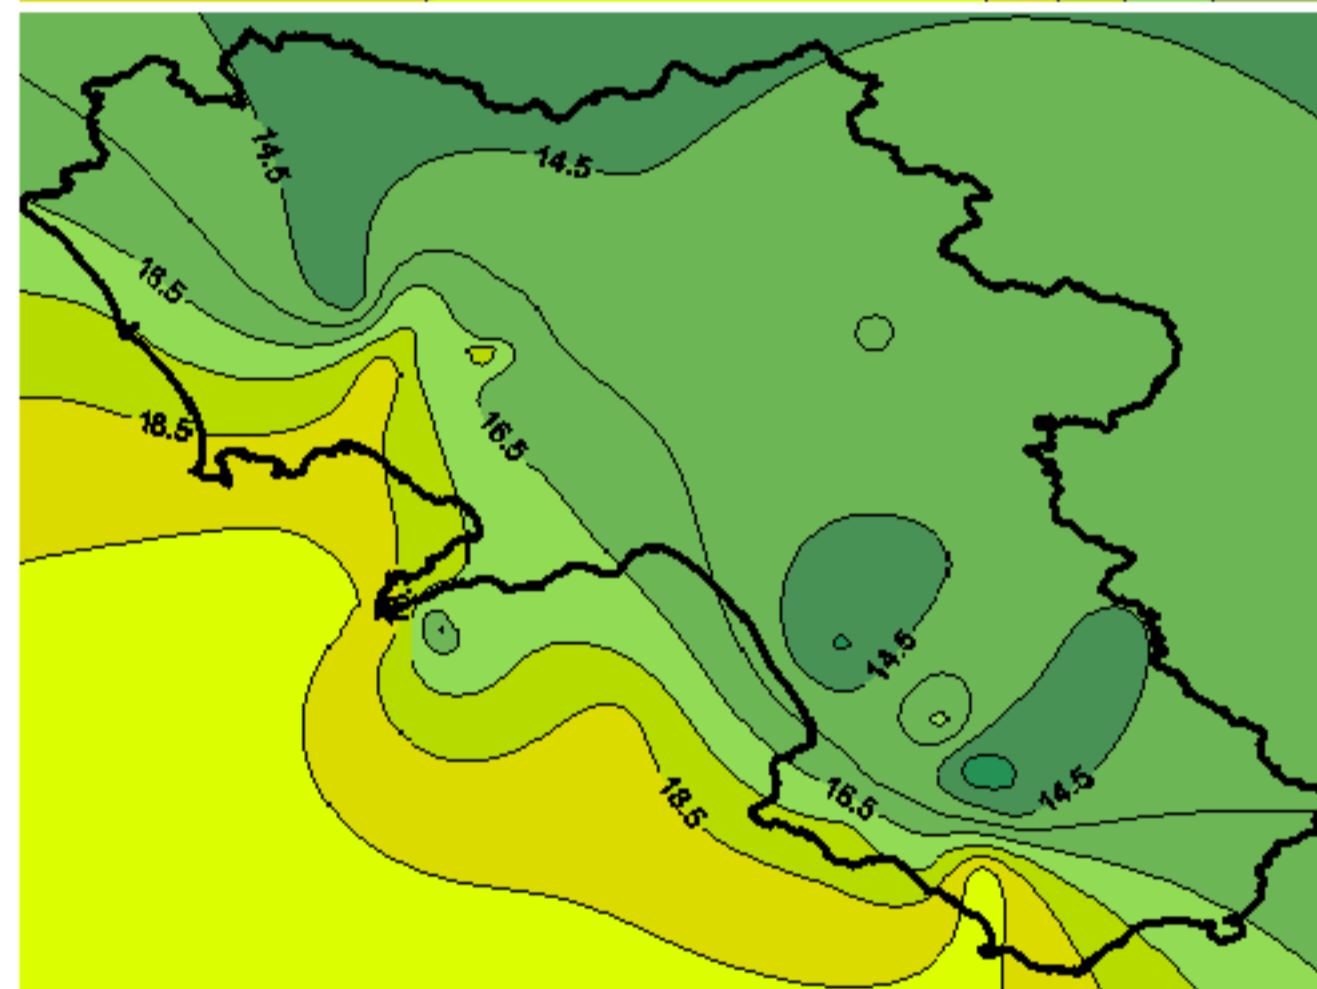

Condizioni di Temperatura e Precipitazione sulla Campania Settimana dal 21 giugno al 28 giugno 2011

Temperatura massima

Temperatura *minima*

Precipitazioni mm/ 24h

Martedì 21/06

Mercoledì 22/06

Giovedì 23/06

Venerdì 24/06

Sabato 25/06

Domenica 26/06

Lunedì 27/06

Martedì 28/06

Elaborazione a cura
del Centro
Agrometeorologico
Regionale