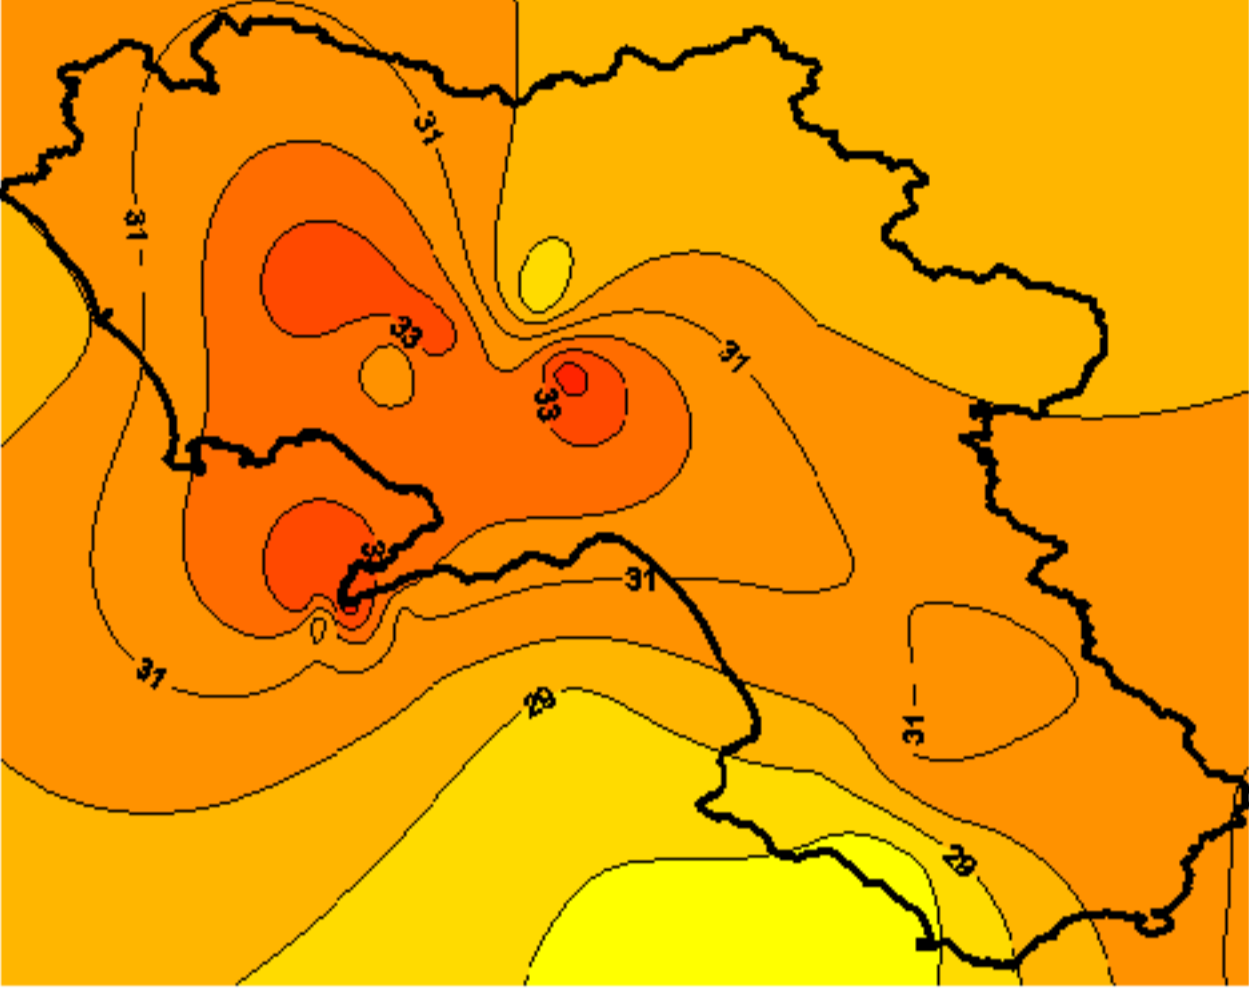

Condizioni di Temperatura e Precipitazione sulla Campania Settimana dal 21 giugno al 28 giugno 2011

Temperatura massima

Temperatura *minima*

Precipitazioni mm/ 24h

Martedì 21/06

Mercoledì 22/06

Giovedì 23/06

Venerdì 24/06

Sabato 25/06

Domenica 26/06

Lunedì 27/06

Martedì 28/06

Elaborazione a cura
del Centro
Agrometeorologico
Regionale