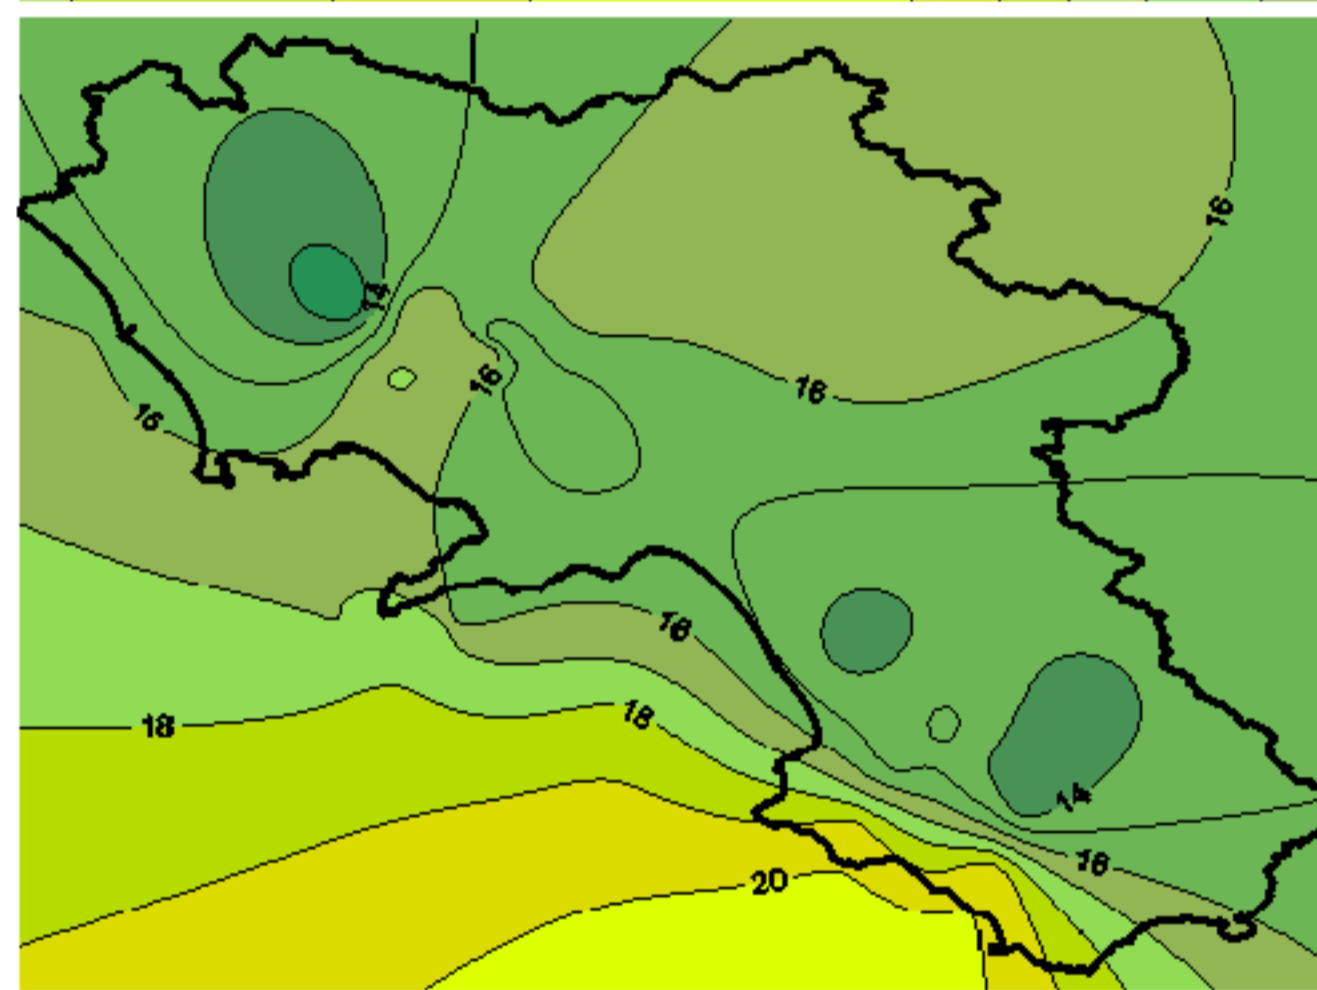

Condizioni di Temperatura e Precipitazione sulla Campania Settimana dal 21 giugno al 28 giugno 2011

Temperatura massima

Temperatura *minima*

Precipitazioni mm/ 24h

Martedì 21/06

Mercoledì 22/06

Giovedì 23/06

Venerdì 24/06

Sabato 25/06

Domenica 26/06

Lunedì 27/06

Martedì 28/06

Elaborazione a cura
del Centro
Agrometeorologico
Regionale