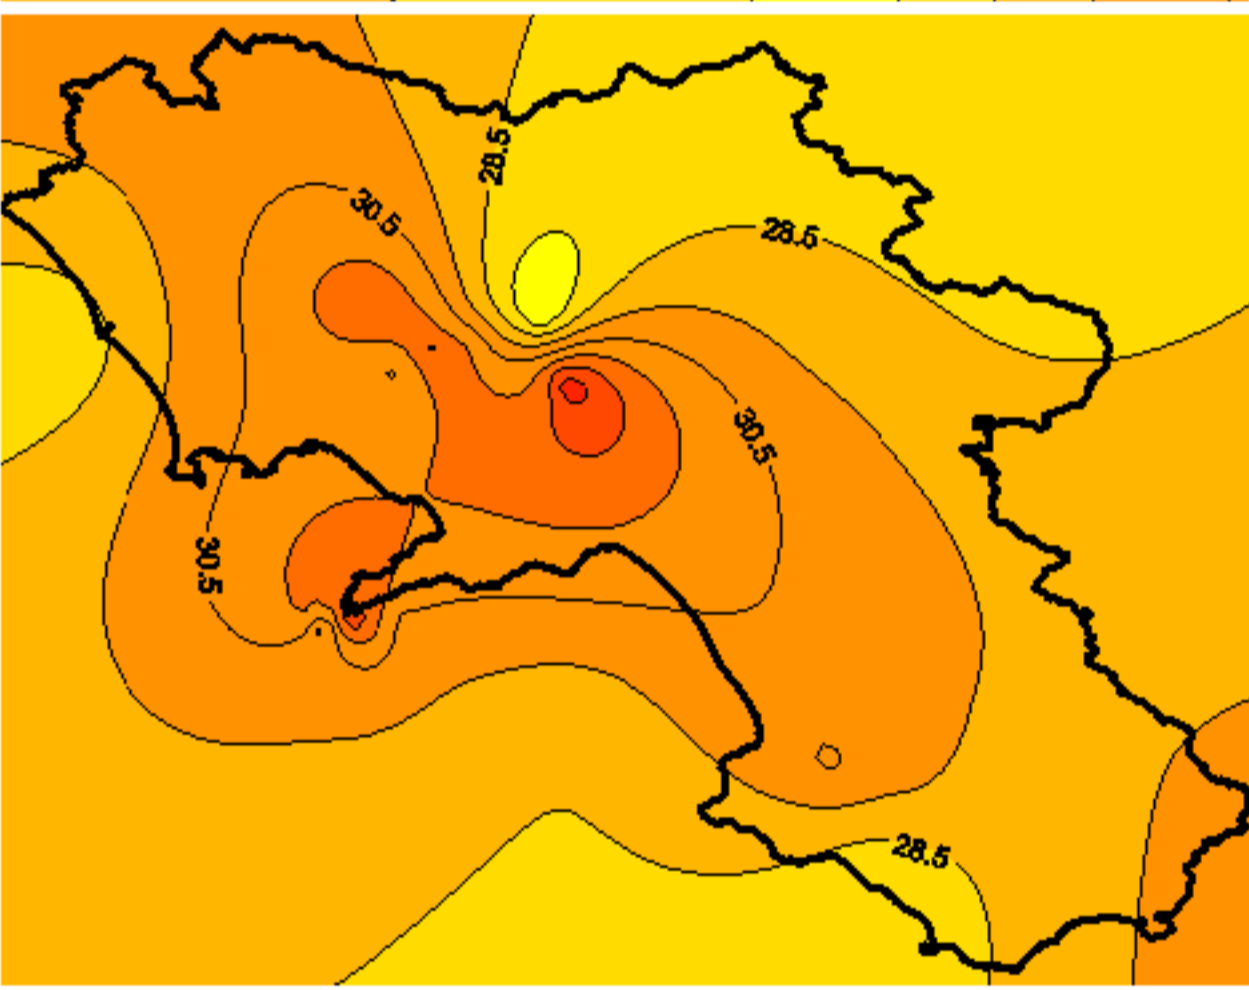

Condizioni di Temperatura e Precipitazione sulla Campania Settimana dal 21 giugno al 28 giugno 2011

Temperatura massima

Temperatura *minima*

Precipitazioni mm/ 24h

Martedì 21/06

Mercoledì 22/06

Giovedì 23/06

Venerdì 24/06

Sabato 25/06

Domenica 26/06

Lunedì 27/06

Martedì 28/06

Elaborazione a cura
del Centro
Agrometeorologico
Regionale